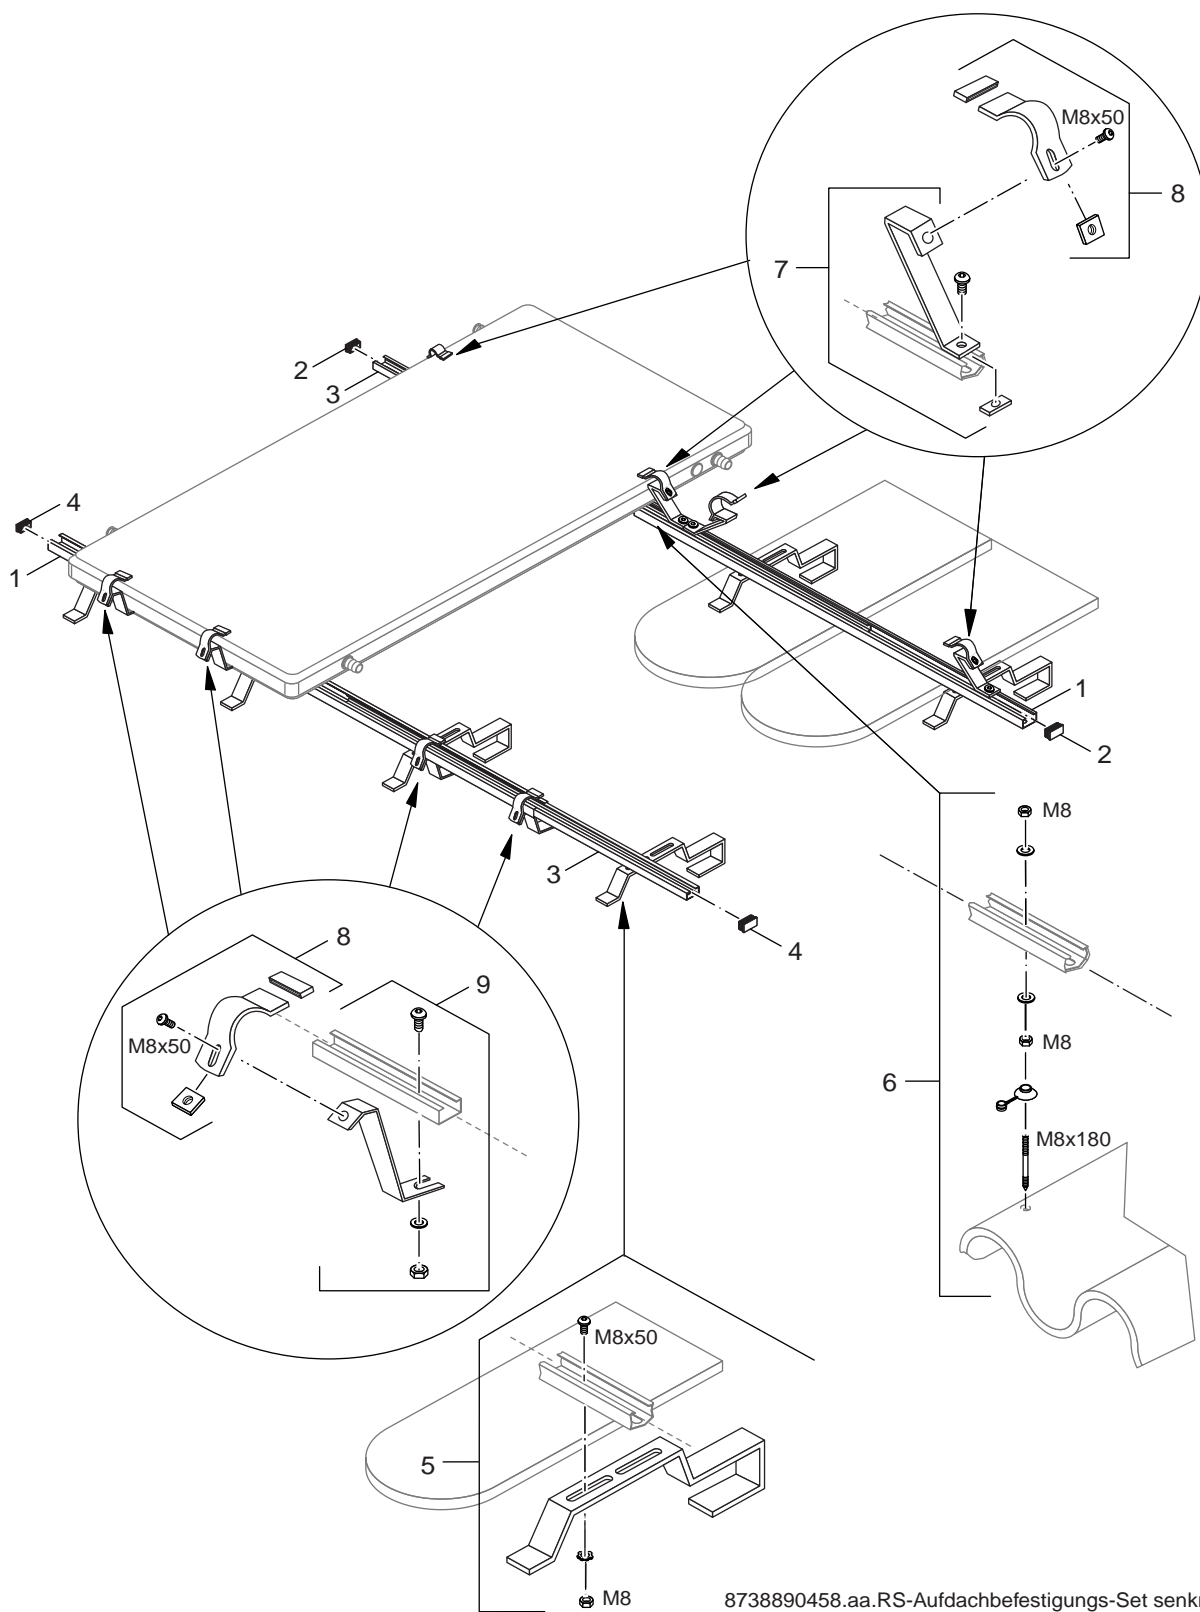

Ersatzteilliste
Spare parts list

8738890458.aa.RS-Aufdachbefestigungs-Set senkrecht SKN1.0

Aufdachbefestigungs-Set senkrecht SKN1.0
on-roof mounting kit senkrecht SKN1.0

Logasol SKN1.0/K108

3