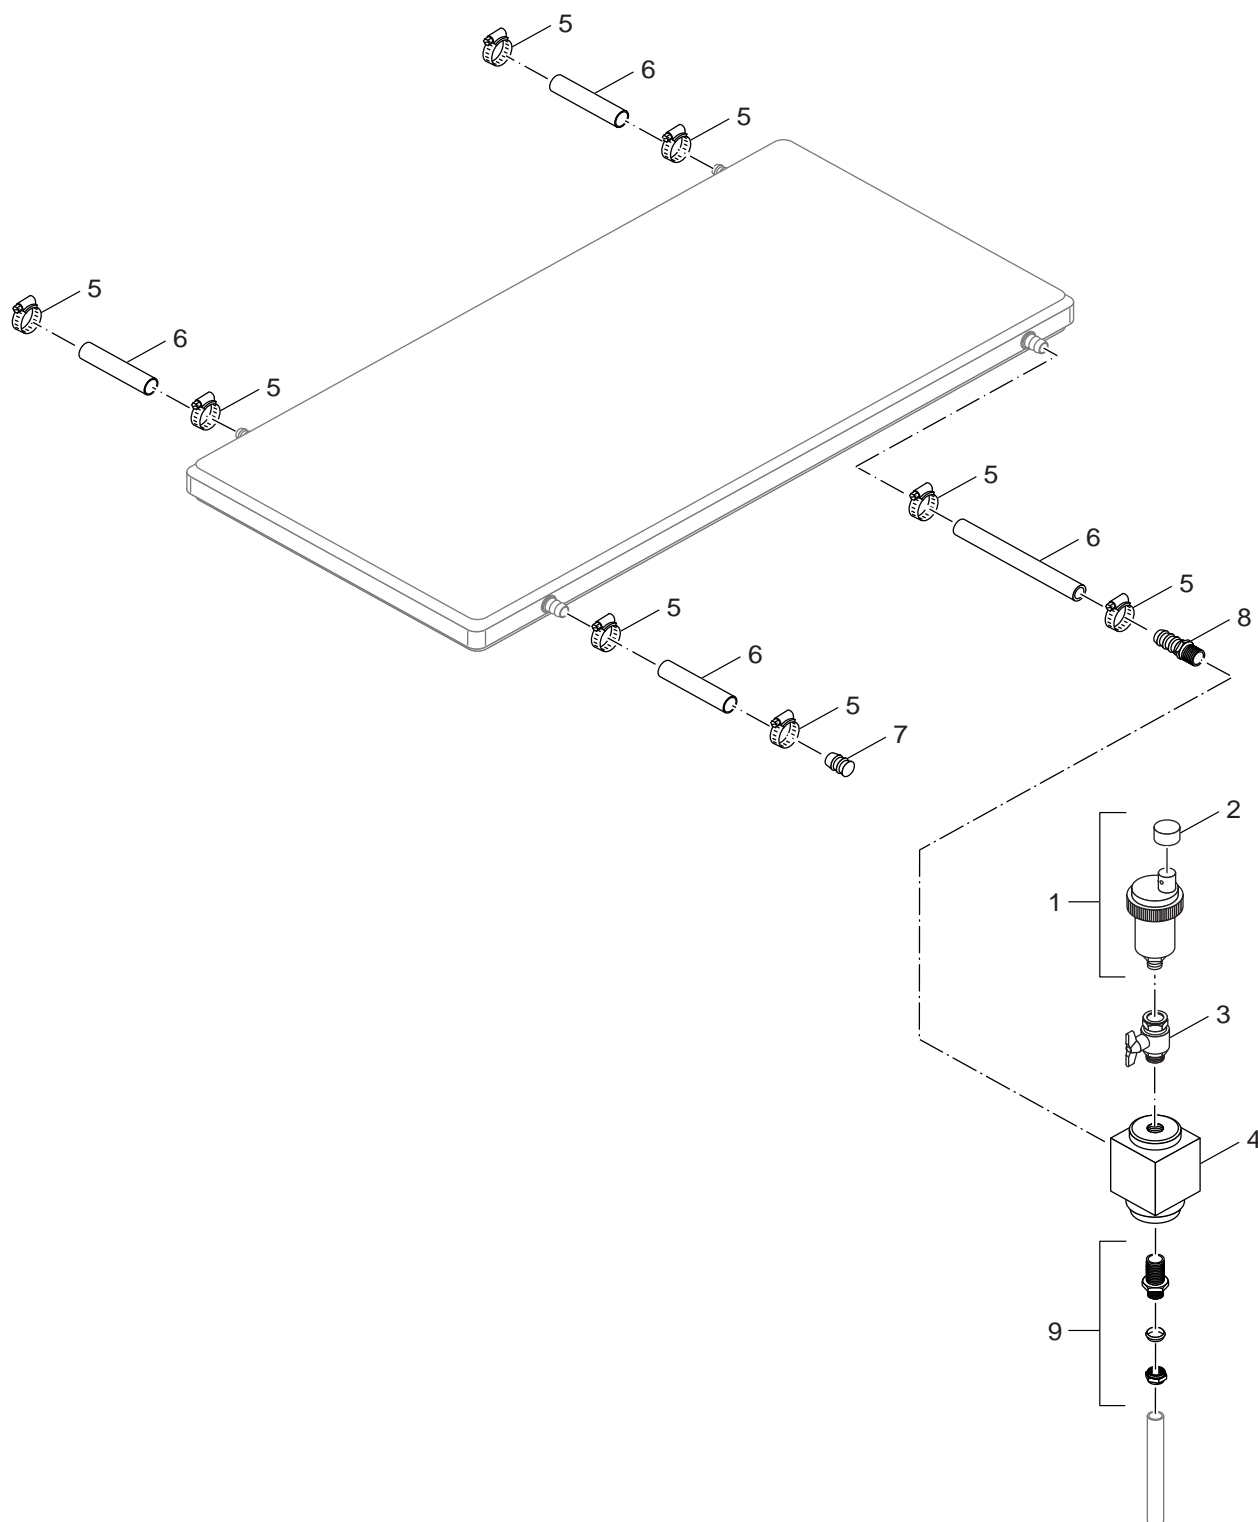

Ersatzteilliste
Spare parts list

8738890459.aa.RS-Rohrleitungsgrundbausatz SKN 1.0

Rohrleitungsgrundbausatz SKN1.0
Pipeline basic kit SKN1.0

Logasol SKN1.0/K108

4