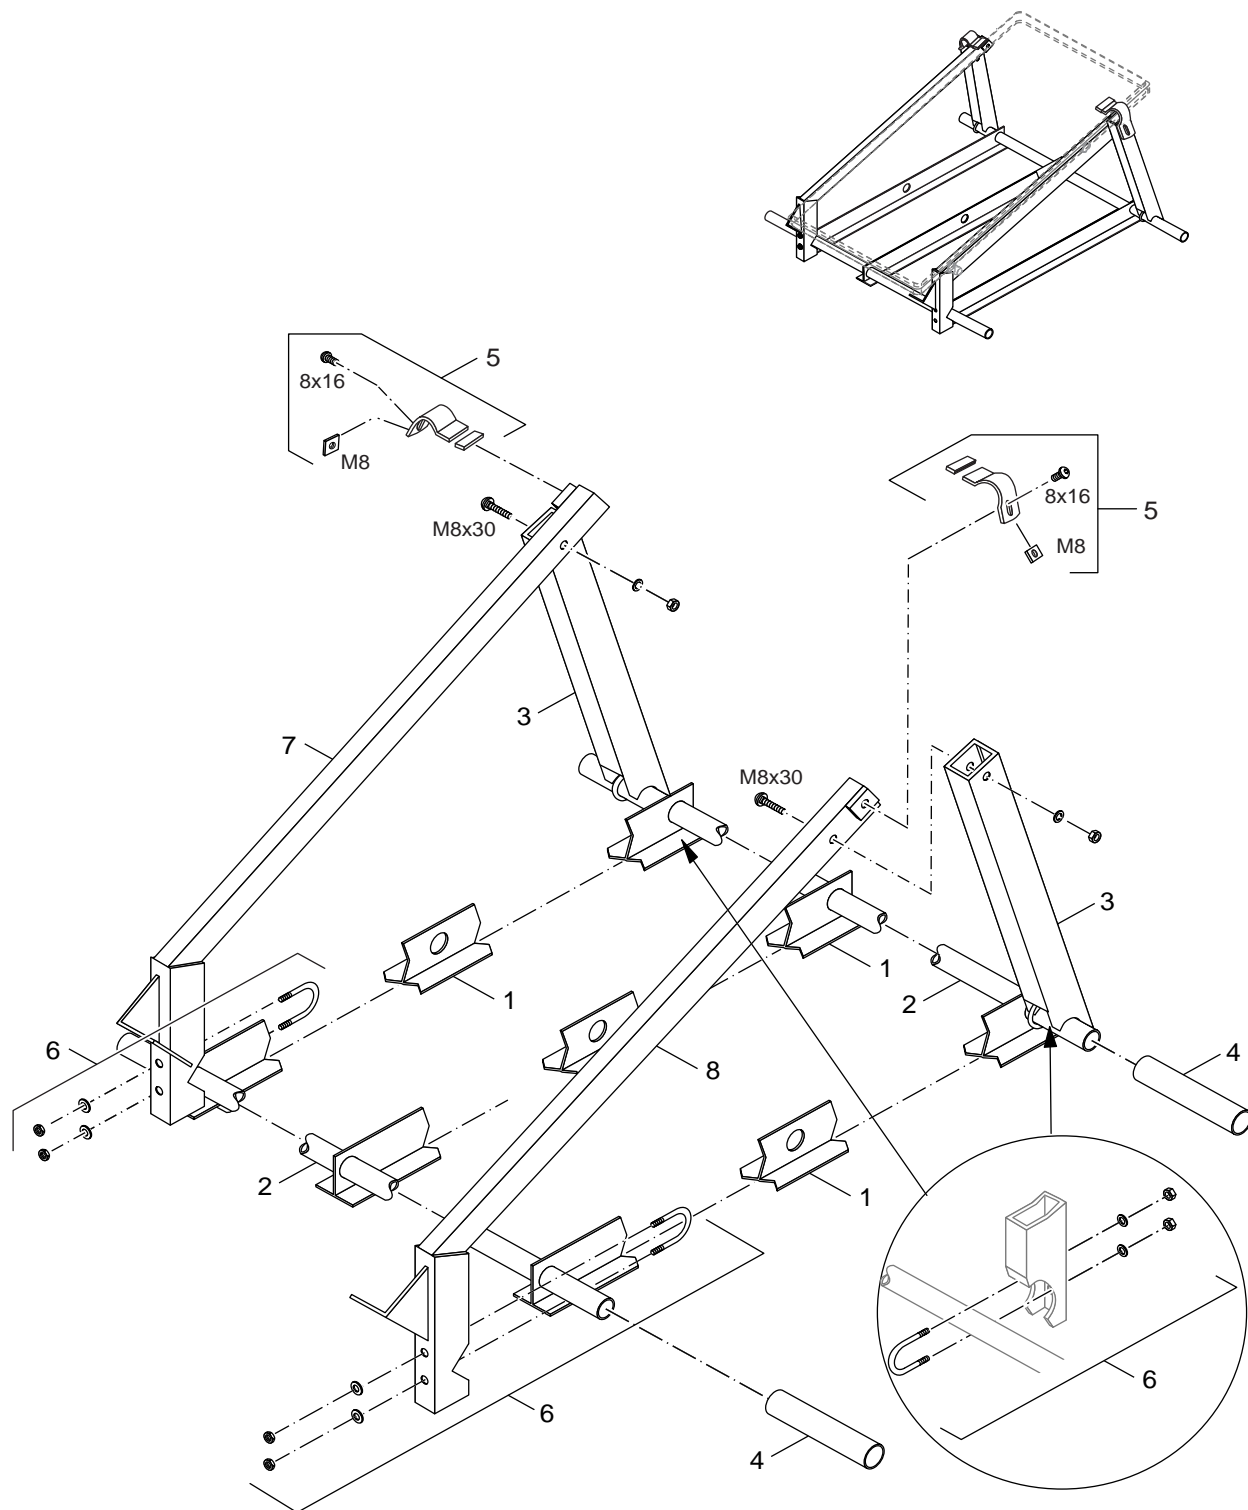

Ersatzteilliste
Spare parts list

8738890455.aa.RS-SKN1.0/K108

SKN1.0/K108
SKN1.0/K108

Logasol SKN1.0/K108

1

Ersatzteilliste
Spare parts list

8738890457.aa.RS-Flachdachgestell senkrecht SKN1.0

Flachdachgestell senkrecht
flat-roof frame senkrecht