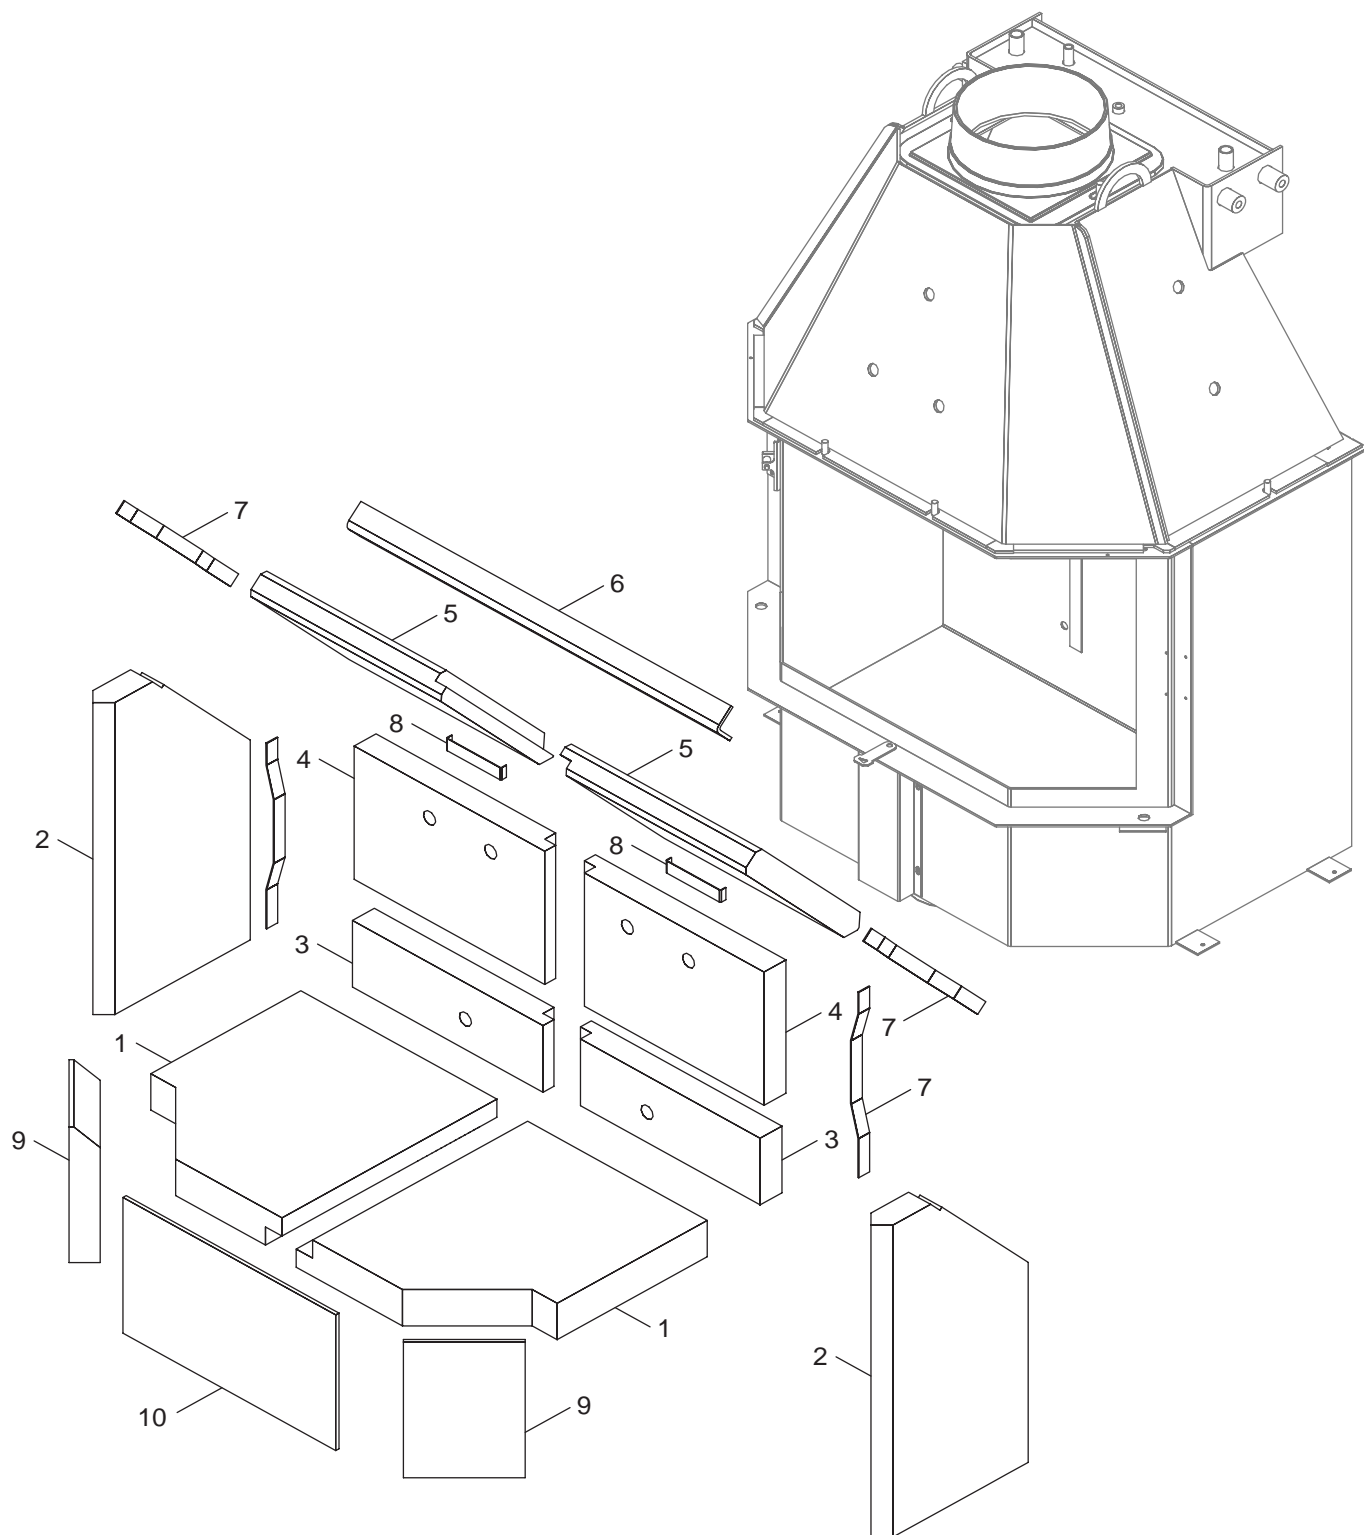

Ersatzteilliste
Spare parts list

8738890230.aa.RS-Schamotte KA316

Schamotte
Fire clay

KA316

3