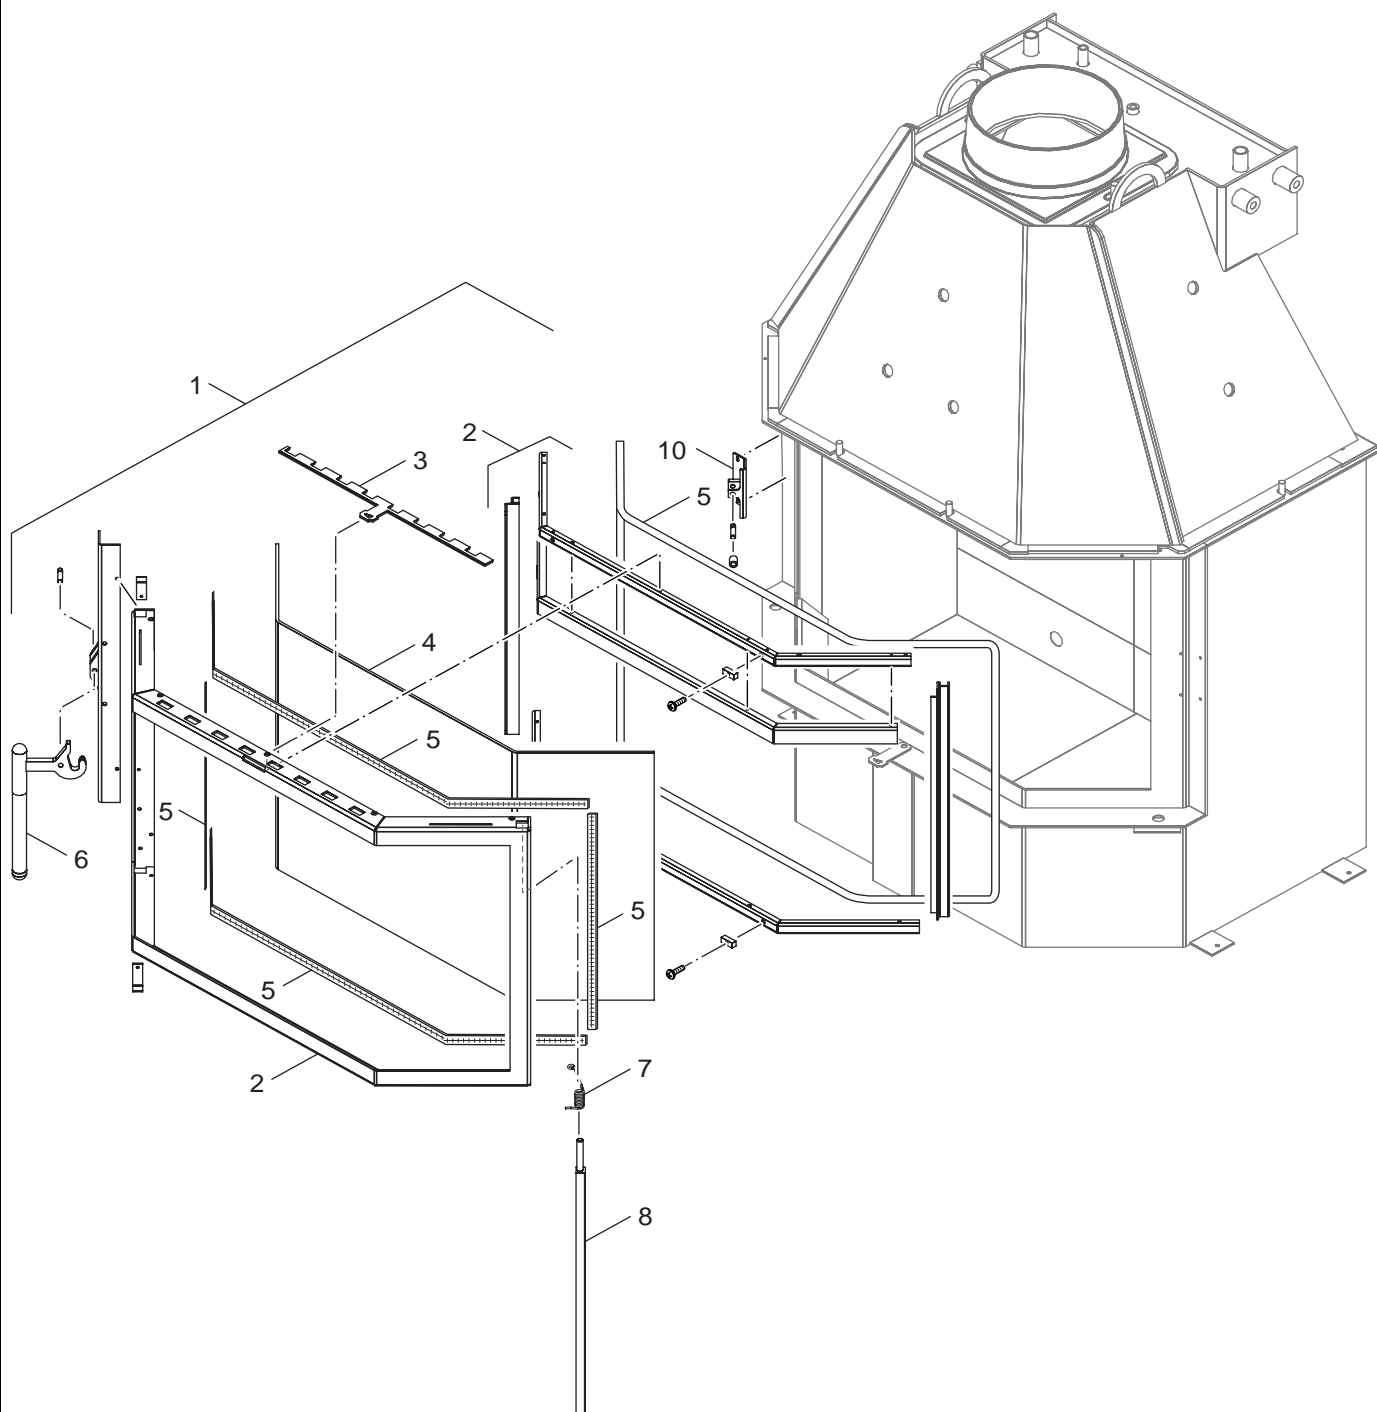

Ersatzteilliste
Spare parts list

8738890228.aa.RS-Grundgerät KA316

Grundgerät
 Basic Unit

KA316

1

Ersatzteilliste
Spare parts list

8738890229.aa.RS-Fronttür KA316

Fronttür
Front door