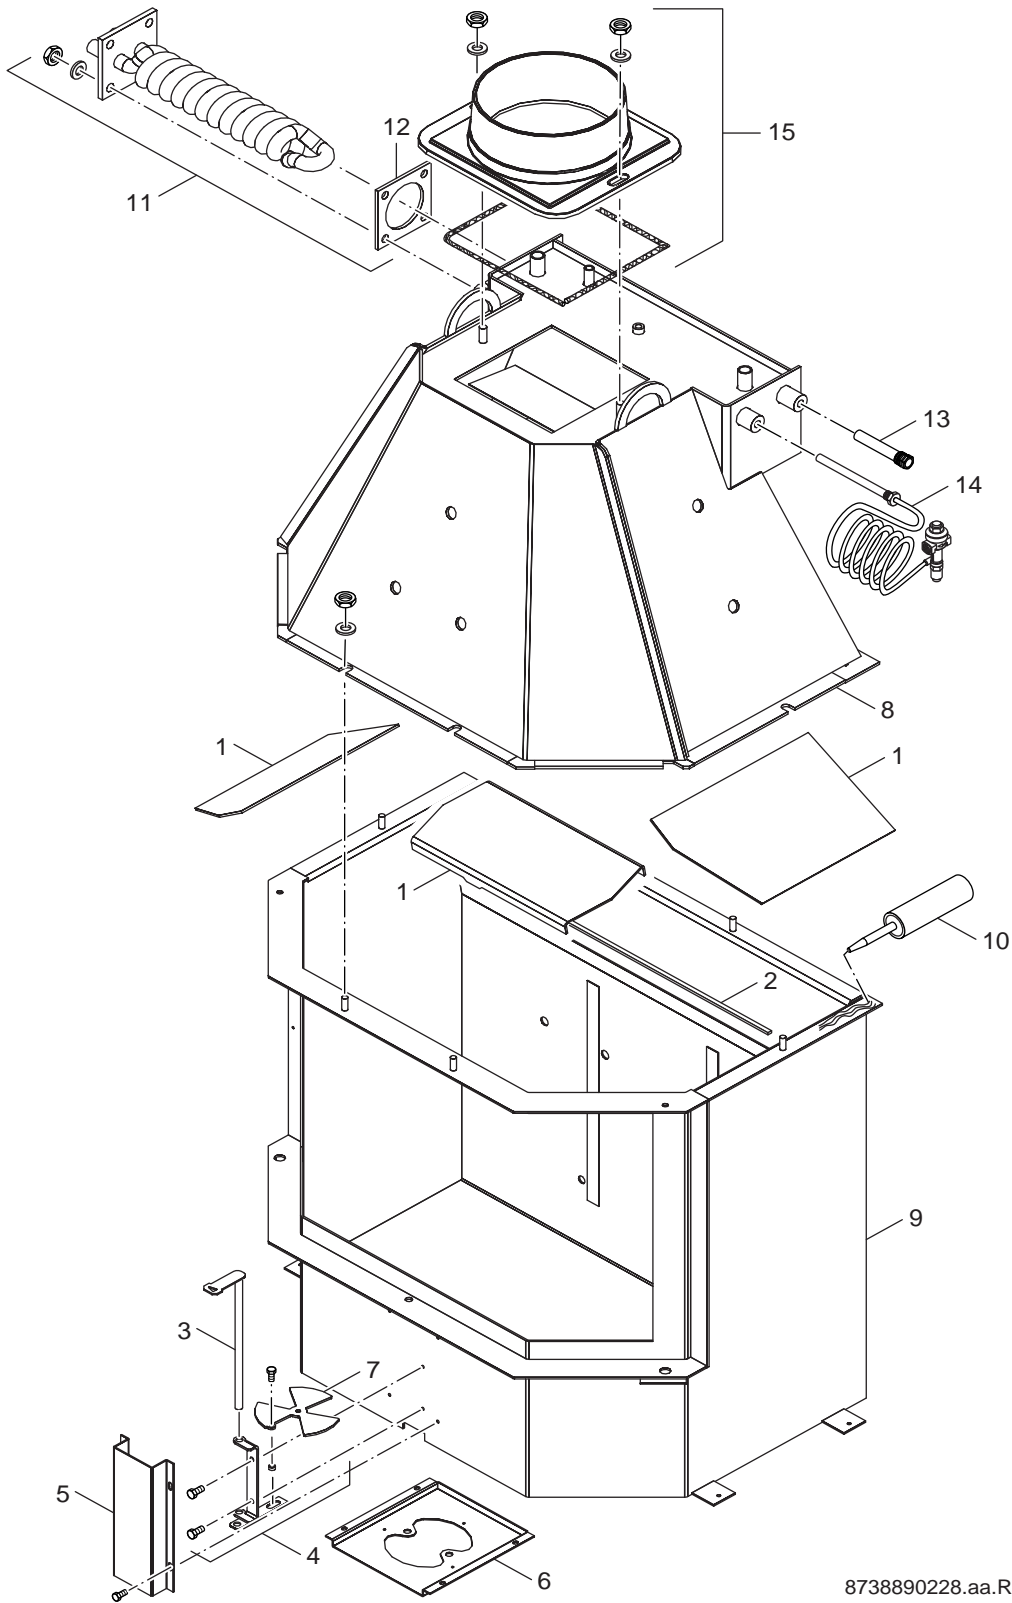

Ersatzteilliste
Spare parts list

8738890228.aa.RS-Grundgerät KA316

Grundgerät
 Basic Unit

KA316

1

Ersatzteilliste
Spare parts list

8738890229.aa.RS-Fronttür KA316

Fronttür
Front door