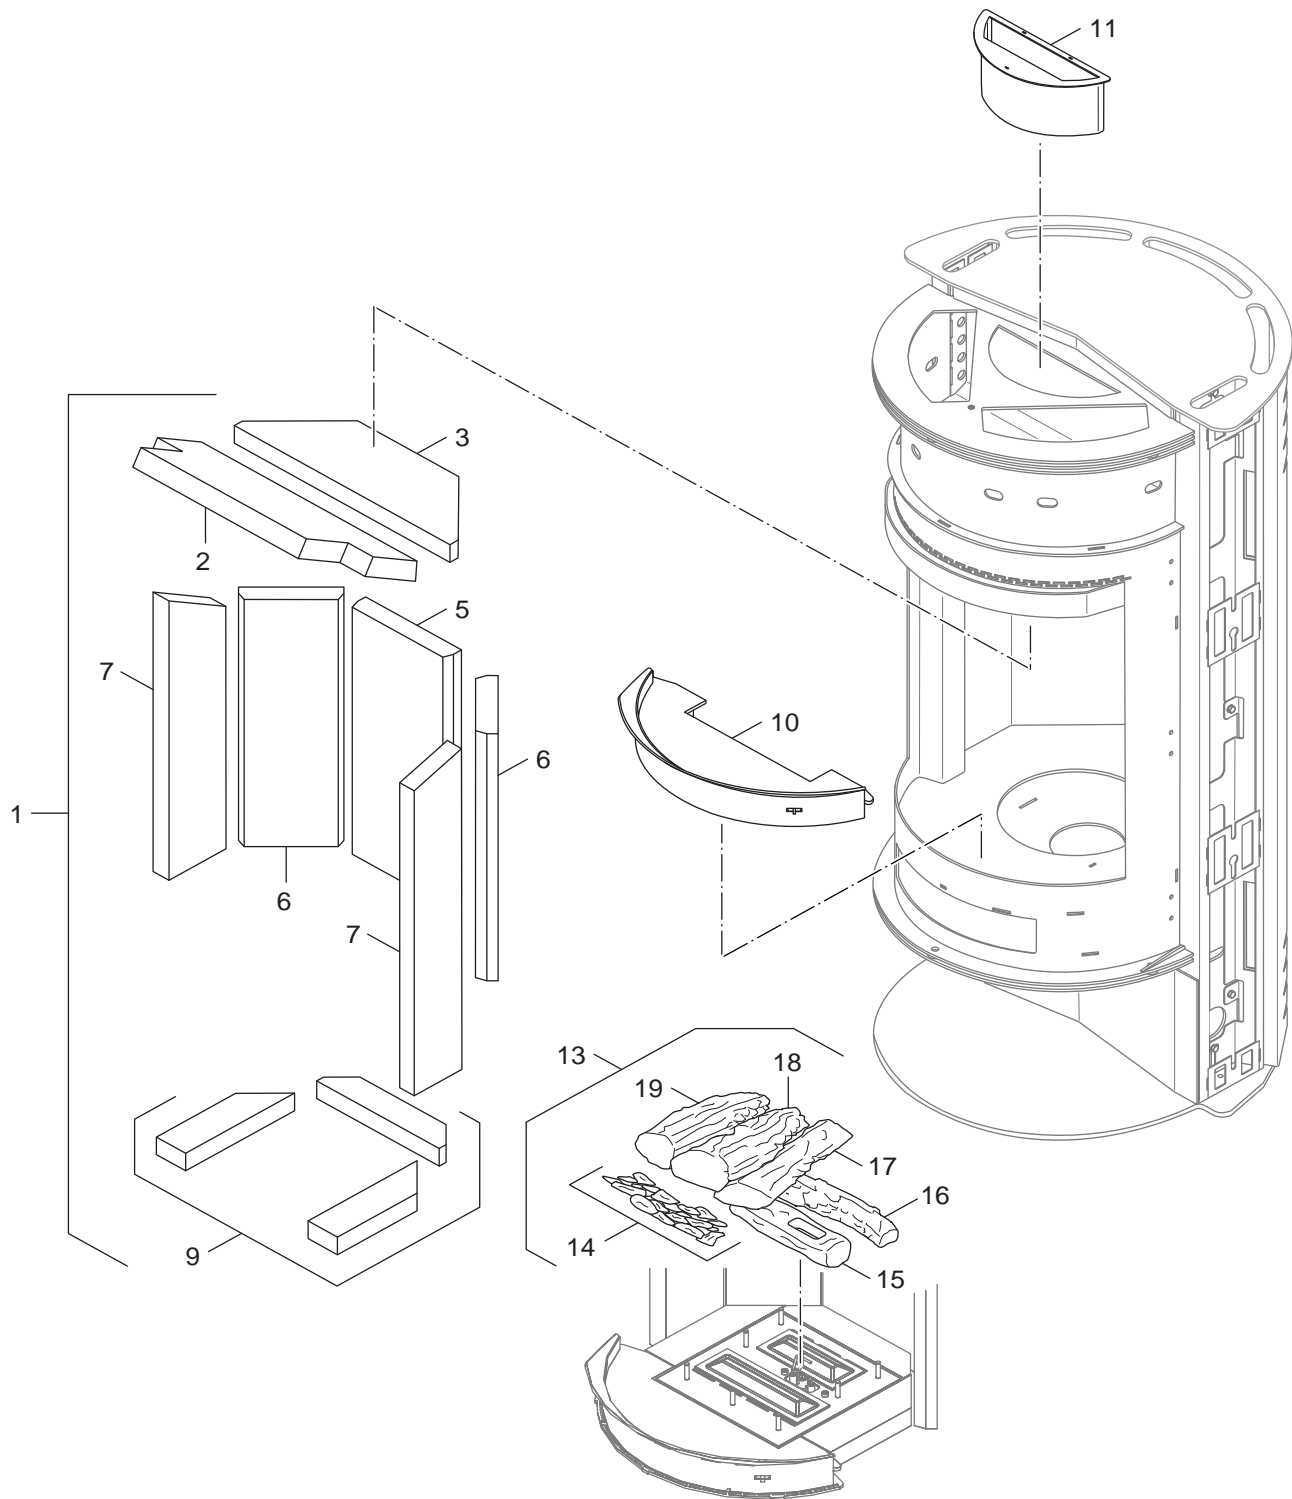

Ersatzteilliste
Spare parts list

6720905401.aa.RS-Schamotte Typ 7G

Schamotte Typ 7G
Fireclay

Bluline 7G

3