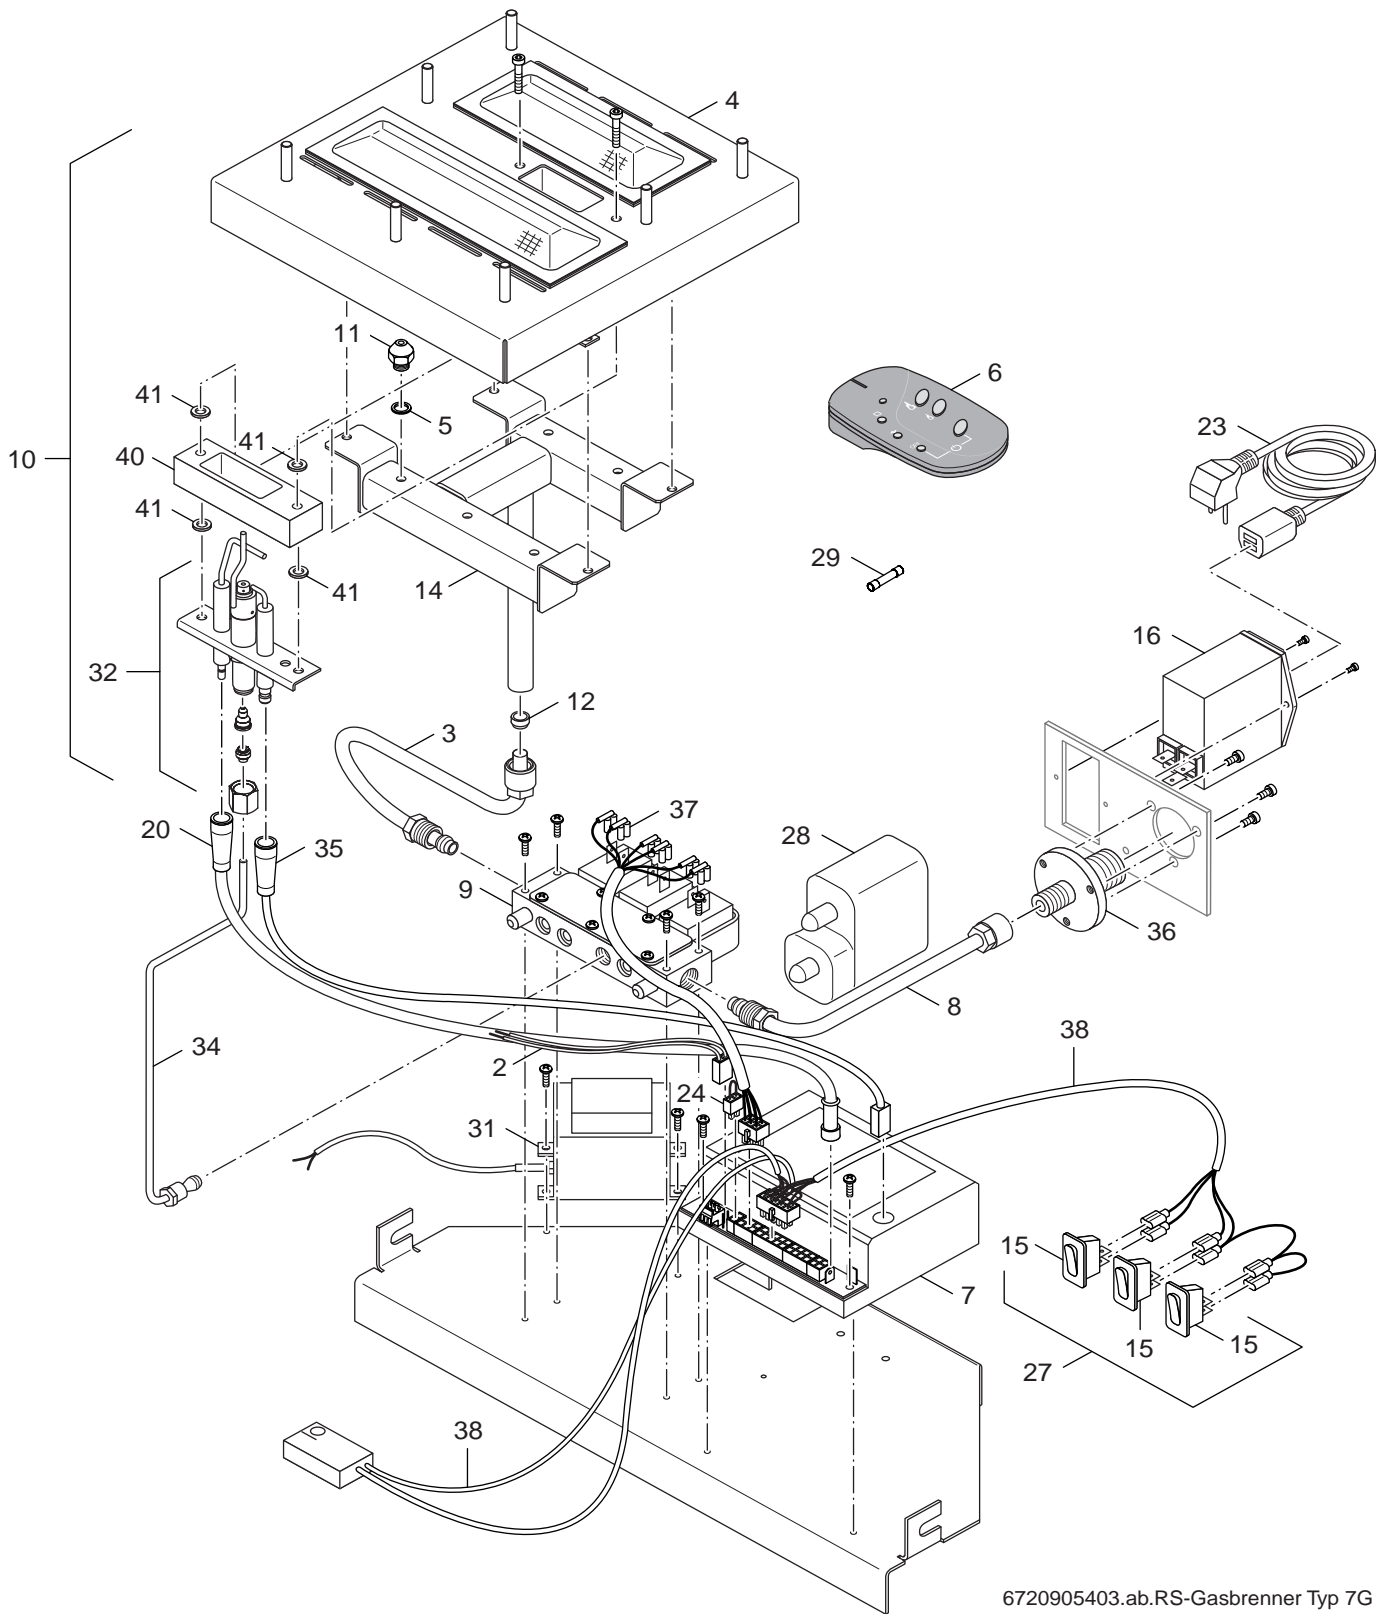

Ersatzteilliste  
Spare parts list

6720905402.aa.RS-Verkleidung Kachel Typ 7/7G

Verkleidung Kachel  
Casing tile

**Bluline 7G**

**4**

**Ersatzteilliste**  
**Spare parts list**

6720905403.ab.RS-Gasbrenner Typ 7G