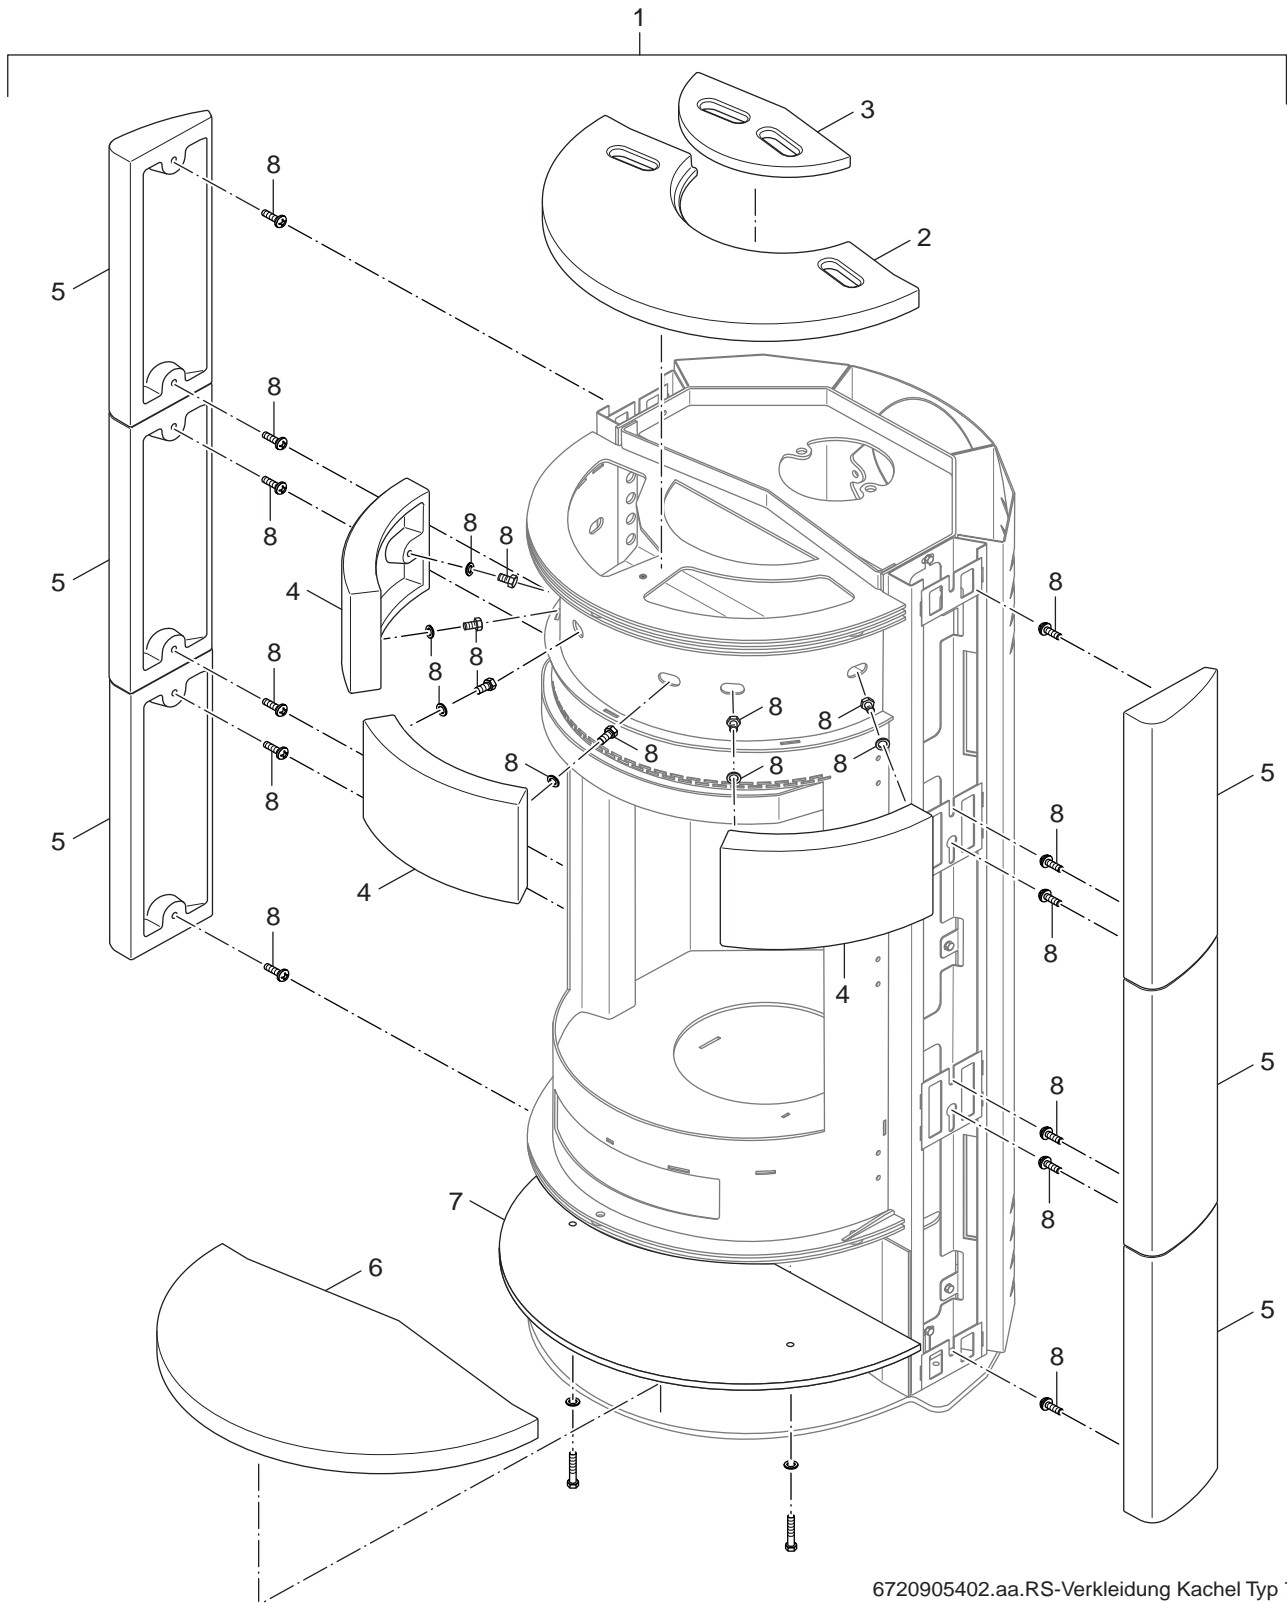

**Blueline 7G**

**2**

**Ersatzteilliste**  
**Spare parts list**

6720905401.aa.RS-Schamotte Typ 7G

Schamotte Typ 7G  
 Fireclay

**Bluline 7G**

**3**

Ersatzteilliste  
Spare parts list