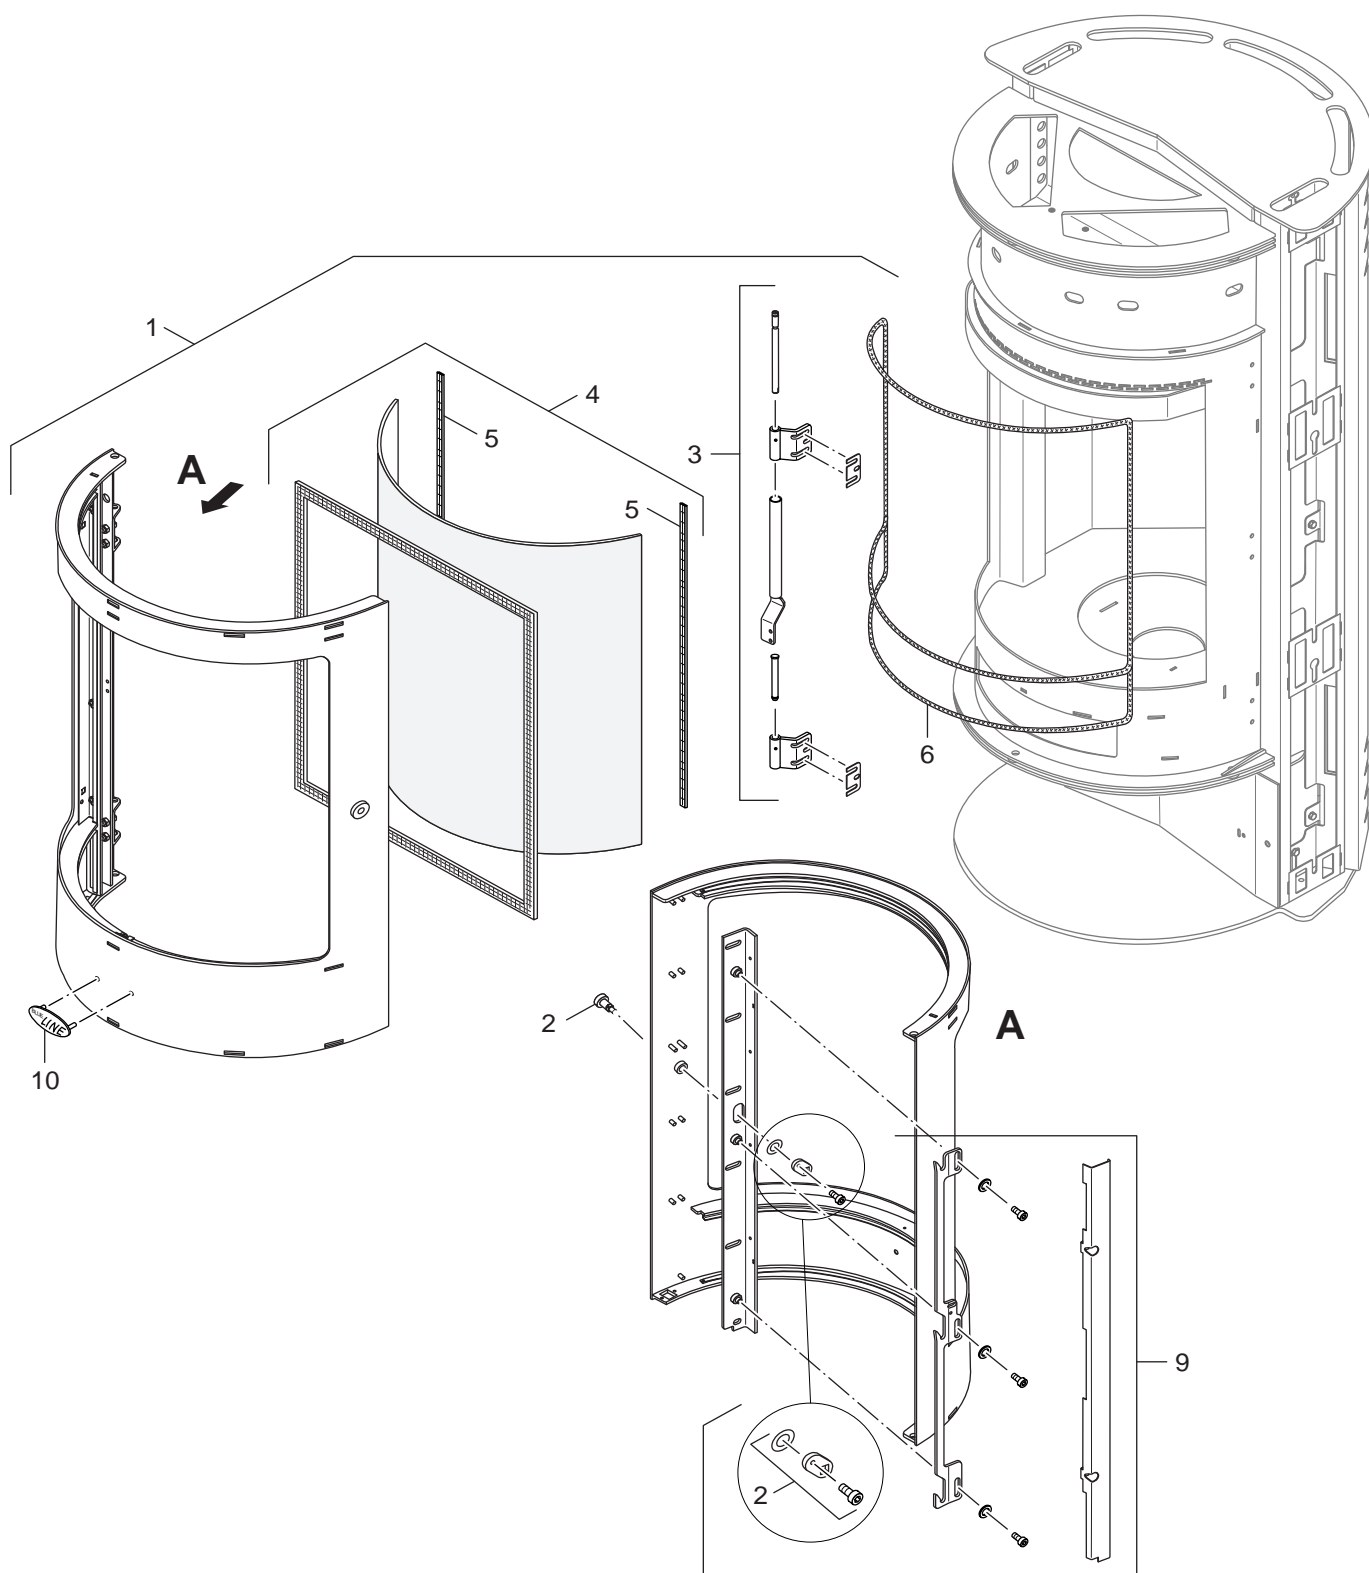

**Ersatzteilliste**  
**Spare parts list**

6720906706.aa.RS-Grundgerät Typ 7G

Grundgerät  
Base unit

**Blueline 7G**

**1**

Ersatzteilliste  
Spare parts list

6720906707.aa.RS-Fronttür Typ 7G

Fronttür  
Frontdoor