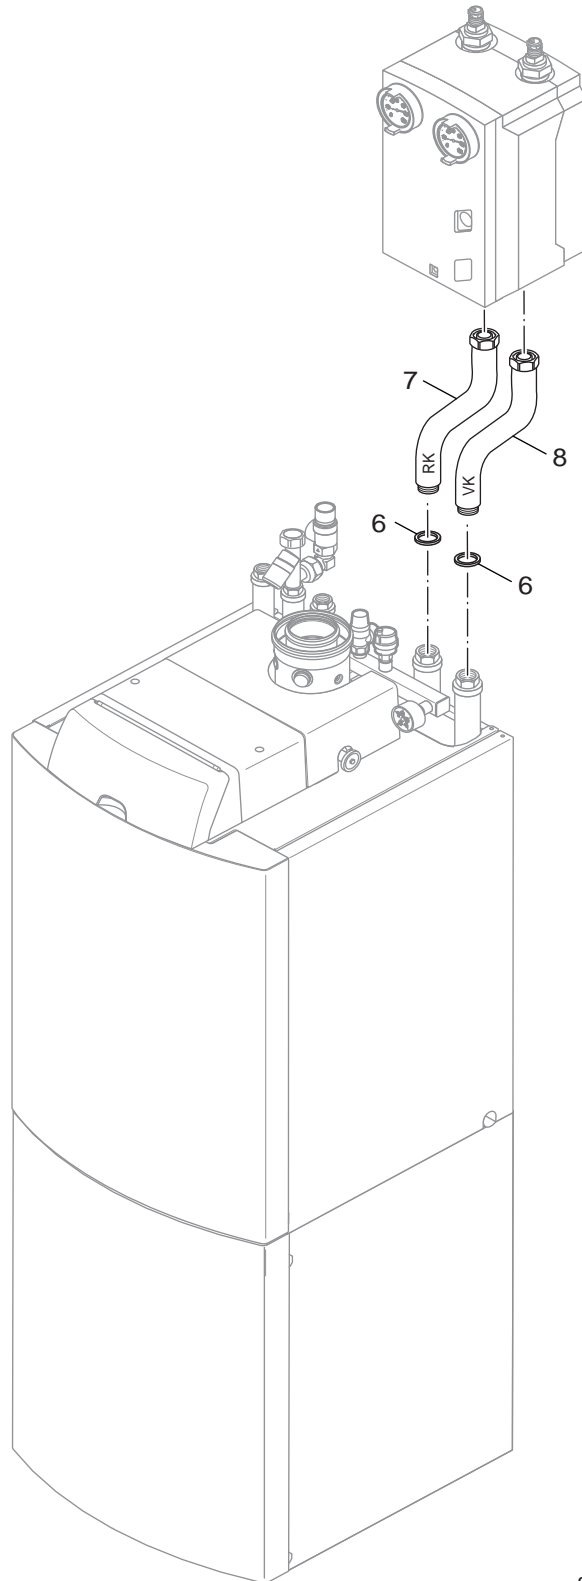

Ersatzteilliste

8738890292.aa.RS-Anschluss-Set HS/HSM

Anschluss-Set HS/HSM

63019132