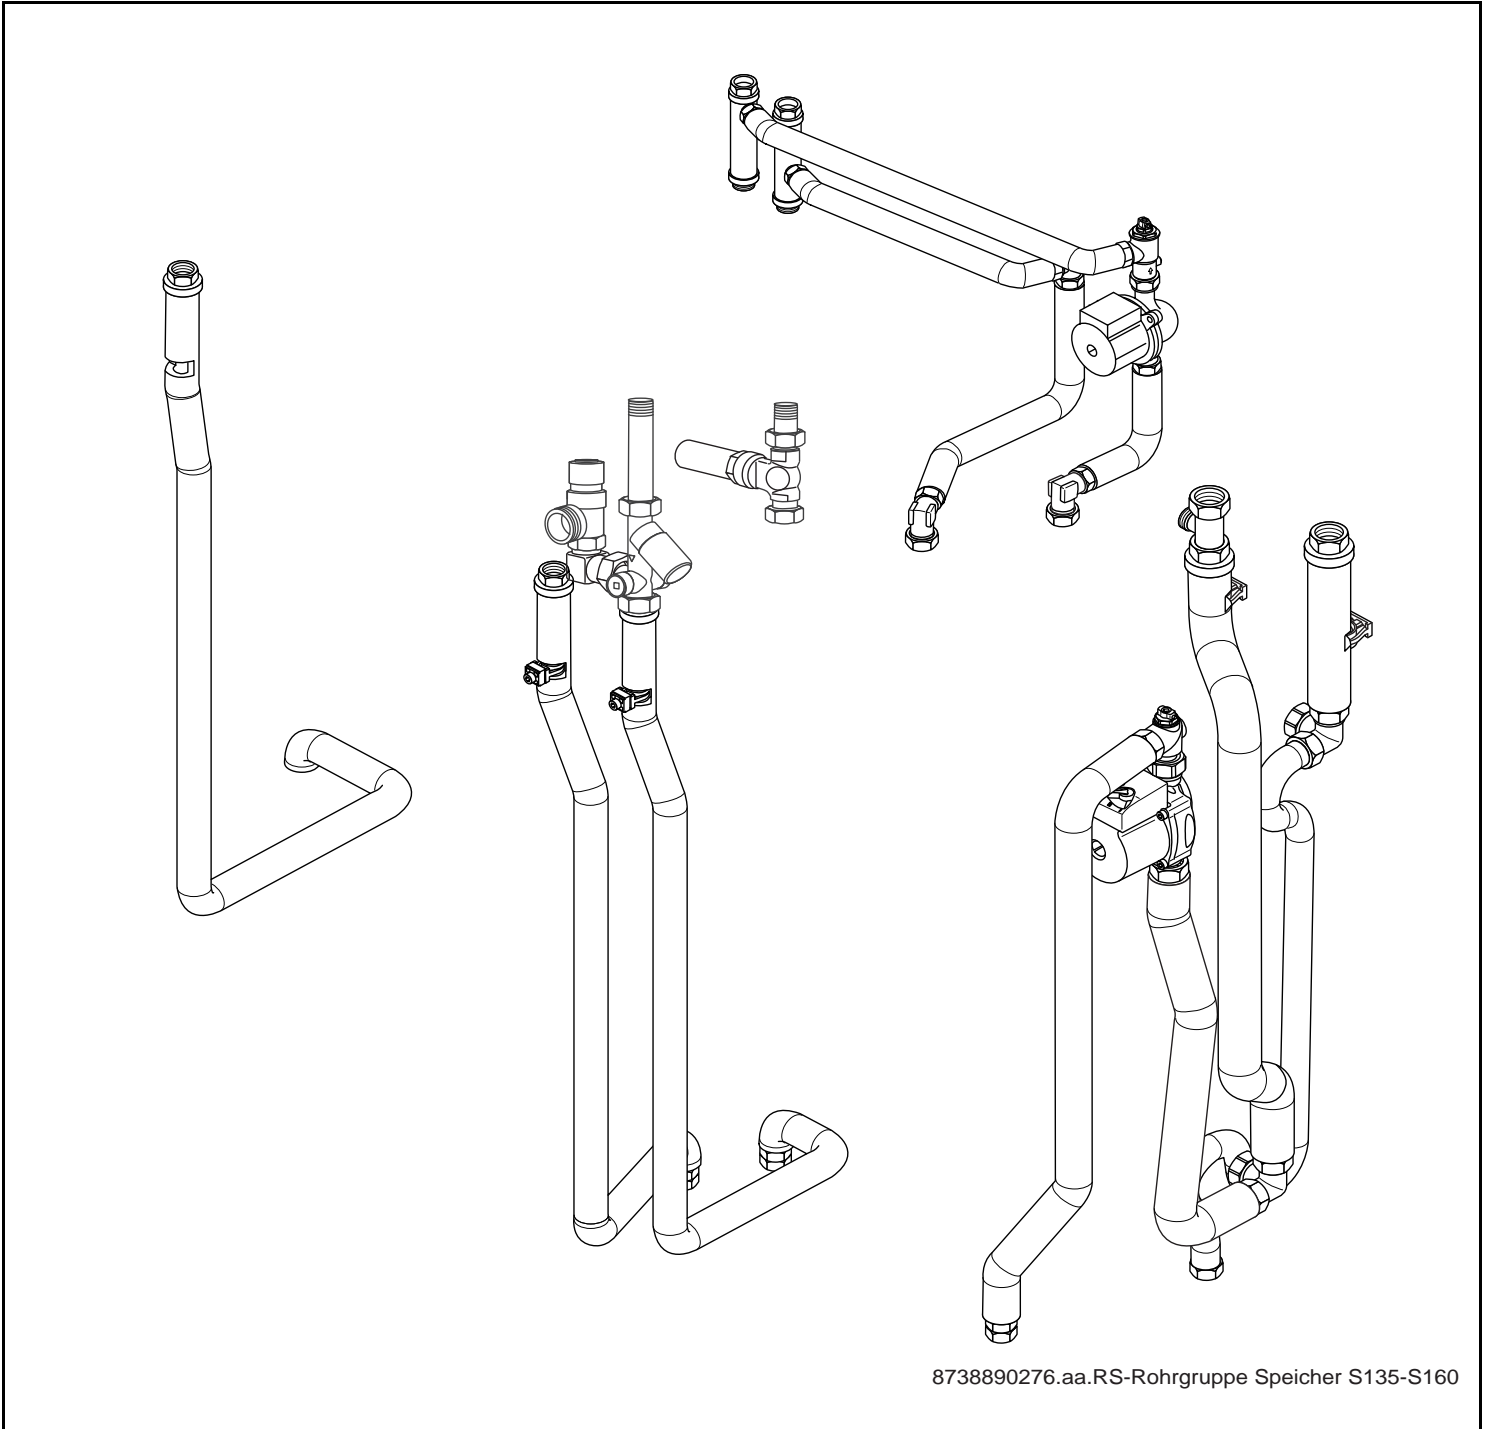

Rohrgruppe: Logano plus SB105 Speicher S135 - S160

8738890276.aa.RS-Rohrgruppe Speicher S135-S160

Buderus

Deutsch

Wichtige Hinweise

Ersatzteile dürfen nur von einem zugelassenen Installateur eingebaut werden!

Nederlands

Önemli Bilgiler

Yedek parçalar sadece yetkili tesisatçılar tarafından monte edilebilir!

Türkçe

Inhaltsverzeichnis

Ablauftrichter-Set	63018587	6
Anschluss-Set HKV DN25	63030692	8
Anschluss-Set HS/HSM	63019132	10
Anschlußset ASHK G1	63018379	12
Anschluss-Set externes MAG	63019422	14
Sicherheitsgruppe sanitär	63018772	16
Zirkulationsrohr sanitärseitig	7 747 004 884	18
G135/SB105 S135/S160,nebenstehend	63019420	20
SB105T/19 1HK/Speicher	7 747 031 490	22
SB105T/27 1HK/Speicher	7 747 031 491	22
SB105 S135/S160 2HK	7 747 003 016	24