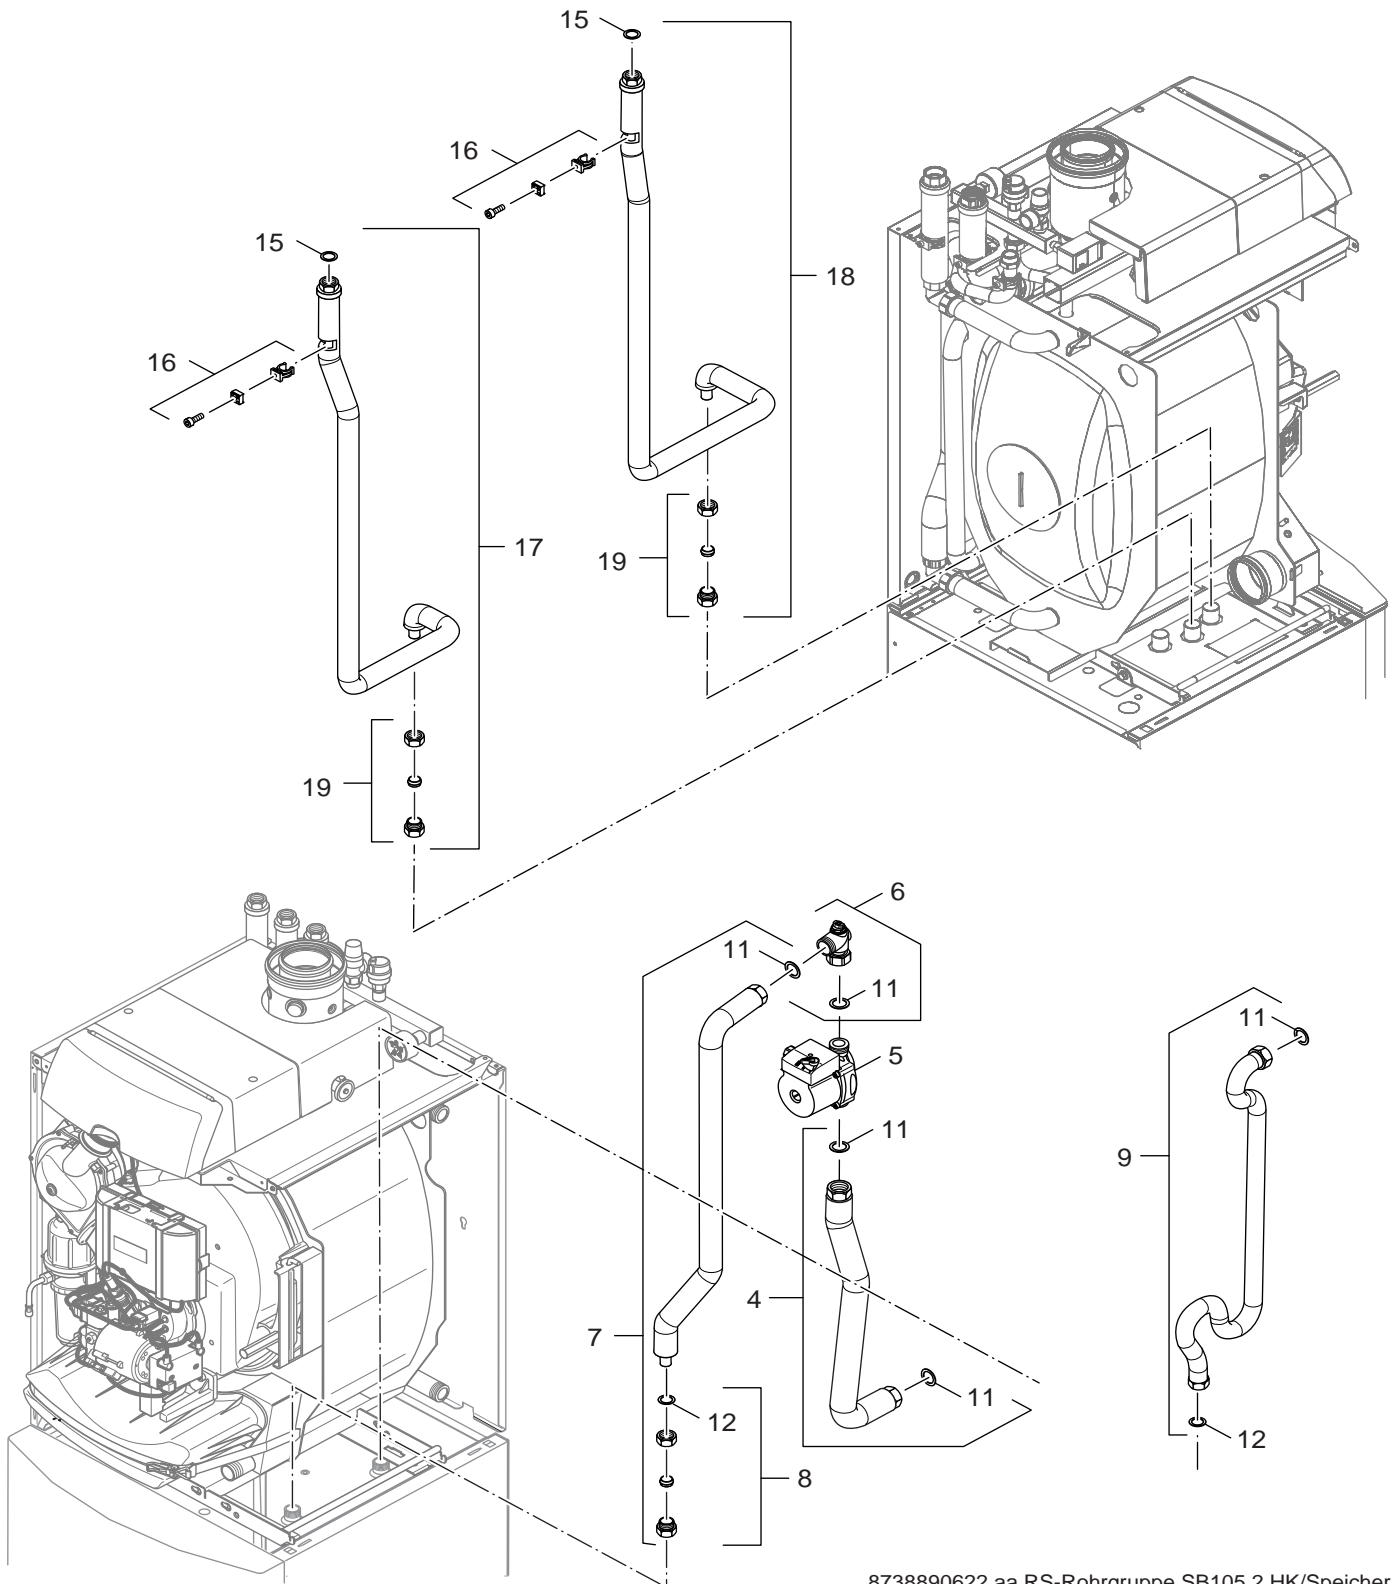

Ersatzteilliste

8738890622.aa.RS-Rohrgruppe SB105 2 HK/Speicher

SB105 S135/S160 2HK

7 747 003 016