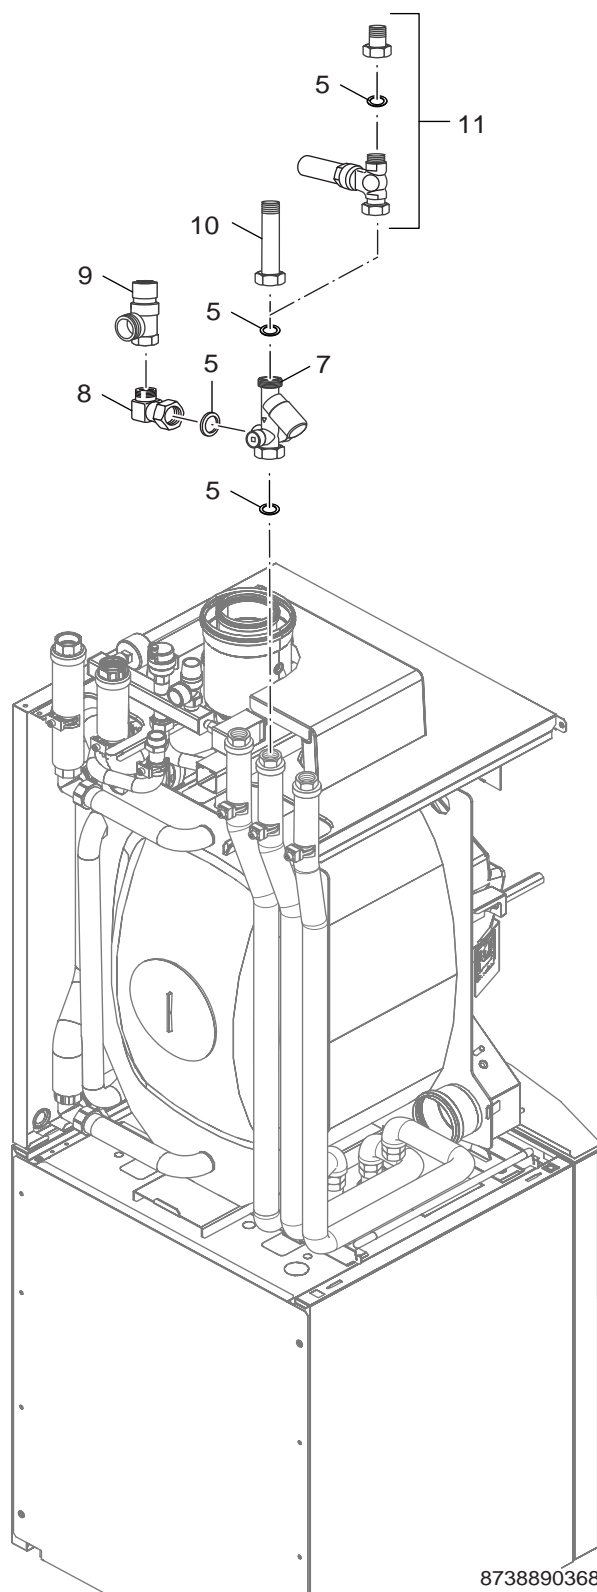

Nederlands

Önemli Bilgiler

Yedek parçalar sadece yetkili tesisatçılar tarafından monte edilebilir!

Türkçe

Inhaltsverzeichnis

Ablauftrichter-Set	63018587	6
Anschluss-Set HKV DN25	63030692	8
Anschluss-Set HS/HSM	63019132	10
Anschlußset ASHK G1	63018379	12
Anschluss-Set externes MAG	63019422	14
Sicherheitsgruppe sanitär	63018772	16
Zirkulationsrohr sanitärseitig	7 747 004 884	18
G135/SB105 S135/S160,nebenstehend	63019420	20
SB105T/19 1HK/Speicher	7 747 031 490	22
SB105T/27 1HK/Speicher	7 747 031 491	22
SB105 S135/S160 2HK	7 747 003 016	24

Ersatzteilliste

8738890291.aa.RS-Ablauftrichter-Set

Ablauftrichter-Set

63018587

Ersatzteilliste

8738890293.aa.RS-Anschluss-Set HKV2/25

Anschluss-Set HKV DN25

63030692

Ersatzteilliste

8738890290.aa.RS-Anschluss-Set externes MAG

Anschluss-Set MAG

63019422

Ersatzteilliste

8738890368.aa.RS-Sicherheitsgruppe für senkrechte Installation

Sicherheitsgruppe sanitär

63018772