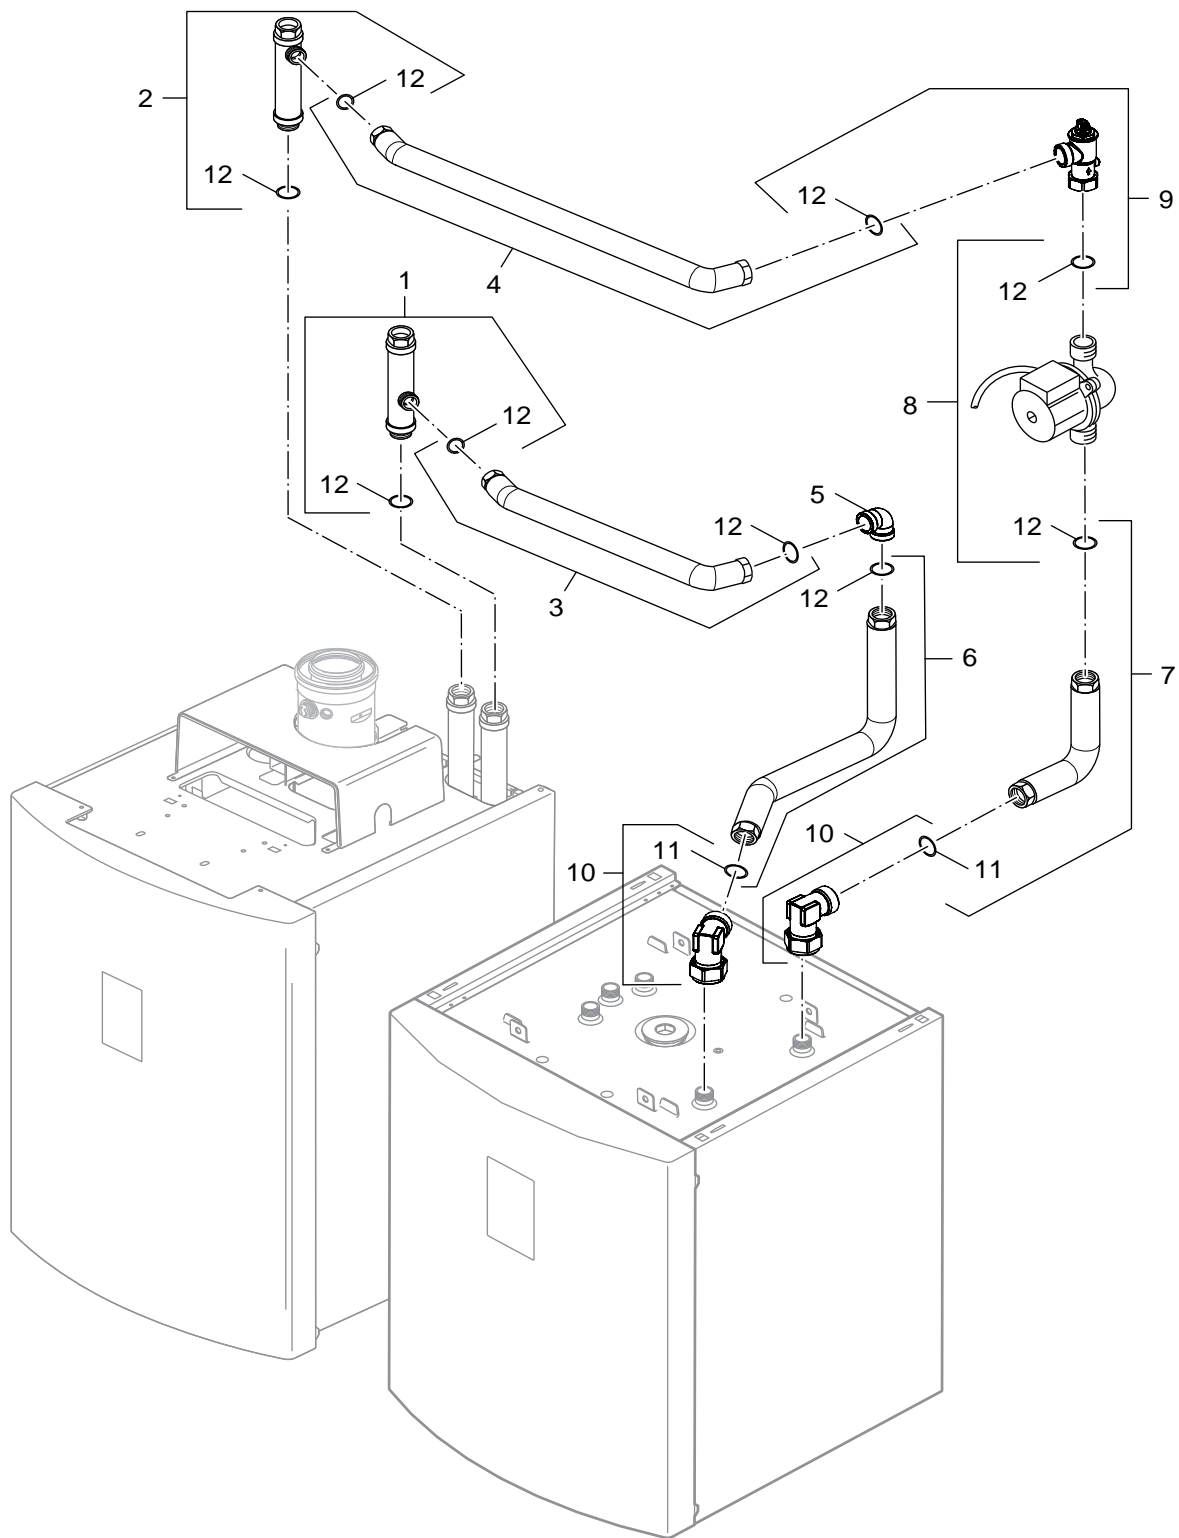

Ersatzteilliste

1021935.aa.RS-Rohrgruppe S135-S160 nebenstehend

G135/SB105 S135/S160,nebenstehend

63019420