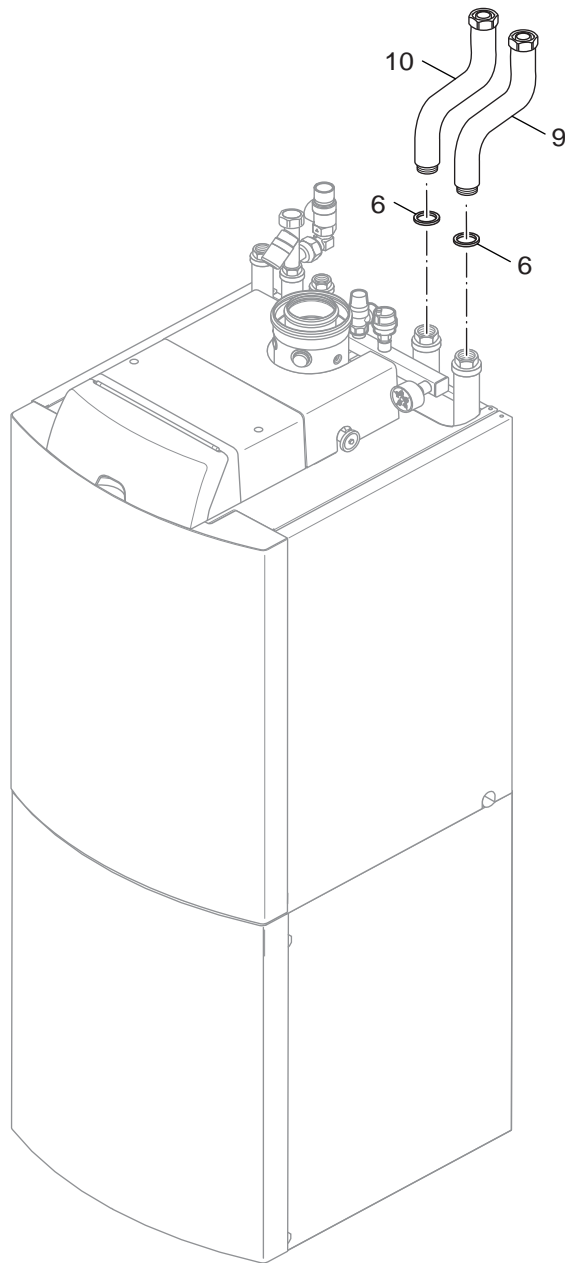

Nederlands

Önemli Bilgiler

Yedek parçalar sadece yetkili tesisatçılar tarafından monte edilebilir!

Türkçe

Inhaltsverzeichnis

Ablauftrichter-Set	63018587	6
Anschluss-Set HKV DN25	63030692	8
Anschluss-Set HS/HSM	63019132	10
Anschlußset ASHK G1	63018379	12
Anschluss-Set externes MAG	63019422	14
Sicherheitsgruppe sanitär	63018772	16
Zirkulationsrohr sanitärseitig	7 747 004 884	18
G135/SB105 S135/S160,nebenstehend	63019420	20
SB105T/19 1HK/Speicher	7 747 031 490	22
SB105T/27 1HK/Speicher	7 747 031 491	22
SB105 S135/S160 2HK	7 747 003 016	24

Ersatzteilliste

8738890291.aa.RS-Ablauftrichter-Set

Ablauftrichter-Set

63018587

Ersatzteilliste

8738890293.aa.RS-Anschluss-Set HKV2/25

Anschluss-Set HKV DN25

63030692