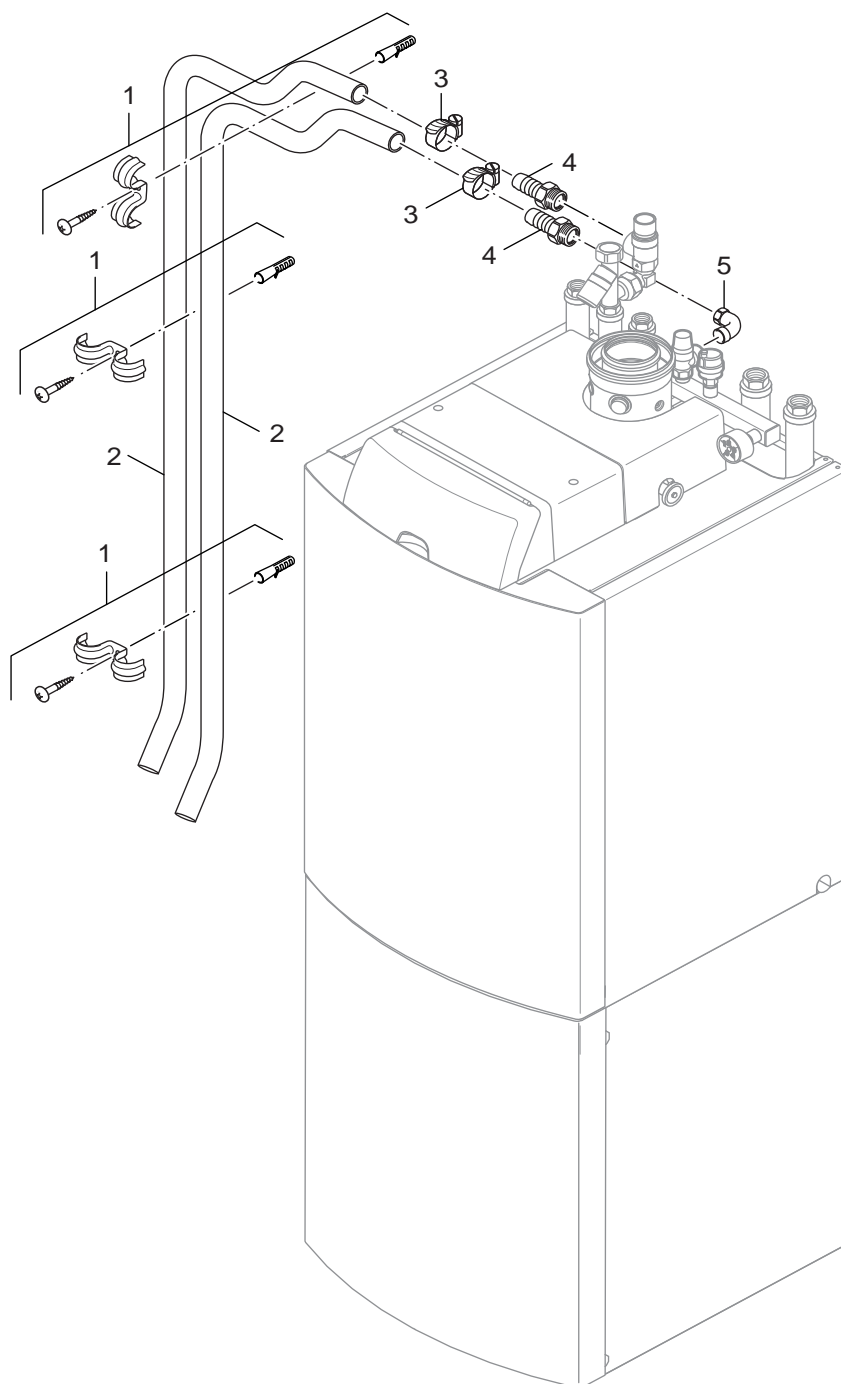

Nederlands

Önemli Bilgiler

Yedek parçalar sadece yetkili tesisatçılar tarafından monte edilebilir!

Türkçe

Inhaltsverzeichnis

Ablauftrichter-Set	63018587	6
Anschluss-Set HKV DN25	63030692	8
Anschluss-Set HS/HSM	63019132	10
Anschlußset ASHK G1	63018379	12
Anschluss-Set externes MAG	63019422	14
Sicherheitsgruppe sanitär	63018772	16
Zirkulationsrohr sanitärseitig	7 747 004 884	18
G135/SB105 S135/S160,nebenstehend	63019420	20
SB105T/19 1HK/Speicher	7 747 031 490	22
SB105T/27 1HK/Speicher	7 747 031 491	22
SB105 S135/S160 2HK	7 747 003 016	24

Ersatzteilliste

8738890291.aa.RS-Ablauftrichter-Set

Ablauftrichter-Set

63018587

Ersatzteilliste

8738890293.aa.RS-Anschluss-Set HKV2/25

Anschluss-Set HKV DN25

63030692