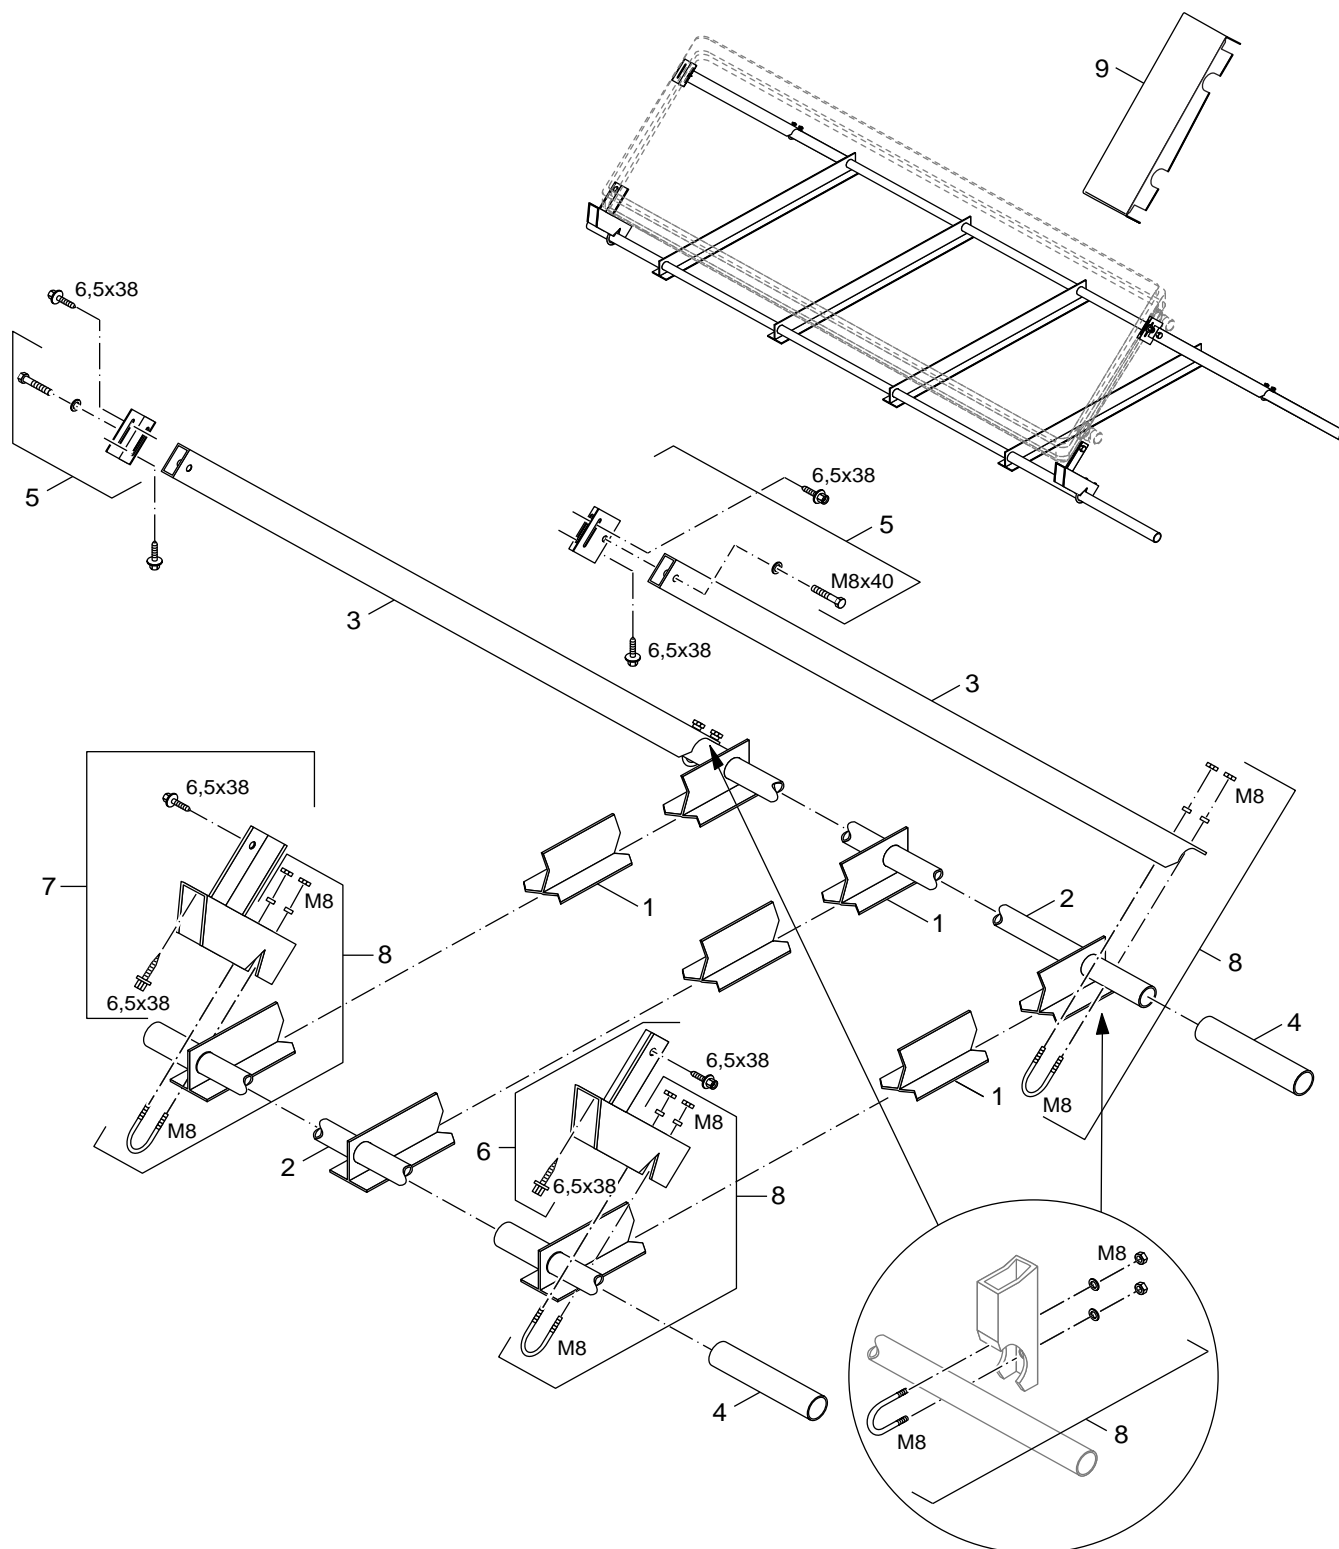

Flachdachgestell senkrecht K208/218
flat-roof frame vertical K208/218

K208/K218

2

Ersatzteilliste
Spare parts list

8738890417.aa.RS-Flachdachgestell waagrecht K208/K218

Flachdachgestell waagrecht K208/K218
flat-roof frame horizontal K208/K218