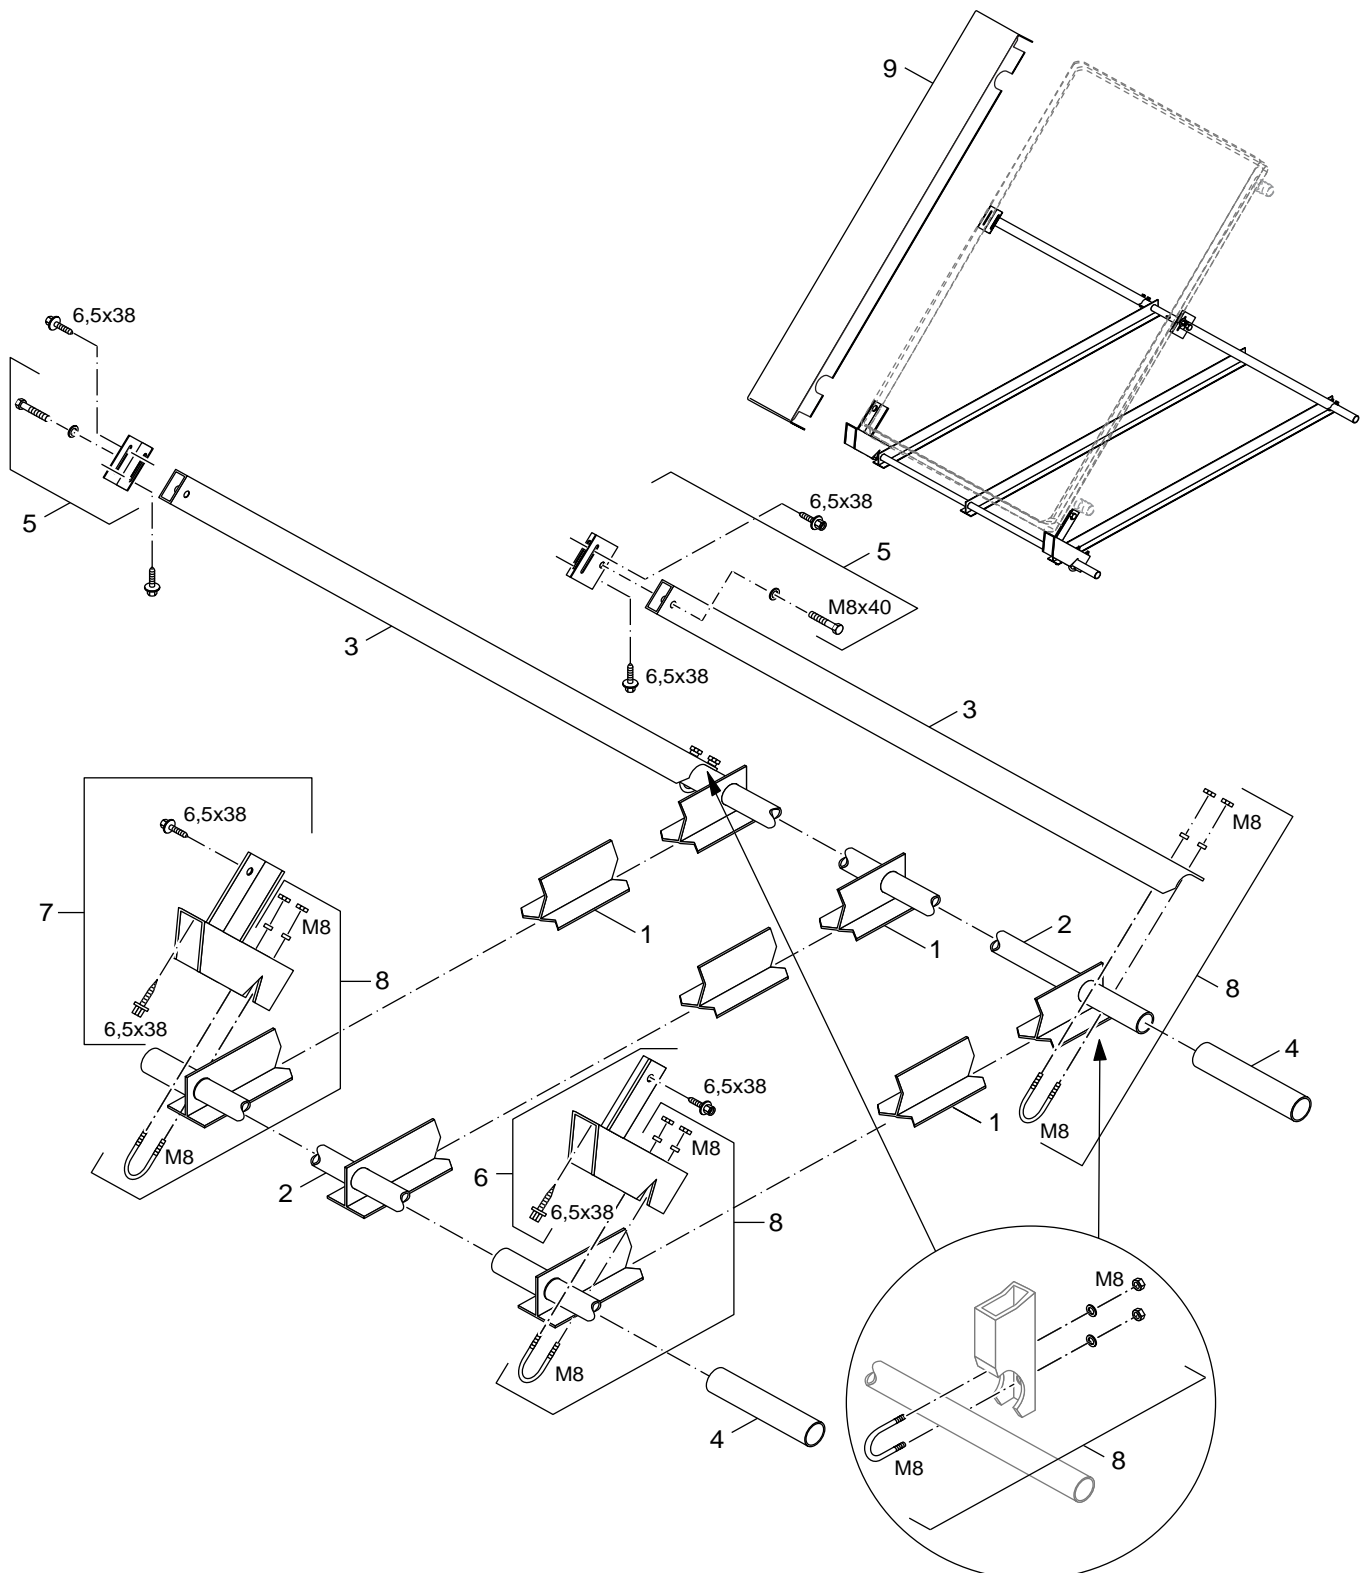

Ersatzteilliste
Spare parts list

8738890416.aa.RS-Flachdachgestell senkrecht K208/K218

Flachdachgestell senkrecht K208/218
flat-roof frame vertical K208/218

K208/K218

2