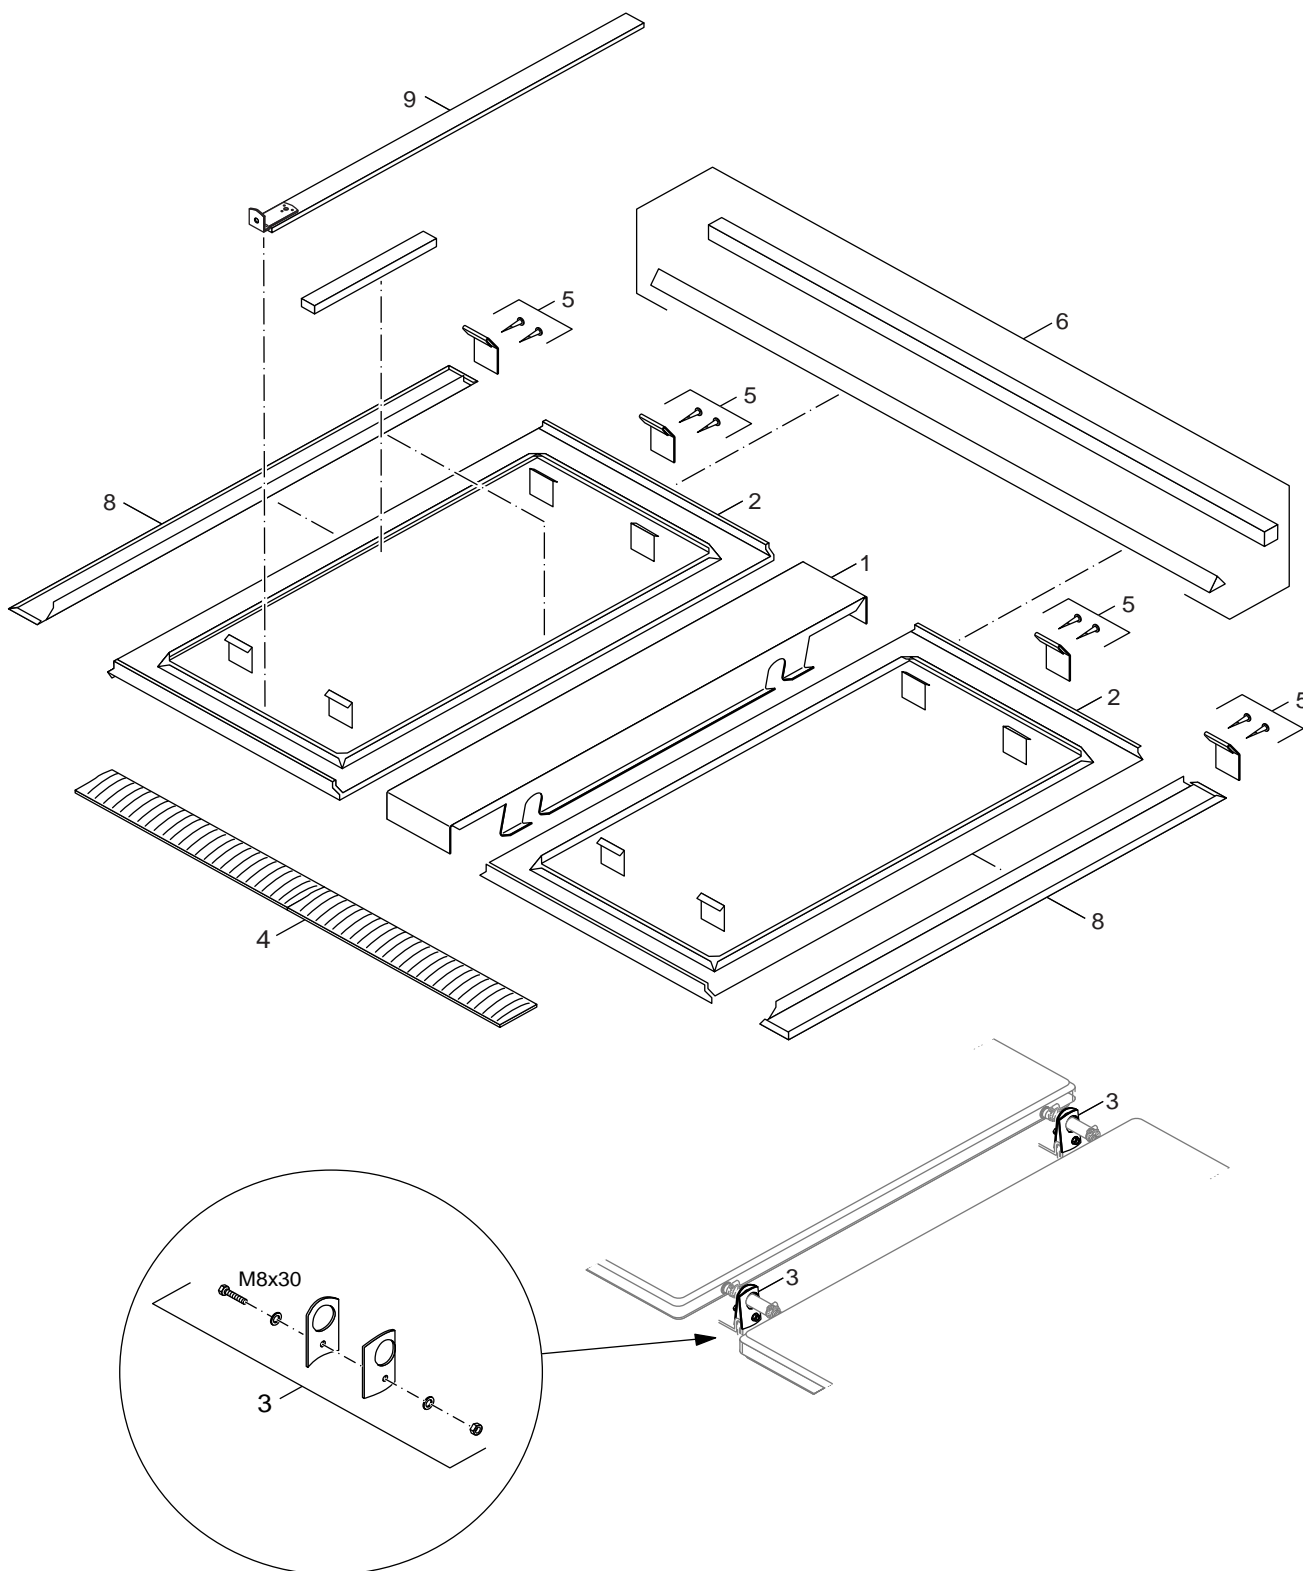

Ersatzteilliste
Spare parts list

8738890421.aa.RS-Indachbefestigungs-Set K208/K218

Indachbefestigungs-Set K208/K218
internal roof fixing set K208/K218

K208/K218

7