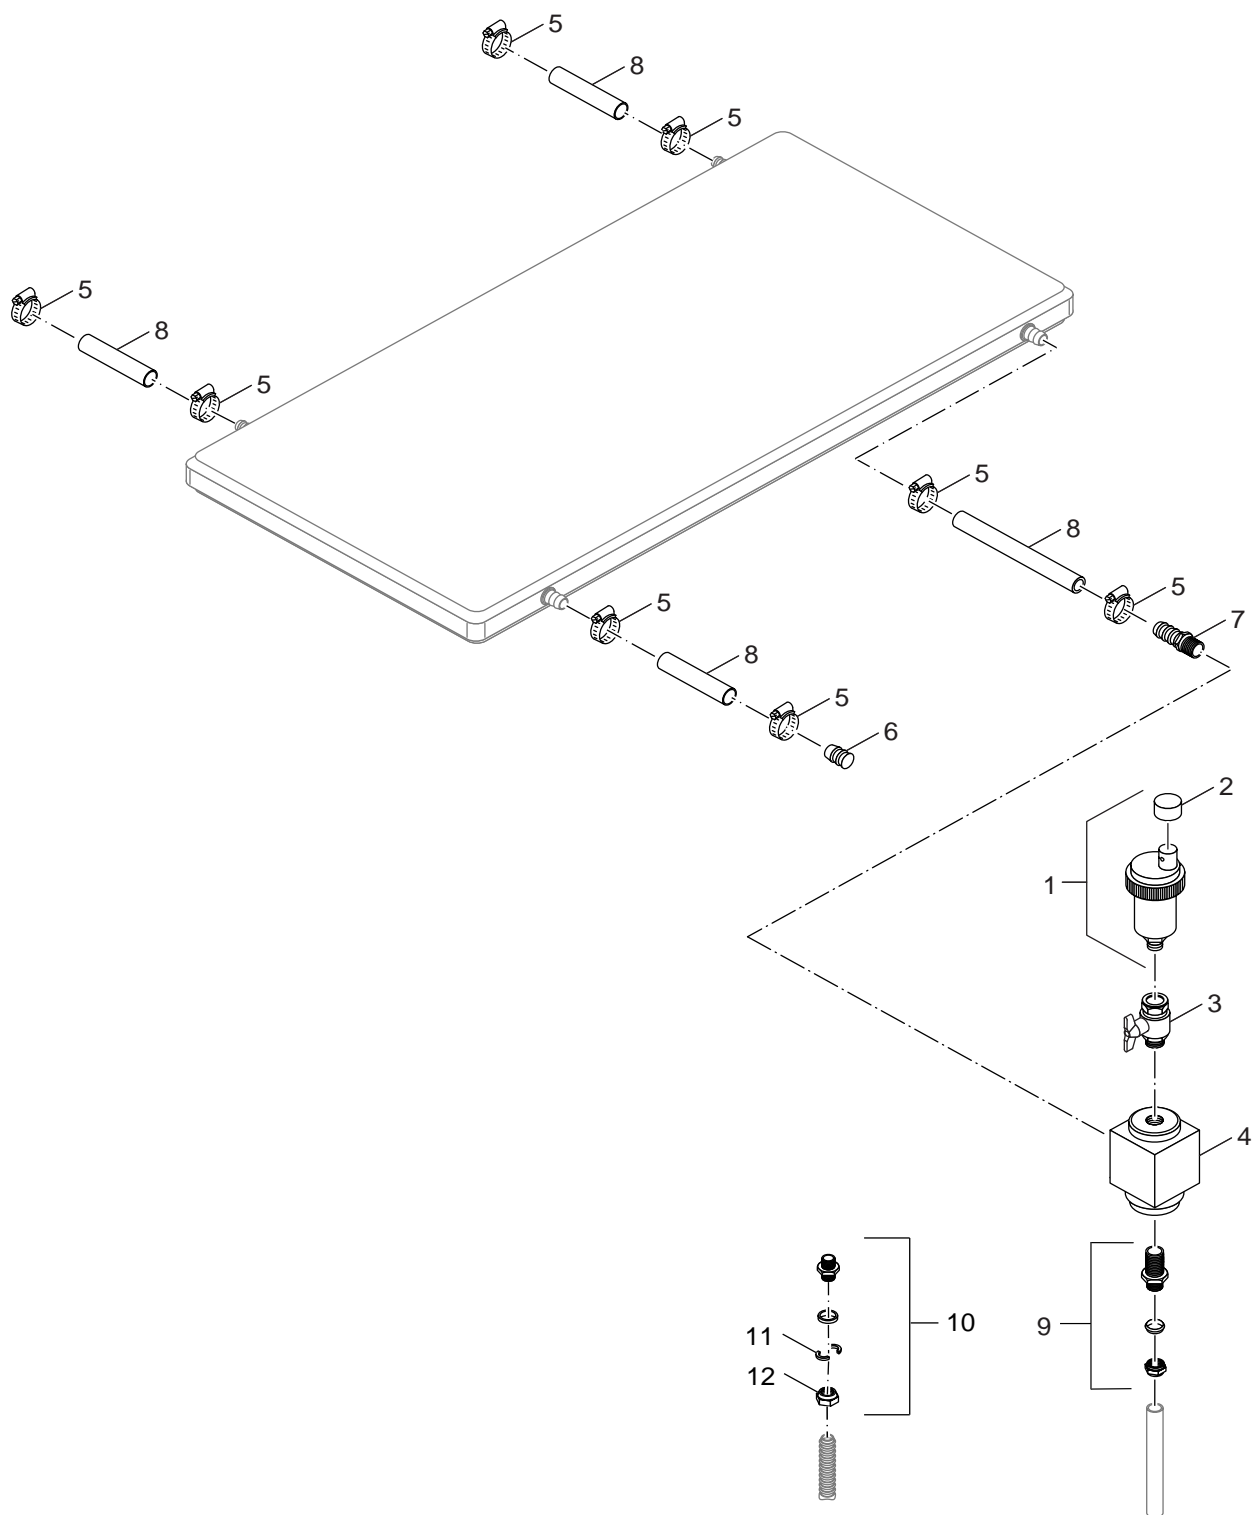

Ersatzteilliste
Spare parts list

8738890422.aa.RS-Verrohrung K208/K218

Rohrgruppe K208/K218
Pipe assembly K208/K218

K208/K218

8