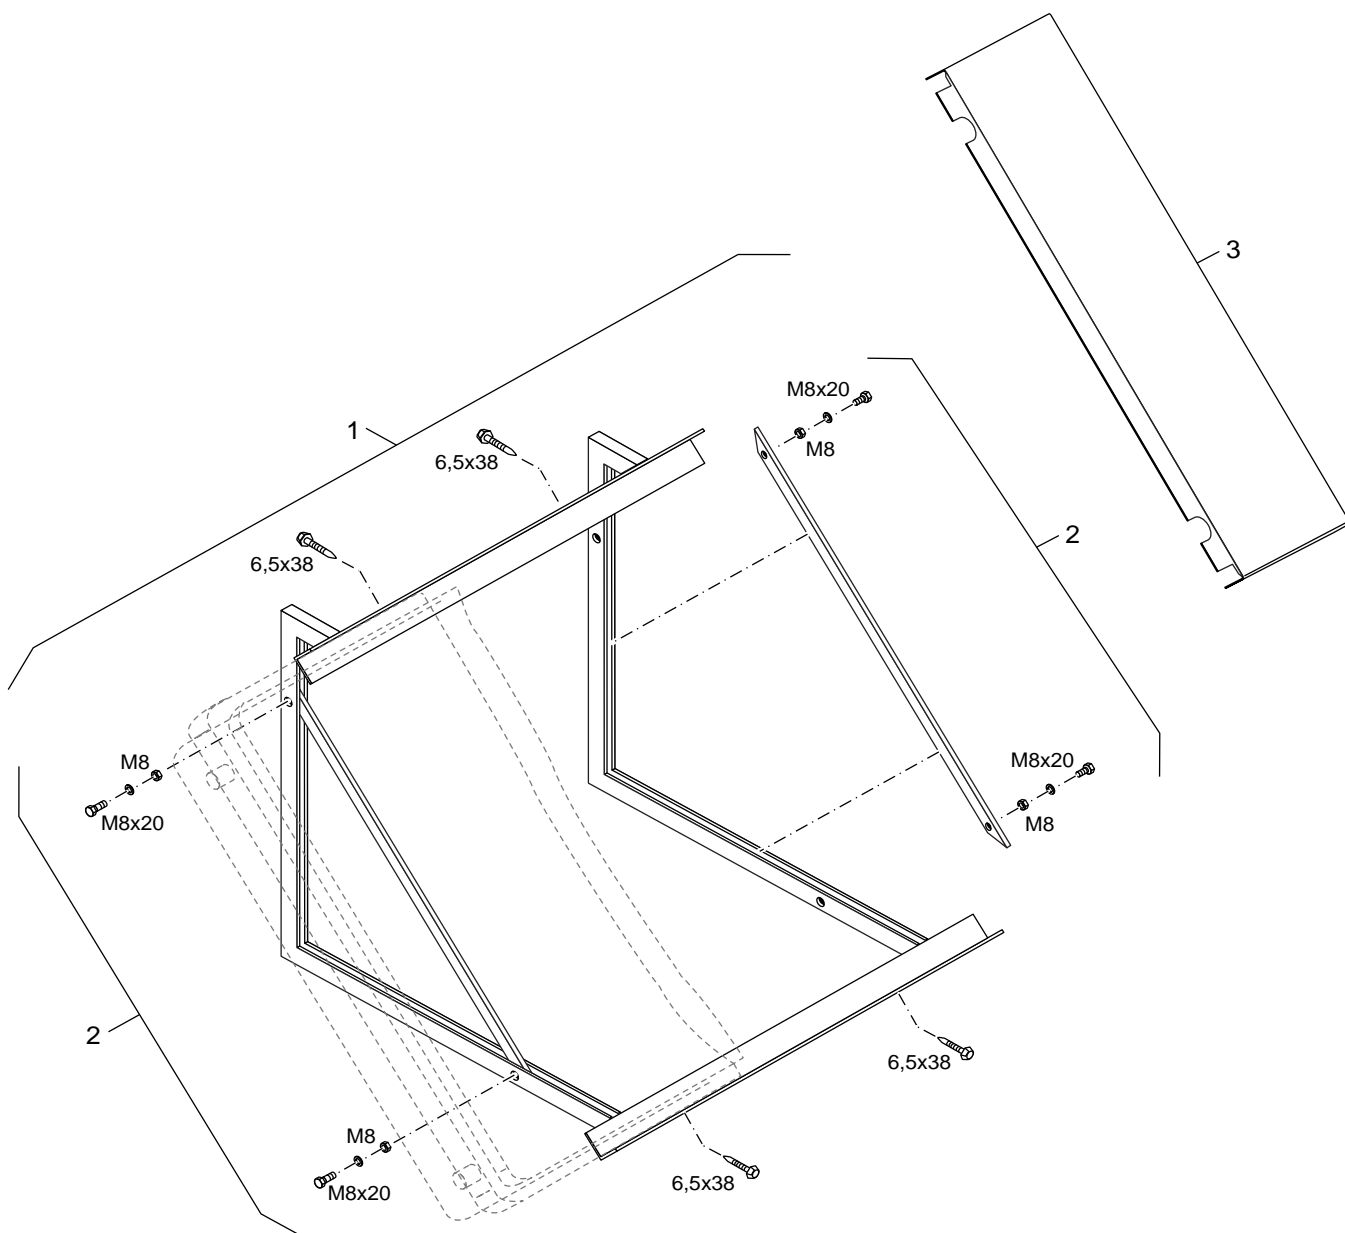

Ersatzteilliste
Spare parts list

8738890418.aa.RS-Fassadengestell waagrecht K208/K218

Fassadengestell waagrecht K208/K218
Front frame horizontal K208/K218

K208/K218

4