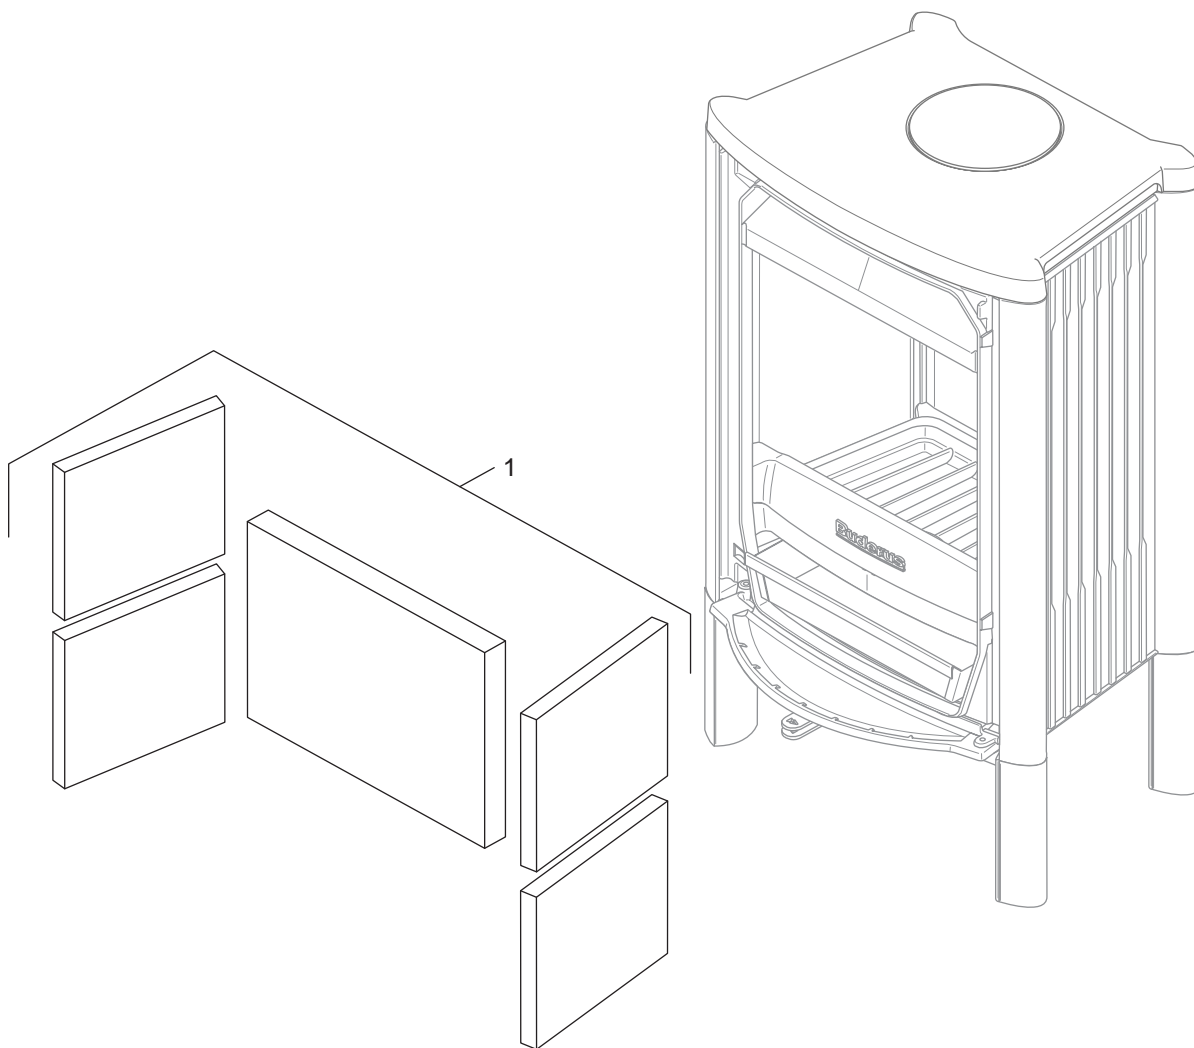

Ersatzteilliste
Spare parts list

6720906968.aa.RS-Schamotte Logastyle 31

Schamotte LS31
Fire clay

Logastyle 30, 31 und 32

6