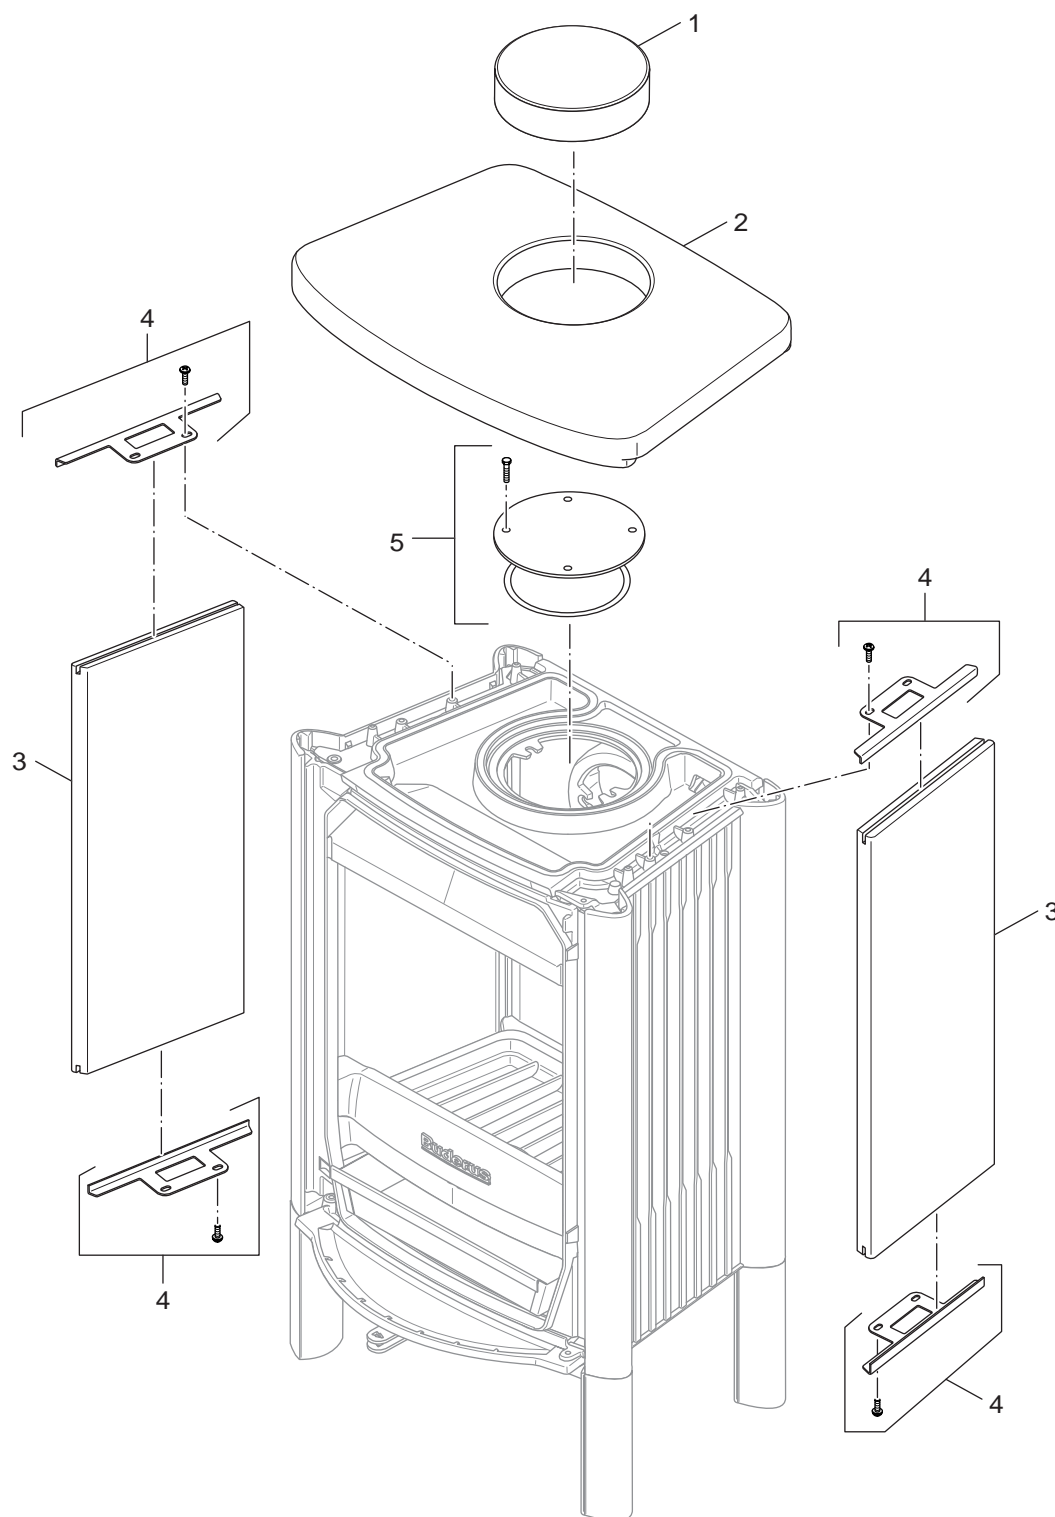

Ersatzteilliste
Spare parts list

6720906969.aa.RS-Verkleidung Logastyle 31

Verkleidung LS31
Housing LS31

Logastyle 30, 31 und 32

7