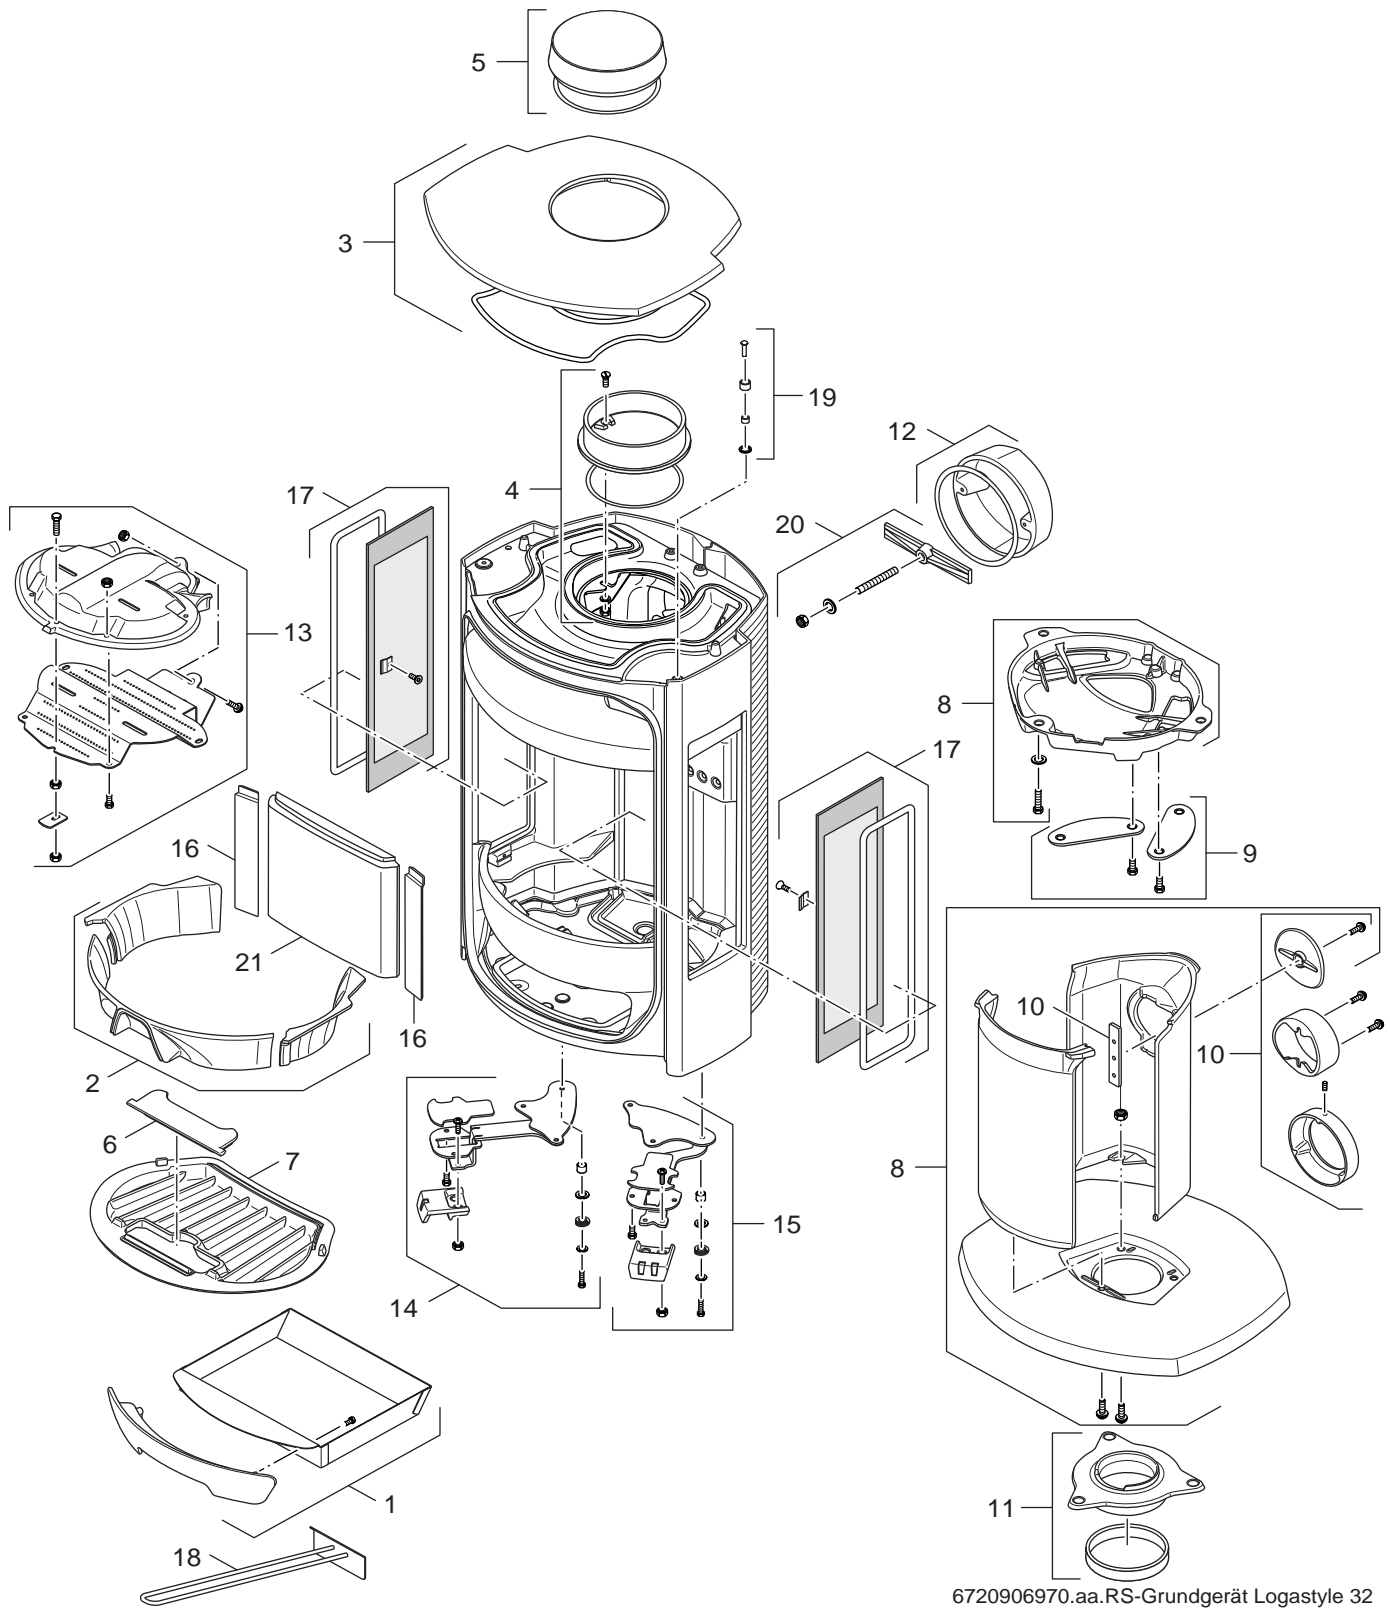

Ersatzteilliste
Spare parts list

6720906969.aa.RS-Verkleidung Logastyle 31

Verkleidung LS31
 Housing LS31

Logastyle 30, 31 und 32

7

Ersatzteilliste
Spare parts list

Grundgerät LS32
Base unit

Logastyle 30, 31 und 32