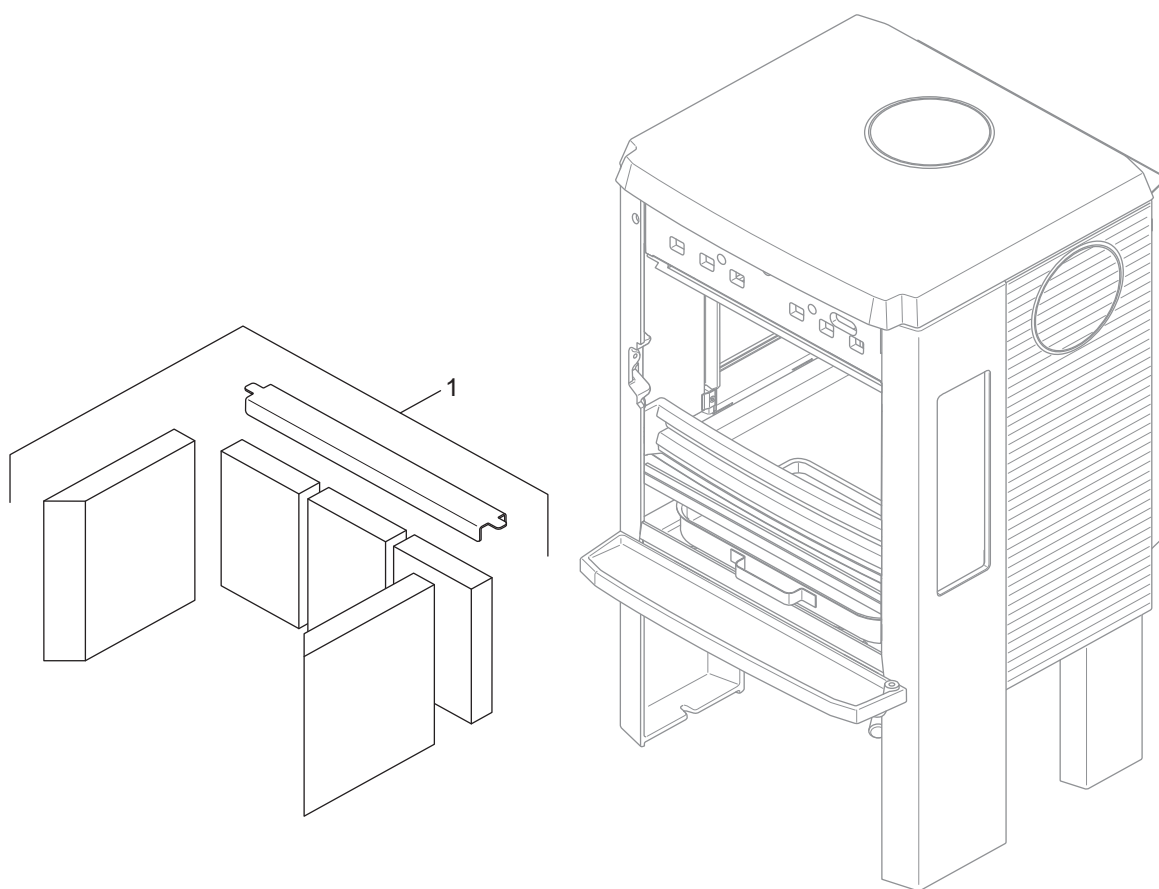

Ersatzteilliste
Spare parts list

6720906965.aa.RS-Schamotte Logastyle 30

Schamotte LS30
Fire clay

Logastyle 30, 31 und 32

3