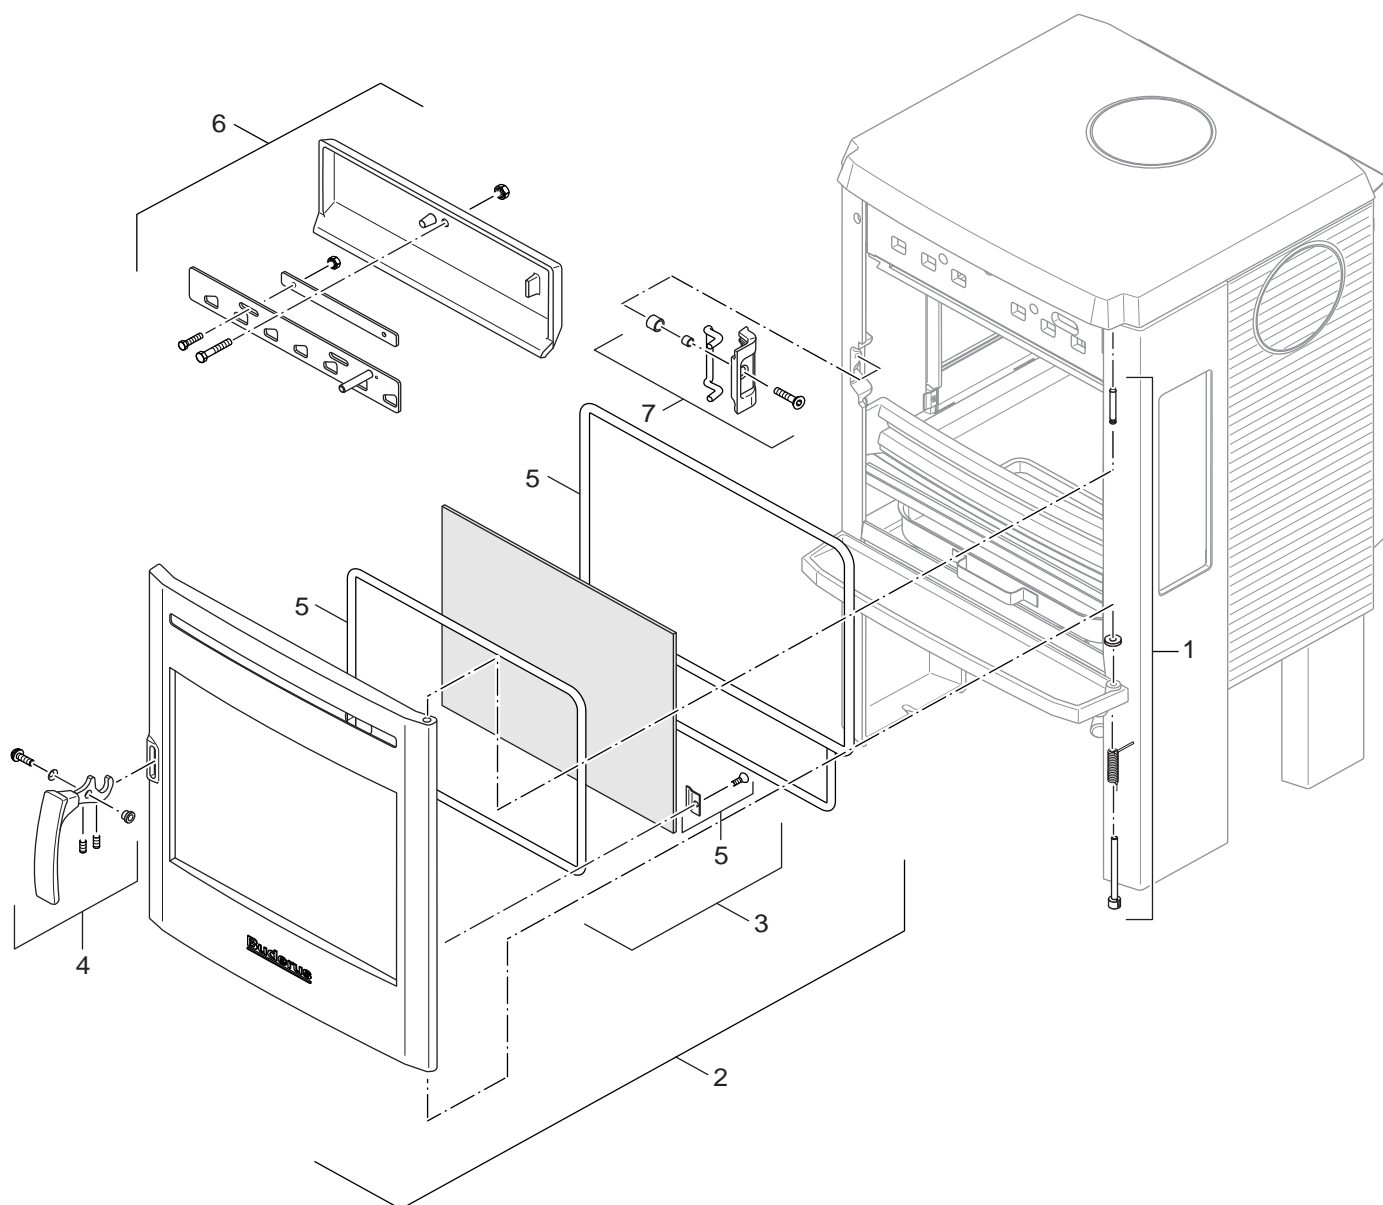

Ersatzteilliste
Spare parts list

6720906963.aa.RS-Grundgerät Logastyle 30

Grundgerät LS30
Base unit

Logastyle 30, 31 und 32

1

Ersatzteilliste
Spare parts list

6720906964.aa.RS-Fronttür Logastyle 30

Fronttür LS30
Frontdoor