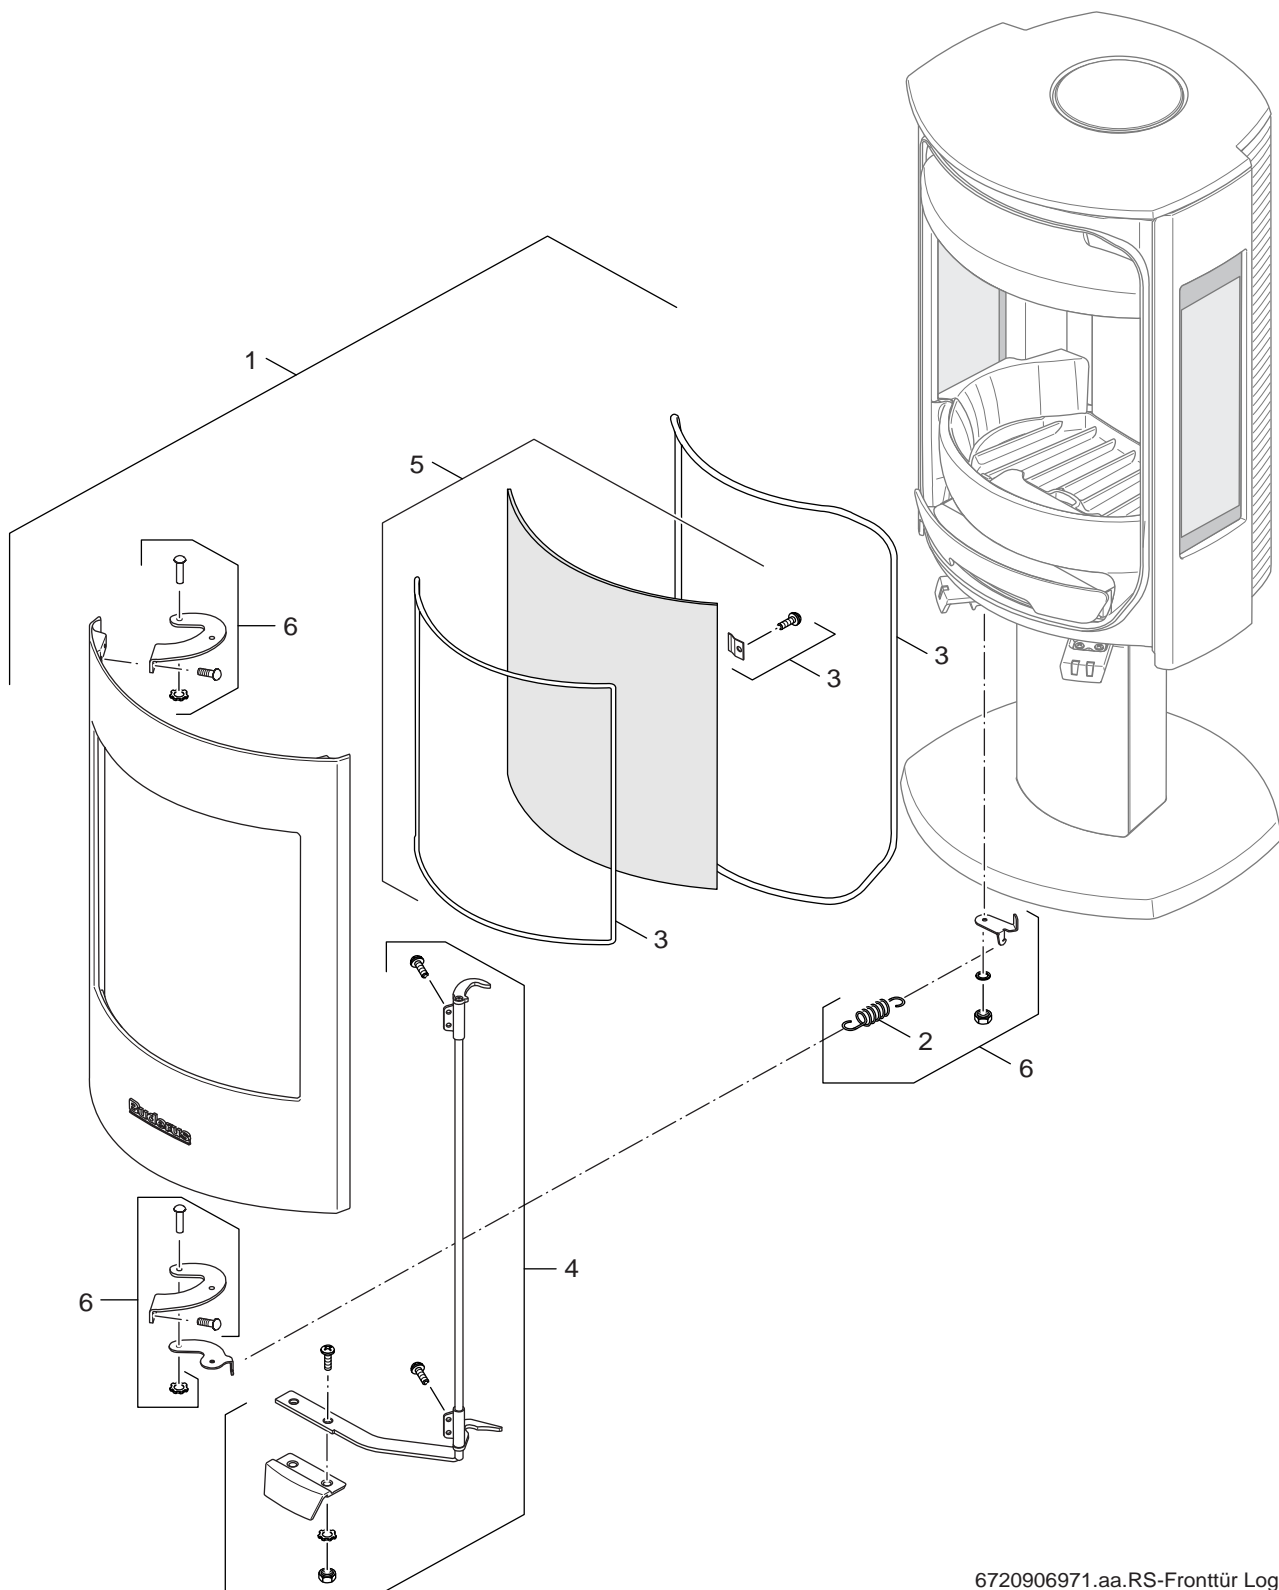

Ersatzteilliste
Spare parts list

6720906971.aa.RS-Fronttür Logastyle 32

Fronttür LS32
Frontdoor

Logastyle 30, 31 und 32

9