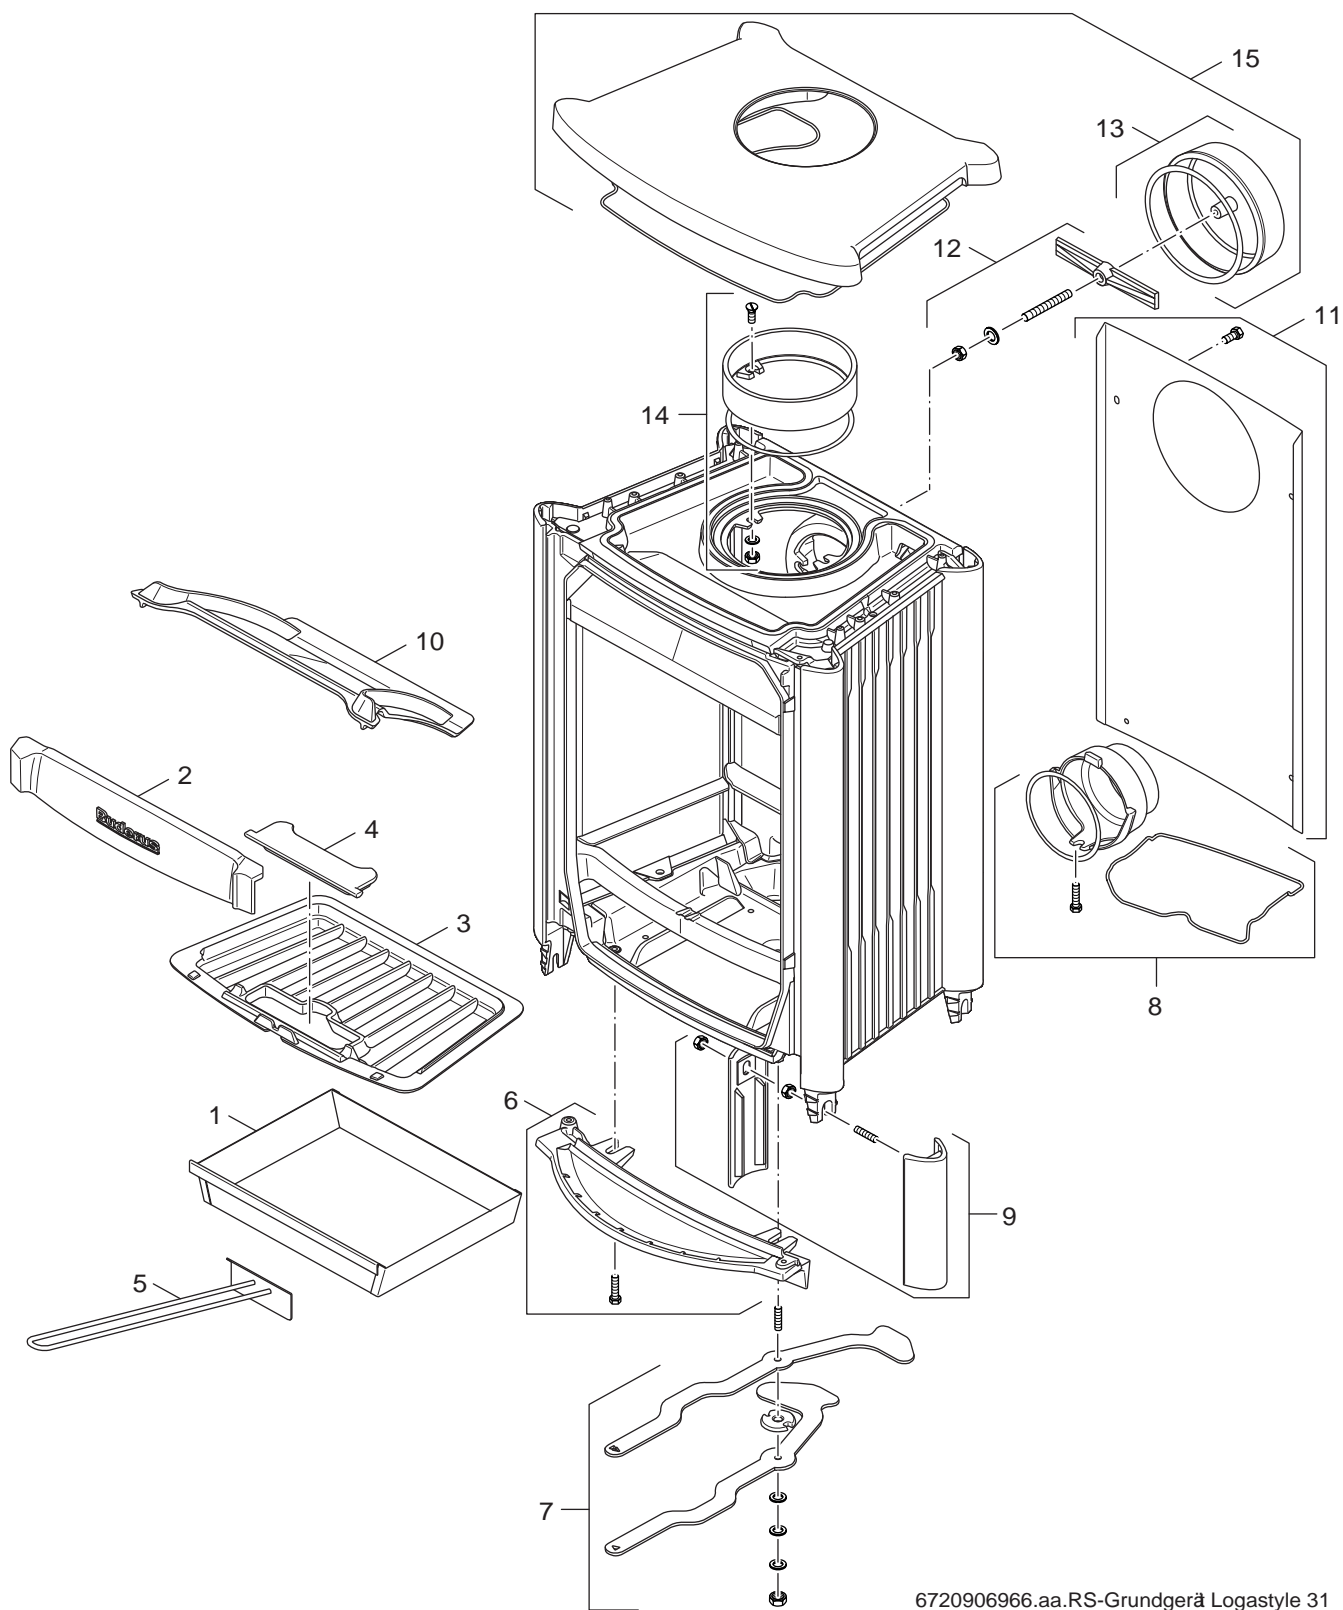

Logastyle 30, 31 und 32

2

Ersatzteilliste
Spare parts list

6720906965.aa.RS-Schamotte Logastyle 30

Schamotte LS30
Fire clay

Logastyle 30, 31 und 32

3

Ersatzteilliste
Spare parts list