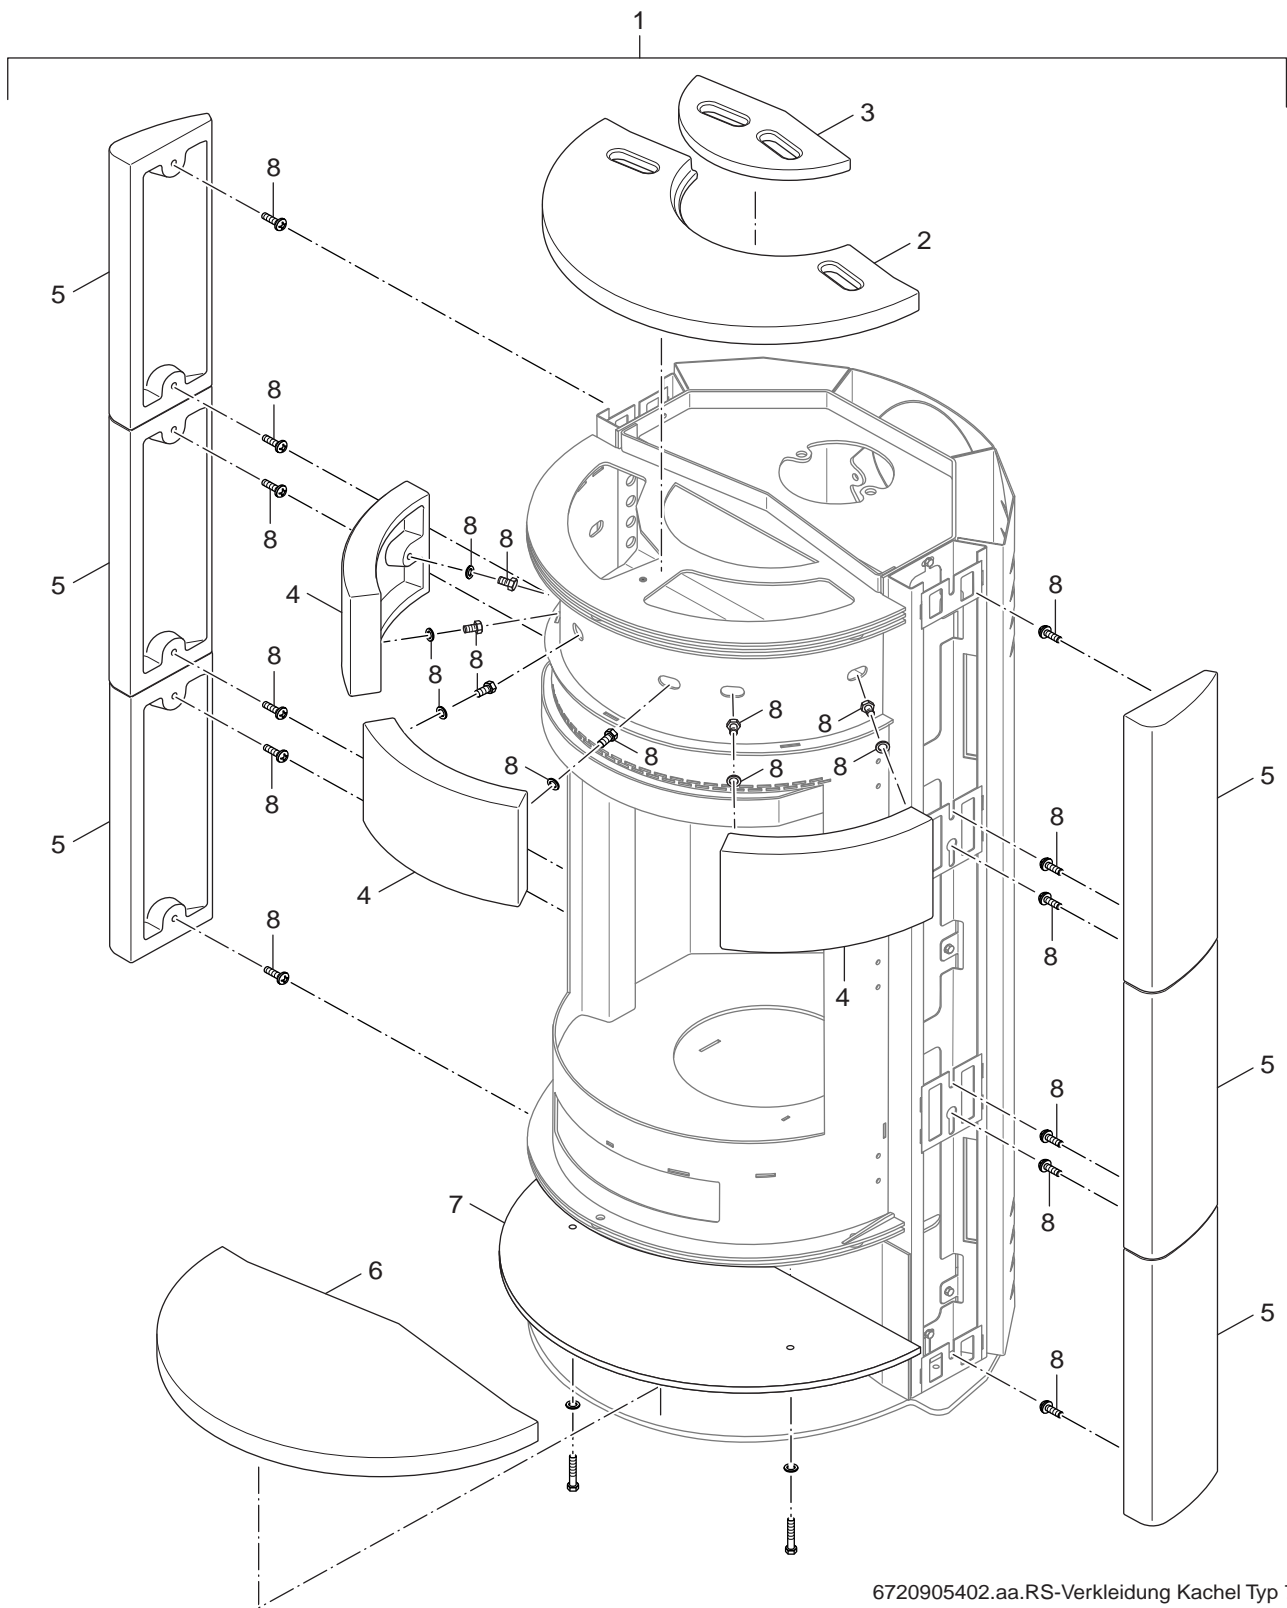

Ersatzteilliste
Spare parts list

Liste des pièces de rechange

6720905402.aa.RS-Verkleidung Kachel Typ 7/7G

Verkleidung Kachel
Casing tile
Carénage carreau de faïence

Blueline 7

4

Pos	Bezeichnung description dénomination	Bestell-Nr. Ordering no. Numero de commande	blueline 7																		Bemerkungen Remarks Remarques
1	Verklgd blueline 7 Kachel anthrazit	63024070	■																		
1	Verkleidung Bl. 7/7G aubergine	63024082	■																		
1	Verklgd blueline 7 Kachel cotto	63025403	■																		
1	Verkleidung Bl. 7/7G lavendel	63025408	■																		
1	Verklgd blueline 7 Kachel toscanagelb	63025413	■																		
1	Verklgd blueline 7 Kachel stahlblau	63025430	■																		
1	Verklgd Typ 7 Kachel schwarz-metallic	63027752	■																		
1	Verklgd Typ 7 Kachel blau-metallic	63027760	■																		
1	Verklgd Typ 7 Sonderfarbe	63031563	■																		
1	Verklgd Typ 7 Effektglasur Azuro	63031569	■																		
1	Verklgd Typ 7 Effektglasur Ocker	63031574	■																		
2	Kachel 1A Typ 7/7G Anthrazit	7 747 021 872	■																		
2	Kachel 1A Typ 7/7G Aubergine	7 747 021 873	■																		
2	Kachel 1A Typ 7/7G Cotto	7 747 021 875	■																		
2	Kachel 1A Typ 7/7G Lavendel	7 747 021 877	■																		
2	Kachel 1A Typ 7/7G Stahlblau	7 747 021 878	■																		
2	Kachel 1A Typ 7/7G Toscanagelb	7 747 021 879	■																		
2	Kachel 1A Typ 7/7G Schwarz-Metallic	7 747 021 880	■																		
2	Kachel 1A Typ 7/7G Blau-Metallic	7 747 021 881	■																		
2	Kachel 1A Typ 7/7G Azuro	7 747 021 882	■																		
2	Kachel 1A Typ 7/7G Ocker	7 747 021 883	■																		
2	Kachel 1A Typ 7/7G Sonderfarbe	7 747 021 885	■																		
2	Kachel 1A Typ 7/7G Hot Chilli	7 747 021 886	■																		
2	Kachel 1A Typ 7/7G Cinzento	7 747 021 889	■																		
2	Kachel 1 Typ 7 Hot Chilli	7 747 027 585	■																		
2	Kachel 1 Typ 7 Cinzento	7 747 027 589	■																		
3	Kachel 5 Typ 7/7G Anthrazit	7 747 021 892	■																		
3	Kachel 5 Typ 7/7G Aubergine	7 747 021 893	■																		
3	Kachel 5 Typ 7/7G Cotto	7 747 021 894	■																		
3	Kachel 5 Typ 7/7G Lavendel	7 747 021 895	■																		
3	Kachel 5 Typ 7/7G Stahlblau	7 747 021 896	■																		
3	Kachel 5 Typ 7/7G Toscanagelb	7 747 021 897	■																		
3	Kachel 5 Typ 7/7G Schwarz-Metallic	7 747 021 898	■																		
3	Kachel 5 Typ 7/7G Blau-Metallic	7 747 021 899	■																		
3	Kachel 5 Typ 7/7G Azuro	7 747 021 900	■																		
3	Kachel 5 Typ 7/7G Ocker	7 747 021 901	■																		
3	Kachel 5 Typ 7/7G Sonderfarbe	7 747 021 902	■																		
3	Kachel 5 Typ 7/7G Hot Chilli	7 747 021 903	■																		
3	Kachel 5 Typ 7/7G Cinzento	7 747 021 904	■																		
4	Kachel 2 blueline 7 anthrazit	63024072	■																		
4	Kachel 2 blueline 7 aubergine	63025400	■																		
4	Kachel 2 blueline 7 cotto	63025405	■																		
4	Kachel 2 blueline 7 lavendel	63025410	■																		
4	Kachel 2 blueline 7 toscanagelb	63025415	■																		
4	Kachel 2 blueline 7 stahlblau	63025432	■																		
4	Kachel 2 blueline 7 schw-metallic	63027754	■																		
4	Kachel 2 Typ 7 blau-metallic	63027762	■																		
4	Kachel 2 Typ 7 Azuro	63037106	■																		
4	Kachel 2 Typ 7 Ocker	63037110	■																		
4	Kachel 2 Typ 7 Sonderfarbe	7 747 001 056	■																		
4	Kachel 2 Typ 7 Hot Chilli	7 747 027 586	■