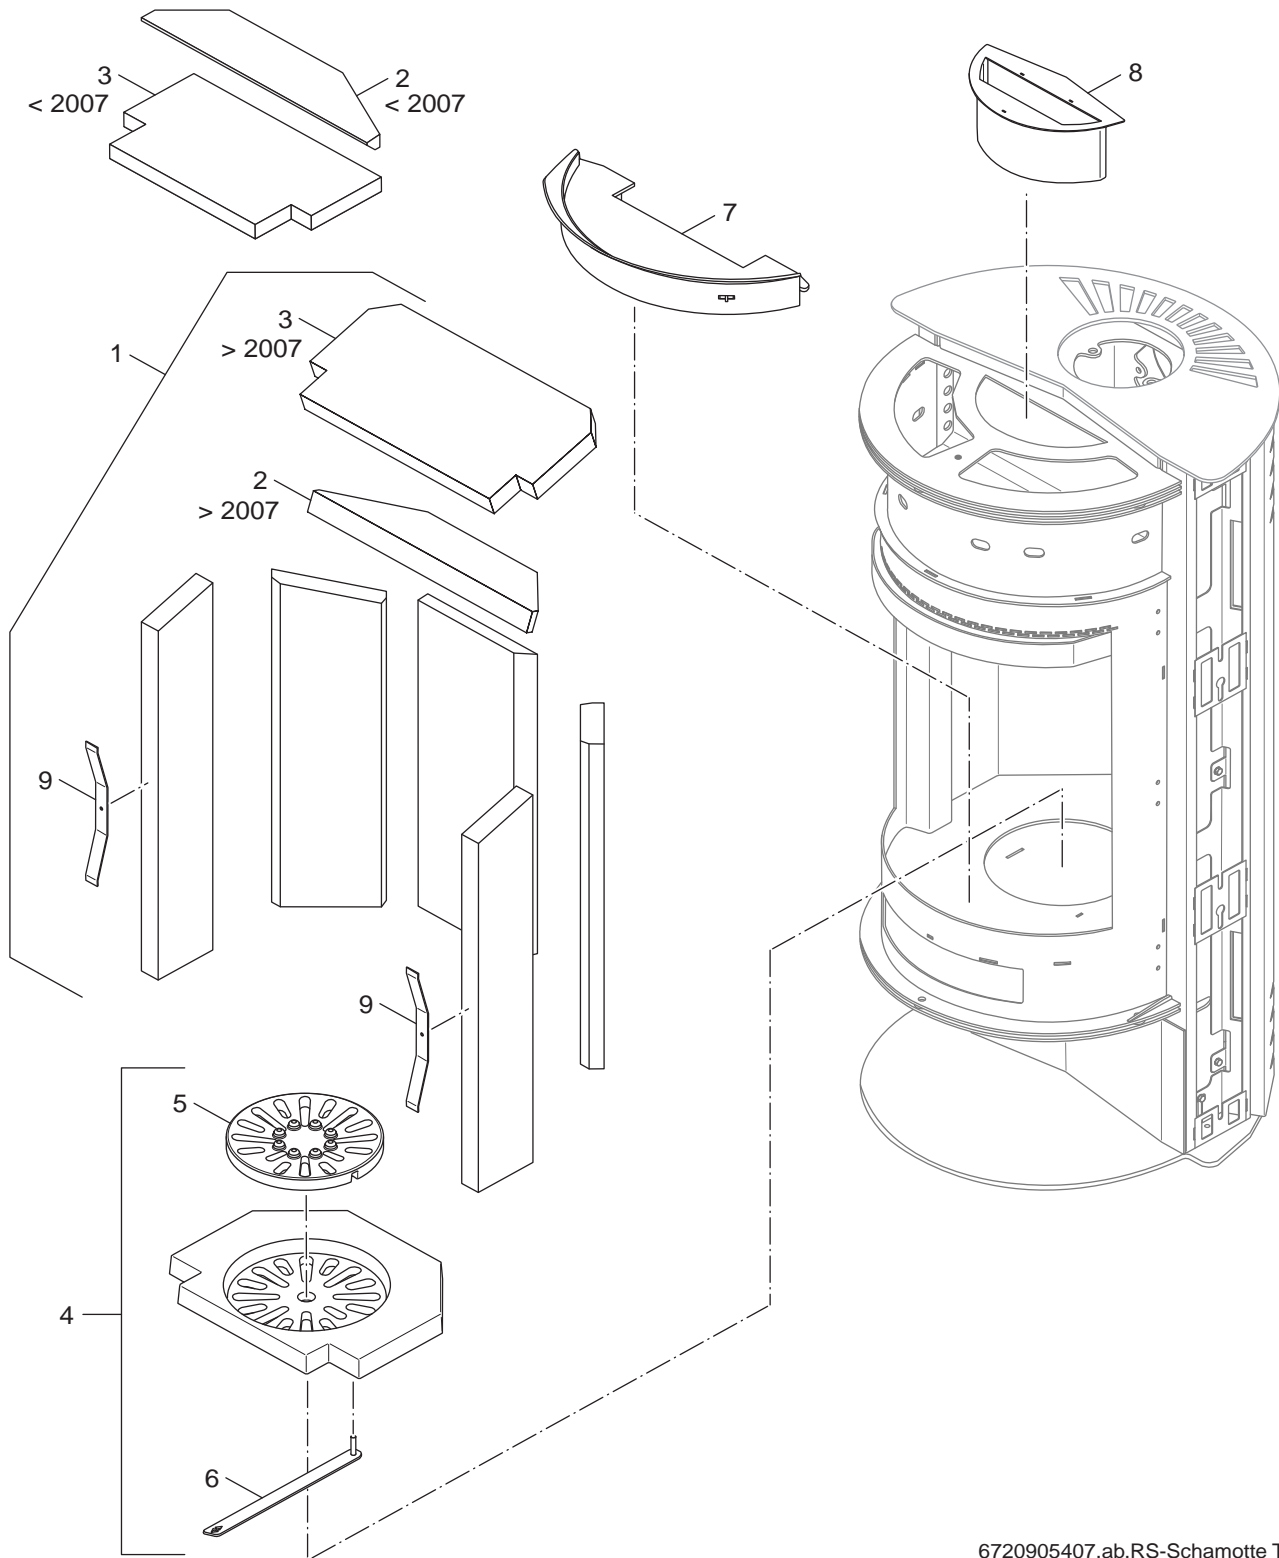

Ersatzteilliste
Spare parts list

Liste des pièces de rechange

6720905407.ab.RS-Schamotte Typ 7

Schamotte
Fireclay
Fireclay

Bluline 7

3