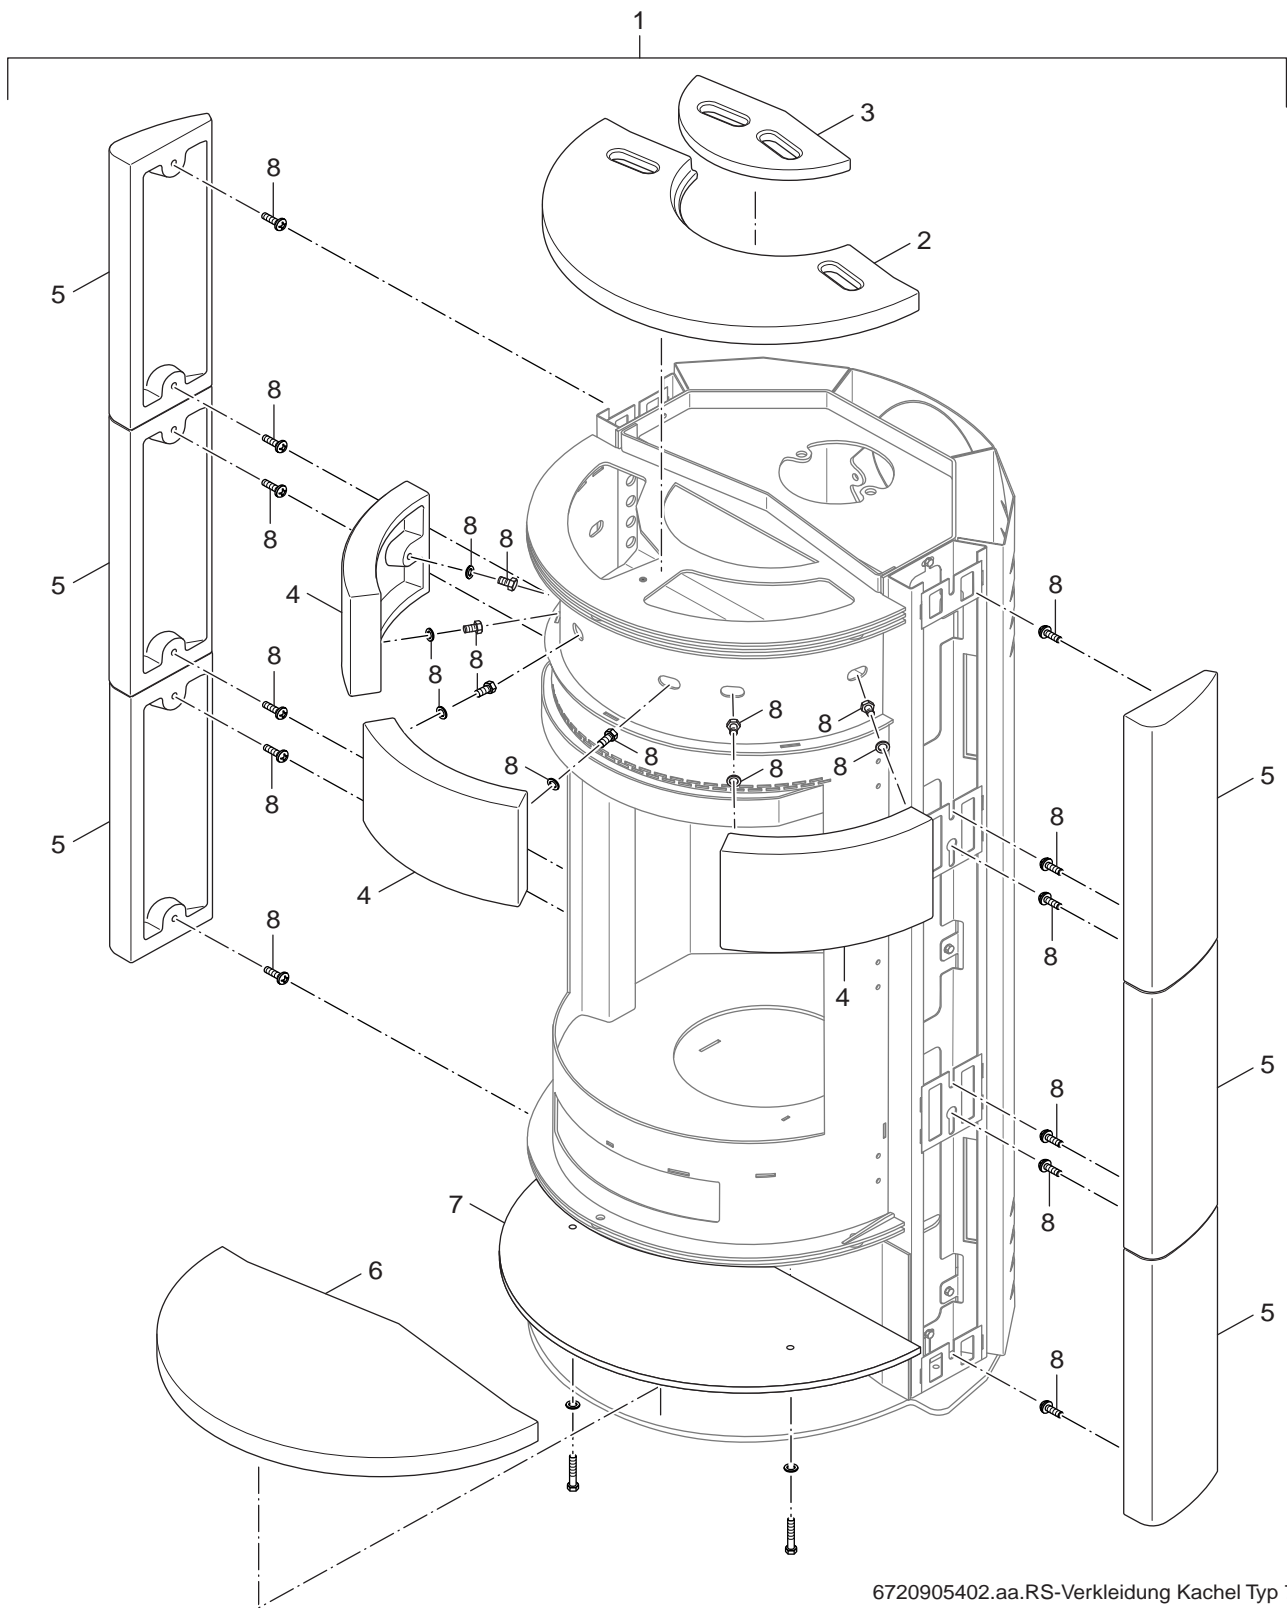

Pos	Bezeichnung description dénomination	Bestell-Nr. Ordering no. Numero de commande	blueline 7																		Bemerkungen Remarks Remarques
1	Verklgd blueline 7 Kachel anthrazit	63024070	■																		
1	Verkleidung Bl. 7/7G aubergine	63024082	■																		
1	Verklgd blueline 7 Kachel cotto	63025403	■																		
1	Verkleidung Bl. 7/7G lavendel	63025408	■																		
1	Verklgd blueline 7 Kachel toscanagelb	63025413	■																		
1	Verklgd blueline 7 Kachel stahlblau	63025430	■																		
1	Verklgd Typ 7 Kachel schwarz-metallic	63027752	■																		
1	Verklgd Typ 7 Kachel blau-metallic	63027760	■																		
1	Verklgd Typ 7 Sonderfarbe	63031563	■																		
1	Verklgd Typ 7 Effektglasur Azuro	63031569	■																		
1	Verklgd Typ 7 Effektglasur Ocker	63031574	■																		
2	Kachel 1A Typ 7/7G Anthrazit	7 747 021 872	■																		
2	Kachel 1A Typ 7/7G Aubergine	7 747 021 873	■																		
2	Kachel 1A Typ 7/7G Cotto	7 747 021 875	■																		
2	Kachel 1A Typ 7/7G Lavendel	7 747 021 877	■																		
2	Kachel 1A Typ 7/7G Stahlblau	7 747 021 878	■																		
2	Kachel 1A Typ 7/7G Toscanagelb	7 747 021 879	■																		
2	Kachel 1A Typ 7/7G Schwarz-Metallic	7 747 021 880	■																		
2	Kachel 1A Typ 7/7G Blau-Metallic	7 747 021 881	■																		
2	Kachel 1A Typ 7/7G Azuro	7 747 021 882	■																		
2	Kachel 1A Typ 7/7G Ocker	7 747 021 883	■																		
2	Kachel 1A Typ 7/7G Sonderfarbe	7 747 021 885	■																		
2	Kachel 1A Typ 7/7G Hot Chilli	7 747 021 886	■																		
2	Kachel 1A Typ 7/7G Cinzento	7 747 021 889	■																		
2	Kachel 1 Typ 7 Hot Chilli	7 747 027 585	■																		
2	Kachel 1 Typ 7 Cinzento	7 747 027 589	■																		
3	Kachel 5 Typ 7/7G Anthrazit	7 747 021 892	■																		
3	Kachel 5 Typ 7/7G Aubergine	7 747 021 893	■																		
3	Kachel 5 Typ 7/7G Cotto	7 747 021 894	■																		
3	Kachel 5 Typ 7/7G Lavendel	7 747 021 895	■																		
3	Kachel 5 Typ 7/7G Stahlblau	7 747 021 896	■																		
3	Kachel 5 Typ 7/7G Toscanagelb	7 747 021 897	■																		
3	Kachel 5 Typ 7/7G Schwarz-Metallic	7 747 021 898	■																		
3	Kachel 5 Typ 7/7G Blau-Metallic	7 747 021 899	■																		
3	Kachel 5 Typ 7/7G Azuro	7 747 021 900	■																		
3	Kachel 5 Typ 7/7G Ocker	7 747 021 901	■																		
3	Kachel 5 Typ 7/7G Sonderfarbe	7 747 021 902	■																		
3	Kachel 5 Typ 7/7G Hot Chilli	7 747 021 903	■																		
3	Kachel 5 Typ 7/7G Cinzento	7 747 021 904	■																		
4	Kachel 2 blueline 7 anthrazit	63024072	■																		
4	Kachel 2 blueline 7 aubergine	63025400	■																		
4	Kachel 2 blueline 7 cotto	63025405	■																		
4	Kachel 2 blueline 7 lavendel	63025410	■																		
4	Kachel 2 blueline 7 toscanagelb	63025415	■																		
4	Kachel 2 blueline 7 stahlblau	63025432	■																		
4	Kachel 2 blueline 7 schw-metallic	63027754	■																		
4	Kachel 2 Typ 7 blau-metallic	63027762	■																		
4	Kachel 2 Typ 7 Azuro	63037106	■																		
4	Kachel 2 Typ 7 Ocker	63037110	■																		
4	Kachel 2 Typ 7 Sonderfarbe	7 747 001 056	■																		
4	Kachel 2 Typ 7 Hot Chilli	7 747 027 586	■																		

Ersatzteilliste
Spare parts list

Liste des pièces de rechange

6720905402.aa.RS-Verkleidung Kachel Typ 7/7G

Verkleidung Kachel
Casing tile
Carénage carreau de faïence

Blueline 7

4