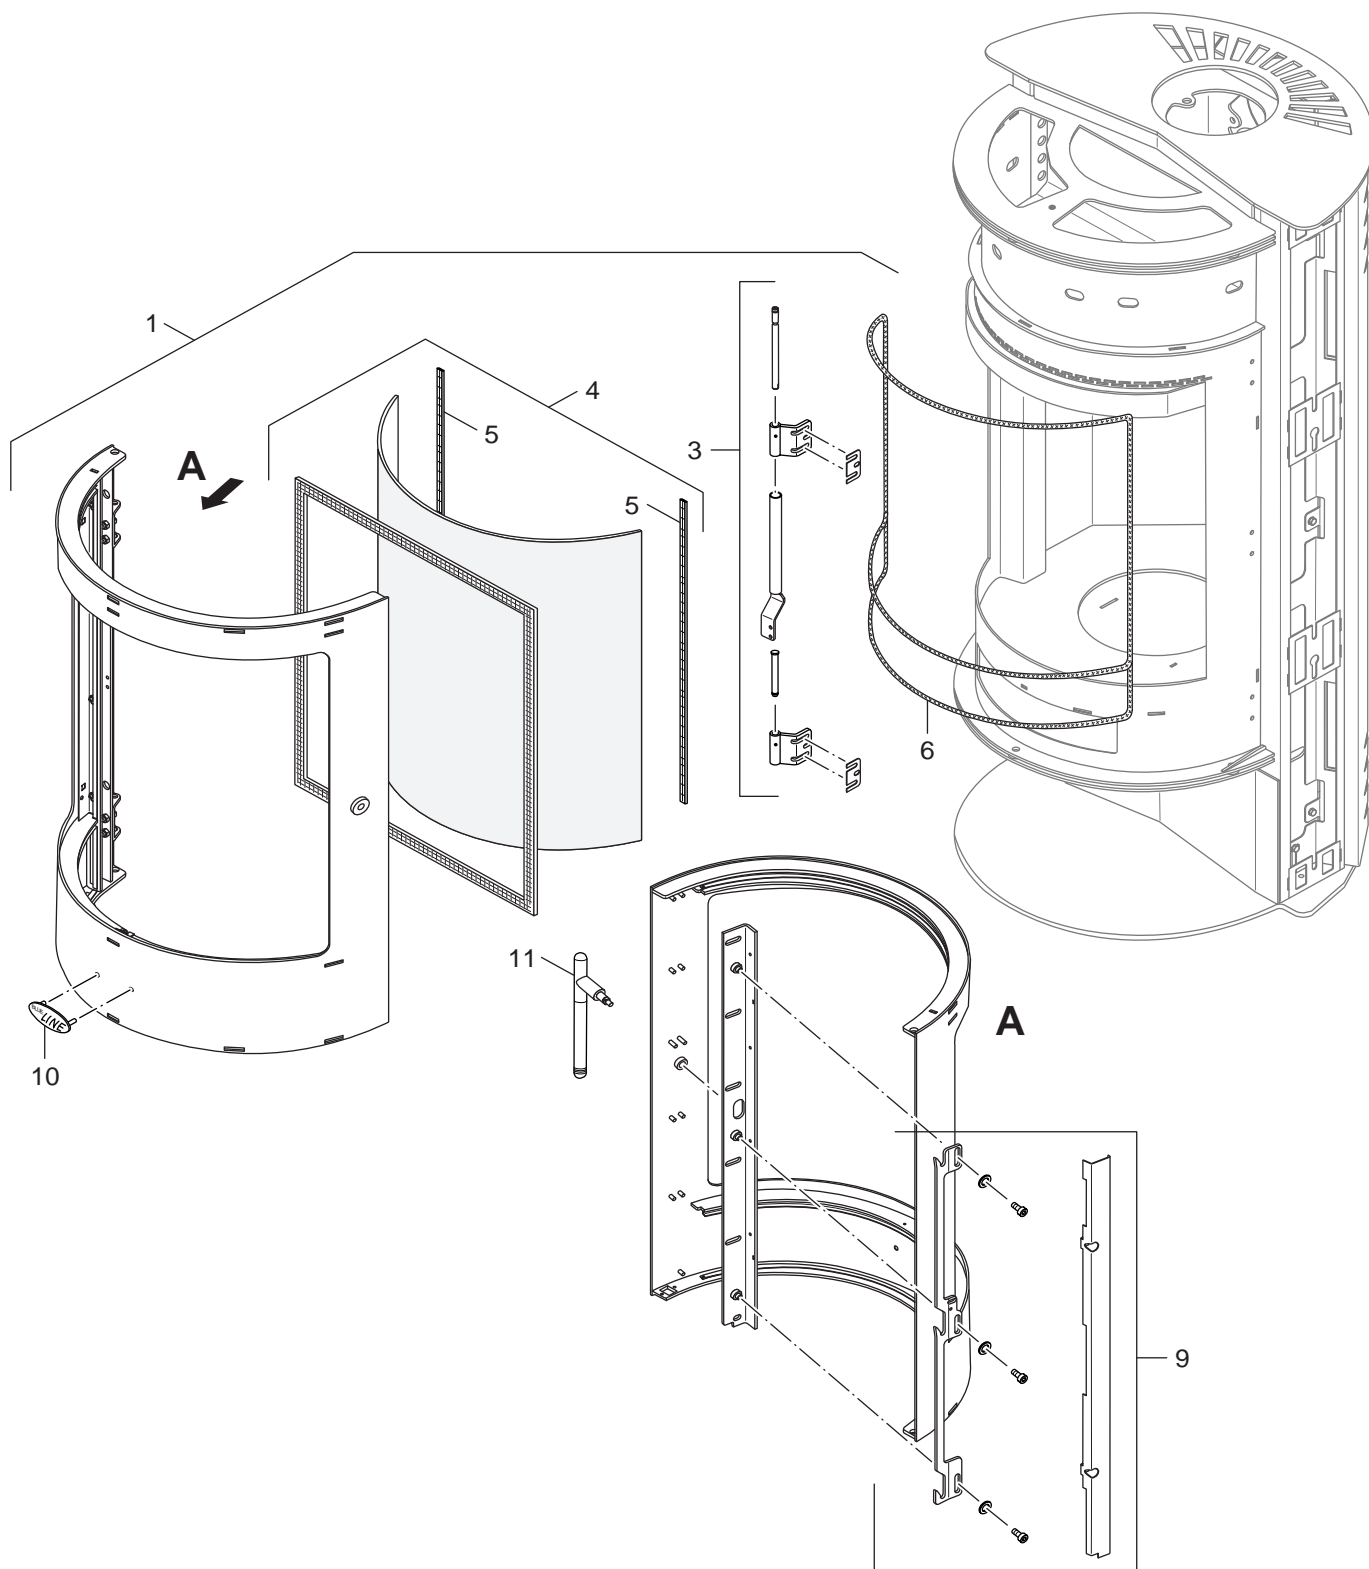

Ersatzteilliste
Spare parts list

Liste des pièces de rechange

6720905399.ab.RS-Grundgerät Typ 7

1
Grundgerät
Base unit
Base unit

Blueline 7

Ersatzteilliste
Spare parts list

Liste des pièces de rechange

6720905400.ab.RS-Fronttür Typ 7