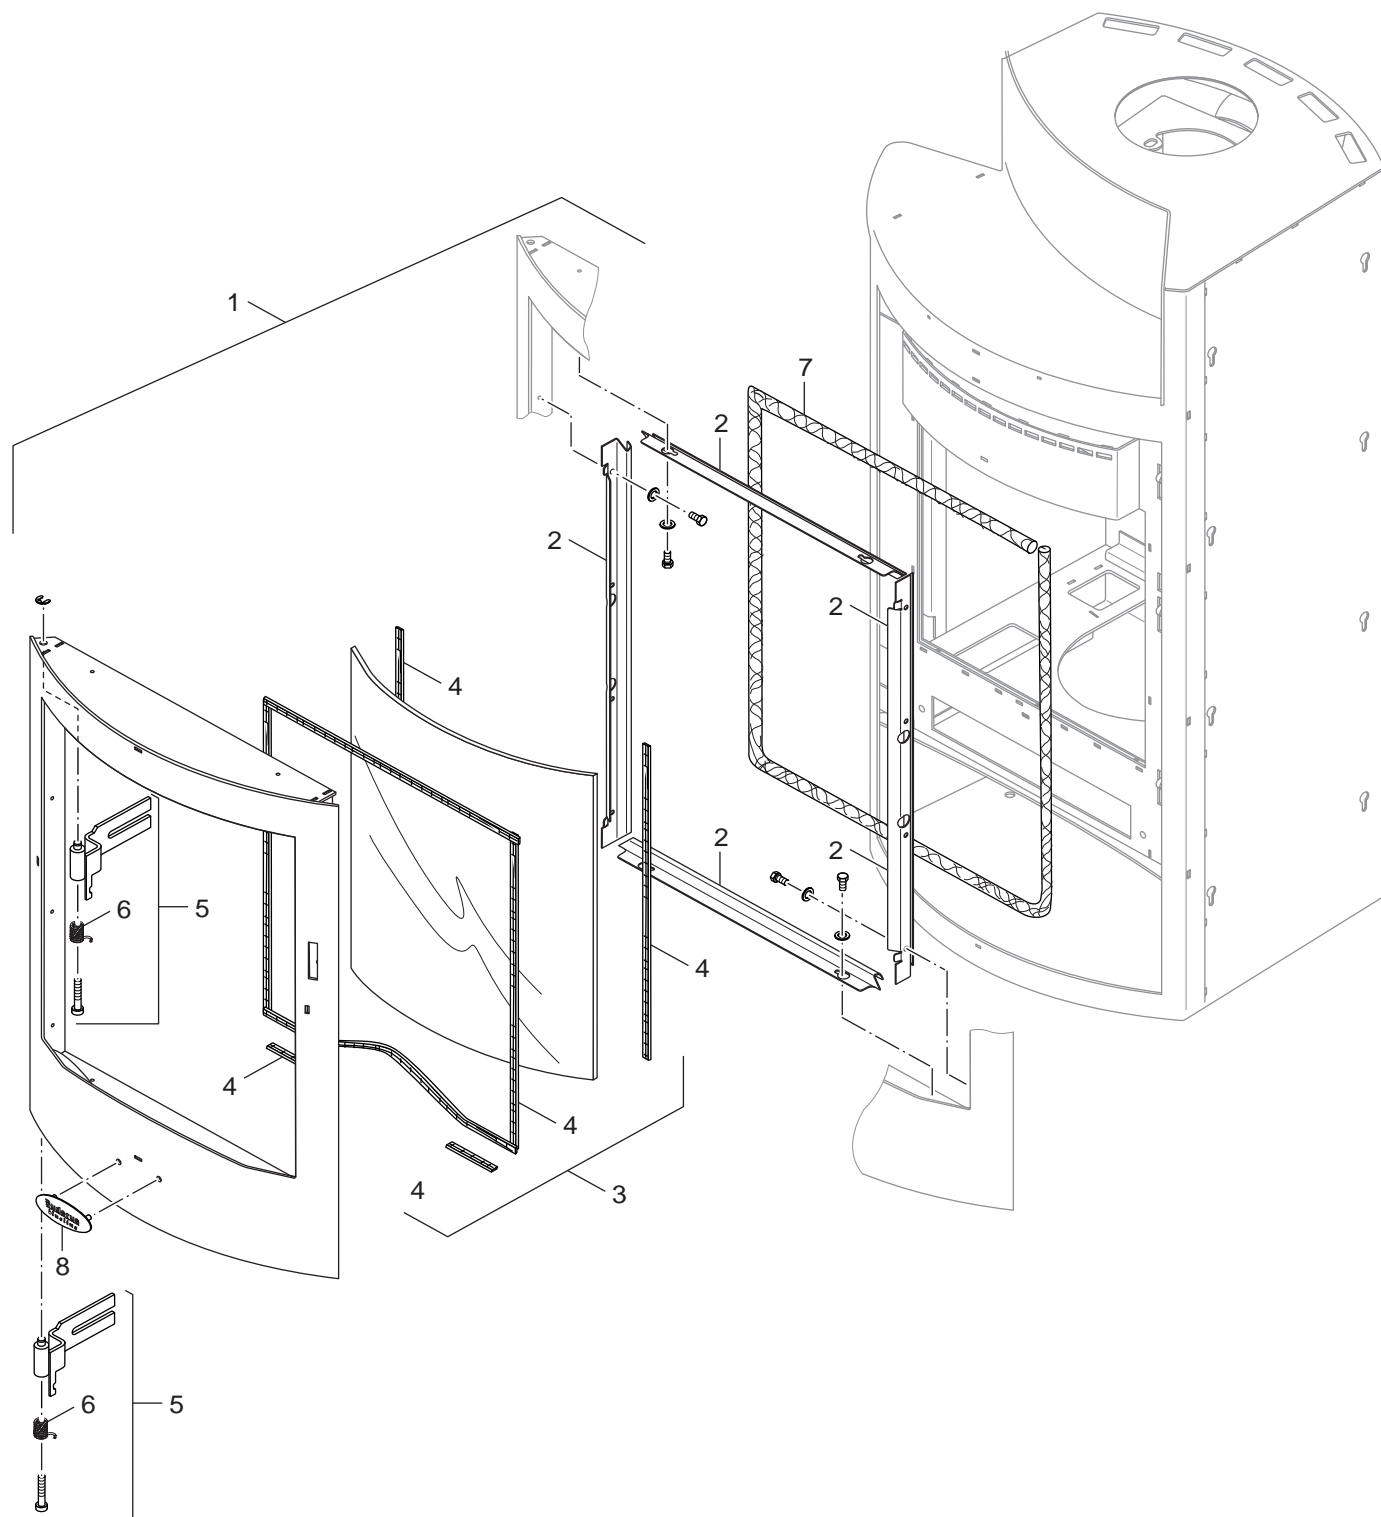

Ersatzteilliste
Spare parts list

6720906743.aa.RS-Fronttür blueline 6 >01/2010

2
B

Fronttür>01/2010
Door>01/2010

Blueline 6