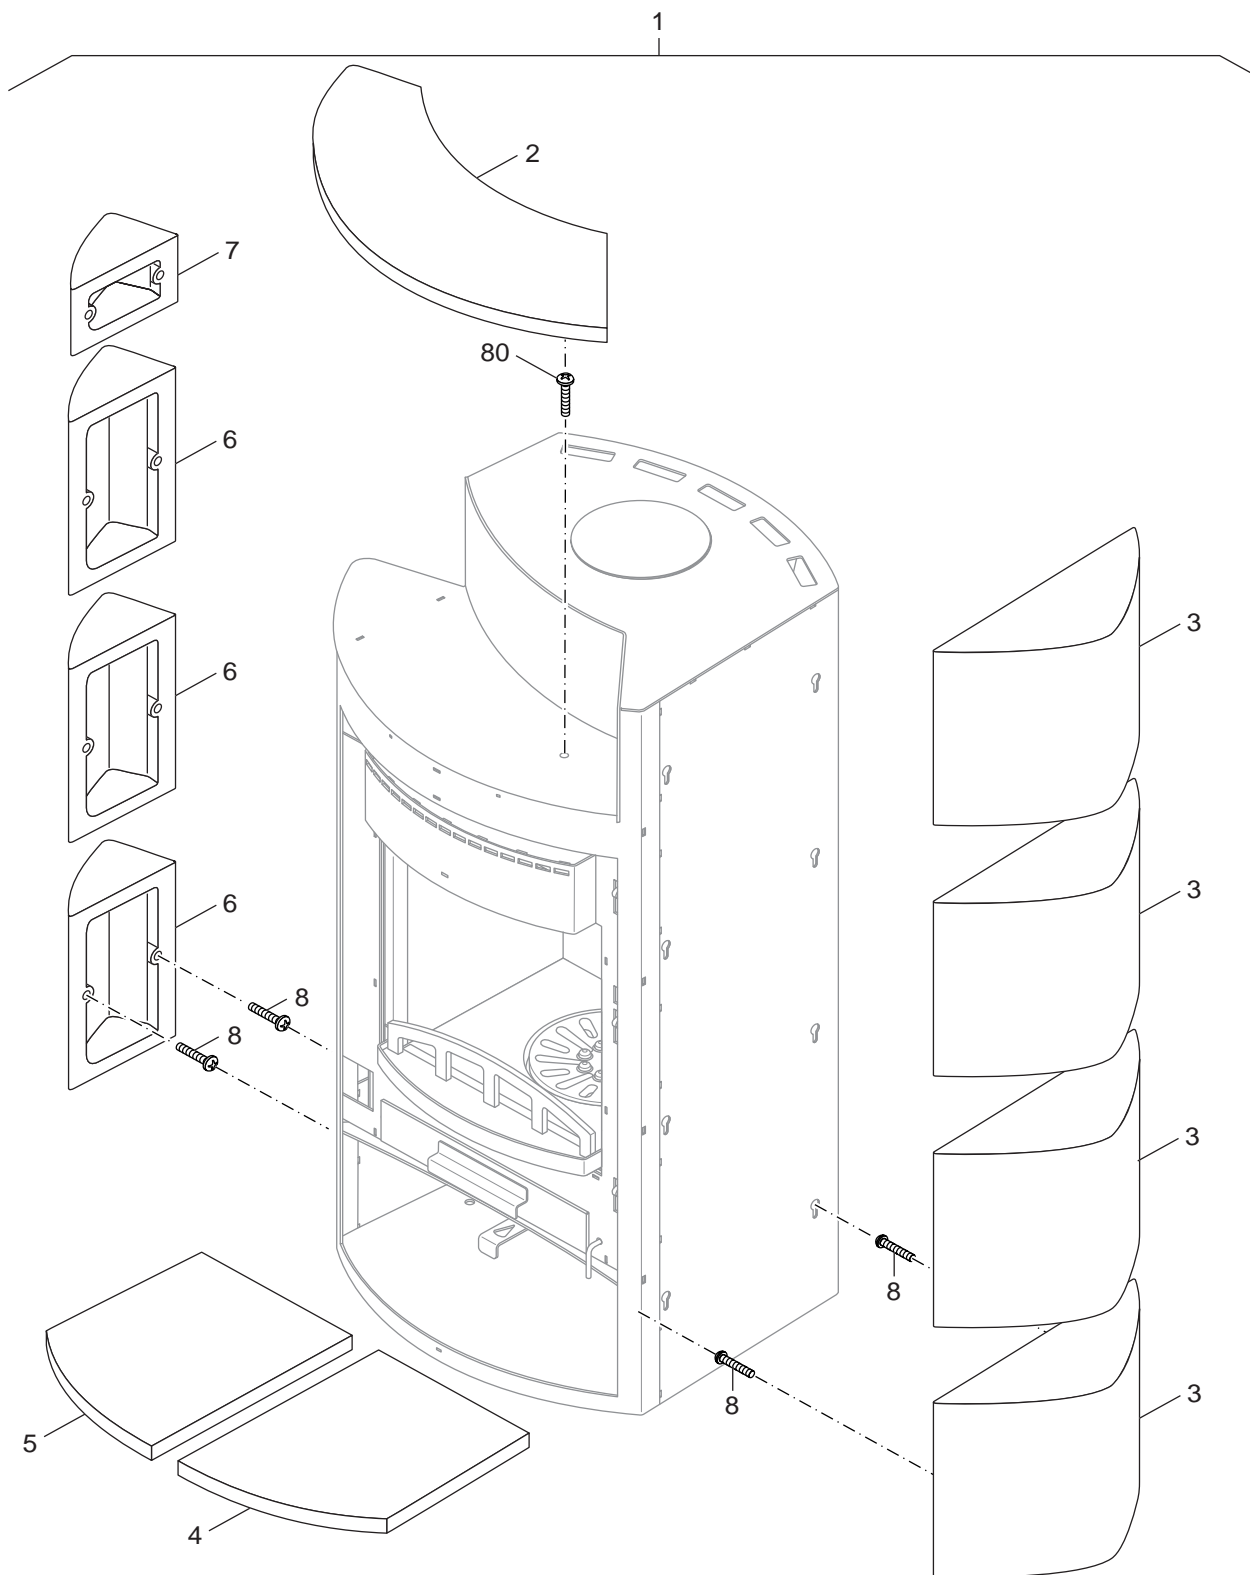

Ersatzteilliste
Spare parts list

6720906747.aa.RS-Verkleidung blueline 6

Verkleidung
Housing

Blueline 6

5

Pos	Bezeichnung description	Bestell-Nr. Ordering no.	Blueline 6																	Bemerkungen Remarks
1	Verklkg Typ 6 Kachel sonnengelb	63012346	■																	
1	Verklkg Typ 6 Kachel meerblau	63012347	■																	
1	Verklkg Typ 6 Kachel pflaumenblau	63012348	■																	
1	Verklkg Typ 6 KachelKastanienbraun	63012349	■																	
1	Verklkg blueline 6 Kiesel	63016942	■																	
1	Verklkg Typ 6 Kachel toscanablau	63025985	■																	
1	Verklkg Typ 6 Kachel graublau	63025990	■																	
1	Verklkg Typ 6 Kachel resello	63025995	■																	
1	Verklkg Typ 6 Kachel orientblau	63026000	■																	
1	Verklkg blueline 6 Sonderfarbe	63031562	■																	
1	Verklkg blueline 6 Effektglasur Azuro	63031568	■																	
1	Verklkg Typ 6 Effektglasur Oker	63031573	■																	
2	Kachel 1 Typ 6 sonnengelb	63012753	■																	
2	Kachel 1 Typ 6 meerblau	63012758	■																	
2	Kachel 1 Typ 6 pflaumenblau	63012762	■																	
2	Kachel 1 Typ 6 kastan-braun	63012767	■																	
2	Kachel 1 Typ 6 kiesel	63017067	■																	
2	Kachel 1 Typ 6 toscanablau	63025986	■																	
2	Kachel 1 Typ 6 graublau	63025991	■																	
2	Kachel 1 Typ 6 resello	63025996	■																	
2	Kachel 1 Typ 6 orientblau	63026001	■																	
2	Kachel 1 Typ 6 Azuro	7 747 001 040	■																	
2	Kachel 1 Typ 6 Ocker	7 747 001 045	■																	
2	Kachel 1 Typ 6 Sonderfarbe	7 747 001 050	■																	
2	Kachel 1 Typ 6 Basalt	7 747 027 559	■																	
2	Kachel 1 Typ 6 Elfenbeinschwarz	7 747 027 564	■																	
2	Kachel 1 Typ 6 Hot Chilli	7 747 027 570	■																	
2	Kachel 1 Typ 6 Cinzento	7 747 027 575	■																	
3	Kachel 2 Typ 6 sonnengelb	63012754	■																	
3	Kachel 2 Typ 6 meerblau	63012759	■																	
3	Kachel 2 blueline 6 pflaumenblau	63012764	■																	
3	Kachel 2 Typ 6 kastan-braun	63012768	■																	
3	Kachel 2 Typ 6 kiesel	63017068	■																	
3	Kachel 2 Typ 6 toscanablau	63025987	■																	
3	Kachel 2 Typ 6 graublau	63025992	■																	
3	Kachel 2 Typ 6 resello	63025997	■																	
3	Kachel 2 Typ 6 orientblau	63026002	■																	
3	Kachel 2 Typ 6 Azuro	7 747 001 041	■																	
3	Kachel 2 Typ 6 Ocker	7 747 001 046	■																	
3	Kachel 2 Typ 6 Sonderfarbe	7 747 001 051	■																	
3	Kachel 2 Typ 6 Basalt	7 747 027 560	■																	
3	Kachel 2 Typ 6 Elfenbeinschwarz	7 747 027 565	■																	
3	Kachel 2 Typ 6 Hot Chilli	7 747 027 571	■																	
3	Kachel 2 Typ 6 Cinzento	7 747 027 576	■																	
4	Kachel 3 Typ 6 sonnengelb	63012755	■																	
4	Kachel 3 Typ 6 meerblau	63012760	■																	
4	Kachel 3 blueline 6 pflaumenblau	63012765	■																	
4	Kachel 3 Typ 6 kastan-braun	63012769	■																	
4	Kachel 3 Typ 6 kiesel	63017069	■																	
4	Kachel 3 Typ 6 toscanablau	63025988	■																	
4	Kachel 3 Typ 6 graublau	63025993	■																	
4	Kachel 3 Typ 6 resello	63025998	■																	
Blueline 6																Verkleidung Housing				5