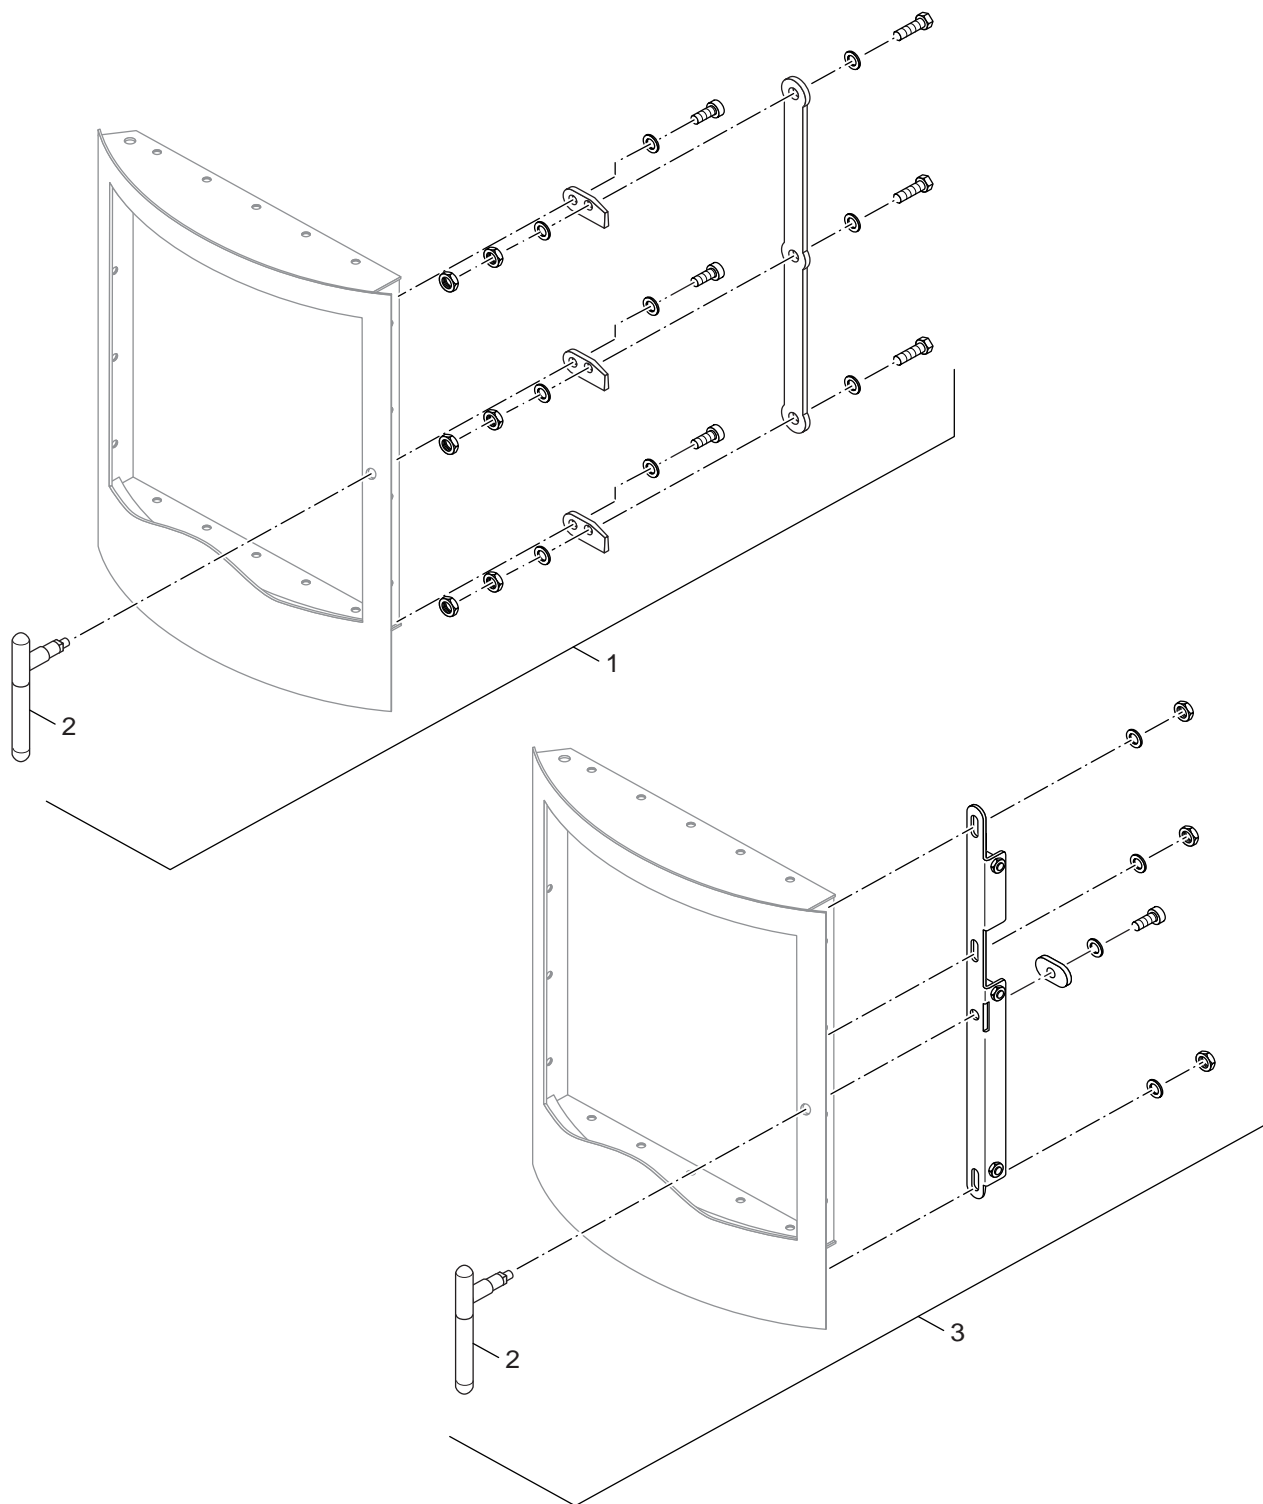

Ersatzteilliste
Spare parts list

6720906743.aa.RS-Fronttür blueline 6 >01/2010

2
B

Fronttür>01/2010
Door>01/2010

Blueline 6

Ersatzteilliste
Spare parts list

6720906750.aa.RS-Türverriegelung blueline 6 <02/2010