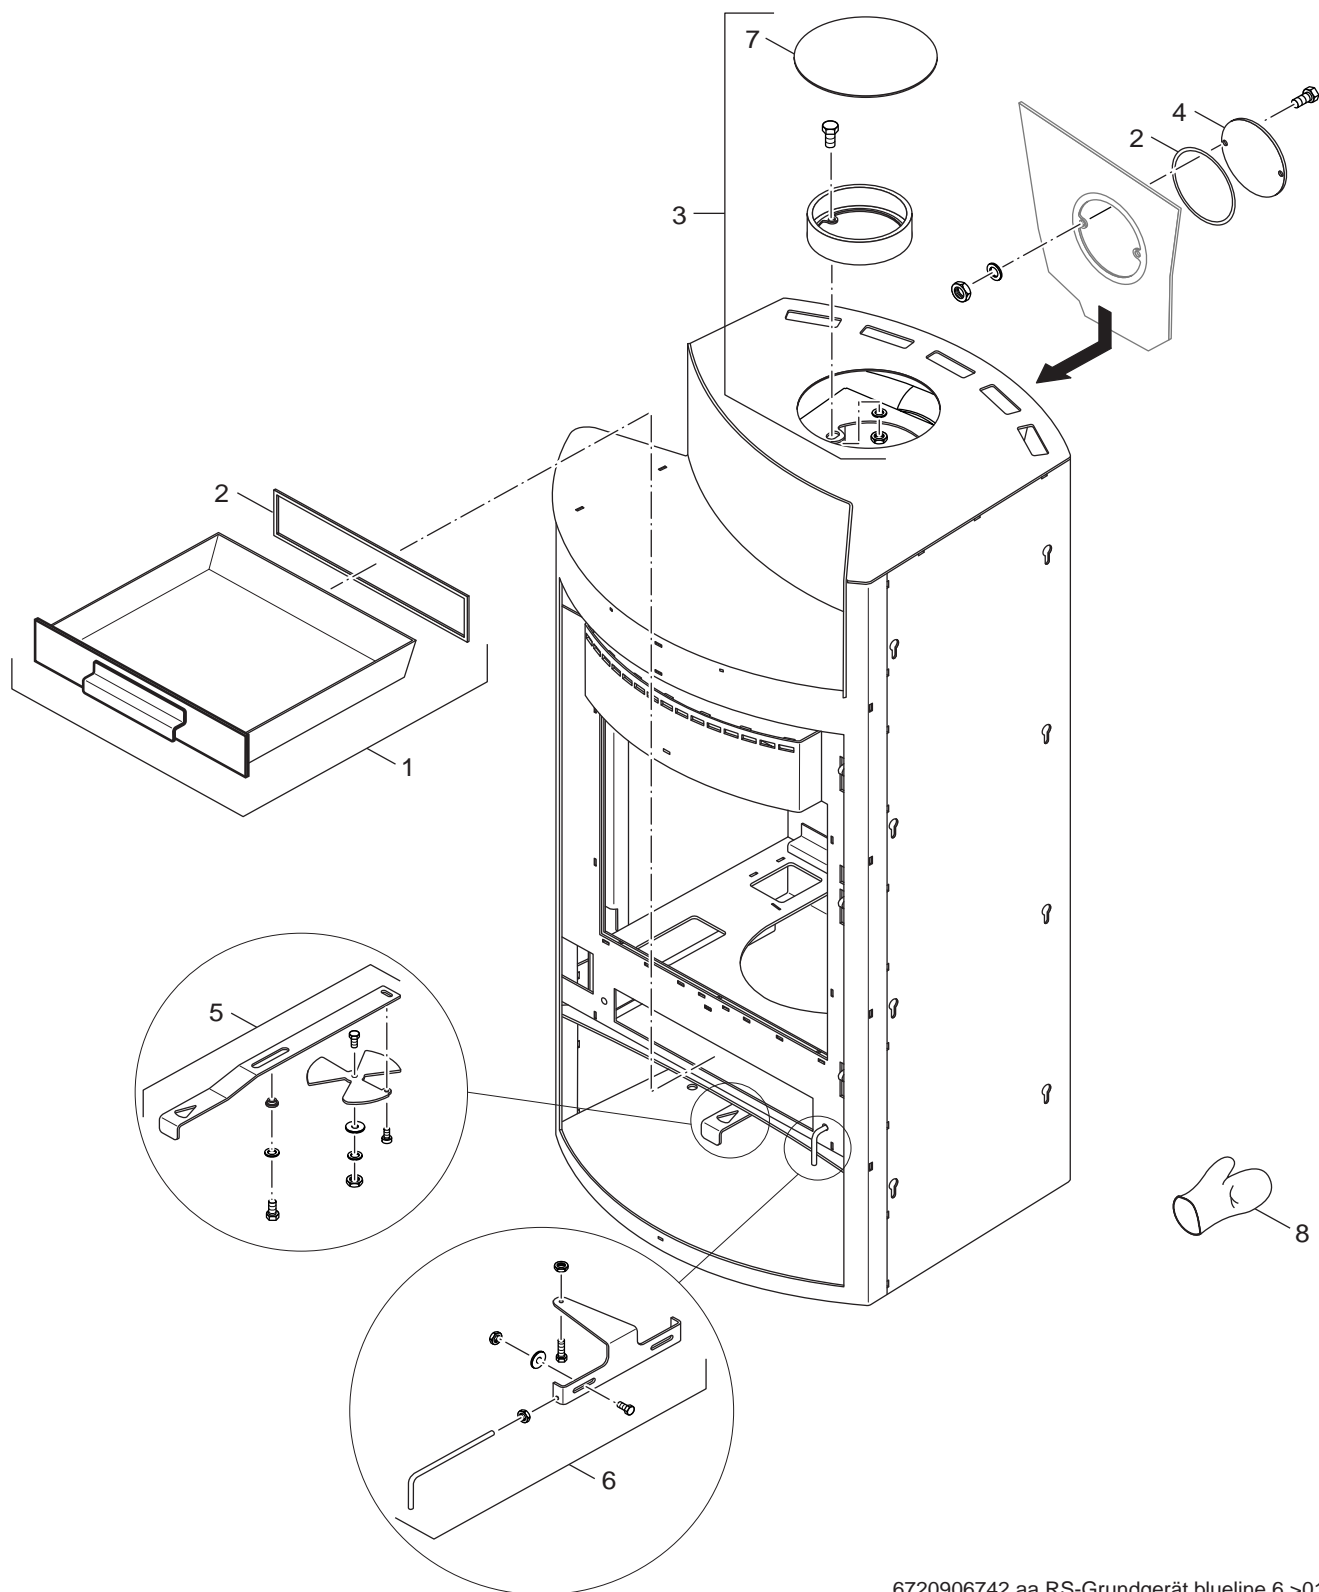

Ersatzteilliste
Spare parts list

6720906742.aa.RS-Grundgerät bluline 6 >01/2010

1 Grundgerät >01/2010
Base unit>01/2010

Bluline 6

1
B