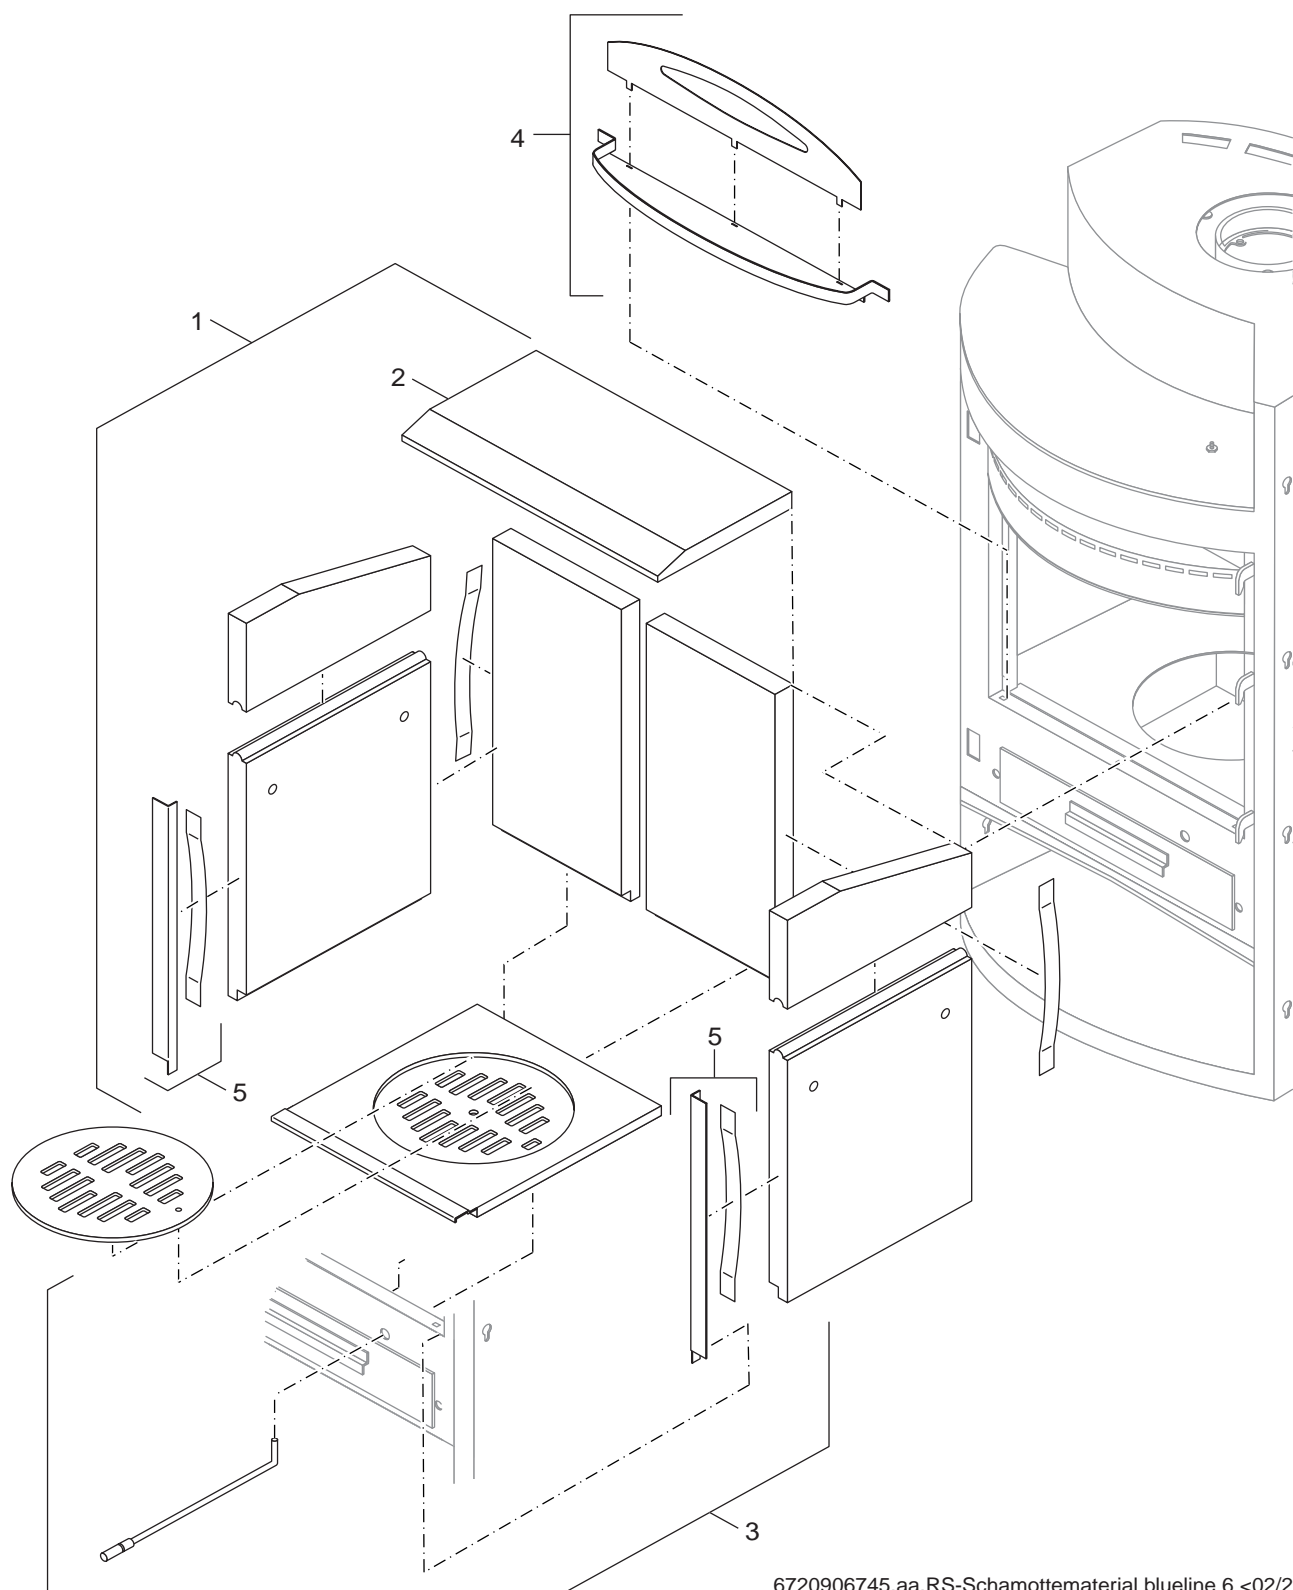

Ersatzteilliste
Spare parts list

6720906744.aa.RS-Türverriegelung blueline 6 >01/2010

3
B

Türverriegelung>01/2010
Locking>01/2010

Blueline 6

Ersatzteilliste
Spare parts list

6720906745.aa.RS-Schamottematerial blueline 6 <02/2010