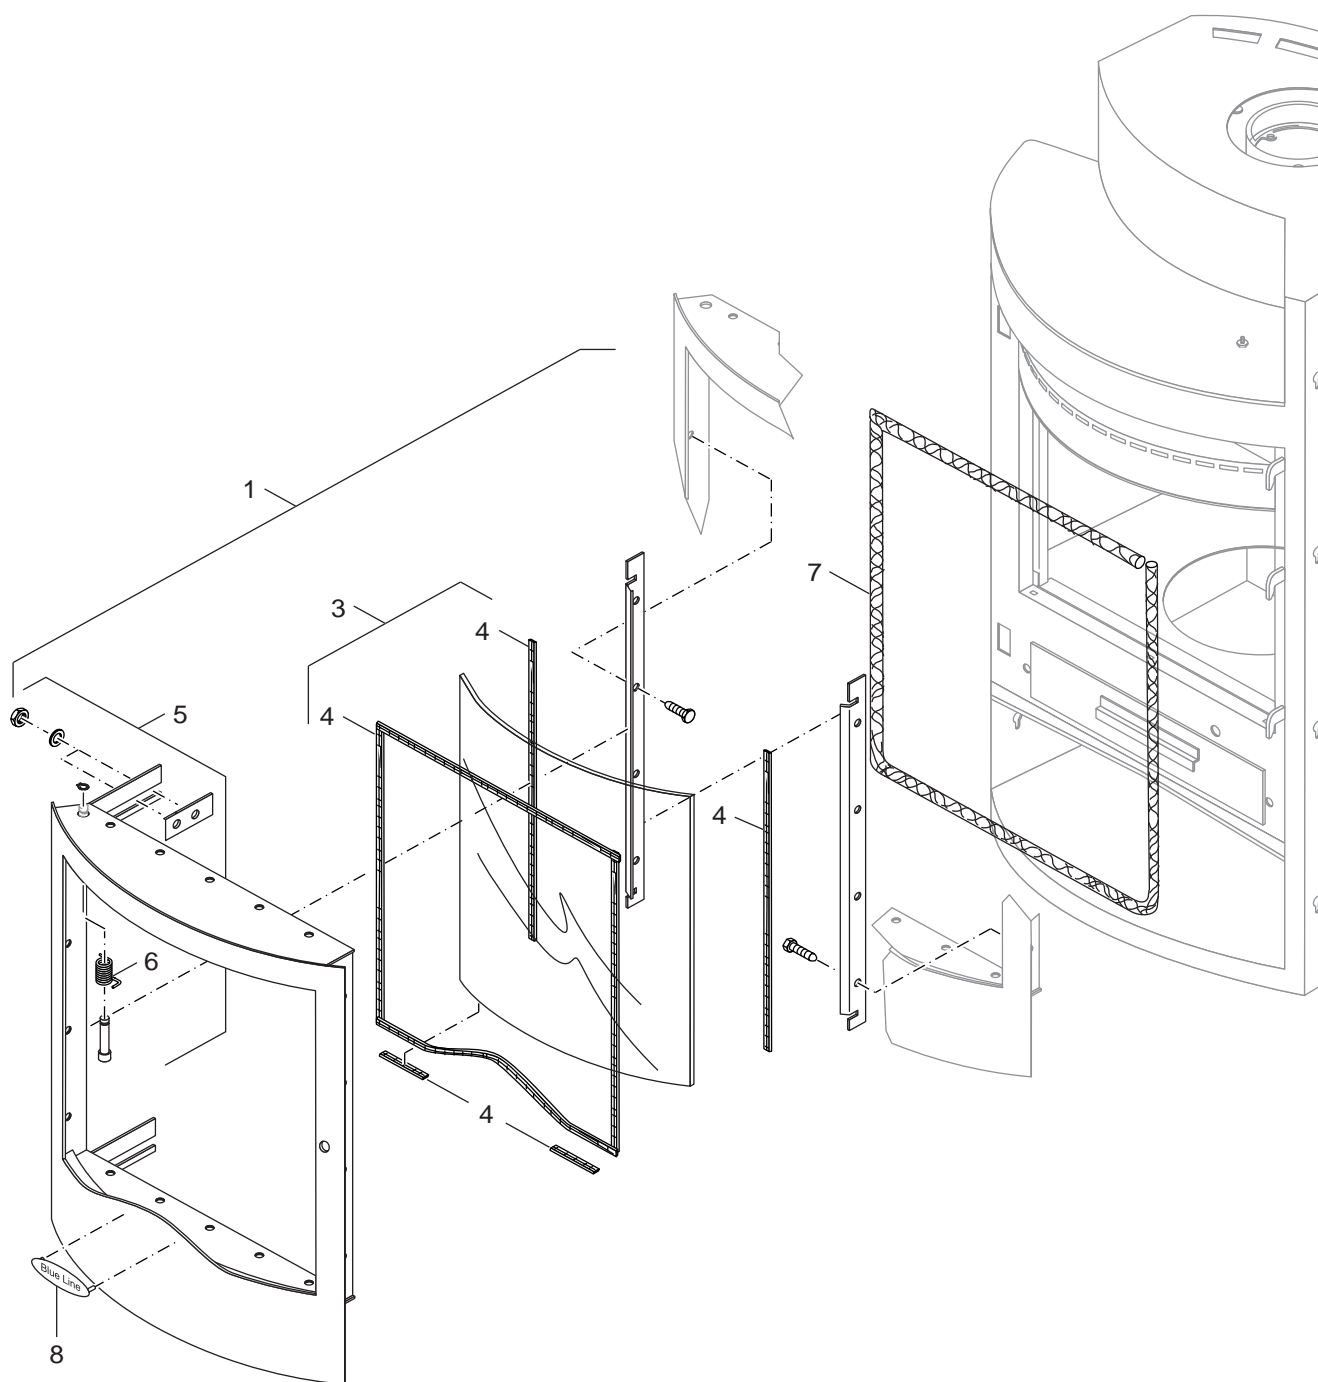

Ersatzteilliste
Spare parts list

6720906749.aa.RS-Fronttür blueline 6 <02/2010

2
A

Fronttür<02/2010
Door<02/2010

Blueline 6