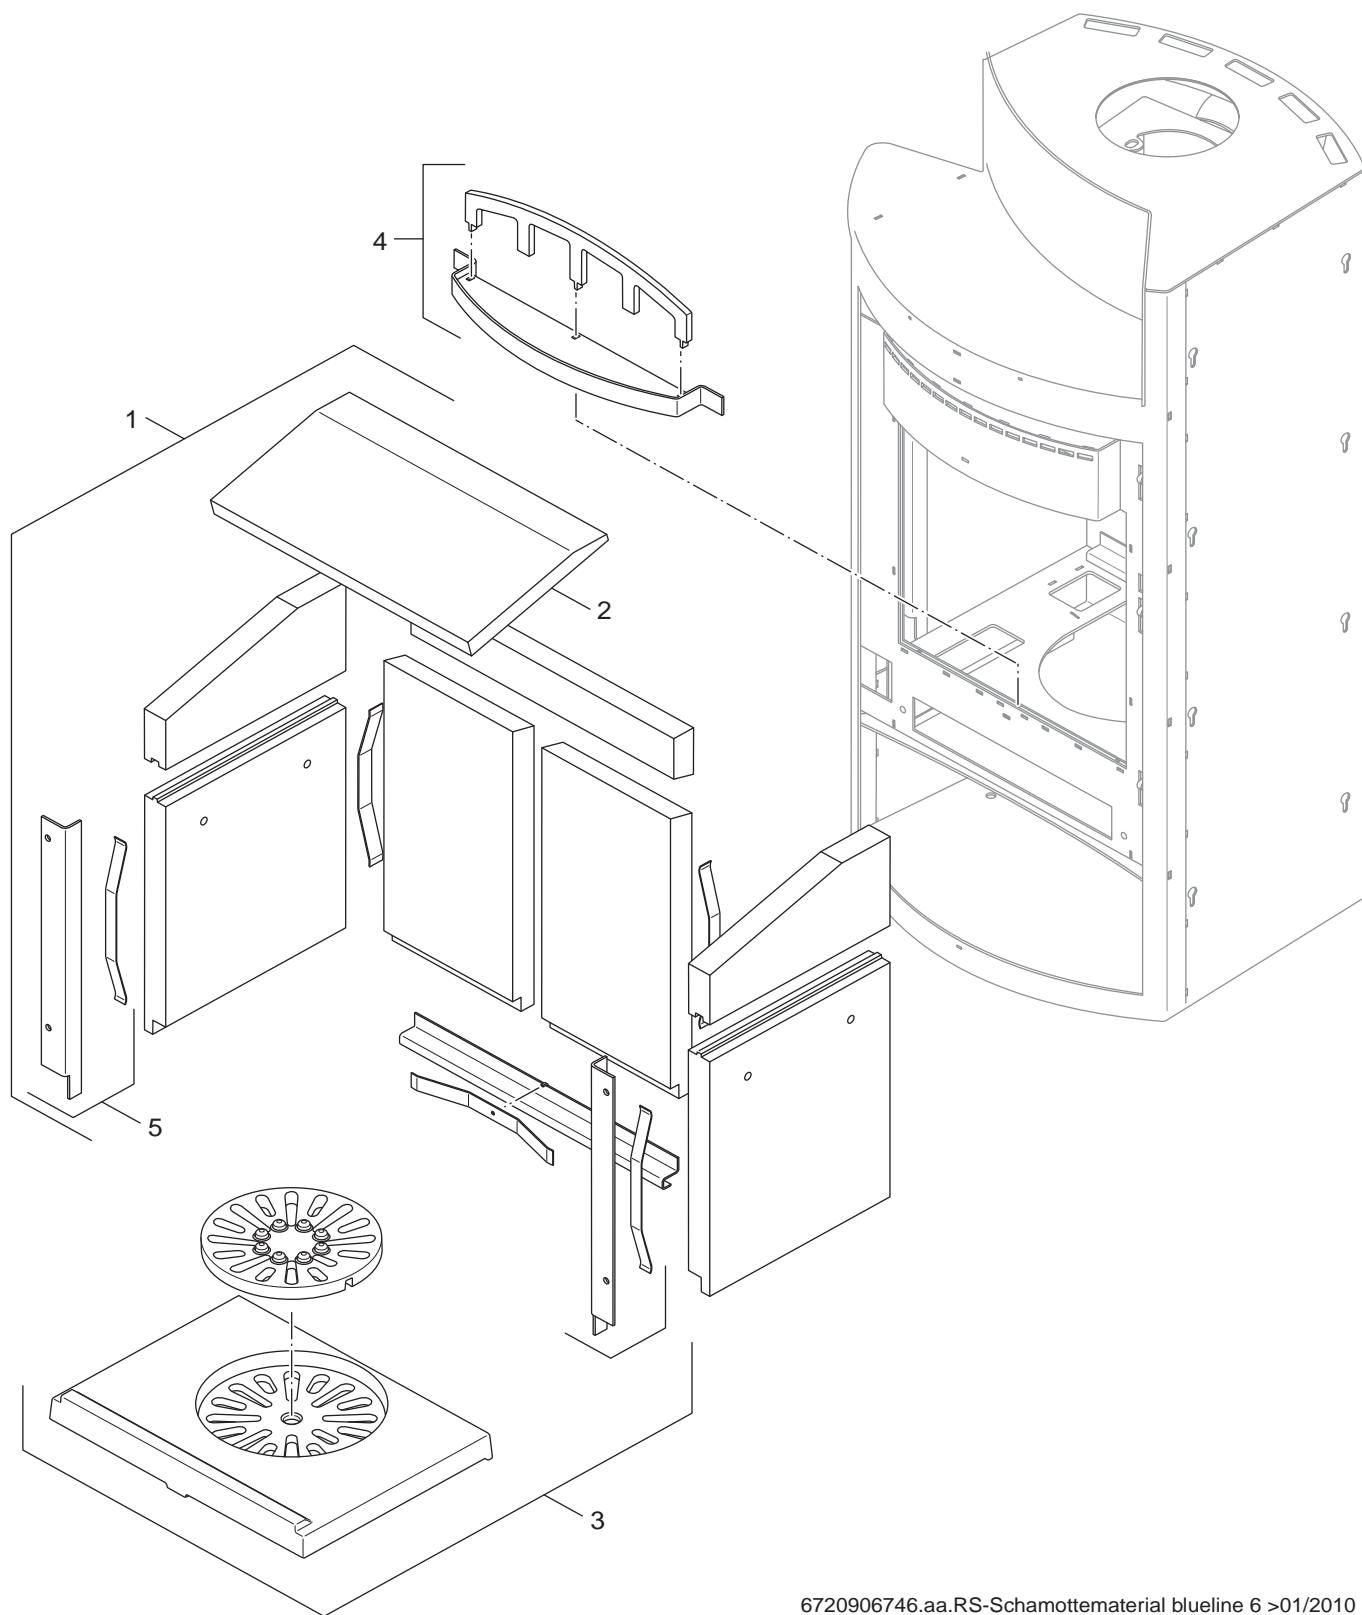

Ersatzteilliste
Spare parts list

6720906746.aa.RS-Schamottmaterial blueline 6 >01/2010

Schamotte >01/2010
Fire clay >01/2010

Blueline 6

4
B