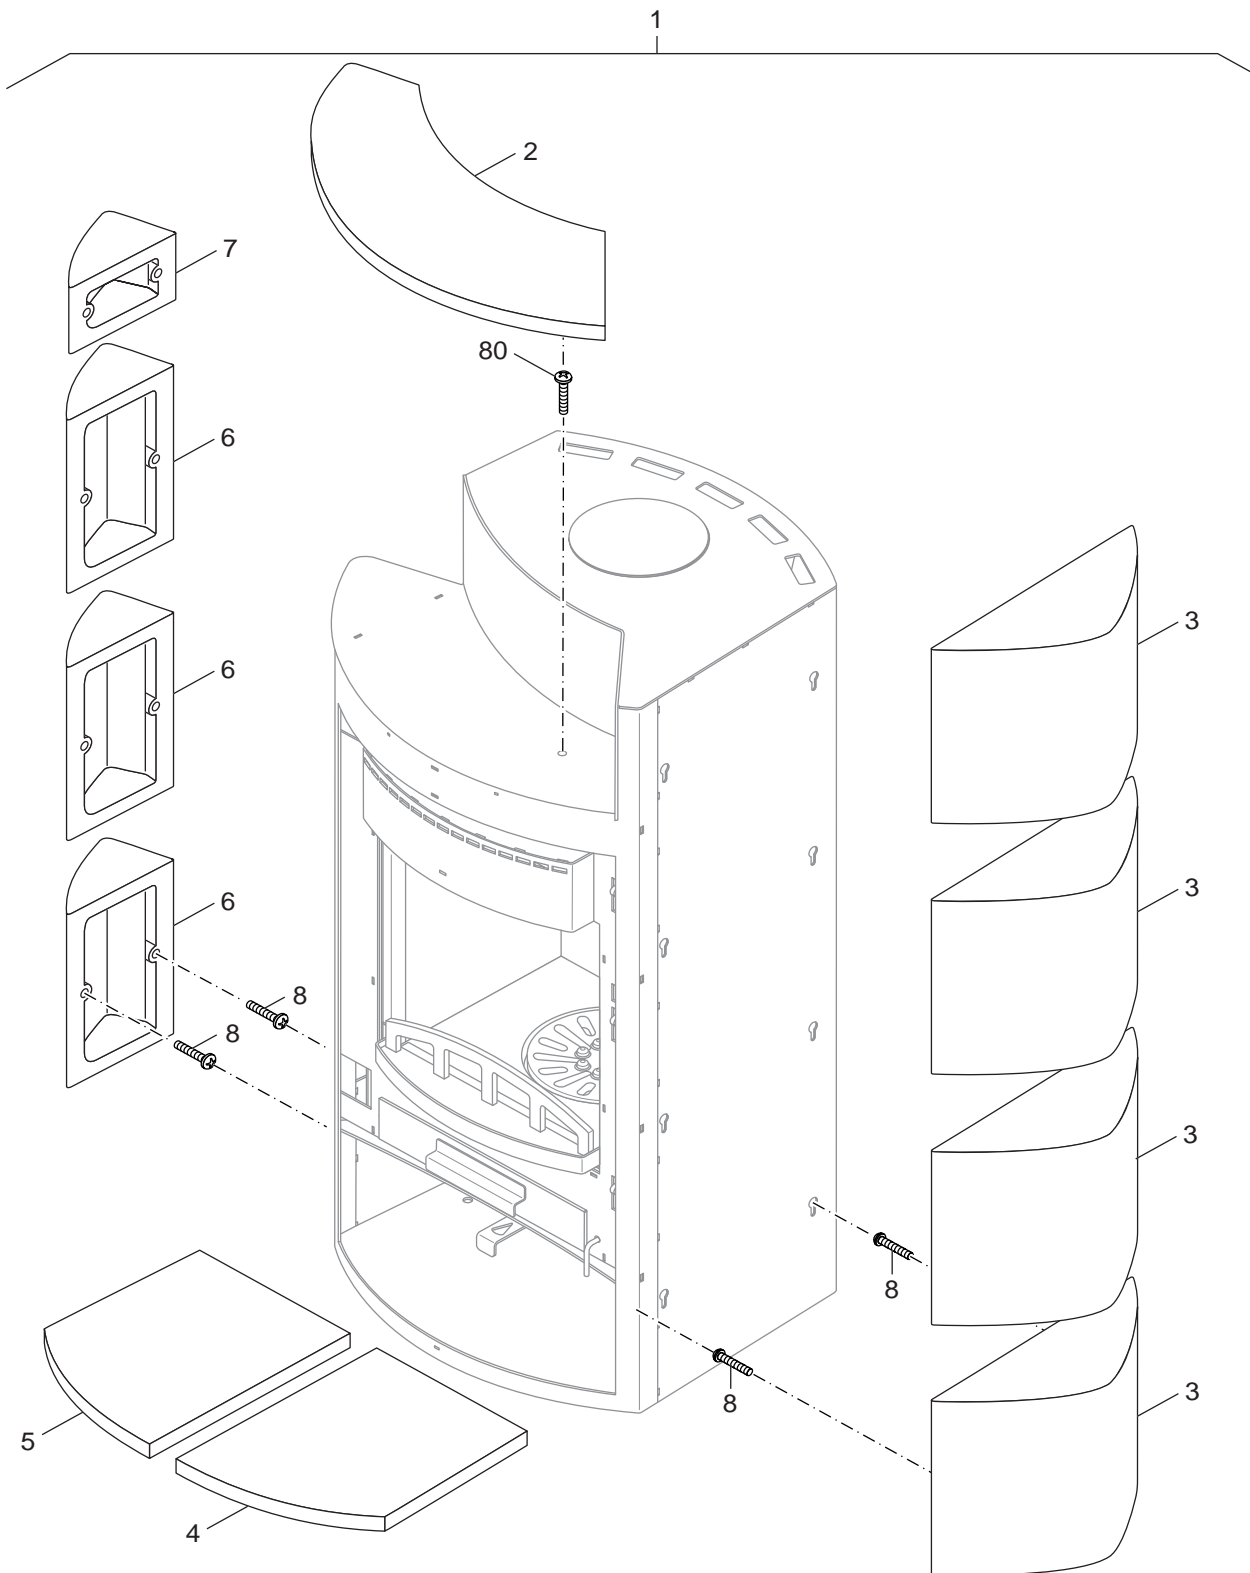

Ersatzteilliste
Spare parts list

6720906747.aa.RS-Verkleidung blueline 6

Verkleidung
Housing

Blueline 6

5

Pos	Bezeichnung description	Bestell-Nr. Ordering no.	Blueline 6																	Bemerkungen Remarks
4	Kachel 3 Typ 6 orientblau	63026003	■																	
4	Kachel 3 Typ 6 Azuro	7 747 001 042	■																	
4	Kachel 3 Typ 6 Ocker	7 747 001 047	■																	
4	Kachel 3 Typ 6 Sonderfarbe	7 747 001 052	■																	
4	Kachel 3 Typ 6 Basalt	7 747 027 561	■																	
4	Kachel 3 Typ 6 Elfenbeinschwarz	7 747 027 566	■																	
4	Kachel 3 Typ 6 Hot Chilli	7 747 027 572	■																	
4	Kachel 3 Typ 6 Cinzento	7 747 027 577	■																	
5	Kachel 4 Typ 6 sonnengelb	63012756	■																	
5	Kachel 4 Typ 6 meerblau	63012761	■																	
5	Kachel 4 blueline 6 pflaumenblau	63012766	■																	
5	Kachel 4 Typ 6 kastan-braun	63012770	■																	
5	Kachel 4 Typ 6 kiesel	63017070	■																	
5	Kachel 4 Typ 6 toscanablau	63025989	■																	
5	Kachel 4 Typ 6 graublau	63025994	■																	
5	Kachel 4 Typ 6 resello	63025999	■																	
5	Kachel 4 Typ 6 orientblau	63026004	■																	
5	Kachel 4 Typ 6 Azuro	7 747 001 043	■																	
5	Kachel 4 Typ 6 Ocker	7 747 001 048	■																	
5	Kachel 4 Typ 6 Sonderfarbe	7 747 001 053	■																	
5	Kachel 4 Typ 6 Basalt	7 747 027 562	■																	
5	Kachel 4 Typ 6 Elfenbeinschwarz	7 747 027 567	■																	
5	Kachel 4 Typ 6 Hot Chilli	7 747 027 573	■																	
5	Kachel 4 Typ 6 Cinzento	7 747 027 578	■																	
6	Kachel 6 Typ 6 kastan-braun	63021687	■																	
6	Kachel 6 Typ 6 kiesel	63021688	■																	
6	Kachel 6 Typ 6 meerblau	63021689	■																	
6	Kachel 6 Typ 6 pflaumenblau	63021690	■																	
6	Kachel 6 Typ 6 sonnengelb	63021691	■																	
6	Kachel 6 Typ 6 orientblau	63029342	■																	
6	Kachel 6 Typ 6 resselo	63029343	■																	
6	Kachel 6 Typ 6 toscanablau	63029344	■																	
6	Kachel 6 Typ 6 graublau	63029345	■																	
6	Kachel 6 Typ 6 Azuro	7 747 001 044	■																	
6	Kachel 6 Typ 6 Ocker	7 747 001 049	■																	
6	Kachel 6 Typ 6 Sonderfarbe	7 747 001 054	■																	
6	Kachel 6 Typ 6 Basalt	7 747 027 563	■																	
6	Kachel 6 Typ 6 Elfenbeinschwarz	7 747 027 568	■																	
6	Kachel 6 Typ 6 Hot Chilli	7 747 027 574	■																	
6	Kachel 6 Typ 6 Cinzento	7 747 027 579	■																	
7	Sichtblinker blueline Nr6 sonnengelb	4508900	■																	
7	Sichtblinker blueline Nr6 meerblau	4508902	■																	
7	Sichtblinker blueline Nr6 pflaumenblau	4508904	■																	
7	Sichtblinker blueline Nr6 kastanienbraun	4508906	■																	
7	Sichtblinker blueline Nr6 kiesel	4508908	■																	
7	Sichtblinker blueline Nr6 basalt	4508910	■																	
7	Sichtblinker blueline Nr6 orientblau	4508912	■																	
7	Sichtblinker blueline Nr6 toscanablau	4508914	■																	
7	Sichtblinker blueline Nr6 graublau	4508916	■																	
7	Sichtblinker blueline Nr6 resello	4508918	■																	
7	Sichtblinker blueline Nr6 Azuro	4508920	■																	
7	Sichtblinker blueline Nr6 Ocker	4508922	■																	
Blueline 6																Verkleidung Housing				5