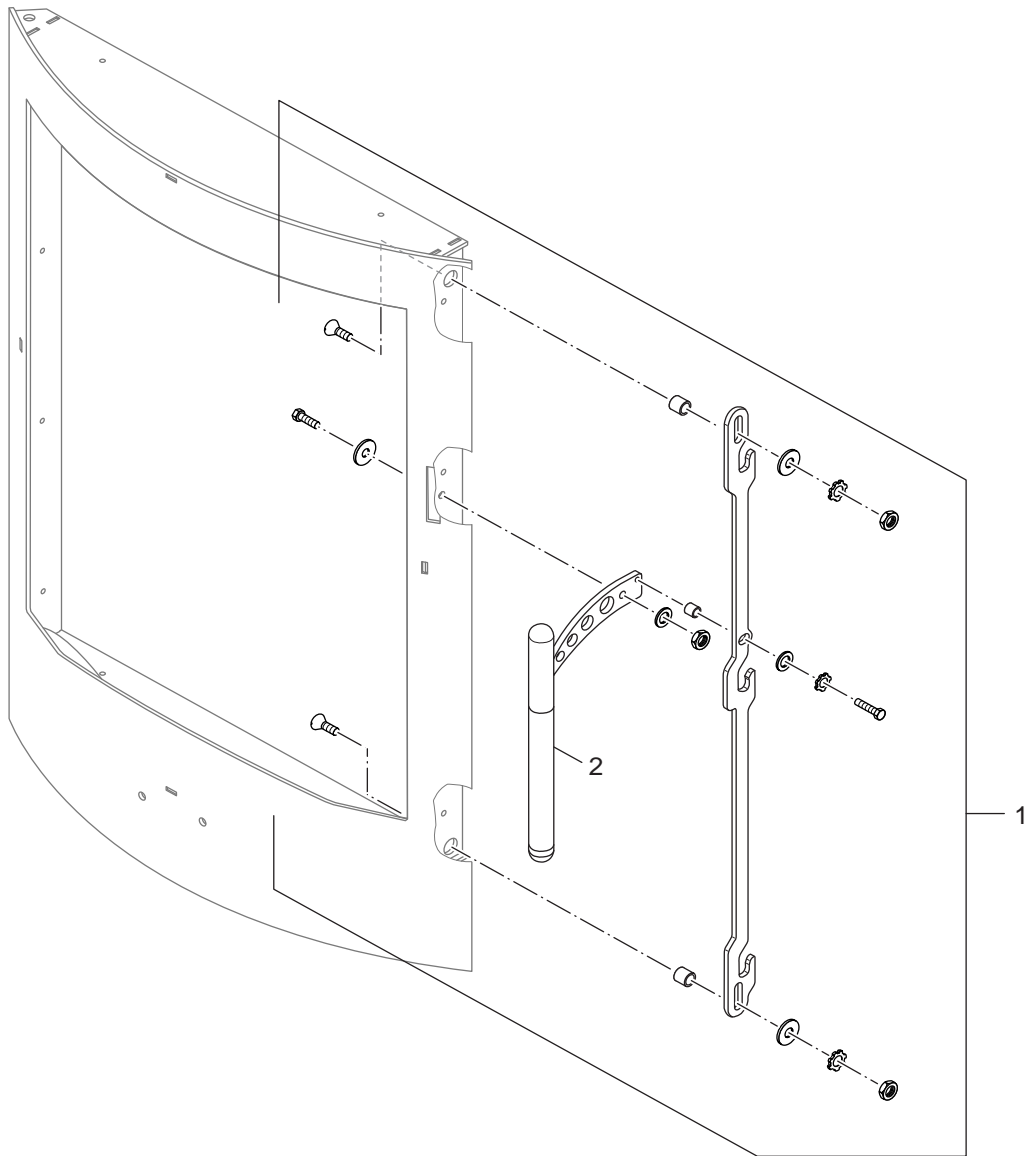

Ersatzteilliste
Spare parts list

6720906744.aa.RS-Türverriegelung blueline 6 >01/2010

3
B

Türverriegelung>01/2010
Locking>01/2010

Blueline 6