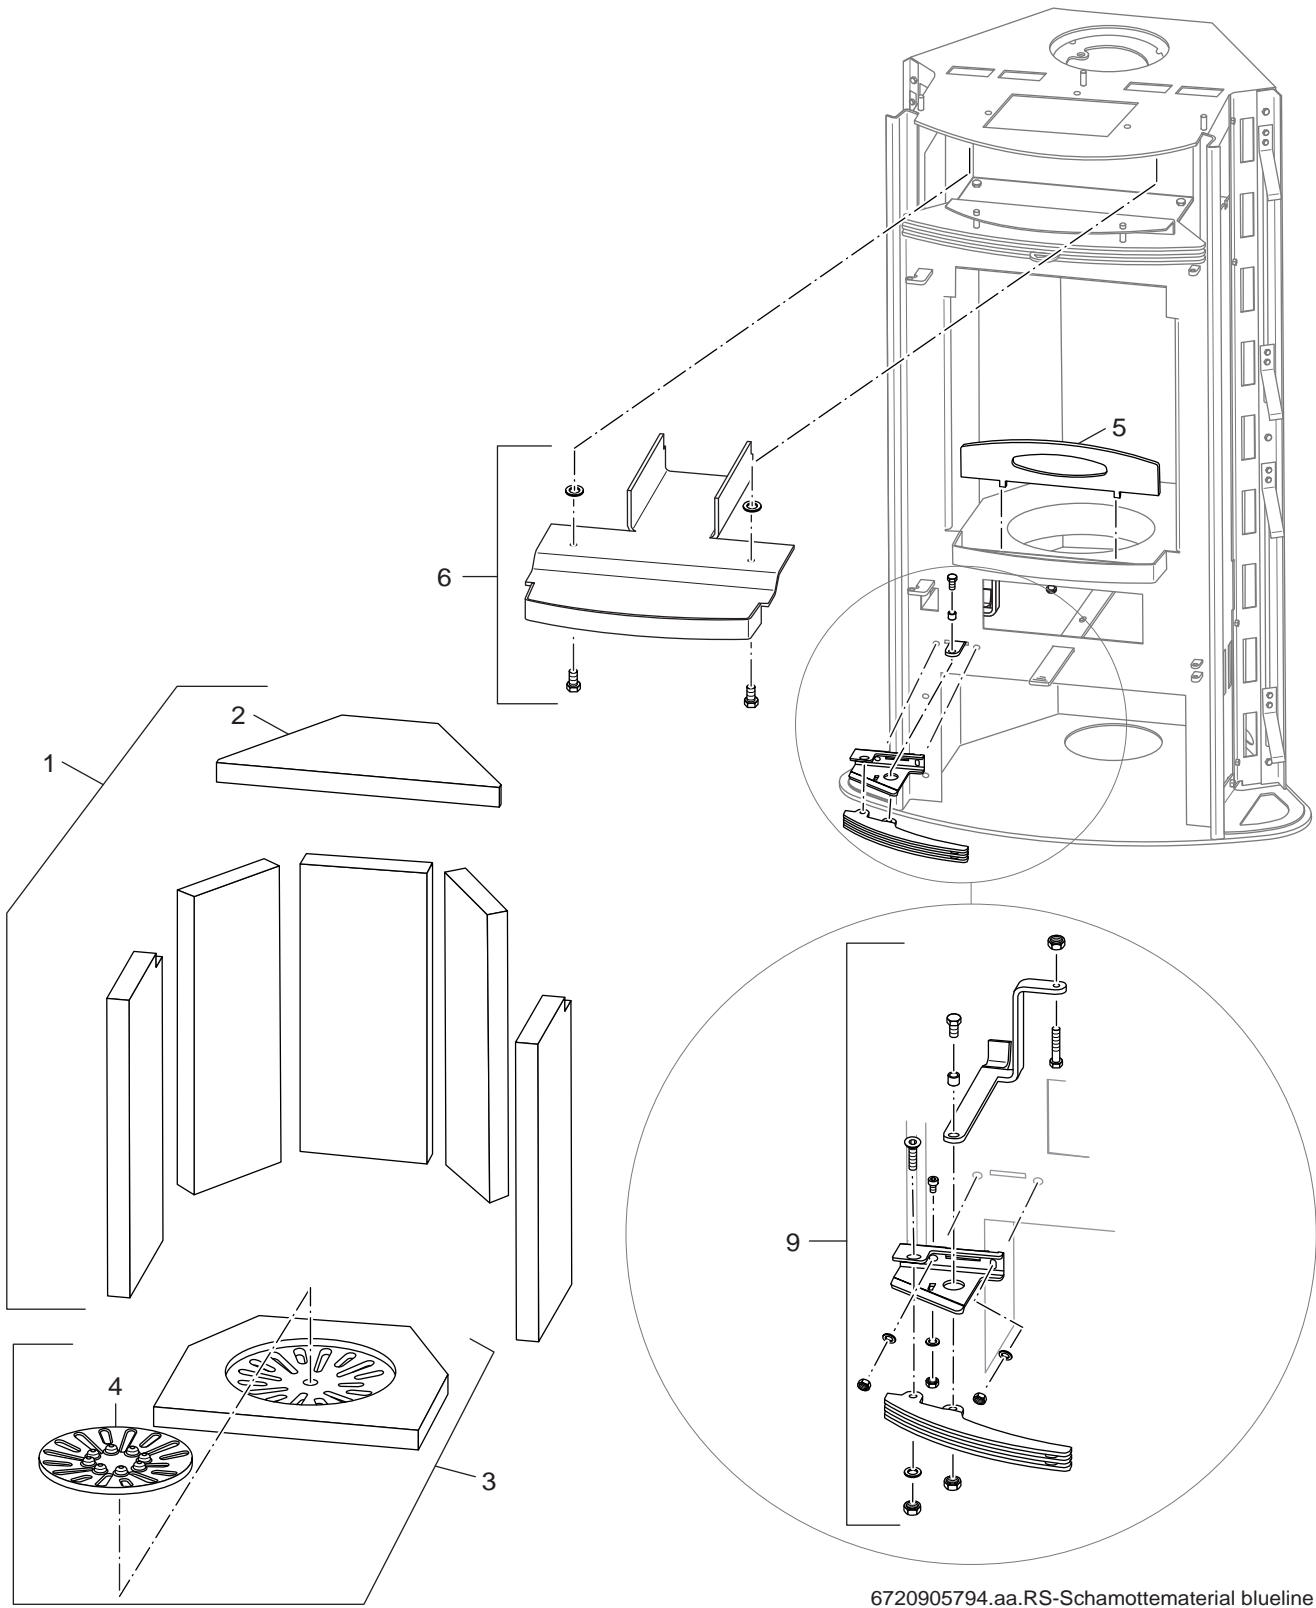

Ersatzteilliste
Spare parts list

Liste des pièces de rechange

6720905794.aa.RS-Schamottematerial blueline 10

Schamottematerial
Fire clay
Chamotte

Blueline 10

3