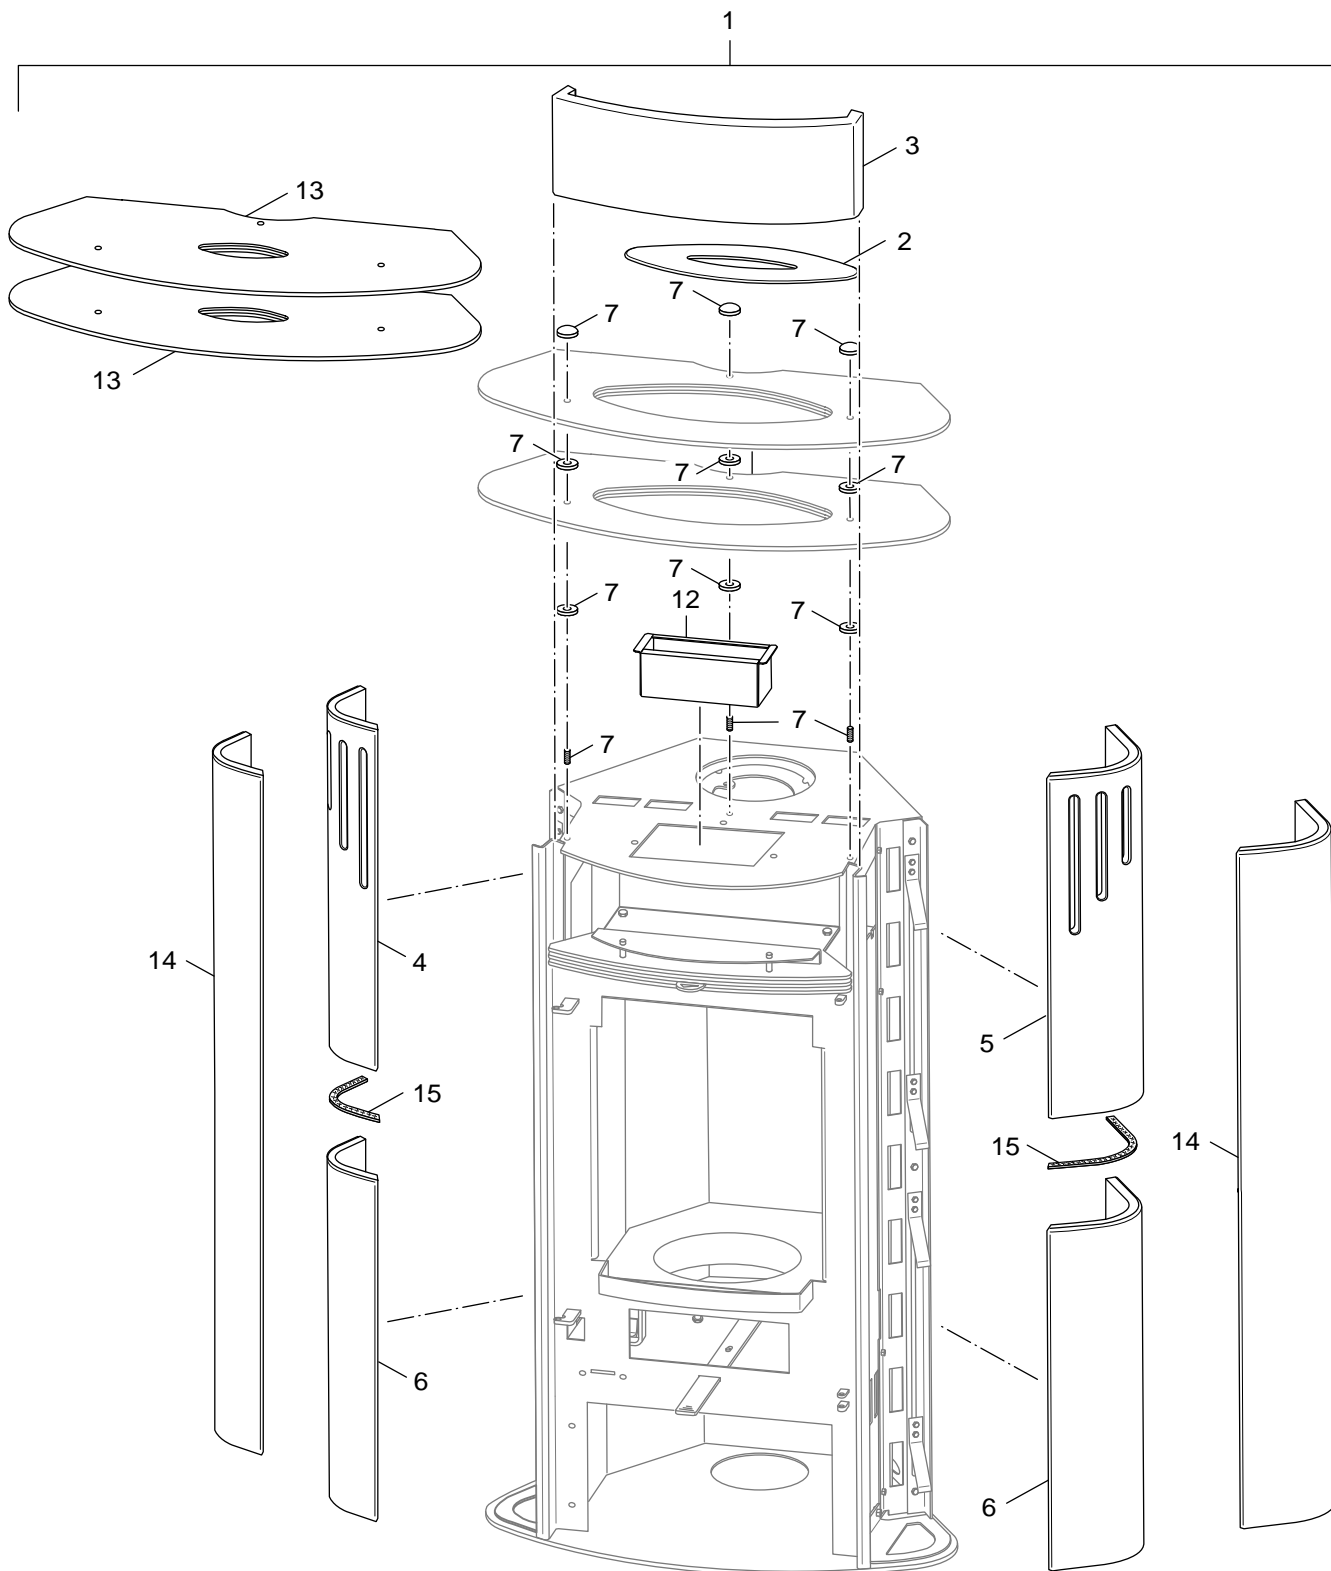

Ersatzteilliste
Spare parts list

Liste des pièces de rechange

6720905795.ab.RS-Verkleidung blueline 10

Verkleidung
Housing
Carénage

Blueline 10

4

Pos	Bezeichnung description dénomination	Bestell-Nr. Ordering no. Numero de commande	Blueline 10																		Bemerkungen Remarks Remarques
1	Verkleidung Bl.10 Aubergine	63039278	■																		
1	Verkleidung Bl.10 Anthrazit	63039279	■																		
1	Verkleidung Bl10 Cotto	63039280	■																		
1	Verkleidung Bl.10 Lavendel	63039281	■																		
1	Verkleidung Bl.10 Stahlblau	63039282	■																		
1	Verkleidung Bl.10 Toscanagelb	63039283	■																		
1	Verklgd Typ 10 Kachel Kastanienbraun	7 747 019 835	■																		
1	Verklgd Typ 10 Kachel Toscanablau	7 747 019 836	■																		
1	Verklgd Typ 10 Kachel Sonnengelb	7 747 019 837	■																		
1	Verklgd Typ 10 Kachel Orientblau	7 747 019 838	■																		
1	Verklgd Typ 10 Kachel Graublau	7 747 019 839	■																		
1	Verklgd Typ 10 Kachel Basalt	7 747 019 840	■																		
1	Verklgd Typ 10 Kachel Cinzento	7 747 019 841	■																		
1	Verklgd Typ 10 Kachel Hot Chilli	7 747 019 842	■																		
1	Verklgd Typ 10 Kachel Ocker	7 747 019 843	■																		
1	Verklgd Typ 10 Kachel Azuro	7 747 019 844	■																		
2	Kachel 1 Typ 10 Anthrazit	63039978	■																		
2	Kachel 1 Typ 10 aubergine	63042746	■																		
2	Kachel 1 Typ 10 cotto	63042751	■																		
2	Kachel 1 Typ 10 lavendel	63042756	■																		
2	Kachel 1 Typ 10 stahlblau	63042761	■																		
2	Kachel 1 Typ 10 toscanagelb	63042766	■																		
2	Kachel 1 Typ 10 Kiesel	7 747 019 850	■																		
2	Kachel 1 Typ 10 Elfenbeinschwarz	7 747 019 855	■																		
2	Kachel 1 Typ 10 Pflaumenblau	7 747 019 863	■																		
2	Kachel 1 Typ 10 Kastanienbraun	7 747 019 869	■																		
2	Kachel 1 Typ 10 Toscanablau	7 747 019 874	■																		
2	Kachel 1 Typ 10 Sonnengelb	7 747 019 882	■																		
2	Kachel 1 Typ 10 Orientblau	7 747 019 888	■																		
2	Kachel 1 Typ 10 Graublau	7 747 019 894	■																		
2	Kachel 1 Typ 10 Basalt	7 747 019 901	■																		
2	Kachel 1 Typ 10 Cinzento	7 747 019 908	■																		
2	Kachel 1 Typ 10 Hot Chilli	7 747 019 913	■																		
2	Kachel 1 Typ 10 Ocker	7 747 019 918	■																		
2	Kachel 1 Typ 10 Azuro	7 747 019 923	■																		
2	Kachel 1 Typ 10 Sonderfarbe	7 747 019 928	■																		
3	Edelstahlblende vo Bl 10	63039975	■																		
3	Kachel 2 Typ 10 Anthrazit	63039979	■																		
3	Kachel 2 Typ 10 aubergine	63042747	■																		
3	Kachel 2 Typ 10 cotto	63042752	■																		
3	Kachel 2 Typ 10 lavendel	63042757	■																		
3	Kachel 2 Typ 10 stahlblau	63042762	■																		
3	Kachel 2 Typ 10 toscanagelb	63042767	■																		
3	Kachel 2 Typ 10 Kiesel	7 747 019 851	■																		
3	Kachel 2 Typ 10 Elfenbeinschwarz	7 747 019 856	■																		
3	Kachel 2 Typ 10 Pflaumenblau	7 747 019 864	■																		
3	Kachel 2 Typ 10 Kastanienbraun	7 747 019 870	■																		
3	Kachel 2 Typ 10 Toscanablau	7 747 019 875	■																		
3	Kachel 2 Typ 10 Sonnengelb	7 747 019 883	■																		
3	Kachel 2 Typ 10 Orientblau	7 747 019 889	■																		
3	Kachel 2 Typ 10 Graublau	7 747 019 896	■																		
3	Kachel 2 Typ 10 Basalt	7 747 019 902	■