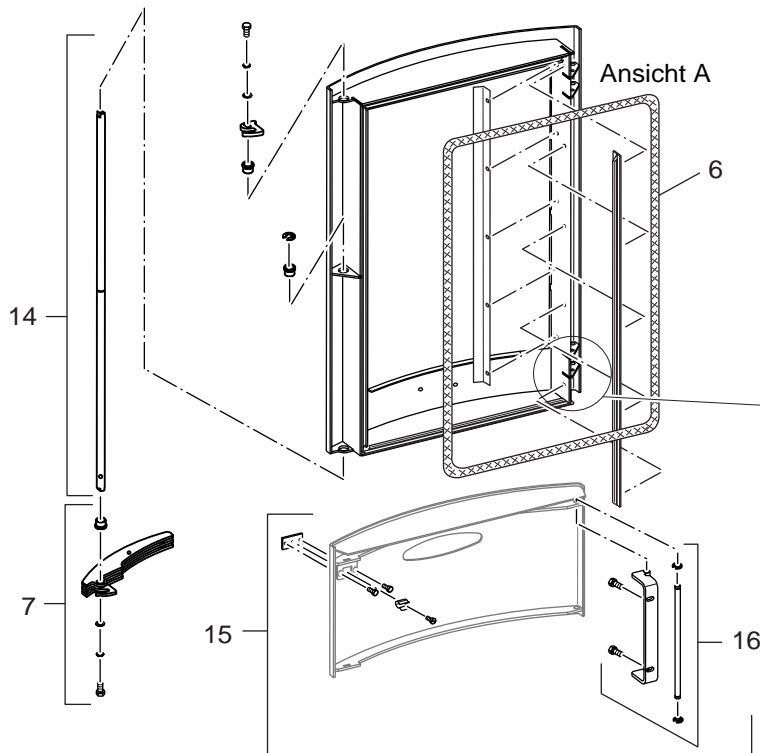

Ersatzteilliste
Spare parts list

Liste des pièces de rechange

6720905792.aa.RS-Grundgerät blueline 10

1 Grundgerät
Base unit
Appareil principal

Blueline 10

Ersatzteilliste
Spare parts list

Liste des pièces de rechange