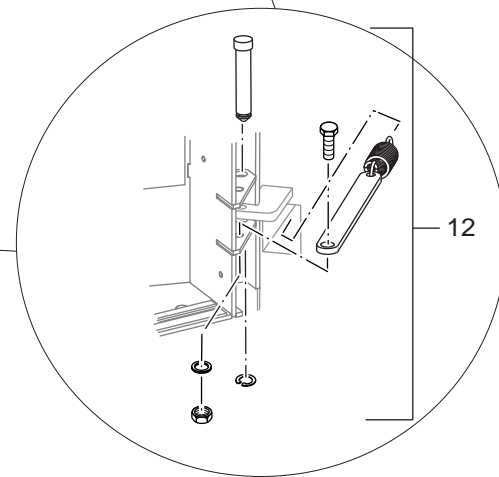

Ersatzteilliste
Spare parts list

Liste des pièces de rechange

6720905792.aa.RS-Grundgerät blueline 10

1 Grundgerät
Base unit
Appareil principal

Blueline 10

Ersatzteilliste
Spare parts list

Liste des pièces de rechange