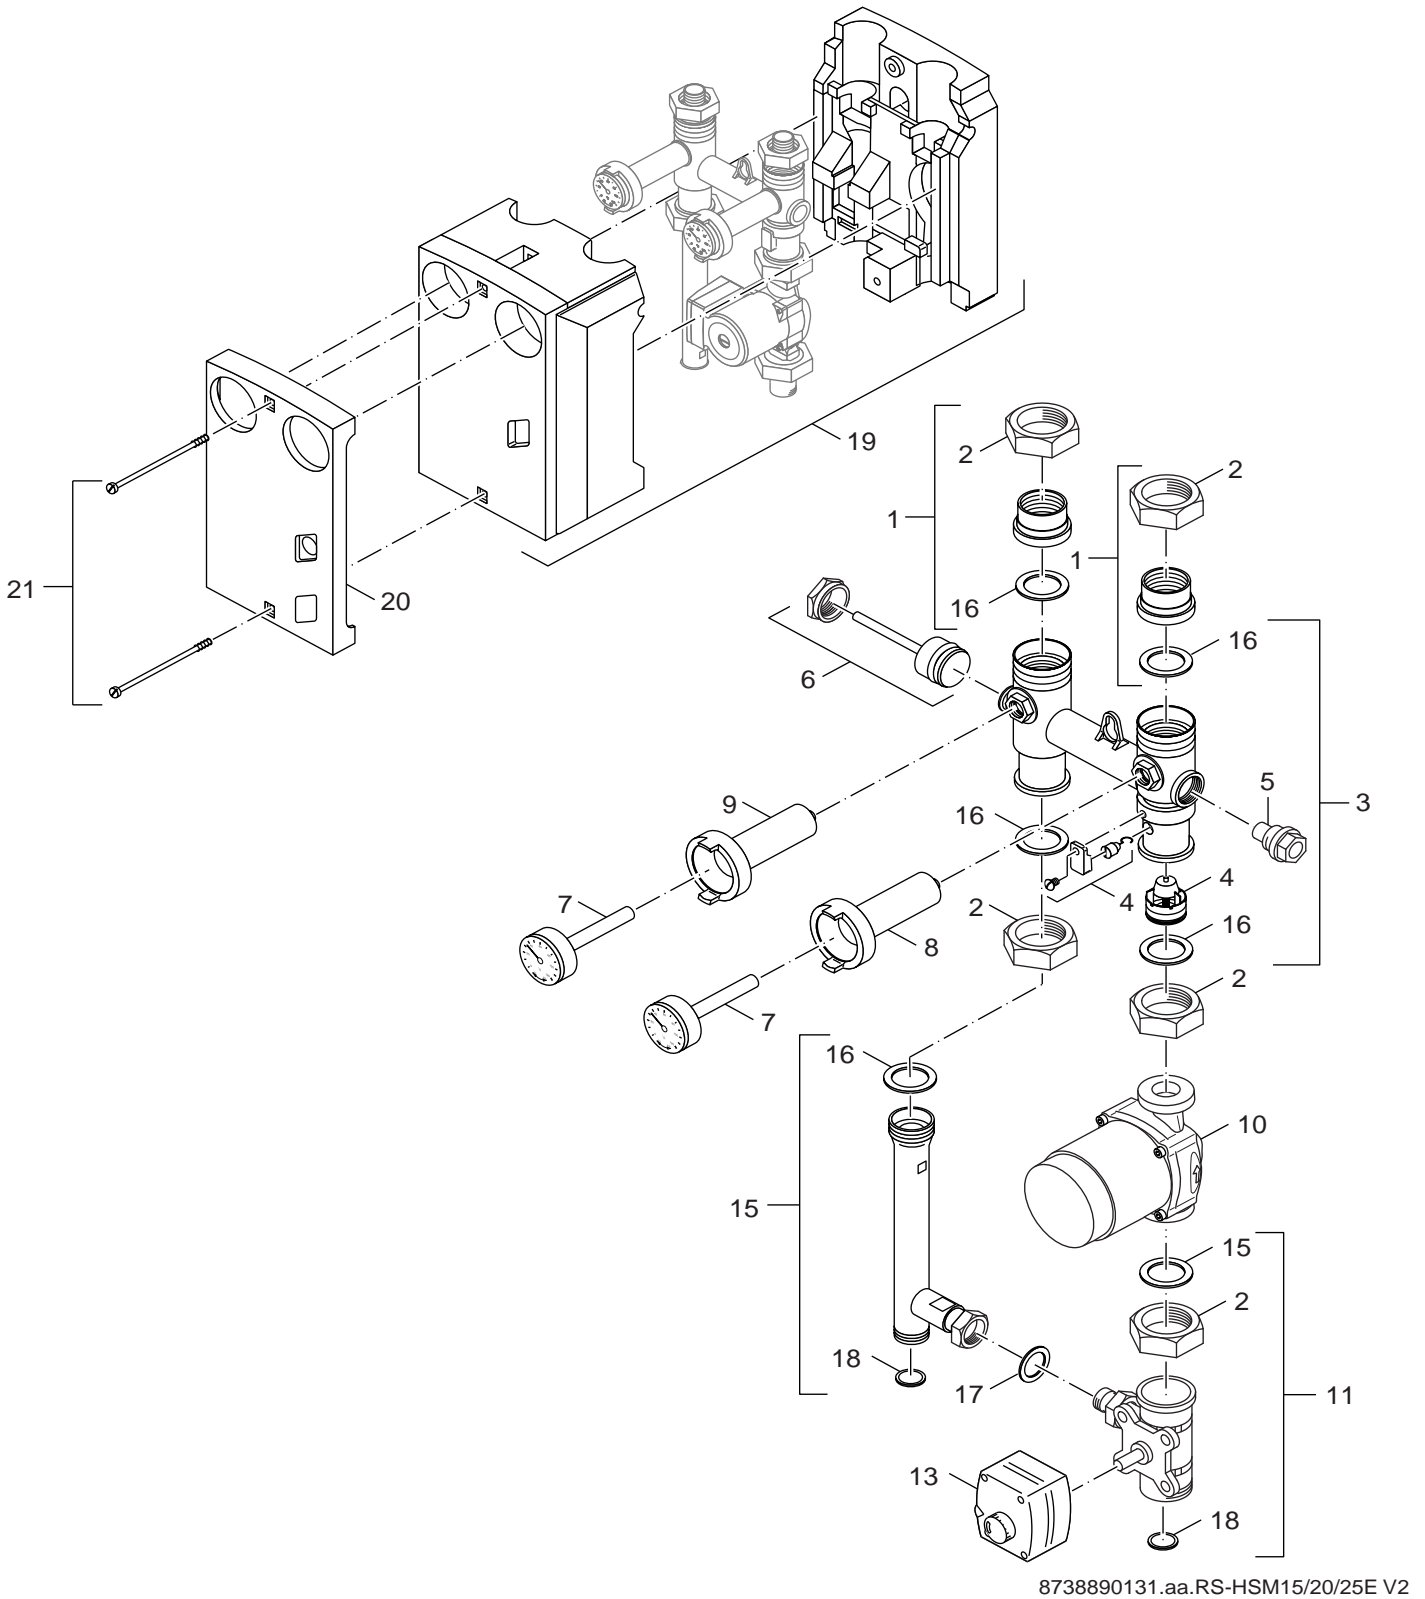

Ersatzteilliste
Spare parts list

Liste des pièces de rechange
Lista de repuestos

Lista parti di ricambio
Onderdelenlijst

8738890131.aa.RS-HSM15/20/25E V2

HSM15-E blau V2	8 718 577 384	HSM32-E blau V2	8 718 577 394
HSM15-E weiß V2	8 718 577 385		
HSM20-E blau V2	7 747 010 368		
HSM20-E weiß V2	7 747 010 369		
HSM25-E blau V2	7 747 009 404		
HSM25-E weiß V2	7 747 009 406