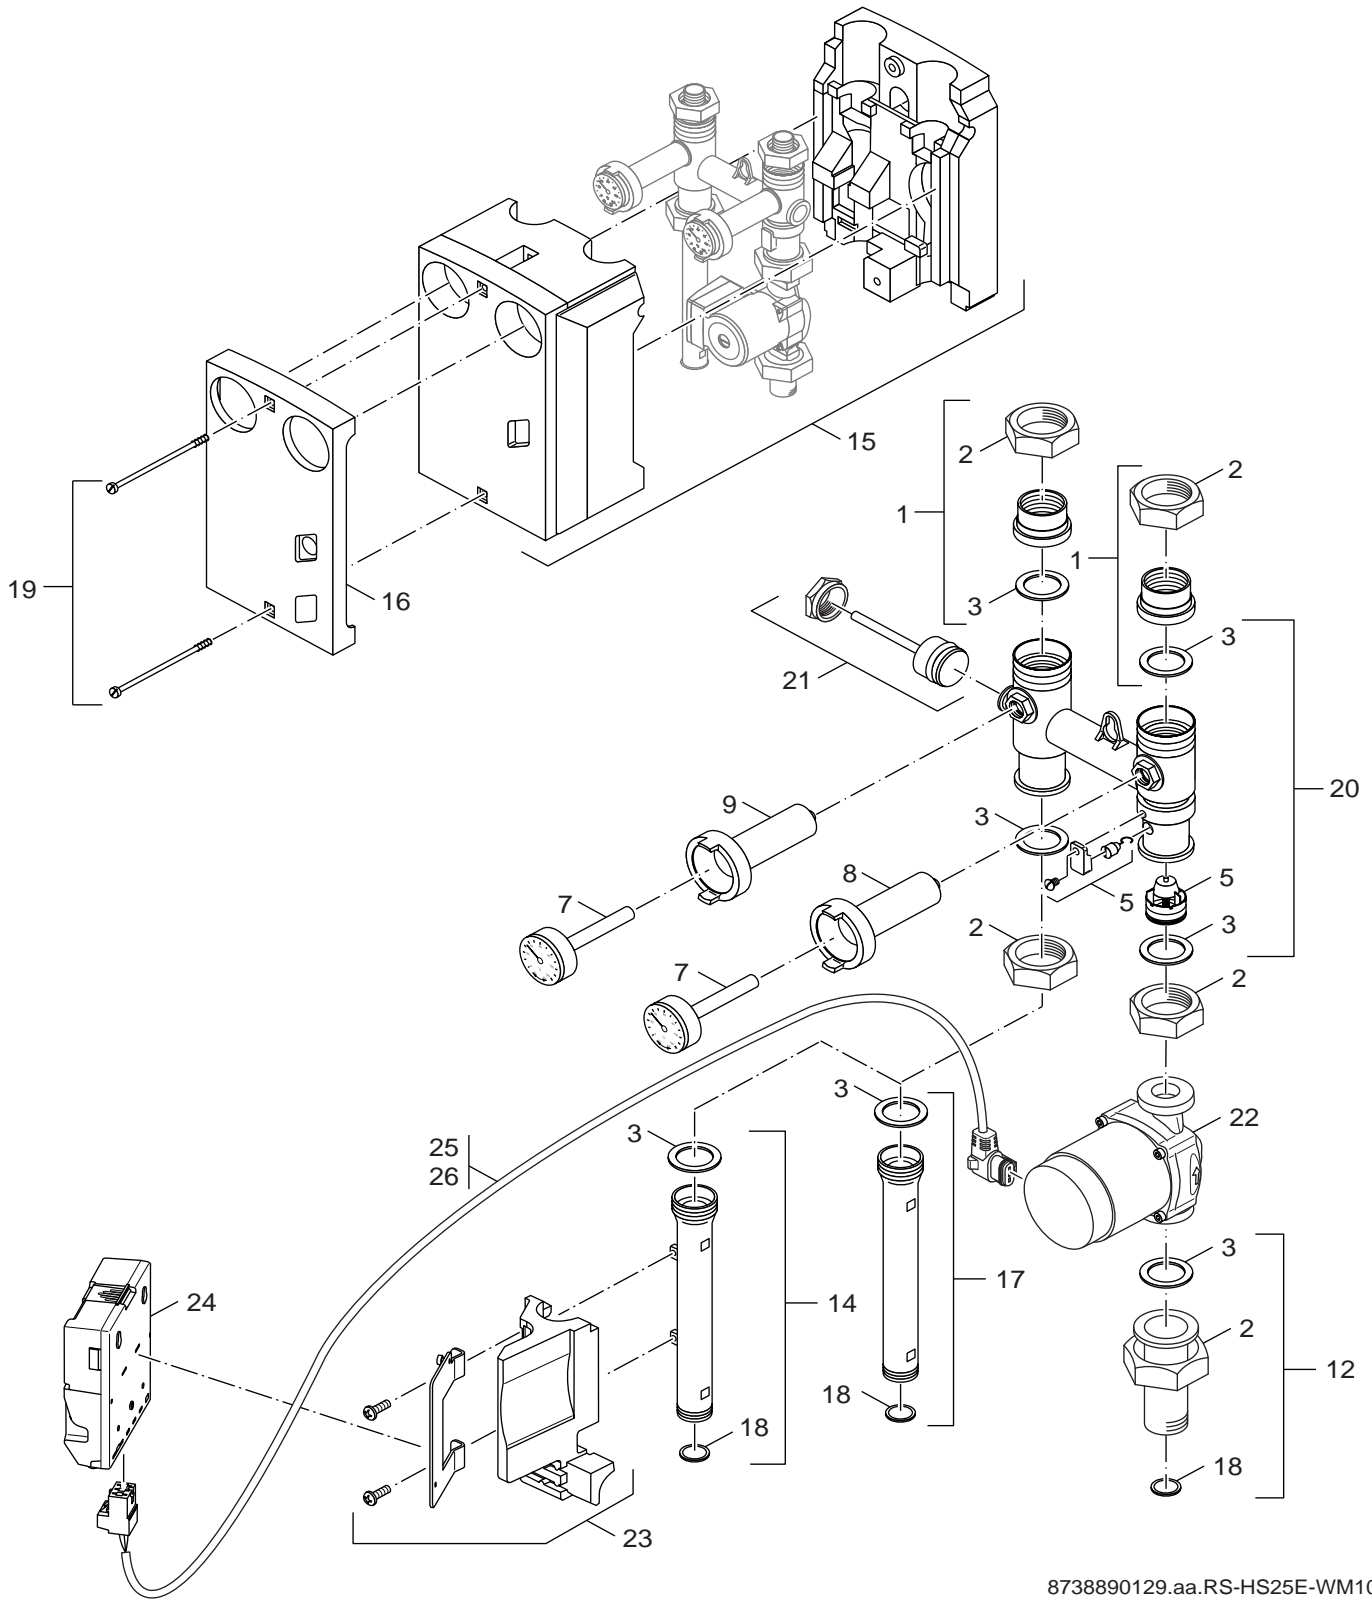

Ersatzteilliste
Spare parts list

Liste des pièces de rechange
Lista de repuestos

Lista parti di ricambio
Onderdelenlijst

8738890129.aa.RS-HS25E-WM10 V2

HS25/4-E blau	8 718 577 627
HS25/4-E we WM10	8 718 577 629
HS25/4-E weiß	8 718 577 628
HS25-E blau V2	7 747 009 403
HS25-E we WM10 V2	8 718 577 388
HS25-E weiß	7 747 009 405