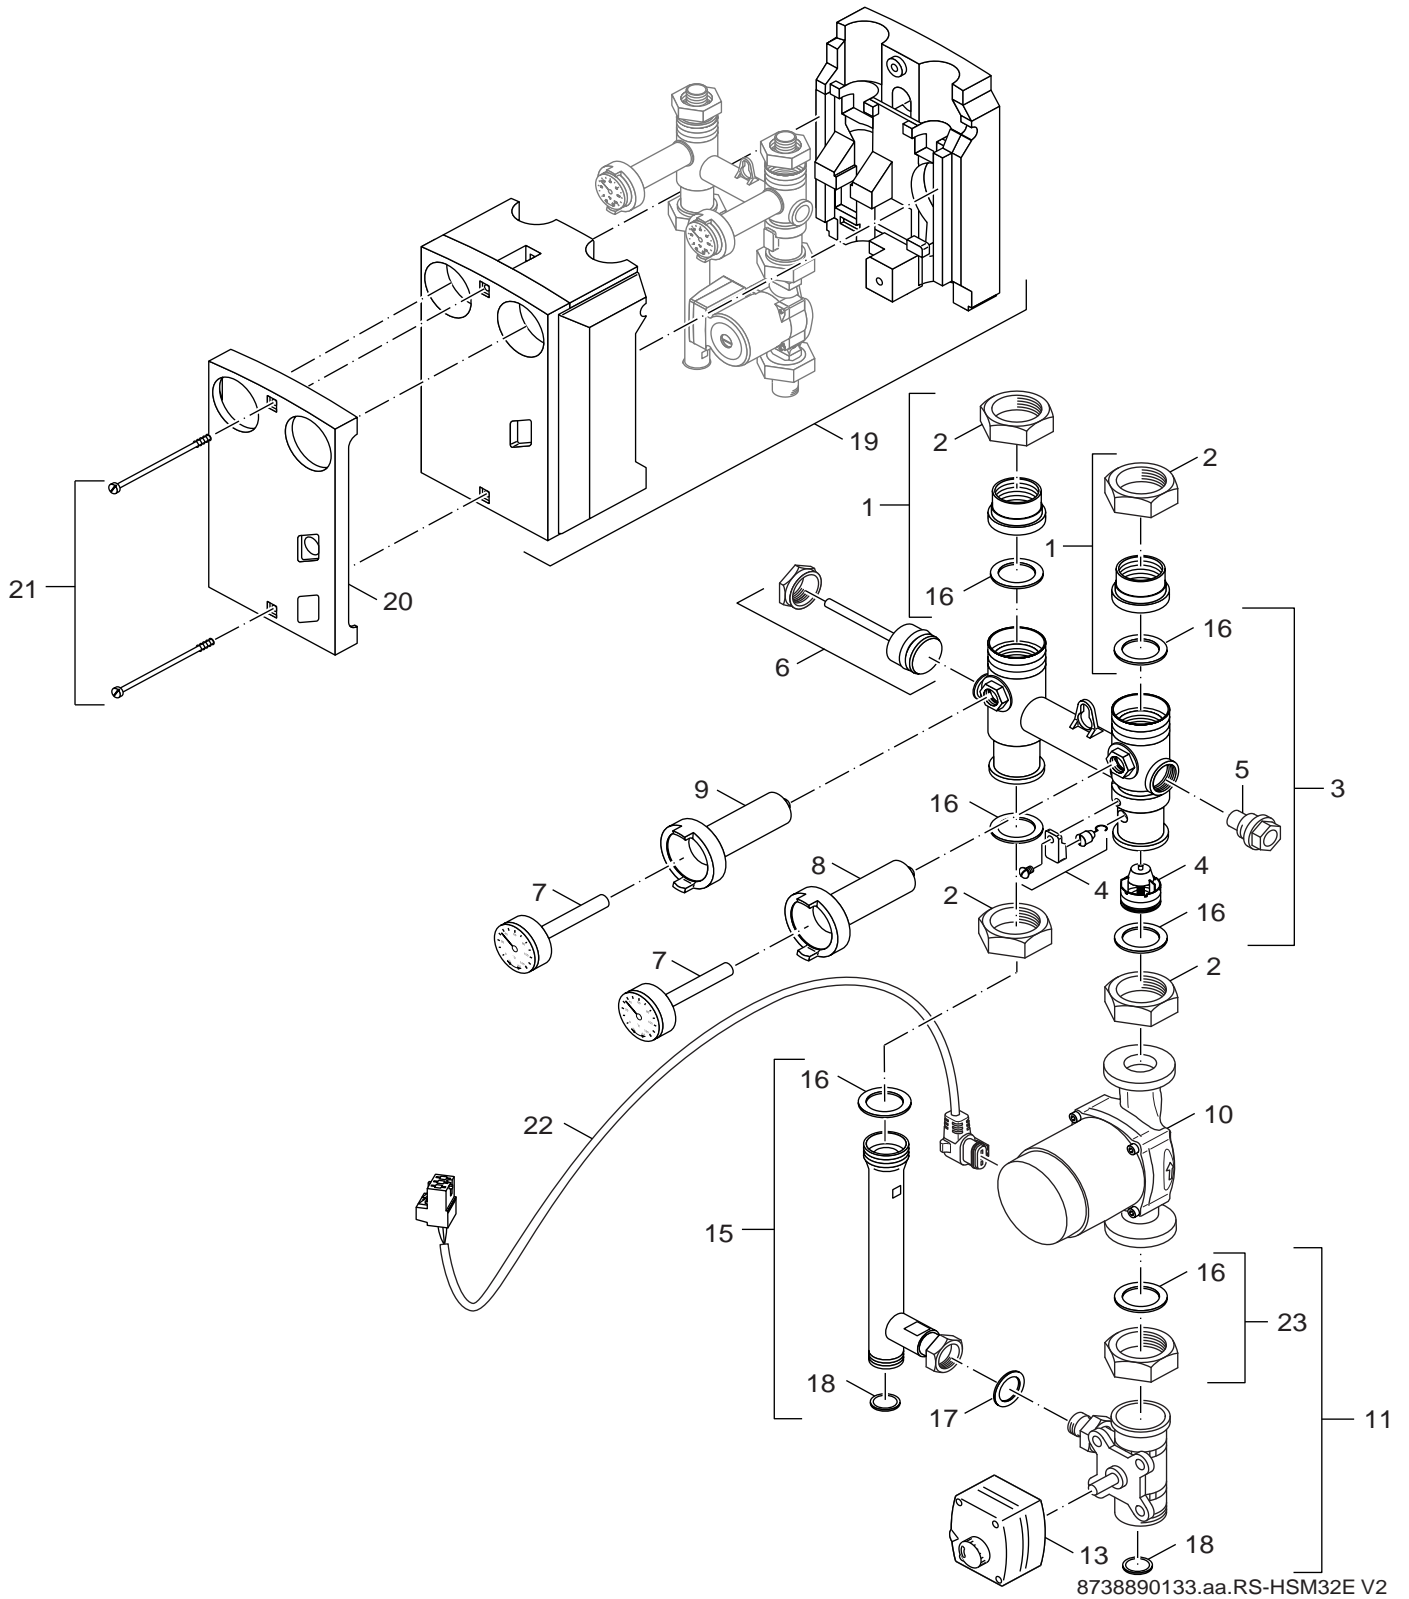

Ersatzteilliste
Spare parts list

Liste des pièces de rechange
Lista de repuestos

Lista parti di ricambio
Onderdelenlijst

HSM32-E weiß V2

8 718 577 393