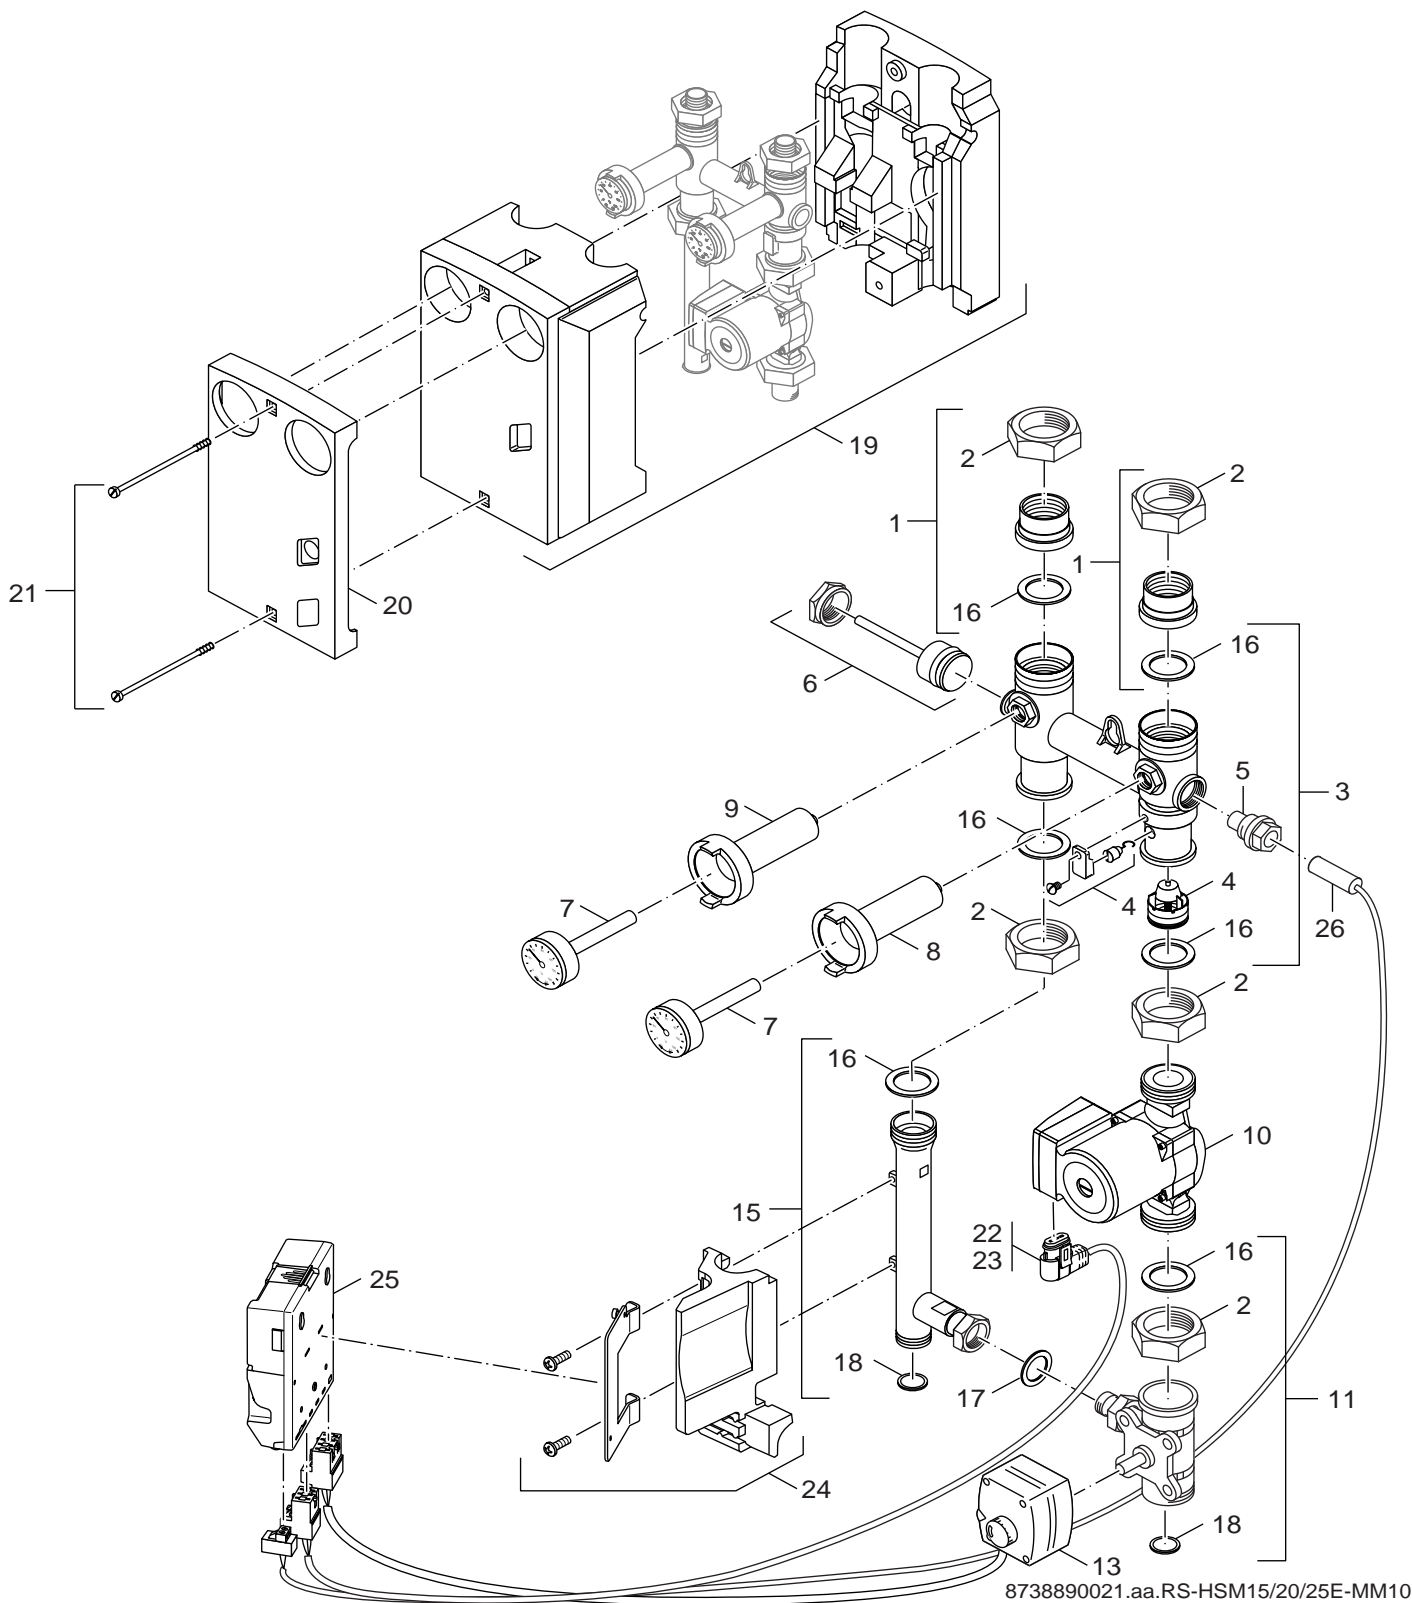

Ersatzteilliste
Spare parts list

Liste des pièces de rechange
Lista parti di ricambio

Lista de repuestos
Onderdelenlijst

8738890021.aa.RS-HSM15/20/25E-MM10

HSM15-E blau MM10	80680007
HSM15-E weiß MM10	80680009
HSM20-E blau MM10	80680025
HSM20-E weiß MM10	80680027
HSM25-E bl MM10	80680035
HSM25-E weiß MM10	80680037