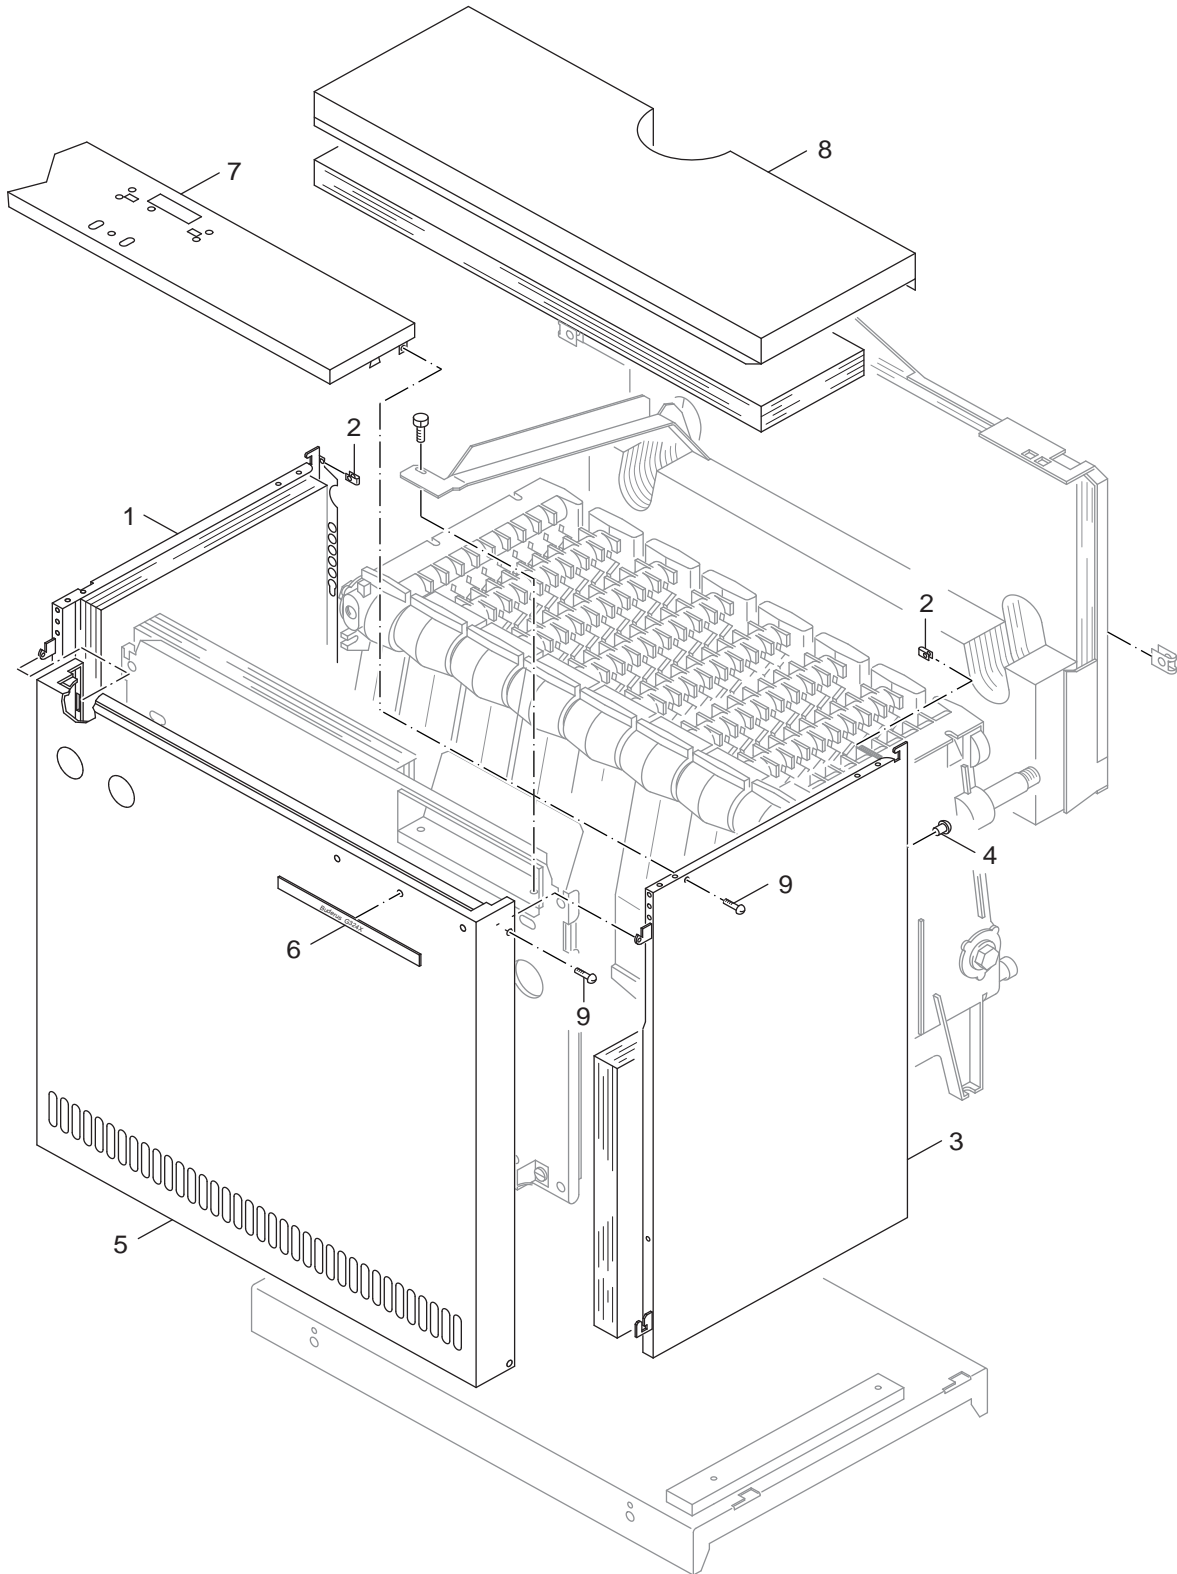

Ersatzteilliste
Spare parts list

6720906005.aa.RS-Verkleidung G324X BE/FR

Verkleidung
Housing

G324ZE, LZ, LPZ

6