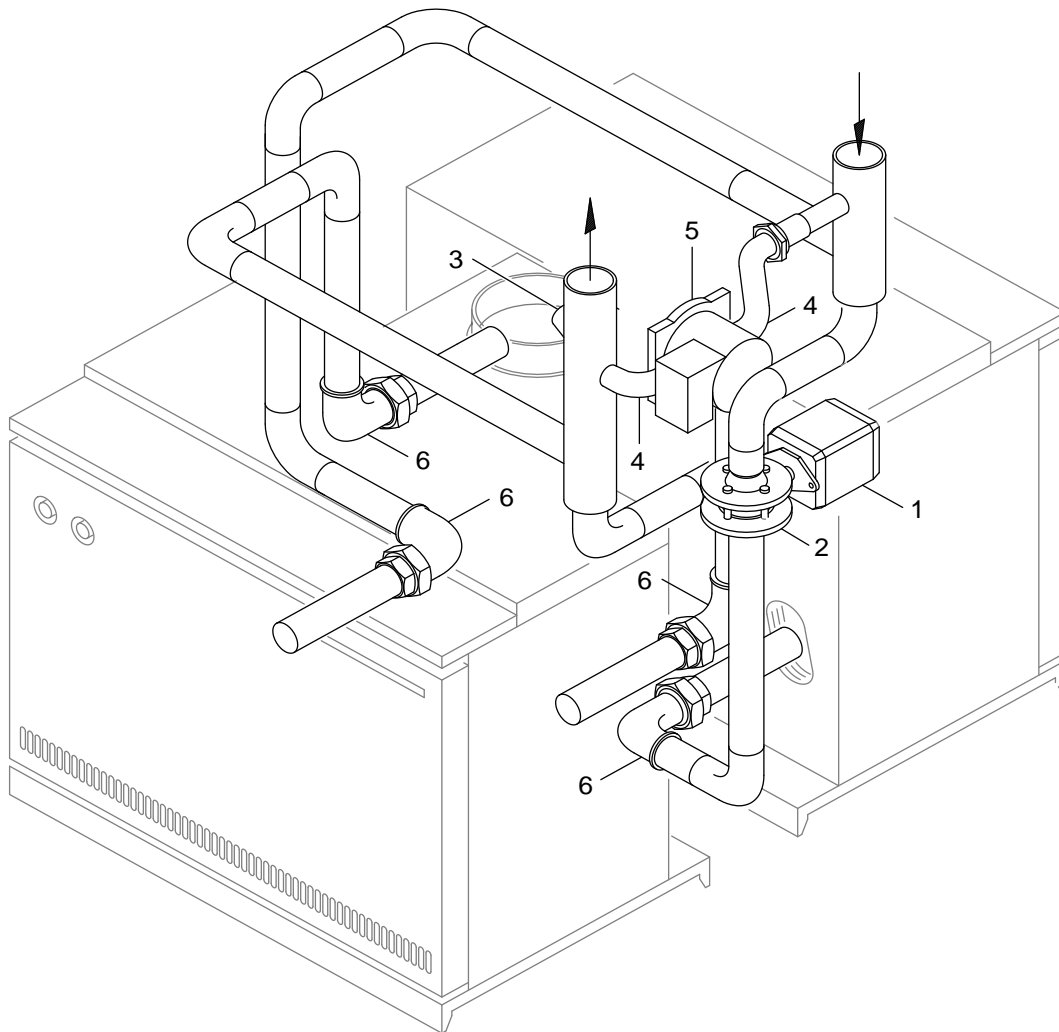

**G324ZE, LZ, LPZ**

**6**

**Ersatzteilliste**  
**Spare parts list**

6720906006.aa.RS-Kesselanschluss-Set G324X BE/FR

Kesselanschluß-Set Doppelkessel  
Boiler connection

**G324ZE, LZ, LPZ**

**7**

Pos	Bezeichnung description	Bestell-Nr. Ordering no.																			Bemerkungen Remarks
			G324																		
1	Stellmotor AR30W23 230V 90° 120S	8 718 573 743 0	■																		
2	Ringdrosselklappe D14x40 m Anbaut	63010405	■																		
3	Tauchhülse R3/4"x100	5446065	■																		
4	Kugelhahn 1" IG m Überw-Mutter u Dichtg	5447122	■																		
5	Pumpe UP25-50 180mm-6H kpl	5354630	■																		
6	Dichtung D46x62x2, DVGW-zugel	5489368	■																		
	Anbauteile f.Drosselklappe	5772800	■																		
<b>G324ZE, LZ, LPZ</b>																Kesselanschluß-Set Doppelkessel Boiler connection				<b>7</b>	