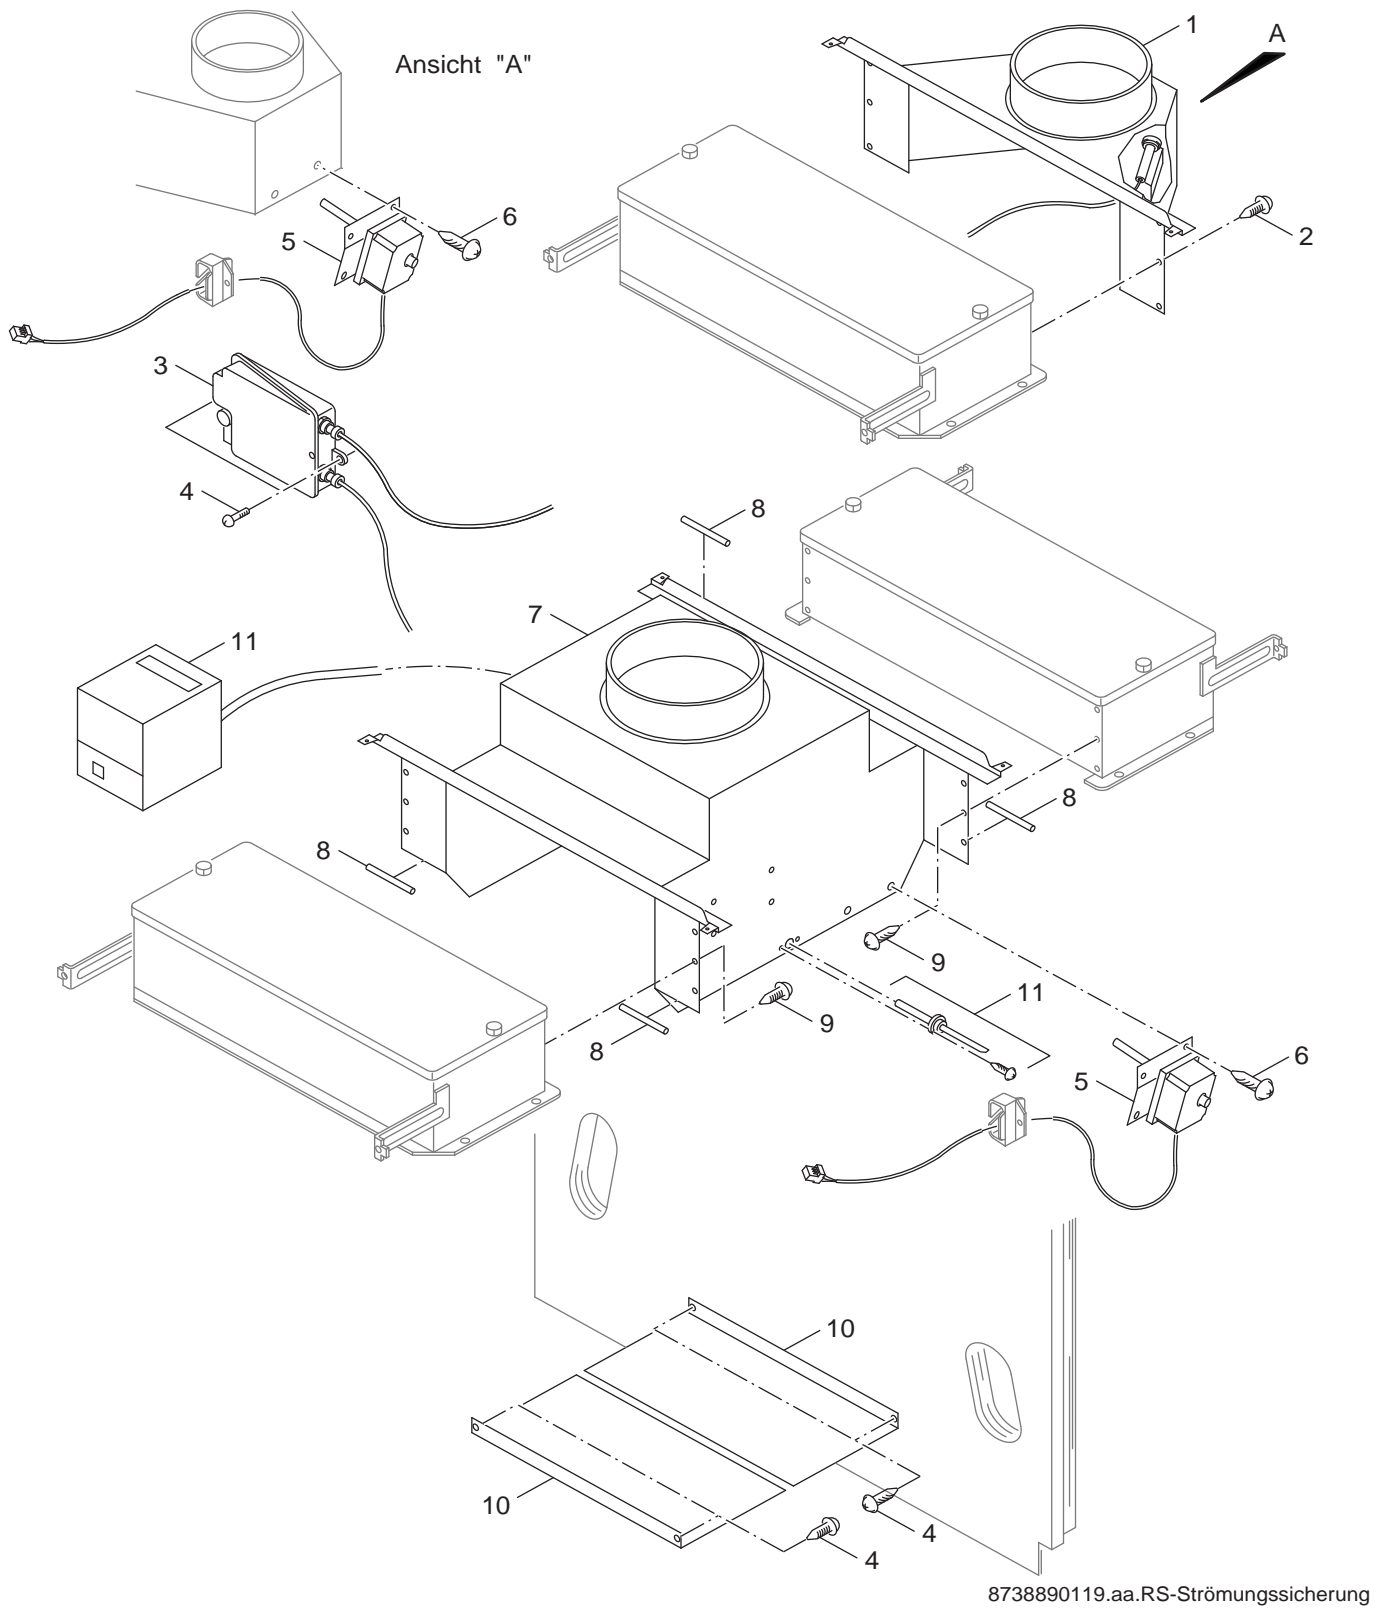

**Ersatzteilliste**  
**Spare parts list**

8738890118.aa.RS-Kesselblock-Anbauteile

Kesselblock-Anbauteile  
Boilerblock-attachements

**G324ZE, LZ, LPZ**

**2**

**Ersatzteilliste**  
**Spare parts list**

Strömungssicherung  
Diverter