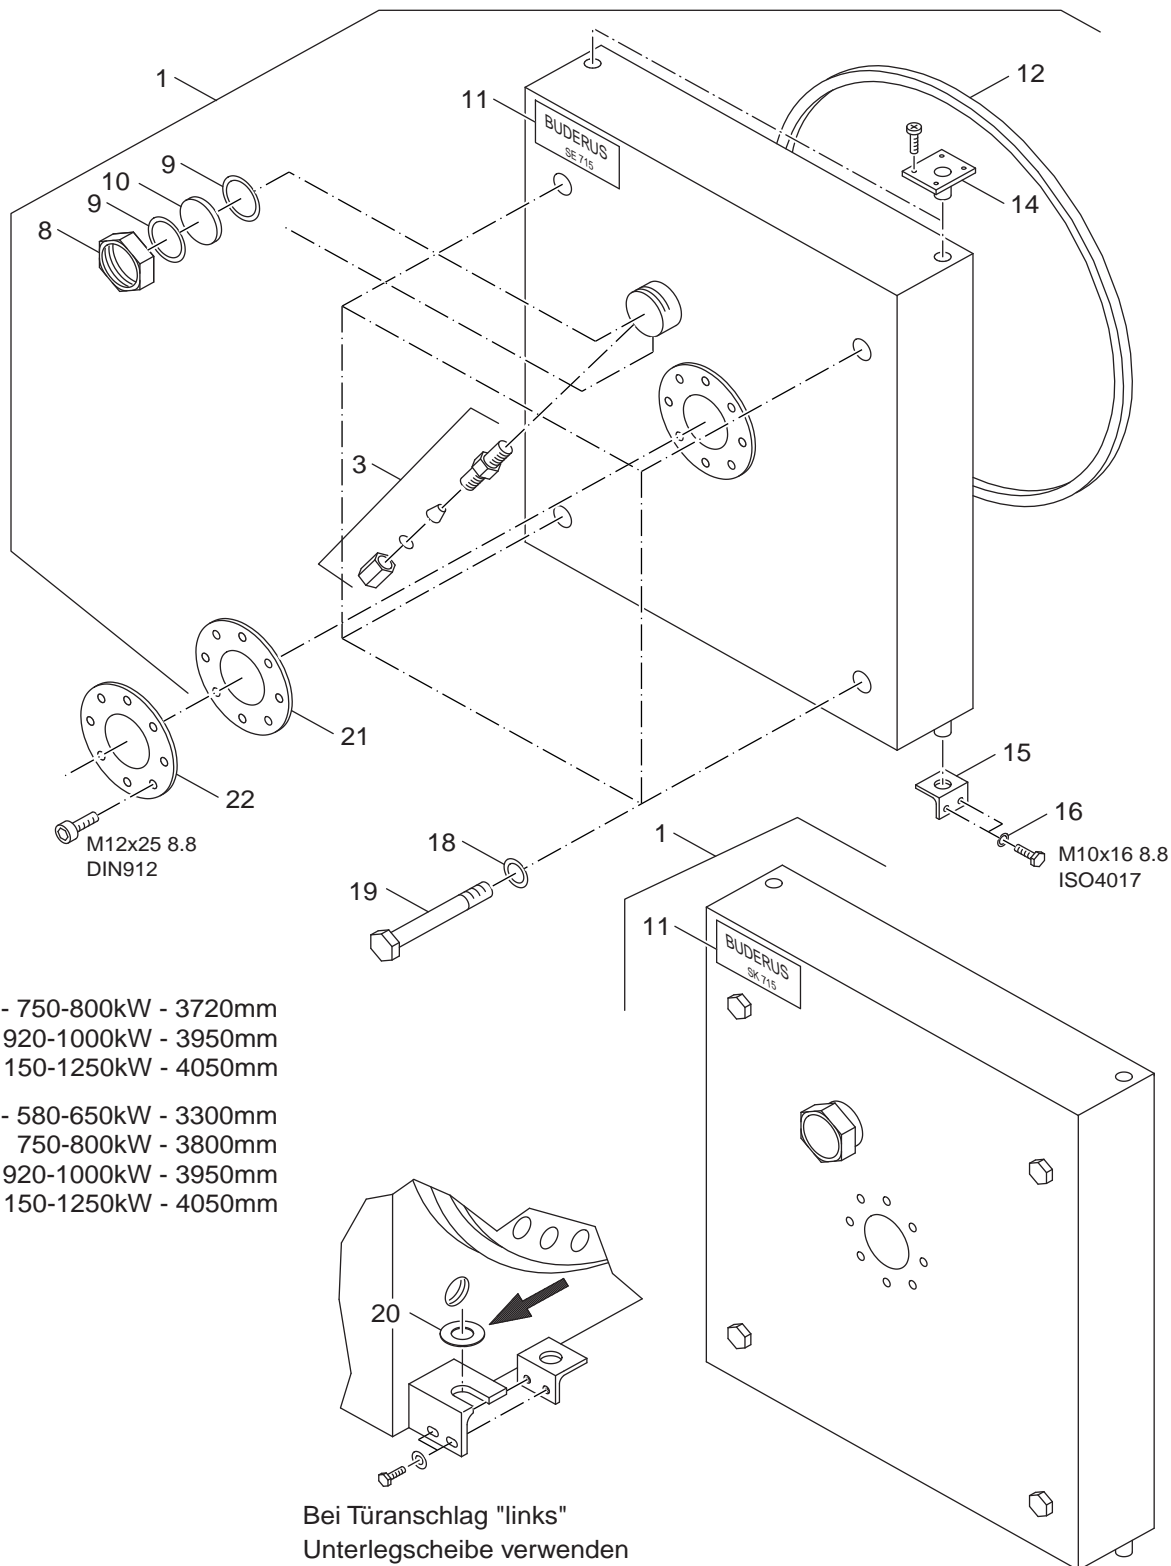

Pos	Bezeichnung description dénomination descrizioni benaming	Bestell-Nr. Ordering no. Numero de commande n° d'ordine Bestelnummer	SE/SK 715																		Bemerkungen Remarks Remarques Osservazioni Opmerkingen
2	Dichtschnur 20x25x3520mm lang	7057044	■																		Grösse 580-650kW
2	Dichtschnur 20x25x4050mm lang	7057048	■																		Größe 750-1250KW
3	Tauchhülse R 3/4"x150mm	5446085	■																		
4	Wärmeschutz SE715 580/650KW	5729312	■																		
4	Wärmeschutz SE715 750/800KW	5729314	■																		
4	Wärmeschutz SE715 920/1000KW	5729316	■																		
4	Wärmeschutz SE715 1150/1250KW	5729318	■																		
4	Wärmeschutz SK715 750/800KW	7052888	■																		
4	Wärmeschutz SK715 920/1000KW	7052889	■																		
4	Wärmeschutz SK715 1150/1250KW	7052890	■																		
6	Haltefeder (10x)	7 747 016 084	■																		
7	Wärmeschutz Abgassamml SE715 580-650	5729330	■																		
7	Wärmeschutz Abgassamml SE715 750-800	5729332	■																		
7	Wärmeschutz Abgassamml SE715 920-1000	5729334	■																		
7	Wärmeschutz Abgassamml SE715 1150-1250	5729336	■																		
7	Wärmeschutz Abgassammler SK715 750-800	7052992	■																		
7	Wärmeschutz Abgassammler SK715 920-1000	7052994	■																		
7	Wärmeschutz Abgassammler SK715 1150-1250	7052996	■																		
9	Dichtschnur 11x3100mm CS	5018062	■																		auf 1000mm ablängen
10	Reinigungsdeckel S615/SE/SK705/715	5851500	■																		
11	Scheibe DIN125-A13-A3K	5883276	■																		
	Dellrohr SK705/715 750-800	7115406	■																		
	Dellrohr SK705/715 920-1000	7115408	■																		
	Doppel-Dellrohr SE715-370/400	7115418	■																		
	Dellrohr SK705/715 1150-1250	902140	■																		

Stahlheizkessel SE 715 / SK 715	Kesselblock SE/SK 715 boiler block SE/SK 715 Corps de chauffe SE/SK 715 Corpo caldaia SE/SK 715 Ketelblok SE/SK 715	1

Ersatzteilliste
Spare parts list

Liste des pièces de rechange
Lista parti di ricambio

Onderdelenlijst

2

Brennertür SE/SK 715
Burner door SE/SK 715
Porte de brûleur SE/SK 715
Porta del bruciatore SE/SK 715
Branderdeur SE/SK 715

Stahlheizkessel
SE 715 / SK 715