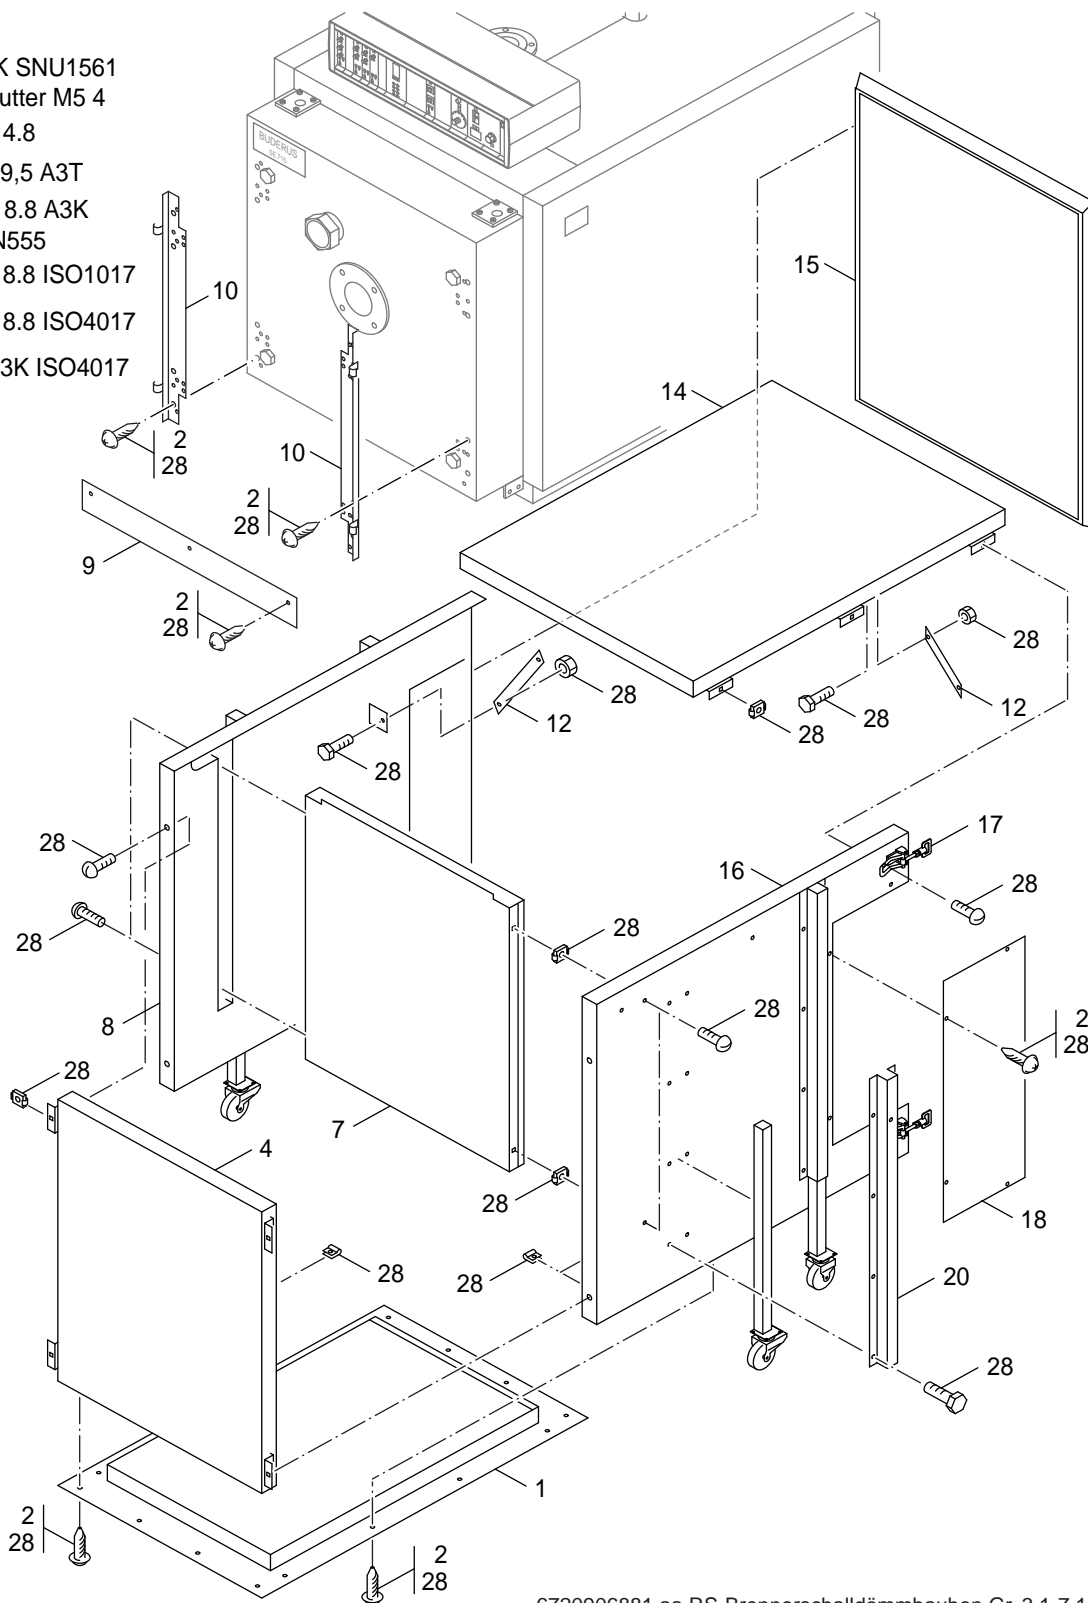

Ersatzteilliste
Spare parts list

Liste des pièces de rechange
Lista parti di ricambio

Onderdelenlijst

30x		4,2 A3K SNU1561
20x		Käfigmutter M5 4
20x		M5x16 4.8
40x		ST3,9x9,5 A3T
4x		M6x16 8.8 A3K
4x		M6 DIN555
32x		M8x20 8.8 ISO1017
16x		M6x12 8.8 ISO4017
16x		M6 8 A3K ISO4017

6720906881.aa.RS-Brennerschalldämmhauben Gr. 3.1-7.1

5

Brennerschalldämmhaube Größe 3.1 - 7.1
noise reducing cover 3.1 - 7.1
Insonorisation 3.1 - 7.1
Sound custodia 3.1 - 7.1
Brennerschalldämmhaube 3.1 - 7.1

Stahlheizkessel
SE 715 / SK 715