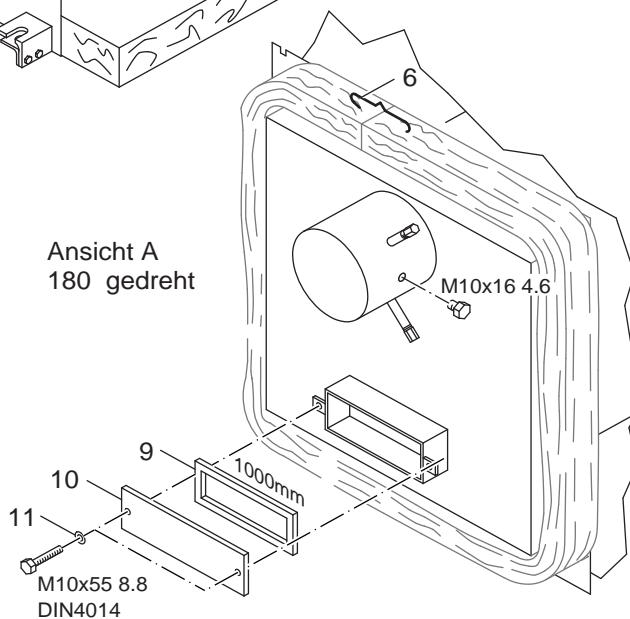

1. SK715 - 750-800kW - 3720mm
   - 920-1000kW - 3950mm
   - 1150-1250kW - 4050mm
2. 2 — SE715 - 580-650kW - 3300mm
- 750-800kW - 3800mm
  - 920-1000kW - 3950mm
  - 1150-1250kW - 4050mm

Ansicht A
180 gedreht