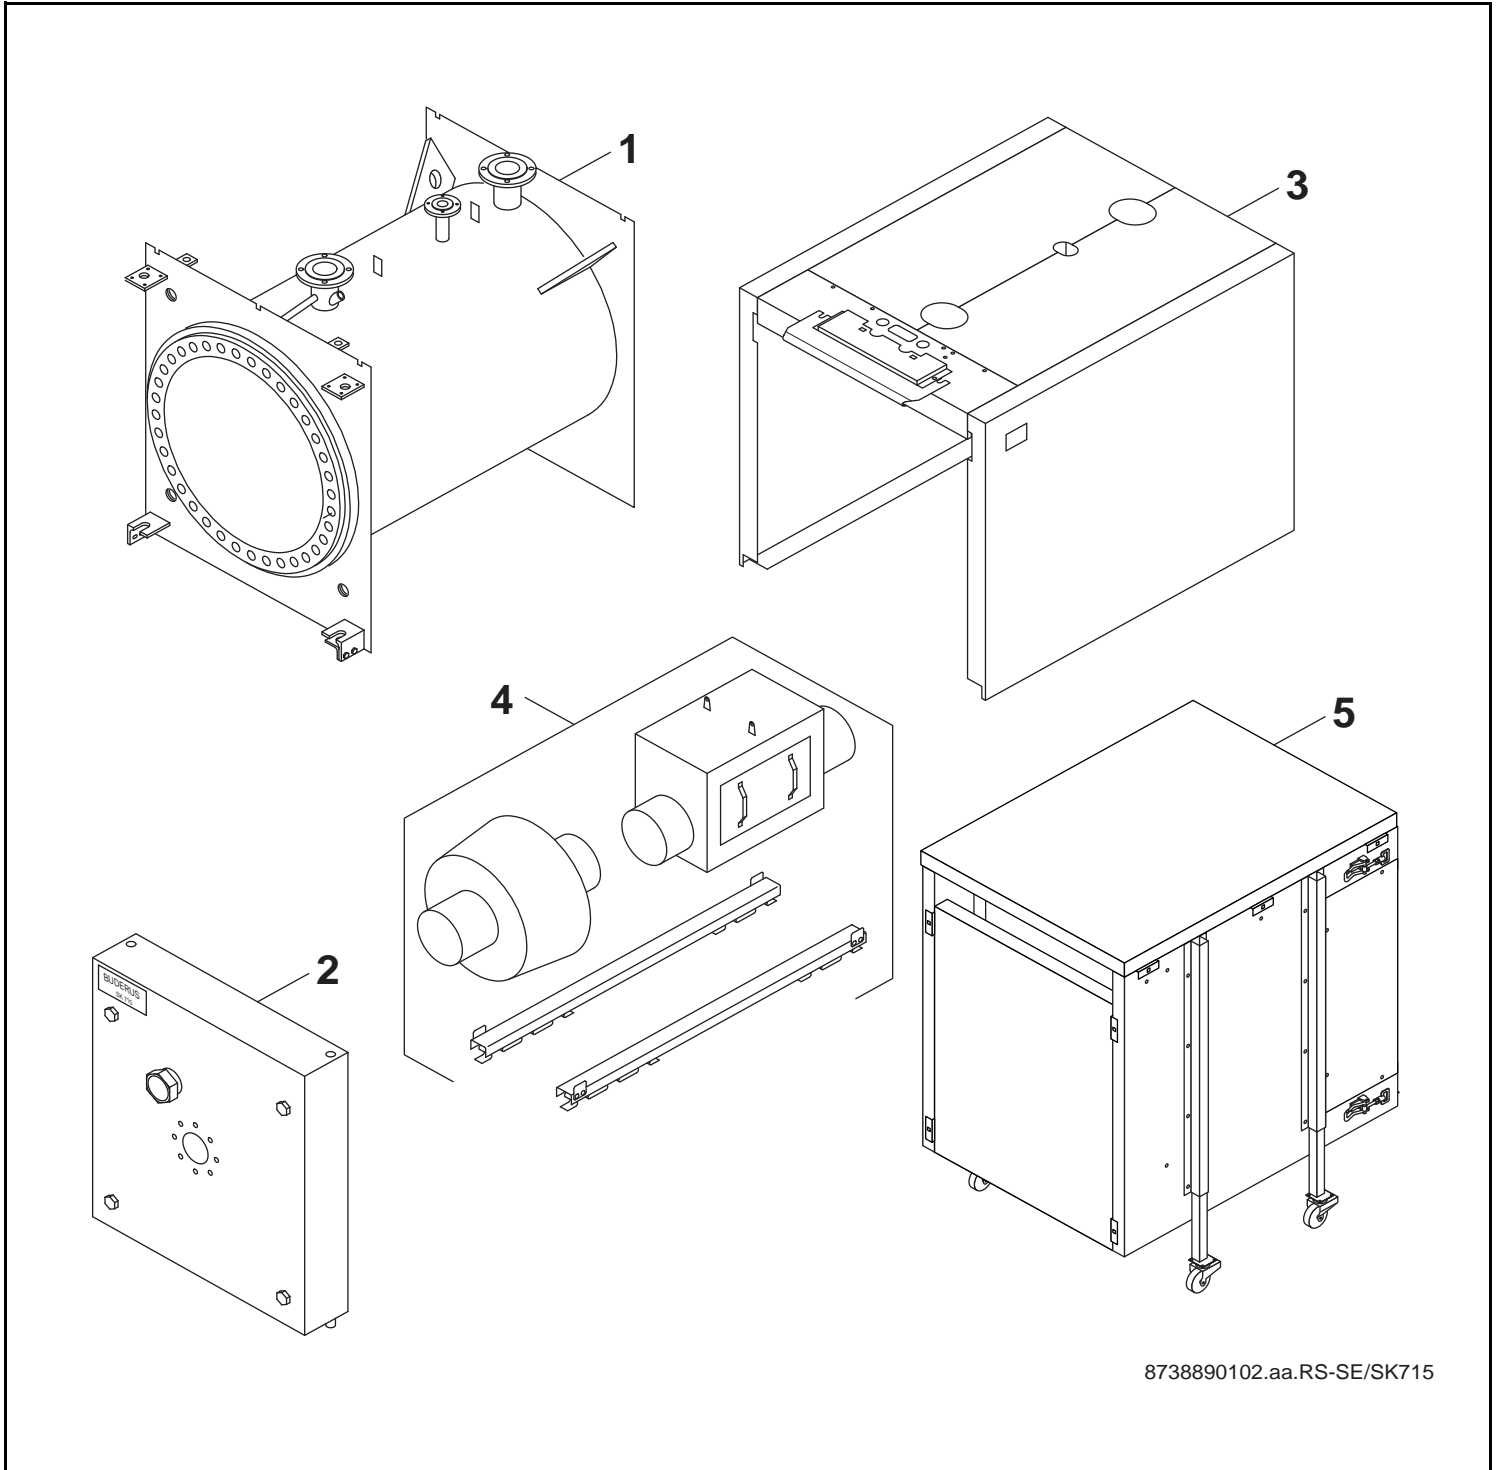

Stahlheizkessel SE 715 / SK 715

8738890102.aa.RS-SE/SK715

Buderus

Wichtige Hinweise

- Ersatzteile dürfen nur von einem zugelassenen Installateur eingebaut werden!
- Im Anhang finden Sie:
 - die Übersetzungen aller verwendeten Teilebezeichnungen
 - eine Übersicht der Gerätetypen und Länder, für die diese Ersatzteilliste gilt.