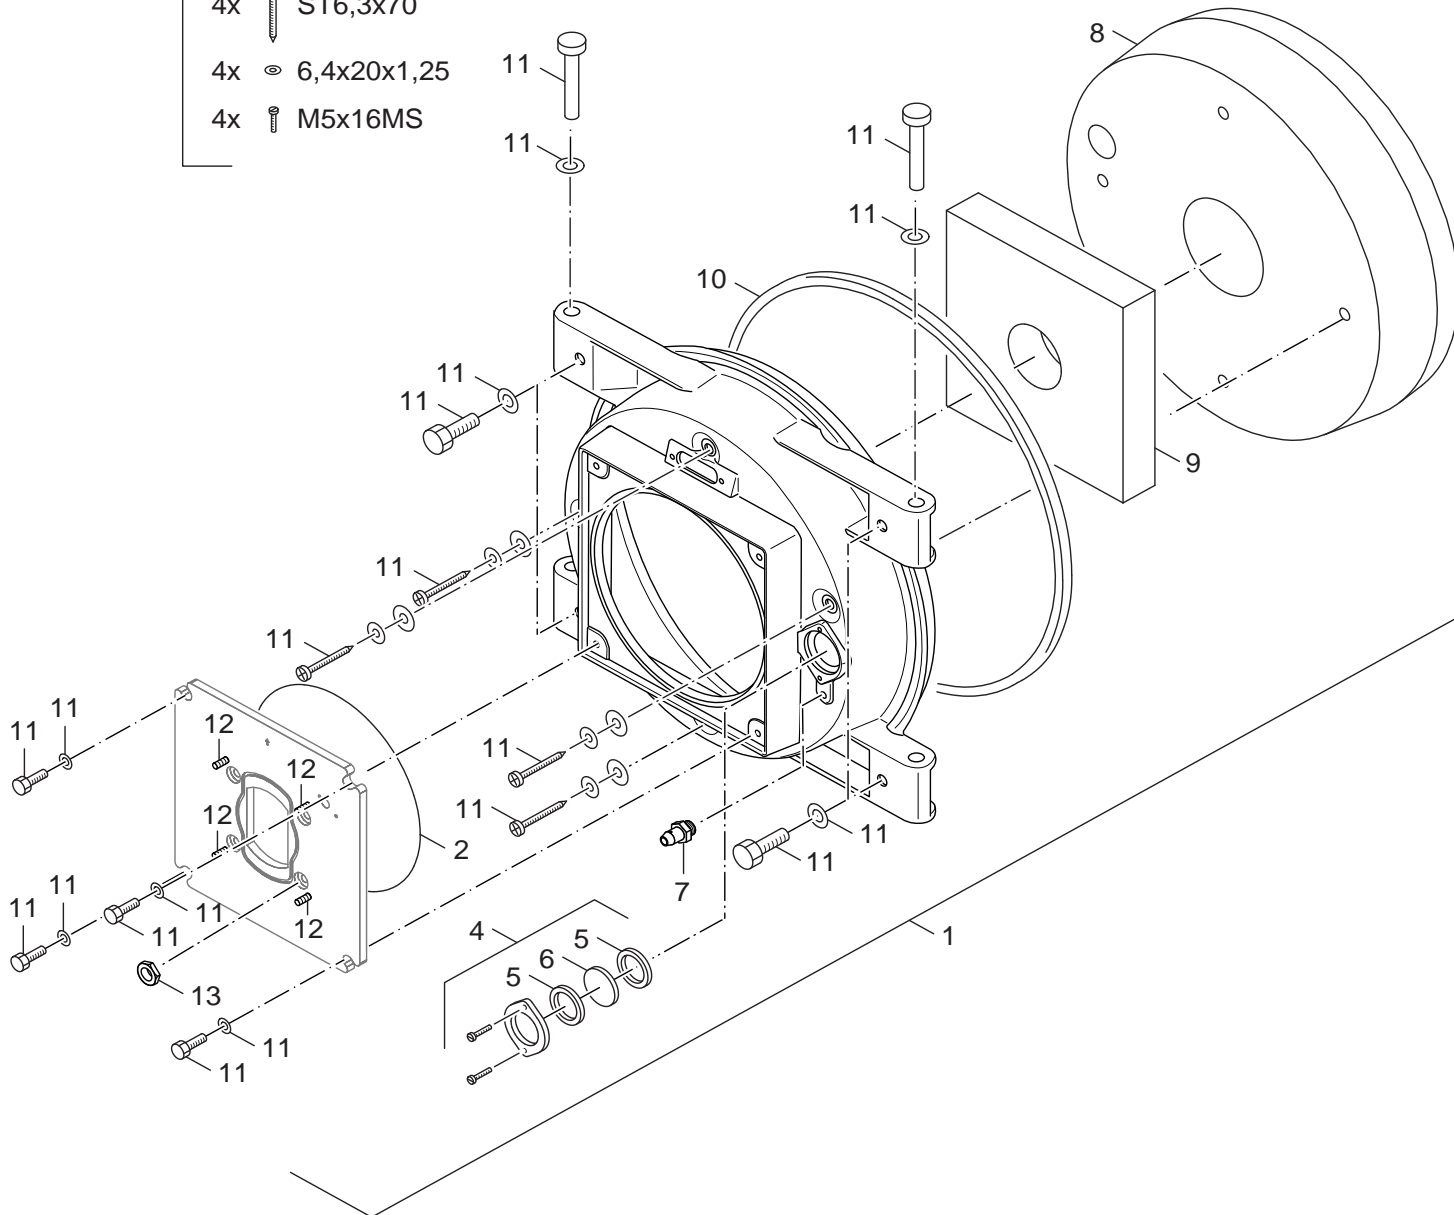

Pos	Bezeichnung description	Bestell-Nr. Ordering no.	SB615-145 VM V3	SB615-145 VM V4	SB615-145 VM V5	SB615-185 VM V3	SB615-185 VM V4	SB615-185 VM V5	SB615-240 VM V3	SB615-240 VM V4	SB615-240 VM V5	SB615-310 VM V3	SB615-310 VM V4	SB615-310 VM V5				Bemerkungen Remarks
2	Umlenkhaube SB615 145-185kW kpl.	67902932	■	■	■	■	■	■										
2	Umlenkhaube SB615 240-310kW kpl.	67902933							■	■	■	■	■	■				
3	Dämm-Material SB615 145-185kW kpl.	7180740	■	■	■	■	■	■										
3	Dämm-Material SB615 240-310kW kpl.	7180742							■	■	■	■	■	■				
4	Dichtung 5x10x9x5750mm Silikon	5268658	■	■	■	■	■	■	■	■	■	■	■	■				
4	Umrüstset Öl-Brennwert, Dichtschnur 4,6m	7 747 024 920	■	■		■	■		■	■		■	■					FD<05/2009
4	Umrüstset Öl-Brennwert,Dichtschnur 6,25m	7 747 024 921	■	■		■	■		■	■		■	■					FD<05/2009
5	Befestigungswinkel 32x8x3 mm	8 718 660 847 0	■	■	■	■	■	■	■	■	■	■	■	■				
6	Sechskantmutter DIN6923 M8-A3K	8 718 571 267 0	■	■	■	■	■	■	■	■	■	■	■	■				
7	Wärmeschutz Umlenkhaube SB615 145-185kW	67900562	■	■	■	■	■	■										
7	Wärmeschutz Umlenkhaube SB615 240-310kW	67900552							■	■	■	■	■	■				
8	Wärmeschutz vorn SB615 145-185kW	67900563	■	■	■	■	■	■										
8	Wärmeschutz vorn SB615 240-310kW	67900553							■	■	■	■	■	■				
9	Wärmeschutz Kesselblock Teil 1 SB615	67900560	■	■	■	■	■	■	■	■	■	■	■	■				145-310kW
10	Haltefeder (10x)	7 747 016 084	■	■	■	■	■	■	■	■	■	■	■	■				
11	Wärmeschutz Kesselblock Teil 2 SB615	67900559	■	■	■	■	■	■										145-185kW
11	Wärmeschutz Kesselblock Teil 2 SB615	67900549							■	■	■	■	■	■				240-310kW
12	Wärmeschutz Rückwand SB615 145-185kW	67900561	■	■	■	■	■	■										
12	Wärmeschutz Rückwand SB615 240-310kW	67900551							■	■	■	■	■	■				
13	Tauchhülse R 3/4"x150mm	5446085	■	■	■	■	■	■	■	■	■	■	■	■				
14	Reinigungsdeckel D224 SB315/615 kpl.	5179606	■	■	■	■	■	■										
14	Reinigungsdeckel D254 SB615-240-640KW	7180830							■	■	■	■	■	■				
15	Reinigungsdeckel D=224mm SB615 145-185KW	5179604	■	■	■	■	■	■										
15	Reinigungsdeckel SB615 D=254mm kpl.	7180828							■	■	■	■	■	■				
16	Dichtschnur GP14x1650mm lang	63020965	■	■	■	■	■	■	■	■	■	■	■	■				
17	Wärmeschutz Reinigungsdeckel SB315/615	67902736	■	■	■	■	■	■										
17	Wärmeschutz Reinigungsdeckel SB615	67902735							■	■	■	■	■	■				
18	Sechskantmutter DIN6923-M10-8.8-A3K mit	5834422	■	■	■	■	■	■	■	■	■	■	■	■				Sperrverzahnung
19	Abgassammler SB615-145/185KW V3	7 747 029 613	■	■	■													
19	Abgassammler SB615 145/185KW V2	8 718 660 498 0				■	■	■										
19	Abgassammler SB615 240/310 V2	8 718 660 506 0							■	■	■	■	■	■				
20	Flügelmutter DIN315-C M8 CUZn	8 718 571 266 0	■	■	■	■	■	■	■	■	■	■	■	■				
21	Unterlegscheibe DIN125 A8,4 A3K (10x)	8 718 571 269 0	■	■	■	■	■	■	■	■	■	■	■	■				
22	Reinigungsdeckel für Abgassammler	7028200	■	■	■	■	■	■	■	■	■	■	■	■				
25	Schallabsorbierender Kesselunterbau	5963880	■	■	■	■	■	■	■	■	■	■	■	■				SB615, 145-310KW
26	Abgasrohr-Abdichtmanschette DN180 kpl.	5354330	■	■	■	■	■	■										
26	Abgasrohr-Abdichtmanschette DN200 kpl.	5354332							■	■	■	■	■	■				

Logano plus SB615 VM V3/V4/V5

Kesselblock SB615/SB615U
boiler block SB615/SB615U

1

Ersatzteilliste
Spare parts list

- 4x M10x25
- 8x A10,5
- 2x 16H11x100
- 2x A17
- 4x M10x65
- 4x ST6,3x70
- 4x 6,4x20x1,25
- 4x M5x16MS

6720905756.aa.RS-Brennertür SB615 VM4.0/5.0

Brennertür SB615 VM4.0/5.0
Burner door SB615 VM4.0/5.0

Logano plus SB615 VM V3/V4/V5

3