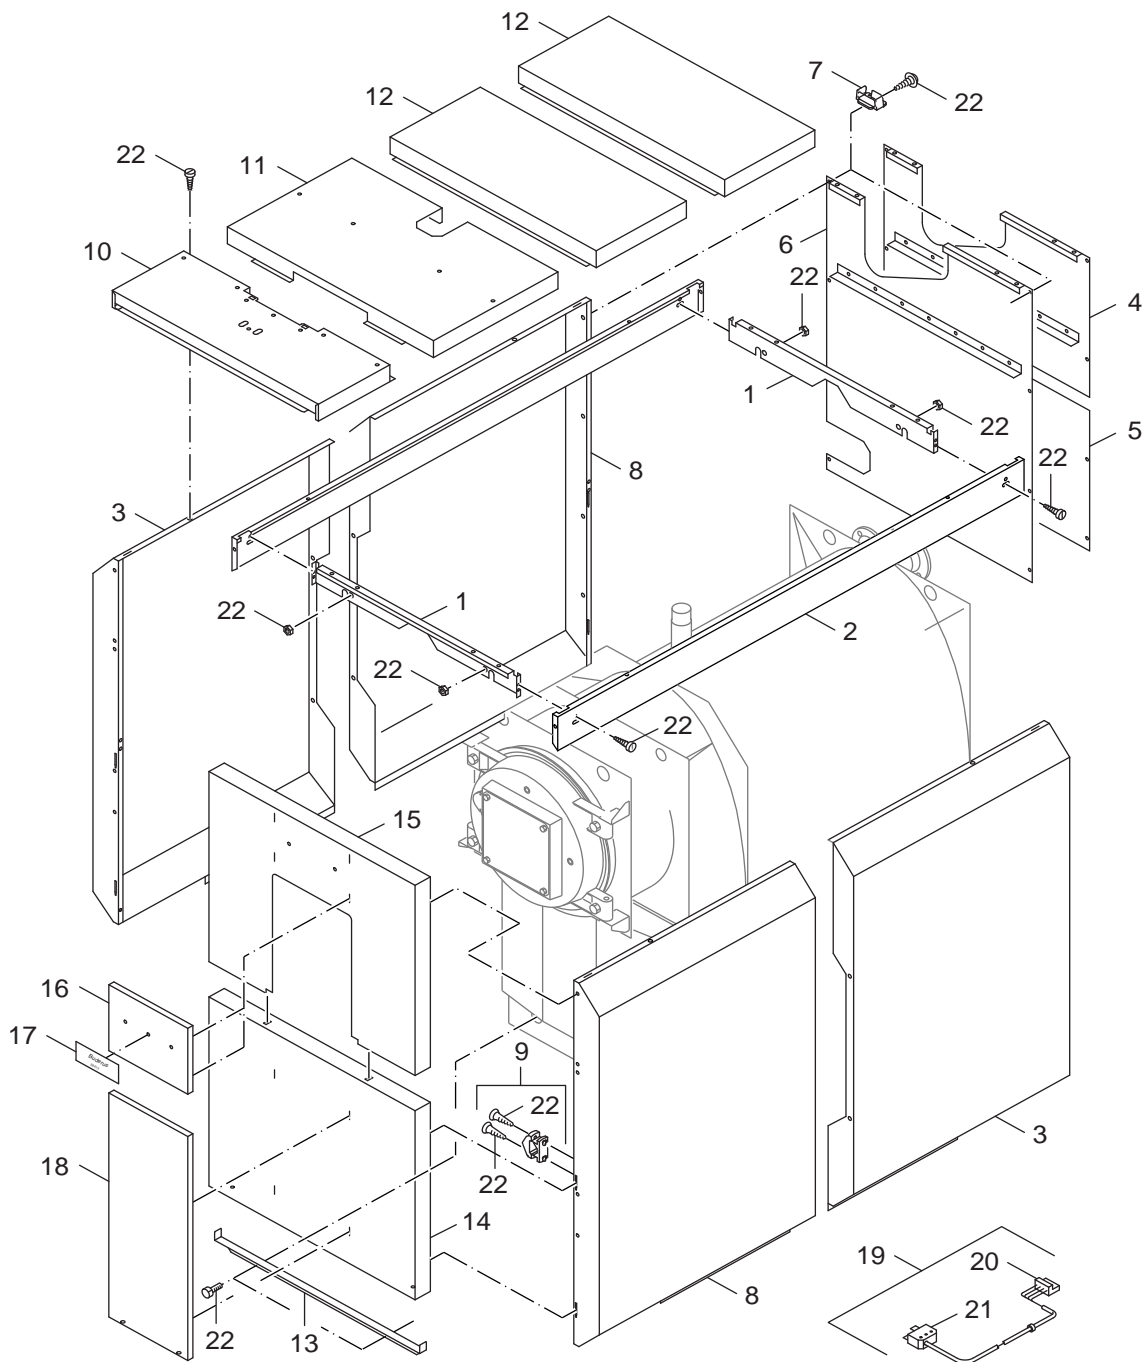

Ersatzteilliste
Spare parts list

99906446.aa.RS-Verkleidung SB615

Verkleidung SB615
Casing SB615

Logano plus SB615 VM V3/V4/V5

4

Pos	Bezeichnung description	Bestell-Nr. Ordering no.	SB615-145 VM V3	SB615-145 VM V4	SB615-145 VM V5	SB615-185 VM V3	SB615-185 VM V4	SB615-185 VM V5	SB615-240 VM V3	SB615-240 VM V4	SB615-240 VM V5	SB615-310 VM V3	SB615-310 VM V4	SB615-310 VM V5				Bemerkungen Remarks
1	Traverse oben vorne/hinten SB615	7180700	■	■	■	■	■	■										
1	Traverse oben vorne/hinten SB615	7180570							■	■	■	■	■	■				
2	Traverse oben rechts/links SB615	7180566	■	■	■	■	■	■										
2	Traverse oben rechts/links SB615	7180572							■	■	■	■	■	■				
3	Seitenwand vorn links/hinten rechts	63020225	■	■	■	■	■	■										SB615 145-185kW V2
3	Seitenwand vorn links/hinten rechts	7180576							■	■	■	■	■	■				SB615 240-310kW
4	Rückwand oben SB615 145-185kW	7180710	■	■	■	■	■	■										
4	Rückwand oben SB615 240-310kW	7180590							■	■	■	■	■	■				
5	Rückwand unten SB615 145-185kW	7180712	■	■	■	■	■	■										
5	Rückwand unten SB615 240-310kW	7180592							■	■	■	■	■	■				
7	Kabelhalter	7060754	■	■	■	■	■	■	■	■	■	■	■	■				
8	Seitenwand vorn rechts/hinten links	63020226	■	■	■	■	■	■										SB615 145-185kW V2
8	Seitenwand vorn rechts/hinten links	7180574							■	■	■	■	■	■				SB615 240-310kW
9	Deckelklemme Zugentlastung	63012947	■	■	■	■	■	■	■	■	■	■	■	■				
10	Haube vorn SB615-145/185 V2	63020121	■	■	■	■	■	■										
10	Haube vorn SB615-240/400kW V2	63020110							■	■	■	■	■	■				
12	Haube hinten SB615 145-185kW	7180718	■	■	■	■	■	■										
12	Haube hinten SB615 240-310kW	7180580							■	■	■	■	■	■				
13	Traverse unten SB615 145-185kW	7180708	■	■	■	■	■	■										
13	Traverse unten SB615 240-400kW	7180642							■	■	■	■	■	■				
19	Brenneranschlusskabel 4300mm lang	7079331	■	■	■	■	■	■	■	■	■	■	■	■				
20	Anschlußklemme steckbar 12-polig Typ 6ES	7060797	■	■	■	■	■	■	■	■	■	■	■	■				
21	Steckerteil ST18/7 versilbert	67903164	■	■	■	■	■	■	■	■	■	■	■	■				
22	Montagematerial SB615	7180810	■	■	■	■	■	■	■	■	■	■	■	■				

Logano plus SB615 VM V3/V4/V5

Verkleidung SB615
Casing SB615