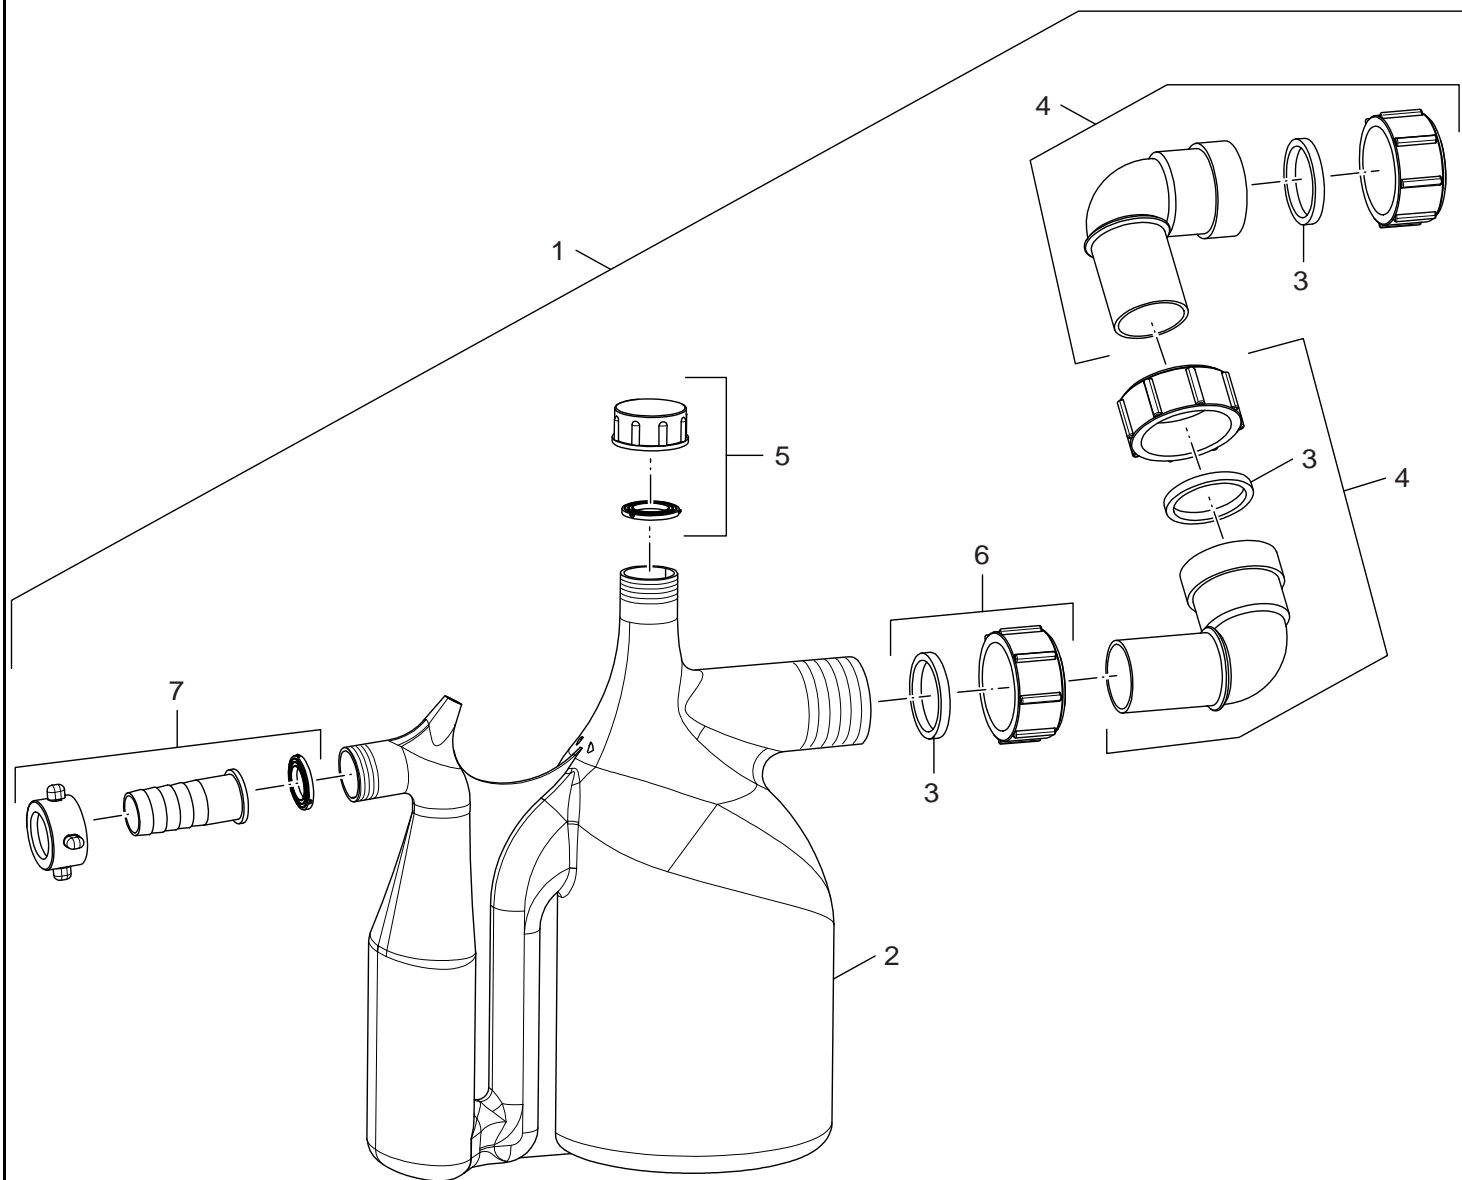

Ersatzteilliste
Spare parts list

6720905740.aa.RS-Siphon SB315/SB615 145mm Sperrhöhe

Siphon SB315/SB615 - 145mm
siphon SB315/SB615 - 145mm

Logano plus SB615 VM V3/V4/V5

8