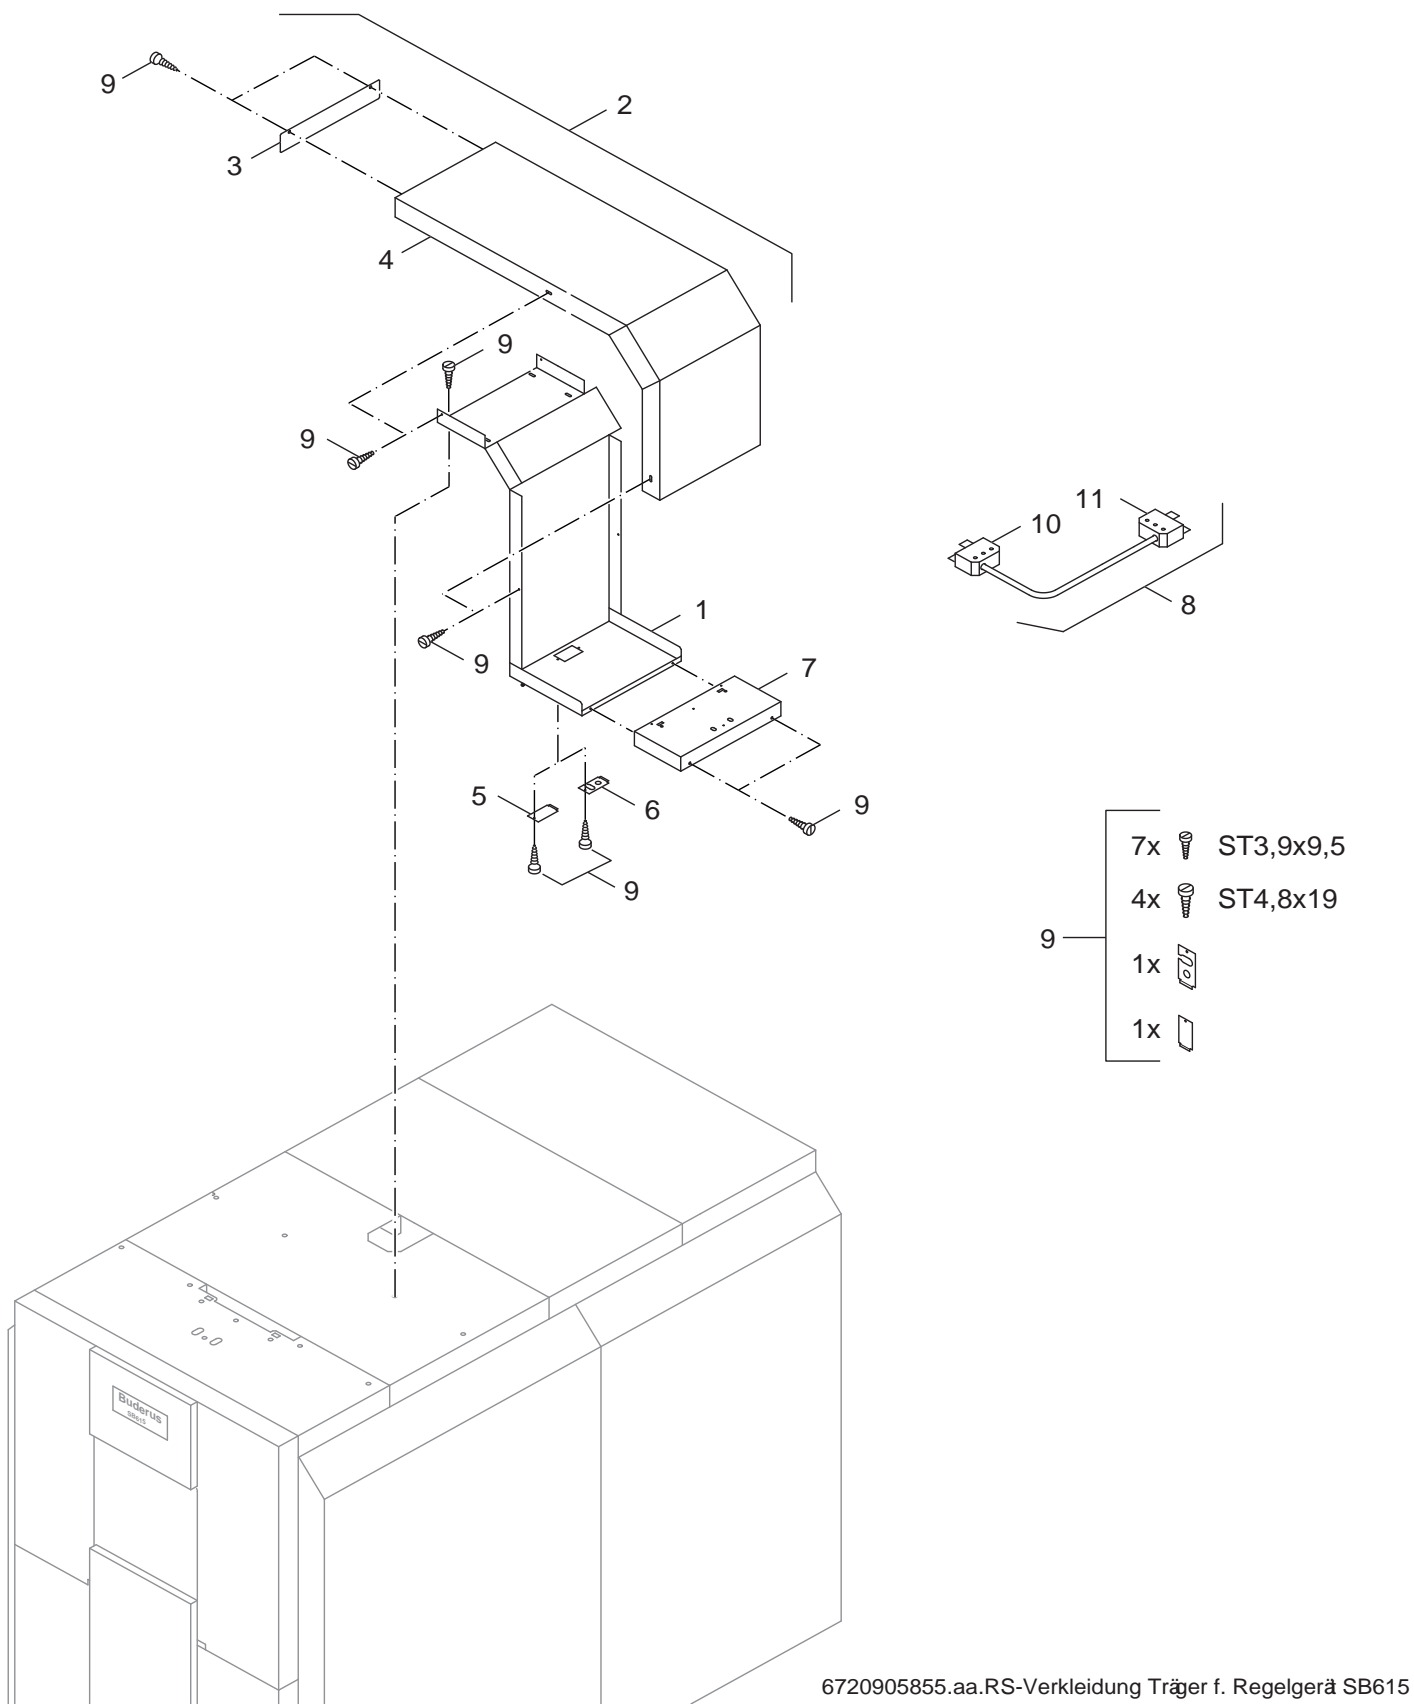

Ersatzteilliste
Spare parts list

Verkleidung Träger Regelgerät SB615
casing fixing bracket control unit SB615

Logano plus SB615 VM V3/V4/V5

6

6720905855.aa.RS-Verkleidung Träger f. Regelgerät SB615