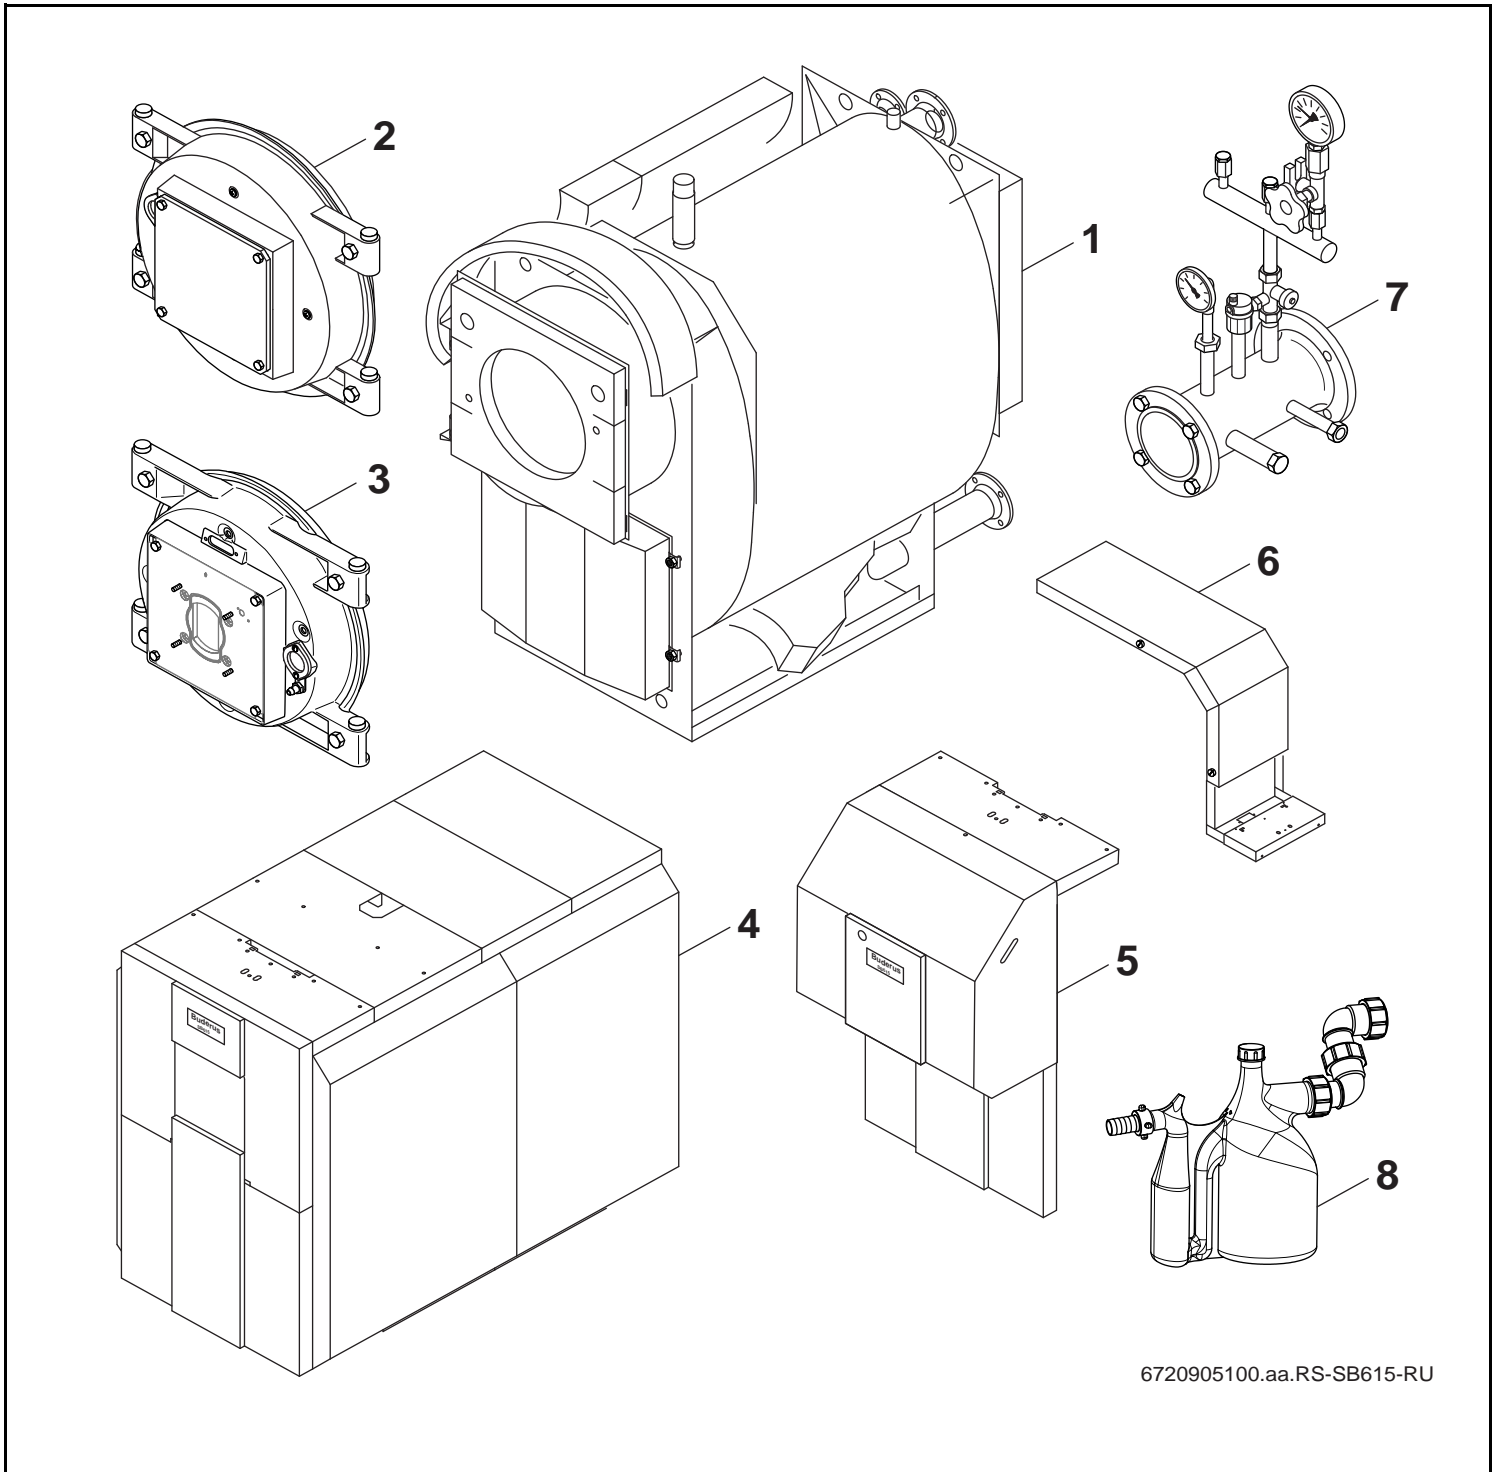

Logano plus SB615 VM V3/V4/V5

6720905100.aa.RS-SB615-RU

Buderus

Wichtige Hinweise

- Ersatzteile dürfen nur von einem zugelassenen Installateur eingebaut werden!
- Im Anhang finden Sie:
 - die Übersetzungen aller verwendeten Teilebezeichnungen
 - eine Übersicht der Gerätetypen und Länder, für die diese Ersatzteilliste gilt.