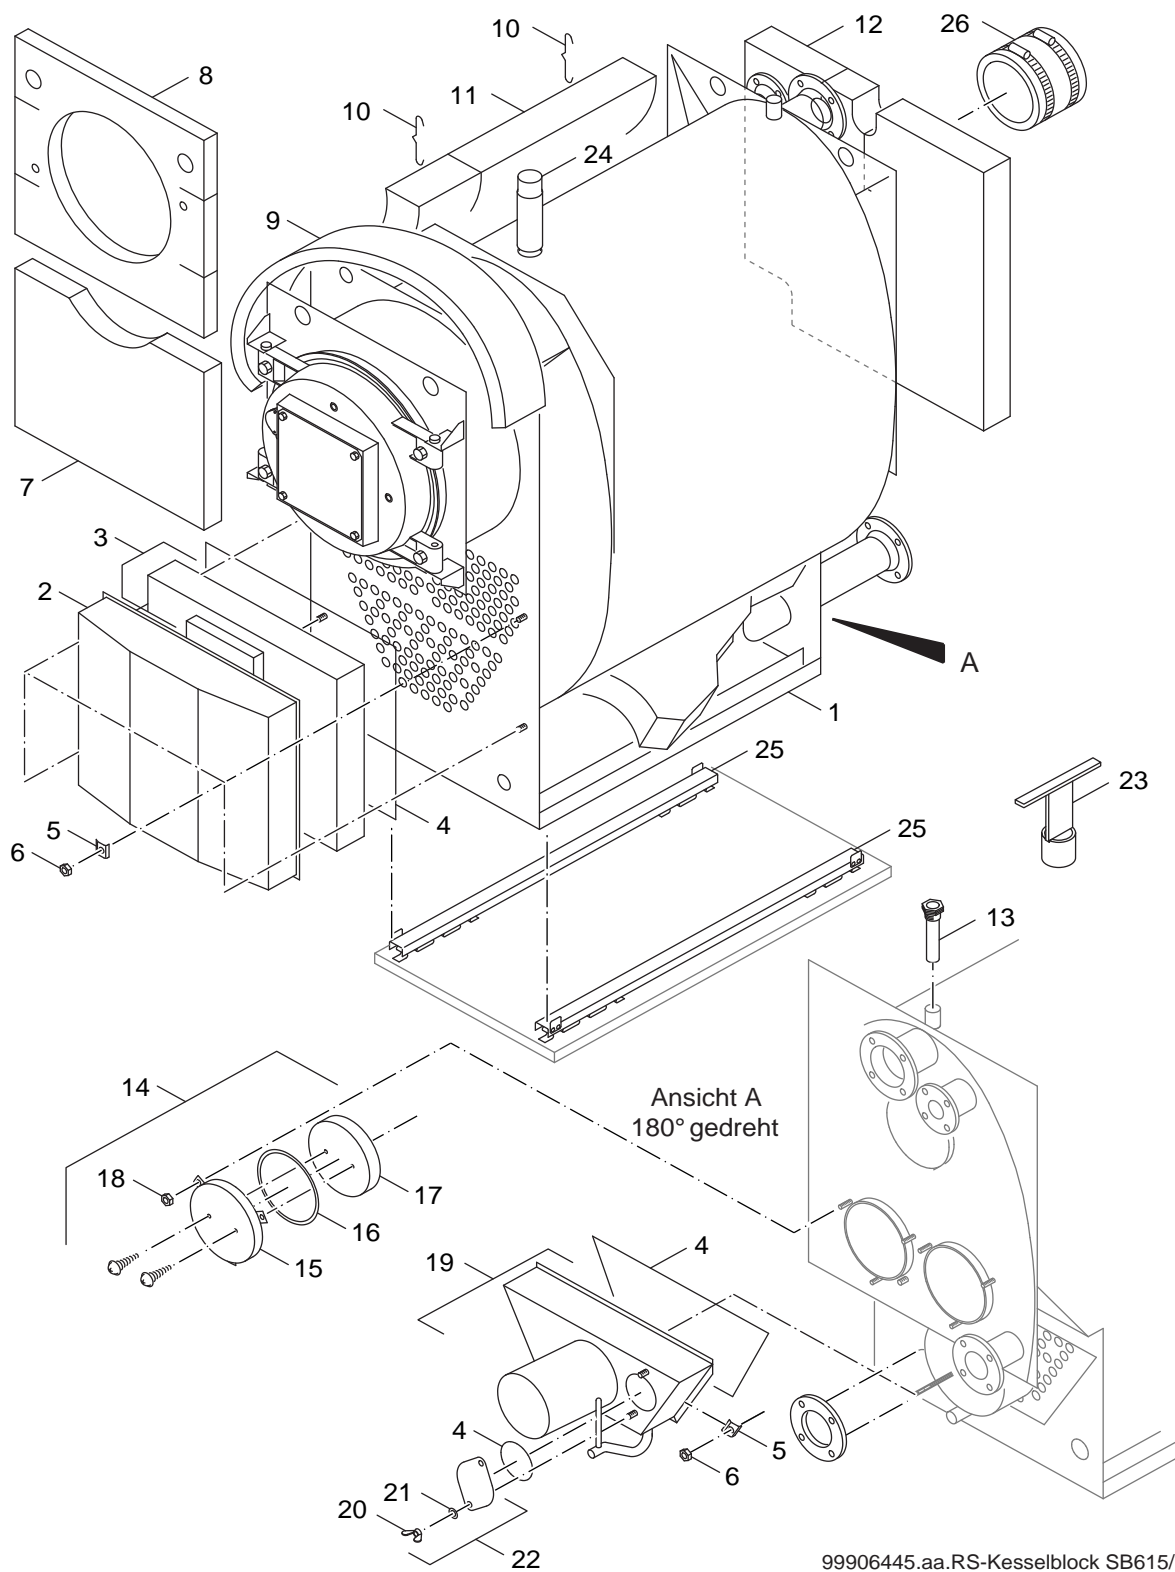

Ersatzteilliste
Spare parts list

99906445.aa.RS-Kesselblock SB615/SB615U

Kesselblock SB615/SB615U
boiler block SB615/SB615U

Logano plus SB615 VM V3/V4/V5

1

Pos	Bezeichnung description	Bestell-Nr. Ordering no.	SB615-145 VM V3	SB615-145 VM V4	SB615-145 VM V5	SB615-185 VM V3	SB615-185 VM V4	SB615-185 VM V5	SB615-240 VM V3	SB615-240 VM V4	SB615-240 VM V5	SB615-310 VM V3	SB615-310 VM V4	SB615-310 VM V5				Bemerkungen Remarks
2	Umlenkhaube SB615 145-185kW kpl.	67902932	■	■	■	■	■	■										
2	Umlenkhaube SB615 240-310kW kpl.	67902933							■	■	■	■	■	■				
3	Dämm-Material SB615 145-185kW kpl.	7180740	■	■	■	■	■	■										
3	Dämm-Material SB615 240-310kW kpl.	7180742							■	■	■	■	■	■				
4	Dichtung 5x10x9x5750mm Silikon	5268658	■	■	■	■	■	■	■	■	■	■	■	■				
4	Umrüstset Öl-Brennwert, Dichtschnur 4,6m	7 747 024 920	■	■		■	■		■	■		■	■					FD<05/2009
4	Umrüstset Öl-Brennwert,Dichtschnur 6,25m	7 747 024 921	■	■		■	■		■	■		■	■					FD<05/2009
5	Befestigungswinkel 32x8x3 mm	8 718 660 847 0	■	■	■	■	■	■	■	■	■	■	■	■				
6	Sechskantmutter DIN6923 M8-A3K	8 718 571 267 0	■	■	■	■	■	■	■	■	■	■	■	■				
7	Wärmeschutz Umlenkhaube SB615 145-185kW	67900562	■	■	■	■	■	■										
7	Wärmeschutz Umlenkhaube SB615 240-310kW	67900552							■	■	■	■	■	■				
8	Wärmeschutz vorn SB615 145-185kW	67900563	■	■	■	■	■	■										
8	Wärmeschutz vorn SB615 240-310kW	67900553							■	■	■	■	■	■				
9	Wärmeschutz Kesselblock Teil 1 SB615	67900560	■	■	■	■	■	■	■	■	■	■	■	■				145-310kW
10	Haltefeder (10x)	7 747 016 084	■	■	■	■	■	■	■	■	■	■	■	■				
11	Wärmeschutz Kesselblock Teil 2 SB615	67900559	■	■	■	■	■	■										145-185kW
11	Wärmeschutz Kesselblock Teil 2 SB615	67900549							■	■	■	■	■	■				240-310kW
12	Wärmeschutz Rückwand SB615 145-185kW	67900561	■	■	■	■	■	■										
12	Wärmeschutz Rückwand SB615 240-310kW	67900551							■	■	■	■	■	■				
13	Tauchhülse R 3/4"x150mm	5446085	■	■	■	■	■	■	■	■	■	■	■	■				
14	Reinigungsdeckel D224 SB315/615 kpl.	5179606	■	■	■	■	■	■										
14	Reinigungsdeckel D254 SB615-240-640KW	7180830							■	■	■	■	■	■				
15	Reinigungsdeckel D=224mm SB615 145-185KW	5179604	■	■	■	■	■	■										
15	Reinigungsdeckel SB615 D=254mm kpl.	7180828							■	■	■	■	■	■				
16	Dichtschnur GP14x1650mm lang	63020965	■	■	■	■	■	■	■	■	■	■	■	■				
17	Wärmeschutz Reinigungsdeckel SB315/615	67902736	■	■	■	■	■	■										
17	Wärmeschutz Reinigungsdeckel SB615	67902735							■	■	■	■	■	■				
18	Sechskantmutter DIN6923-M10-8.8-A3K mit	5834422	■	■	■	■	■	■	■	■	■	■	■	■				Sperrverzahnung
19	Abgassammler SB615-145/185KW V3	7 747 029 613	■	■	■													
19	Abgassammler SB615 145/185KW V2	8 718 660 498 0				■	■	■										
19	Abgassammler SB615 240/310 V2	8 718 660 506 0							■	■	■	■	■	■				
20	Flügelmutter DIN315-C M8 CUZn	8 718 571 266 0	■	■	■	■	■	■	■	■	■	■	■	■				
21	Unterlegscheibe DIN125 A8,4 A3K (10x)	8 718 571 269 0	■	■	■	■	■	■	■	■	■	■	■	■				
22	Reinigungsdeckel für Abgassammler	7028200	■	■	■	■	■	■	■	■	■	■	■	■				
25	Schallabsorbierender Kesselunterbau	5963880	■	■	■	■	■	■	■	■	■	■	■	■				SB615, 145-310KW
26	Abgasrohr-Abdichtmanschette DN180 kpl.	5354330	■	■	■	■	■	■										
26	Abgasrohr-Abdichtmanschette DN200 kpl.	5354332							■	■	■	■	■	■				

Logano plus SB615 VM V3/V4/V5

Kesselblock SB615/SB615U
boiler block SB615/SB615U

1