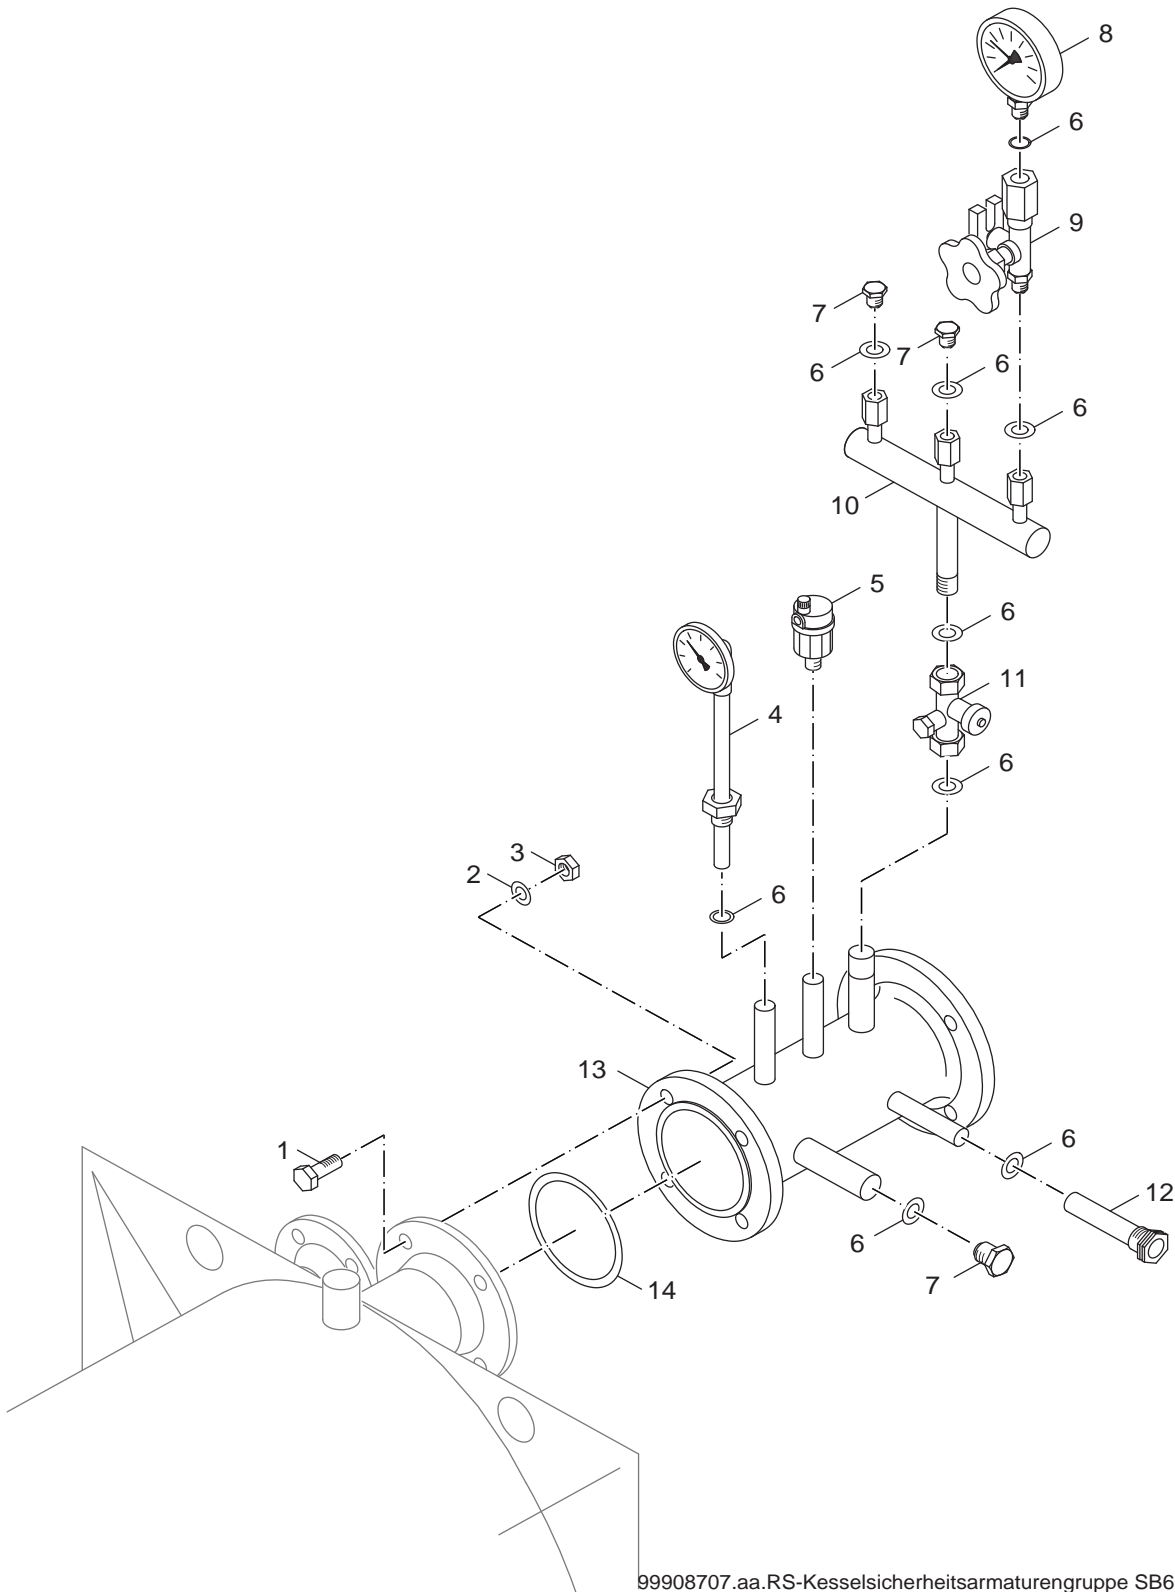

5

Ersatzteilliste
Spare parts list

Verkleidung Träger Regelgerät SB615
casing fixing bracket control unit SB615

Logano plus SB615 VM V3/V4/V5

6

6720905855.aa.RS-Verkleidung Träger f. Regelgerät SB615

Ersatzteilliste
Spare parts list