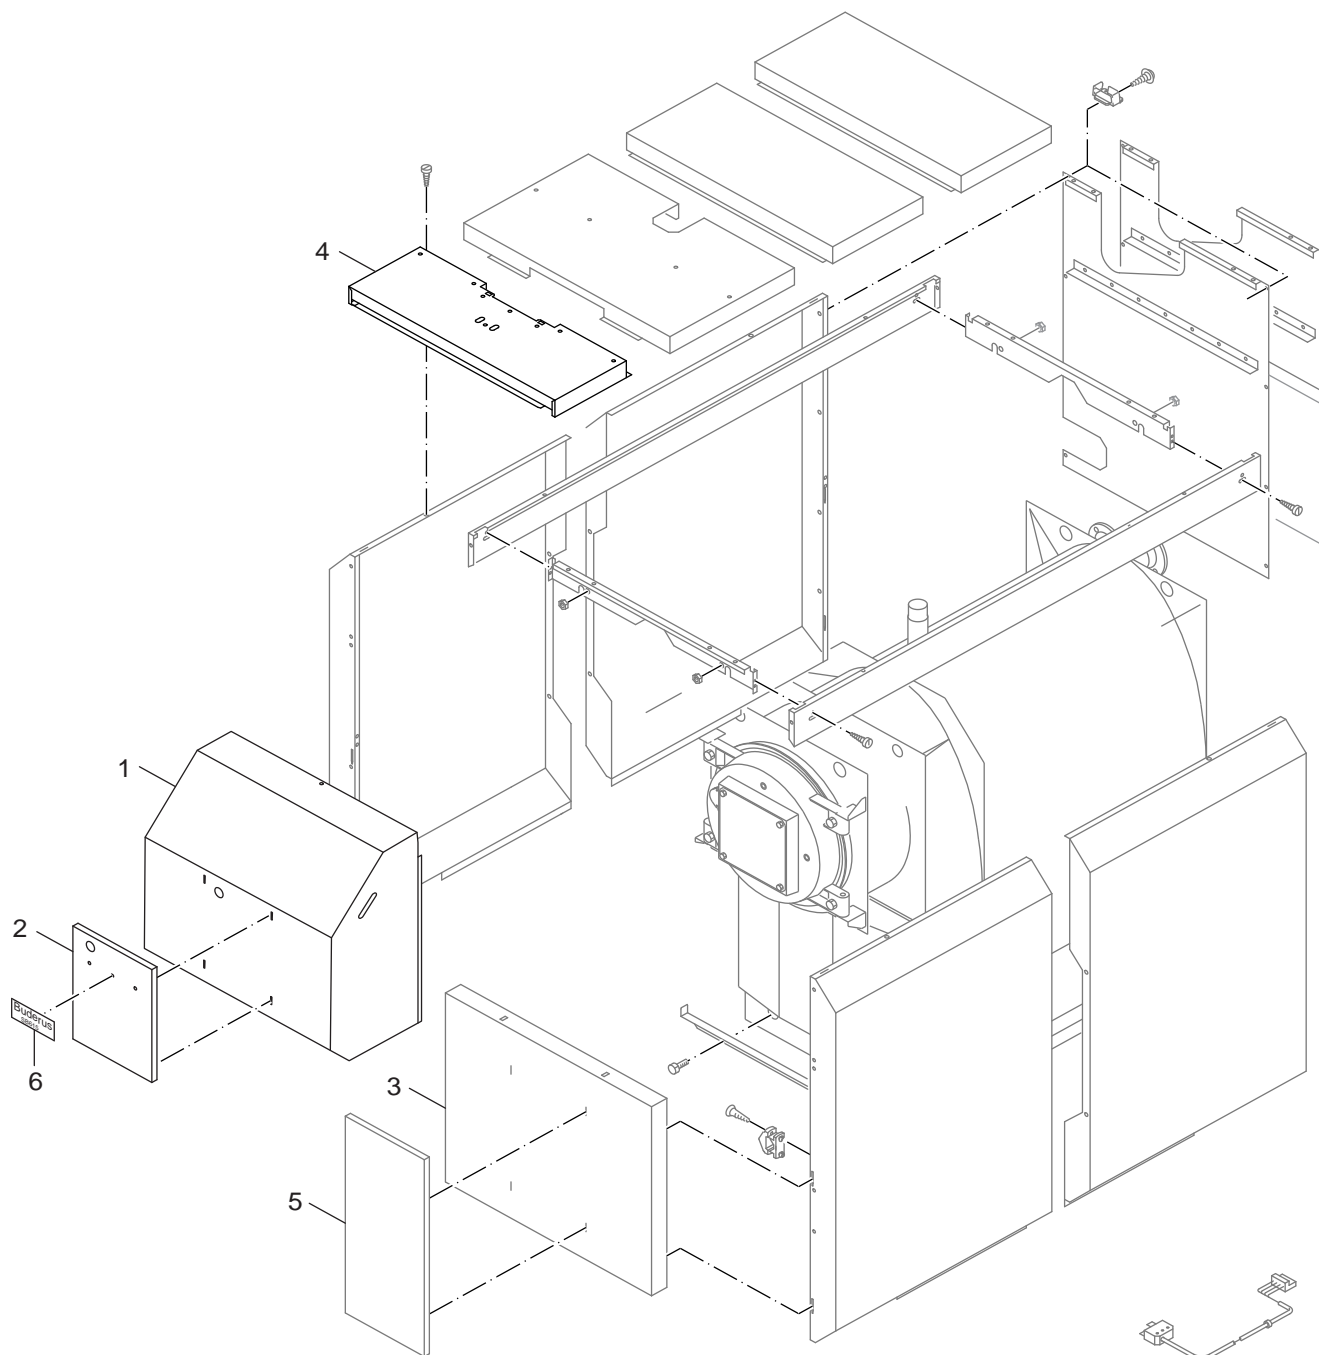

Pos	Bezeichnung description	Bestell-Nr. Ordering no.	SB615-145 VM V3	SB615-145 VM V4	SB615-145 VM V5	SB615-185 VM V3	SB615-185 VM V4	SB615-185 VM V5	SB615-240 VM V3	SB615-240 VM V4	SB615-240 VM V5	SB615-310 VM V3	SB615-310 VM V4	SB615-310 VM V5				Bemerkungen Remarks
1	Traverse oben vorne/hinten SB615	7180700	■	■	■	■	■	■										
1	Traverse oben vorne/hinten SB615	7180570							■	■	■	■	■	■				
2	Traverse oben rechts/links SB615	7180566	■	■	■	■	■	■										
2	Traverse oben rechts/links SB615	7180572							■	■	■	■	■	■				
3	Seitenwand vorn links/hinten rechts	63020225	■	■	■	■	■	■										SB615 145-185kW V2
3	Seitenwand vorn links/hinten rechts	7180576							■	■	■	■	■	■				SB615 240-310kW
4	Rückwand oben SB615 145-185kW	7180710	■	■	■	■	■	■										
4	Rückwand oben SB615 240-310kW	7180590							■	■	■	■	■	■				
5	Rückwand unten SB615 145-185kW	7180712	■	■	■	■	■	■										
5	Rückwand unten SB615 240-310kW	7180592							■	■	■	■	■	■				
7	Kabelhalter	7060754	■	■	■	■	■	■	■	■	■	■	■	■				
8	Seitenwand vorn rechts/hinten links	63020226	■	■	■	■	■	■										SB615 145-185kW V2
8	Seitenwand vorn rechts/hinten links	7180574							■	■	■	■	■	■				SB615 240-310kW
9	Deckelklemme Zugentlastung	63012947	■	■	■	■	■	■	■	■	■	■	■	■				
10	Haube vorn SB615-145/185 V2	63020121	■	■	■	■	■	■										
10	Haube vorn SB615-240/400kW V2	63020110							■	■	■	■	■	■				
12	Haube hinten SB615 145-185kW	7180718	■	■	■	■	■	■										
12	Haube hinten SB615 240-310kW	7180580							■	■	■	■	■	■				
13	Traverse unten SB615 145-185kW	7180708	■	■	■	■	■	■										
13	Traverse unten SB615 240-400kW	7180642							■	■	■	■	■	■				
19	Brenneranschlusskabel 4300mm lang	7079331	■	■	■	■	■	■	■	■	■	■	■	■				
20	Anschlußklemme steckbar 12-polig Typ 6ES	7060797	■	■	■	■	■	■	■	■	■	■	■	■				
21	Steckerteil ST18/7 versilbert	67903164	■	■	■	■	■	■	■	■	■	■	■	■				
22	Montagematerial SB615	7180810	■	■	■	■	■	■	■	■	■	■	■	■				

Logano plus SB615 VM V3/V4/V5

Verkleidung SB615
Casing SB615

Ersatzteilliste
Spare parts list

1022038.aa.RS-Brennerhaube SB615U für VM-Brenner

Brennerhaube SB615U VM-Brenner
burner hood SB615U VM-burner

Logano plus SB615 VM V3/V4/V5

5