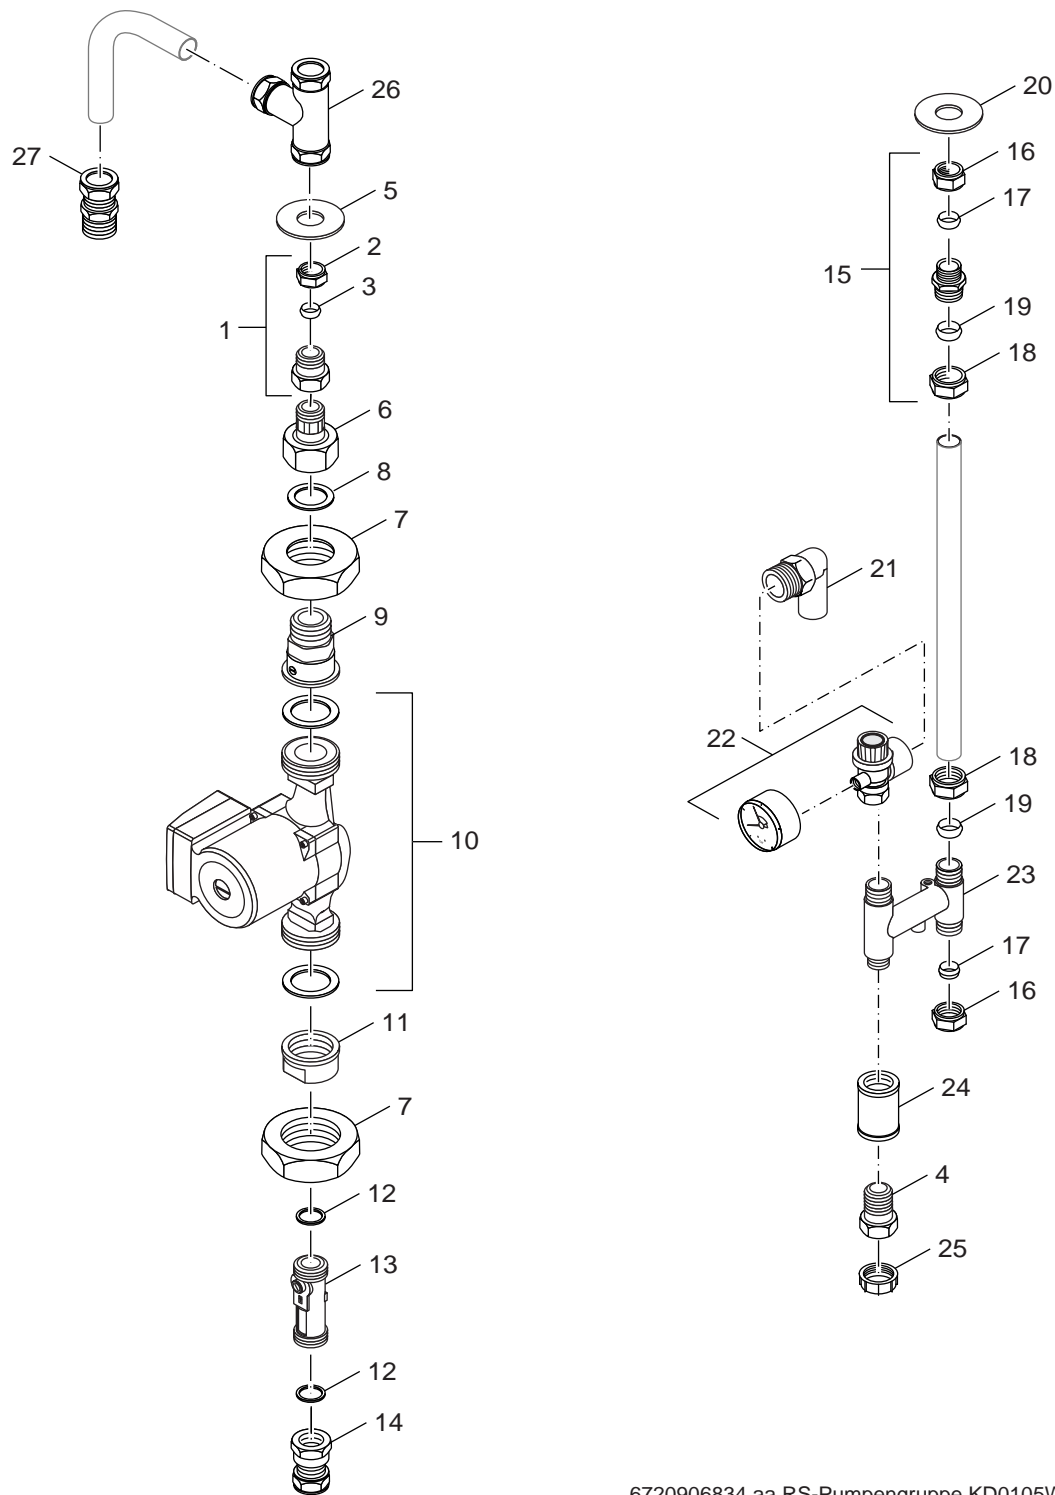

Ersatzteilliste
Spare parts list

6720906833.aa.RS-Gehäuse KD0105W/S und W/OR, S/OR

Gehäuse KD 0105 W/S und W/OR,S/OR
 casing KD 0105 W/S und W/OR,S/OR

KD 0105W,KD 0105S,KD 0105W/OR,KD 0105S/OR

1

Ersatzteilliste
Spare parts list