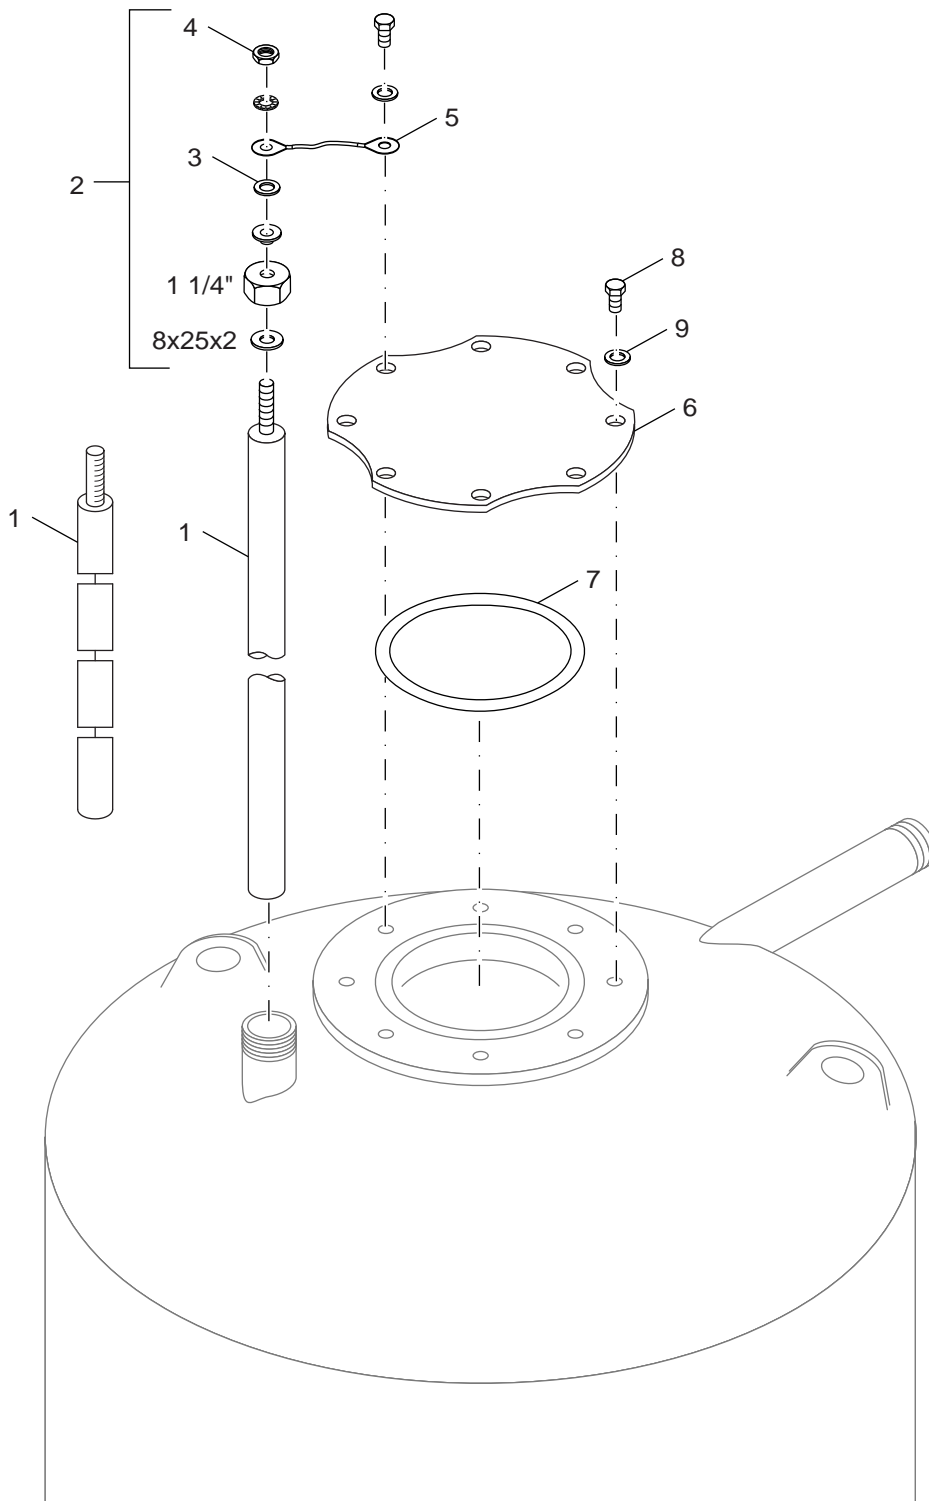

Ersatzteilliste
Spare parts list

8738890058.aa.RS-Verkleidung SL300-SL500

Verkleidung SL300-1-SL500-2
 Housing SL300-1-SL500-2

Logalux SL 300-1W-500-2

1

Ersatzteilliste
Spare parts list

8738890059.aa.RS-Handlochdeckel und Anode SL300-SL500