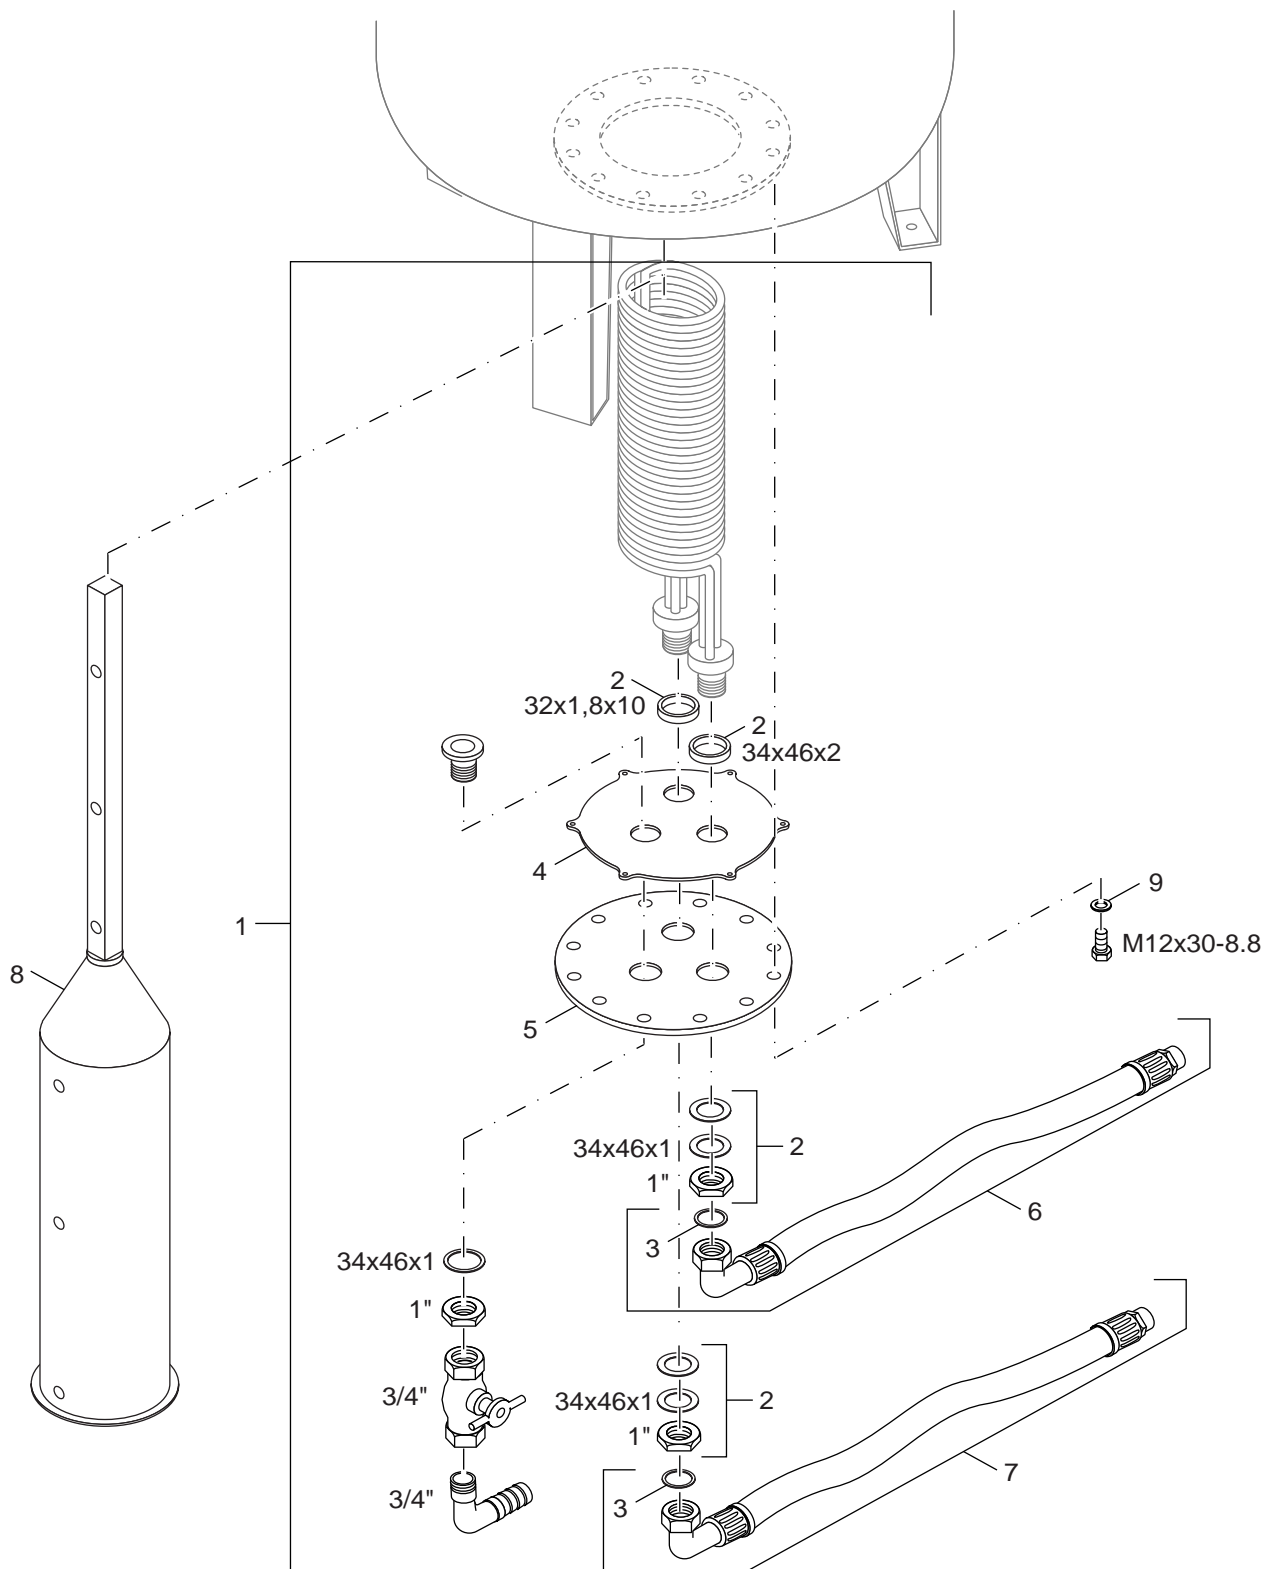

Ersatzteilliste
Spare parts list

8738890060.aa.RS-Wärmetauscher SL300-SL500

Wärmetauscher SL300-1-SL500-2
heat exchanger SL300-1-SL500-2

Logalux SL 300-1W-500-2

3