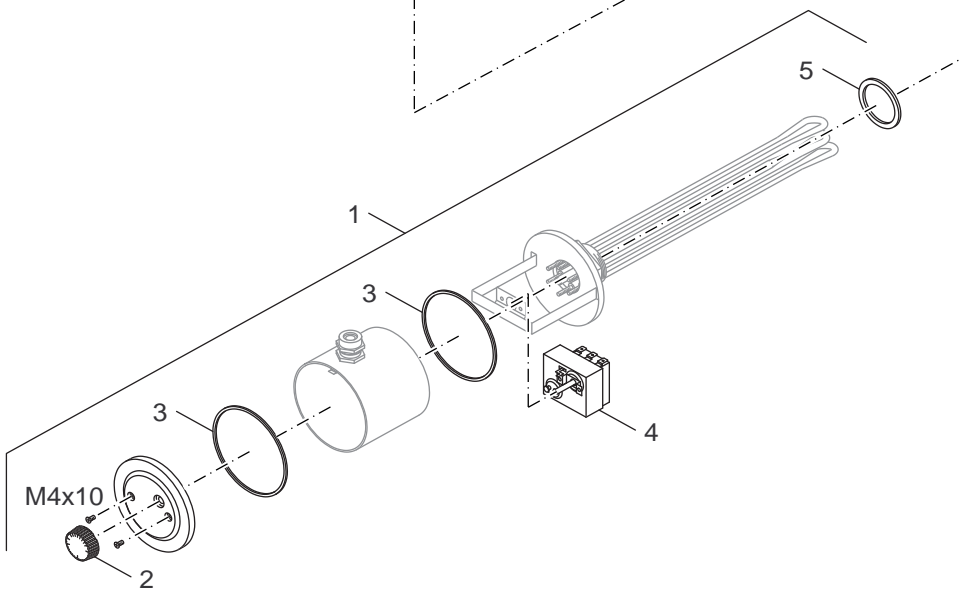

Ersatzteilliste
Spare parts list

8738890061.aa.RS-Elektro-Heizeinsatz SL300-SL500

Elektroheizeinsatz 300-1-SL500-2
immersion heater SL300-1-SL500-2

Logalux SL 300-1W-500-2

4