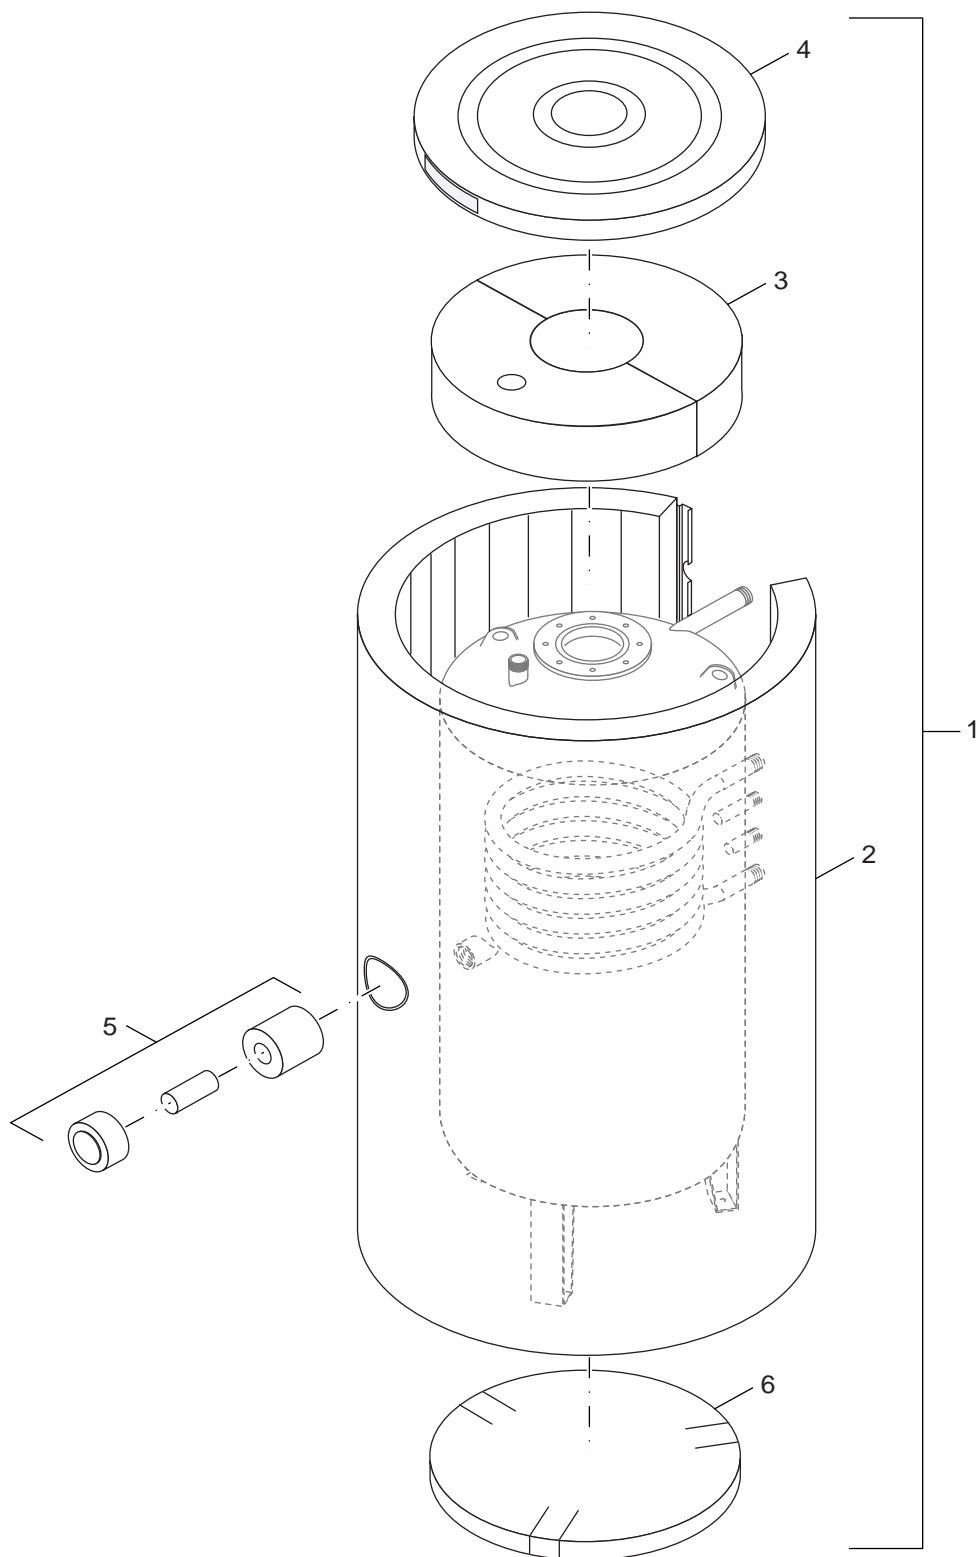

Ersatzteilliste
Spare parts list

8738890058.aa.RS-Verkleidung SL300-SL500

Verkleidung SL300-1-SL500-2
 Housing SL300-1-SL500-2

Logalux SL 300-1W-500-2

1

Ersatzteilliste
Spare parts list

8738890059.aa.RS-Handlochdeckel und Anode SL300-SL500