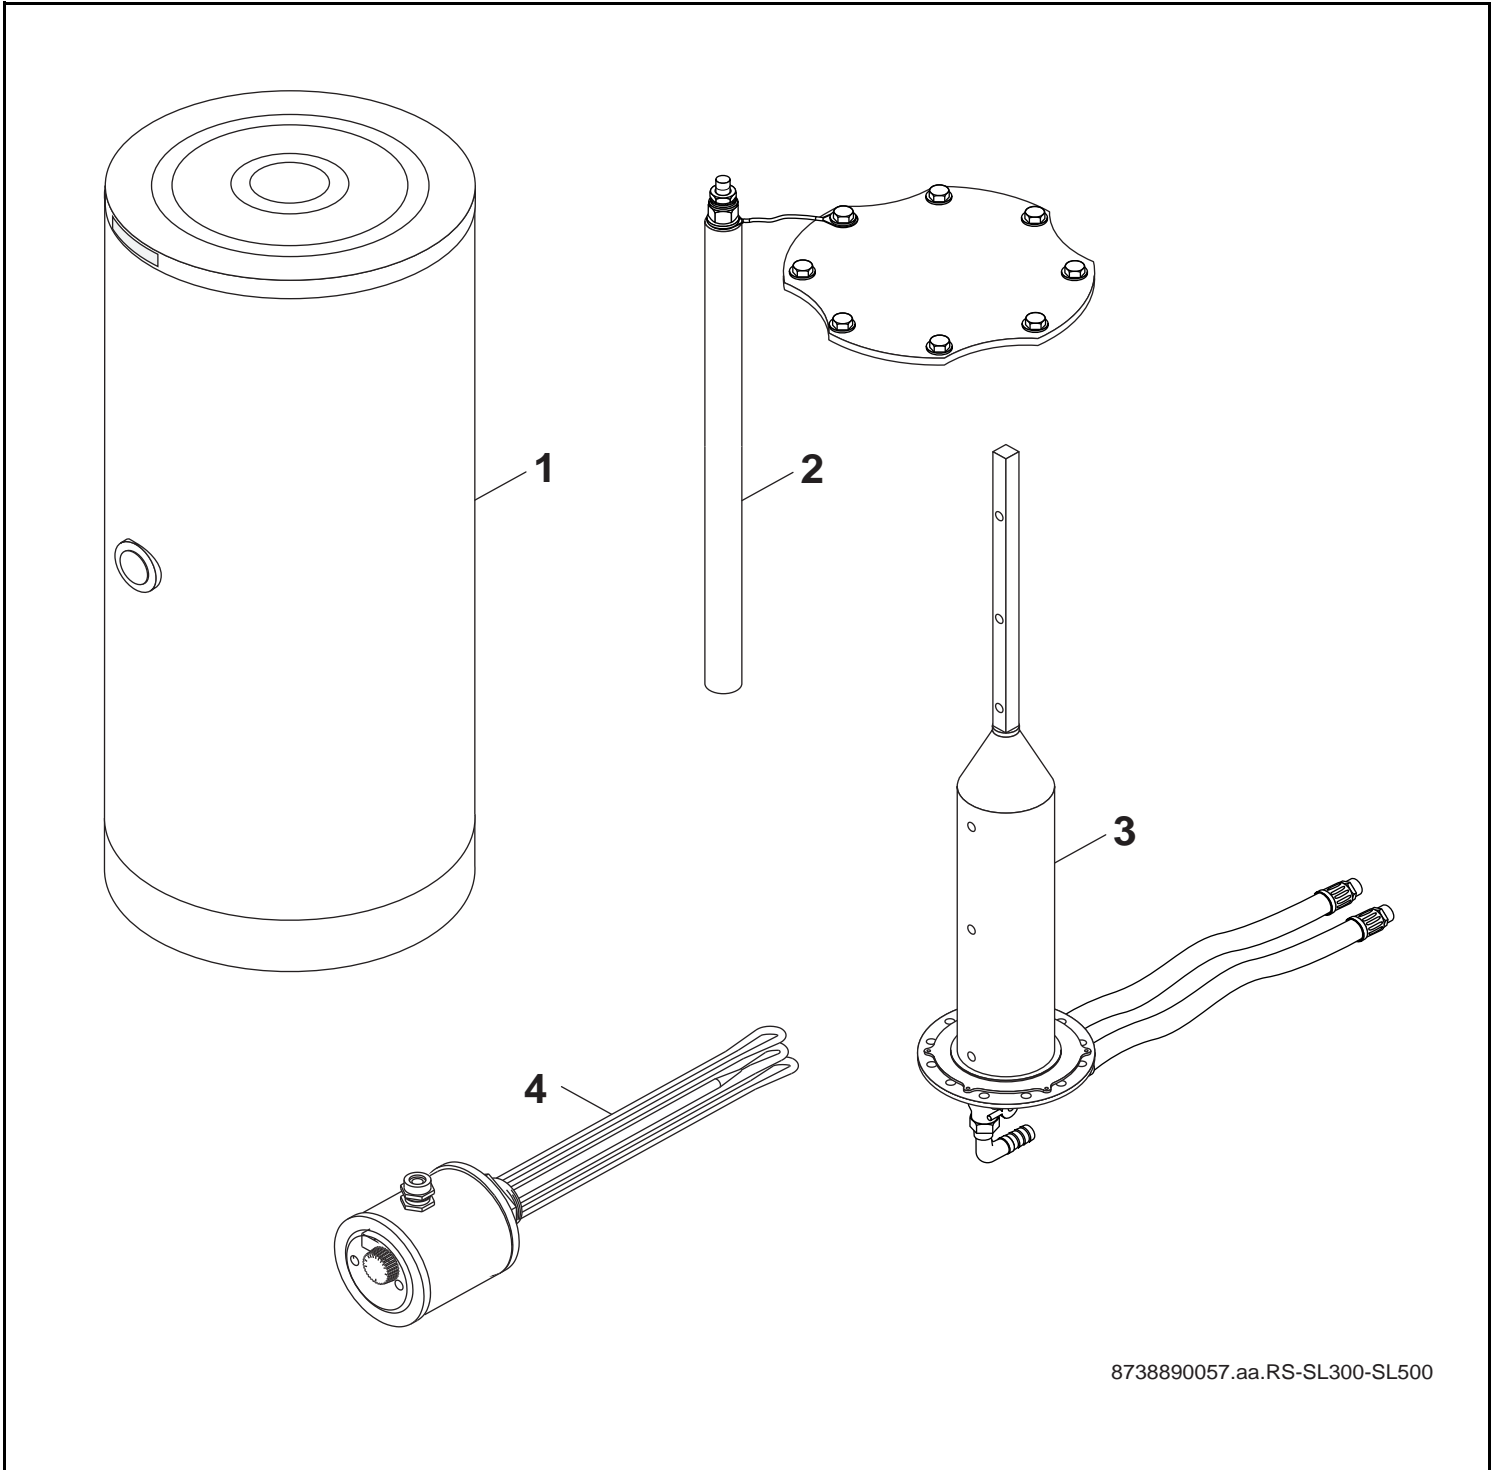

Logalux SL 300-1W-500-2

Buderus

Wichtige Hinweise

- Ersatzteile dürfen nur von einem zugelassenen Installateur eingebaut werden!
- Im Anhang finden Sie:
 - die Übersetzungen aller verwendeten Teilebezeichnungen
 - eine Übersicht der Gerätetypen und Länder, für die diese Ersatzteilliste gilt.