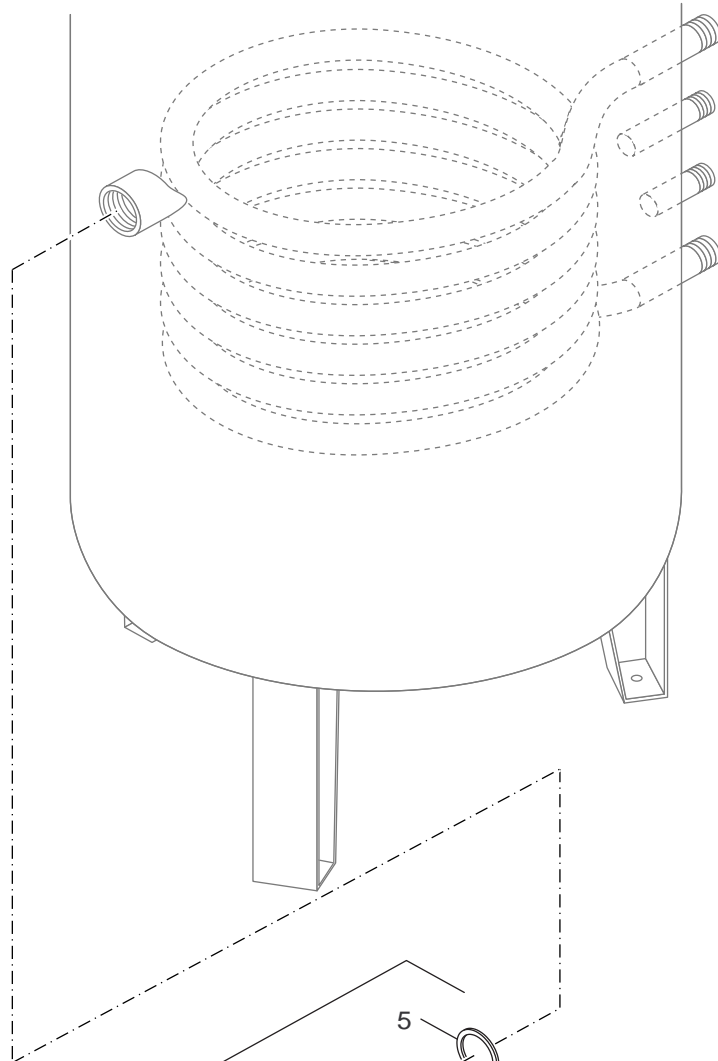

Ersatzteilliste
Spare parts list

8738890061.aa.RS-Elektro-Heizeinsatz SL300-SL500

Elektroheizeinsatz 300-1-SL500-2
immersion heater SL300-1-SL500-2

Logalux SL 300-1W-500-2

4