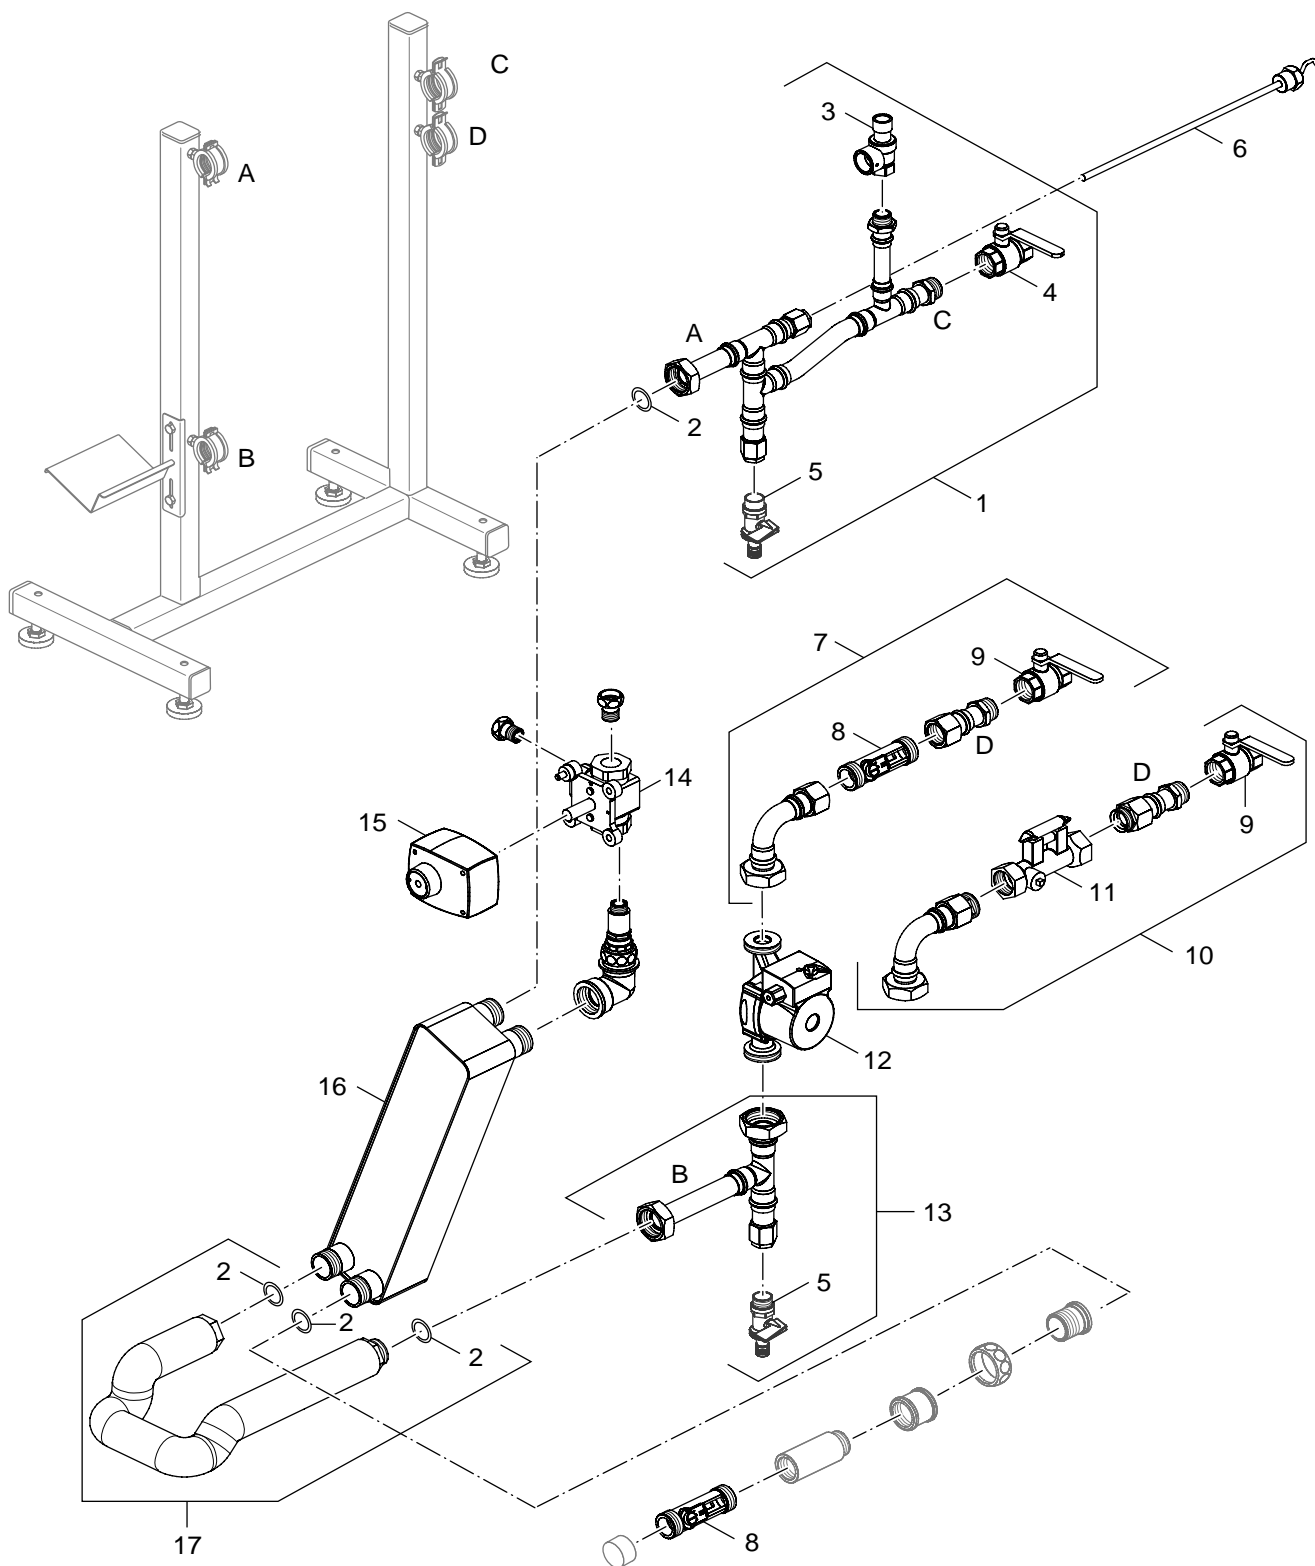

Ersatzteilliste
Spare parts list

6720905232.aa

Rahmen
Frame

Pufferentladesation PES35-150

1

Ersatzteilliste
Spare parts list

6720905233.aa

Rohrsatz
Set of Pipes