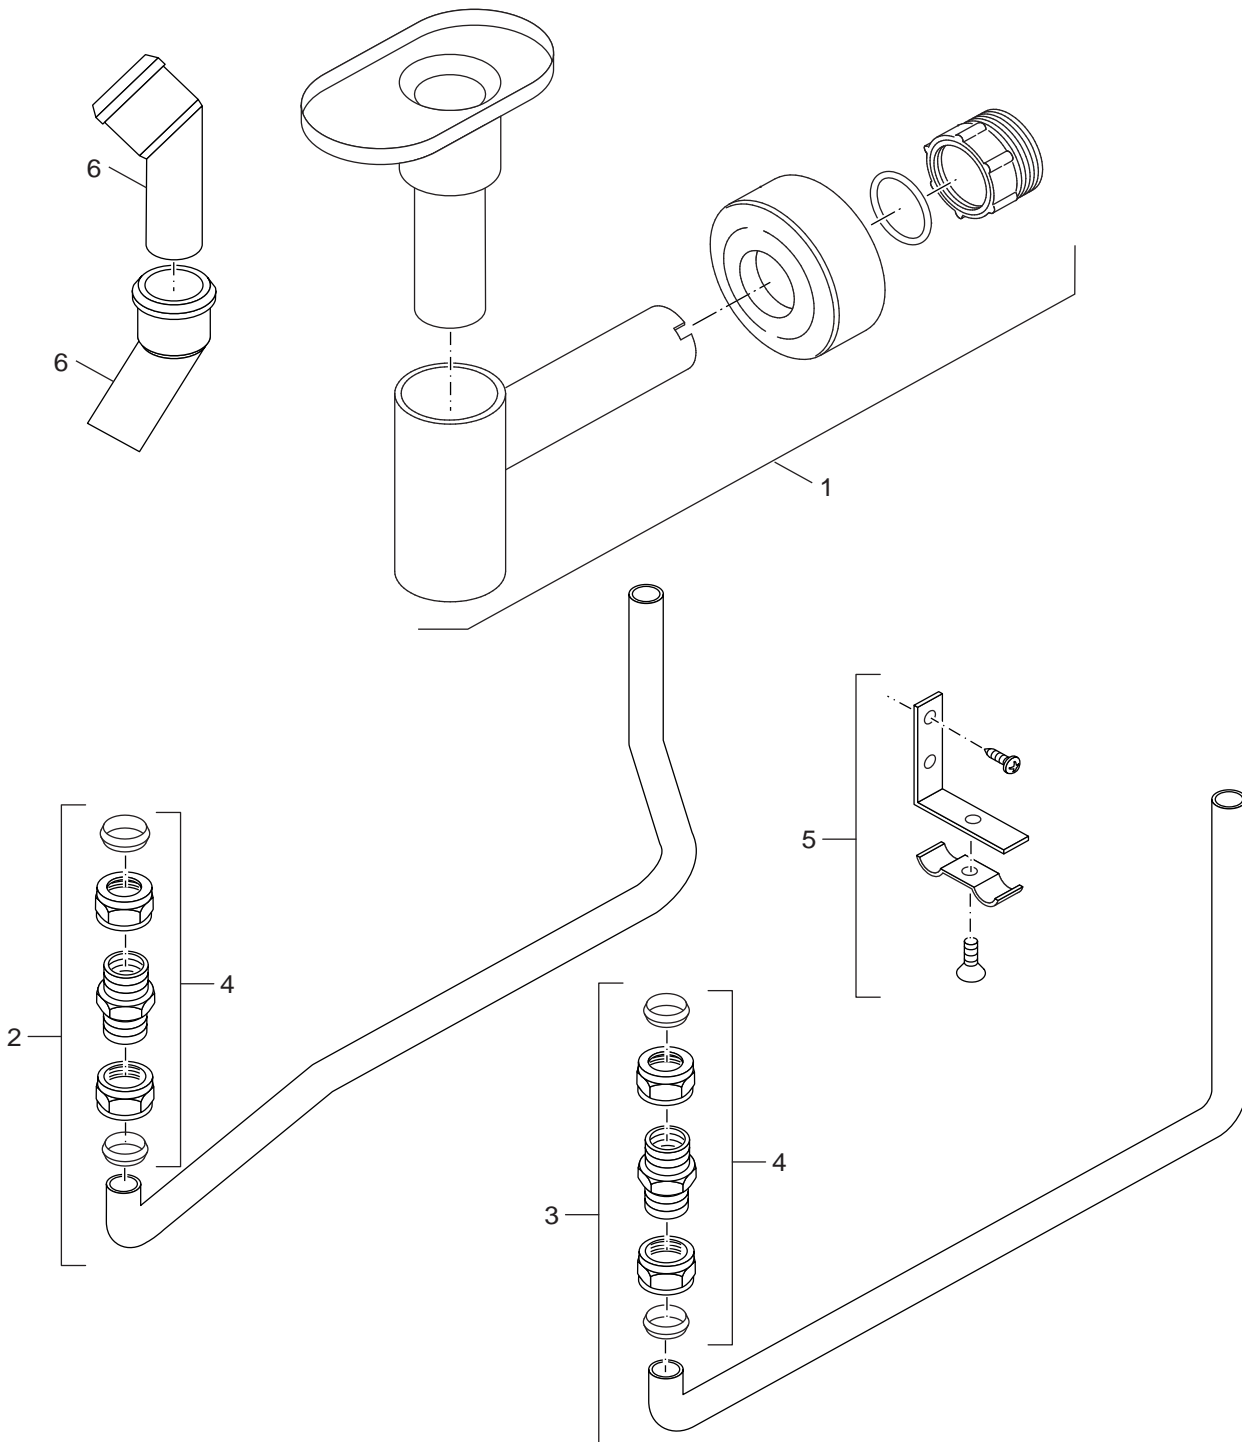

Ersatzteilliste
Spare parts list

8738890028.aa.RS-Speicher HT75

Speicher HT75
 Cylinder HT75

HT75

1

Ersatzteilliste
Spare parts list

8738890029.aa.RS-Verrohrung G-BH rechts/links

Verrohrung G-BH75 rechts/links
Piping G-BH75 right/left