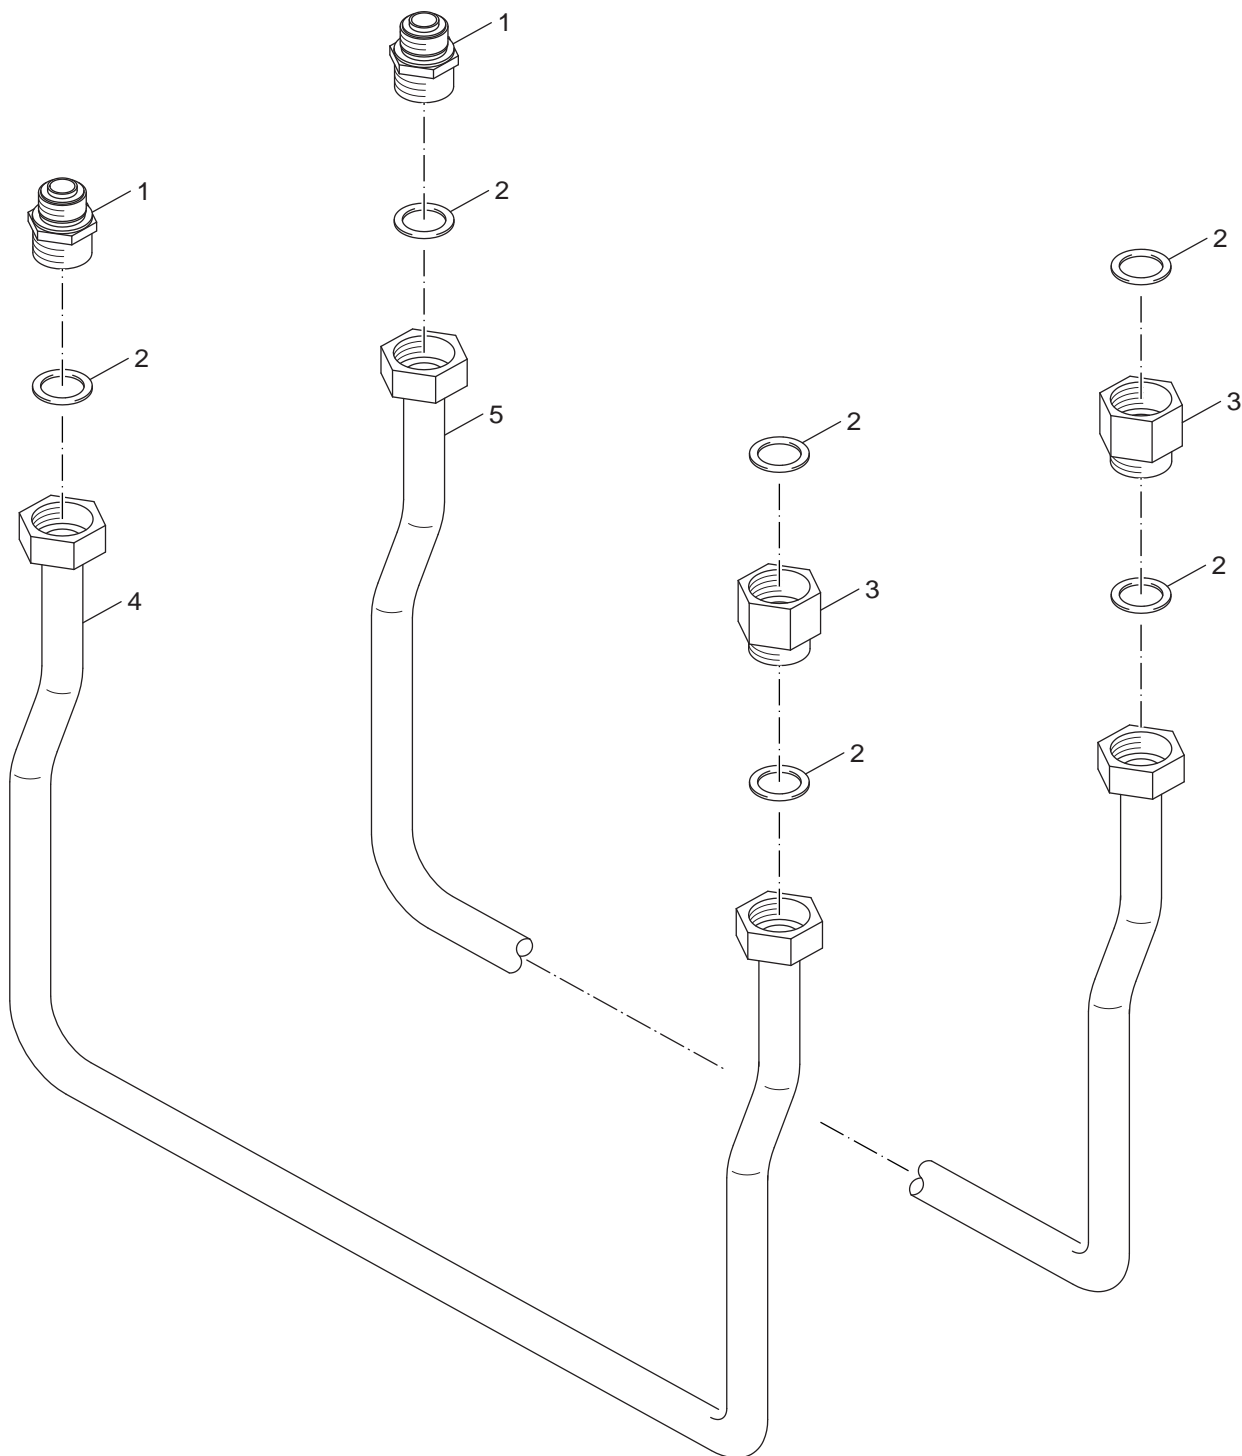

HT75

2

Ersatzteilliste
Spare parts list

8738890030.aa.RS-Verrohrung heizkreisseitig

Verrohrung heizkreisseitig
 Piping heating circuit

HT75

3

Ersatzteilliste
Spare parts list

8738890031.aa.RS-Verrohrung heizkreisseitig rechts/links

Verrohrung heizkreisseitig rechts/links
Piping heating circuit right/left

HT75

4

Bosch Thermotechnik GmbH
Sophienstraße 30-32
D-35576 Wetzlar
www.buderus.de