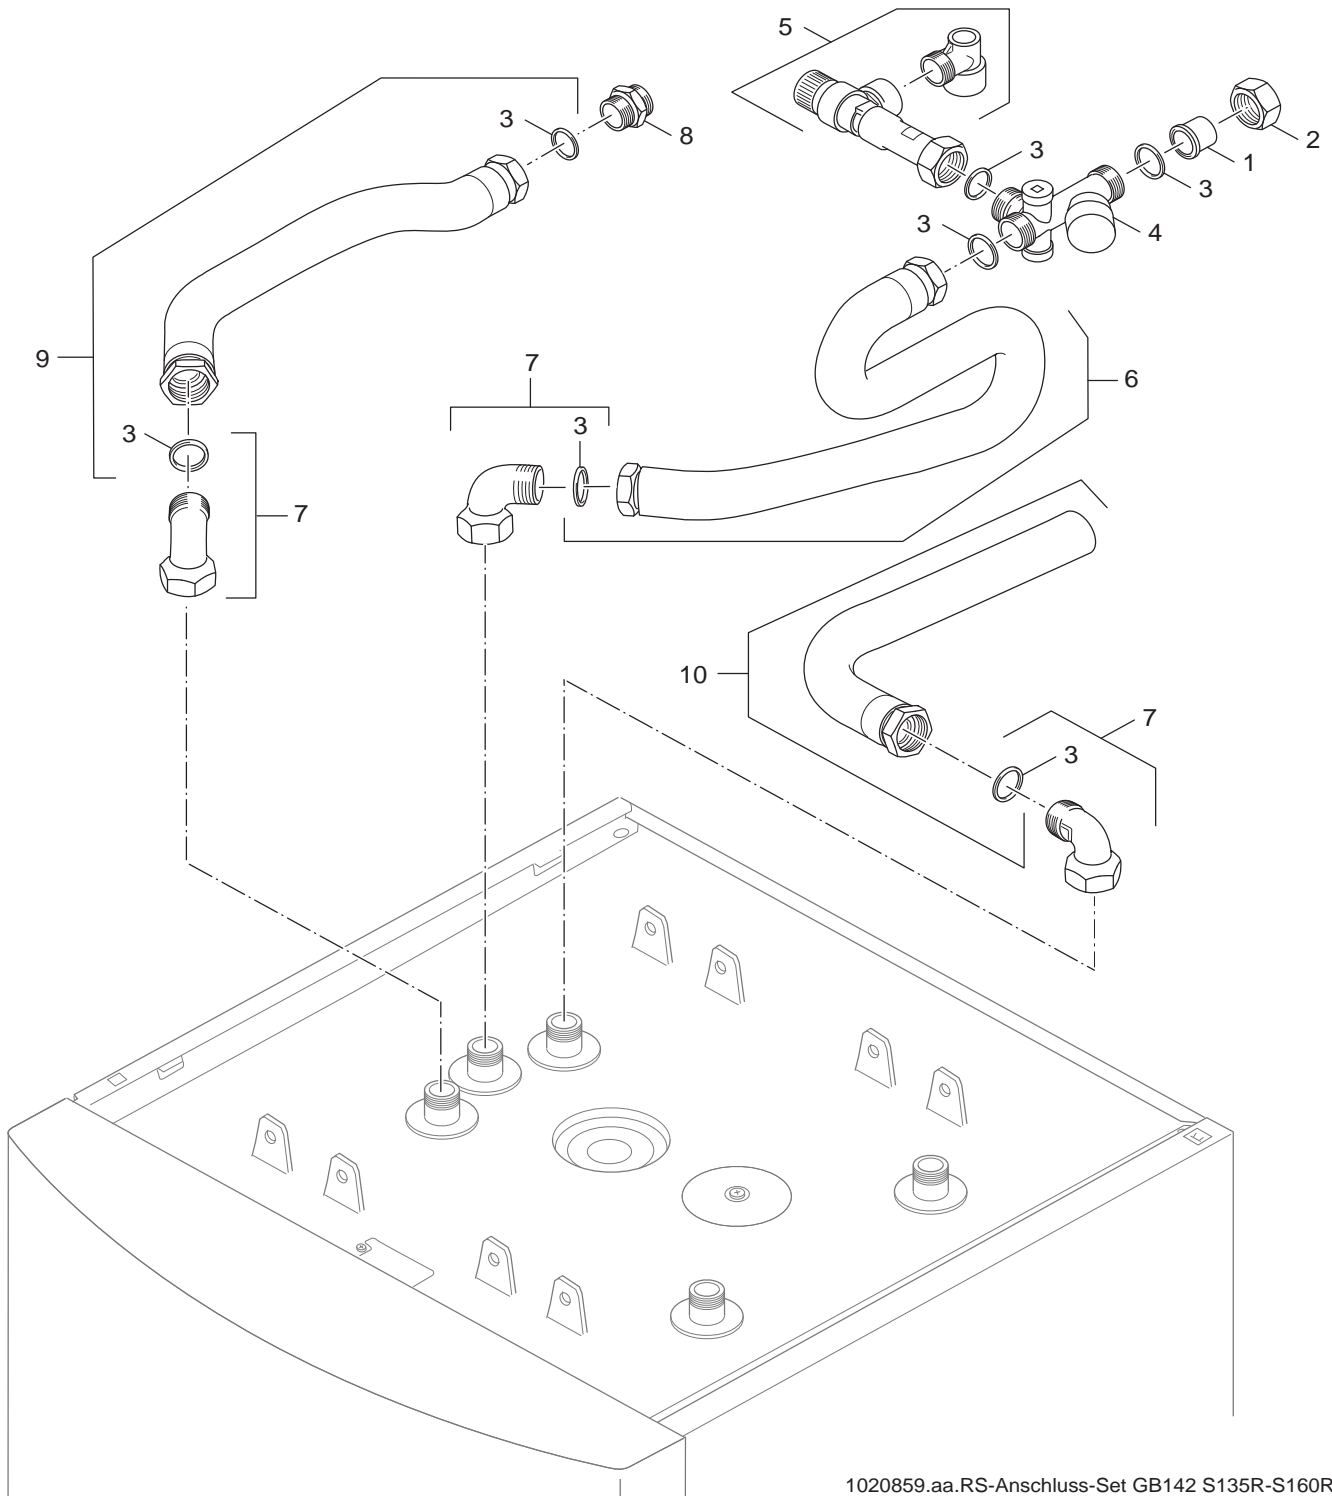

Ersatzteilliste
Spare parts list

Liste des pièces de rechange
Lista parti di ricambio

1020859.aa.RS-Anschluss-Set GB142 S135R-S160R

ANSCHLUSS-SET S-FLEX GB142

63016494