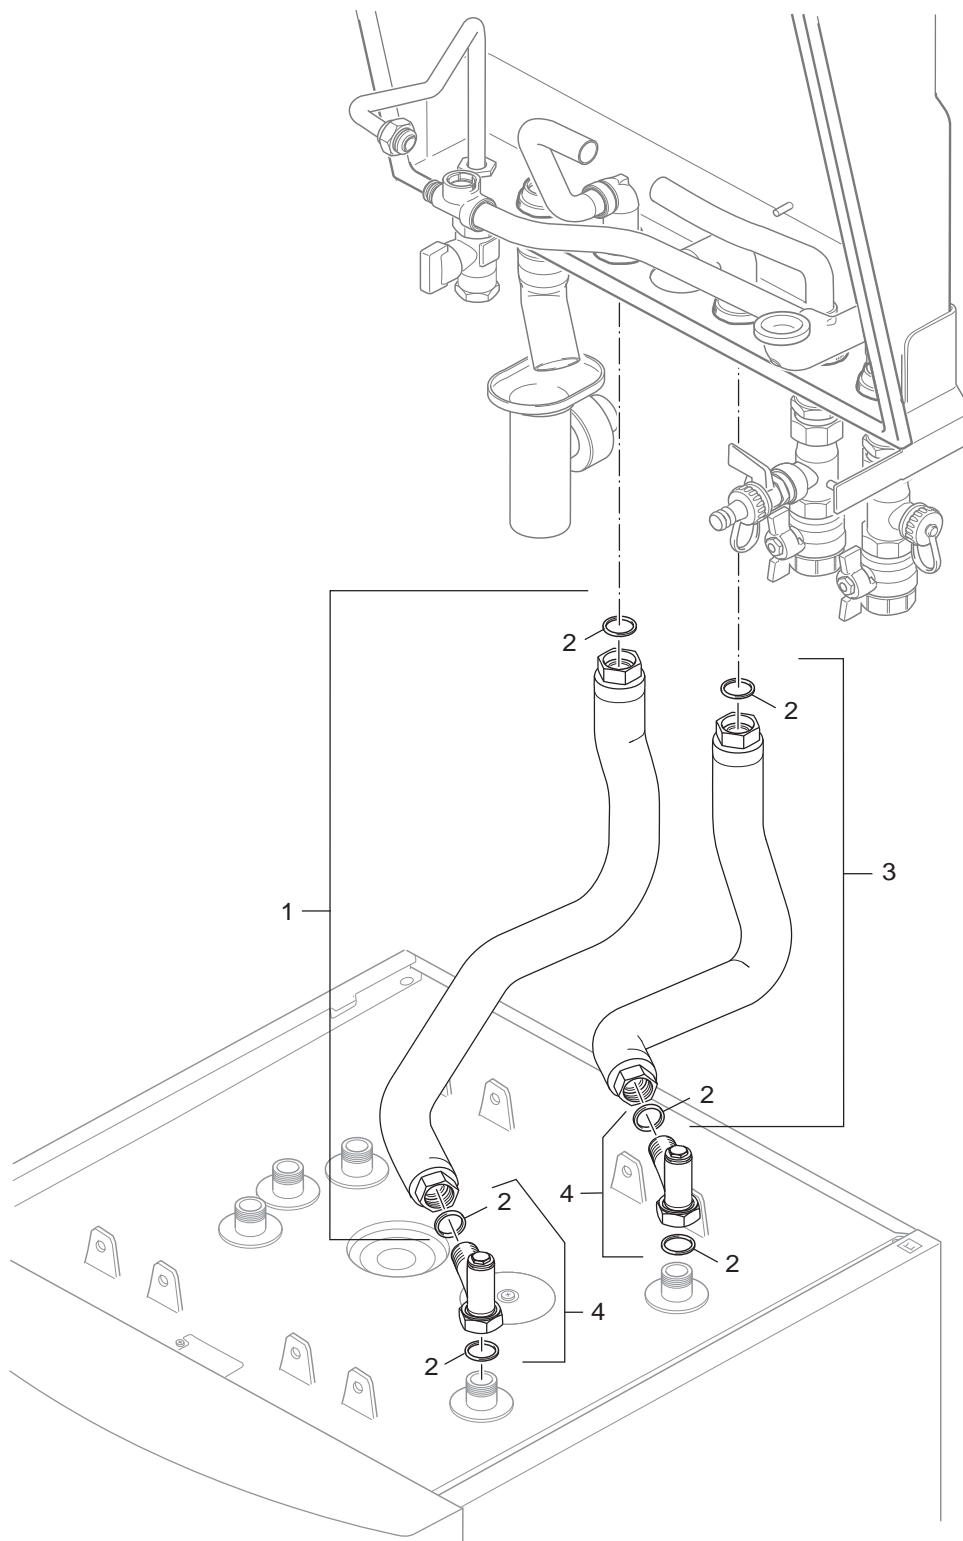

Liste des pièces de rechange  
Lista parti di ricambio

1021935.aa.RS-Kessel-Speicherverrohrung G135 S135R-S160R

Rohrgruppe G135/SB105

63019420

**Ersatzteilliste**  
**Spare parts list**

**Liste des pièces de rechange**  
**Lista parti di ricambio**