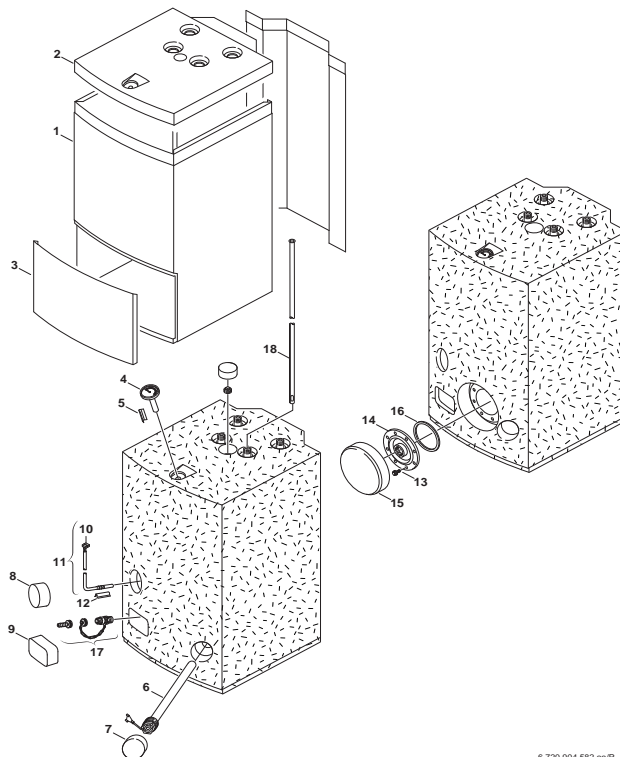

Ersatzteilliste
Spare parts list
Liste des pièces de rechange
Lista parti di ricambio
Lista de repuestos
Onderdelenlijst

WU160W - 7719003022

6 720 904 582.aa/R

Pos	Bestell-Nr.	Bezeichnung	Description	Dénomination	Descrizione	Descripción	Benaming
1	8 718 007 494 0	Mantel	Front shell	Habillage	Mantello	Carcasa	Mantel
2	8 715 503 571 0	Haube	Hood	Capot	Carpot	Capota	Deksel
3	8 715 503 573 0	Abdeckung	Cover	Couvercle	Coperchio	Chapa de protección	Afdichting
4	8 717 208 111 0	Thermometer	Thermometer	Thermomètre	Termometro	Termómetro	Thermometer
5	8 714 606 024 0	Klemmfeder	Clamp spring	RESSORT POUR THERMOMETRE	Fermo	Muelle de tecla	Haarspeldveer
6	8 718 505 052 0	Anode isoliert, 480mm	Anode 480mm	Anode 480mm	Anodo 480mm	Anodo 480mm	Anode 480mm
7	8 710 402 029 0	Isolierung Anode	Covering sheet Anode	Couvercle Anode	Coperchio Anodo	Chapa de protección Anodo	Afdichting Anode
8	8 710 402 029 0	Isolierung Anode	Covering sheet Anode	Couvercle Anode	Coperchio Anodo	Chapa de protección Anodo	Afdichting Anode
9	8 710 402 031 0	Isolierung	Insulation	Isolation	Isolamento	Aislamiento	Isolatie
10	8 711 006 060 0	Stecker	Plug	Connecteur	Spina	Anection	Stekker
11	7 719 003 242	Nr.1212 WW-NTC	Nr.1212 Sensor	Nr.1212 Sensor	Nr.1212 Sensor	Nr.1212 Sensor	Nr.1212 Sensor
12	8 714 606 021 0	Klemmfeder	Clamp spring	Ressort	Fermo	Muelle de tecla	Haarspeldveer
13	2 911 060 291 0	Schraube M10x25 (10x)	Screw M10x25 (10x)	Vis M10x25 (10x)	Vite M10x25 (10x)	Tornillo M10x25 (10x)	Schroef M10x25 (10x)
14	8 715 503 396 0	Flansch 1 1/2	Connecting flange 1 1/2	Trappe de visite 1 1/2	Flangia 1 1/2	Brida de conexión 1 1/2	Aansluitflens 1 1/2
15	8 718 006 674 0	Isolierung	Insulation	Isolation	Isolamento	Aislamiento	Isolatie
16	8 710 103 096 0	Dichtungs-Set 100x109D - 115/138Dx3 (1x)	Set of seals 100x109D - 115/138Dx3 (1x)	Jeu de joints 100x109D - 115/138Dx3 (1x)	Set guarnizioni 100x109D - 115/138Dx3	conjunto de juntas 100x109D - 115/138Dx3	Set afdichting 100x109D - 115/138Dx3
17	8 738 505 974 0	Ventil	Globe valve	Robinet	Valvola	Válvula de globo	Ventiel
18	8 710 735 457 0	Einlaufrohr Edelstahl 915lg.	Inlet tube stainless steel	Tube d'arrivée acier spécial	Tubo della presa acciaio raffinato	Pipa del producto acero afinado	Toevoerpipj roestvrij staal
	8 710 103 043 0	Dichtscheibe 3/4" (10x)	Fibre washer 23.9 X 17.2 X 1.5 (10x)	Joint 3/4" (10x)	Guarnizione 3/4" (10x)	Junta 3/4" (10x)	Afdichting 3/4" (10x)
	8 710 715 890 0	Schlauch	Hose	Flexible	Tubo flessibile	Tubo flexible	Slang
	8 711 301 131 0	Schelle	Clip	Support	Staffa	Abrazadera	Klembeugel
	8 718 220 707 0	Warenzeichen Buderus	Trade mark badge Buderus	Marquage Buderus	Targhetta Buderus	Marca Buderus	Fabrieksmerk Buderus

For: