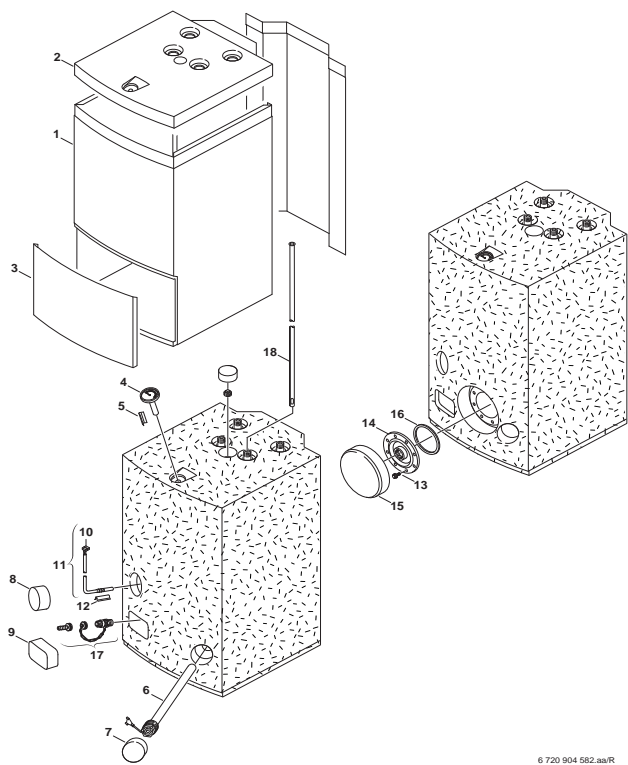

Ersatzteilliste
Spare parts list
Liste des pièces de rechange
Lista parti di ricambio
Lista de repuestos
Onderdelenlijst

WU120W - 7719003021

6 720 904 582.aa/R

Pos	Bestell-Nr.	Bezeichnung	Description	Dénomination	Descrizione	Descripción	Benaming
1	8 718 007 493 0	Mantel	Front shell	Habillage	Mantello	Carcasa	Mantel
2	8 715 503 570 0	Haube	Hood	Capot	Carpot	Capota	Deksel
3	8 715 503 572 0	Abdeckung	Cover	Couvercle	Coperchio	Chapa de protección	Afdichting
4	8 717 208 111 0	Thermometer	Thermometer	Thermomètre	Termometro	Termómetro	Thermometer
5	8 714 606 024 0	Klemmfeder	Clamp spring	RESSORT POUR THERMOMETRE	Fermo	Muelle de tecla	Haarspeldveer
6	8 718 505 052 0	Anode isoliert, 480mm	Anode 480mm	Anode 480mm	Anodo 480mm	Anodo 480mm	Anode 480mm
7	8 710 402 029 0	Isolierung Anode	Covering sheet Anode	Couvercle Anode	Coperchio Anodo	Chapa de protección Anodo	Afdichting Anode
8	8 710 402 029 0	Isolierung Anode	Covering sheet Anode	Couvercle Anode	Coperchio Anodo	Chapa de protección Anodo	Afdichting Anode
9	8 710 402 031 0	Isolierung	Insulation	Isolation	Isolamento	Aislamiento	Isolatie
10	8 711 006 060 0	Stecker	Plug	Connecteur	Spina	Anection	Stekker
11	7 719 003 242	Nr.1212 WW-NTC	Nr.1212 Sensor	Nr.1212 Sensor	Nr.1212 Sensor	Nr.1212 Sensor	Nr.1212 Sensor
12	8 714 606 021 0	Klemmfeder	Clamp spring	Ressort	Fermo	Muelle de tecla	Haarspeldveer
13	2 911 060 291 0	Schraube M10x25 (10x)	Screw M10x25 (10x)	Vis M10x25 (10x)	Vite M10x25 (10x)	Tornillo M10x25 (10x)	Schroef M10x25 (10x)
14	8 715 503 396 0	Flansch 1 1/2	Connecting flange 1 1/2	Trappe de visite 1 1/2	Flangia 1 1/2	Brida de conexión 1 1/2	Aansluitflens 1 1/2
15	8 718 006 674 0	Isolierung	Insulation	Isolation	Isolamento	Aislamiento	Isolatie
16	8 710 103 096 0	Dichtungs-Set 100x109D - 115/138Dx3 (1x)	Set of seals 100x109D - 115/138Dx3 (1x)	Jeu de joints 100x109D - 115/138Dx3 (1x)	Set guarnizioni 100x109D - 115/138Dx3	conjunto de juntas 100x109D - 115/138Dx3	Set afdichting 100x109D - 115/138Dx3
17	8 738 505 974 0	Ventil	Globe valve	Robinet	Valvola	Válvula de globo	Ventiel
18	8 710 735 457 0	Einlaufrohr Edelstahl 915lg.	Inlet tube stainless steel	Tube d'arrivée acier spécial	Tubo della presa acciaio raffinato	Pipa del producto acero afinado	Toevoerpipj roestvrij staal
	8 710 103 043 0	Dichtscheibe 3/4" (10x)	Fibre washer 23.9 X 17.2 X 1.5 (10x)	Joint 3/4" (10x)	Guarnizione 3/4" (10x)	Junta 3/4" (10x)	Afdichting 3/4" (10x)
	8 710 715 890 0	Schlauch	Hose	Flexible	Tubo flessibile	Tubo flexible	Slang
	8 711 301 131 0	Schelle	Clip	Support	Staffa	Abrazadera	Klembeugel
	8 718 220 707 0	Warenzeichen Buderus	Trade mark badge Buderus	Marquage Buderus	Targhetta Buderus	Marca Buderus	Fabrieksmerk Buderus

For: