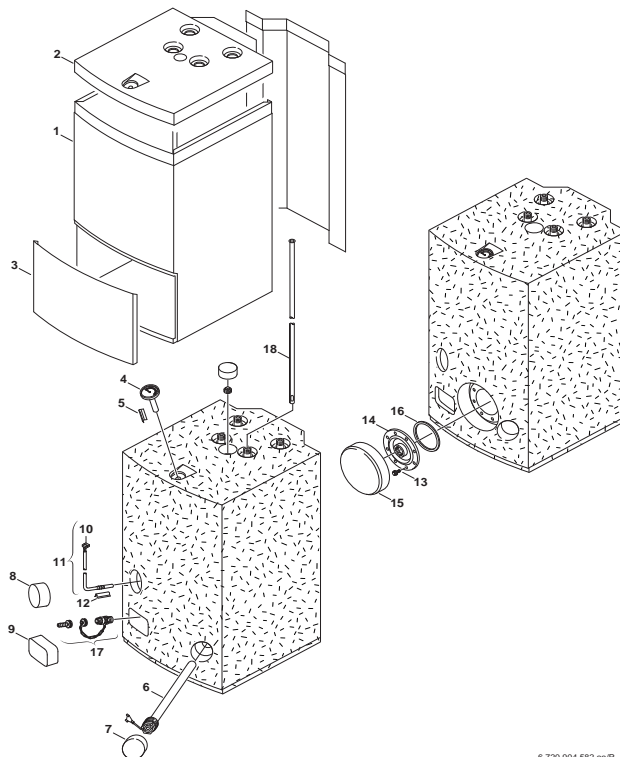

# WU120 W MEE - 7736613096

6 720 904 582.aa/R

Pos	Bestell-Nr.	Bezeichnung	Description	Dénomination	Descrizione	Descripción	Benaming
1	8 718 007 493 0	Mantel	Front shell	Habillage	Mantello	Carcasa	Mantel
2	8 715 503 570 0	Haube	Hood	Capot	Carpot	Capota	Deksel
3	8 715 503 572 0	Abdeckung	Cover	Couvercle	Coperchio	Chapa de protección	Afdichting
4	8 717 208 111 0	Thermometer	Thermometer	Thermomètre	Termometro	Termómetro	Thermometer
5	8 714 606 024 0	Klemmfeder	Clamp spring	RESSORT POUR THERMOMETRE	Fermo	Muelle de tecla	Haarspeldveer
6	8 718 505 052 0	Anode isoliert, 480mm	Anode 480mm	Anode 480mm	Anodo 480mm	Anodo 480mm	Anode 480mm
7	8 710 402 029 0	Isolierung Anode	Covering sheet Anode	Couvercle Anode	Coperchio Anodo	Chapa de protección Anodo	Afdichting Anode
8	8 710 402 029 0	Isolierung Anode	Covering sheet Anode	Couvercle Anode	Coperchio Anodo	Chapa de protección Anodo	Afdichting Anode
9	8 710 402 031 0	Isolierung	Insulation	Isolation	Isolamento	Aislamiento	Isolatie
10	8 711 006 060 0	Stecker	Plug	Connecteur	Spina	Anection	Stekker
11	7 719 003 242	Nr.1212 WW-NTC	Nr.1212 Sensor	Nr.1212 Sensor	Nr.1212 Sensor	Nr.1212 Sensor	Nr.1212 Sensor
12	8 714 606 021 0	Klemmfeder	Clamp spring	Ressort	Fermo	Muelle de tecla	Haarspeldveer
13	2 911 060 291 0	Schraube M10x25 (10x)	Screw M10x25 (10x)	Vis M10x25 (10x)	Vite M10x25 (10x)	Tornillo M10x25 (10x)	Schroef M10x25 (10x)
14	8 715 503 396 0	Flansch 1 1/2	Connecting flange 1 1/2	Trappe de visite 1 1/2	Flangia 1 1/2	Brida de conexión 1 1/2	Aansluitflens 1 1/2
15	8 718 006 674 0	Isolierung	Insulation	Isolation	Isolamento	Aislamiento	Isolatie
16	8 710 103 096 0	Dichtungs-Set 100x109D - 115/138Dx3 (1x)	Set of seals 100x109D - 115/138Dx3 (1x)	Jeu de joints 100x109D - 115/138Dx3 (1x)	Set guarnizioni 100x109D - 115/138Dx3	conjunto de juntas 100x109D - 115/138Dx3	Set afdichting 100x109D - 115/138Dx3
17	8 738 505 974 0	Ventil	Globe valve	Robinet	Valvola	Válvula de globo	Ventiel
18	8 710 735 457 0	Einlaufrohr Edelstahl 915lg.	Inlet tube stainless steel	Tube d'arrivée acier spécial	Tubo della presa acciaio raffinato	Pipa del producto acero afinado	Toevoerpipj roestvrij staal
	8 710 103 043 0	Dichtscheibe 3/4" (10x)	Fibre washer 23.9 X 17.2 X 1.5 (10x)	Joint 3/4" (10x)	Guarnizione 3/4" (10x)	Junta 3/4" (10x)	Afdichting 3/4" (10x)
	8 710 715 890 0	Schlauch	Hose	Flexible	Tubo flessibile	Tubo flexible	Slang
	8 711 301 131 0	Schelle	Clip	Support	Staffa	Abrazadera	Klembeugel
	8 718 220 707 0	Warenzeichen Buderus	Trade mark badge Buderus	Marquage Buderus	Targhetta Buderus	Marca Buderus	Fabrieksmerk Buderus