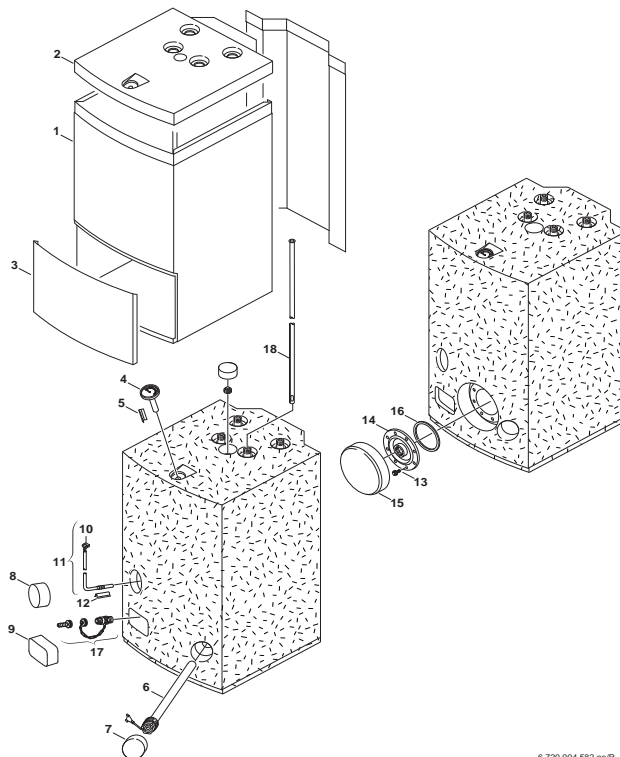

Ersatzteilliste
Spare parts list
Liste des pièces de rechange
Lista parti di ricambio
Lista de repuestos
Onderdelenlijst

WU160W MEE - 7736613097

6 720 904 582.aa/R

Pos	Bestell-Nr.	Bezeichnung	Description	Dénomination	Descrizione	Descripción	Benaming
1	8 718 007 494 0	Mantel	Front shell	Habillage	Mantello	Carcasa	Mantel
2	8 715 503 571 0	Haube	Hood	Capot	Carpot	Capota	Deksel
3	8 715 503 573 0	Abdeckung	Cover	Couvercle	Coperchio	Chapa de protección	Afdichting
4	8 717 208 111 0	Thermometer	Thermometer	Thermomètre	Termometro	Termómetro	Thermometer
5	8 714 606 024 0	Klemmfeder	Clamp spring	RESSORT POUR THERMOMETRE	Fermo	Muelle de tecla	Haarspeldveer
6	8 718 505 052 0	Anode isoliert, 480mm	Anode 480mm	Anode 480mm	Anodo 480mm	Anodo 480mm	Anode 480mm
7	8 710 402 029 0	Isolierung Anode	Covering sheet Anode	Couvercle Anode	Coperchio Anodo	Chapa de protección Anodo	Afdichting Anode
8	8 710 402 029 0	Isolierung Anode	Covering sheet Anode	Couvercle Anode	Coperchio Anodo	Chapa de protección Anodo	Afdichting Anode
9	8 710 402 031 0	Isolierung	Insulation	Isolation	Isolamento	Aislamiento	Isolatie
10	8 711 006 060 0	Stecker	Plug	Connecteur	Spina	Anection	Stekker
11	7 719 003 242	Nr.1212 WW-NTC	Nr.1212 Sensor	Nr.1212 Sensor	Nr.1212 Sensor	Nr.1212 Sensor	Nr.1212 Sensor
12	8 714 606 021 0	Klemmfeder	Clamp spring	Ressort	Fermo	Muelle de tecla	Haarspeldveer
13	2 911 060 291 0	Schraube M10x25 (10x)	Screw M10x25 (10x)	Vis M10x25 (10x)	Vite M10x25 (10x)	Tornillo M10x25 (10x)	Schroef M10x25 (10x)
14	8 715 503 396 0	Flansch 1 1/2	Connecting flange 1 1/2	Trappe de visite 1 1/2	Flangia 1 1/2	Brida de conexión 1 1/2	Aansluitflens 1 1/2
15	8 718 006 674 0	Isolierung	Insulation	Isolation	Isolamento	Aislamiento	Isolatie
16	8 710 103 096 0	Dichtungs-Set 100x109D - 115/138Dx3 (1x)	Set of seals 100x109D - 115/138Dx3 (1x)	Jeu de joints 100x109D - 115/138Dx3 (1x)	Set guarnizioni 100x109D - 115/138Dx3	conjunto de juntas 100x109D - 115/138Dx3	Set afdichting 100x109D - 115/138Dx3
17	8 738 505 974 0	Ventil	Globe valve	Robinet	Valvola	Válvula de globo	Ventiel
18	8 710 735 457 0	Einlaufrohr Edelstahl 915lg.	Inlet tube stainless steel	Tube d'arrivée acier spécial	Tubo della presa acciaio raffinato	Pipa del producto acero afinado	Toevoerpipj roestvrij staal
	8 710 103 043 0	Dichtscheibe 3/4" (10x)	Fibre washer 23.9 X 17.2 X 1.5 (10x)	Joint 3/4" (10x)	Guarnizione 3/4" (10x)	Junta 3/4" (10x)	Afdichting 3/4" (10x)
	8 710 715 890 0	Schlauch	Hose	Flexible	Tubo flessibile	Tubo flexible	Slang
	8 711 301 131 0	Schelle	Clip	Support	Staffa	Abrazadera	Klembeugel
	8 718 220 707 0	Warenzeichen Buderus	Trade mark badge Buderus	Marquage Buderus	Targhetta Buderus	Marca Buderus	Fabrieksmerk Buderus

For: