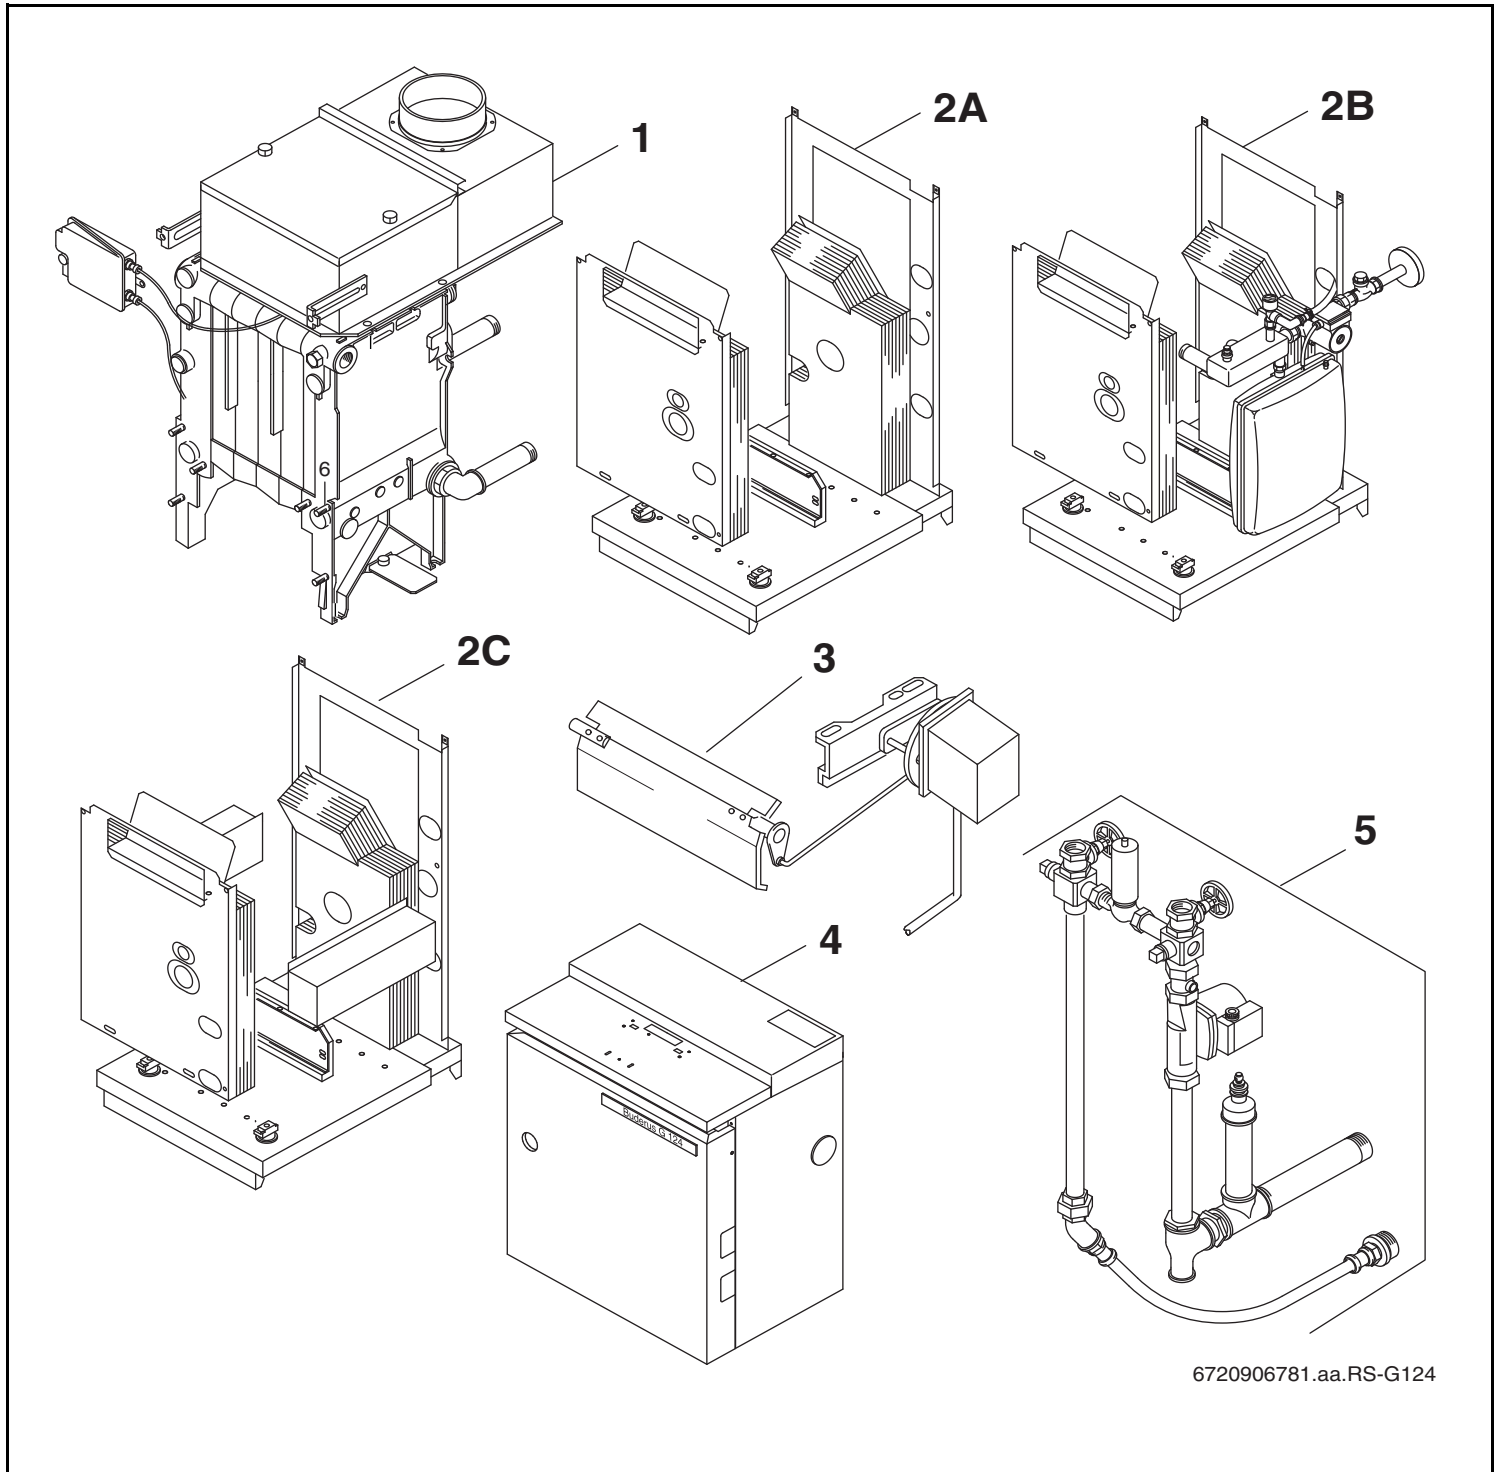

G124 E, L, V, LV und LP 10-32kW

6720906781.aa.RS-G124

Buderus

Wichtige Hinweise

- Ersatzteile dürfen nur von einem zugelassenen Installateur eingebaut werden!
- Im Anhang finden Sie:
 - die Übersetzungen aller verwendeten Teilebezeichnungen
 - eine Übersicht der Gerätetypen und Länder, für die diese Ersatzteilliste gilt.