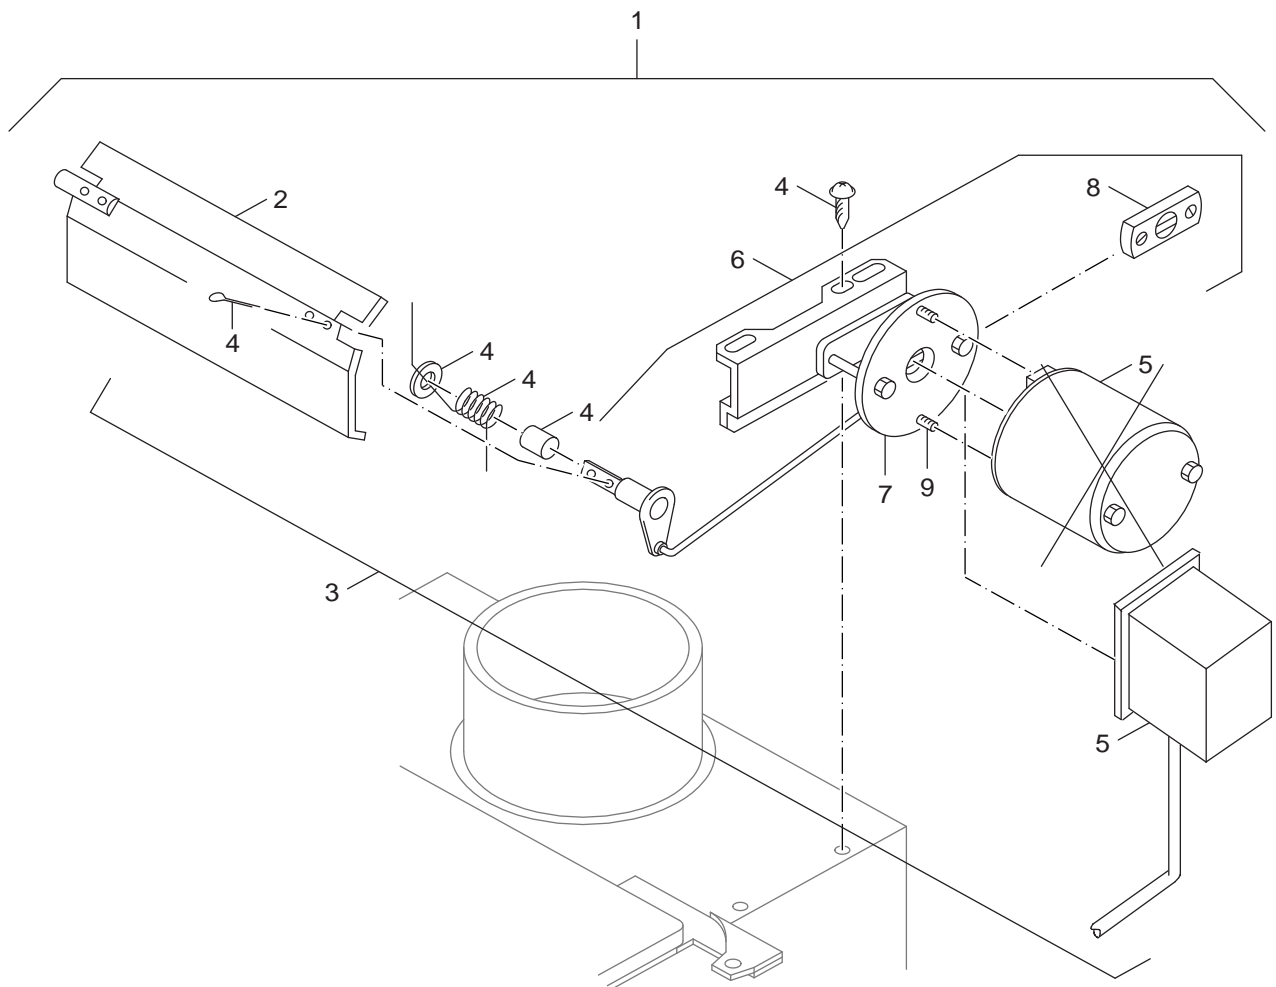

Ersatzteilliste
Spare parts list

6720906786.aa.RS-Abgassperklappe G124

Abgassperklappe
Vent damper

G124 E, L, V, LV und LP
10-32kW

3