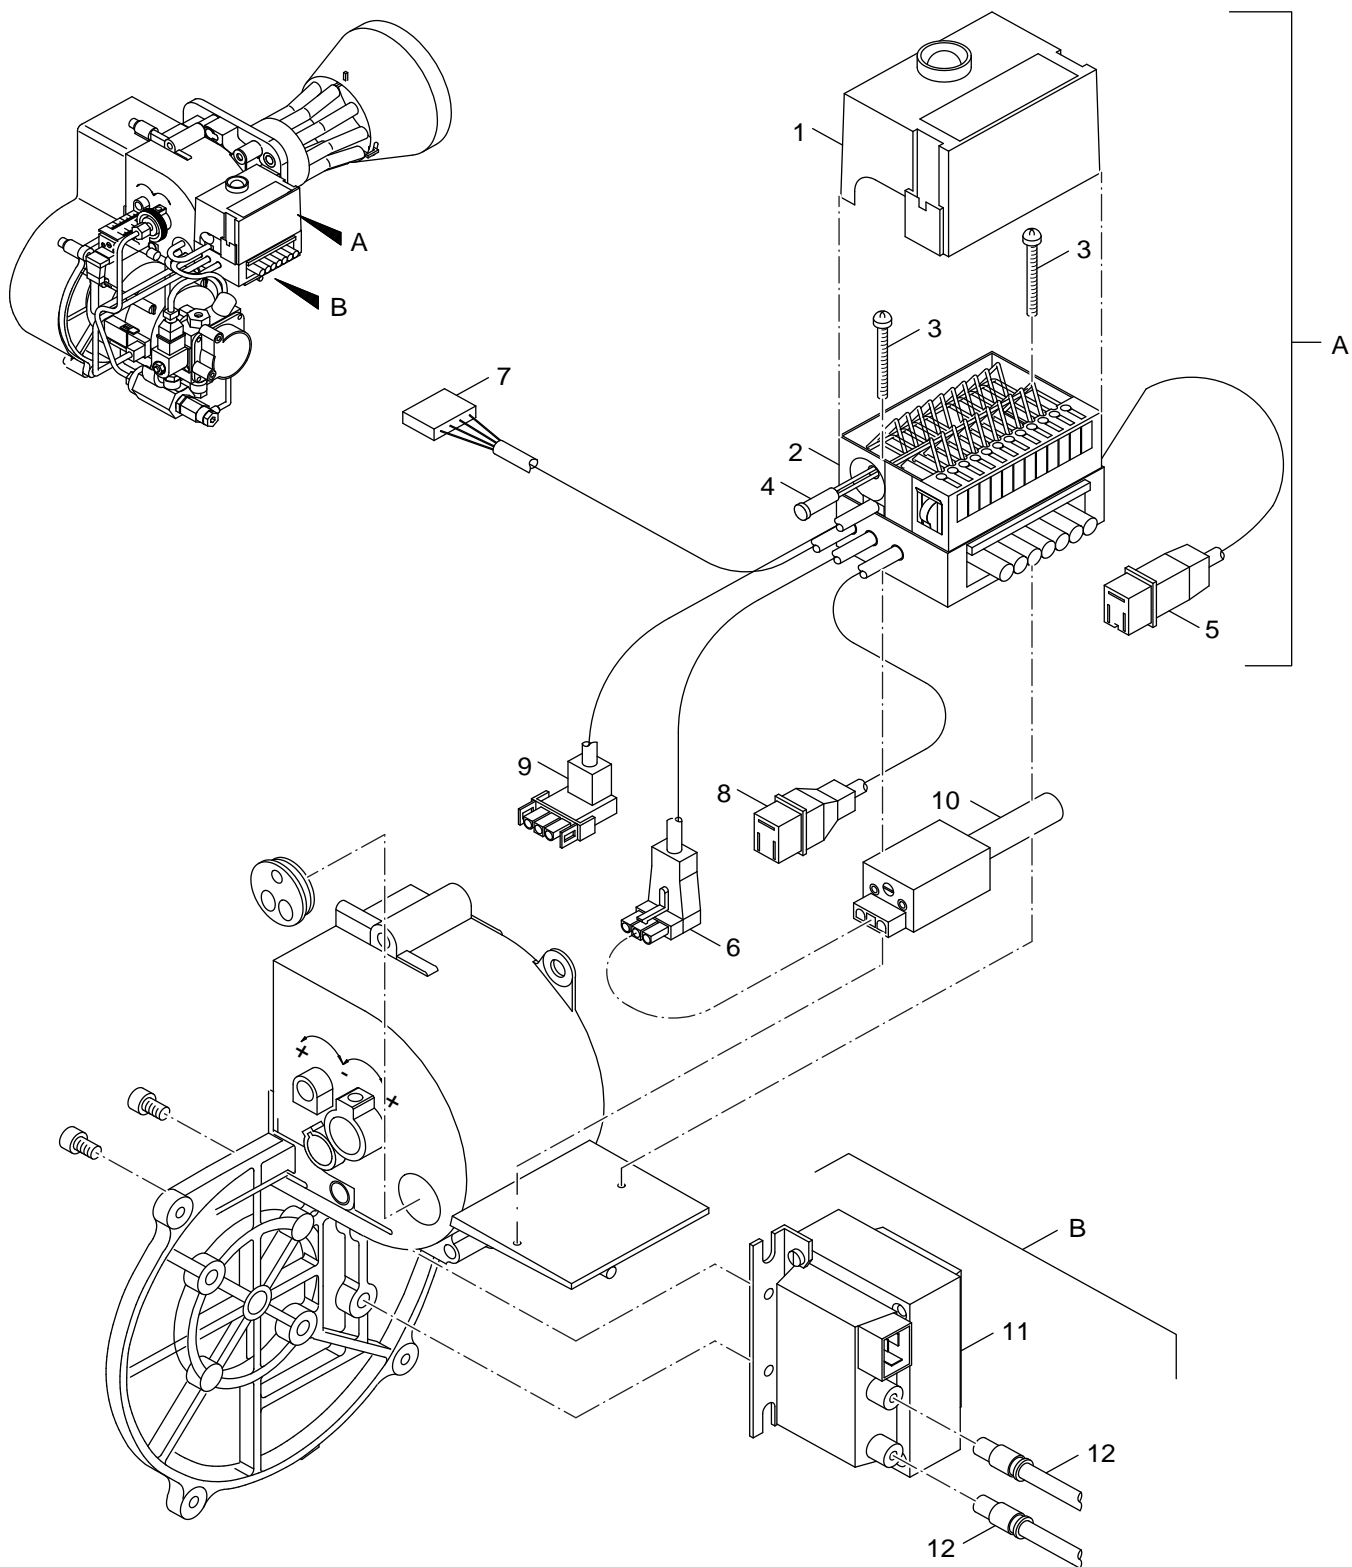

Ersatzteilliste
Spare parts list

6720906818.aa.RS-Zündeinrichtung OE1.0/1.1

Zündeinrichtung
ignition device

Öl-Gebläsebrenner
Logatop OE1.0/1.1

3