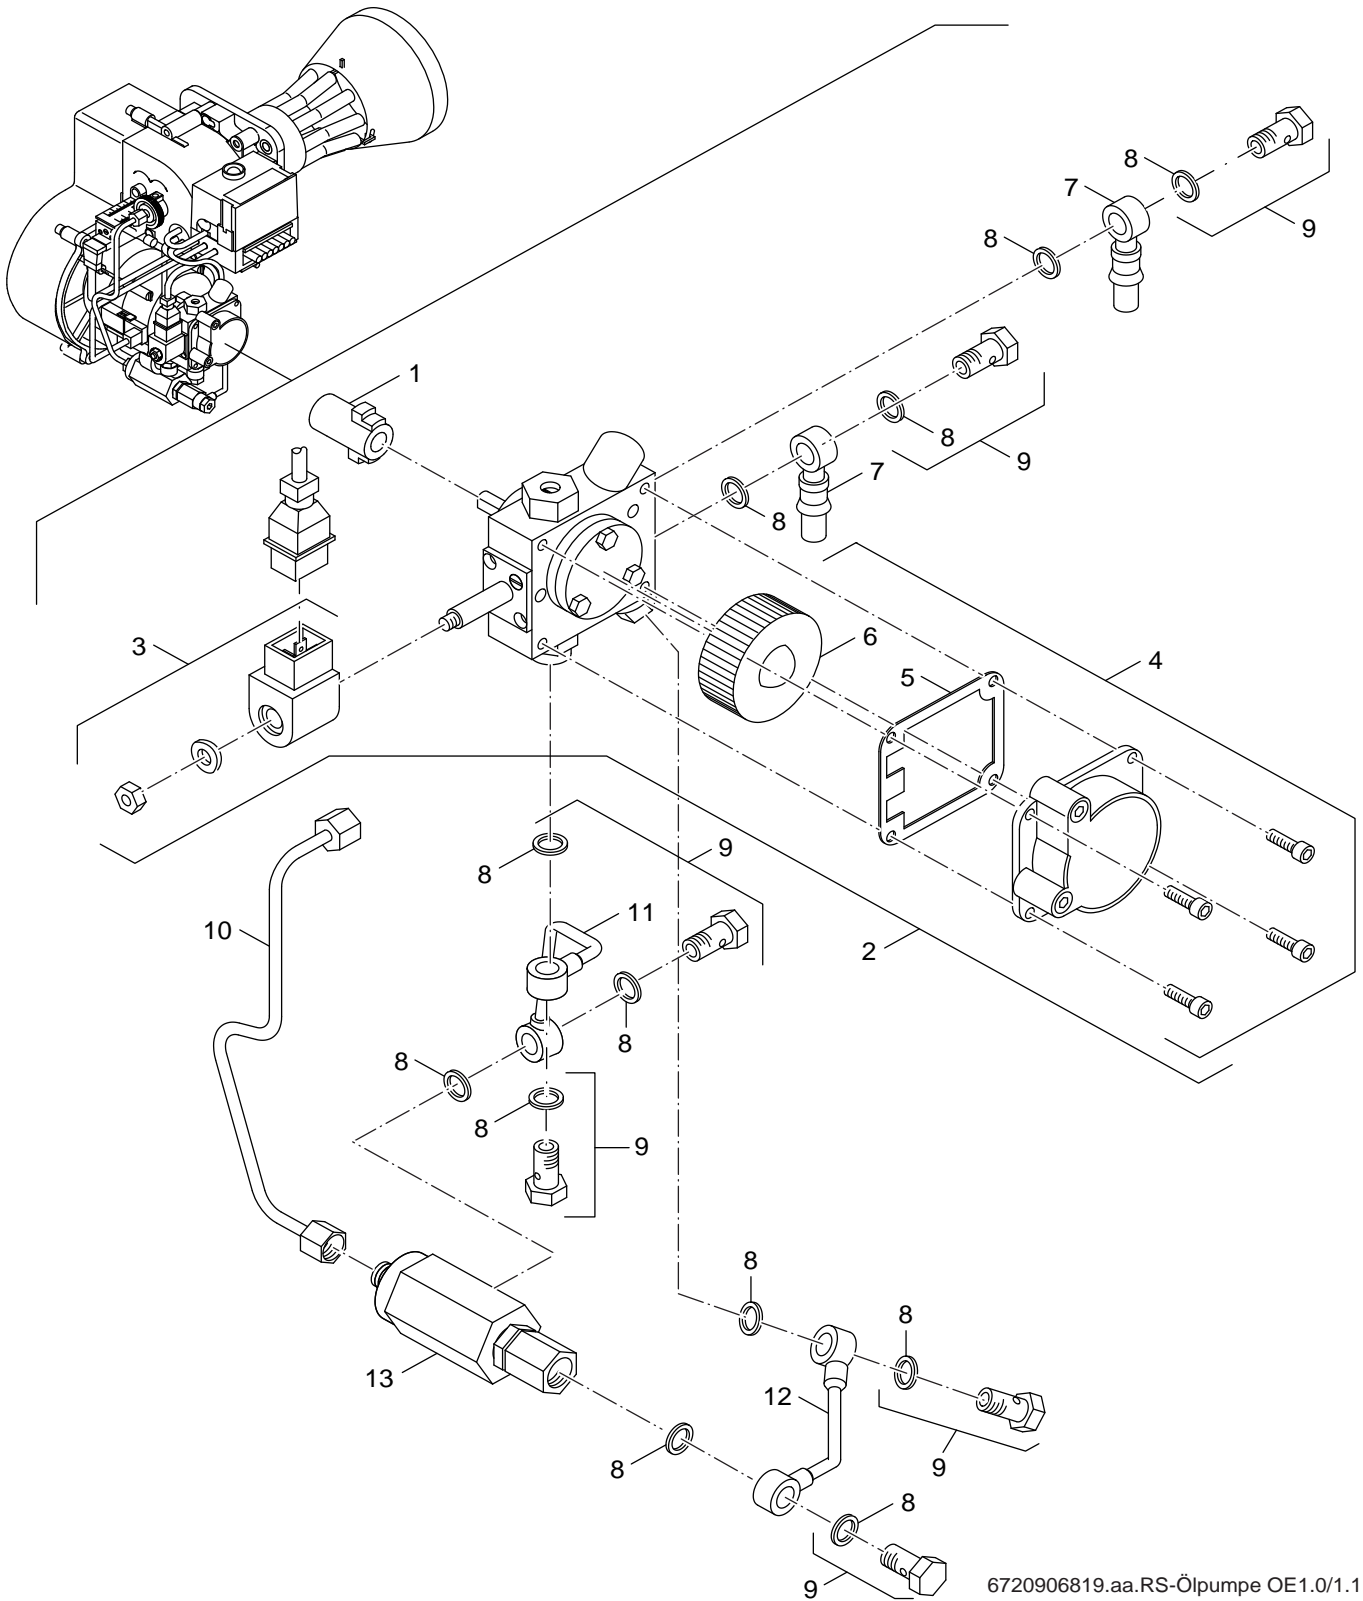

Ersatzteilliste
Spare parts list

6720906819.aa.RS-Ölpumpe OE1.0/1.1

Ölpumpe
oil pump

Öl-Gebläsebrenner
Logatop OE1.0/1.1

4

Pos	Bezeichnung description	Bestell-Nr. Ordering no.	OE1.0/1.1																		Bemerkungen Remarks
1	Kupplung weiß (2x)	8 718 572 841 0	■																		
2	Ölpumpe Suntec AS47A 7509 Rev 4	63017107	■																		
3	Magnetspule Suntec220-240V/50-60Hz	7 747 021 595	■																		
4	Deckelsatz für Suntec Pumpe	5885134	■																		
5	Dichtung Ölpumpe AS 47 (2x)	8 718 572 497 0	■																		
6	Filter Ölpumpe A70 Rev.3 AS47 (2x)	8 718 572 496 0	■																		
7	Ölschlauch R1/8NW4x1000 1Stück	5884230	■																		
8	Cu-Dichtring-Set (50x)	63006743	■																		
9	Umrüstset OE-Brenner	63006771	■																		
10	Ölleitung Dropl Düsengestänge verp	5885682	■																		
11	Ölleitung Dropl Bogen verp	5885684	■																		
12	Ölleitung Dropl Rücklauf verp	5885686	■																		
13	Dropless, Nachtropfschutz verp	5885680	■																		
Öl-Gebläsebrenner																					
Logatop OE1.0/1.1																Ölpumpe oil pump				4