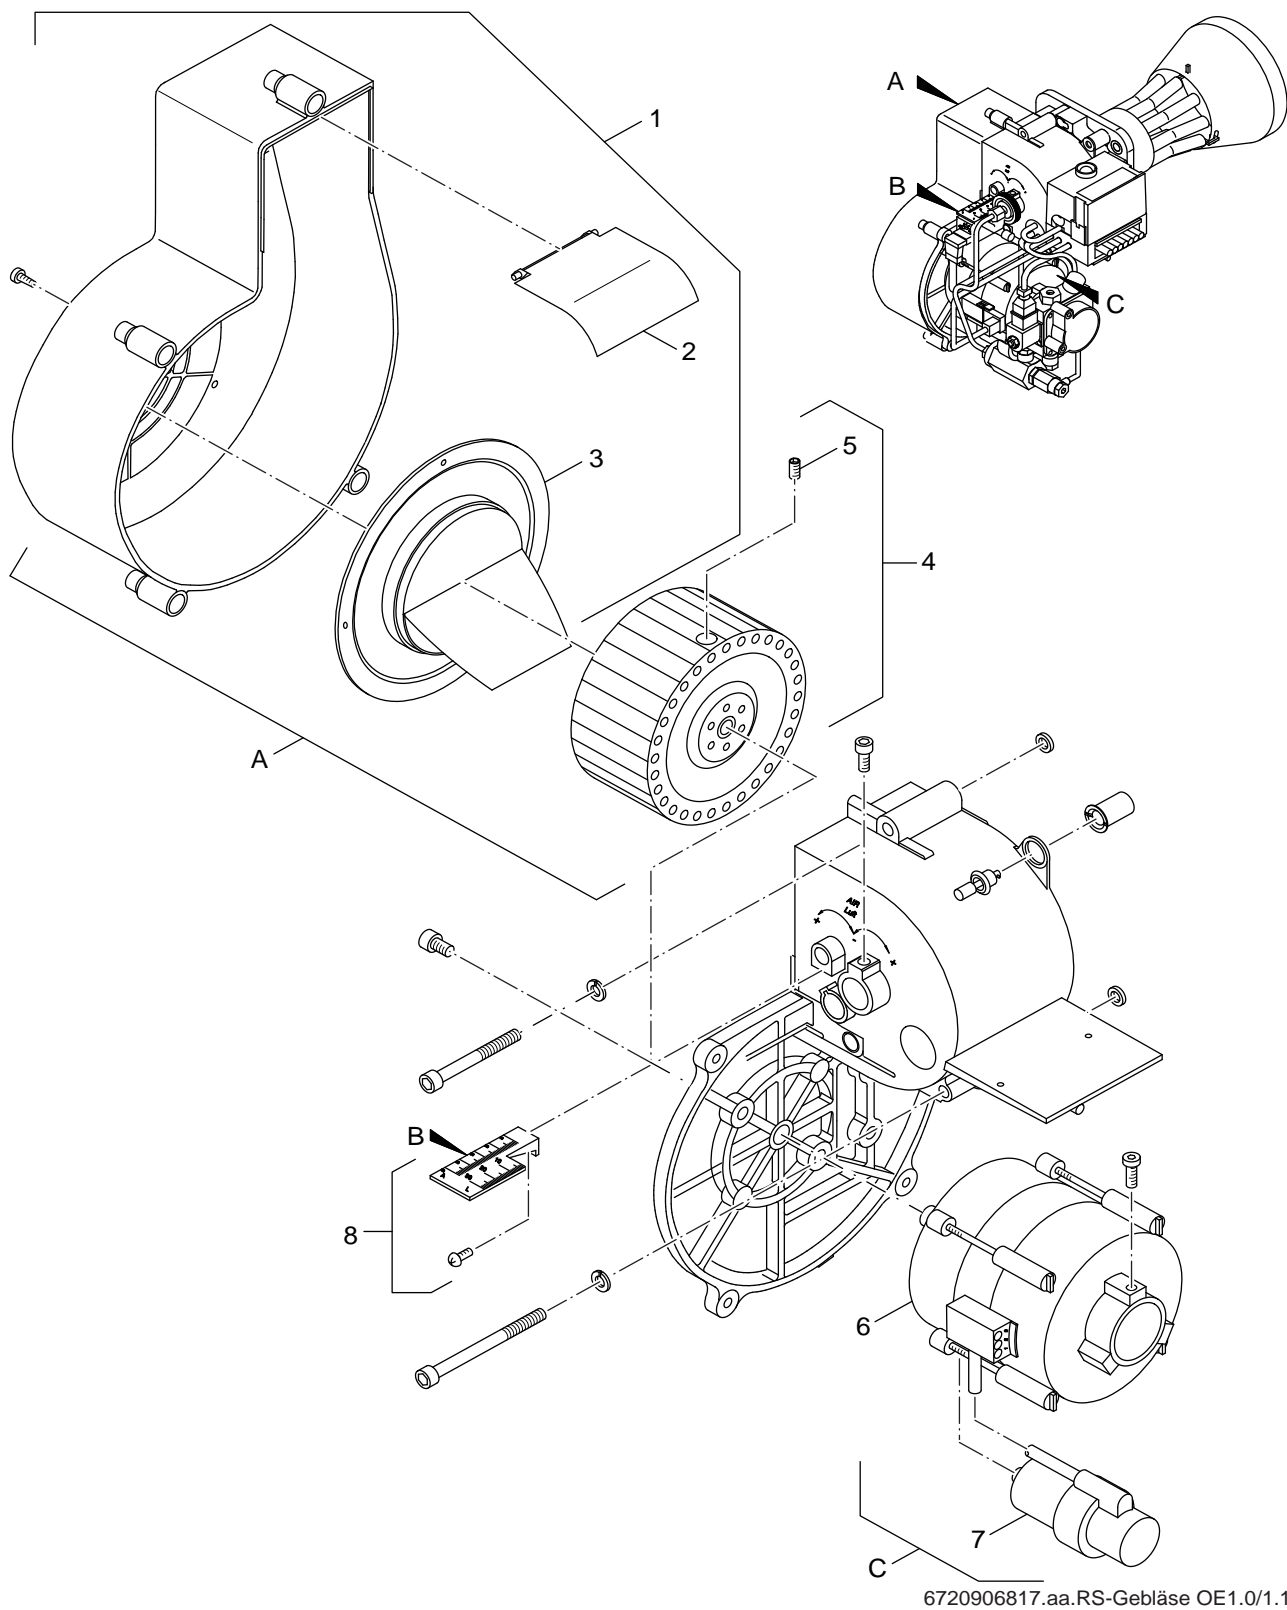

Ersatzteilliste
Spare parts list

Gebläse
fan

Öl-Gebläsebrenner
Logatop OE1.0/1.1

2