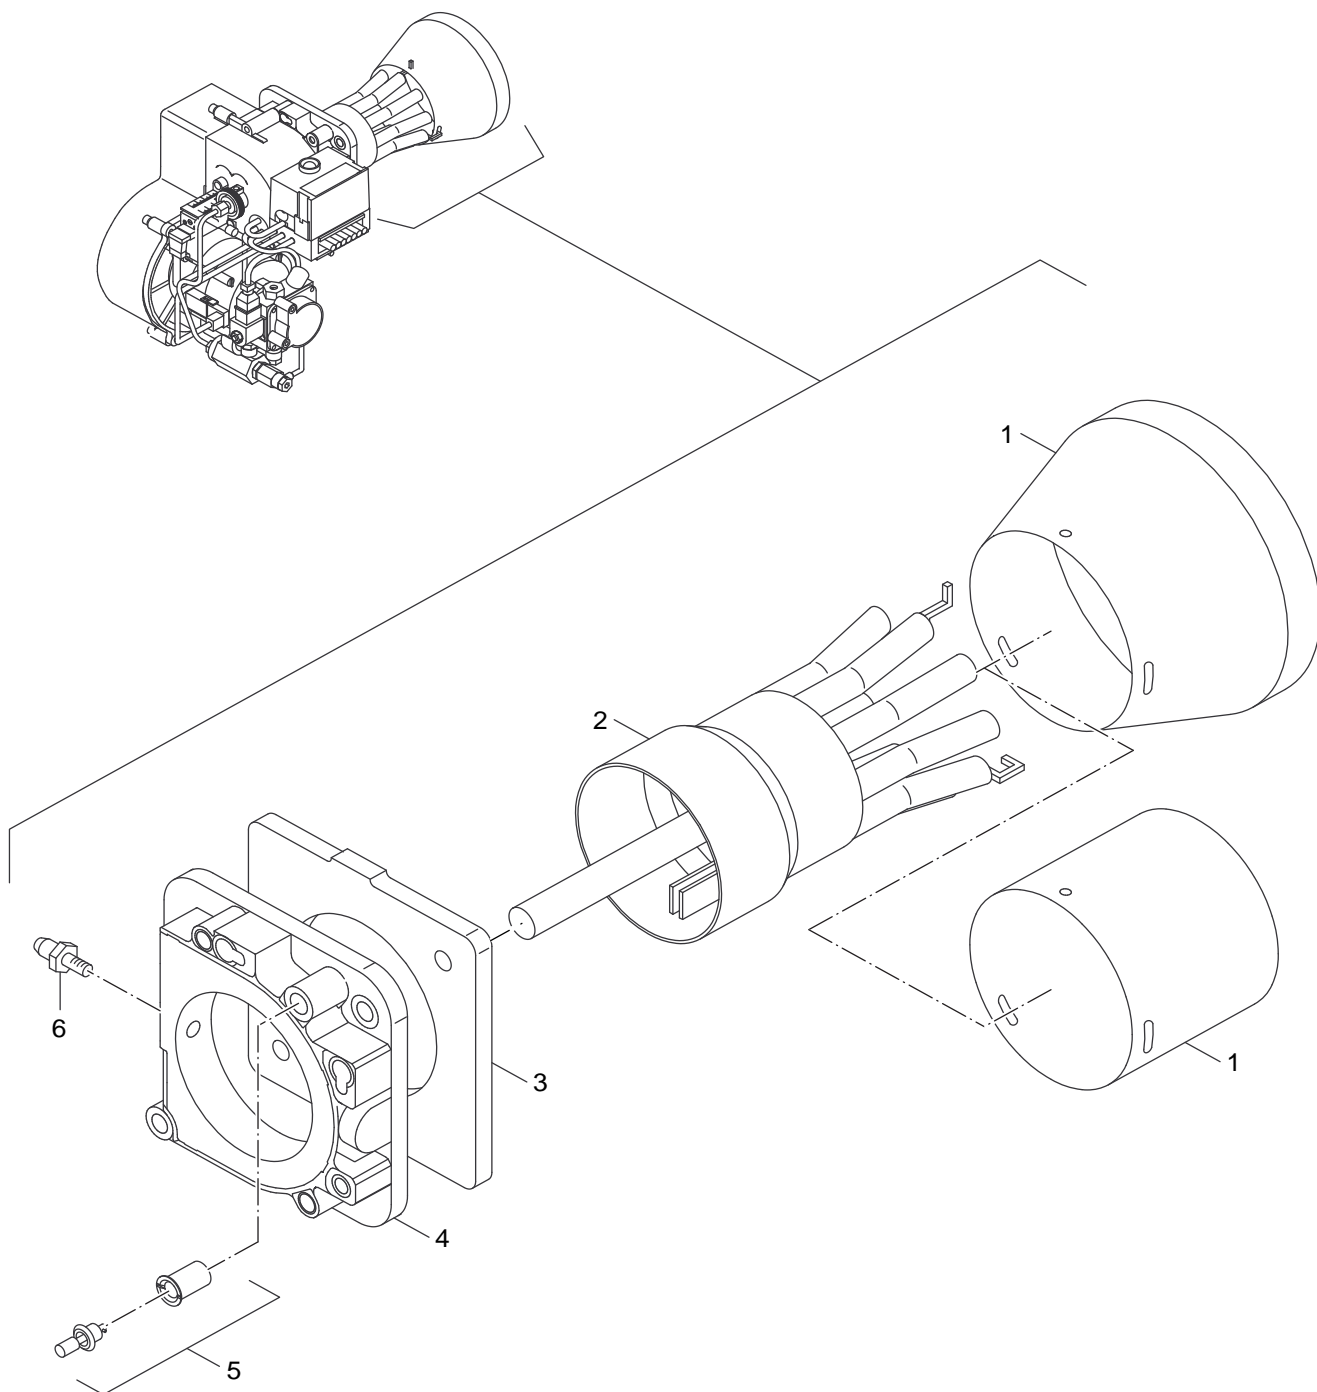

Pos	Bezeichnung description	Bestell-Nr. Ordering no.	OE1.0/1.1																		Bemerkungen Remarks
1	Kupplung weiß (2x)	8 718 572 841 0	■																		
2	Ölpumpe Suntec AS47A 7509 Rev 4	63017107	■																		
3	Magnetspule Suntec220-240V/50-60Hz	7 747 021 595	■																		
4	Deckelsatz für Suntec Pumpe	5885134	■																		
5	Dichtung Ölpumpe AS 47 (2x)	8 718 572 497 0	■																		
6	Filter Ölpumpe A70 Rev.3 AS47 (2x)	8 718 572 496 0	■																		
7	Ölschlauch R1/8NW4x1000 1Stück	5884230	■																		
8	Cu-Dichtring-Set (50x)	63006743	■																		
9	Umrüstset OE-Brenner	63006771	■																		
10	Ölleitung Dropl Düsengestänge verp	5885682	■																		
11	Ölleitung Dropl Bogen verp	5885684	■																		
12	Ölleitung Dropl Rücklauf verp	5885686	■																		
13	Dropless, Nachtropfschutz verp	5885680	■																		
Öl-Gebläsebrenner																					
Logatop OE1.0/1.1																Ölpumpe oil pump				4	

Ersatzteilliste
Spare parts list

6720906820.aa.RS-Mischeinrichtung OE1.0/1.1

Mischeinrichtung
mixer

Öl-Gebläsebrenner
Logatop OE1.0/1.1

5