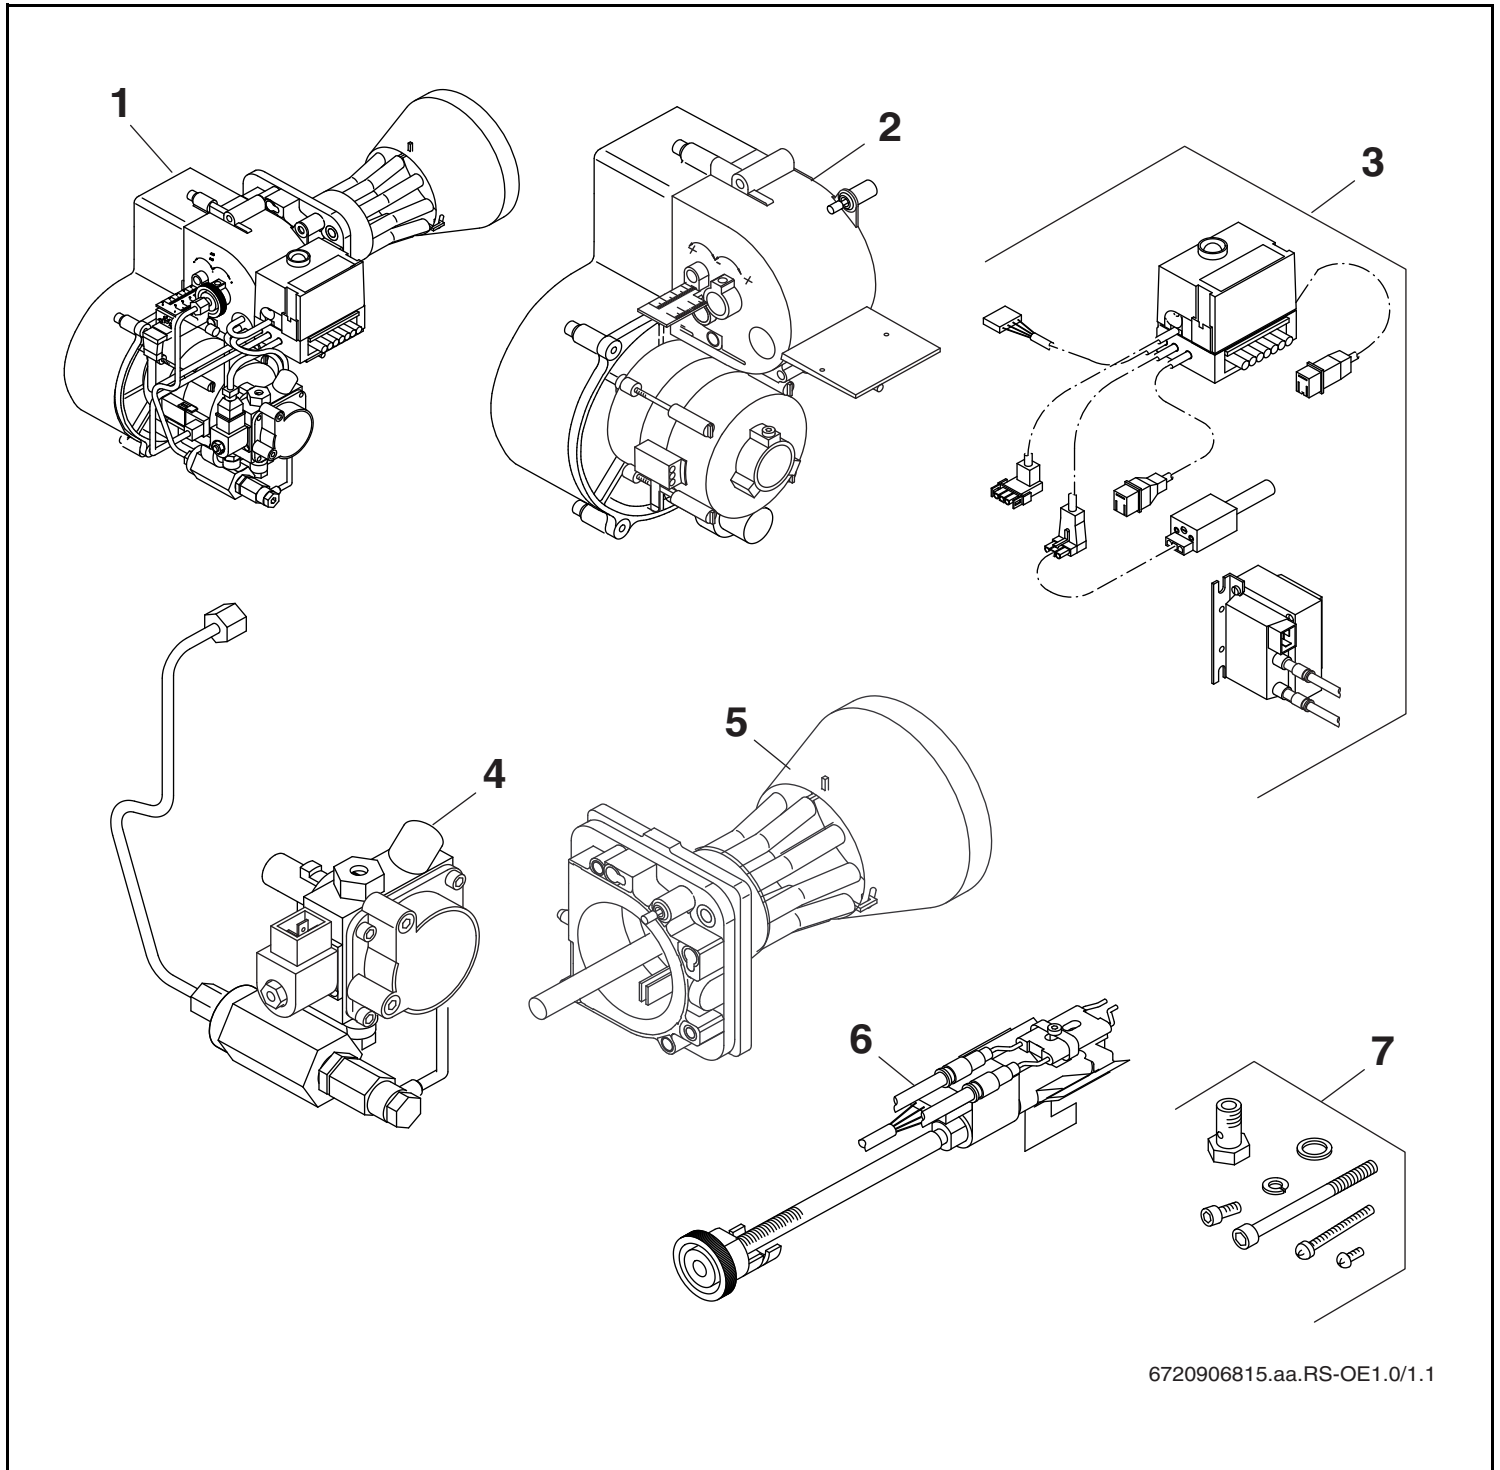

Öl-Gebläsebrenner Logatop OE1.0/1.1

6720906815.aa.RS-OE1.0/1.1

Buderus

Wichtige Hinweise

- Ersatzteile dürfen nur von einem zugelassenen Installateur eingebaut werden!
- Im Anhang finden Sie:
 - die Übersetzungen aller verwendeten Teilebezeichnungen
 - eine Übersicht der Gerätetypen und Länder, für die diese Ersatzteilliste gilt.