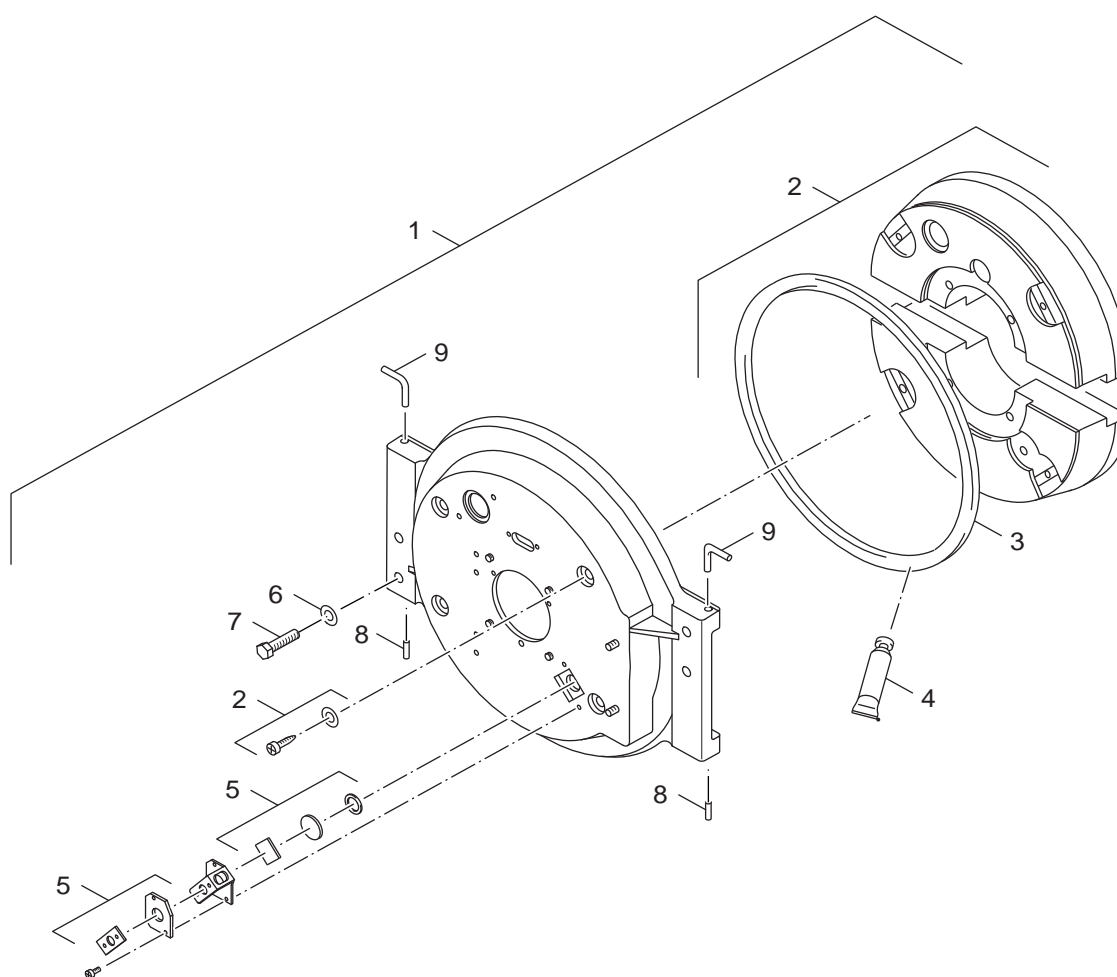

Ersatzteilliste
Spare parts list

99902515.aa.RS-Brennertür SB305/SB315 VZ QRC

Brennertür SB305/SB315 VZ QRC
Burner door SB305/SB315 VZ QRC

Logano plus SB315 V1/V2/V3 und SB315 VZ
Herstelltdatum <06/2009

5