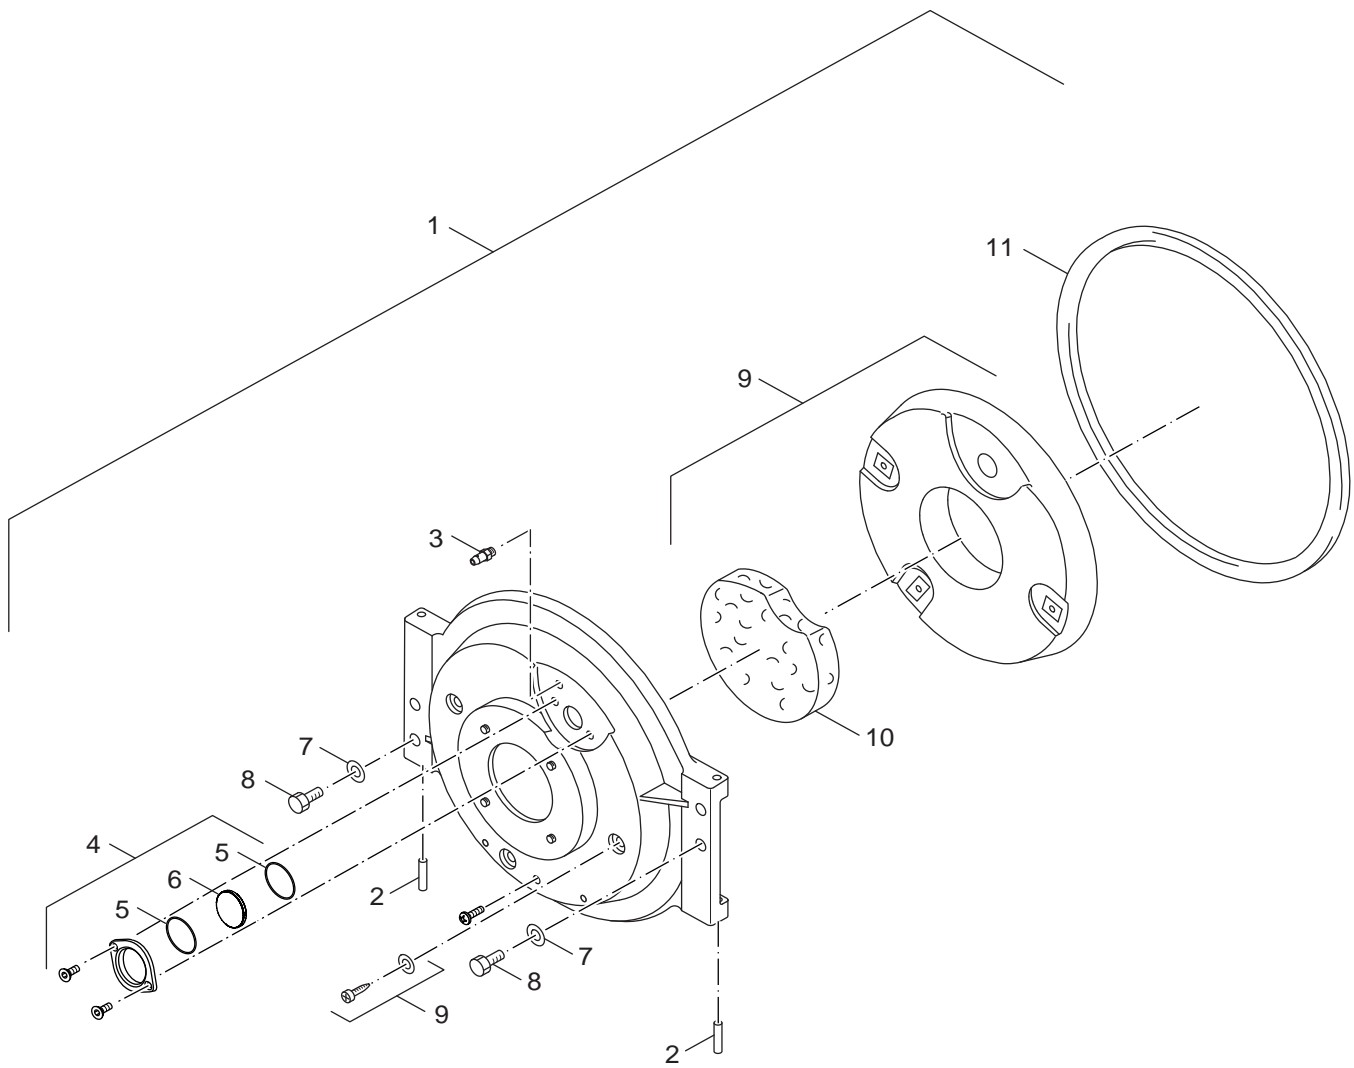

Ersatzteilliste
Spare parts list

1023881.aa.RS-Brennertür SB305/SB315 39-110kW (geliefert ab 04/2004)

Brennertür SB305/SB315 39-110KW >04/2004
Burner door SB305/SB315 39-110KW

Logano plus SB315 V1/V2/V3 und SB315 VZ
Herstelldatum <06/2009

4