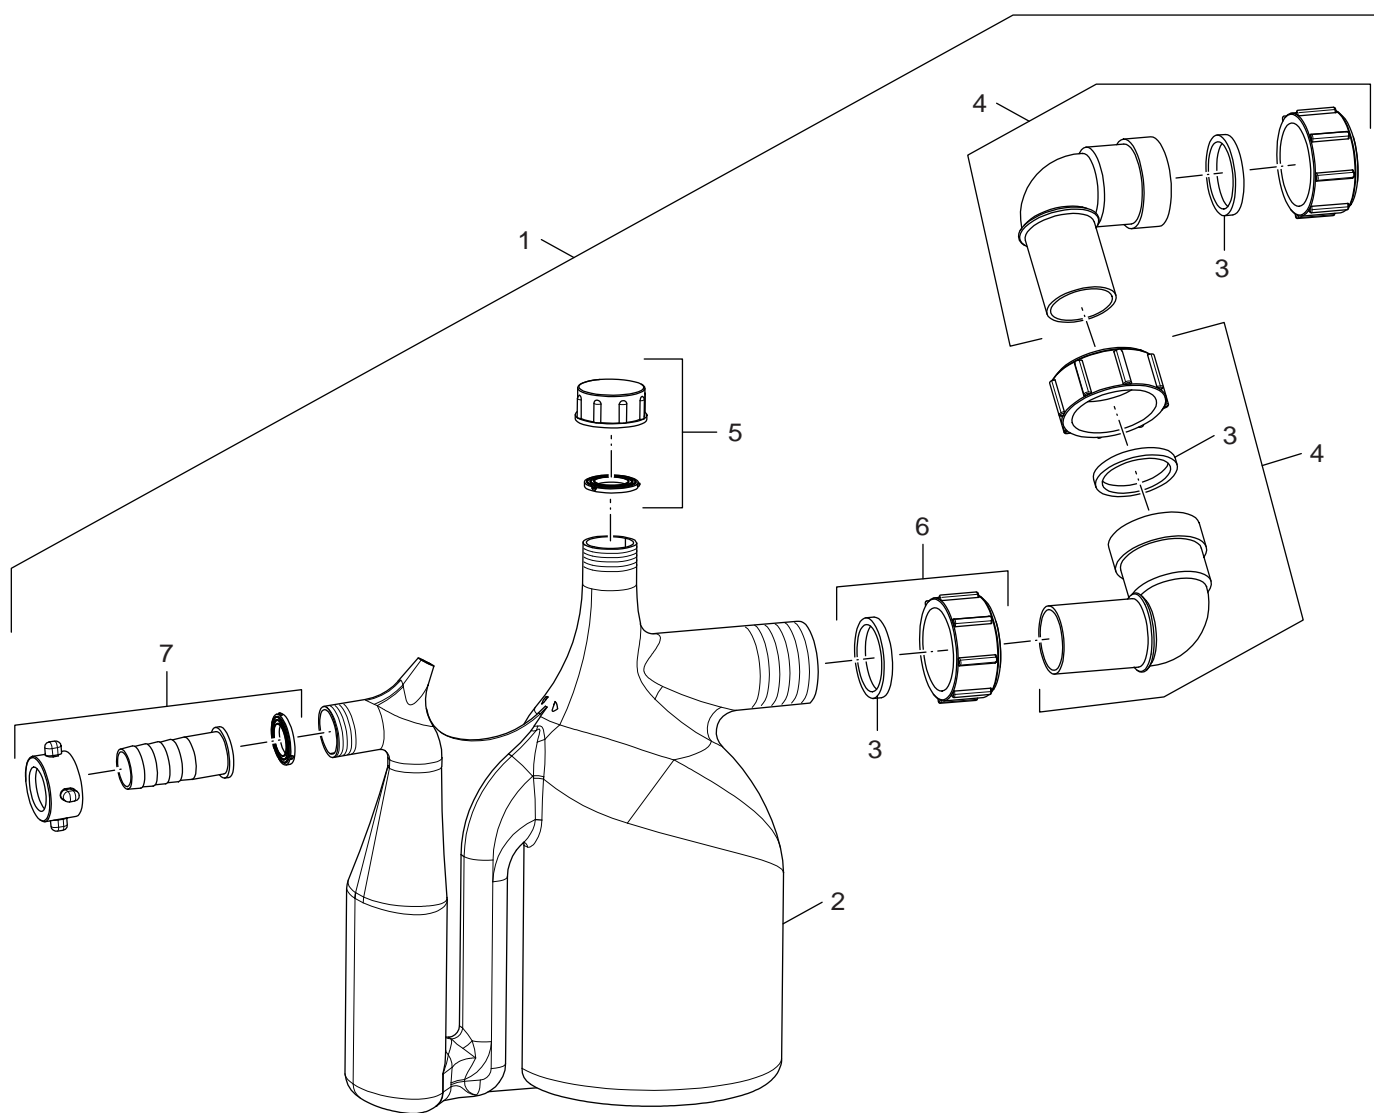

Ersatzteilliste
Spare parts list

99902355.aa.RS-Verkleidung SB315/SB315U

Verkleidung SB315/SB315U
Casing SB315/SB315U

Logano plus SB315 VM

7

Ersatzteilliste
Spare parts list

6720905740.aa.RS-Siphon SB315/SB615 145mm Sperrhone