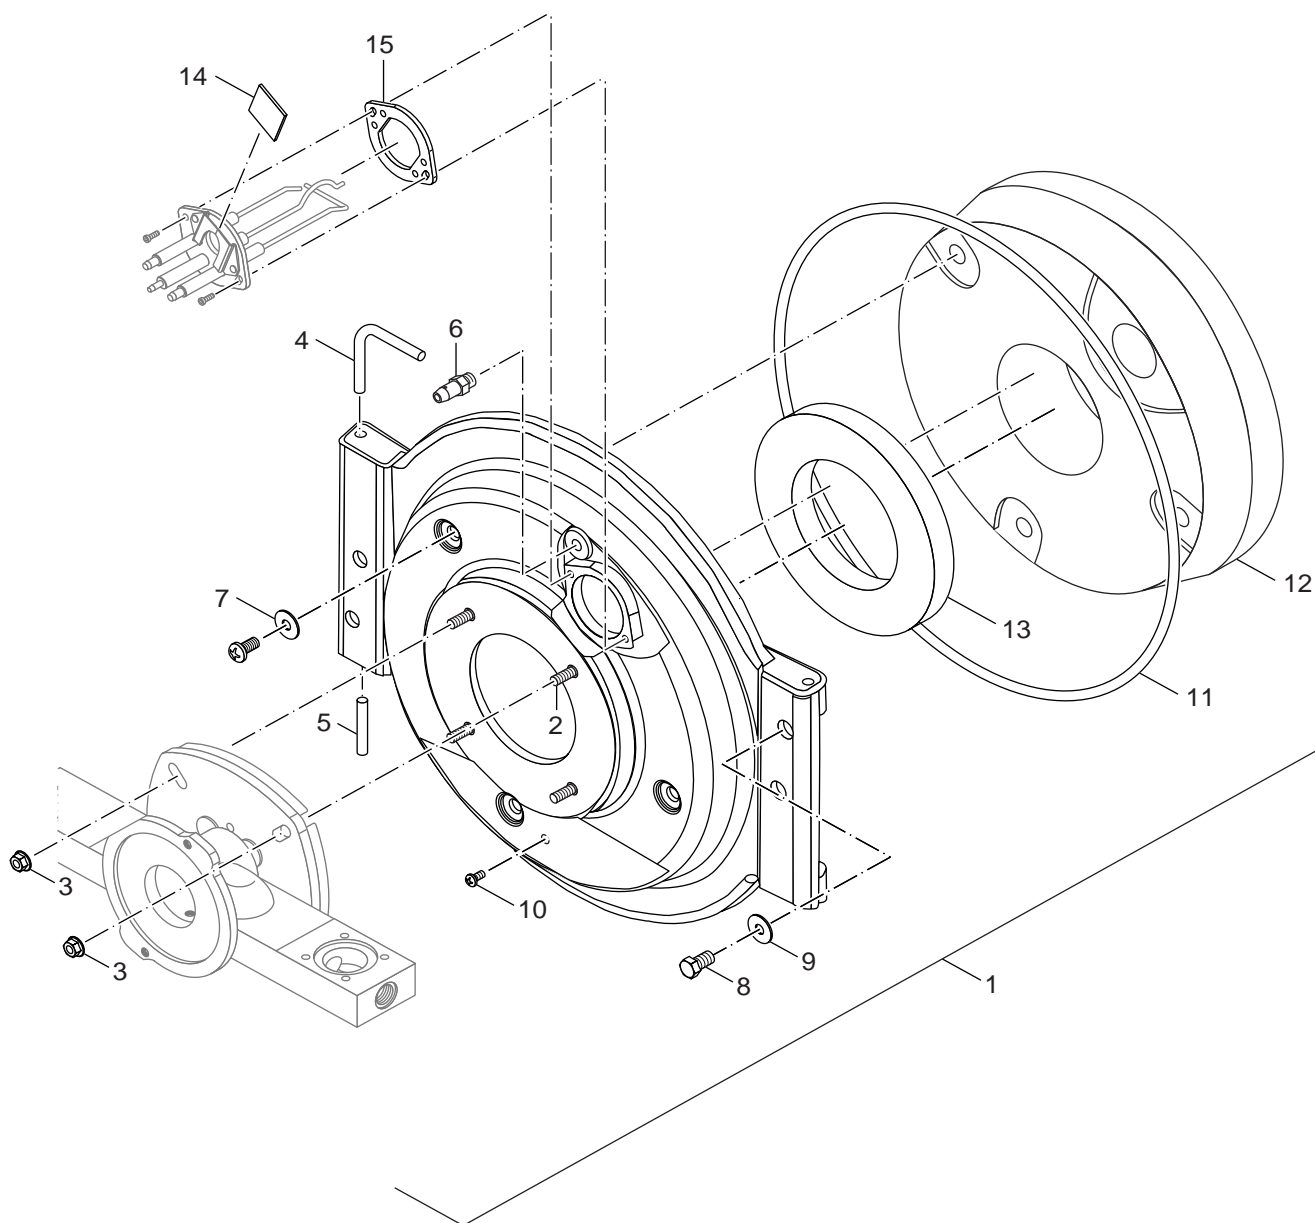

Ersatzteilliste
Spare parts list

6720905742.aa.RS-Brennertür SB315 VM2.0/3.0

Brennertür SB315 VM2.0/3.0
Burner door SB315 VM2.0/3.0

Logano plus SB315 VM

6

Pos	Bezeichnung description	Bestell-Nr. Ordering no.	SB315-50 VM V1	SB315-50 VM V2	SB315-50 VM V3	SB315-50 VM V4	SB315-70 VM V1	SB315-70 VM V2	SB315-70 VM V3	SB315-70 VM V4	SB315-90 VM V1	SB315-90 VM V2	SB315-90 VM V3	SB315-90 VM V4	SB315-115 VM V1	SB315-115 VM V2	SB315-115 VM V3	SB315-115 VM V4	Bemerkungen Remarks	
1	Brennertür VM 2.0/3.0 kompl.	63008390	■	■	■	■	■	■	■	■	■	■	■	■	■	■	■	■		
2	Stiftschraube DIN939 M8x25mm (4x)	8 718 571 262 0	■	■	■	■	■	■	■	■	■	■	■	■	■	■	■	■		
3	6kt-Mutter DIN6923 M8 A3K (10x)	8 718 571 267 0	■	■	■	■	■	■	■	■	■	■	■	■	■	■	■	■		
4	Scharnierbolzen D8x45/45mm	5340452	■	■	■	■	■	■	■	■	■	■	■	■	■	■	■	■		
5	Kerbstift DIN 1472 8x40mm (2x)	8 718 571 069 0	■	■	■	■	■	■	■	■	■	■	■	■	■	■	■	■		
6	Druckmessdüse G1/8"	5481194	■	■	■	■	■	■	■	■	■	■	■	■	■	■	■	■		
7	Scheibe DIN9021 A6,4 A3K	5264166	■	■	■	■	■	■	■	■	■	■	■	■	■	■	■	■		
8	6kt-Schraube ISO4017 M10x35 8.8	5090230	■	■	■	■	■	■	■	■	■	■	■	■	■	■	■	■		
9	Unterlegscheibe DIN125 10,5x2 (10x)	8 718 571 270 0	■	■	■	■	■	■	■	■	■	■	■	■	■	■	■	■		
10	Linsenschraube DIN7985-M6x10-4.8	5883188	■	■	■	■	■	■	■	■	■	■	■	■	■	■	■	■		
11	Dichtschnur GP14x1650mm lang	63020965	■	■	■	■	■	■	■	■	■	■	■	■	■	■	■	■		
12	Wärmeschutz 110x340x70mm VM	63008425	■	■	■	■	■	■	■	■	■	■	■	■	■	■	■	■		
13	Wärmeschutz 20xD188x110mm	63008445	■	■	■	■	■	■	■	■	■	■	■	■	■	■	■	■		
14	Glasscheibe 30x30x3,3mm	7 747 021 876	■	■	■	■	■	■	■	■	■	■	■	■	■	■	■	■		
15	Dichtung für Elektrode	63009379	■	■	■	■	■	■	■	■	■	■	■	■	■	■	■	■		
Logano plus SB315 VM			Brennertür SB315 VM2.0/3.0 Burner door SB315 VM2.0/3.0																6