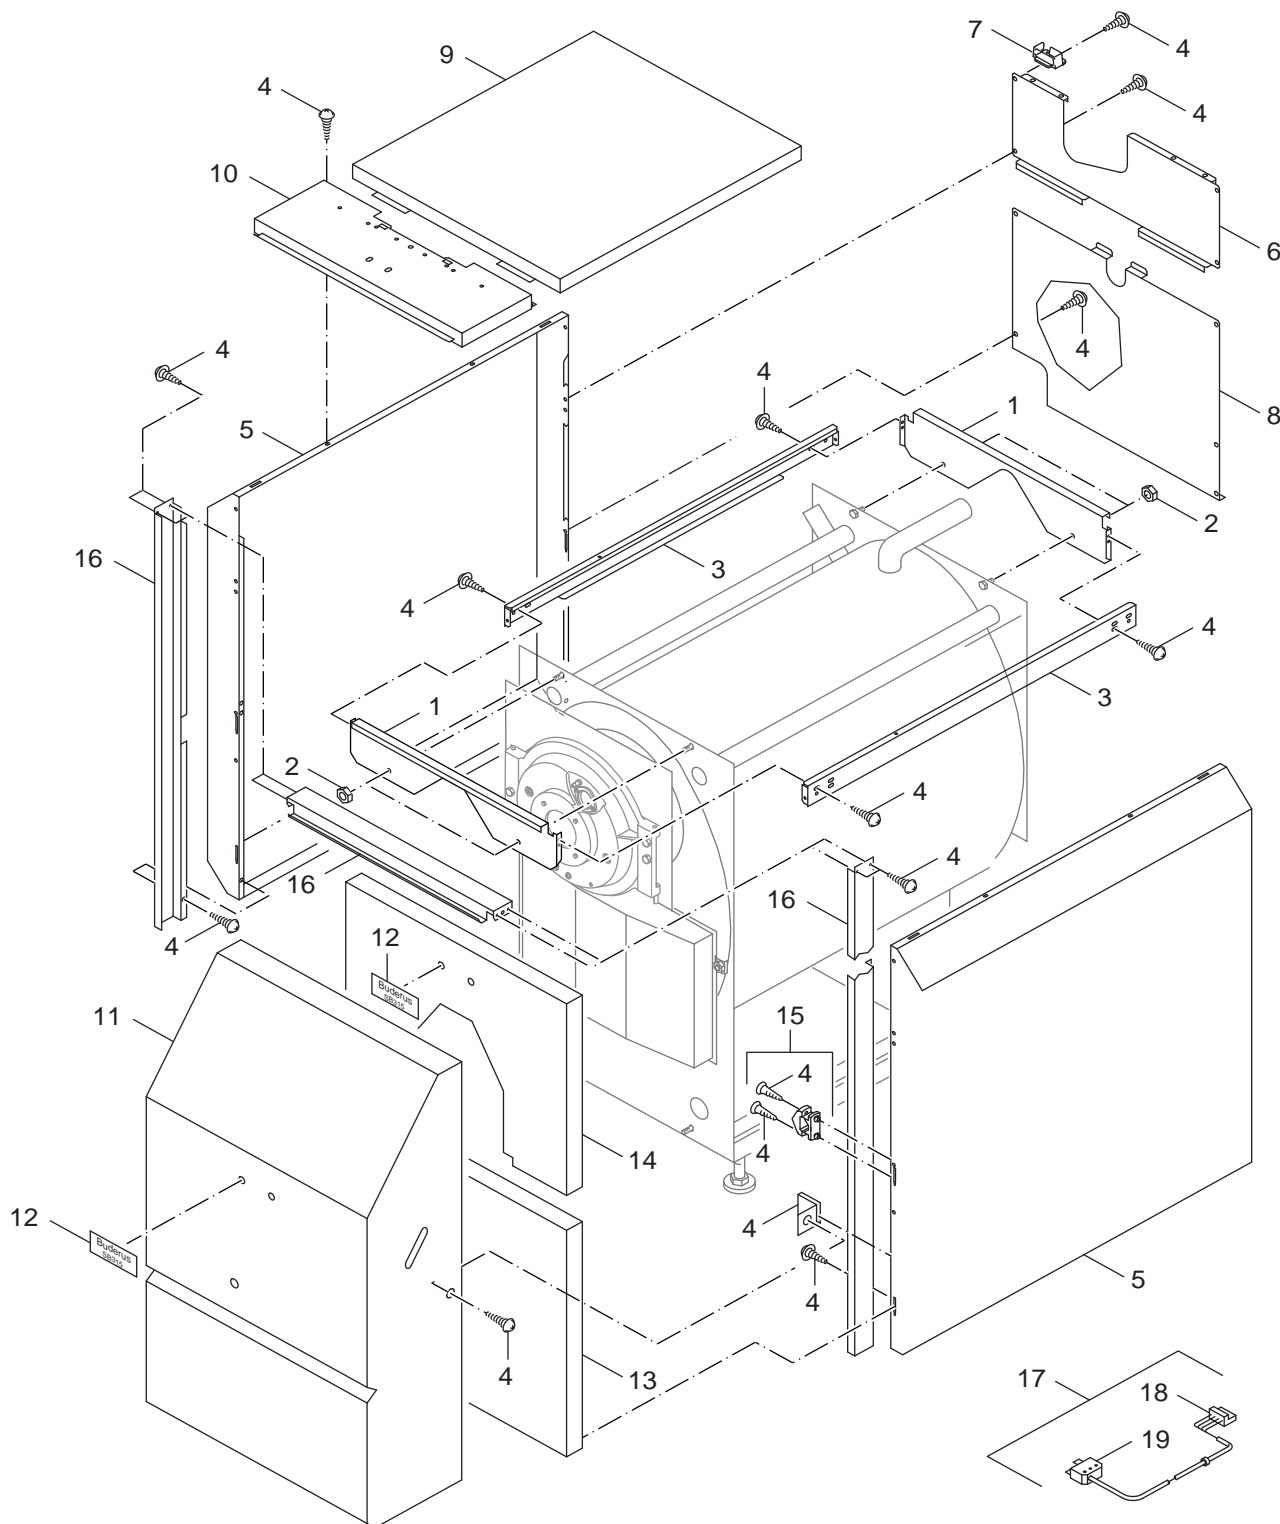

Pos	Bezeichnung description	Bestell-Nr. Ordering no.	SB315-50 VM V1	SB315-50 VM V2	SB315-50 VM V3	SB315-50 VM V4	SB315-70 VM V1	SB315-70 VM V2	SB315-70 VM V3	SB315-70 VM V4	SB315-90 VM V1	SB315-90 VM V2	SB315-90 VM V3	SB315-90 VM V4	SB315-115 VM V1	SB315-115 VM V2	SB315-115 VM V3	SB315-115 VM V4	Bemerkungen Remarks	
1	Brennertür VM 2.0/3.0 kompl.	63008390	■	■	■	■	■	■	■	■	■	■	■	■	■	■	■	■		
2	Stiftschraube DIN939 M8x25mm (4x)	8 718 571 262 0	■	■	■	■	■	■	■	■	■	■	■	■	■	■	■	■		
3	6kt-Mutter DIN6923 M8 A3K (10x)	8 718 571 267 0	■	■	■	■	■	■	■	■	■	■	■	■	■	■	■	■		
4	Scharnierbolzen D8x45/45mm	5340452	■	■	■	■	■	■	■	■	■	■	■	■	■	■	■	■		
5	Kerbstift DIN 1472 8x40mm (2x)	8 718 571 069 0	■	■	■	■	■	■	■	■	■	■	■	■	■	■	■	■		
6	Druckmessdüse G1/8"	5481194	■	■	■	■	■	■	■	■	■	■	■	■	■	■	■	■		
7	Scheibe DIN9021 A6,4 A3K	5264166	■	■	■	■	■	■	■	■	■	■	■	■	■	■	■	■		
8	6kt-Schraube ISO4017 M10x35 8.8	5090230	■	■	■	■	■	■	■	■	■	■	■	■	■	■	■	■		
9	Unterlegscheibe DIN125 10,5x2 (10x)	8 718 571 270 0	■	■	■	■	■	■	■	■	■	■	■	■	■	■	■	■		
10	Linsenschraube DIN7985-M6x10-4.8	5883188	■	■	■	■	■	■	■	■	■	■	■	■	■	■	■	■		
11	Dichtschnur GP14x1650mm lang	63020965	■	■	■	■	■	■	■	■	■	■	■	■	■	■	■	■		
12	Wärmeschutz 110x340x70mm VM	63008425	■	■	■	■	■	■	■	■	■	■	■	■	■	■	■	■		
13	Wärmeschutz 20xD188x110mm	63008445	■	■	■	■	■	■	■	■	■	■	■	■	■	■	■	■		
14	Glasscheibe 30x30x3,3mm	7 747 021 876	■	■	■	■	■	■	■	■	■	■	■	■	■	■	■	■		
15	Dichtung für Elektrode	63009379	■	■	■	■	■	■	■	■	■	■	■	■	■	■	■	■		
Logano plus SB315 VM			Brennertür SB315 VM2.0/3.0 Burner door SB315 VM2.0/3.0																6	

Ersatzteilliste
Spare parts list

99902355.aa.RS-Verkleidung SB315/SB315U

Verkleidung SB315/SB315U
Casing SB315/SB315U

Logano plus SB315 VM

7