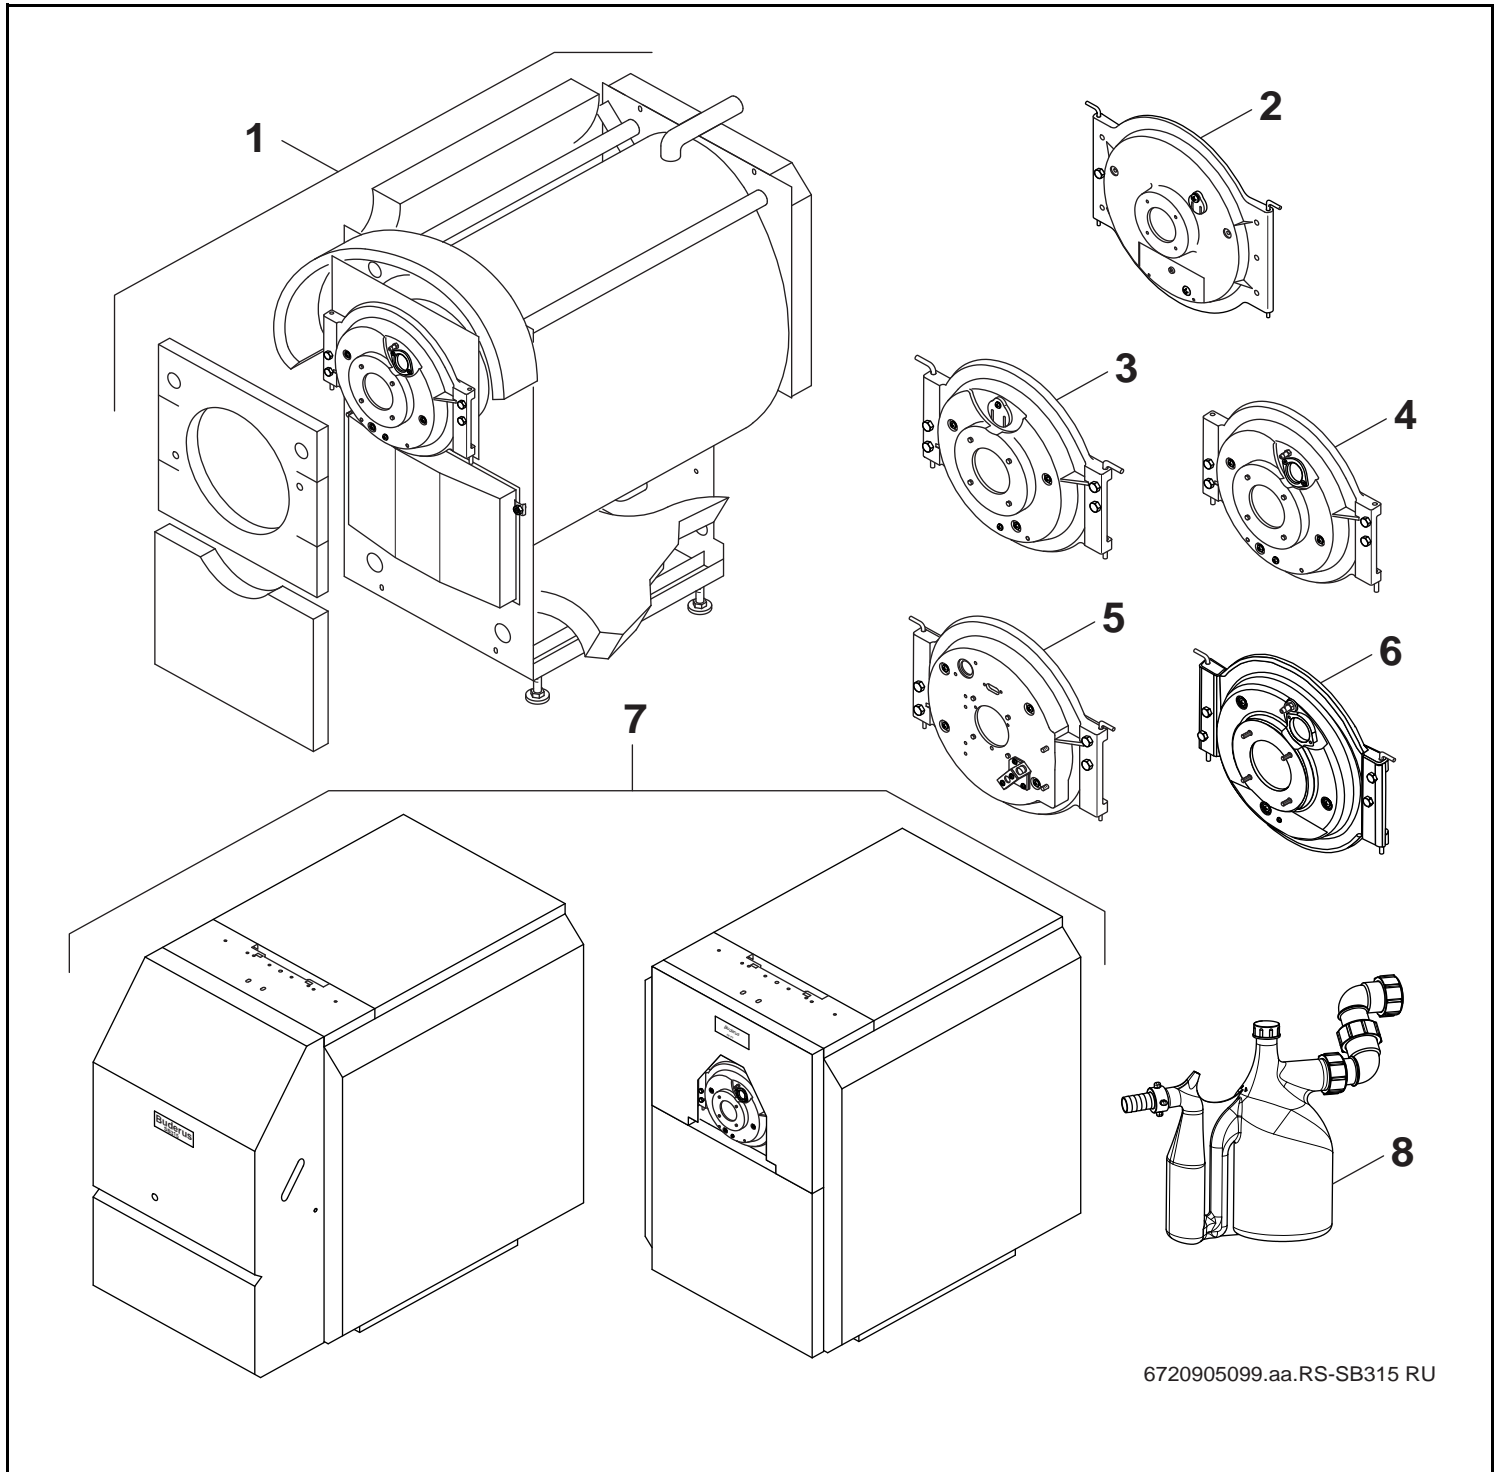

Logano plus SB315 VM

6720905099.aa.RS-SB315 RU

Buderus

Wichtige Hinweise

- Ersatzteile dürfen nur von einem zugelassenen Installateur eingebaut werden!
- Im Anhang finden Sie:
 - die Übersetzungen aller verwendeten Teilebezeichnungen
 - eine Übersicht der Gerätetypen und Länder, für die diese Ersatzteilliste gilt.