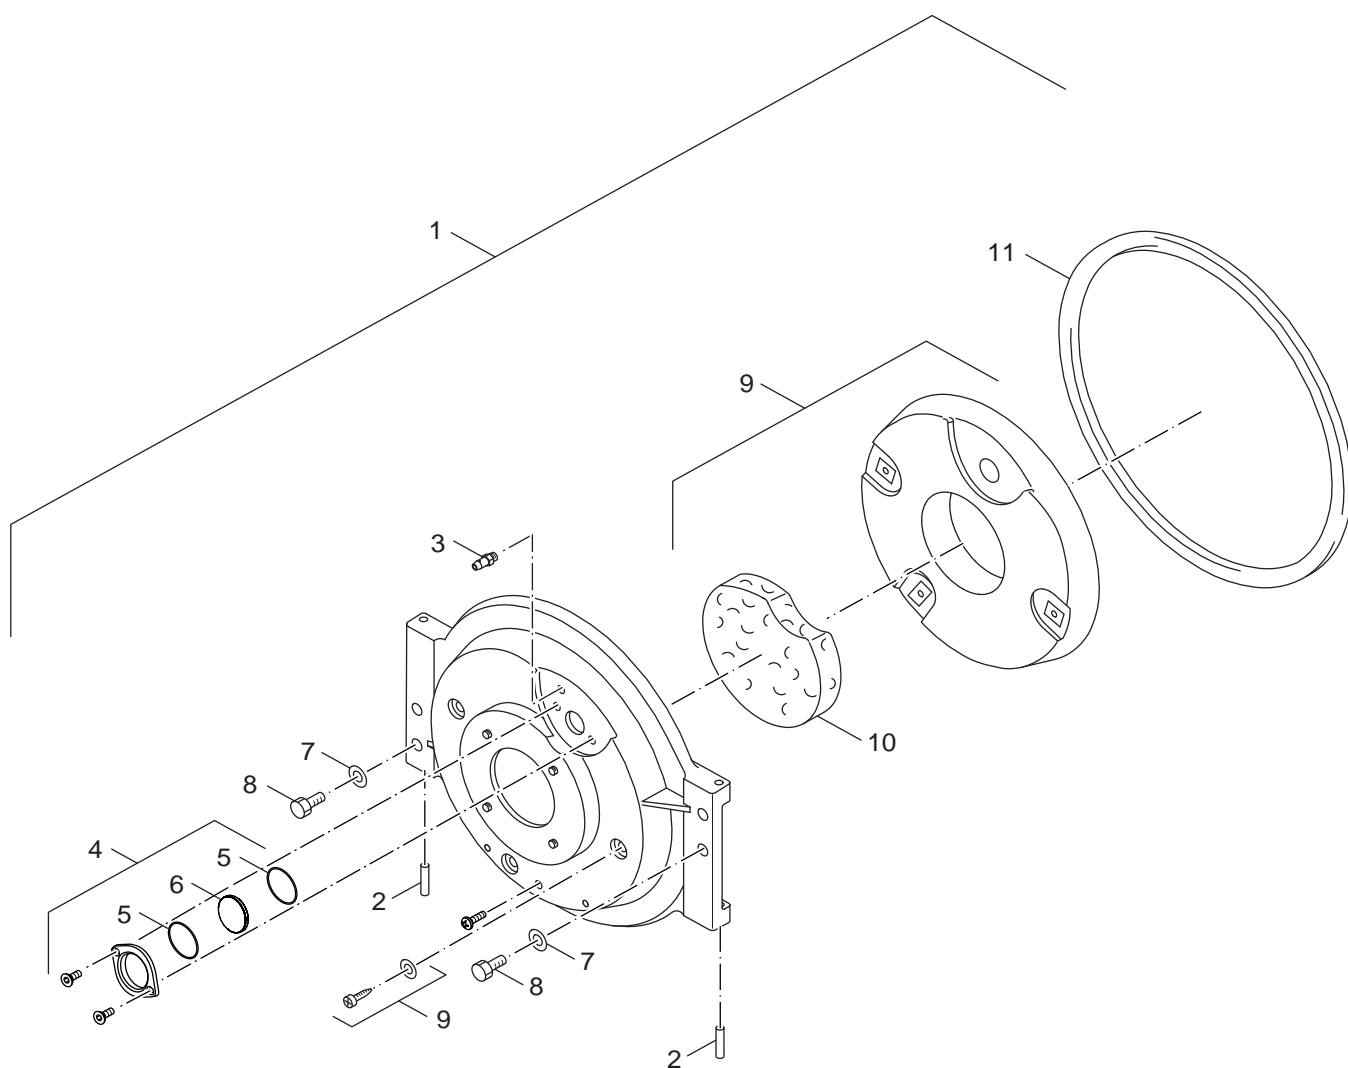

Ersatzteilliste
Spare parts list

99901785.aa.RS-Kesselblock SB315

Kesselblock SB315/SB315U
boiler block SB315/SB315U

Logano plus SB315 G und SB315 O
Herstelltdatum >06/2009

1

Ersatzteilliste
Spare parts list