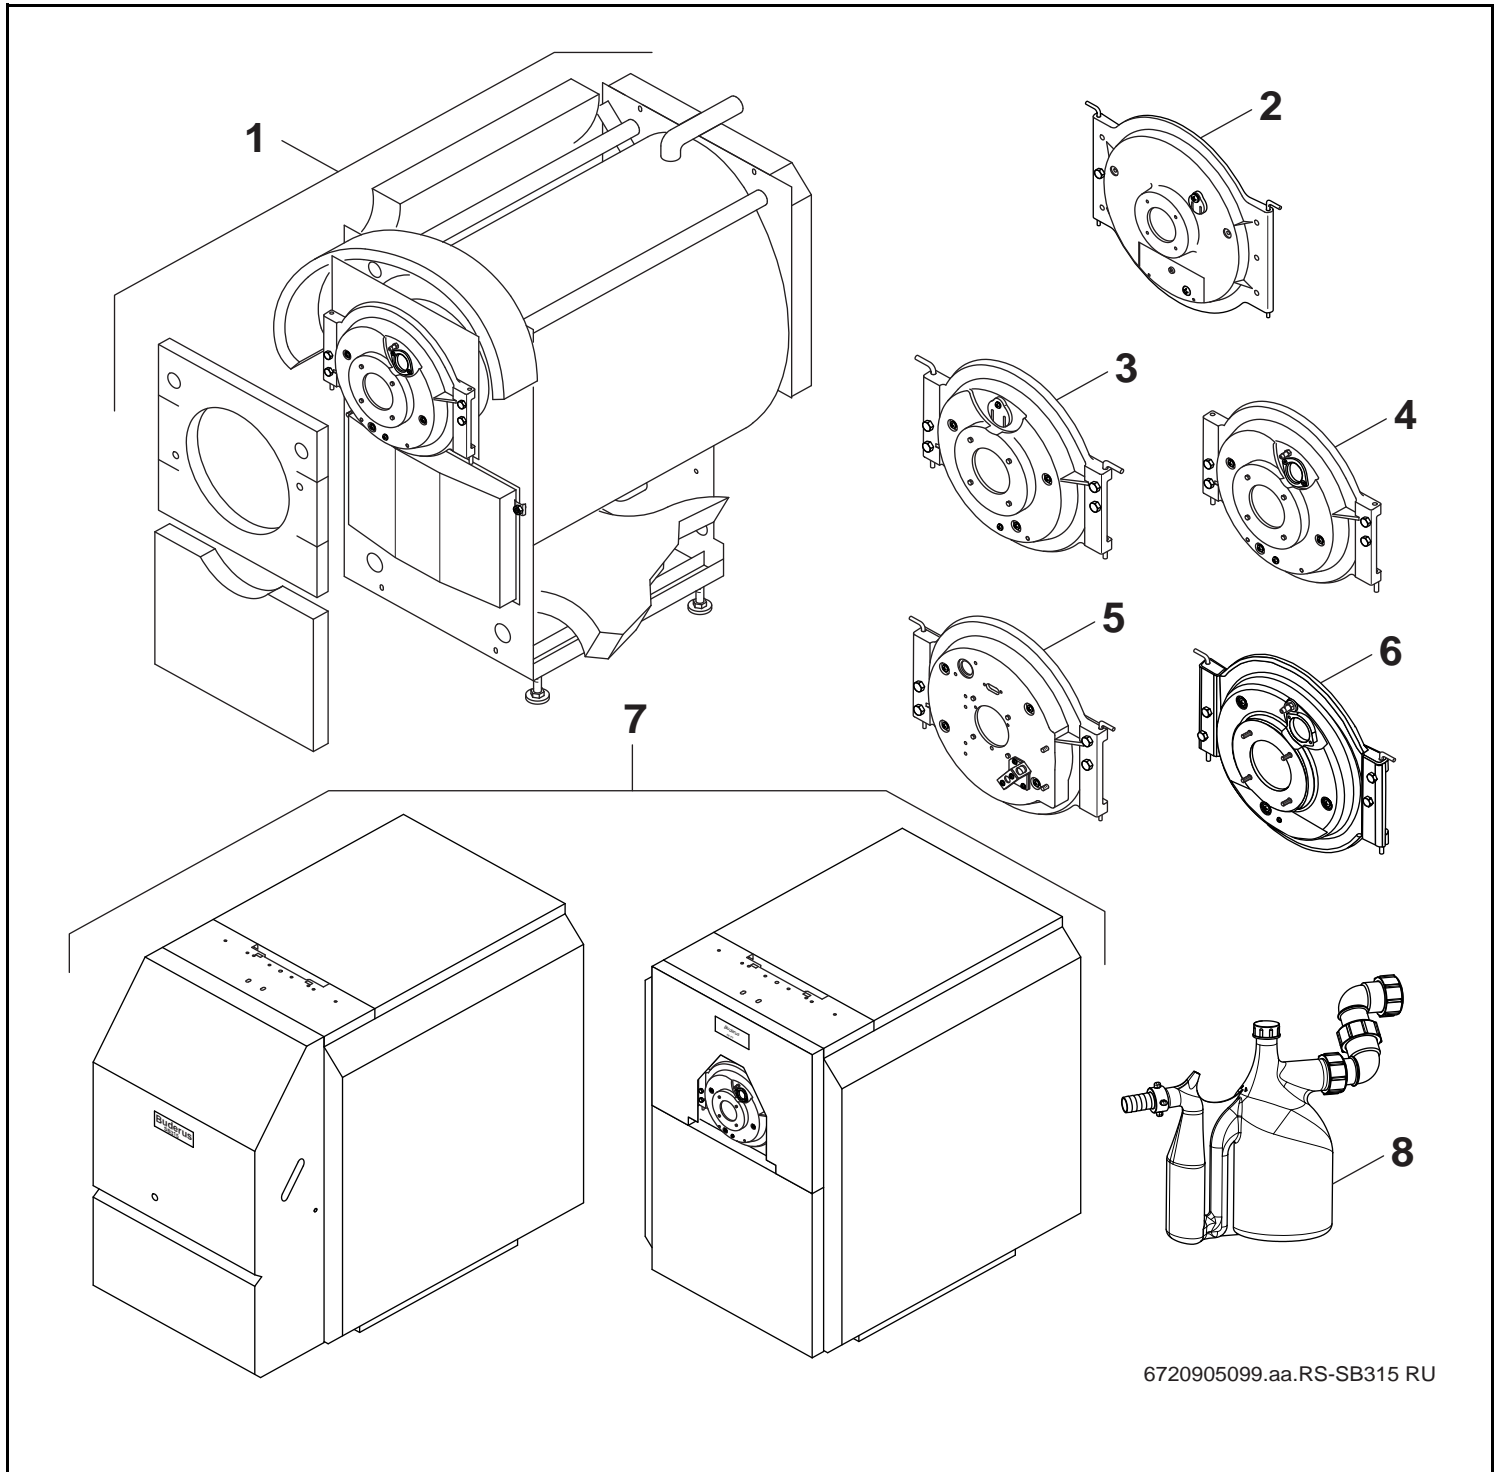

Logano plus SB315 G und SB315 O

Herstelldatum >06/2009

6720905099.aa.RS-SB315 RU

Buderus

Wichtige Hinweise

- Ersatzteile dürfen nur von einem zugelassenen Installateur eingebaut werden!
- Im Anhang finden Sie:
 - die Übersetzungen aller verwendeten Teilebezeichnungen
 - eine Übersicht der Gerätetypen und Länder, für die diese Ersatzteilliste gilt.