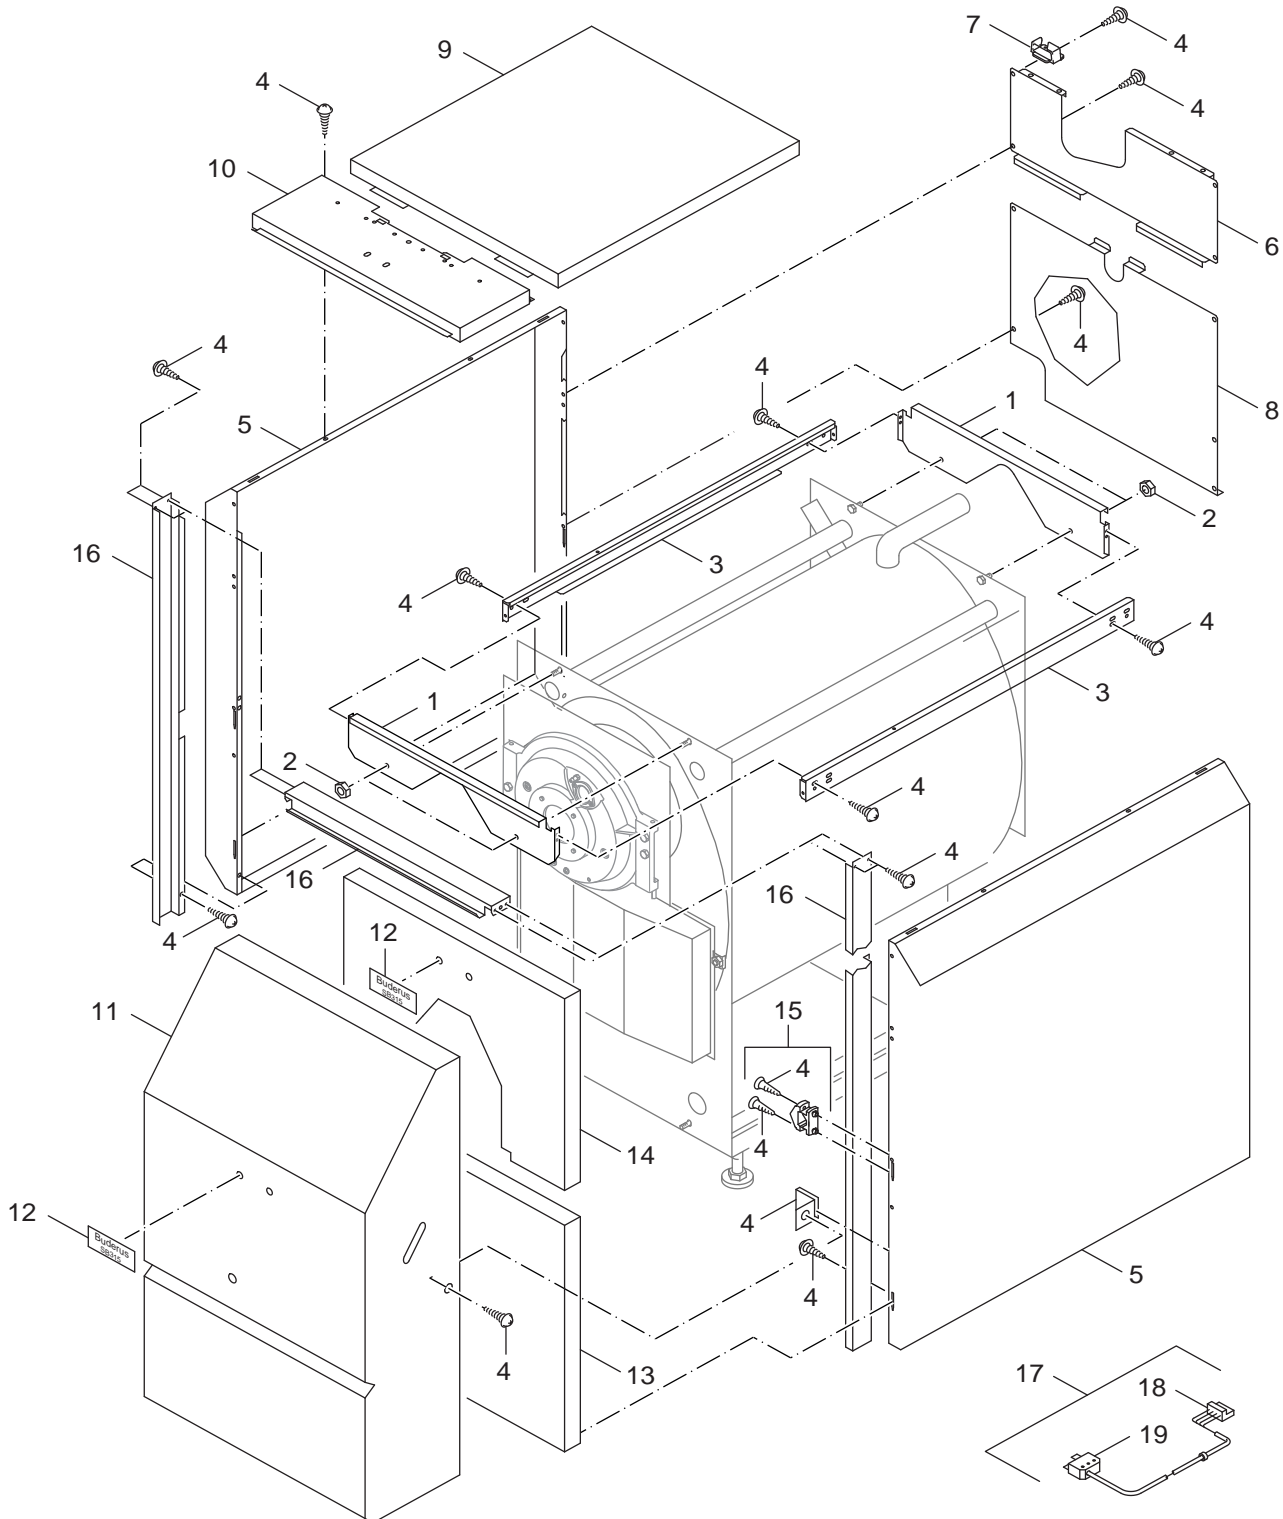

Ersatzteilliste
Spare parts list

99902355.aa.RS-Verkleidung SB315/SB315U

Verkleidung SB315/SB315U
Casing SB315/SB315U

Logano plus SB315 G und SB315 O
Herstelltdatum >06/2009

7