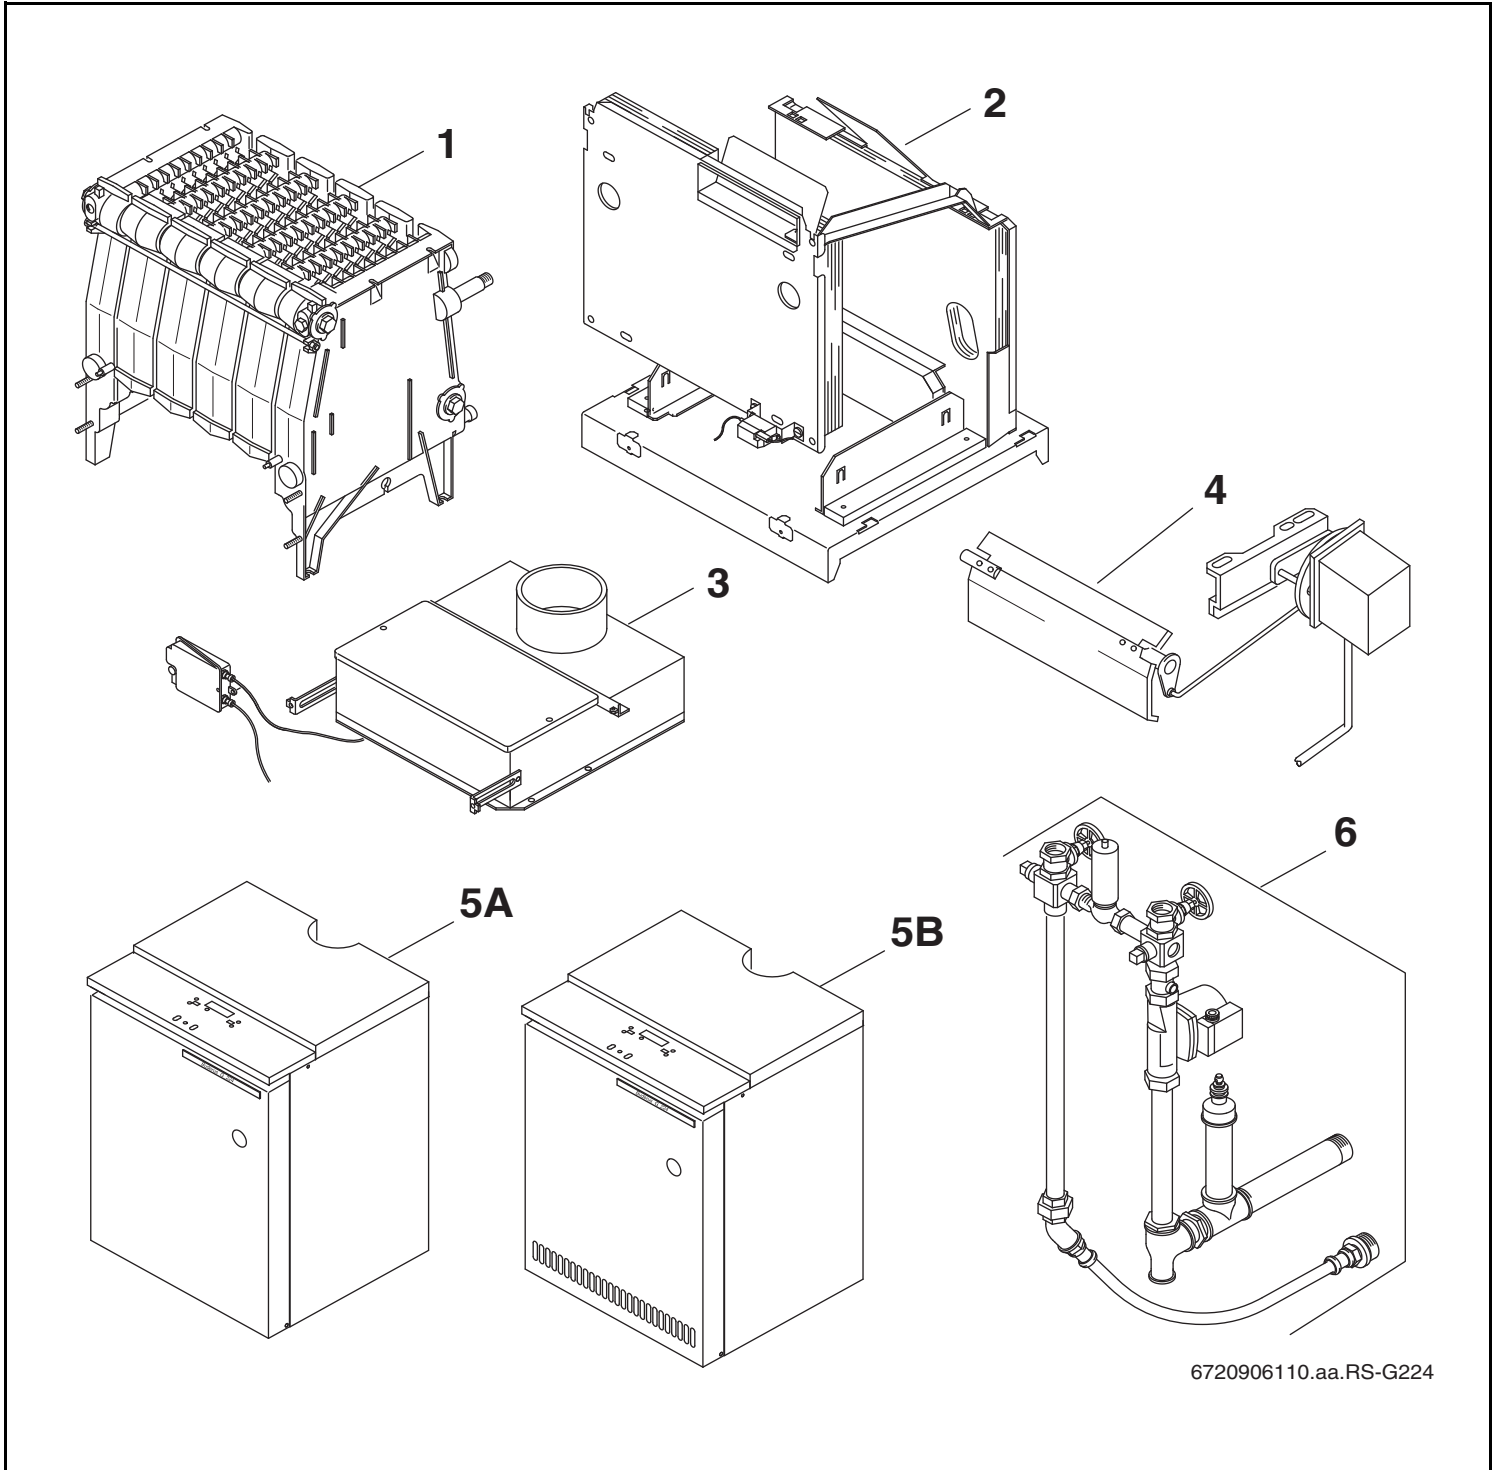

G224E/L 35-64kW G224LP 33-60kW

Buderus

Wichtige Hinweise

- Ersatzteile dürfen nur von einem zugelassenen Installateur eingebaut werden!
- Im Anhang finden Sie:
 - die Übersetzungen aller verwendeten Teilebezeichnungen
 - eine Übersicht der Gerätetypen und Länder, für die diese Ersatzteilliste gilt.