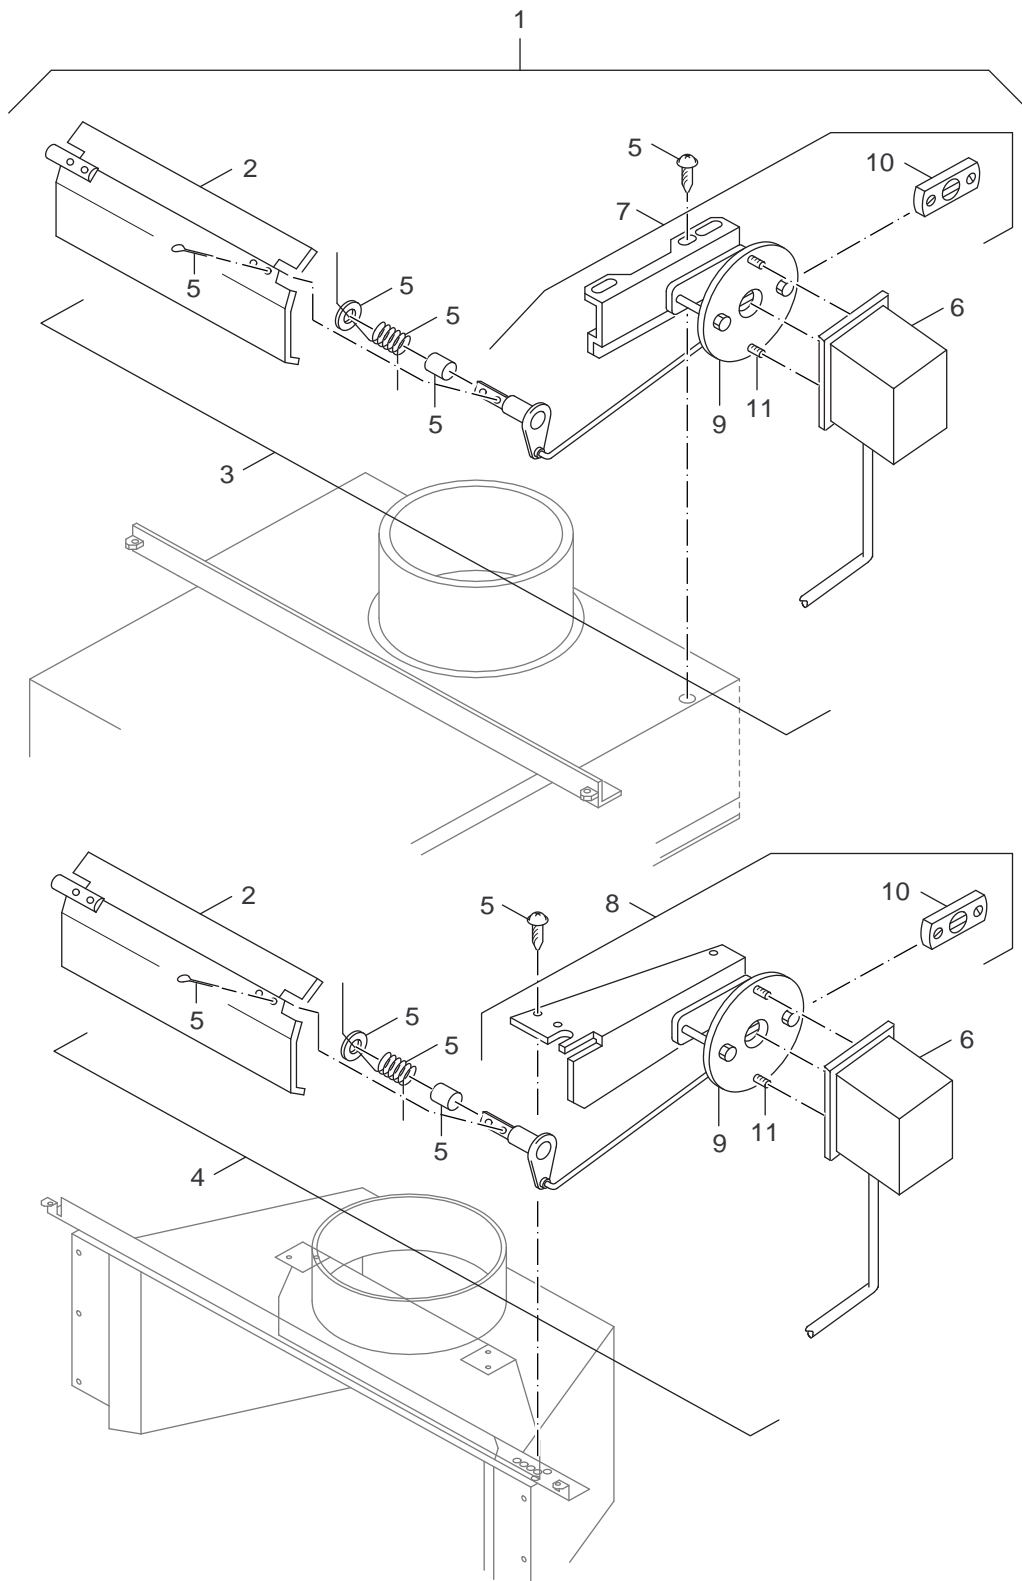

Ersatzteilliste
Spare parts list

6720906049.aa.RS-Abgassperklappe G234X BE/FR

Abgassperklappe
Vent damper

G224E/L 35-64kW
G224LP 33-60kW

4