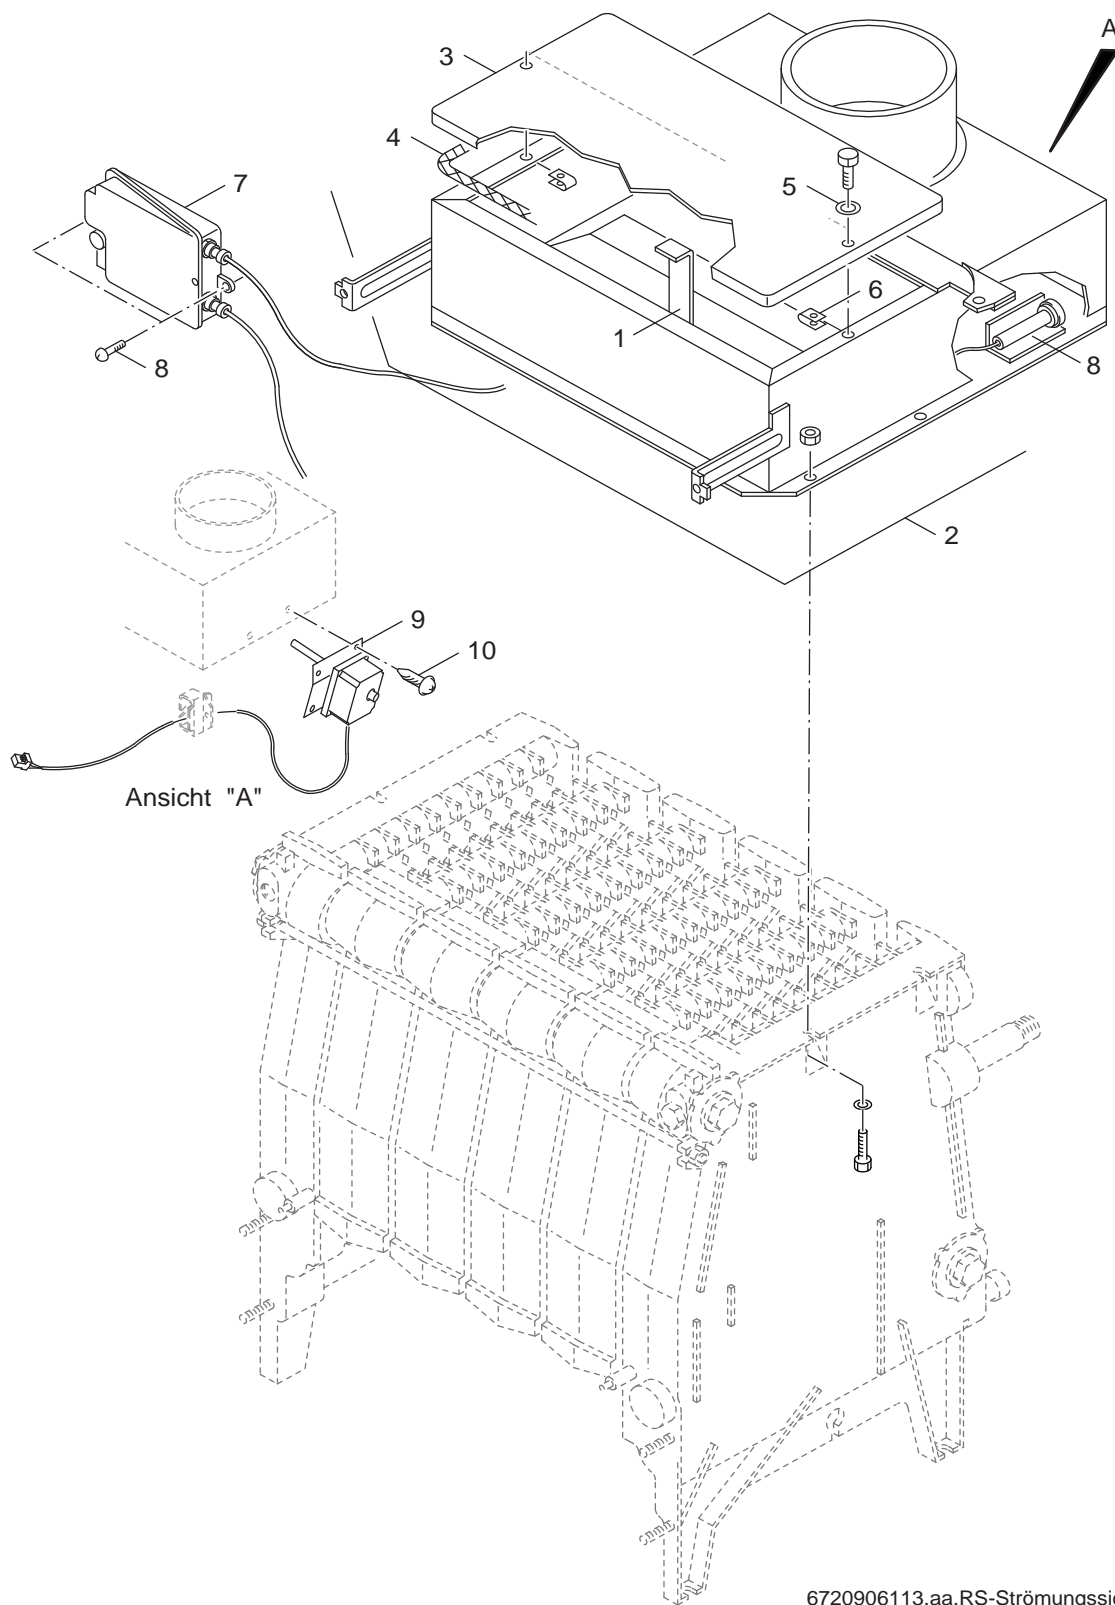

G224E/L 35-64kW
G224LP 33-60kW

Kesselblock-Anbauteile
Boiler block attachment

2

Ersatzteilliste
Spare parts list

6720906113.aa.RS-Strömungssicherung G224

Strömungssicherung
 Draught hood

G224E/L 35-64kW
G224LP 33-60kW