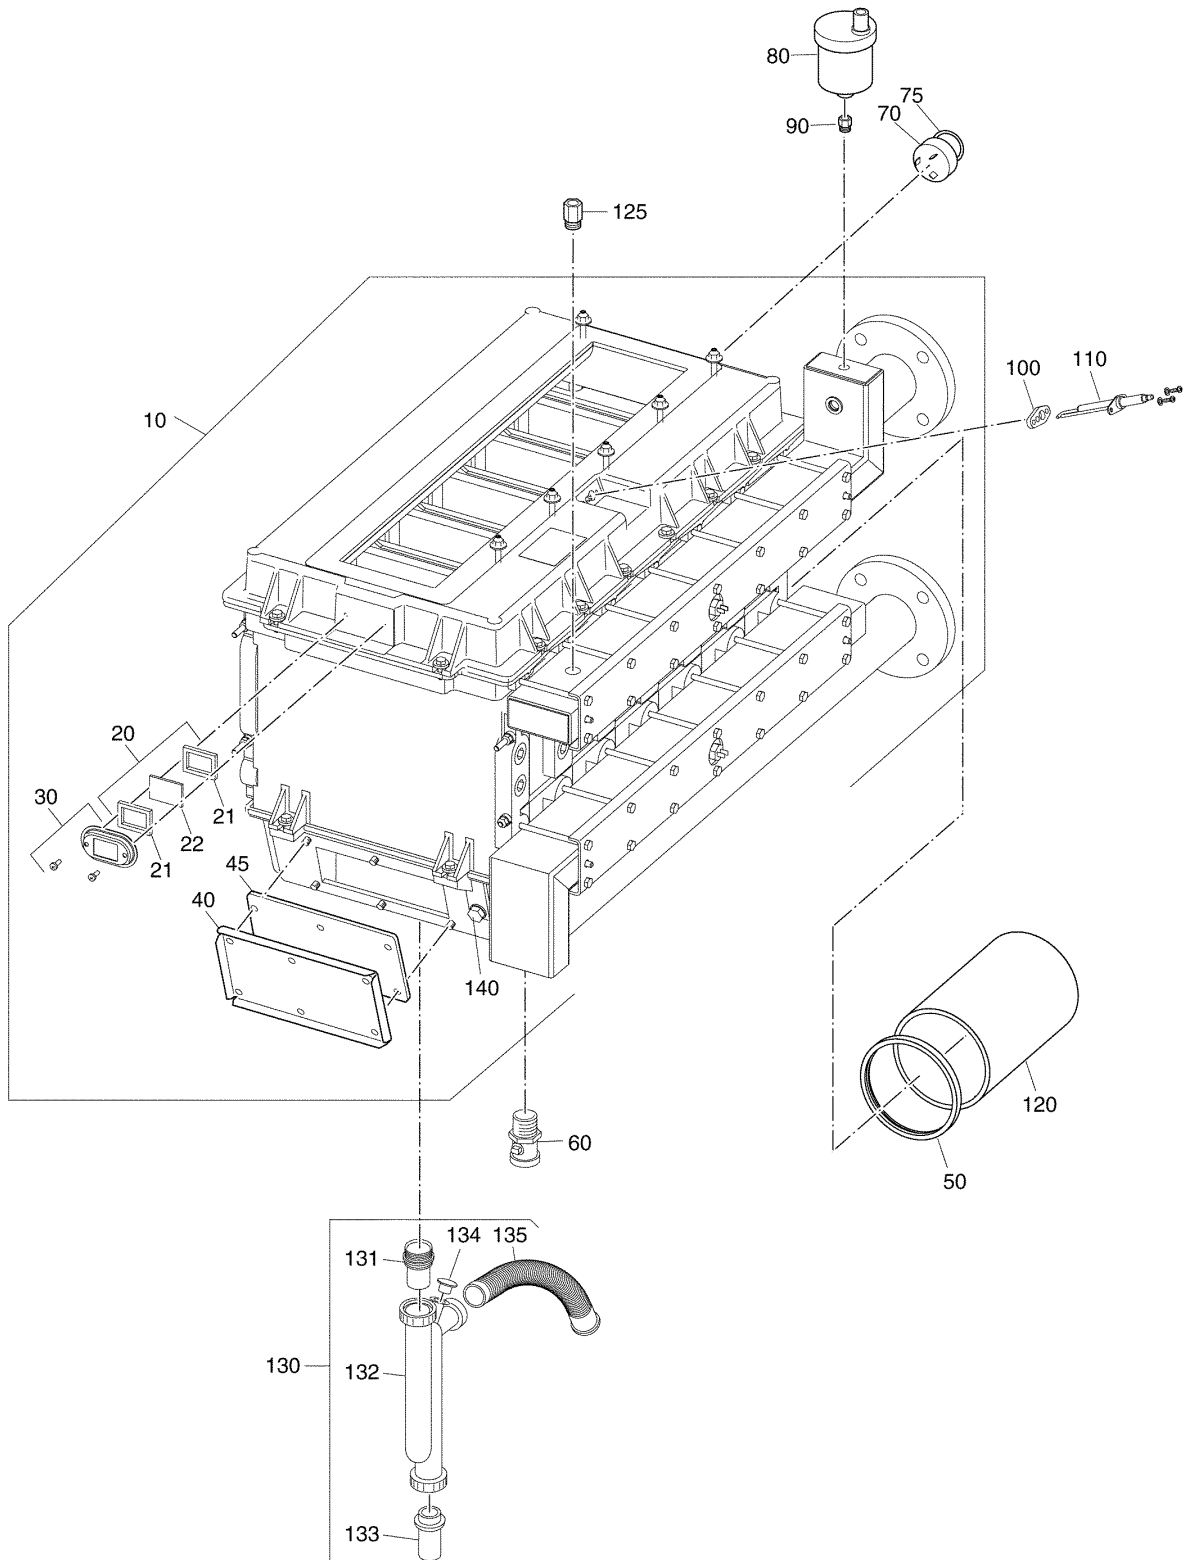

1021156-01-Wärmetauscher GB302

Pos. Nr.	Artikel-Nr.	Artikelbezeichnung	Gewicht je Stück in kg
10	1021165	Kesselblock GB302-80 5Gld	65
10	1021174	Kesselblock GB302-120 7Gld	95
		Lieferbare Einzelteile:	
20	1021175	Schauglas m Dichtung GB302	0,014
		bestehend aus:	
21	1021176	Dichtung Schauglas 40x30x5,0	0,011
22	1021177	Sichtscheibe 40x28x3,0	0,012
30	1021178	Schauglashalterung 70x42x8,5	0,025
40	1021179	Deckel Revisionsöffnung 199x96x2,0	0,332
45	1021180	Dichtung Revisionsöffnung 190x87x2,0	0,043
50	1021181	Dichtung Abgasstutzen 100 GB302 5Gld	0,012
50	1021187	Dichtung Abgasstutzen 130 GB302 7Gld	0,016
60	1021188	Kugelhahn R1/2" GB302	0,26
70	1021189	Minimaldruckwächter G1/4" GB302	0,198
75	1021191	Dichtung 20x13x2 f Minimal-DruckwGB302	0,01
80	1021202	Entlüfter autom 3/8" GB302	0,255
90	1021203	Tauchhülse Entlüfter 1/4x3/8 GB302	0,023
100	1021192	Dichtung 40x18x5 Zündelektrode GB302	0,01
110	1021211	Zünd -u Überw-Elektrode 125x38x16 GB302	0,04
120	1021212	Abgasrohr D100x200 GB302-80	0,622
125	1021204	Rückschlagventil Manom G1/4" GB302	0,04
130	x	Kondenswassersiphon 150 GB302 kompl	
		bestehend aus:	
131	1021209	Siphon Einlassrohr D32x80 GB302	0,026
132	1021208	Kondenswassersiphon 150 GB302	0,574
133	1021214	Schmutzfangbehälter transp GB302	0,023
134	1021216	Kappe D17x21f Siphon GB302	0,016
135	1021215	Schlauch 600lg für Siphon GB302	0,04
140	1021217	6kt-Schraube M10x16 GB302	0,083
140	1021193	Dichtung M10 Messpunkt GB302	0,01
140	1021210	Verschlussring M10 Messpkt GB302	0,017