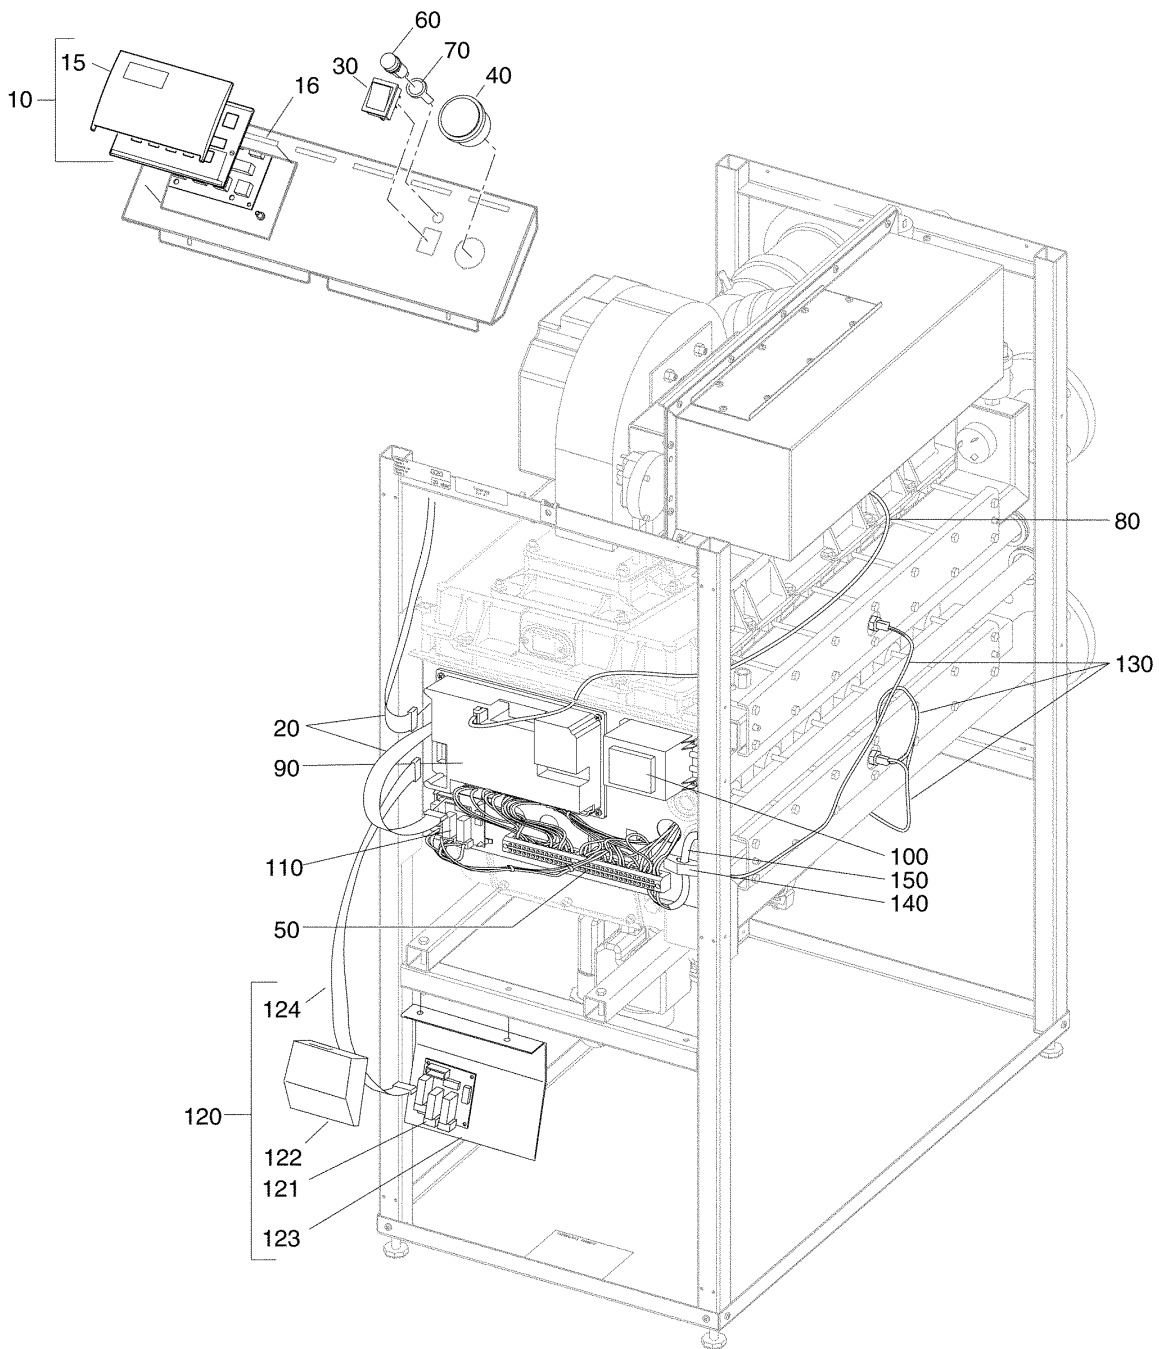

1021160-00-Elektrik

Pos. Nr.	Artikel-Nr.	Artikelbezeichnung	Gewicht je Stück in kg
10	1021288	Displayhalterung GB302	0,222
		Lieferbares Einzelteil:	
15	1021621	Abdeckung Bedienungstableau	0,3
16	1021272	LCD Display MCBA 1407D GB302	0,26
20	1021254	Flachbandkabel 830lg GB302	0,031
30	1021207	Schalter Ein/Aus 30x22x25 GB302	0,02
40	1021255	Manometer D44x33 0-6bar GB302	0,083
50	1021256	Kabelbaum GB302 inkl. Klemmleiste und Tüllen	0,655
60	1021340	Sicherungseinsatz 5x20 T6,3 GB302	0,014
70	1021257	Sicherungshalter D15x46 kpl GB302	0,04
80	1021258	Zündkabel 650lg GB302	0,054
90	1021259	Regelung MCBA 1407D GB302-120 "NL"	0,8
90	1021260	Regelung MCBA 1407D GB302-80 "NL"	0,8
90	1021261	Regelung MCBA 1407D GB302-120 "DE"	0,96
90	1021262	Regelung MCBA 1407D GB302-80 "DE"	0,95
100	1021263	Transformator 230/24V GB302	1,8
110	5016020	Funktionsmodul AM4 0-10V Eingang	0,2
		bestehend aus:	
	1021265	Relaisplatine AM4 GB302	0,26
	1021267	Leiterplatte Abstandhalter GB302	0,006
120	5016018	Funktionsmodul AM3-2 f externes Gasventi	1,1
		bestehend aus:	
121	1021266	Relaisplatine AM3-2 GB302	0,2
122	1021271	Gehäuse Platine AM GB302	0,16
123	1021269	Montageplatte Platine GB302 everp	0,789
124	1021270	Flachbandleitung MCBA 500lg GB302	0,022
130	1021205	Fühler Temp NTC 1/4"x118 12K3 GB302 Verwendet als Vor-, Rücklauf- und Abgastemperaturfühler	0,028
140	1021275	Zugentlastung GB302	0,011
150	1021253	Anschlusskabel 230V 3000lg GB302	0,13