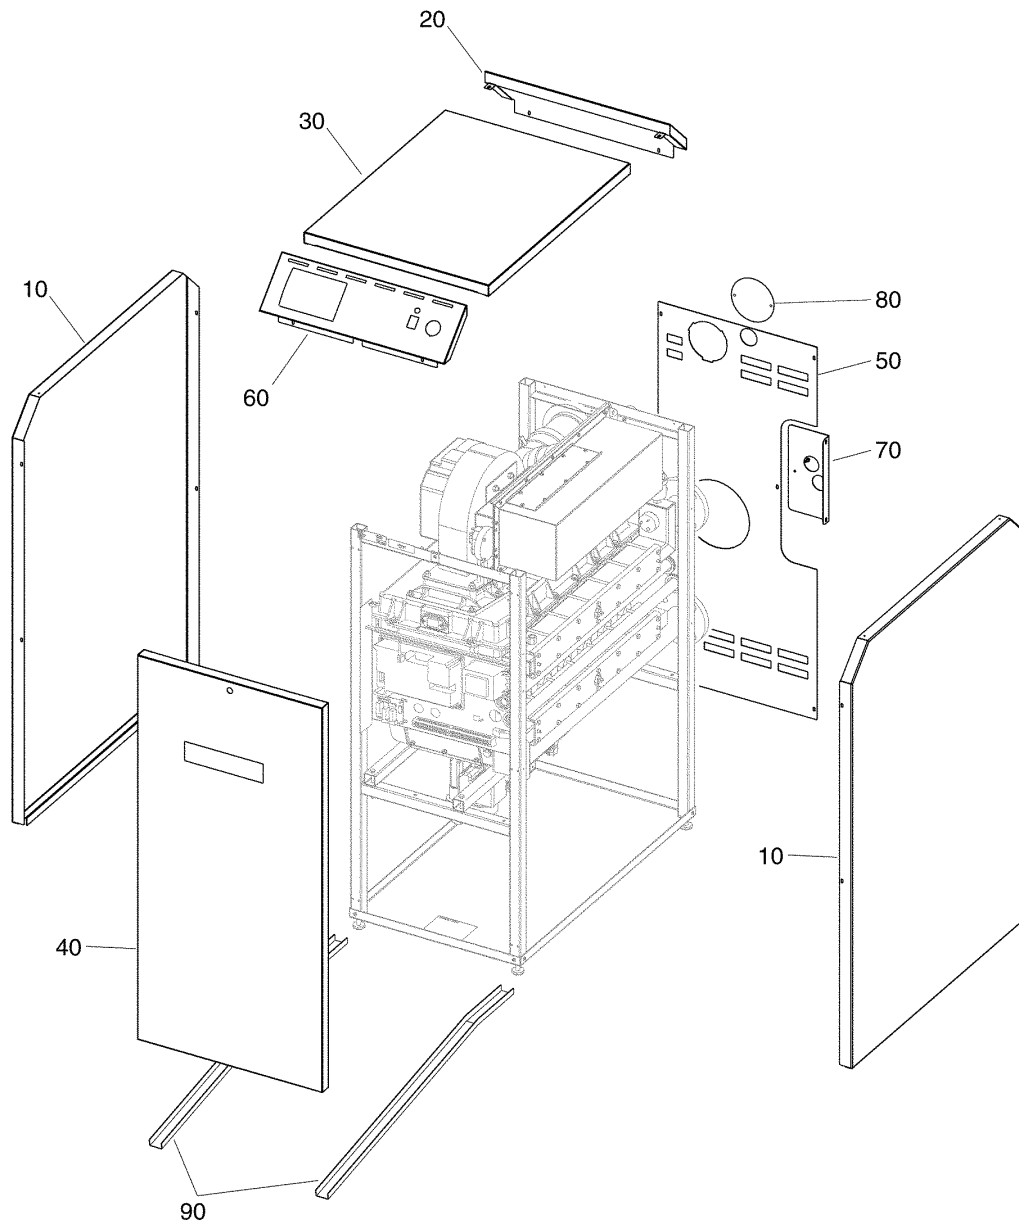

1021159-00-Verkleidung

Pos. Nr.	Artikel-Nr.	Artikelbezeichnung	Gewicht je Stück in kg
10	1021276	Seitenwand GB302	10
20	1021277	Blende hinten GB302	0,83
30	1021278	Haube GB302	3,2
40	1021279	Vorderwand GB302	5,2
50	1021280	Rückwand GB302-80	3,1
50	1021281	Rückwand GB302-120	3
60	1021282	Blende vorn GB302	0,9
70	1021283	Abdeckplatte Rückwand GB302	2,7
	1021284	Flügelmutter M6 GB302 ohne Abbildung	0,034
80	1021285	Deckel Rückwand RLU GB302	4,4
	1021286	Sicherungsring GB302 ohne Abbildung	0,023
90	1021287	Transportschiene Satz GB302	2,4