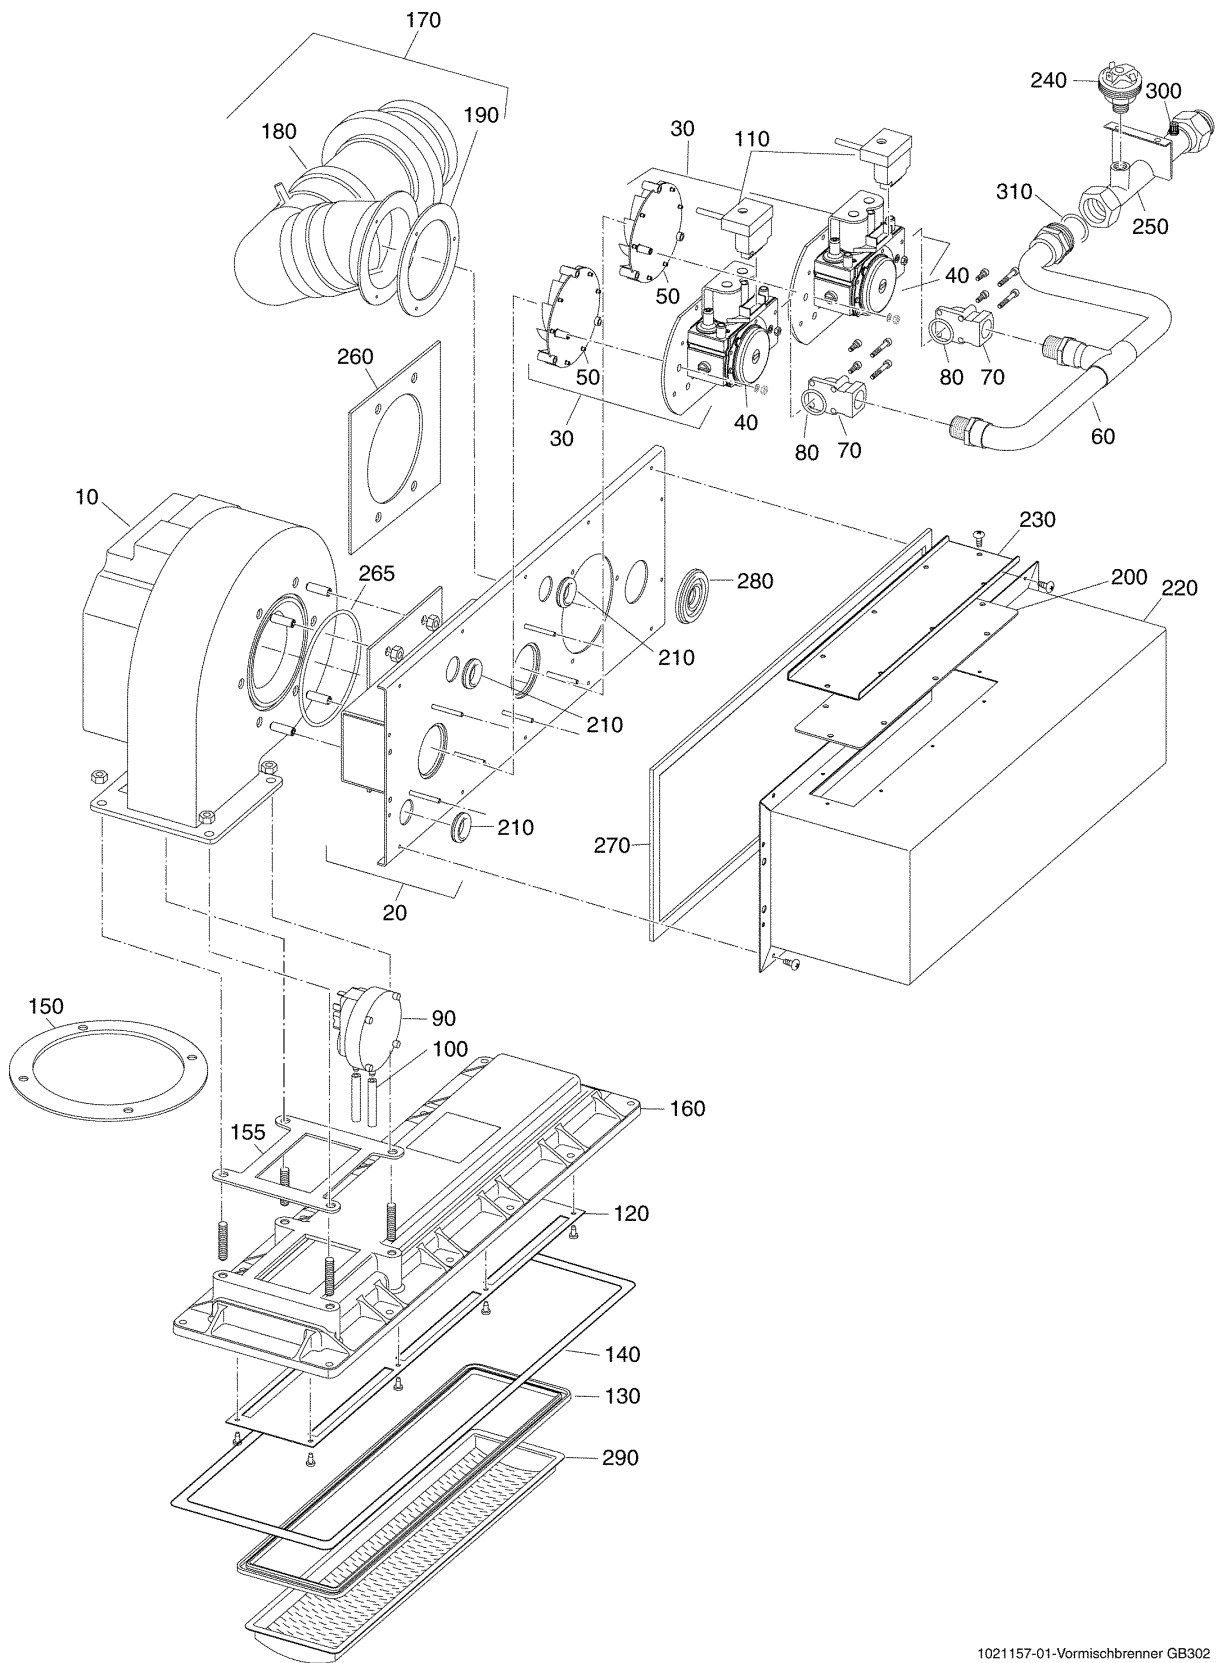

\* Darstellung der Ersatzteile in separaten Katalogen

1021156-01-Wärmetauscher GB302

Pos. Nr.	Artikel-Nr.	Artikelbezeichnung	Gewicht je Stück in kg
10	1021165	Kesselblock GB302-80 5Gld	65
10	1021174	Kesselblock GB302-120 7Gld	95
		Lieferbare Einzelteile:	
20	1021175	Schauglas m Dichtung GB302	0,014
		bestehend aus:	
21	1021176	Dichtung Schauglas 40x30x5,0	0,011
22	1021177	Sichtscheibe 40x28x3,0	0,012
30	1021178	Schauglashalterung 70x42x8,5	0,025
40	1021179	Deckel Revisionsöffnung 199x96x2,0	0,332
45	1021180	Dichtung Revisionsöffnung 190x87x2,0	0,043
50	1021181	Dichtung Abgasstutzen 100 GB302 5Gld	0,012
50	1021187	Dichtung Abgasstutzen 130 GB302 7Gld	0,016
60	1021188	Kugelhahn R1/2" GB302	0,26
70	1021189	Minimaldruckwächter G1/4" GB302	0,198
75	1021191	Dichtung 20x13x2 f Minimal-DruckwGB302	0,01
80	1021202	Entlüfter autom 3/8" GB302	0,255
90	1021203	Tauchhülse Entlüfter 1/4x3/8 GB302	0,023
100	1021192	Dichtung 40x18x5 Zündelektrode GB302	0,01
110	1021211	Zünd -u Überw-Elektrode 125x38x16 GB302	0,04
120	1021212	Abgasrohr D100x200 GB302-80	0,622
125	1021204	Rückschlagventil Manom G1/4" GB302	0,04
130	x	Kondenswassersiphon 150 GB302 kompl	
		bestehend aus:	
131	1021209	Siphon Einlassrohr D32x80 GB302	0,026
132	1021208	Kondenswassersiphon 150 GB302	0,574
133	1021214	Schmutzfangbehälter transp GB302	0,023
134	1021216	Kappe D17x21f Siphon GB302	0,016
135	1021215	Schlauch 600lg für Siphon GB302	0,04
140	1021217	6kt-Schraube M10x16 GB302	0,083
140	1021193	Dichtung M10 Messpunkt GB302	0,01
140	1021210	Verschlussring M10 Messpkt GB302	0,017