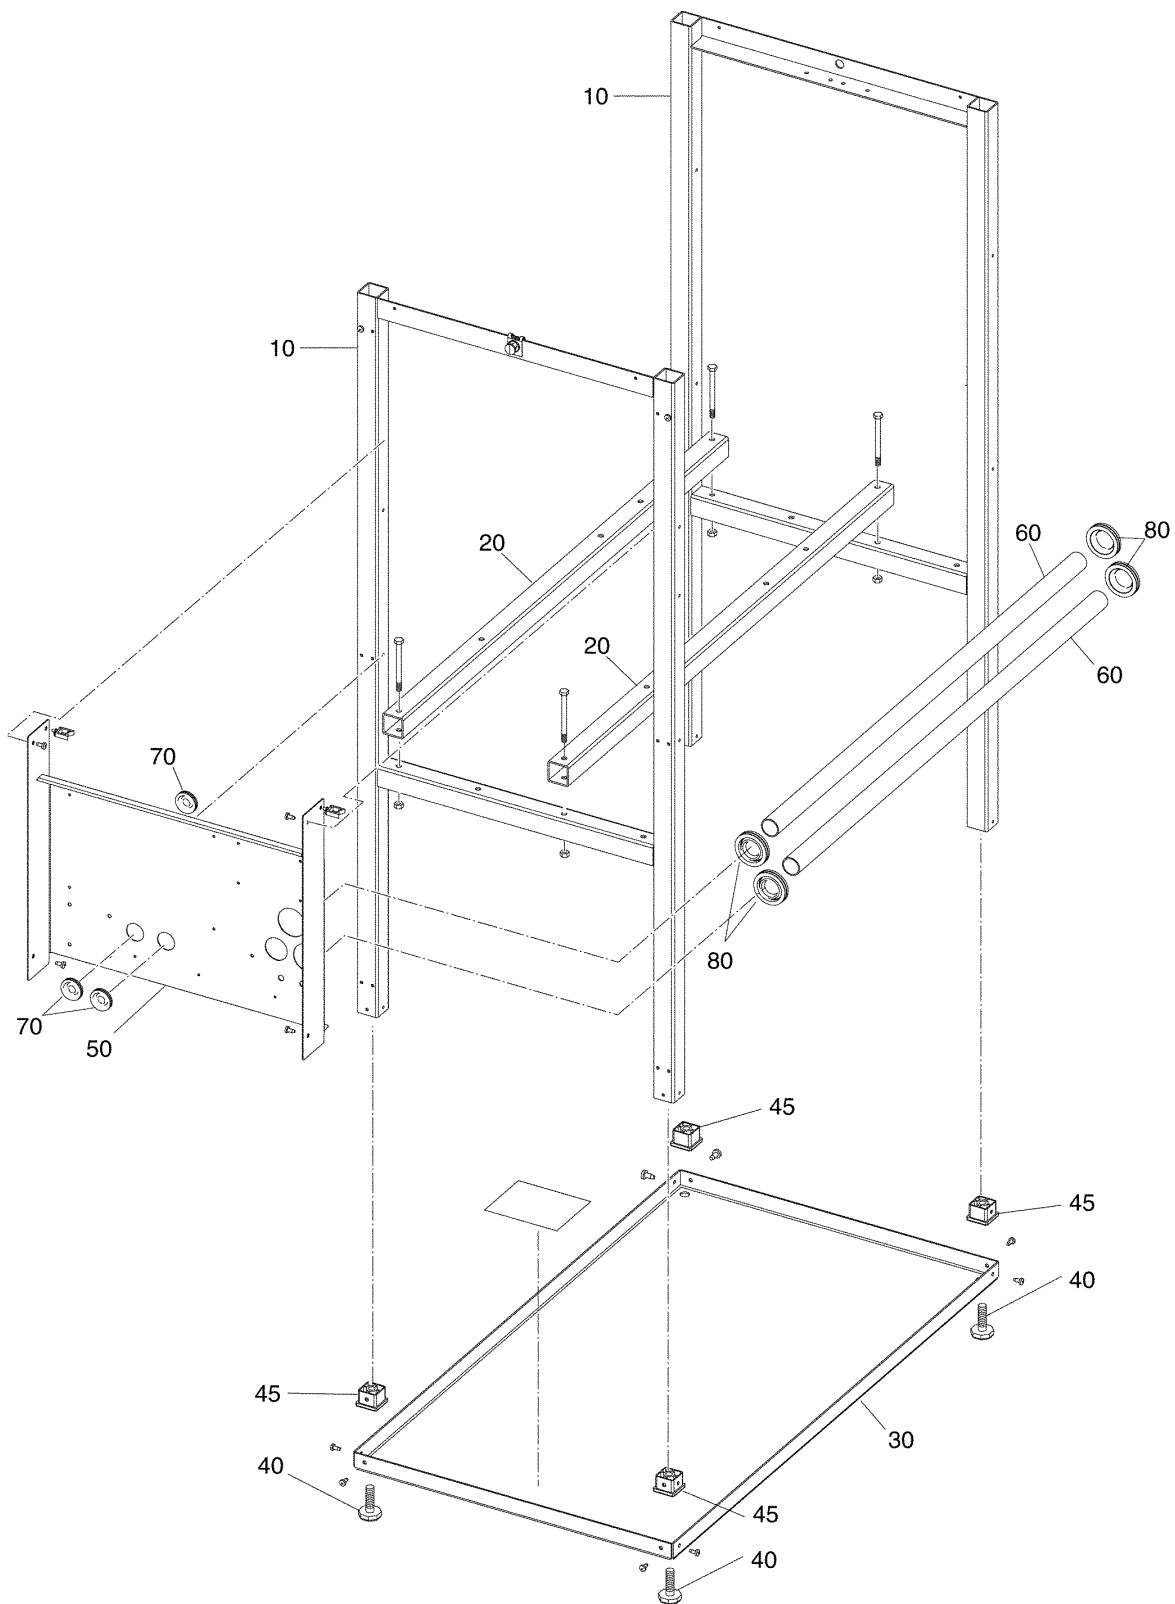

1021158-00-Rahmen

Pos. Nr.	Artikel-Nr.	Artikelbezeichnung	Gewicht je Stück in kg
10	1021247	Rahmen vorn/hinten GB302	5,2
20	1021248	Vierkantrohr 818x30x30 GB302	1,3
30	1021249	Bodenblech GB302	6,82
		Lieferbare Einzelteile:	
40	1021250	Fußschrauben f Bodenblech GB302	0,121
45	1021641	Einsteckbuchse GB302	0,195
50	1021251	Montageblech Elektro GB302	1,5
60	1021252	Kabelschutz D25x775 GB302	0,162
70	1021227	Tülle 25x29x1,5 GB302	0,012
80	1021274	Rohrdurchführung D29,5 GB302 4St	0,012