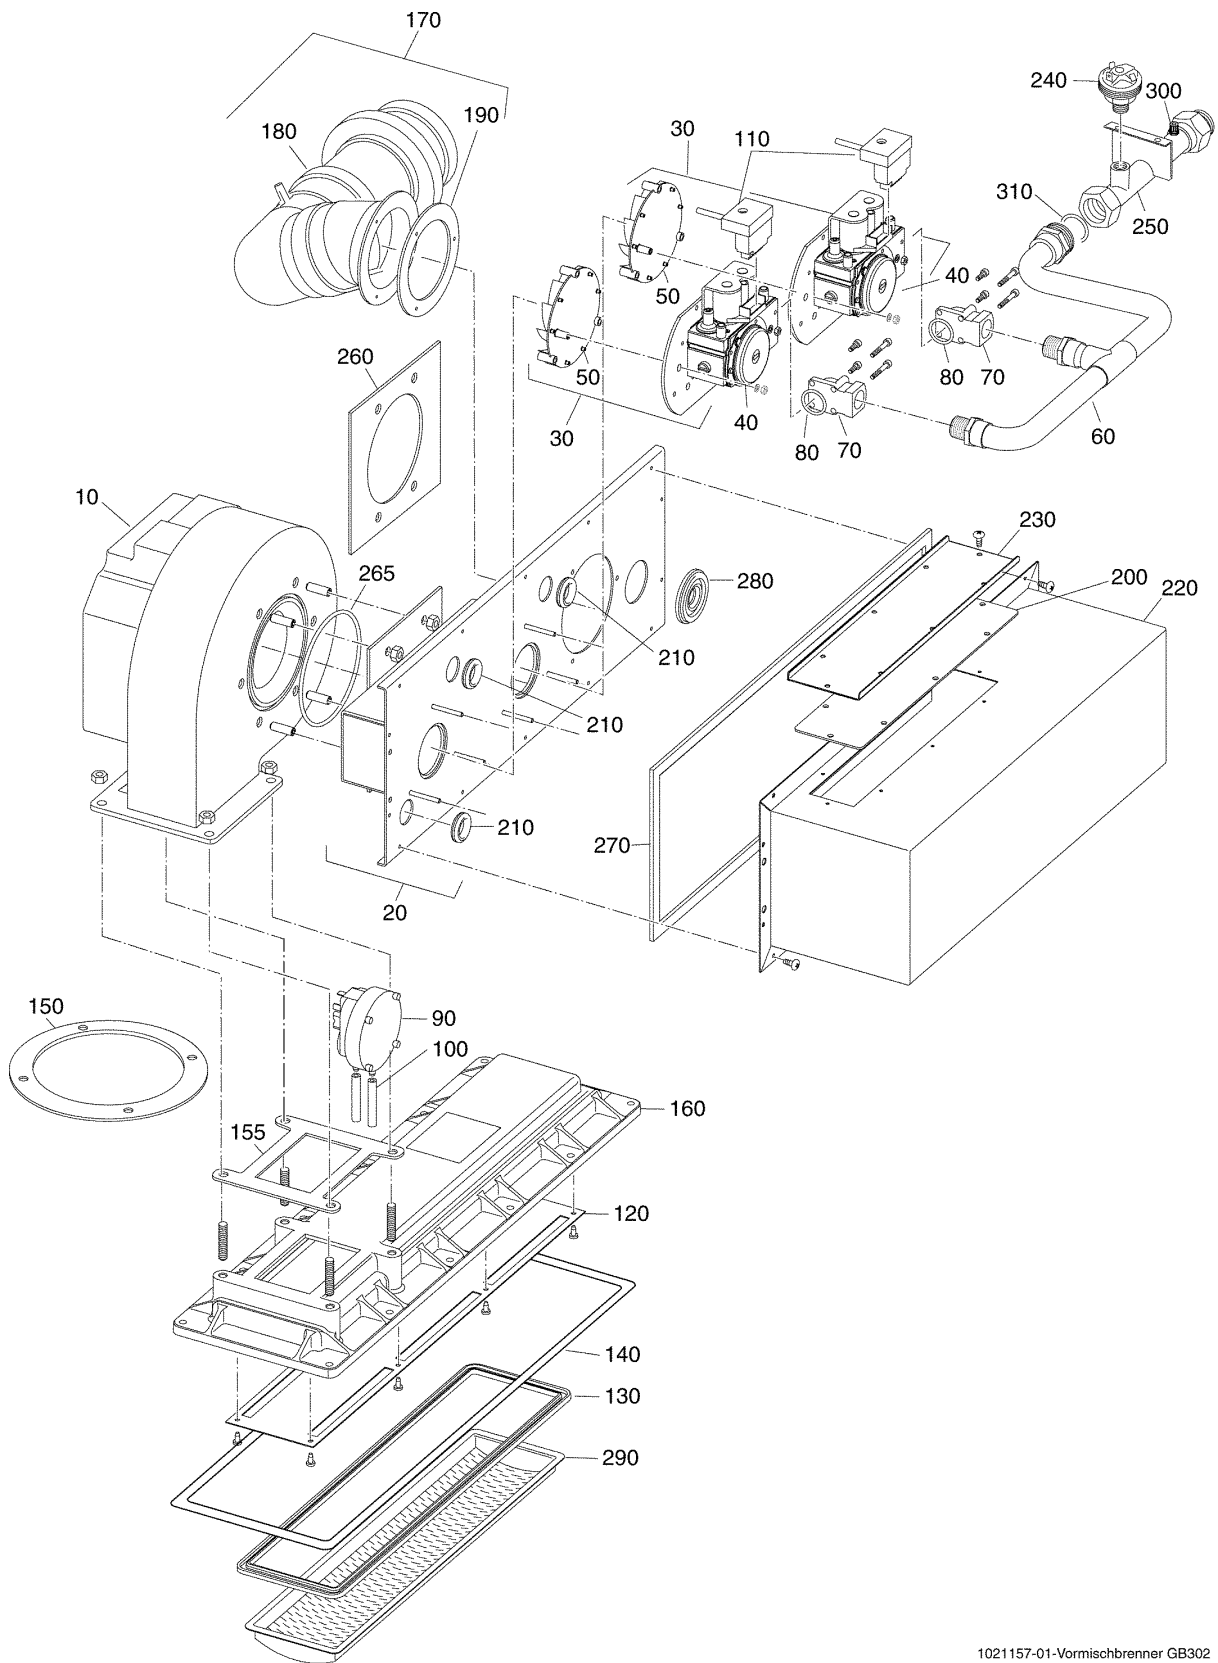

1021157-01-Vormischbrenner GB302

Pos. Nr.	Artikel-Nr.	Artikelbezeichnung	Gewicht je Stück in kg
280	1021201	Dichtung D54x7 Gasrohr GB302	0,012
290	1021243	Brennerplatte GB302-80	0,674
290	1021244	Brennerplatte GB302-120	0,87
300	1021246	Druckmessnippel 1/8" D8,5x23 GB302-120	0,014
300	1021245	Druckmessnippel M5 D8x24 GB302-80	0,01
310	1021635	Dichtung 28,5x22,5x2,0	0,01