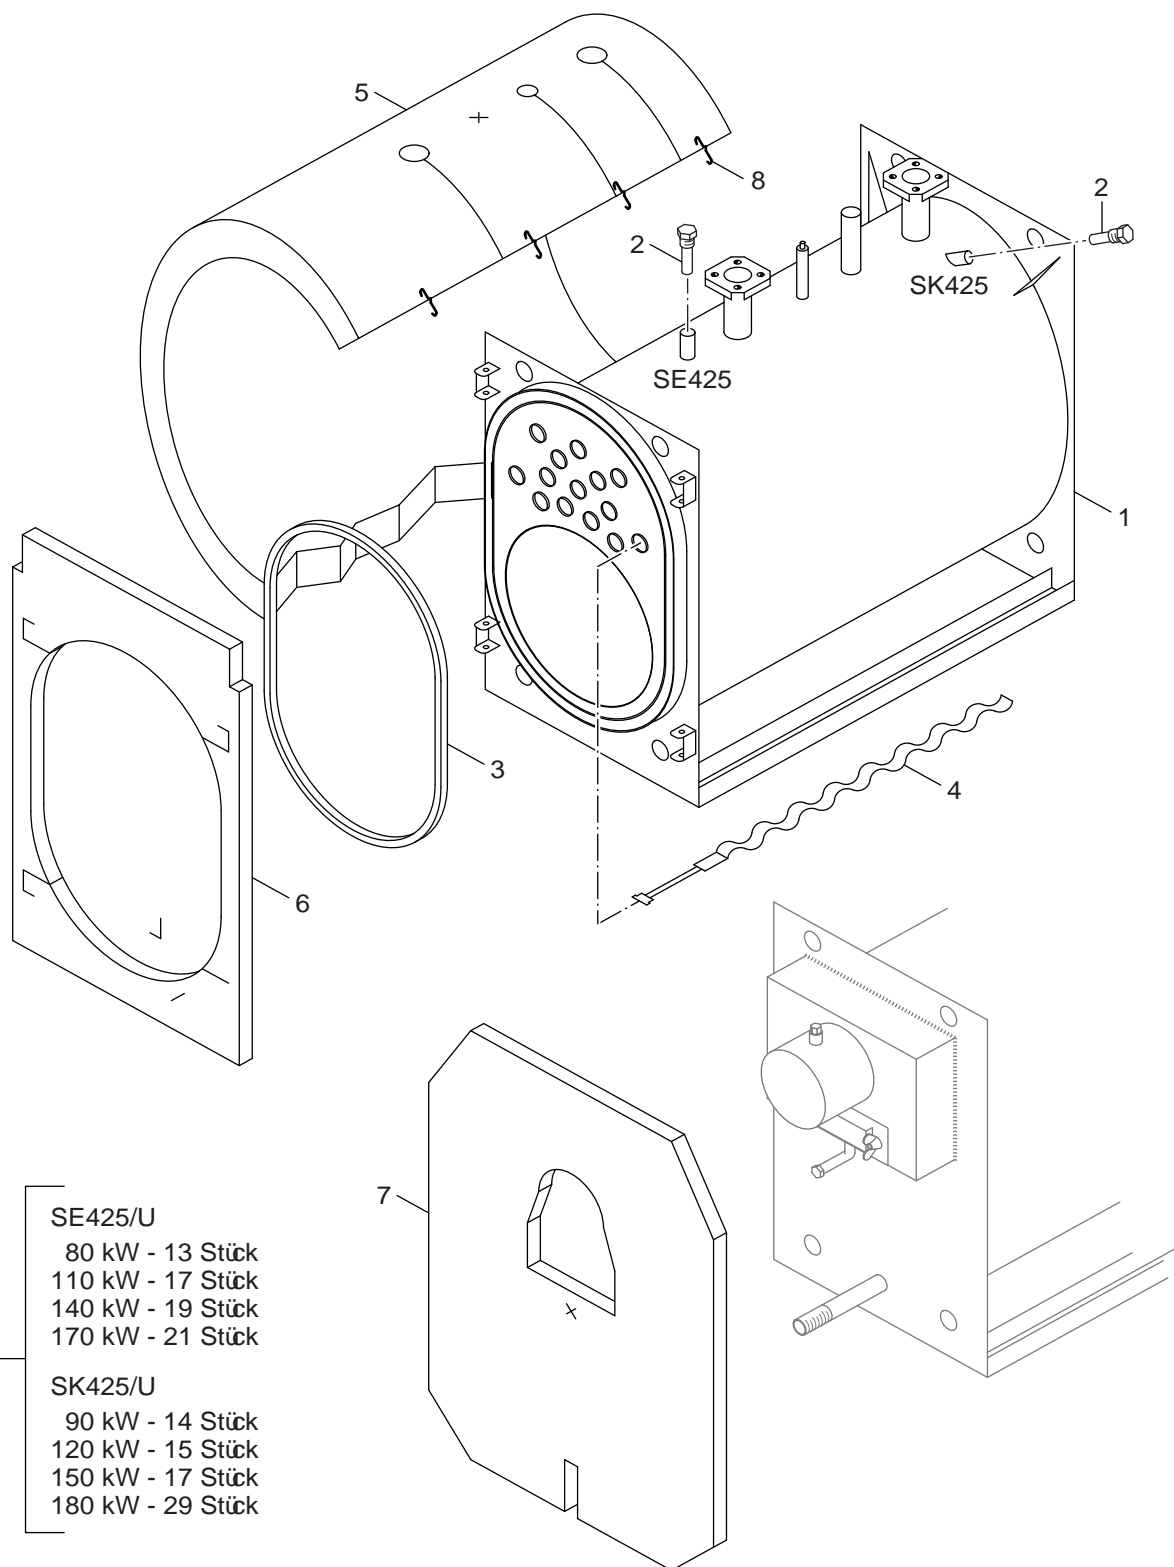

Ersatzteilliste
Spare parts list

SE425/U
 80 kW - 13 Stück
 110 kW - 17 Stück
 140 kW - 19 Stück
 170 kW - 21 Stück

SK425/U
 90 kW - 14 Stück
 120 kW - 15 Stück
 150 kW - 17 Stück
 180 kW - 29 Stück

99908047.aa.RS-Kesselblock S425