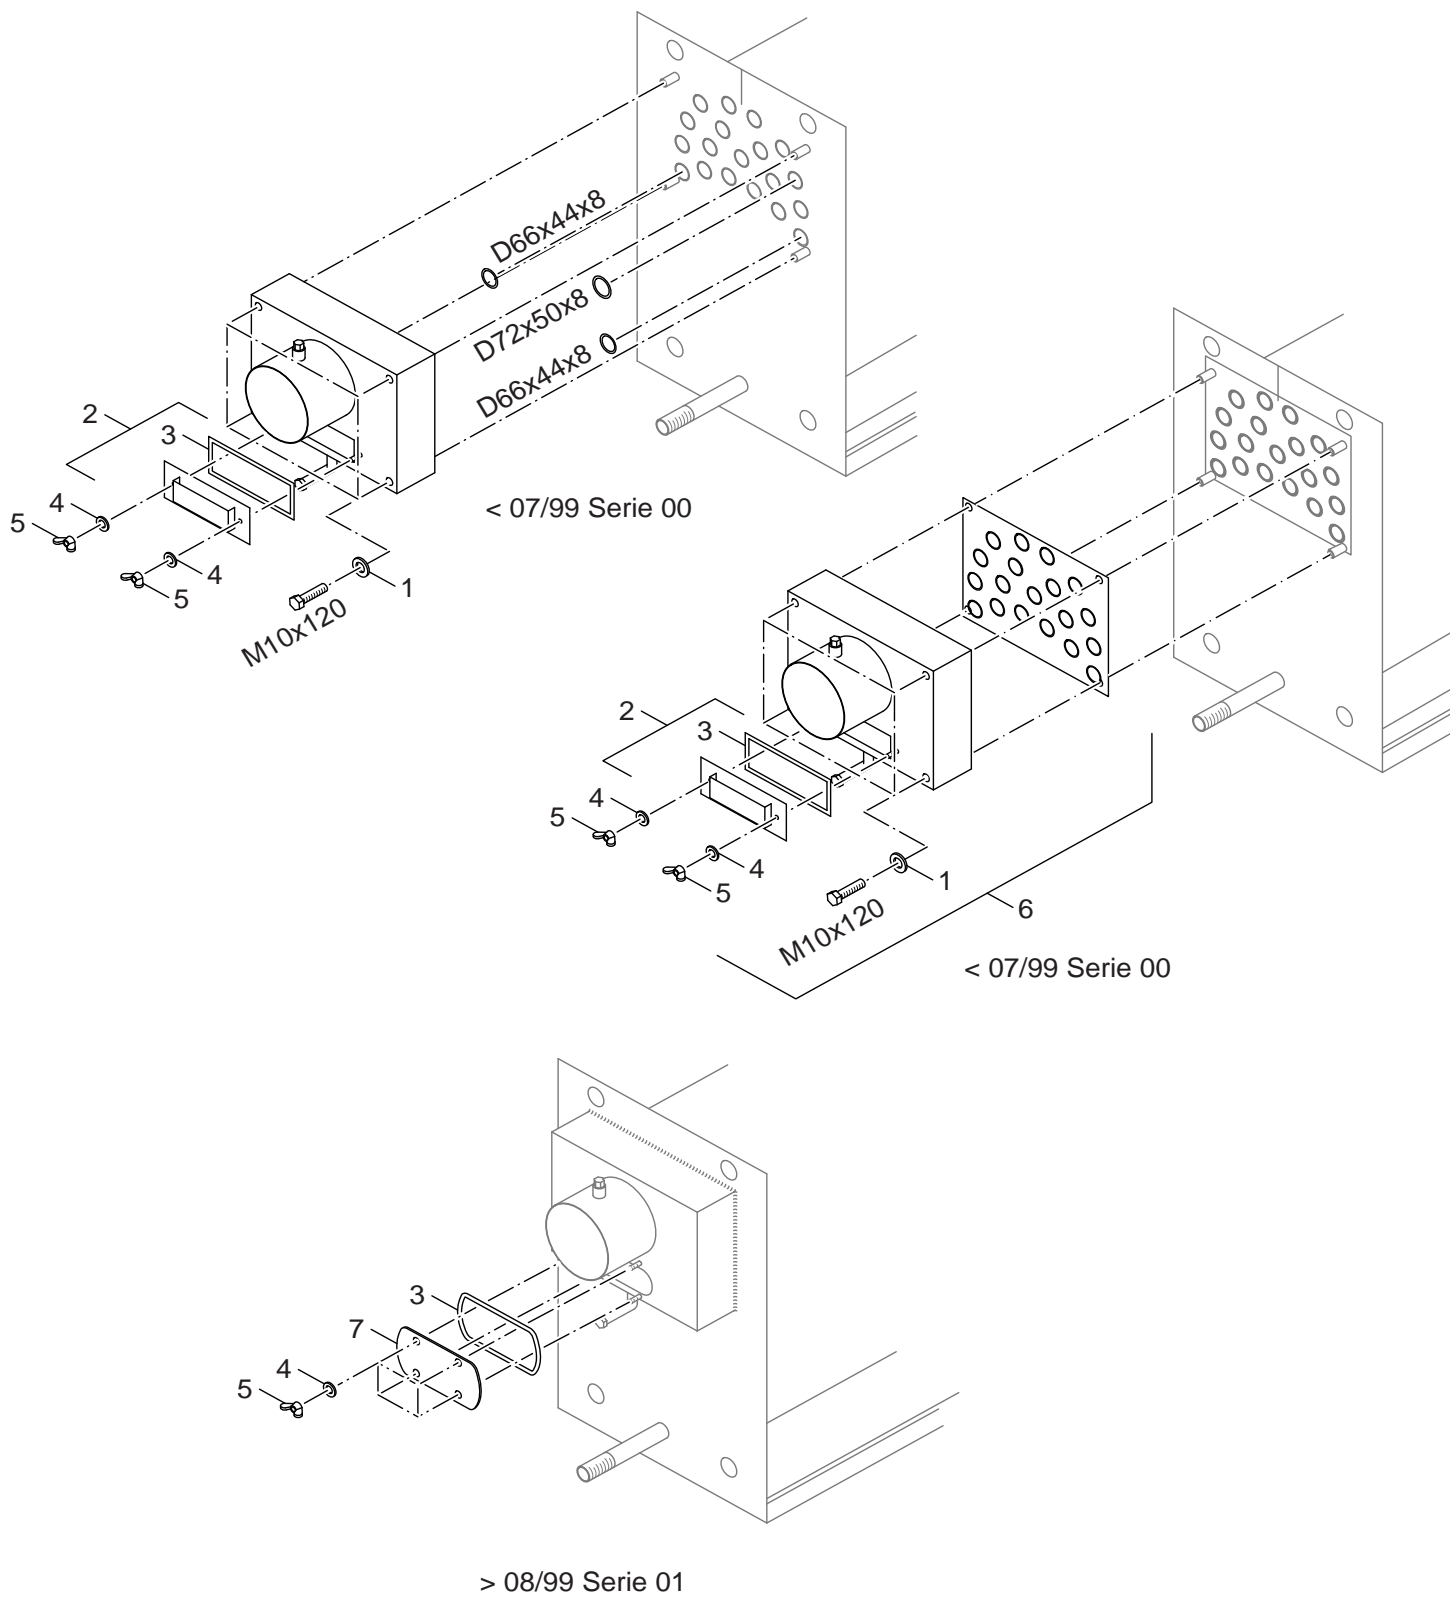

Ersatzteilliste
Spare parts list

99908153.aa.RS-Abgassammler S425

Abgassammler S425
Draft diverter S425

Logano SE/SK425, SE/SK425 U

2