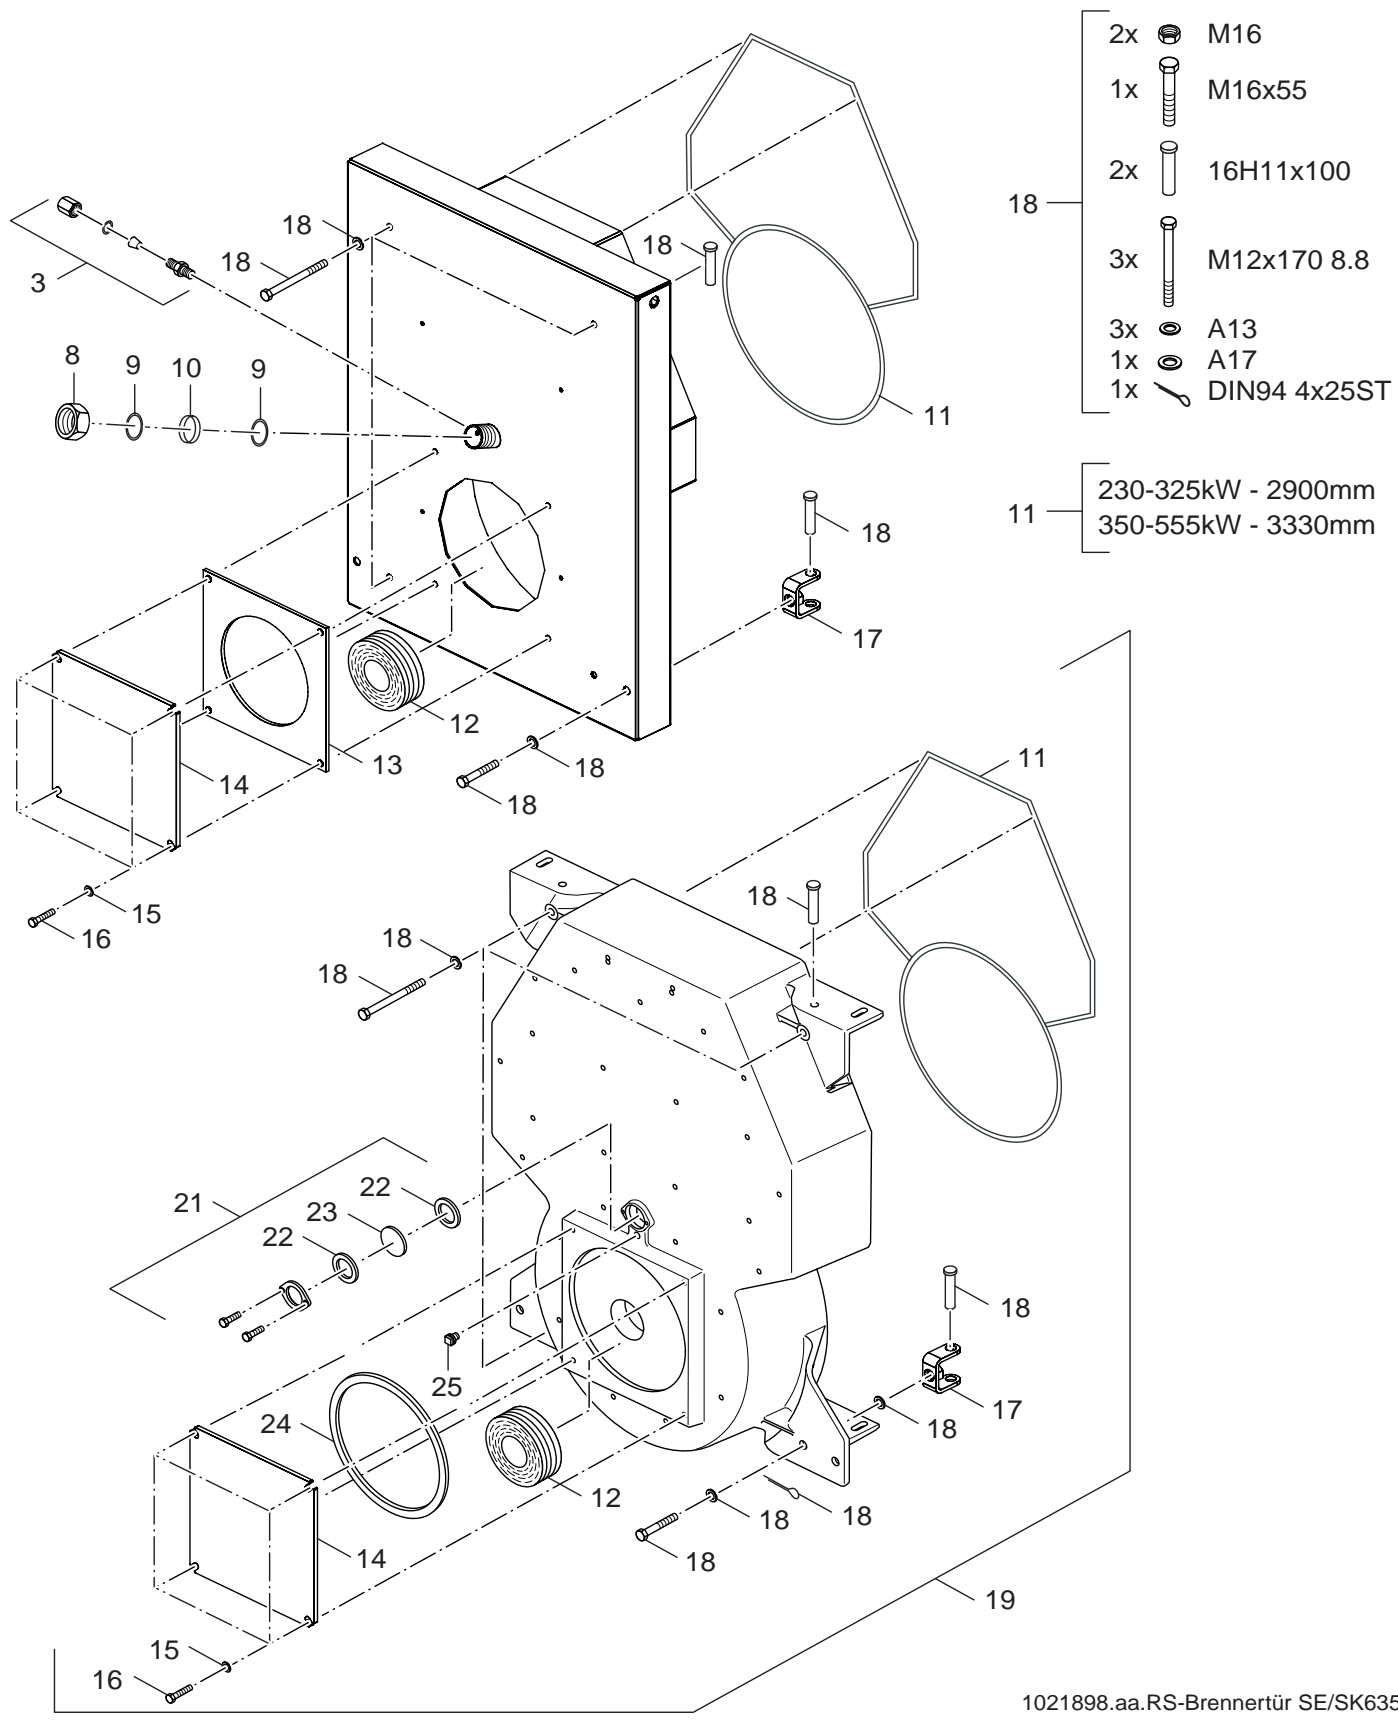

Logano SE/SK635

Abgassammler SE/SK635
Exhaust collector SE/SK635

2

Ersatzteilliste
Spare parts list

- 2x M16
- 1x M16x55
- 2x 16H11x100
- 3x M12x170 8.8
- 3x A13
- 1x A17
- 1x DIN94 4x25ST

11 — [230-325kW - 2900mm
350-555kW - 3330mm]