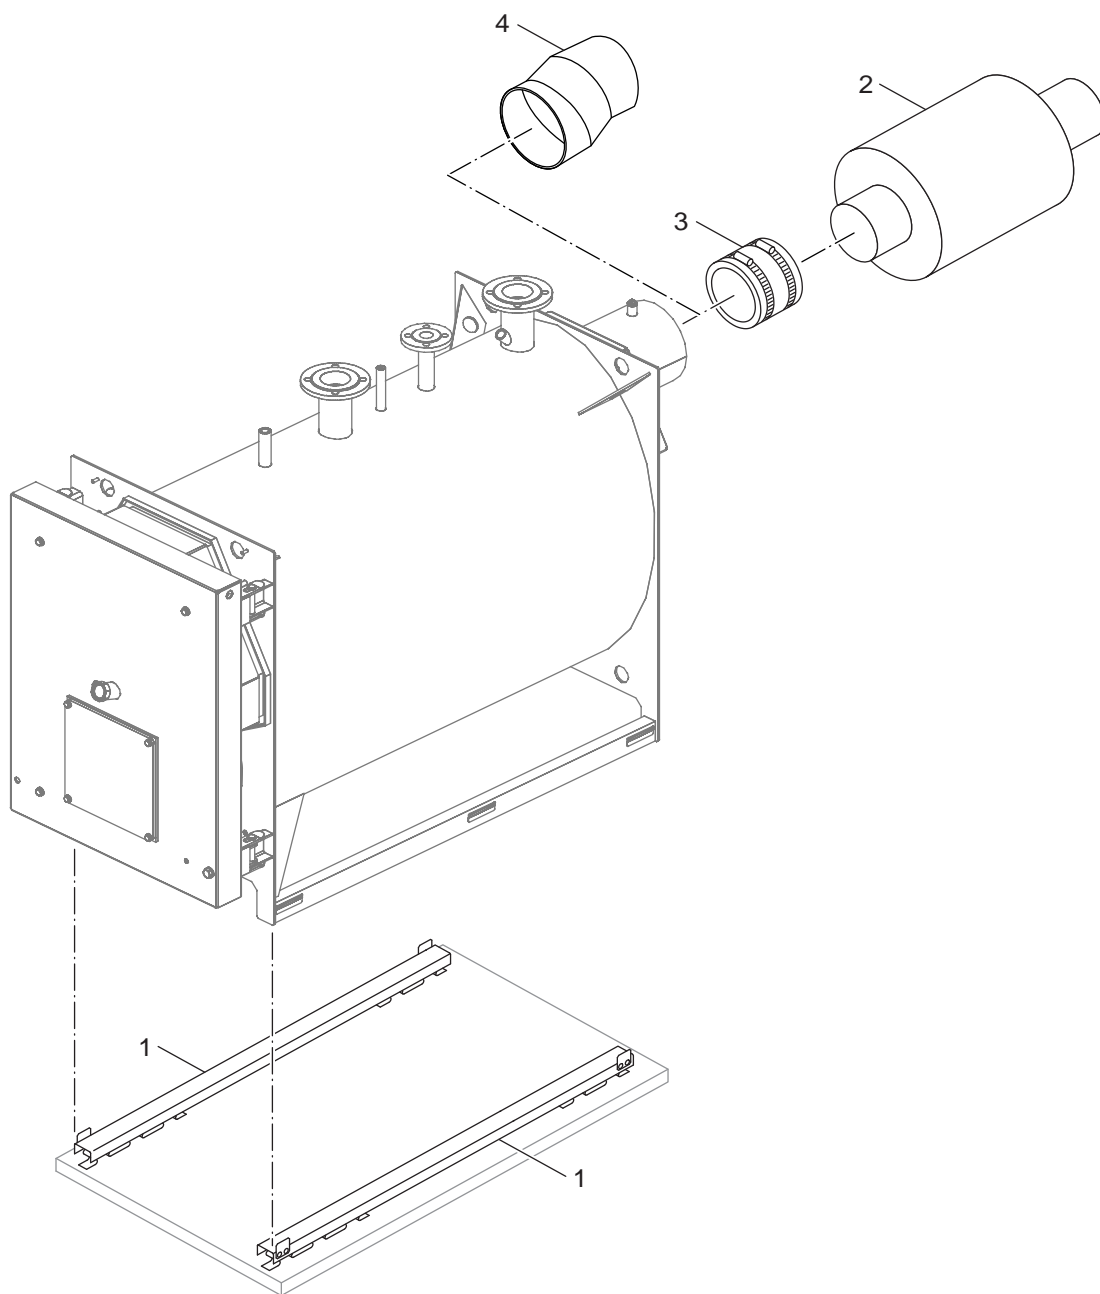

Pos	Bezeichnung description	Bestell-Nr. Ordering no.											Bemerkungen Remarks			
			SE635-230kW V2	SE635-280kW V2	SE635-350kW V2	SE635-420kW V2	SE635-490kW V2	SK635-265kW V2	SK635-325kW V2	SK635-405kW V2	SK635-485kW V2	SK635-555kW V2				
1	Traverse oben quer S635 230-325kW	63019769	■	■				■	■							
1	Traverse oben quer S635 350-555kW	63019691			■	■	■			■	■	■				
2	Traverse oben längs S635 230-485kW	63019747	■	■	■	■		■	■	■	■					
2	Traverse oben längs S635 490-555kW	63019748					■					■				
3	Seitenwand vorn rechts / hinten links	63019744	■	■				■	■							S635 230-325KW
3	Seitenwand vorn rechts / hinten links	63019746			■	■				■	■					S635 350-485KW
3	Seitenwand vorn rechts / hinten links	63019745					■					■				S635 490-555KW
4	Seitenwand vorn links / hinten rechts	63019741	■	■				■	■							S635 230-325KW
4	Seitenwand vorn links / hinten rechts	63019743			■	■				■	■					S635 350-485KW
4	Seitenwand vorn links / hinten rechts	63019742					■					■				S635 490-555KW
5	Vorderwand rechts S635 230-325kW	63019780	■	■				■	■							
5	Vorderwand rechts S635 350-555kW	63019783			■	■	■			■	■	■				
6	Vorderwand links S635 230-325kW	63019774	■	■				■	■							
6	Vorderwand links S635 350-555kW	63019777			■	■	■			■	■	■				
7	Blende S635 230-325kW	63019694	■	■				■	■							
7	Blende S635 350-555kW	63019695			■	■	■			■	■	■				
8	Geräteschild Logano SE635	63017168	■	■	■	■	■									
8	Geräteschild Logano SK635	63017723						■	■	■	■	■				
9	Rückwand unten S635 230-325kW	63019739	■	■				■	■							
9	Rückwand unten S635 350-555kW	63019740			■	■	■			■	■	■				
10	Rückwand mitte S635 230-325kW	63027734	■	■				■	■							
10	Rückwand mitte S635 350-555kW	63027739			■	■	■			■	■	■				
11	Rückwand oben S635 230-325kW	63019737	■	■				■	■							
11	Rückwand oben S635 350-555kW	63027736			■	■	■			■	■	■				
12	Kabelhalter	7060754	■	■	■	■	■	■	■	■	■	■	■	■	■	
13	Haube vorn S635 230-325kW	63019709	■	■				■	■							
13	Haube vorn S635 350-555kW	63019731			■	■	■			■	■	■				
14	Abdeckblech S635/S735 230-555/590-1950KW	63019692	■	■	■	■	■	■	■	■	■	■	■	■	■	
15	Haube hinten S635 230-325kW	63019701	■	■				■	■							
15	Haube hinten S635 350-485kW	63019705			■	■				■	■					
15	Haube hinten S635 490-555kW	63019702					■					■				
16	Haube seitlich S635 230-325kW	63019706	■	■				■	■							
16	Haube seitlich S635 350-485kW	63019708			■	■				■	■					
16	Haube seitlich S635 490-555kW	63019707					■					■				
17	Haube Einlegeteil 1 S635 230-325kW	63019696	■	■				■	■							
17	Haube Einlegeteil 1 S635 325-485kW	63019698			■	■				■	■					
17	Haube Einlegeteil 1 S635 490-555kW	63019697					■					■				
18	Haube Einlegeteil 2 S635 230-555kW	63019699	■	■	■	■	■	■	■	■	■	■	■	■	■	
19	Haube Einlegeteil 3 S635 230-555kW	63019700	■	■	■	■	■	■	■	■	■	■	■	■	■	
20	Flachkopfschraube ST3,9x9,5 A3T (10x)	7 747 026 999	■	■	■	■	■	■	■	■	■	■	■	■	■	
21	Unterlegscheibe DIN125 A8,4 A3K (10x)	8 718 571 269 0	■	■	■	■	■	■	■	■	■	■	■	■	■	
22	6kt-Mutter ISO4032 M8 8 A3K	82585180	■	■	■	■	■	■	■	■	■	■	■	■	■	
23	Montagematerial S635	63017437	■	■	■	■	■	■	■	■	■	■	■	■	■	
	Lackstift blau RAL5015 20ml (UN1263)	477139	■	■	■	■	■	■	■	■	■	■	■	■	■	
	Lacksprühdose RAL5015 150ml (UN1950)	5713052	■	■	■	■	■	■	■	■	■	■	■	■	■	

Logano SE/SK635

Verkleidung SE/SK635
Casing SE/SK635

4

Ersatzteilliste
Spare parts list

1021900.aa.RS-Schalldämmung SE/SK635

Schalldämmung SE/SK635
Sound absorption SE/SK635

Logano SE/SK635

5