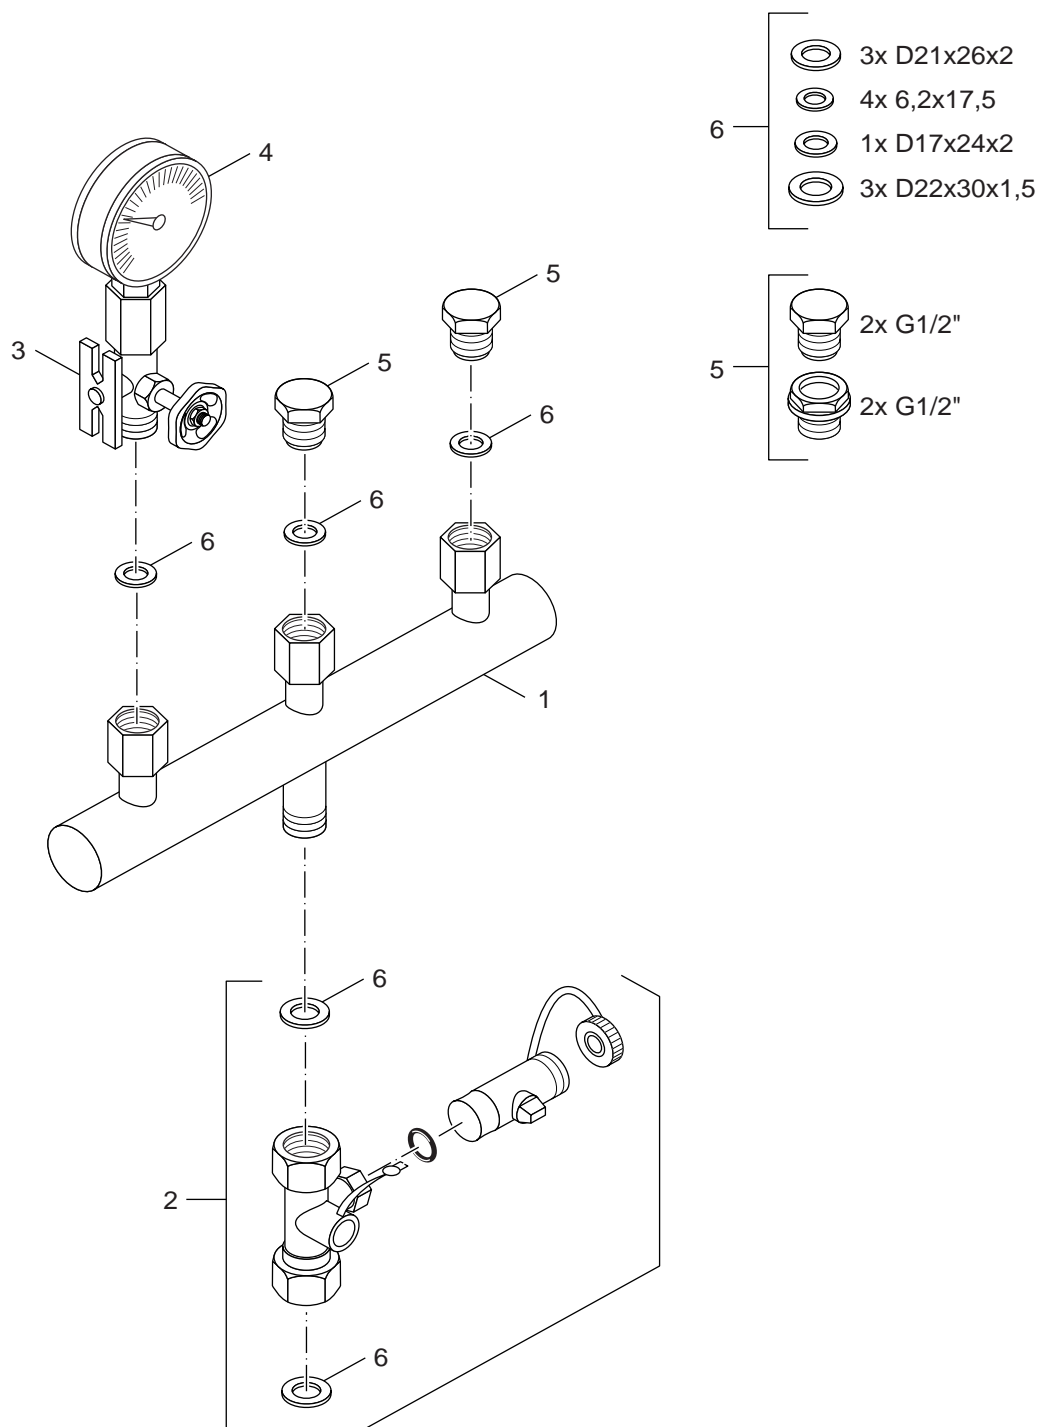

Ersatzteilliste
Spare parts list

6720905959.aa.RS-Armatur SE/SK635

Armatur SE/SK 635/735
 Valve SE/SK 635/735

Logano SE/SK635

6

Ersatzteilliste
Spare parts list

- | | | | | | |
|----|---|---------------|---|---|----------|
| 10 |  | 3x D21x26x2 | 6 |  | 2x G1/2" |
| |  | 4x 6,2x17,5 | |  | 2x G1/2" |
| |  | 1x D17x24x2 | | | |
| |  | 3x D22x30x1,5 | | | |