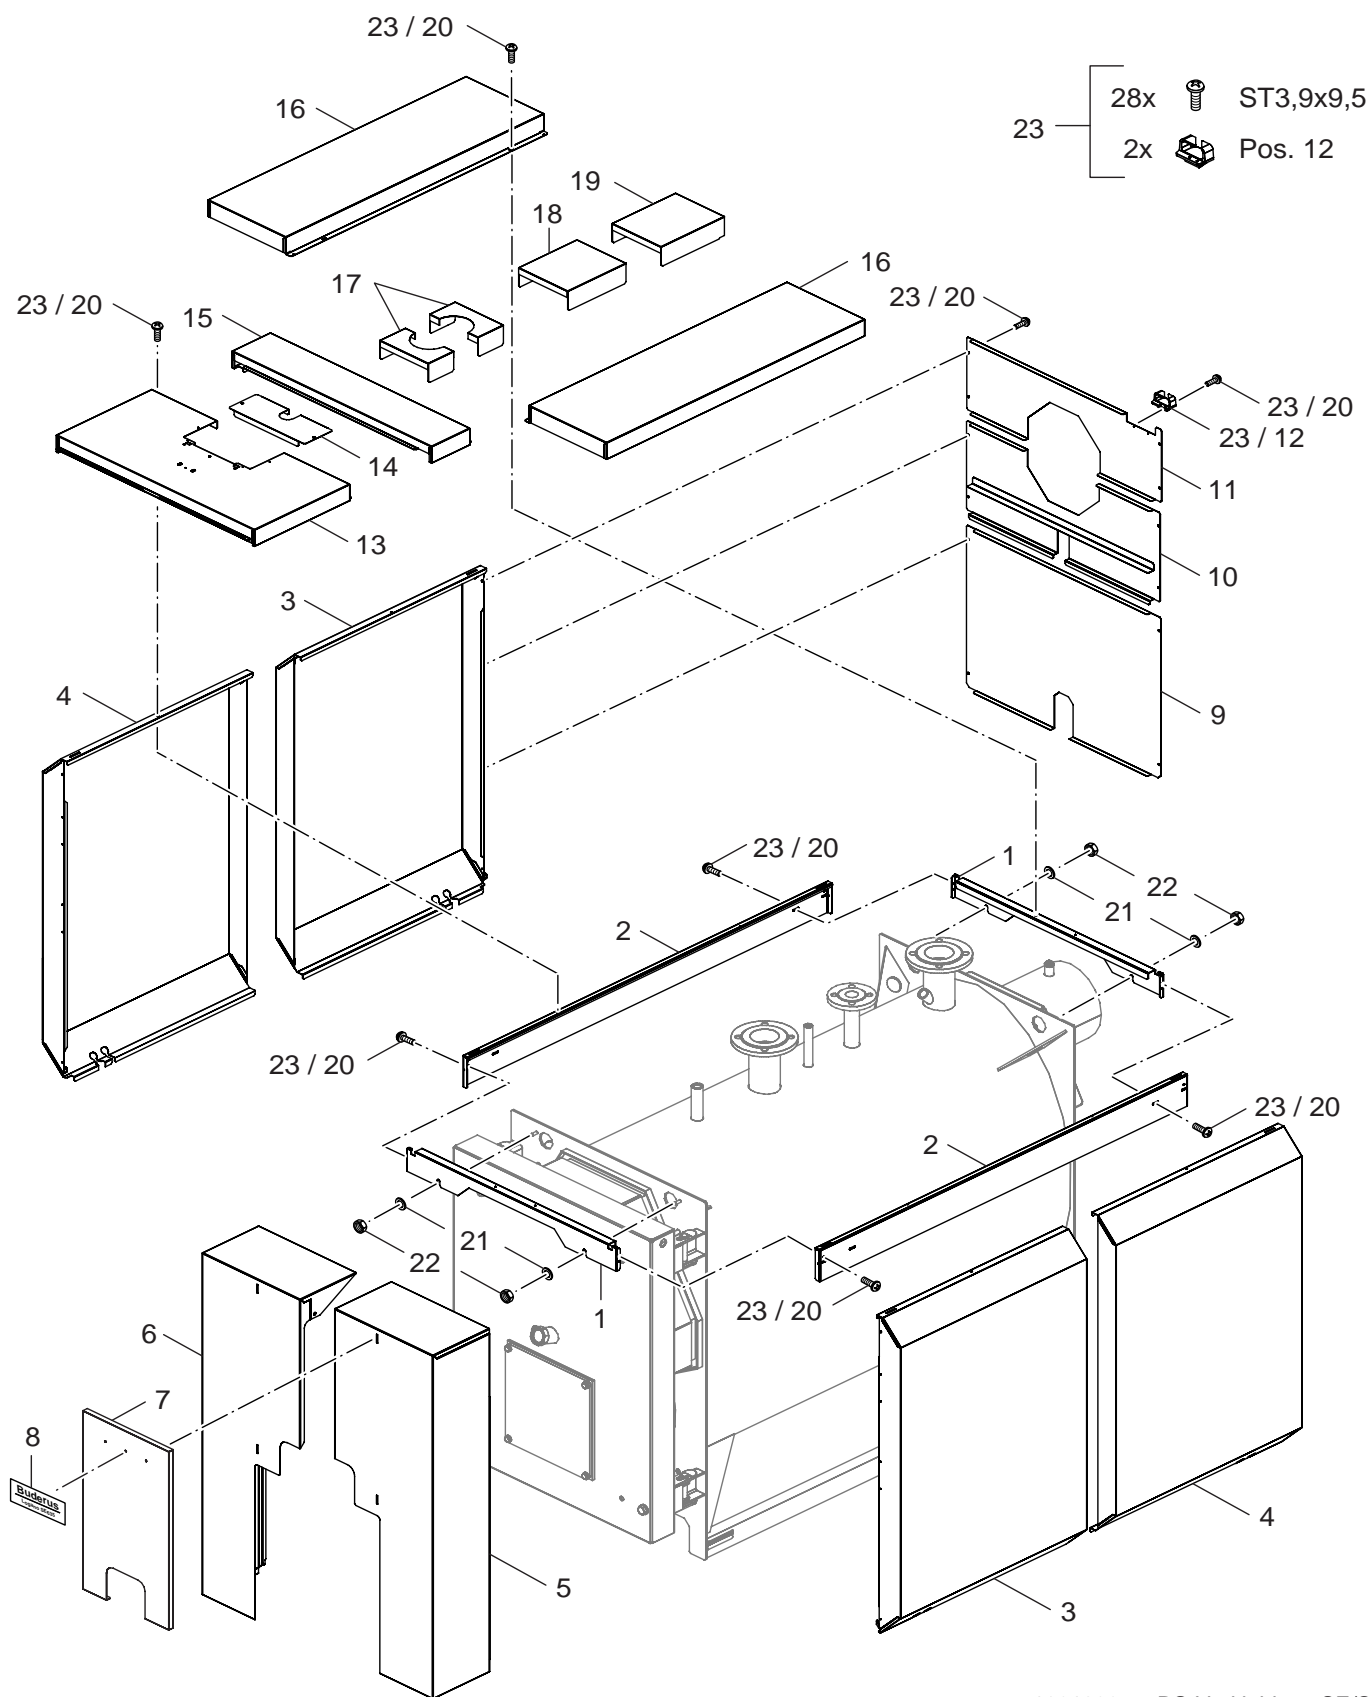

Ersatzteilliste
Spare parts list

1021899.aa.RS-Verkleidung SE/SK635

Verkleidung SE/SK635
Casing SE/SK635

Logano SE/SK635

4

Pos	Bezeichnung description	Bestell-Nr. Ordering no.											Bemerkungen Remarks			
			SE635-230kW V2	SE635-280kW V2	SE635-350kW V2	SE635-420kW V2	SE635-490kW V2	SK635-265kW V2	SK635-325kW V2	SK635-405kW V2	SK635-485kW V2	SK635-555kW V2				
1	Traverse oben quer S635 230-325kW	63019769	■	■				■	■							
1	Traverse oben quer S635 350-555kW	63019691			■	■	■			■	■	■				
2	Traverse oben längs S635 230-485kW	63019747	■	■	■	■		■	■	■	■					
2	Traverse oben längs S635 490-555kW	63019748					■					■				
3	Seitenwand vorn rechts / hinten links	63019744	■	■				■	■							S635 230-325KW
3	Seitenwand vorn rechts / hinten links	63019746			■	■				■	■					S635 350-485KW
3	Seitenwand vorn rechts / hinten links	63019745					■					■				S635 490-555KW
4	Seitenwand vorn links / hinten rechts	63019741	■	■				■	■							S635 230-325KW
4	Seitenwand vorn links / hinten rechts	63019743			■	■				■	■					S635 350-485KW
4	Seitenwand vorn links / hinten rechts	63019742					■					■				S635 490-555KW
5	Vorderwand rechts S635 230-325kW	63019780	■	■				■	■							
5	Vorderwand rechts S635 350-555kW	63019783			■	■	■			■	■	■				
6	Vorderwand links S635 230-325kW	63019774	■	■				■	■							
6	Vorderwand links S635 350-555kW	63019777			■	■	■			■	■	■				
7	Blende S635 230-325kW	63019694	■	■				■	■							
7	Blende S635 350-555kW	63019695			■	■	■			■	■	■				
8	Geräteschild Logano SE635	63017168	■	■	■	■	■									
8	Geräteschild Logano SK635	63017723						■	■	■	■	■				
9	Rückwand unten S635 230-325kW	63019739	■	■				■	■							
9	Rückwand unten S635 350-555kW	63019740			■	■	■			■	■	■				
10	Rückwand mitte S635 230-325kW	63027734	■	■				■	■							
10	Rückwand mitte S635 350-555kW	63027739			■	■	■			■	■	■				
11	Rückwand oben S635 230-325kW	63019737	■	■				■	■							
11	Rückwand oben S635 350-555kW	63027736			■	■	■			■	■	■				
12	Kabelhalter	7060754	■	■	■	■	■	■	■	■	■	■	■	■	■	
13	Haube vorn S635 230-325kW	63019709	■	■				■	■							
13	Haube vorn S635 350-555kW	63019731			■	■	■			■	■	■				
14	Abdeckblech S635/S735 230-555/590-1950KW	63019692	■	■	■	■	■	■	■	■	■	■	■	■	■	
15	Haube hinten S635 230-325kW	63019701	■	■				■	■							
15	Haube hinten S635 350-485kW	63019705			■	■				■	■					
15	Haube hinten S635 490-555kW	63019702					■					■				
16	Haube seitlich S635 230-325kW	63019706	■	■				■	■							
16	Haube seitlich S635 350-485kW	63019708			■	■				■	■					
16	Haube seitlich S635 490-555kW	63019707					■					■				
17	Haube Einlegeteil 1 S635 230-325kW	63019696	■	■				■	■							
17	Haube Einlegeteil 1 S635 325-485kW	63019698			■	■				■	■					
17	Haube Einlegeteil 1 S635 490-555kW	63019697					■					■				
18	Haube Einlegeteil 2 S635 230-555kW	63019699	■	■	■	■	■	■	■	■	■	■	■	■	■	
19	Haube Einlegeteil 3 S635 230-555kW	63019700	■	■	■	■	■	■	■	■	■	■	■	■	■	
20	Flachkopfschraube ST3,9x9,5 A3T (10x)	7 747 026 999	■	■	■	■	■	■	■	■	■	■	■	■	■	
21	Unterlegscheibe DIN125 A8,4 A3K (10x)	8 718 571 269 0	■	■	■	■	■	■	■	■	■	■	■	■	■	
22	6kt-Mutter ISO4032 M8 8 A3K	82585180	■	■	■	■	■	■	■	■	■	■	■	■	■	
23	Montagematerial S635	63017437	■	■	■	■	■	■	■	■	■	■	■	■	■	
	Lackstift blau RAL5015 20ml (UN1263)	477139	■	■	■	■	■	■	■	■	■	■	■	■	■	
	Lacksprühdose RAL5015 150ml (UN1950)	5713052	■	■	■	■	■	■	■	■	■	■	■	■	■	

Logano SE/SK635

Verkleidung SE/SK635
Casing SE/SK635

4