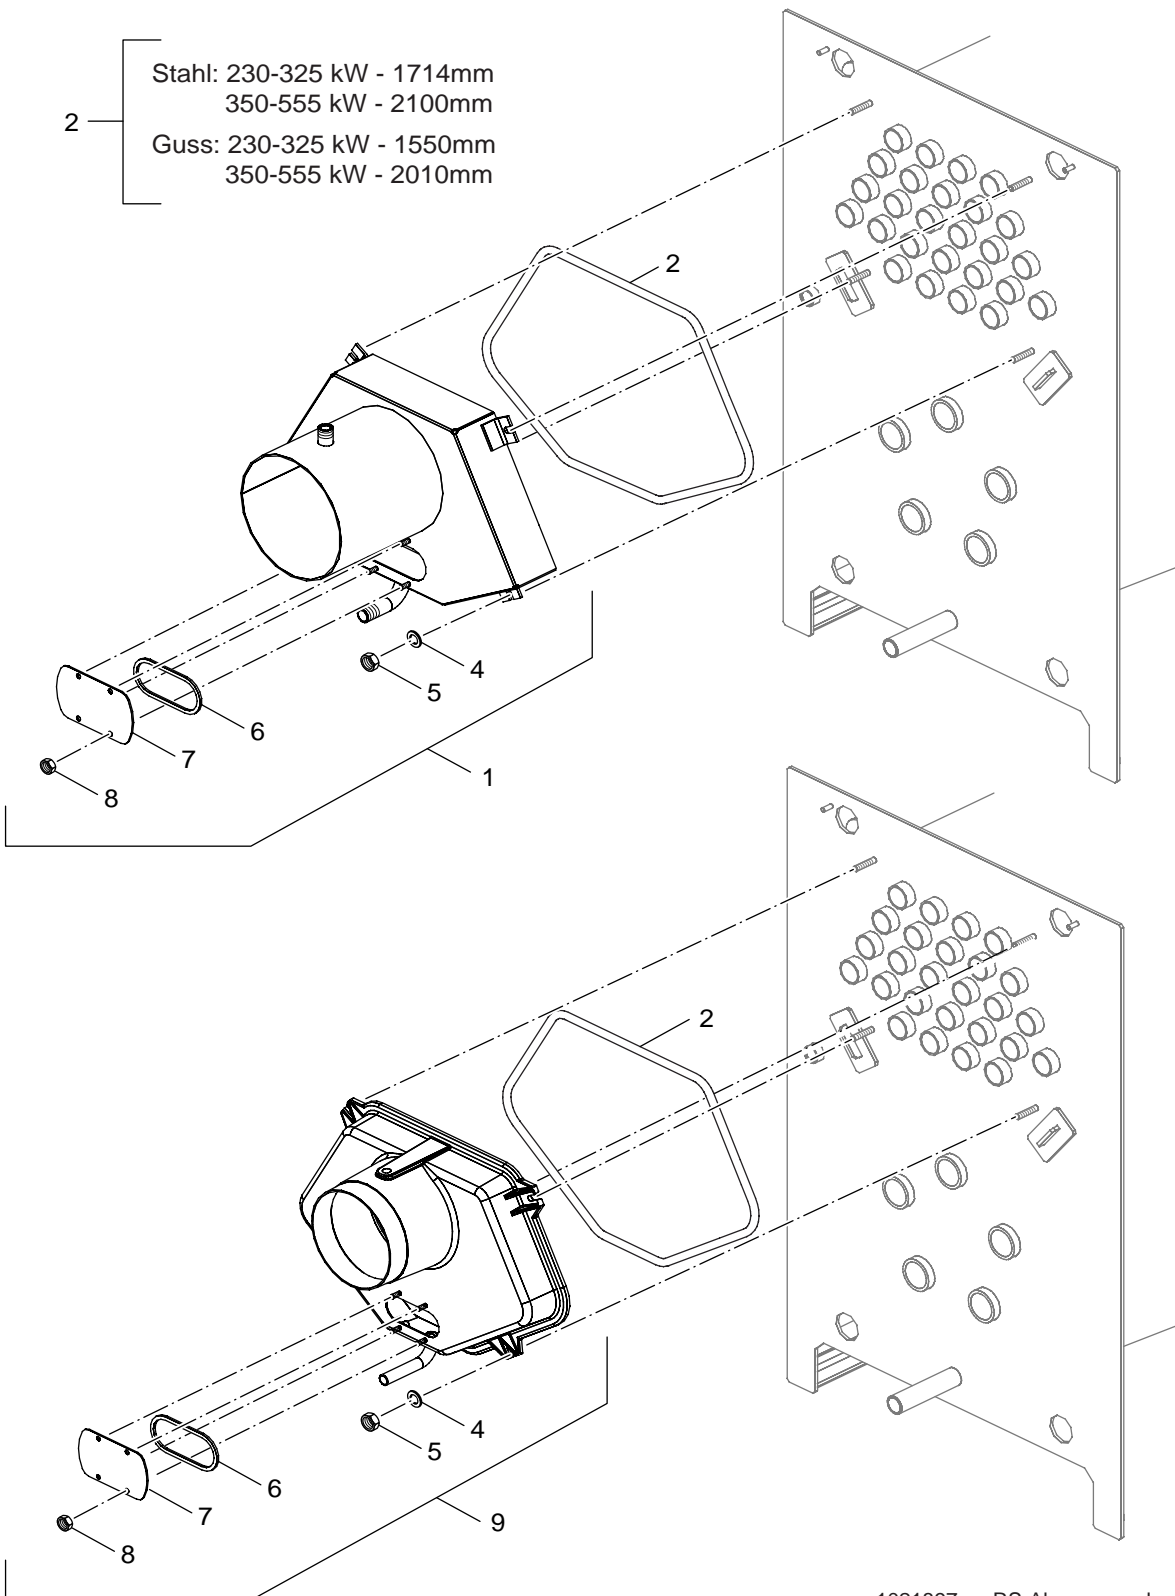

Ersatzteilliste
Spare parts list

1. 2 — {
   Stahl: 230-325 kW - 1714mm
   350-555 kW - 2100mm
   Guss: 230-325 kW - 1550mm
   350-555 kW - 2010mm

1021897.aa.RS-Abgassammler SE/SK635

Abgassammler SE/SK635
Exhaust collector SE/SK635

Logano SE/SK635

2

Pos	Bezeichnung description	Bestell-Nr. Ordering no.	SE635-230kW V2	SE635-280kW V2	SE635-350kW V2	SE635-420kW V2	SE635-490kW V2	SK635-265kW V2	SK635-325kW V2	SK635-405kW V2	SK635-485kW V2	SK635-555kW V2					Bemerkungen Remarks	
1	Abgassammler SE/SK635 (Stahl) 230-325kW	63025174	■	■				■	■									
1	Abgassammler SE/SK635 (Stahl) 350-555kW	63025175			■	■	■			■	■	■						
2	Dichtschnur 18x1700mm lang	63020972	■	■				■	■									
2	Dichtschnur 18x2900mm lang	63020973	■	■	■	■	■	■	■	■	■	■						
4	Unterlegscheibe DIN125 10,5x2 (10x)	8 718 571 270 0	■	■	■	■	■	■	■	■	■	■						
5	6kt-Mutter ISO4032 M10 8 A3K	5090064	■	■	■	■	■	■	■	■	■	■						
6	Dichtung D148x132x8mm GP	63001614	■	■	■	■	■	■	■	■	■	■						
7	Reinigungsdeckel für Abgassammler	63001961	■	■	■	■	■	■	■	■	■	■						
8	6kt-Mutter DIN6923 M8 A3K (10x)	8 718 571 267 0	■	■	■	■	■	■	■	■	■	■						
9	Abgassammler SE/SK635 (Guss) 230-325kW	63028371	■	■				■	■									
9	Abgassammler SE/SK635 (Guss) 350-555kW	63028372			■	■	■			■	■	■						

Logano SE/SK635

Abgassammler SE/SK635
Exhaust collector SE/SK635

2