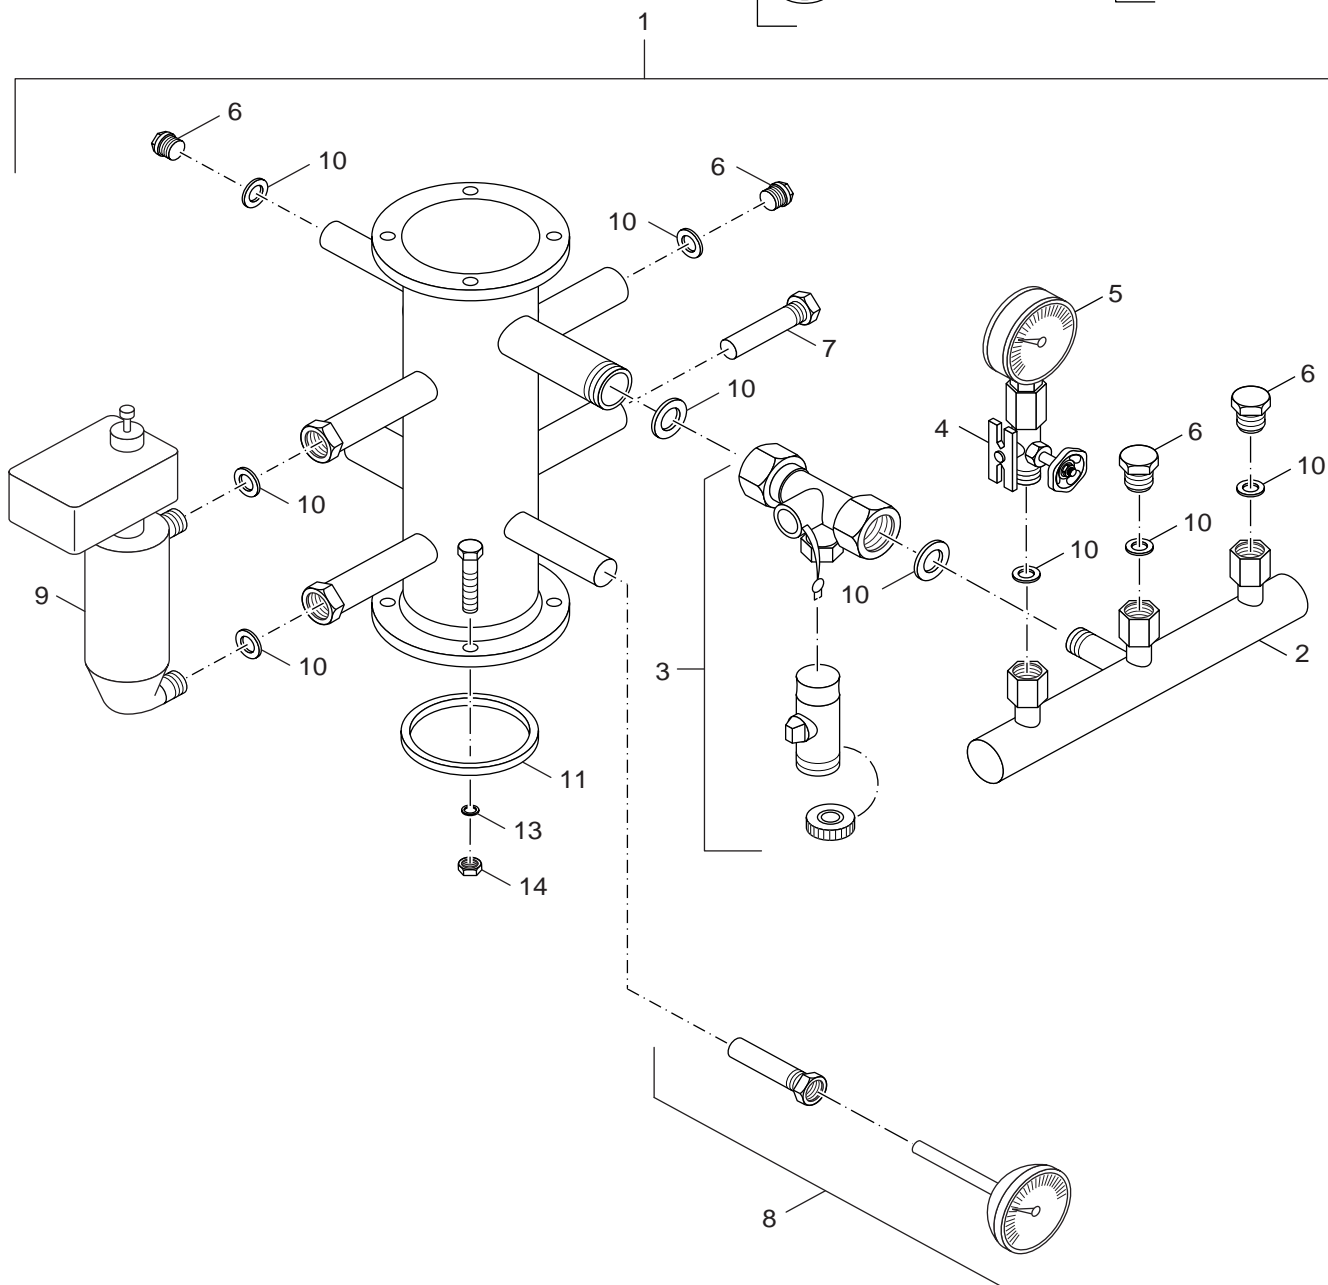

Ersatzteilliste
Spare parts list

6720905959.aa.RS-Armatur SE/SK635

Armatur SE/SK 635/735
 Valve SE/SK 635/735

Logano SE/SK635

6

Ersatzteilliste
Spare parts list

- | | | | | | |
|----|---|---------------|---|---|----------|
| 10 |  | 3x D21x26x2 | 6 |  | 2x G1/2" |
| |  | 4x 6,2x17,5 | |  | 2x G1/2" |
| |  | 1x D17x24x2 | | | |
| |  | 3x D22x30x1,5 | | | |