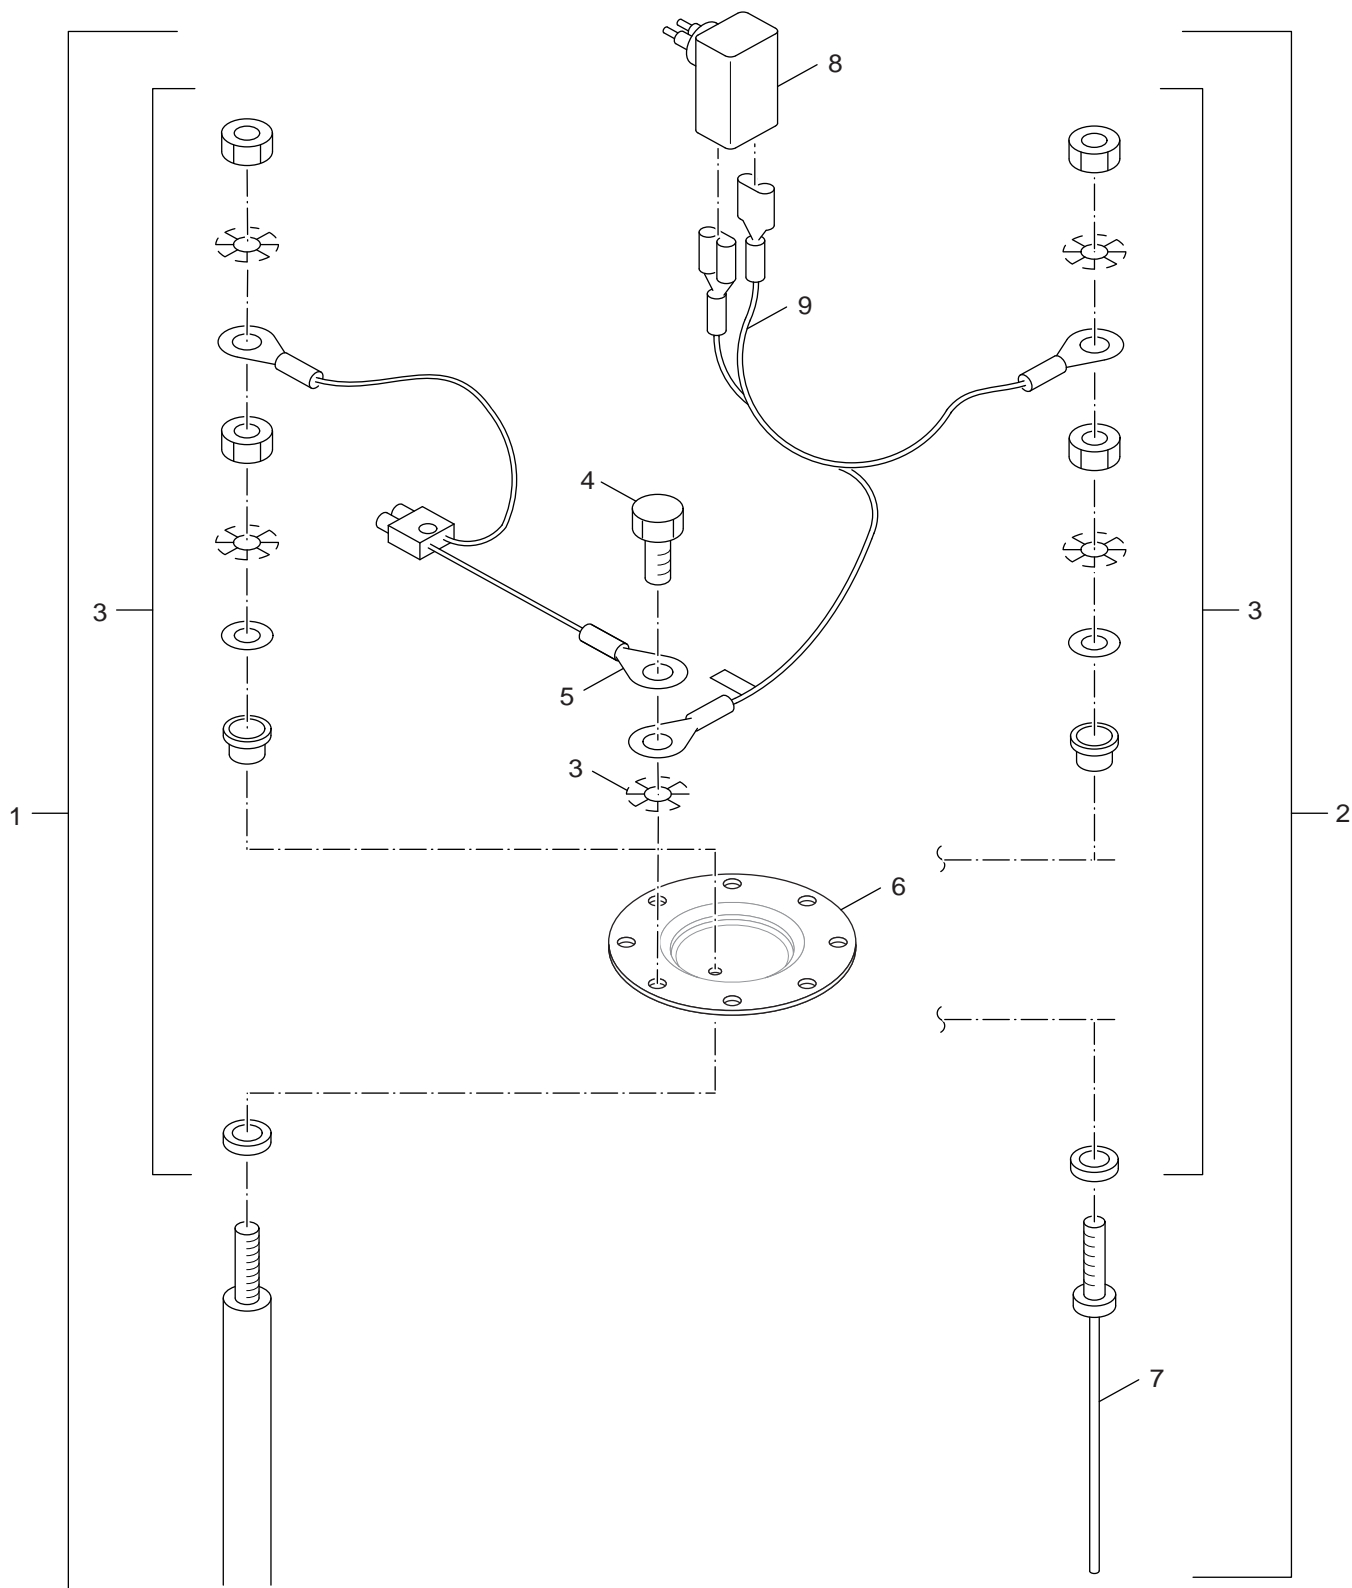

1
B

Ersatzteilliste

6720905729.aa.RS-Verkleidung

Verkleidung

SMH400 E/EW&SMH500 E/EW

2

Ersatzteilliste

6720905750.aa.RS-Elektro-Heizeinsatz

Heizeinsatz

SMH400 E/EW&SMH500 E/EW

3

Ersatzteilliste

99901069.aa.RS-Anode und Handlochdeckel SM300-SM400-SM500

Handlochdeckel und Anode SM300-SM500

SMH400 E/EW&SMH500 E/EW

4