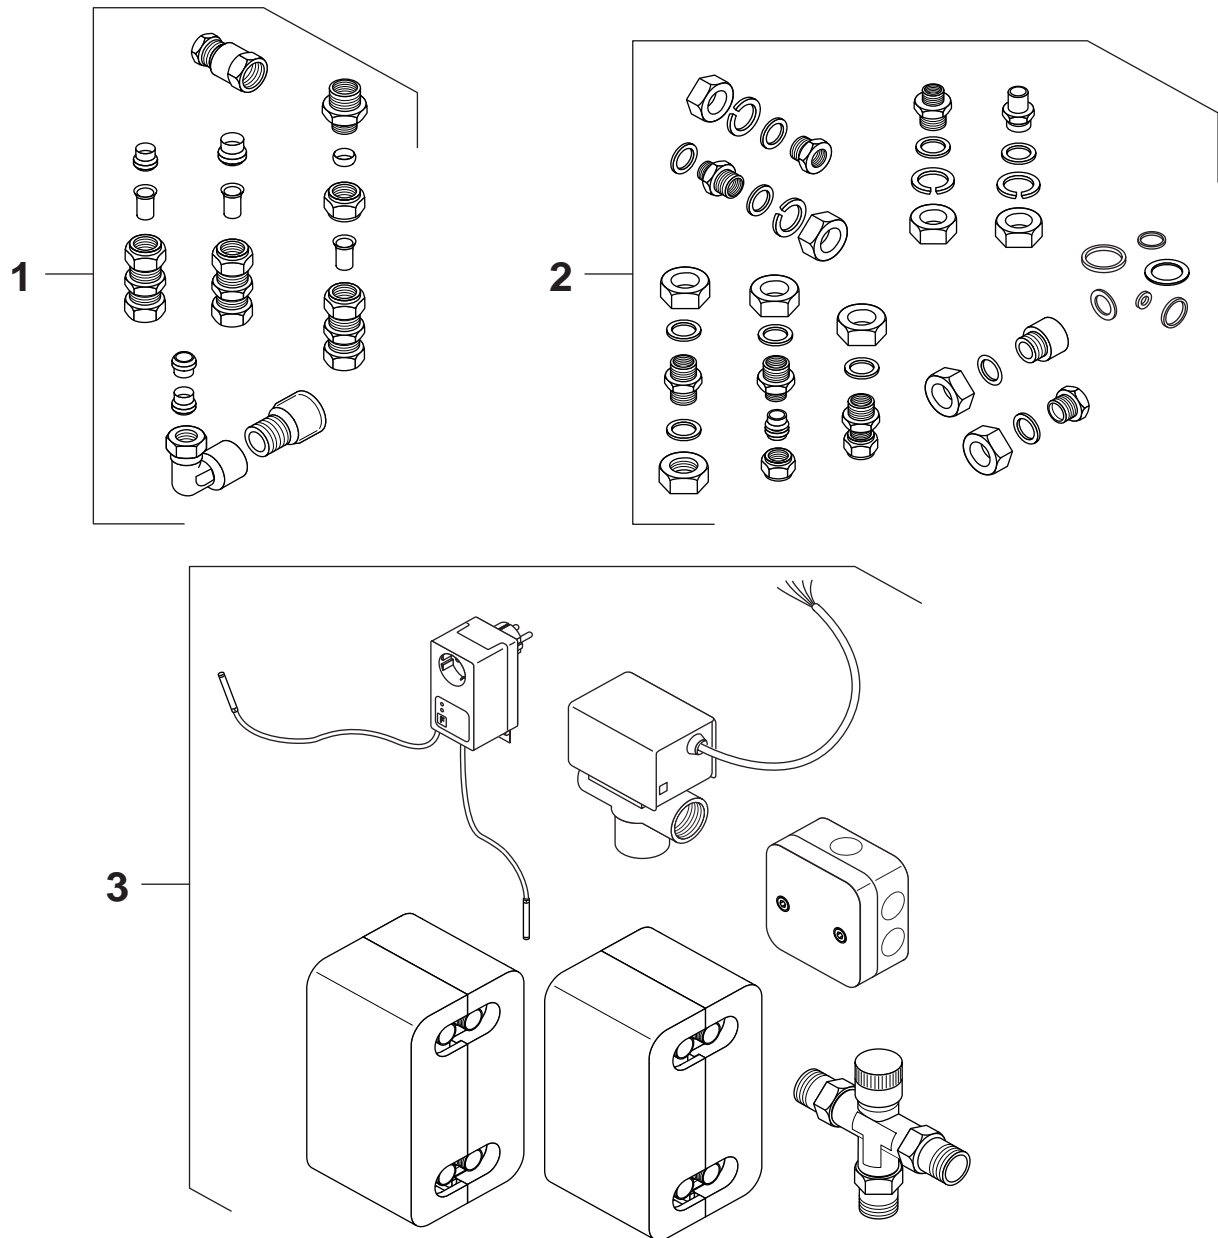

Zubehör Solartechnik (Twin-Tube)

6720905875.aa.RS-Zubehör Solartechnik (Twin Tube)

Buderus

Wichtige Hinweise

- Ersatzteile dürfen nur von einem zugelassenen Installateur eingebaut werden!
- Im Anhang finden Sie:
 - die Übersetzungen aller verwendeten Teilebezeichnungen
 - eine Übersicht der Gerätetypen und Länder, für die diese Ersatzteilliste gilt.

Important notes

- The spare parts may only be installed by an approved installer!
- In the appendix you will find:
 - a list of translations of the names of all parts used
 - a list of the models and countries to which this spare parts list applies.

Ersatzteilliste
Spare parts list

Liste des pièces de rechange
Lista parti di ricambio

Lista de repuestos
Onderdelenlijst

6720905877.aa.RS-Anschlusssätze Twin Tube 15 SKS/SKN/VRK

1

Anschlusszubehör Twin Tube 15
 accessory connection kit Twin Tube 15
 Accessoire de raccordement Twin Tube 15
 Accessorio di collegamento Twin Tube 15
 kit de conexión Twin Tube 15
 Aansluittoeberehen Twin Tube 15

2

Anschlusszubehör Twin Tube 20
accessory connection kit Twin Tube 20
Accessoire de raccordement Twin Tube 20
Accessorio di collegamento Twin Tube 20
kit de conexión Twin Tube 20
Aansluittoeberehen Twin Tube 20