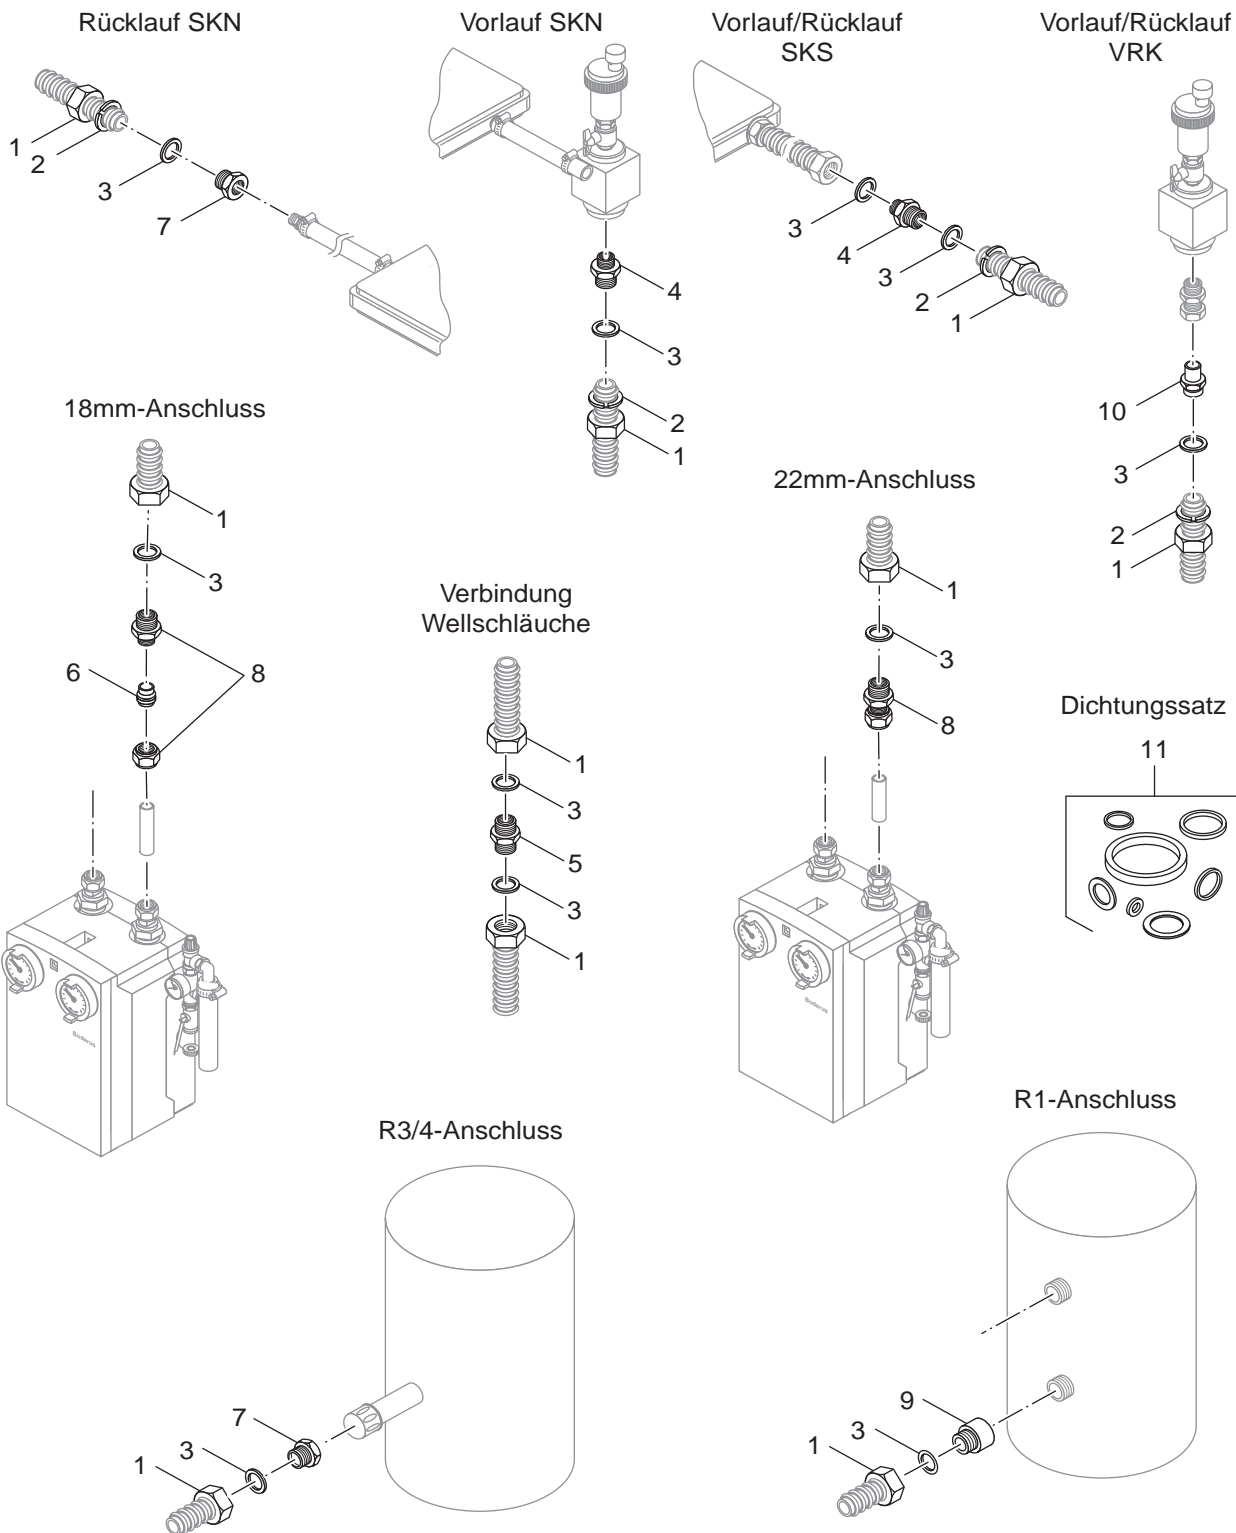

Ersatzteilliste
Spare parts list

Liste des pièces de rechange
Lista parti di ricambio

Lista de repuestos
Onderdelenlijst

6720905877.aa.RS-Anschlusssätze Twin Tube 15 SKS/SKN/VRK

1

Anschlusszubehör Twin Tube 15
 accessory connection kit Twin Tube 15
 Accessoire de raccordement Twin Tube 15
 Accessorio di collegamento Twin Tube 15
 kit de conexión Twin Tube 15
 Aansluittoeberehen Twin Tube 15

Zubehör Solartechnik (Twin-Tube)

Ersatzteilliste
Spare parts list

Liste des pièces de rechange
Lista parti di ricambio

Lista de repuestos
Onderdelenlijst

6720905876.aa.RS-Anschlusssätze Twin Tube 20 SKS/SKN/VRK

2

Anschlusszubehör Twin Tube 20
accessory connection kit Twin Tube 20
Accessoire de raccordement Twin Tube 20
Accessorio di collegamento Twin Tube 20
kit de conexión Twin Tube 20
Aansluittoeberehen Twin Tube 20