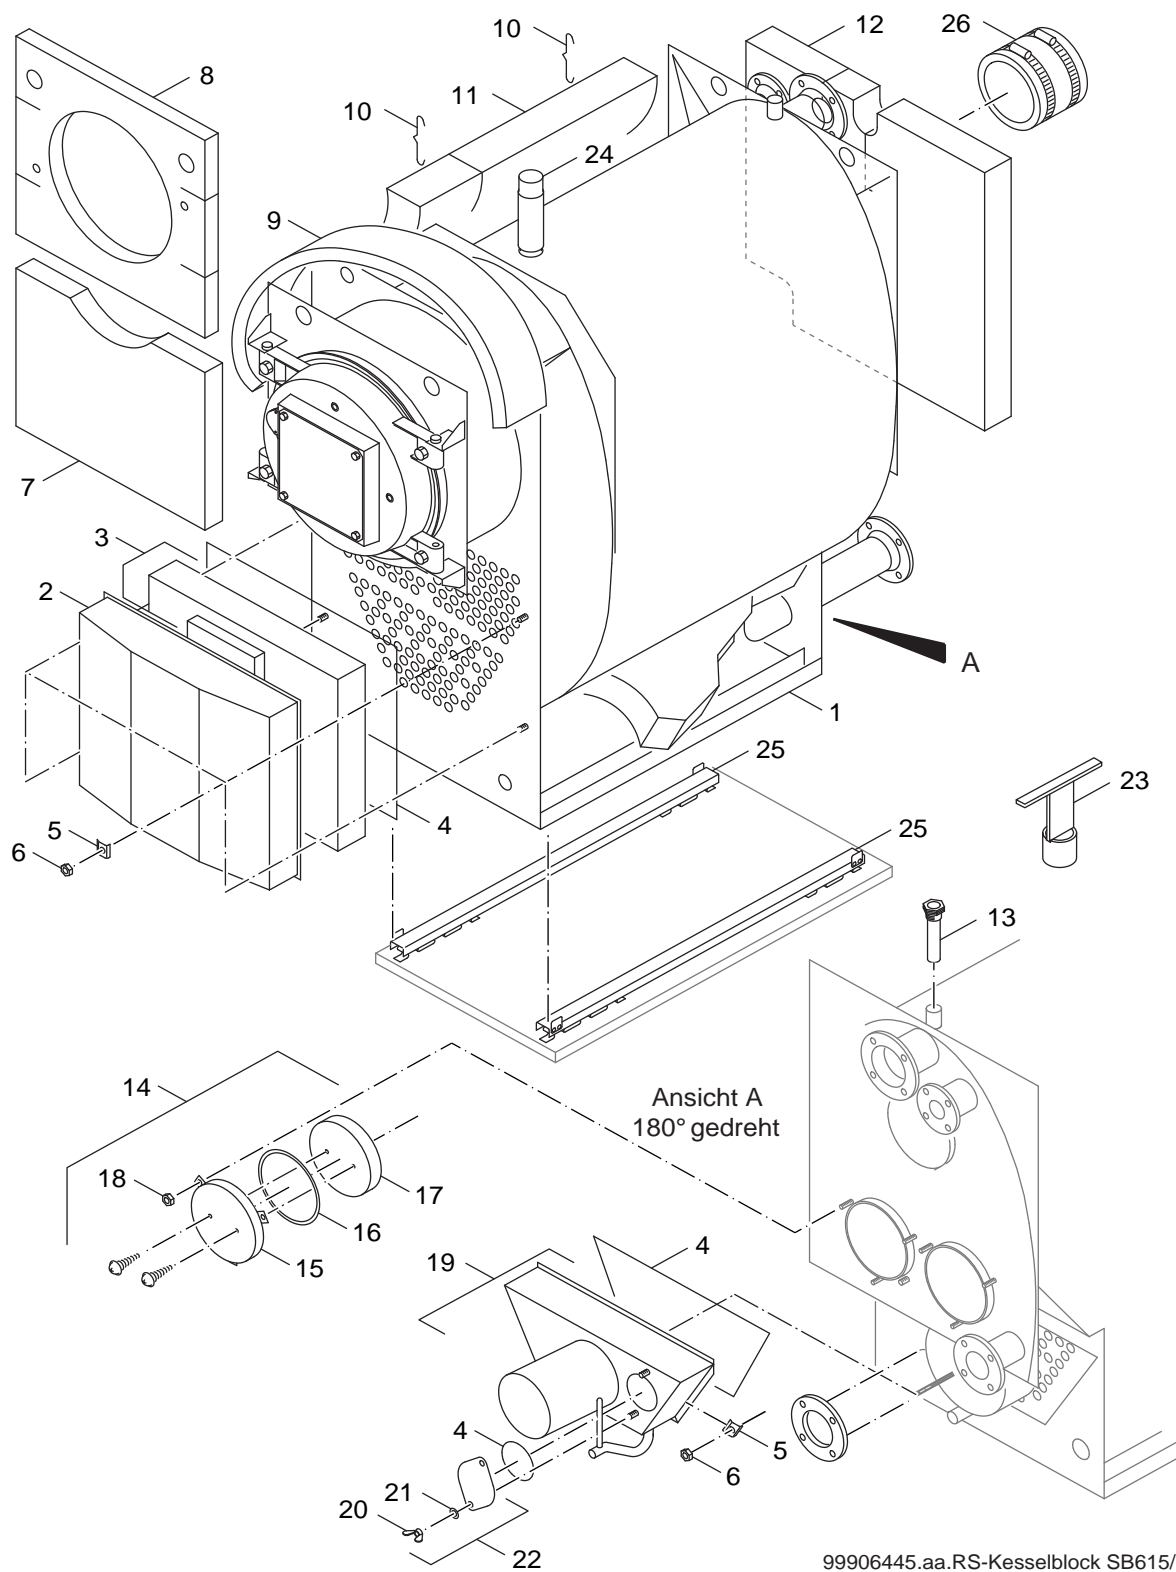

Ersatzteilliste
Spare parts list

99906445.aa.RS-Kesselblock SB615/SB615U

Kesselblock SB615/SB615U
boiler block SB615/SB615U

Logano plus SB615 V1/V2

1

Pos	Bezeichnung description	Bestell-Nr. Ordering no.	SB615-145kW V2	SB615-185kW V2	SB615-240 kpl V1	SB615-240kW V2	SB615-310kW V2	SB615-400kW V2	SB615-510 kpl V1	SB615-510 kpl V2	SB615-640 kpl V1	SB615-640 kpl V2						Bemerkungen Remarks
2	Umlenkhaube SB615 145-185kW kpl.	67902932	■	■														
2	Umlenkhaube SB615 240-310kW kpl.	67902933			■	■	■											
2	Umlenkhaube SB615 400kW kpl.	67902934						■										
2	Umlenkhaube SB615 510-640kW kpl.	67902935							■	■	■	■						
3	Dämm-Material SB615 145-185kW kpl.	7180740	■	■														
3	Dämm-Material SB615 240-310kW kpl.	7180742			■	■	■											
3	Dämm-Material SB615 400kW kpl.	7180744						■										
3	Dämm-Material SB615 510-640kW kpl.	7180746							■	■	■	■						
4	Dichtung 5x10x9x5750mm Silikon	5268658	■	■	■	■	■	■	■	■	■	■						
4	Umrüstset Öl-Brennwert, Dichtschnur 4,6m	7 747 024 920	■	■	■	■	■	■	■	■	■	■						
4	Umrüstset Öl-Brennwert,Dichtschnur 6,25m	7 747 024 921	■	■	■	■	■	■	■	■	■	■						
5	Befestigungswinkel 32x8x3 mm	5268832	■	■	■	■	■	■	■	■	■	■						
6	Sechskantmutter DIN6923 M8-A3K	5834410	■	■	■	■	■	■	■	■	■	■						
7	Wärmeschutz Umlenkhaube SB615 145-185kW	67900562	■	■														
7	Wärmeschutz Umlenkhaube SB615 240-310kW	67900552			■	■	■											
7	Wärmeschutz Umlenkhaube SB615 400kW	67900557						■										
7	Wärmeschutz Umlenkhaube SB615 510-640kW	67900547							■	■	■	■						
8	Wärmeschutz vorn SB615 145-185kW	67900563	■	■														
8	Wärmeschutz vorn SB615 240-310kW	67900553			■	■	■											
8	Wärmeschutz vorn SB615 400kW	67900558						■										
8	Wärmeschutz vorn SB615 510-640kW	67900548							■	■	■	■						
9	Wärmeschutz Kesselblock Teil 1 SB615	67900560	■	■	■	■	■											145-310kW
9	Wärmeschutz Kesselblock Teil 1 SB615	67900555						■										400kW
9	Wärmeschutz Kesselblock Teil 1 SB615	67900545							■	■	■	■						510-640kW
10	Haltefeder (10x)	7 747 016 084	■	■	■	■	■	■	■	■	■	■						
11	Wärmeschutz Kesselblock Teil 2 SB615	67900559	■	■														145-185kW
11	Wärmeschutz Kesselblock Teil 2 SB615	67900549			■	■	■											240-310kW
11	Wärmeschutz Kesselblock Teil 2 SB615	67900554						■										400kW
11	Wärmeschutz Kesselblock Teil 2 SB615	67900544							■	■	■	■						510-640kW
12	Wärmeschutz Rückwand SB615 145-185kW	67900561	■	■														
12	Wärmeschutz Rückwand SB615 240-310kW	67900551			■	■	■											
12	Wärmeschutz Rückwand SB615 400kW	67900556						■										
12	Wärmeschutz Rückwand SB615 510-640kW	67900546							■	■	■	■						
13	Tauchhülse R 3/4"x150mm	5446085	■	■	■	■	■	■	■	■	■	■						
14	Reinigungsdeckel D224 SB315/615 kpl.	5179606	■	■														
14	Reinigungsdeckel D254 SB615-240-640KW	7180830			■	■	■	■	■	■	■	■						
15	Reinigungsdeckel D=224mm SB615 145-185KW	5179604	■	■														
15	Reinigungsdeckel SB615 D=254mm kpl.	7180828			■	■	■	■	■	■	■	■						
16	Dichtschnur GP14x1650mm lang	63020965	■	■	■	■	■	■	■	■	■	■						
17	Wärmeschutz Reinigungsdeckel SB315/615	67902736	■	■														145-185kW
17	Wärmeschutz Reinigungsdeckel SB615	67902735			■	■	■	■	■	■	■	■						240-640kW
18	Sechskantmutter DIN6923-M10-8.8-A3K mit	5834422	■	■	■	■	■	■	■	■	■	■						Sperrverzahnung
19	Abgassammler SB615 145/185KW V2	8 718 660 498 0	■	■														
19	Abgassammler SB615 240/310 V2	8 718 660 506 0			■	■	■											
19	Abgassammler SB615 400KW V2	8 718 660 507 0						■										
19	Abgassammler SB615 510/640KW V2	8 718 660 508 0							■	■	■	■						
20	Flügelmutter DIN315-C M8 CUZn	2 915 190 407	■	■	■	■	■	■	■	■	■	■						
21	Unterlegscheibe DIN125 A8,4 A3K (10x)	8 718 571 269 0	■	■	■	■	■	■	■	■	■	■						
22	Reinigungsdeckel für Abgassammler	7028200	■	■	■	■	■	■	■	■	■	■						
23	Muffen-Verlängerungs-Set	63013693						■	■	■	■	■						
24	Rohr für Wassermangelsicherung	63027700						■	■	■	■	■						

Logano plus SB615 V1/V2

Kesselblock SB615/SB615U
boiler block SB615/SB615U

1