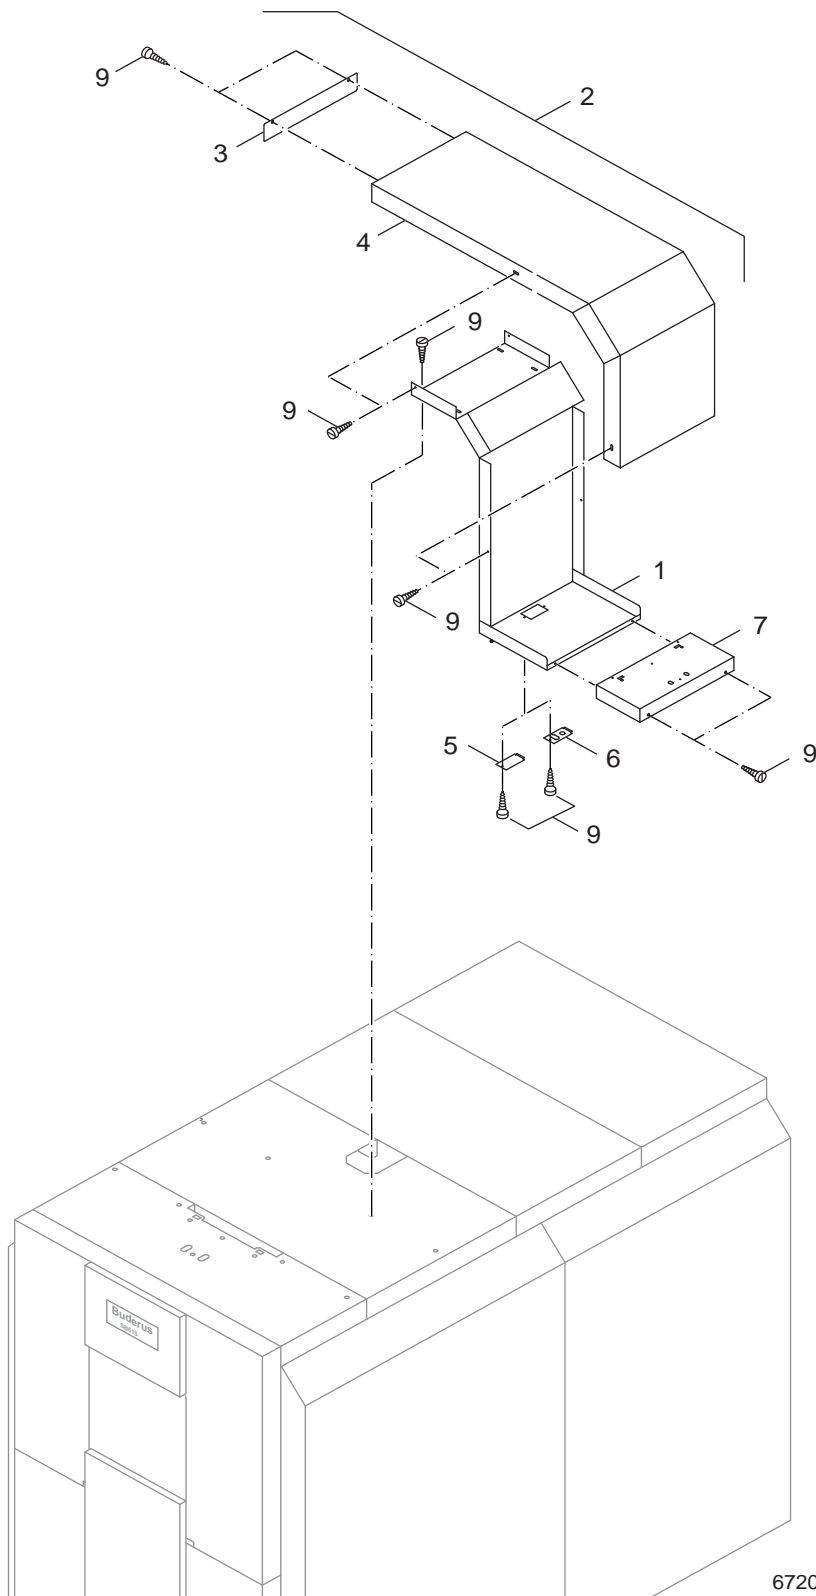

Ersatzteilliste
Spare parts list

7x		ST3,9x9,5
4x		ST4,8x19
1x		
1x		

6720905855.aa.RS-Verkleidung Träger f. Regelgerät SB615

Verkleidung Träger Regelgerät SB615
casing fixing bracket control unit SB615

Logano plus SB615 V1/V2

6