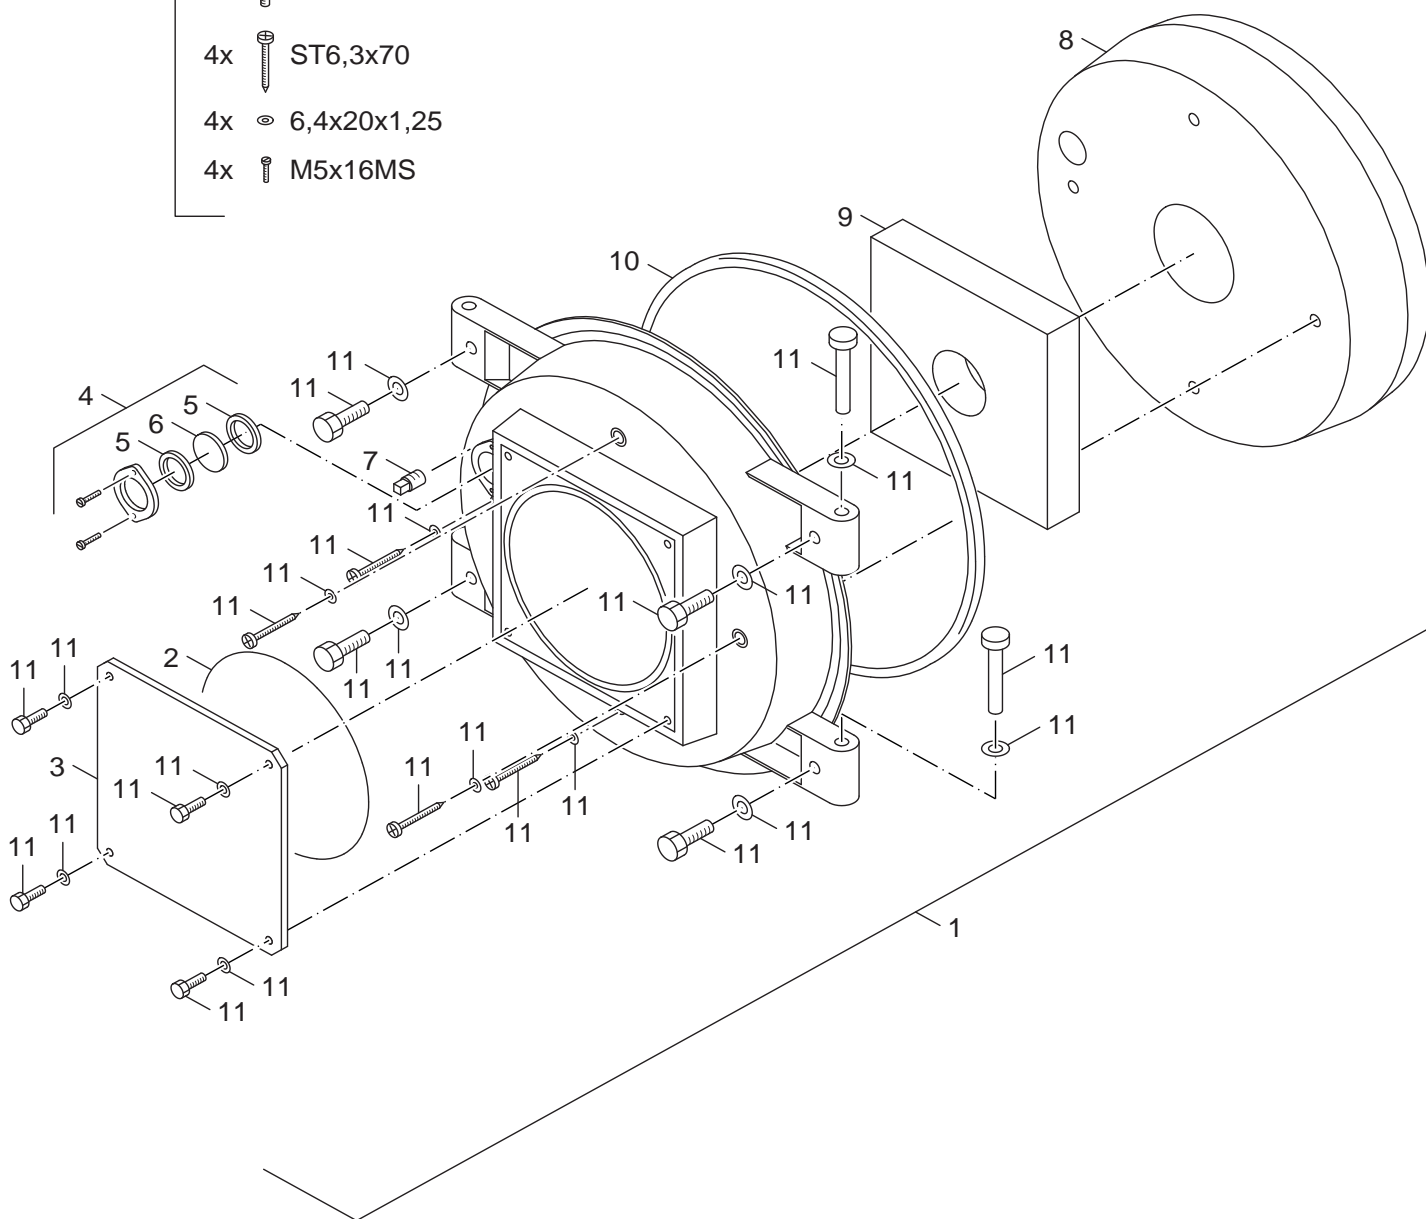

Ersatzteilliste
Spare parts list

- 4x  M10x25
- 8x  A10,5
- 2x  16H11x100
- 2x  A17
- 11  M10x65
- 4x  ST6,3x70
- 4x  6,4x20x1,25
- 4x  M5x16MS

99908564.aa.RS-Brennertür SB615/SB615U

Brennertür SB615/SB615U
Burner door SB615/SB615U