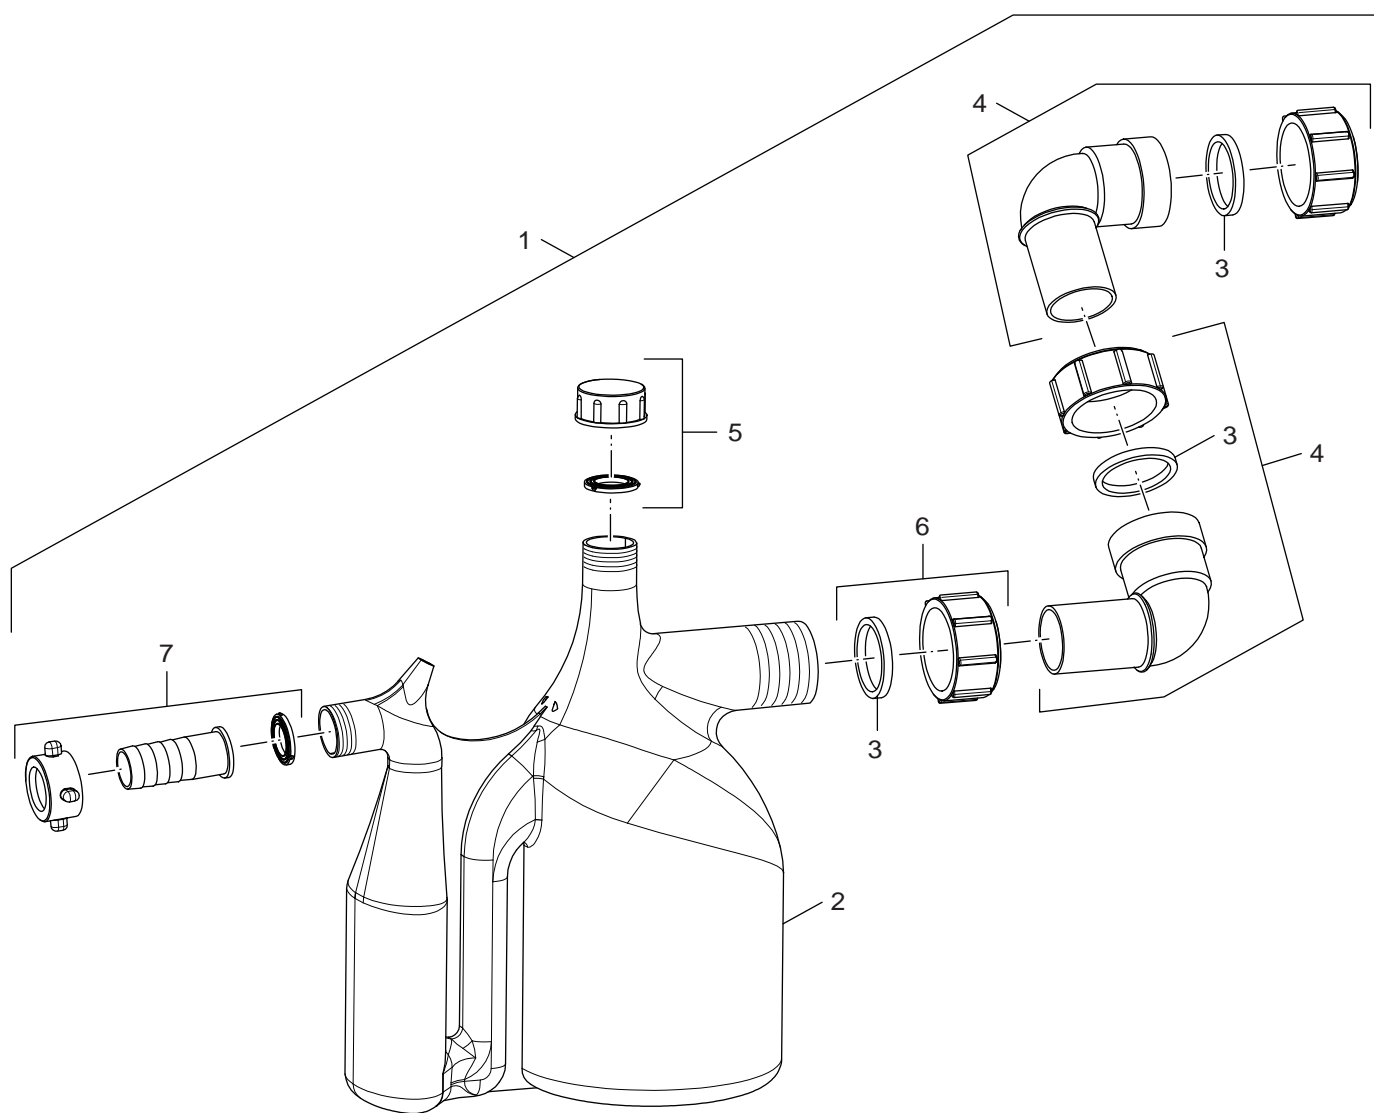

Ersatzteilliste
Spare parts list

6720905740.aa.RS-Siphon SB315/SB615 145mm Sperrhöhe

Siphon SB315/SB615 - 145mm
siphon SB315/SB615 - 145mm

Logano plus SB615 V1/V2

8