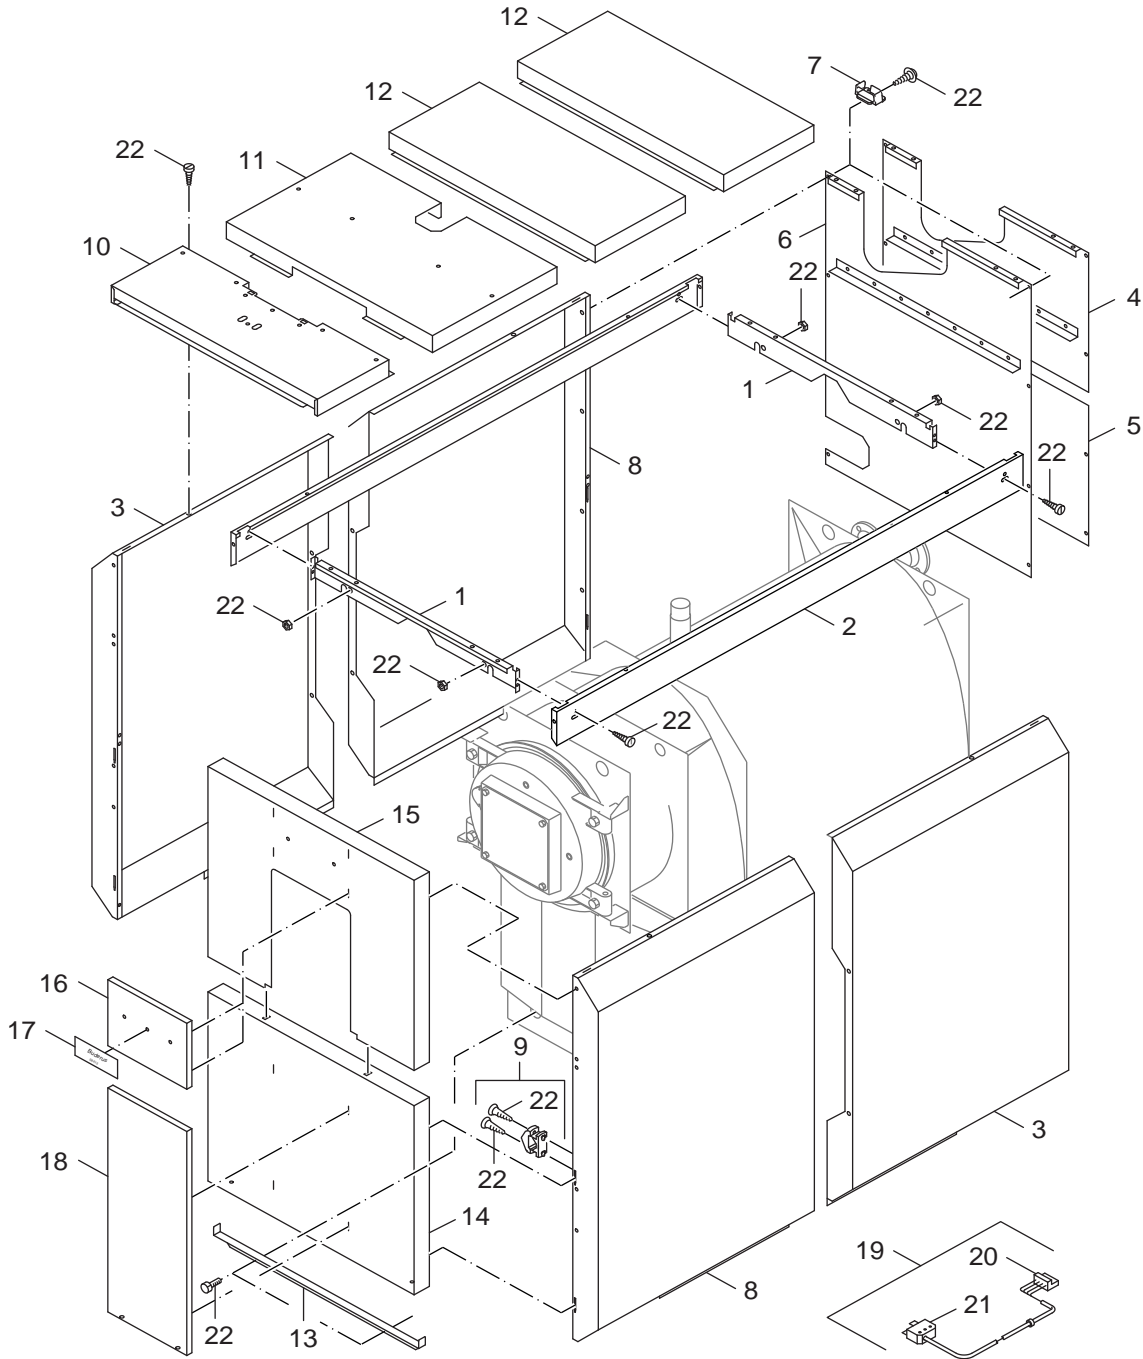

Ersatzteilliste
Spare parts list

99906446.aa.RS-Verkleidung SB615

Verkleidung SB615
Casing SB615

Logano plus SB615 V1/V2

4

Pos	Bezeichnung description	Bestell-Nr. Ordering no.	SB615-145kW V2	SB615-185kW V2	SB615-240 kpl V1	SB615-240kW V2	SB615-310kW V2	SB615-400kW V2	SB615-510 kpl V1	SB615-510 kpl V2	SB615-640 kpl V1	SB615-640 kpl V2						Bemerkungen Remarks
1	Traverse oben vorne/hinten SB615	7180700	■	■														145-185kW
1	Traverse oben vorne/hinten SB615	7180570			■	■	■	■										240-400kW
1	Traverse oben vorne/hinten SB615	7180540							■	■	■	■						510-640kW
2	Traverse oben rechts/links SB615	7180566	■	■														145-185kW
2	Traverse oben rechts/links SB615	7180572			■	■	■	■										240-400kW
2	Traverse oben rechts/links SB615	7180542							■	■	■	■						510-640kW
3	Seitenwand vorn links/hinten rechts	63020225	■	■														145-185kW V2
3	Seitenwand vorn links/hinten rechts	7180576			■	■	■											240-310kW
3	Seitenwand vorn links/hinten rechts	7180660						■										400kW
3	Seitenwand vorn links/hinten rechts	7180544							■	■	■	■						510-640kW
4	Rückwand oben SB615 145-185kW	7180710	■	■														
4	Rückwand oben SB615 240-310kW	7180590			■	■	■											
5	Rückwand unten SB615 145-185kW	7180712	■	■														
5	Rückwand unten SB615 240-310kW	7180592			■	■	■											
6	Rückwand SB615 400kW	7180676						■										
6	Rückwand SB615 510-640kW	7180562							■	■	■	■						
7	Kabelhalter	7060754	■	■	■	■	■	■	■	■	■	■						
8	Seitenwand vorn rechts/hinten links	63020226	■	■														145-185kW V2
8	Seitenwand vorn rechts/hinten links	7180574			■	■	■											240-310kW
8	Seitenwand vorn rechts/hinten links	7180662						■										400kW
8	Seitenwand vorn rechts/hinten links	7180546							■	■	■	■						510-640kW
9	Deckelklemme Zugentlastung	63012947	■	■	■	■	■	■	■	■	■	■						
10	Haube vorn SB615 145-185kW V2	63020121	■	■														
10	Haube vorn SB615 240-400kW V2	63020110			■	■	■	■										
10	Haube vorn SB615 510-640kW	7180548							■	■	■	■						
11	Haube mitte SB615 400kW	7180664						■										
11	Haube mitte SB615 510-640kW	7180550							■	■	■	■						
12	Haube hinten SB615 145-185kW	7180718	■	■														
12	Haube hinten SB615 240-310kW	7180580			■	■	■											
12	Haube hinten SB615 400kW	7180666						■										
12	Haube hinten SB615 510-640kW	7180552							■	■	■	■						
13	Traverse unten SB615 145-185kW	7180708	■	■														
13	Traverse unten SB615 240-400kW	7180642			■	■	■	■										
13	Traverse unten SB615 510-640kW	7180648							■	■	■	■						
14	Vorderwand unten SB615 145-185kW	7180706	■	■														
14	Vorderwand unten SB615 240-310kW	7180582			■	■	■											
14	Vorderwand unten SB615 400kW	7180668						■										
14	Vorderwand unten SB615 510-640kW	7180554							■	■	■	■						
15	Vorderwand oben SB615 145-185kW	7180704	■	■														
15	Vorderwand oben SB615 240-310kW	7180584			■	■	■											
15	Vorderwand oben SB615 400kW	7180670						■										
15	Vorderwand oben SB615 510-640kW	7180556							■	■	■	■						
16	Blende oben SB615 145-310kW	7180586	■	■	■	■	■											
16	Blende oben SB615 400kW	7180672						■										
16	Blende oben SB615 510-640kW	7180558							■	■	■	■						
17	Geräteschild Logano plus SB615	67902845	■	■	■	■	■	■	■	■	■	■						
18	Blende unten SB615 145-185kW	7180720	■	■														
18	Blende unten SB615 240-310kW	7180588			■	■	■											
18	Blende unten SB615 400kW	7180674						■										
18	Blende unten SB615 510-640kW	7180560							■	■	■	■						
19	Brenneranschlusskabel 4300mm lang kpl.	7079331	■	■	■	■	■	■	■	■	■	■						
20	Anschlußklemme steckbar 12-polig Typ 6ES	7060797	■	■	■	■	■	■	■	■	■	■						

Logano plus SB615 V1/V2

Verkleidung SB615
Casing SB615

4