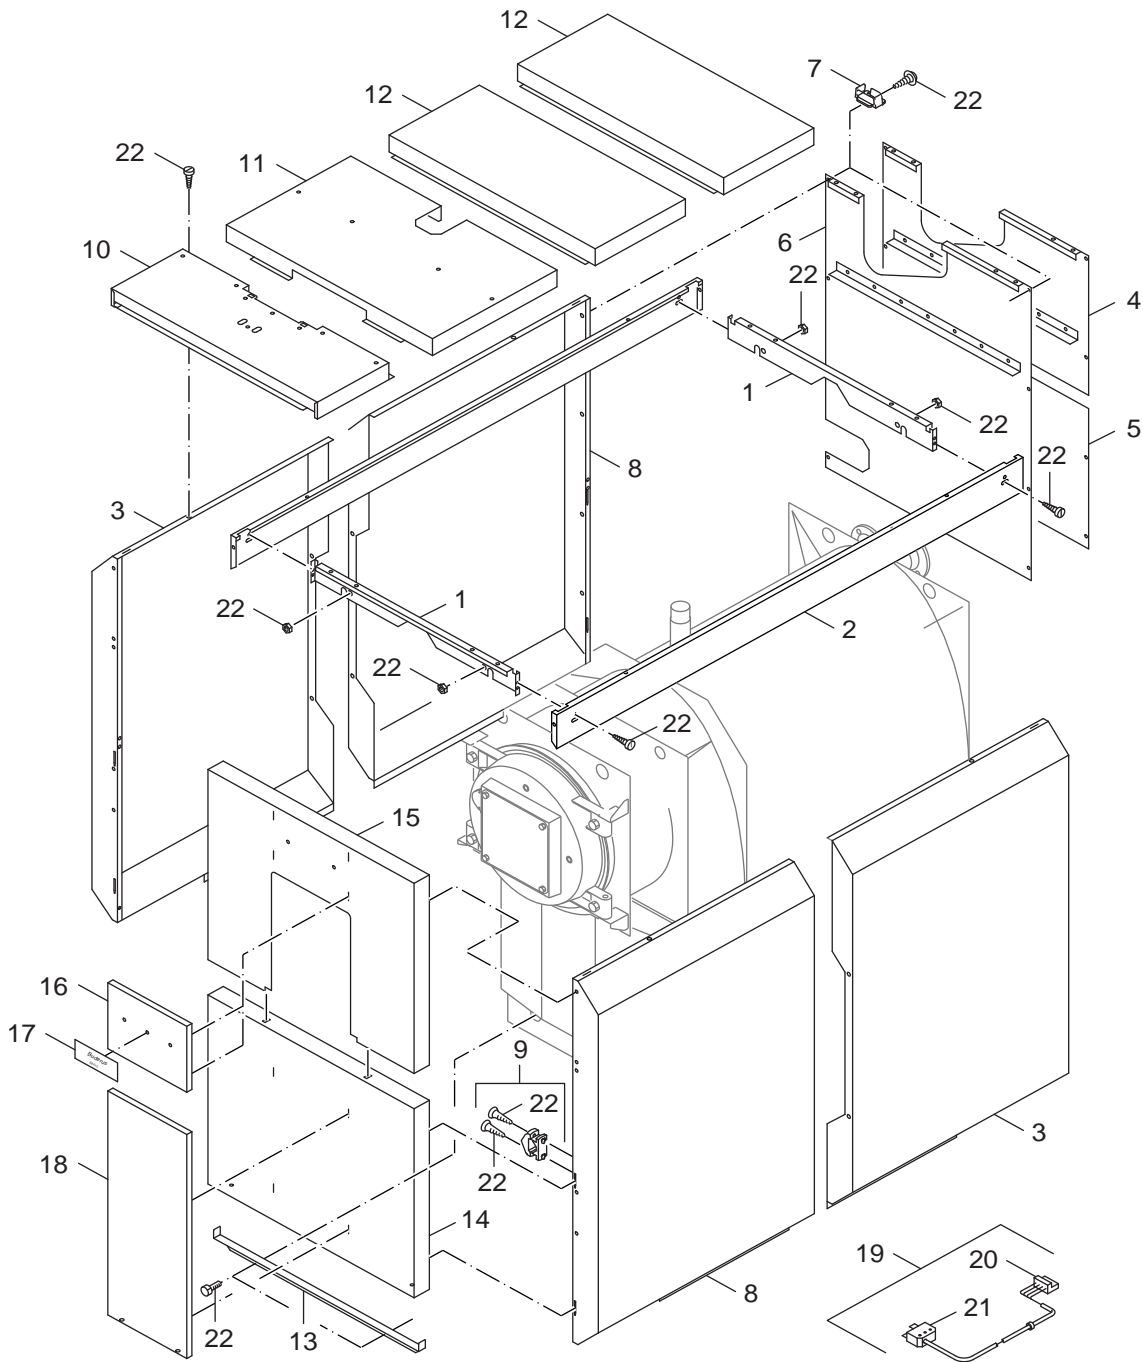

Pos	Bezeichnung description	Bestell-Nr. Ordering no.	SB615-145kW V2	SB615-185kW V2	SB615-240 kpl V1	SB615-240kW V2	SB615-310kW V2	SB615-400kW V2	SB615-510 kpl V1	SB615-510 kpl V2	SB615-640 kpl V1	SB615-640 kpl V2						Bemerkungen Remarks
1	Traverse oben vorne/hinten SB615	7180700	■	■														145-185kW
1	Traverse oben vorne/hinten SB615	7180570			■	■	■	■										240-400kW
1	Traverse oben vorne/hinten SB615	7180540							■	■	■	■						510-640kW
2	Traverse oben rechts/links SB615	7180566	■	■														145-185kW
2	Traverse oben rechts/links SB615	7180572			■	■	■	■										240-400kW
2	Traverse oben rechts/links SB615	7180542							■	■	■	■						510-640kW
3	Seitenwand vorn links/hinten rechts	63020225	■	■														145-185kW V2
3	Seitenwand vorn links/hinten rechts	7180576			■	■	■											240-310kW
3	Seitenwand vorn links/hinten rechts	7180660						■										400kW
3	Seitenwand vorn links/hinten rechts	7180544							■	■	■	■						510-640kW
4	Rückwand oben SB615 145-185kW	7180710	■	■														
4	Rückwand oben SB615 240-310kW	7180590			■	■	■											
5	Rückwand unten SB615 145-185kW	7180712	■	■														
5	Rückwand unten SB615 240-310kW	7180592			■	■	■											
6	Rückwand SB615 400kW	7180676						■										
6	Rückwand SB615 510-640kW	7180562							■	■	■	■						
7	Kabelhalter	7060754	■	■	■	■	■	■	■	■	■	■						
8	Seitenwand vorn rechts/hinten links	63020226	■	■														145-185kW V2
8	Seitenwand vorn rechts/hinten links	7180574			■	■	■											240-310kW
8	Seitenwand vorn rechts/hinten links	7180662						■										400kW
8	Seitenwand vorn rechts/hinten links	7180546							■	■	■	■						510-640kW
9	Deckelklemme Zugentlastung	63012947	■	■	■	■	■	■	■	■	■	■						
10	Haube vorn SB615 145-185kW V2	63020121	■	■														
10	Haube vorn SB615 240-400kW V2	63020110			■	■	■	■										
10	Haube vorn SB615 510-640kW	7180548							■	■	■	■						
11	Haube mitte SB615 400kW	7180664						■										
11	Haube mitte SB615 510-640kW	7180550							■	■	■	■						
12	Haube hinten SB615 145-185kW	7180718	■	■														
12	Haube hinten SB615 240-310kW	7180580			■	■	■											
12	Haube hinten SB615 400kW	7180666						■										
12	Haube hinten SB615 510-640kW	7180552							■	■	■	■						
13	Traverse unten SB615 145-185kW	7180708	■	■														
13	Traverse unten SB615 240-400kW	7180642			■	■	■	■										
13	Traverse unten SB615 510-640kW	7180648							■	■	■	■						
14	Vorderwand unten SB615 145-185kW	7180706	■	■														
14	Vorderwand unten SB615 240-310kW	7180582			■	■	■											
14	Vorderwand unten SB615 400kW	7180668						■										
14	Vorderwand unten SB615 510-640kW	7180554							■	■	■	■						
15	Vorderwand oben SB615 145-185kW	7180704	■	■														
15	Vorderwand oben SB615 240-310kW	7180584			■	■	■											
15	Vorderwand oben SB615 400kW	7180670						■										
15	Vorderwand oben SB615 510-640kW	7180556							■	■	■	■						
16	Blende oben SB615 145-310kW	7180586	■	■	■	■	■											
16	Blende oben SB615 400kW	7180672						■										
16	Blende oben SB615 510-640kW	7180558							■	■	■	■						
17	Geräteschild Logano plus SB615	67902845	■	■	■	■	■	■	■	■	■	■						
18	Blende unten SB615 145-185kW	7180720	■	■														
18	Blende unten SB615 240-310kW	7180588			■	■	■											
18	Blende unten SB615 400kW	7180674						■										
18	Blende unten SB615 510-640kW	7180560							■	■	■	■						
19	Brenneranschlusskabel 4300mm lang kpl.	7079331	■	■	■	■	■	■	■	■	■	■						
20	Anschlußklemme steckbar 12-polig Typ 6ES	7060797	■	■	■	■	■	■	■	■	■	■						

Logano plus SB615 V1/V2

Verkleidung SB615
Casing SB615

4

Ersatzteilliste
Spare parts list

99906446.aa.RS-Verkleidung SB615

Verkleidung SB615
Casing SB615

Logano plus SB615 V1/V2

4