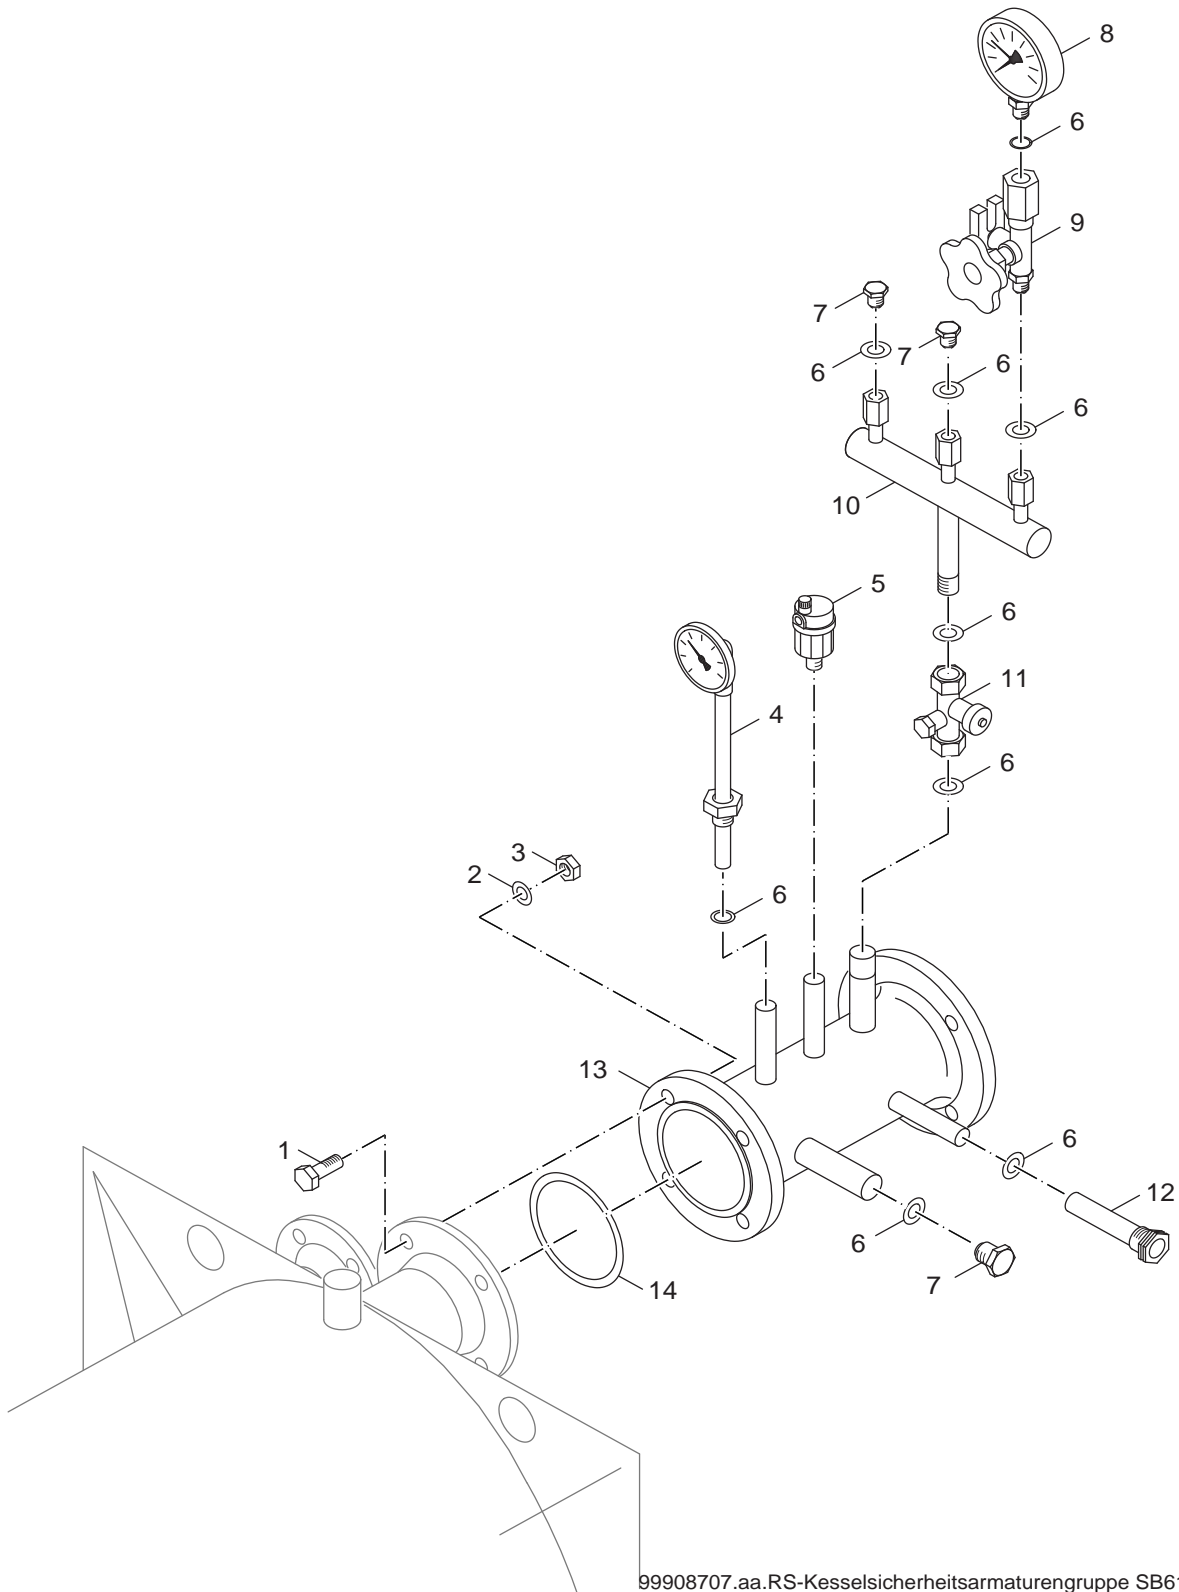

Ersatzteilliste
Spare parts list

99908707.aa.RS-Kesselsicherheitsarmaturengruppe SB615/SB615U

Kesselsicherheitsarmaturengruppe SB615
safety assembly SB615/SB615U

Logano plus SB615 V1/V2

7