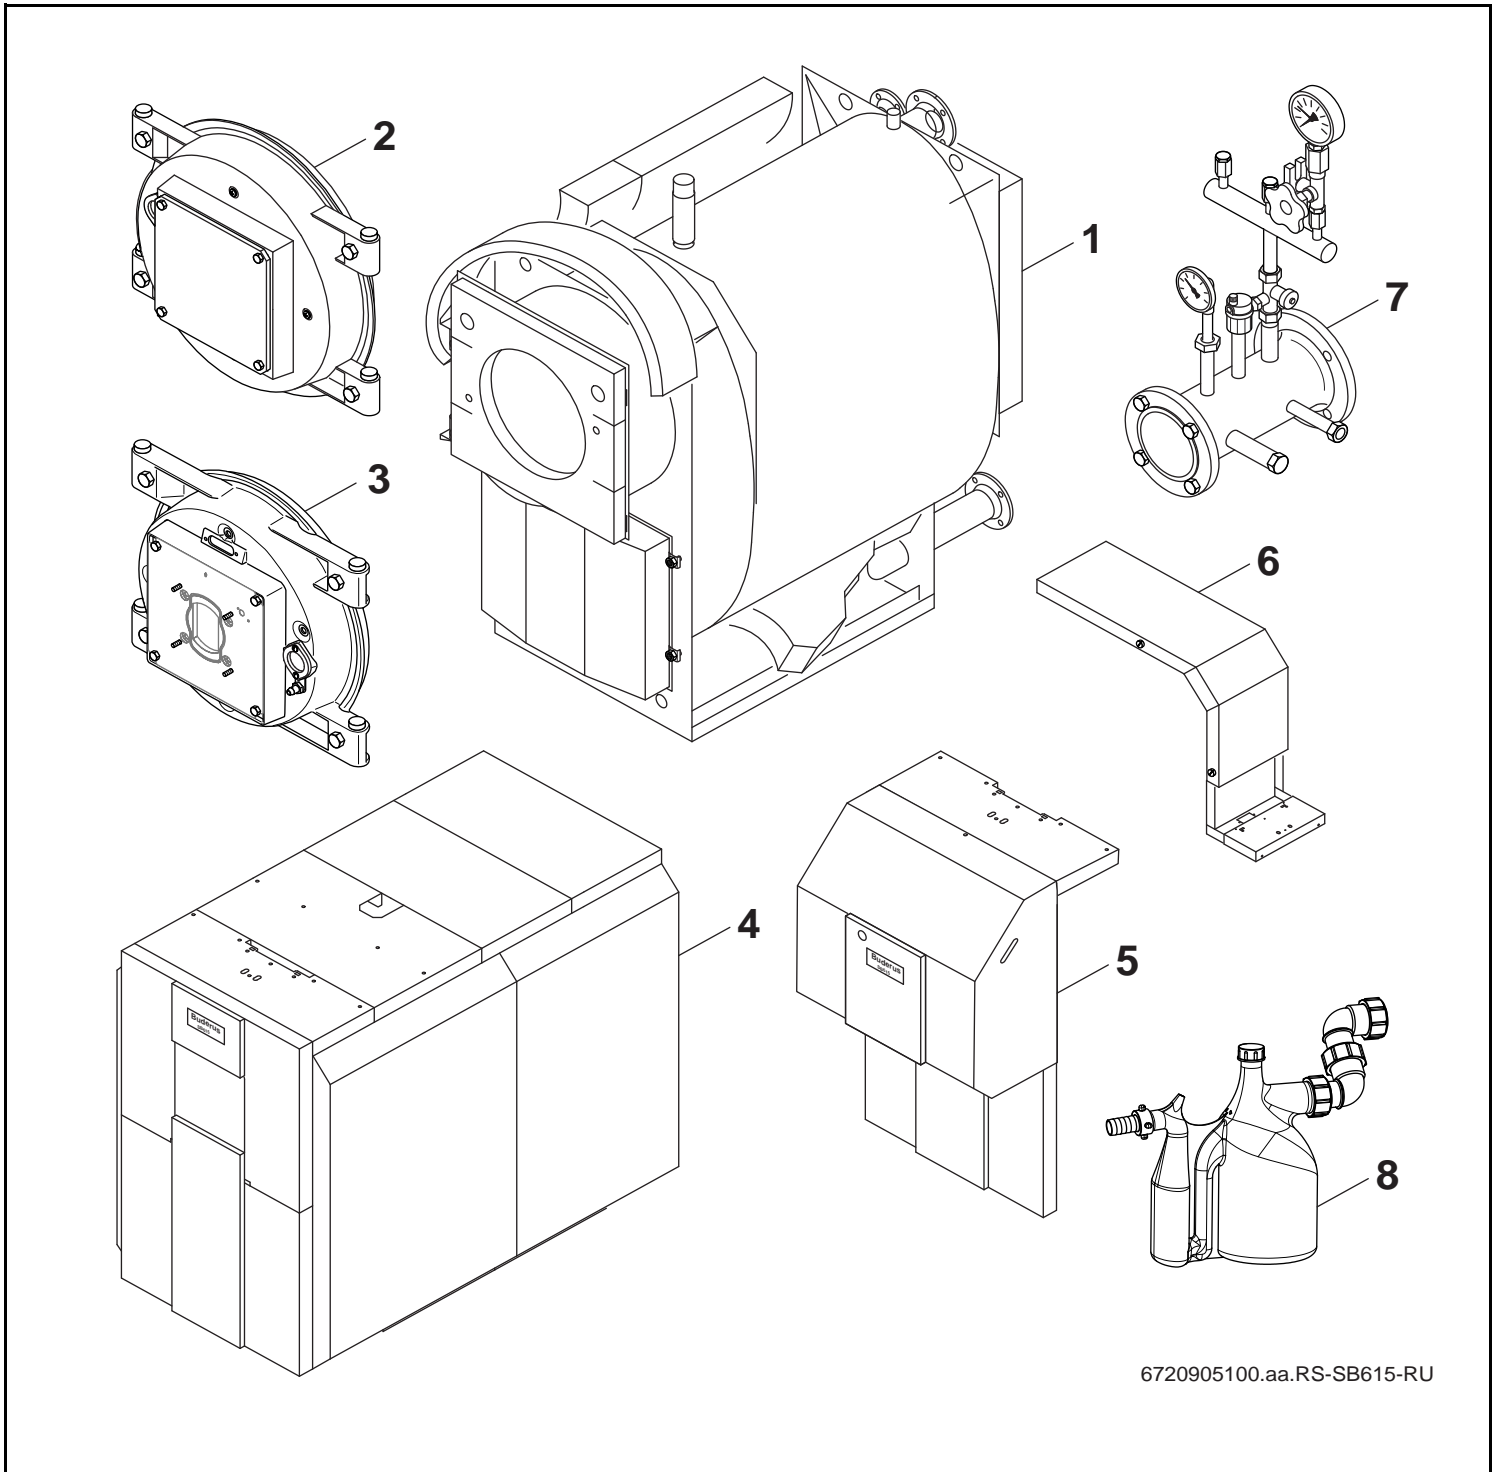

Logano plus SB615 V1/V2

6720905100.aa.RS-SB615-RU

Buderus

Wichtige Hinweise

- Ersatzteile dürfen nur von einem zugelassenen Installateur eingebaut werden!
- Im Anhang finden Sie:
 - die Übersetzungen aller verwendeten Teilebezeichnungen
 - eine Übersicht der Gerätetypen und Länder, für die diese Ersatzteilliste gilt.