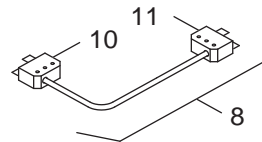

Ersatzteilliste
Spare parts list

7x		ST3,9x9,5
4x		ST4,8x19
1x		
1x		

6720905855.aa.RS-Verkleidung Träger f. Regelgerät SB615

Verkleidung Träger Regelgerät SB615
casing fixing bracket control unit SB615

Logano plus SB615 V1/V2

6