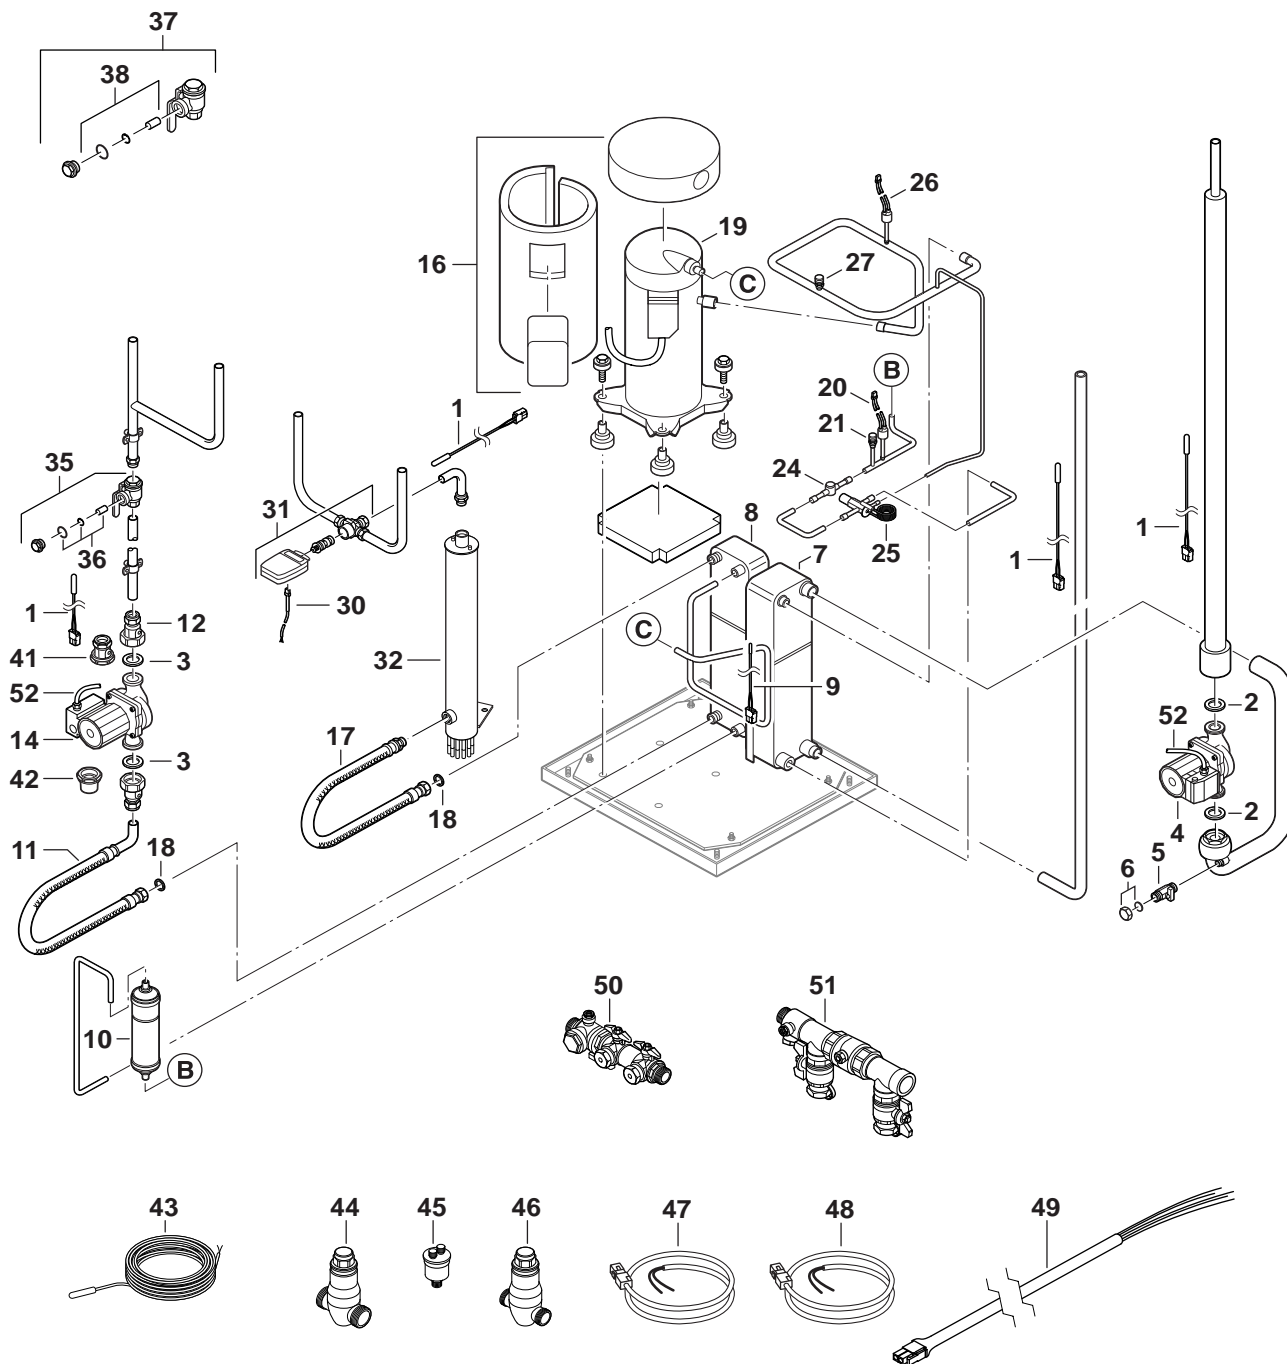

Ersatzteilliste

6720904962.AB/G

Wärmeblock

WPS 6-17

2