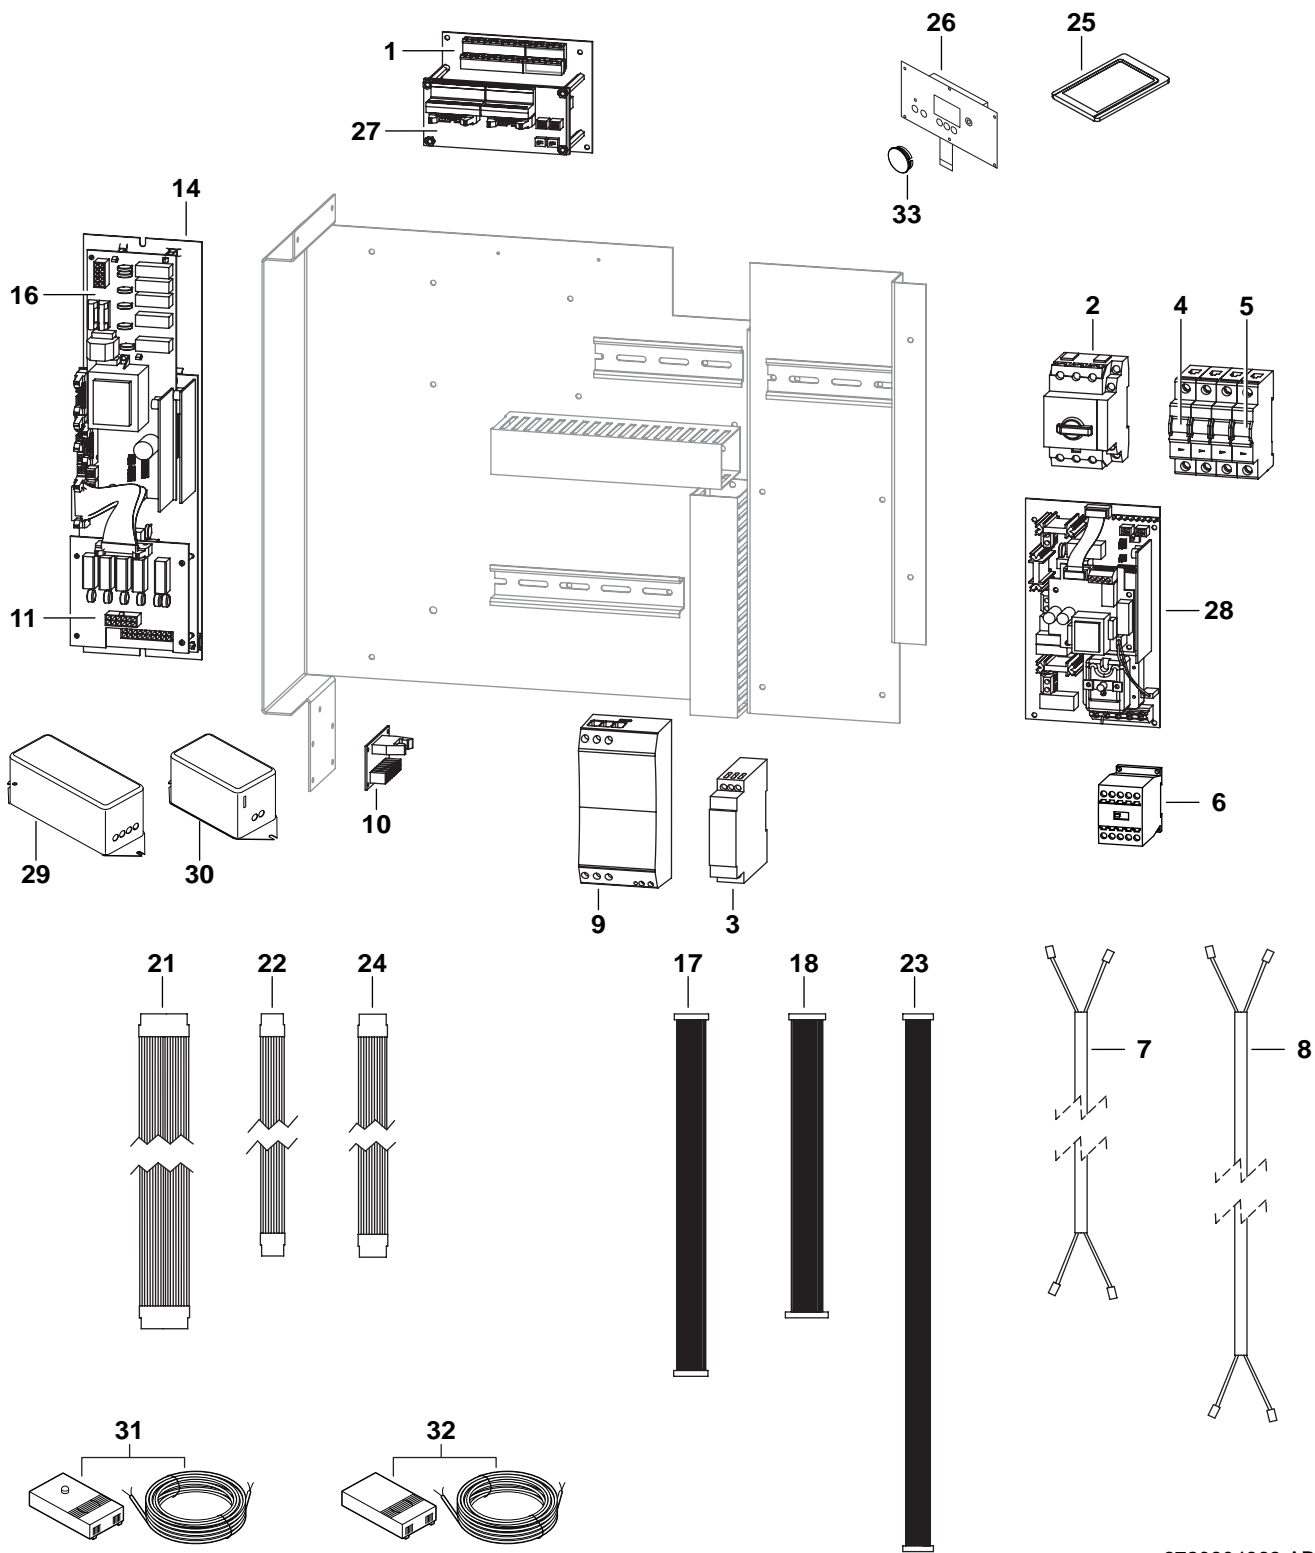

Ersatzteilliste

6720904963.AB/G

Schaltkasten

WPS 6-17

3