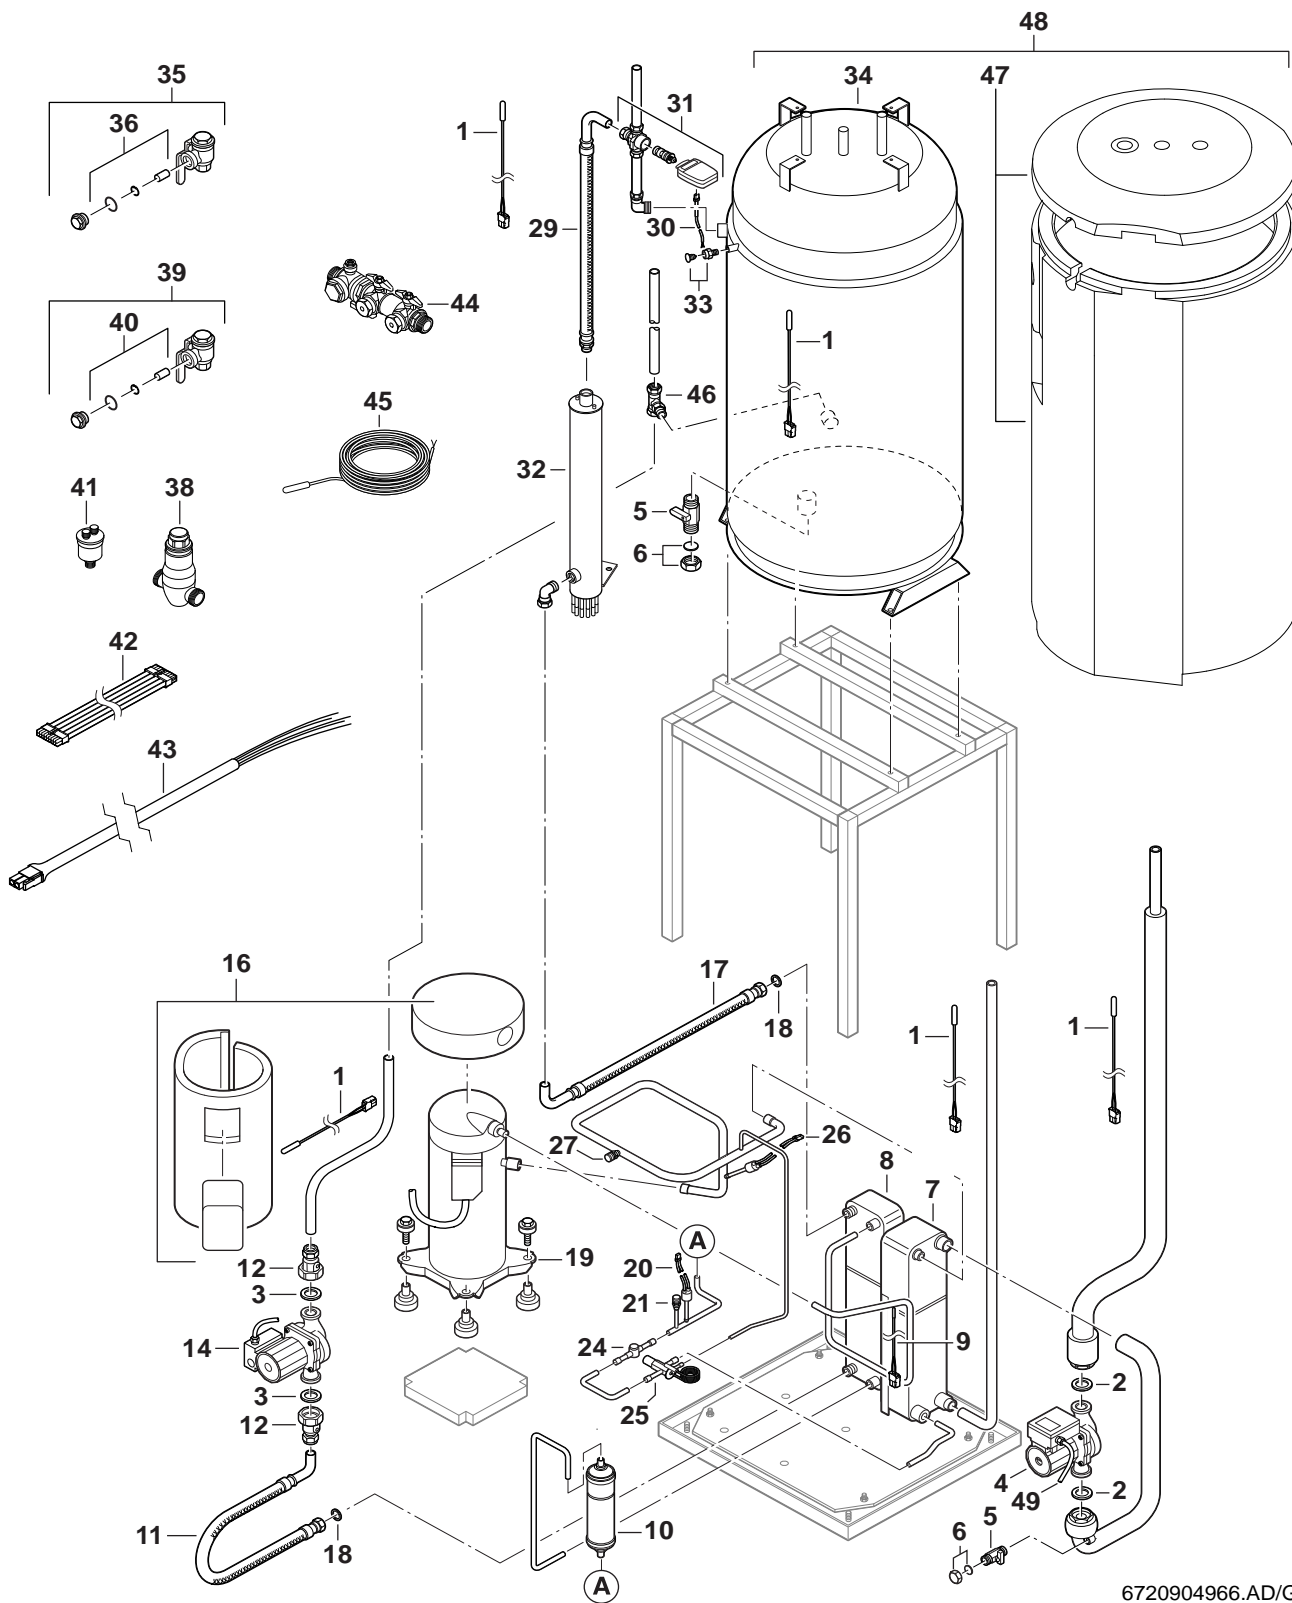

Ersatzteilliste

6720904966.AD/G

Wärmeblock

WPS 6-11K

2