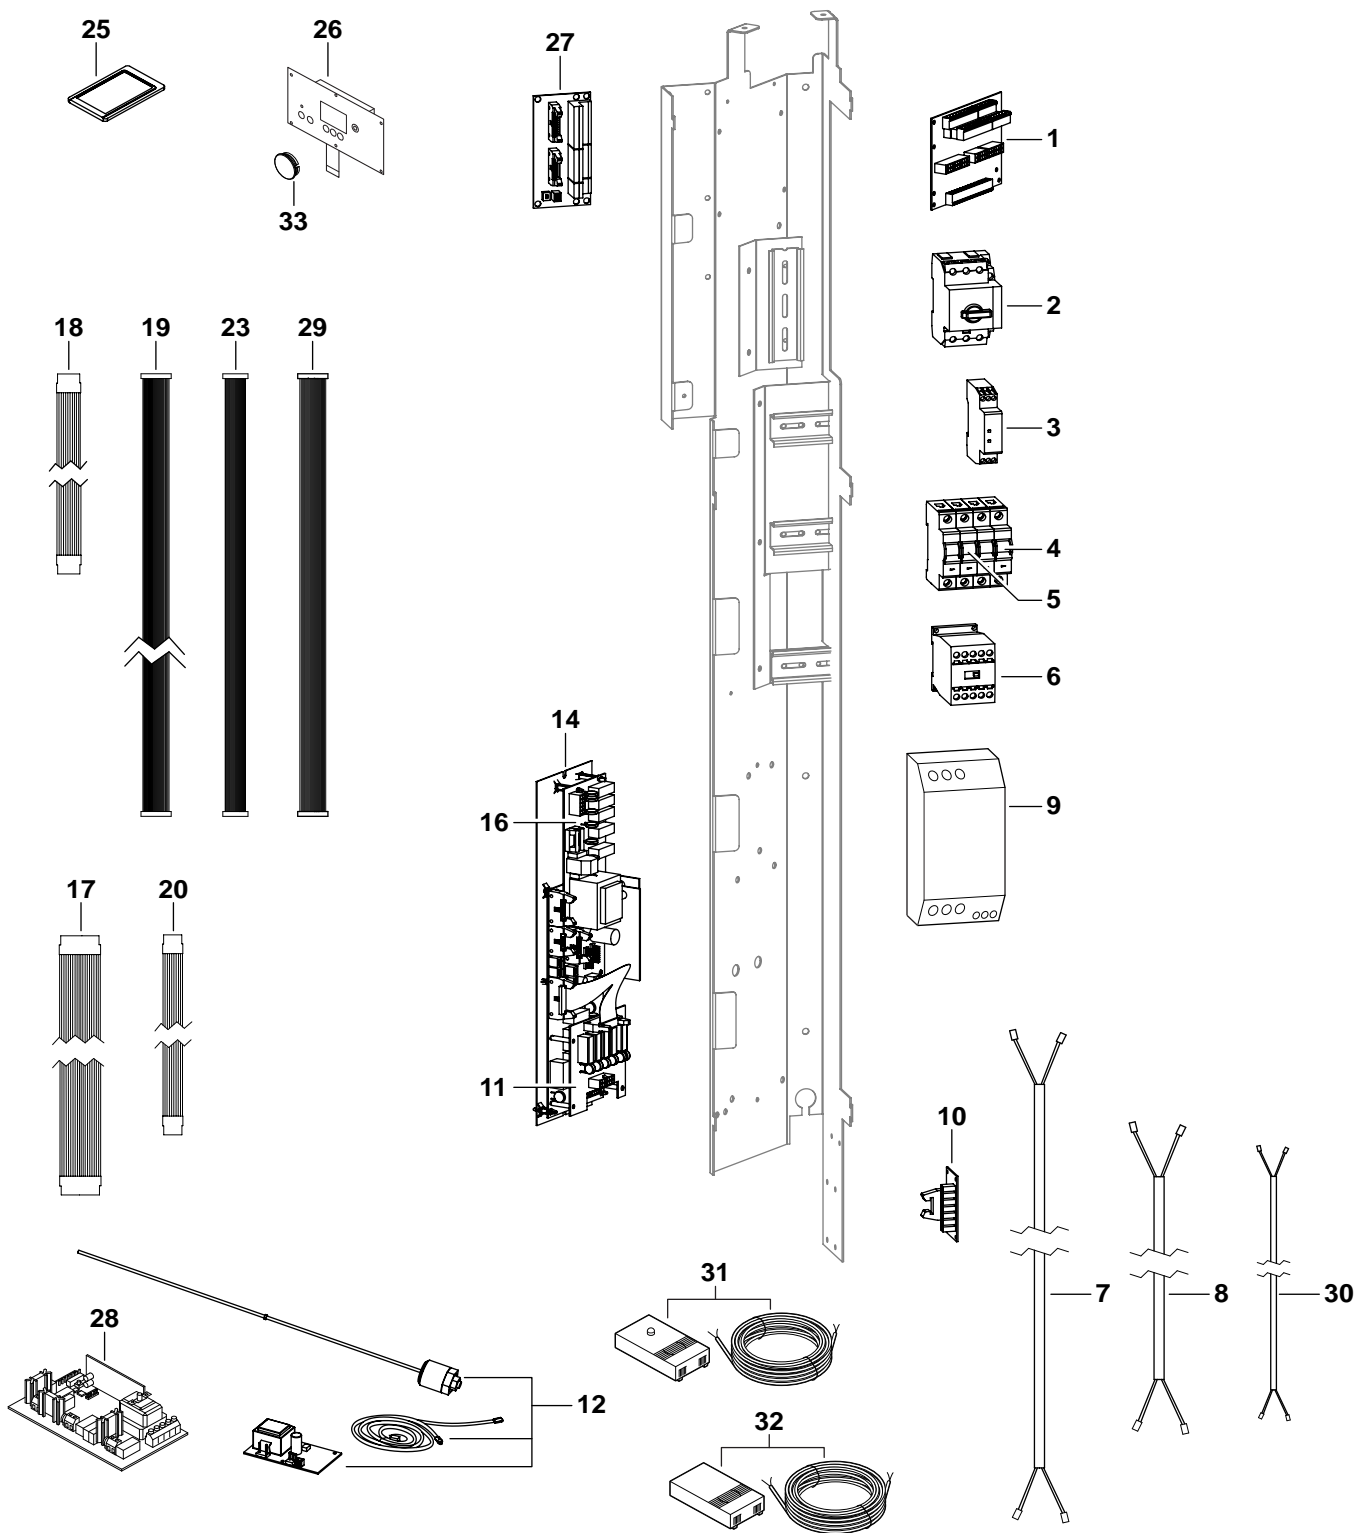

Ersatzteilliste

6720904967.AB/G

Schaltkasten

WPS 6-11K

3