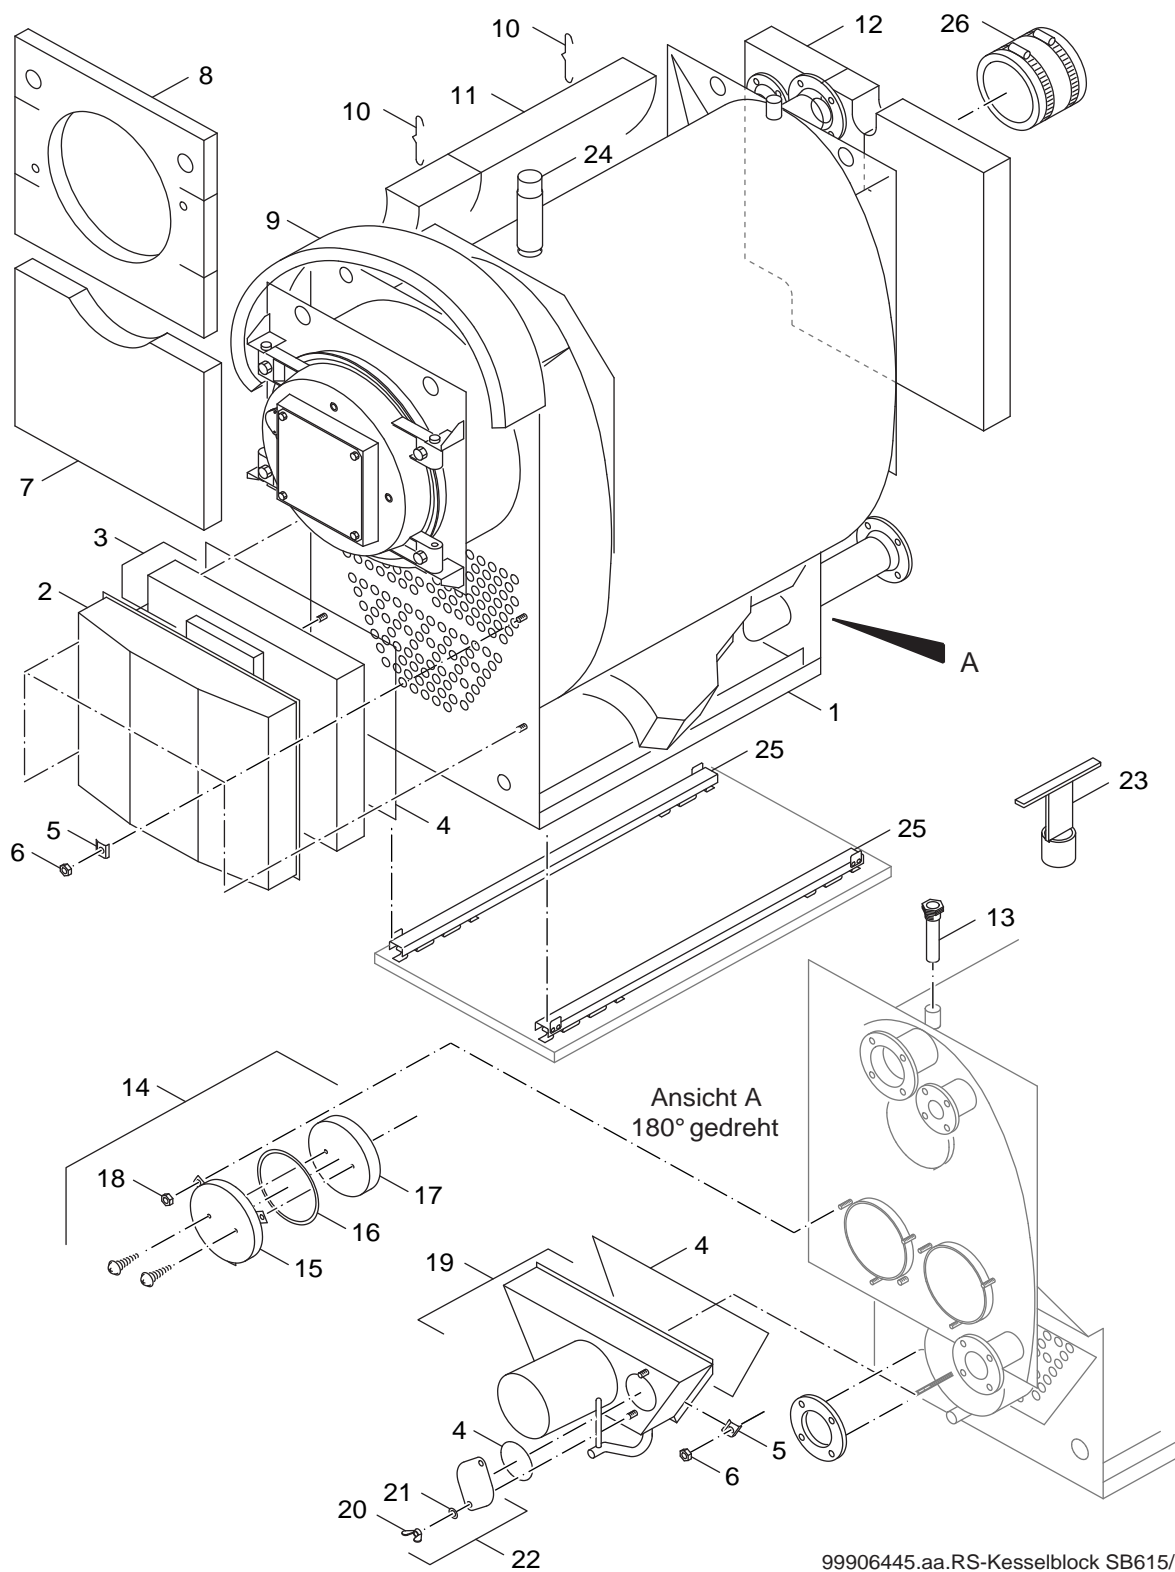

Ersatzteilliste
Spare parts list

99906445.aa.RS-Kesselblock SB615/SB615U

Kesselblock SB615/SB615U
boiler block SB615/SB615U

Logano plus SB615 V3/V4

1

Pos	Bezeichnung description	Bestell-Nr. Ordering no.	SB615-145 kpl V3	SB615-145 kpl V4	SB615-185 kpl V3	SB615-185 kpl V4	SB615-240 kpl V3	SB615-240 kpl V4	SB615-310 kpl V3	SB615-310 kpl V4	SB615-400 kpl V3	SB615-400 kpl V4	SB615-510 kpl V3	SB615-510 kpl V4	SB615-640 kpl V3	SB615-640 kpl V4	Bemerkungen Remarks
22	Reinigungsdeckel für Abgassammler	7028200	■	■	■	■	■	■	■	■	■	■	■	■	■	■	
23	Muffen-Verlängerungs-Set	63013693									■	■	■	■	■	■	
24	Rohr für Wassermangelsicherung	63027700									■	■	■	■	■	■	
25	Schallabsorbierender Kesselunterbau für	5963880	■	■	■	■	■	■	■	■							145-310KW
25	Schallabsorbierender Kesselunterbau für	5963884									■	■					400KW
25	Schallabsorbierender Kesselunterbau für	5963886											■	■	■	■	510-640KW
26	Abgasrohr-Abdichtmanschette DN180 kompl.	5354330	■	■	■	■											
26	Abgasrohr-Abdichtmanschette DN200 kompl.	5354332					■	■	■	■							
26	Abgasrohr-Abdichtmanschette DN250 kompl.	5354334									■	■					
26	Abgasrohr-Abdichtmanschette DN300 kompl.	5354336											■	■	■	■	
Logano plus SB615 V3/V4										Kesselblock SB615/SB615U boiler block SB615/SB615U							1