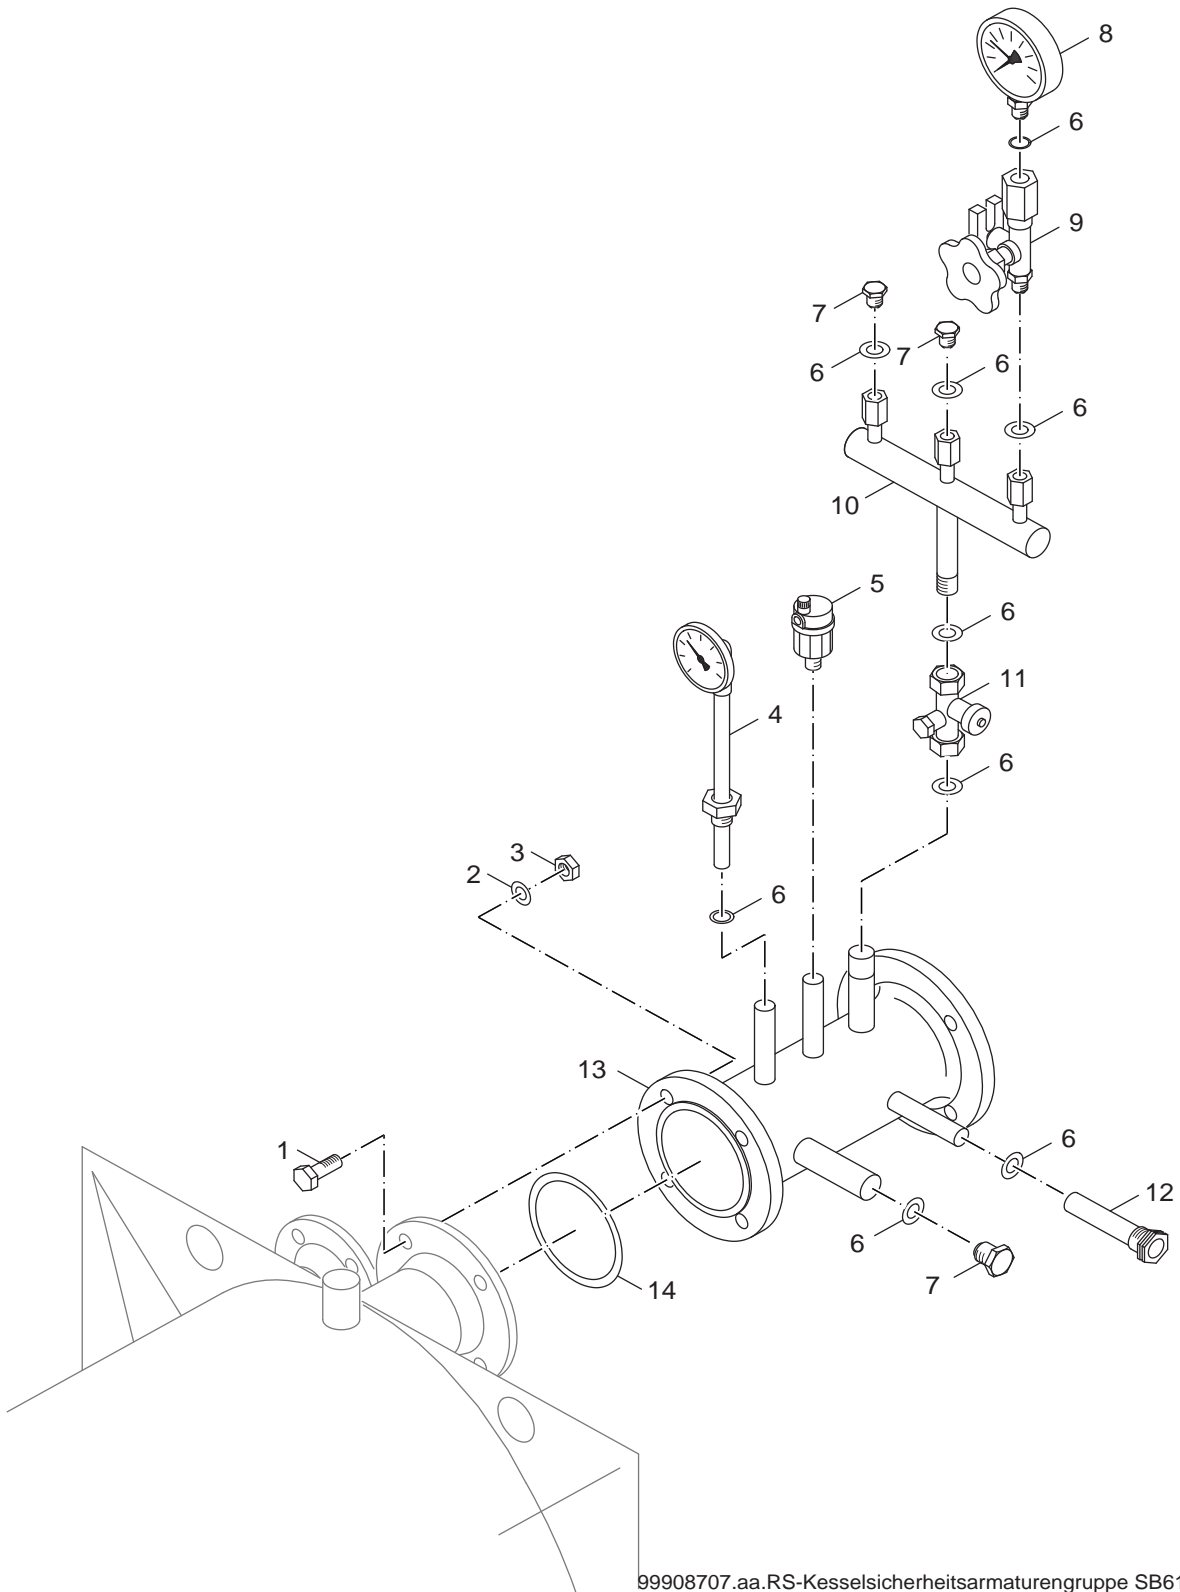

Ersatzteilliste
Spare parts list

99908707.aa.RS-Kesselsicherheitsarmaturengruppe SB615/SB615U

Kesselsicherheitsarmaturengruppe SB615
safety assembly SB615/SB615U

Logano plus SB615 V3/V4

7

Pos	Bezeichnung description	Bestell-Nr. Ordering no.															Bemerkungen Remarks
			SB615-145 kpl V3	SB615-145 kpl V4	SB615-185 kpl V3	SB615-185 kpl V4	SB615-240 kpl V3	SB615-240 kpl V4	SB615-310 kpl V3	SB615-310 kpl V4	SB615-400 kpl V3	SB615-400 kpl V4	SB615-510 kpl V3	SB615-510 kpl V4	SB615-640 kpl V3	SB615-640 kpl V4	
1	6kt-Schraube ISO4017 M12x55 8.8	5090262	■	■	■	■	■	■	■	■	■	■	■	■	■		
2	Scheibe DIN125-A13-A3K	5883276	■	■	■	■	■	■	■	■	■	■	■	■	■		
3	Sechskantmutter ISO4032 M12 8 A3K	5090068	■	■	■	■	■	■	■	■	■	■	■	■	■		
4	Thermometer D100, G1/2, 0-120Grad C.	63009305	■	■	■	■	■	■	■								100mm lang, DN65-80
4	Thermometer D100, G1/2, 0-120Grad C.	5639626								■	■	■	■	■	■		160mm lang, DN100
5	Automatischer Entlüfter 3/8"	5584446	■	■	■	■	■	■	■	■	■	■	■	■	■		
6	Dichtungssatz KSG	5639634	■	■	■	■	■	■	■	■	■	■	■	■	■		
7	Satz Stopfen für Sicherheits-Armaturen-Gruppe	5639660	■	■	■	■	■	■	■	■	■	■	■	■	■		
8	Röhrenfeder-Manometer d:100mm, 0-10bar	81188605	■	■	■	■	■	■	■	■	■	■	■	■	■		
9	OV Manometerabsperventil	81504600	■	■	■	■	■	■	■	■	■	■	■	■	■		
10	Armaturenbalken kompl.	5639202	■	■	■	■	■	■	■	■	■	■	■	■	■		
11	Kappenventil mit KFE-Hahn	5639600	■	■	■	■	■	■	■	■	■	■	■	■	■		
12	Tauchhülse G1/2" 100mm lang	63004608	■	■	■	■	■	■	■								
12	Tauchhülse G1/2" 160mm lang	63004634									■	■	■	■	■		
13	Vorlaufzwischenstück DN65 SB615	5639172	■	■	■	■											
13	Vorlaufzwischenstück DN80 SB615	5639174					■	■	■	■							
13	Vorlaufzwischenstück DN100 SB615	5639176									■	■	■	■	■		
14	Dichtung DIN2690 DN65 2mm	81363040	■	■	■	■											
14	Flachdichtung KLINGERSil C4400	81363044					■	■	■	■							
14	Flachdichtung KLINGERSil C4400	81363048									■	■	■	■	■		

Logano plus SB615 V3/V4

Kesselsicherheitsarmaturrengruppe SB615
safety assembly SB615/SB615U