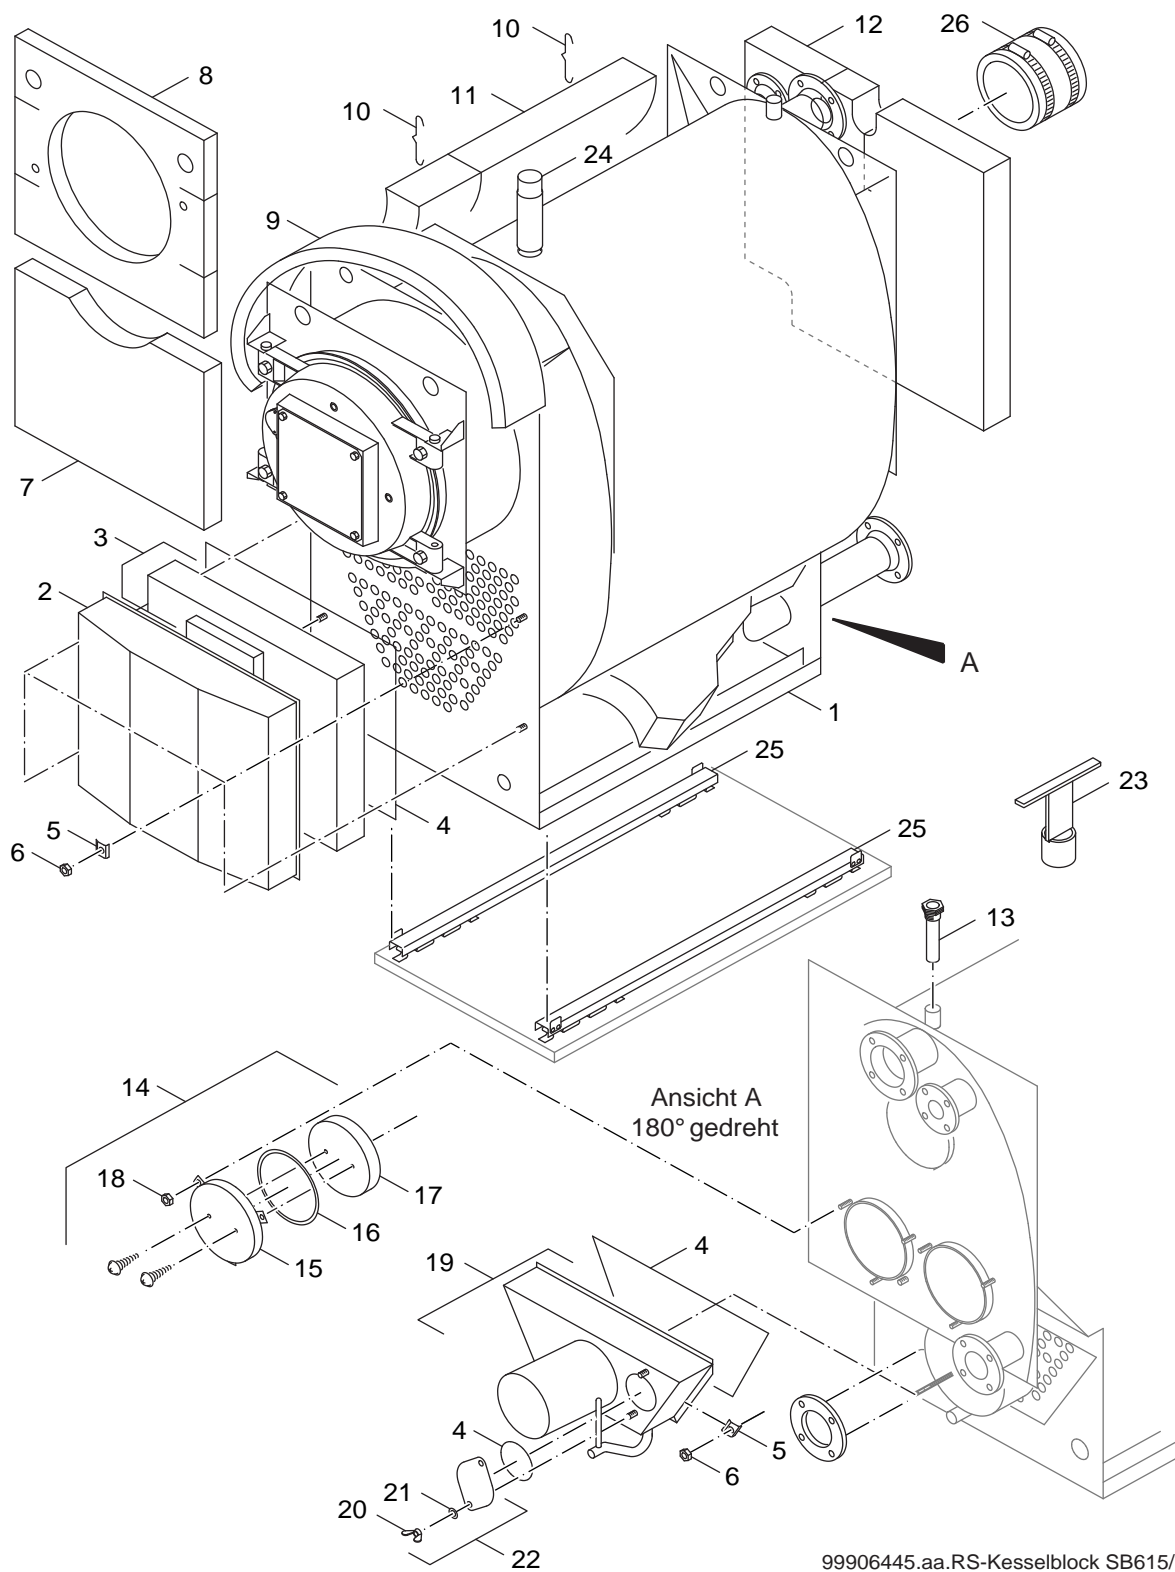

Ersatzteilliste
Spare parts list

99906445.aa.RS-Kesselblock SB615/SB615U

Kesselblock SB615/SB615U
boiler block SB615/SB615U

Logano plus SB615 V3/V4

1

Pos	Bezeichnung description	Bestell-Nr. Ordering no.	SB615-145 kpl V3	SB615-145 kpl V4	SB615-185 kpl V3	SB615-185 kpl V4	SB615-240 kpl V3	SB615-240 kpl V4	SB615-310 kpl V3	SB615-310 kpl V4	SB615-400 kpl V3	SB615-400 kpl V4	SB615-510 kpl V3	SB615-510 kpl V4	SB615-640 kpl V3	SB615-640 kpl V4	Bemerkungen Remarks
2	Umlenkhaube SB615 145-185kW kompl.	67902932	■	■	■	■											
2	Umlenkhaube SB615 240-310kW kompl.	67902933					■	■	■	■							
2	Umlenkhaube SB615 400kW kompl.	67902934									■	■					
2	Umlenkhaube SB615 510-640kW kompl.	67902935											■	■	■	■	
3	Dämm-Material SB615 145-185kW kompl.	7180740	■	■	■	■											
3	Dämm-Material SB615 240-310kW kompl.	7180742					■	■	■	■							
3	Dämm-Material SB615 400kW kompl.	7180744									■	■					
3	Dämm-Material SB615 510-640kW kompl.	7180746											■	■	■	■	
4	Dichtung 5x10x9x5750mm Silikon	5268658	■	■	■	■	■	■	■	■	■	■	■	■	■	■	
4	Umrüstset Öl-Brennwert, Dichtschnur 4,6m	7 747 024 920	■	■	■	■	■	■	■	■	■	■	■	■	■	■	
4	Umrüstset Öl-Brennwert,Dichtschnur 6,25m	7 747 024 921	■	■	■	■	■	■	■	■	■	■	■	■	■	■	
5	Befestigungswinkel 32x8x3 mm	5268832	■	■	■	■	■	■	■	■	■	■	■	■	■	■	
6	Sechskantmutter DIN6923 M8-A3K	5834410	■	■	■	■	■	■	■	■	■	■	■	■	■	■	
7	Wärmeschutz Umlenkhaube SB615 145-185kW	67900562	■	■	■	■											
7	Wärmeschutz Umlenkhaube SB615 240-310kW	67900552					■	■	■	■							
7	Wärmeschutz Umlenkhaube SB615 400kW	67900557									■	■					
7	Wärmeschutz Umlenkhaube SB615 510-640kW	67900547											■	■	■	■	
8	Wärmeschutz vorn SB615 145-185kW	67900563	■	■	■	■											
8	Wärmeschutz vorn SB615 240-310kW	67900553					■	■	■	■							
8	Wärmeschutz vorn SB615 400kW	67900558									■	■					
8	Wärmeschutz vorn SB615 510-640kW	67900548											■	■	■	■	
9	Wärmeschutz Kesselblock Teil 1 SB615	67900560	■	■	■	■	■	■	■	■							145-310kW
9	Wärmeschutz Kesselblock Teil 1 SB615	67900555									■	■					400kW
9	Wärmeschutz Kesselblock Teil 1 SB615	67900545											■	■	■	■	510-640kW
10	Haltefeder (10x)	7 747 016 084	■	■	■	■	■	■	■	■	■	■	■	■	■	■	
11	Wärmeschutz Kesselblock Teil 2 SB615	67900559	■	■	■	■											145-185kW
11	Wärmeschutz Kesselblock Teil 2 SB615	67900549					■	■	■	■							240-310kW
11	Wärmeschutz Kesselblock Teil 2 SB615	67900554									■	■					400kW
11	Wärmeschutz Kesselblock Teil 2 SB615	67900544											■	■	■	■	510-640kW
12	Wärmeschutz Rückwand SB615 145-185kW	67900561	■	■	■	■											
12	Wärmeschutz Rückwand SB615 240-310kW	67900551					■	■	■	■							
12	Wärmeschutz Rückwand SB615 400kW	67900556									■	■					
12	Wärmeschutz Rückwand SB615 510-640kW	67900546											■	■	■	■	
13	Tauchhülse R 3/4"x150mm	5446085	■	■	■	■	■	■	■	■	■	■	■	■	■	■	
14	Reinigungsdeckel D224 SB315/615 kpl.	5179606	■	■	■	■											
14	Reinigungsdeckel D254 SB615-240-640KW	7180830					■	■	■	■	■	■	■	■	■	■	
15	Reinigungsdeckel D=224mm SB615 145-185KW	5179604	■	■	■	■											
15	Reinigungsdeckel SB615 D=254mm kompl.	7180828					■	■	■	■	■	■	■	■	■	■	
16	Dichtschnur GP14x1650mm lang	63020965	■	■	■	■	■	■	■	■	■	■	■	■	■	■	
17	Wärmeschutz Reinigungsdeckel 615	67902736	■	■	■	■											145-185kW
17	Wärmeschutz Reinigungsdeckel SB615	67902735					■	■	■	■	■	■	■	■	■	■	240-640kW
18	Sechskantmutter DIN6923-M10-8.8-A3K mit	5834422	■	■	■	■	■	■	■	■	■	■	■	■	■	■	
19	Abgassammler SB615-145/185KW V3	7 747 029 613		■		■											
19	Abgassammler SB615-240/310KW V3	7 747 029 614					■		■								
19	Abgassammler SB615-400KW V3	7 747 029 616									■						
19	Abgassammler SB615-510/640KW V3	7 747 029 617											■		■		
19	Abgassammler SB615 145/185KW V2	8 718 660 498 0	■		■												
19	Abgassammler SB615 240/310 V2	8 718 660 506 0					■		■								
19	Abgassammler SB615 400KW V2	8 718 660 507 0									■						
19	Abgassammler SB615 510/640KW V2	8 718 660 508 0											■		■		

Logano plus SB615 V3/V4

Kesselblock SB615/SB615U
boiler block SB615/SB615U

1