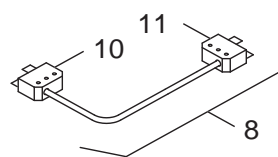

Ersatzteilliste
Spare parts list

9	7x		ST3,9x9,5
	4x		ST4,8x19
	1x		
	1x		

6720905855.aa.RS-Verkleidung Träger f. Regelgerät SB615

Verkleidung Träger Regelgerät SB615
casing fixing bracket control unit SB615

Logano plus SB615 V3/V4

6