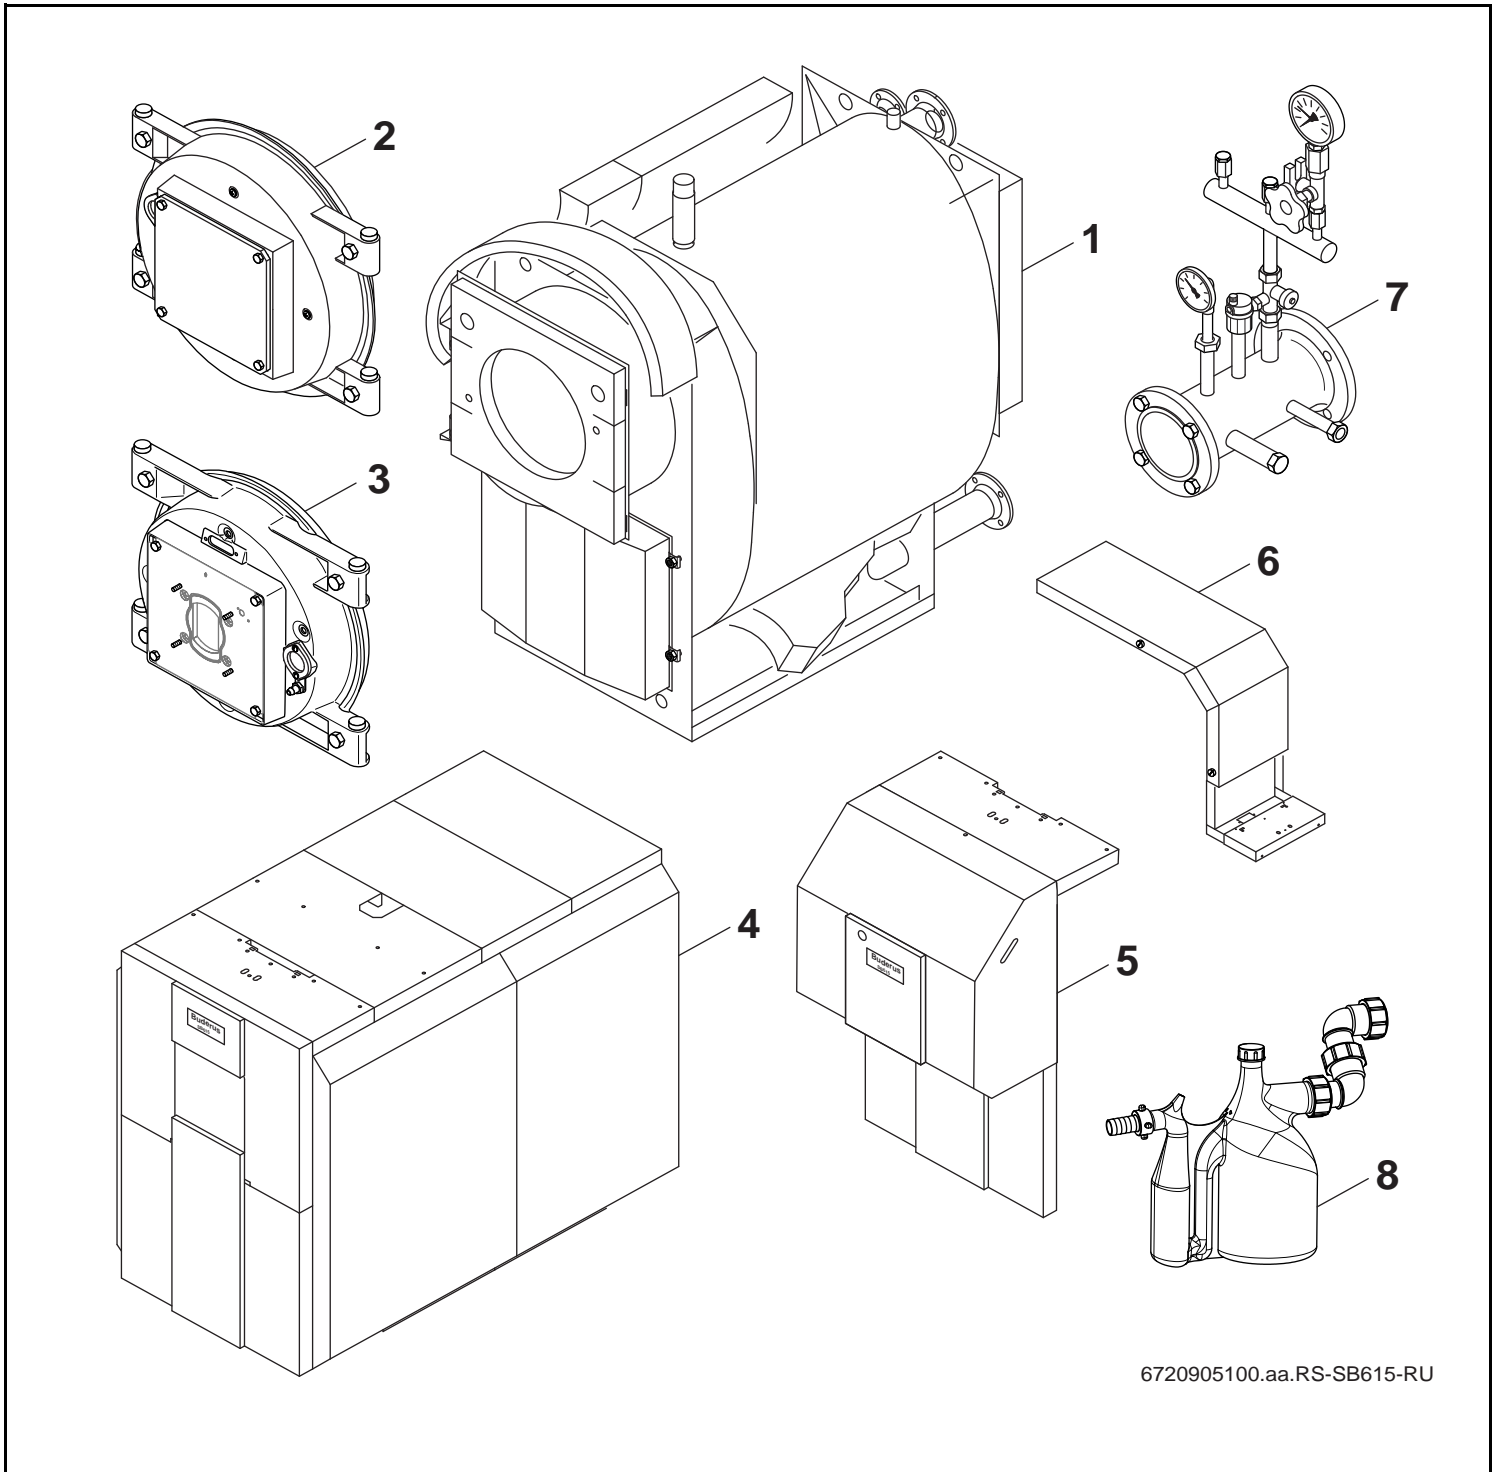

Logano plus SB615 V3/V4

6720905100.aa.RS-SB615-RU

Buderus

Wichtige Hinweise

- Ersatzteile dürfen nur von einem zugelassenen Installateur eingebaut werden!
- Im Anhang finden Sie:
 - die Übersetzungen aller verwendeten Teilebezeichnungen
 - eine Übersicht der Gerätetypen und Länder, für die diese Ersatzteilliste gilt.