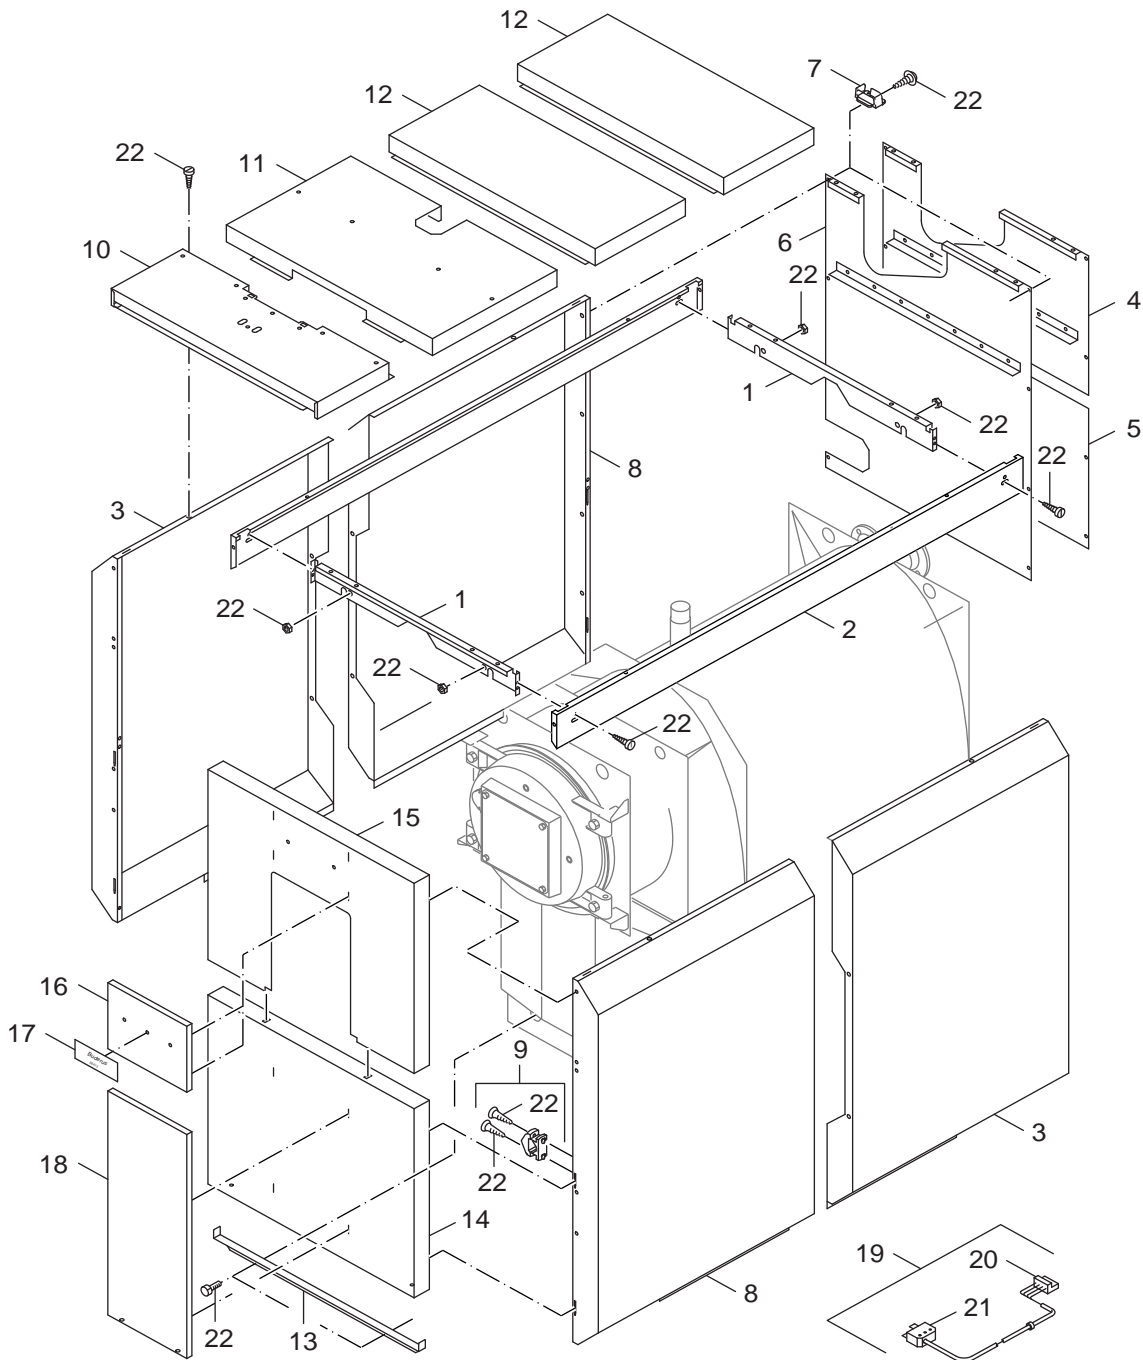

Ersatzteilliste
Spare parts list

99906446.aa.RS-Verkleidung SB615

Verkleidung SB615
Casing SB615

Logano plus SB615 V3/V4

4

Pos	Bezeichnung description	Bestell-Nr. Ordering no.	SB615-145 kpl V3	SB615-145 kpl V4	SB615-185 kpl V3	SB615-185 kpl V4	SB615-240 kpl V3	SB615-240 kpl V4	SB615-310 kpl V3	SB615-310 kpl V4	SB615-400 kpl V3	SB615-400 kpl V4	SB615-510 kpl V3	SB615-510 kpl V4	SB615-640 kpl V3	SB615-640 kpl V4	Bemerkungen Remarks	
1	Traverse oben vorne/hinten SB615	7180700	■	■	■	■											145-185kW	
1	Traverse oben vorne/hinten SB615	7180570					■	■	■	■	■	■					240-400kW	
1	Traverse oben vorne/hinten SB615	7180540											■	■	■	■	510-640kW	
2	Traverse oben rechts/links SB615	7180566	■	■	■	■											145-185kW	
2	Traverse oben rechts/links SB615	7180572					■	■	■	■	■	■					240-400kW	
2	Traverse oben rechts/links SB615	7180542											■	■	■	■	510-640kW	
3	Seitenwand vorn links/hinten rechts	63020225	■	■	■	■											145-185kW V2	
3	Seitenwand vorn links/hinten rechts	7180576					■	■	■	■							240-310kW	
3	Seitenwand vorn links/hinten rechts	7180660									■	■					400kW	
3	Seitenwand vorn links/hinten rechts	7180544											■	■	■	■	510-640kW	
4	Rückwand oben SB615 145-185kW	7180710	■	■	■	■												
4	Rückwand oben SB615 240-310kW	7180590					■	■	■	■								
5	Rückwand unten SB615 145-185kW	7180712	■	■	■	■												
5	Rückwand unten SB615 240-310kW	7180592					■	■	■	■								
6	Rückwand SB615 400kW	7180676									■	■						
6	Rückwand SB615 510-640kW	7180562											■	■	■	■		
7	Kabelhalter	7060754	■	■	■	■	■	■	■	■	■	■	■	■	■	■		
8	Seitenwand vorn rechts/hinten links	63020226	■	■	■	■											145-185kW V2	
8	Seitenwand vorn rechts/hinten links	7180574					■	■	■	■							240-310kW	
8	Seitenwand vorn rechts/hinten links	7180662									■	■					400kW	
8	Seitenwand vorn rechts/hinten links	7180546											■	■	■	■	510-640kW	
9	Deckelklemme Zugentlastung	63012947	■	■	■	■	■	■	■	■	■	■	■	■	■	■		
10	Haube vorn SB615 145-185kW V2	63020121	■	■	■	■												
10	Haube vorn SB615 240-400kW V2	63020110					■	■	■	■	■	■						
10	Haube vorn SB615 510-640kW	7180548											■	■	■	■		
11	Haube mitte SB615 400kW	7180664									■	■						
11	Haube mitte SB615 510-640kW	7180550											■	■	■	■		
12	Haube hinten SB615 145-185kW	7180718	■	■	■	■												
12	Haube hinten SB615 240-310kW	7180580					■	■	■	■								
12	Haube hinten SB615 400kW	7180666									■	■						
12	Haube hinten SB615 510-640kW	7180552											■	■	■	■		
13	Traverse unten SB615 145-185kW	7180708	■	■	■	■												
13	Traverse unten SB615 240-400kW	7180642					■	■	■	■	■	■						
13	Traverse unten SB615 510-640kW	7180648											■	■	■	■		
14	Vorderwand unten SB615 145-185kW	7180706	■	■	■	■												
14	Vorderwand unten SB615 240-310kW	7180582					■	■	■	■								
14	Vorderwand unten SB615 400kW	7180668									■	■						
14	Vorderwand unten SB615 510-640kW	7180554											■	■	■	■		
15	Vorderwand oben SB615 145-185kW	7180704	■	■	■	■												
15	Vorderwand oben SB615 240-310kW	7180584					■	■	■	■								
15	Vorderwand oben SB615 400kW	7180670									■	■						
15	Vorderwand oben SB615 510-640kW	7180556											■	■	■	■		
16	Blende oben SB615 145-310kW	7180586	■	■	■	■	■	■	■	■								
16	Blende oben SB615 400kW	7180672									■	■						
16	Blende oben SB615 510-640kW	7180558											■	■	■	■		
17	Geräteschild Logano plus SB615	67902845	■	■	■	■	■	■	■	■	■	■	■	■	■	■		
18	Blende unten SB615 145-185kW	7180720	■	■	■	■												
18	Blende unten SB615 240-310kW	7180588					■	■	■	■								
18	Blende unten SB615 400kW	7180674									■	■						
18	Blende unten SB615 510-640kW	7180560											■	■	■	■		
19	Brenneranschlusskabel 4300mm lang kpl.	7079331	■	■	■	■	■	■	■	■	■	■	■	■	■	■		
20	Anschlußklemme steckbar 12-polig Typ 6ES	7060797	■	■	■	■	■	■	■	■	■	■	■	■	■	■		

Logano plus SB615 V3/V4

Verkleidung SB615
Casing SB615

4