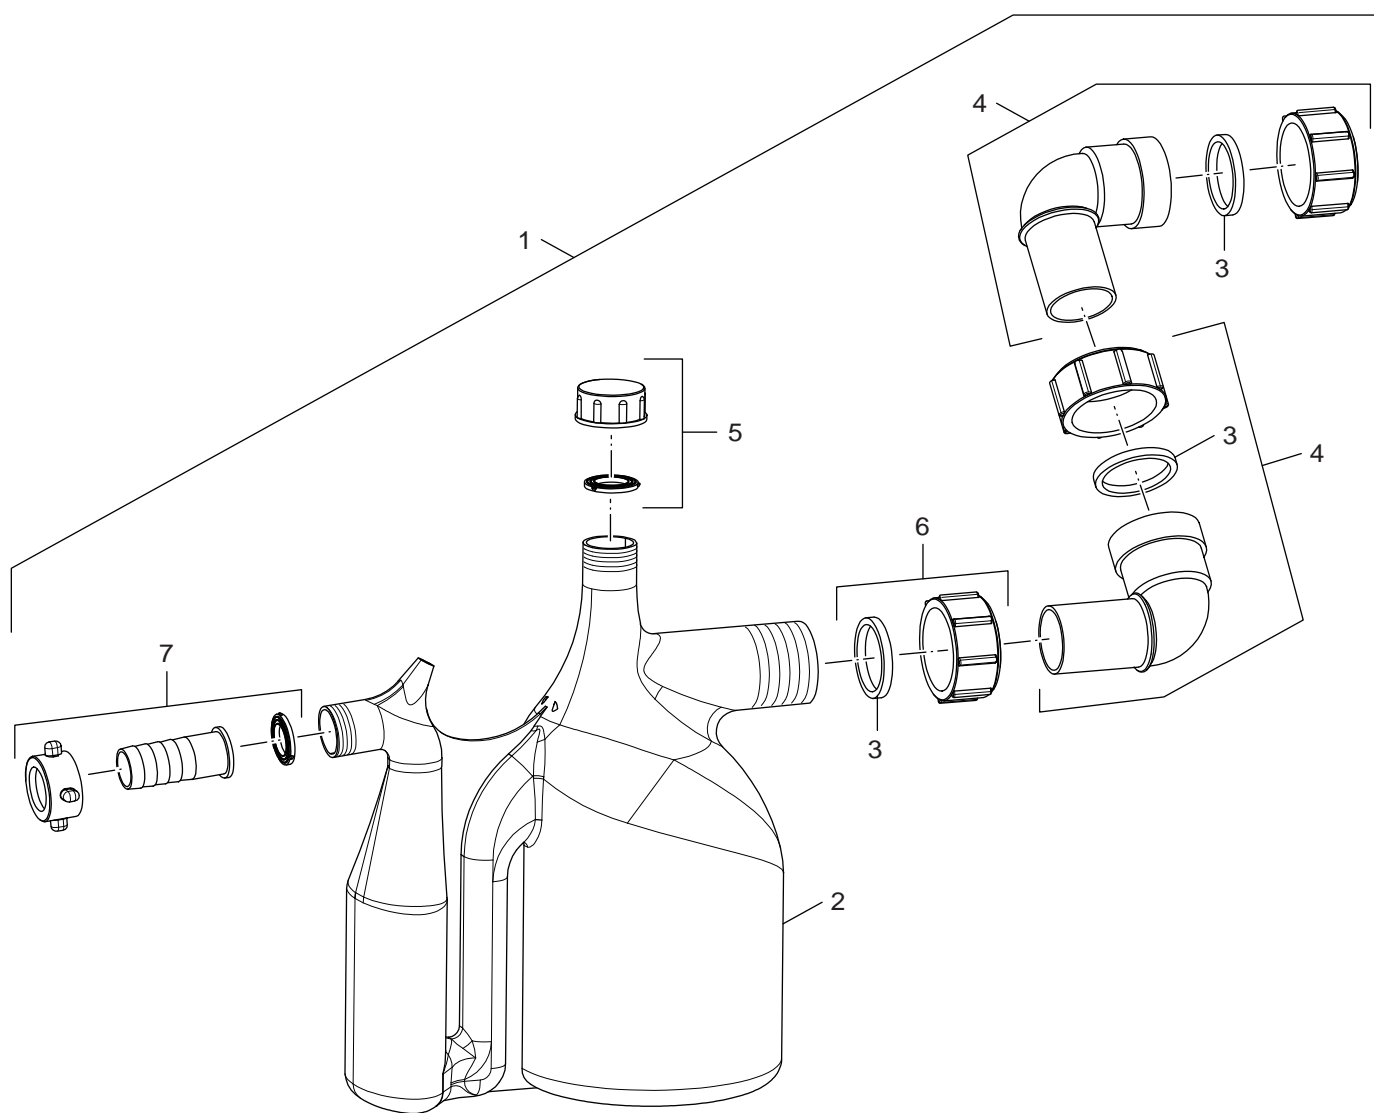

Pos	Bezeichnung description	Bestell-Nr. Ordering no.															Bemerkungen Remarks
			SB615-145 kpl V3	SB615-145 kpl V4	SB615-185 kpl V3	SB615-185 kpl V4	SB615-240 kpl V3	SB615-240 kpl V4	SB615-310 kpl V3	SB615-310 kpl V4	SB615-400 kpl V3	SB615-400 kpl V4	SB615-510 kpl V3	SB615-510 kpl V4	SB615-640 kpl V3	SB615-640 kpl V4	
1	6kt-Schraube ISO4017 M12x55 8.8	5090262	■	■	■	■	■	■	■	■	■	■	■	■	■		
2	Scheibe DIN125-A13-A3K	5883276	■	■	■	■	■	■	■	■	■	■	■	■	■		
3	Sechskantmutter ISO4032 M12 8 A3K	5090068	■	■	■	■	■	■	■	■	■	■	■	■	■		
4	Thermometer D100, G1/2, 0-120Grad C.	63009305	■	■	■	■	■	■	■								100mm lang, DN65-80
4	Thermometer D100, G1/2, 0-120Grad C.	5639626								■	■	■	■	■	■		160mm lang, DN100
5	Automatischer Entlüfter 3/8"	5584446	■	■	■	■	■	■	■	■	■	■	■	■	■		
6	Dichtungssatz KSG	5639634	■	■	■	■	■	■	■	■	■	■	■	■	■		
7	Satz Stopfen für Sicherheits-Armaturen-Gruppe	5639660	■	■	■	■	■	■	■	■	■	■	■	■	■		
8	Röhrenfeder-Manometer d:100mm, 0-10bar	81188605	■	■	■	■	■	■	■	■	■	■	■	■	■		
9	OV Manometerabsperventil	81504600	■	■	■	■	■	■	■	■	■	■	■	■	■		
10	Armaturenbalken kompl.	5639202	■	■	■	■	■	■	■	■	■	■	■	■	■		
11	Kappenventil mit KFE-Hahn	5639600	■	■	■	■	■	■	■	■	■	■	■	■	■		
12	Tauchhülse G1/2" 100mm lang	63004608	■	■	■	■	■	■	■								
12	Tauchhülse G1/2" 160mm lang	63004634									■	■	■	■	■		
13	Vorlaufzwischenstück DN65 SB615	5639172	■	■	■	■											
13	Vorlaufzwischenstück DN80 SB615	5639174					■	■	■	■							
13	Vorlaufzwischenstück DN100 SB615	5639176									■	■	■	■	■		
14	Dichtung DIN2690 DN65 2mm	81363040	■	■	■	■											
14	Flachdichtung KLINGERSil C4400	81363044					■	■	■	■							
14	Flachdichtung KLINGERSil C4400	81363048									■	■	■	■	■		

Logano plus SB615 V3/V4

Kesselsicherheitsarmaturrengruppe SB615
safety assembly SB615/SB615U

Ersatzteilliste
Spare parts list

6720905740.aa.RS-Siphon SB315/SB615 145mm Sperrhone

Siphon SB315/SB615 - 145mm
siphon SB315/SB615 - 145mm

Logano plus SB615 V3/V4

8