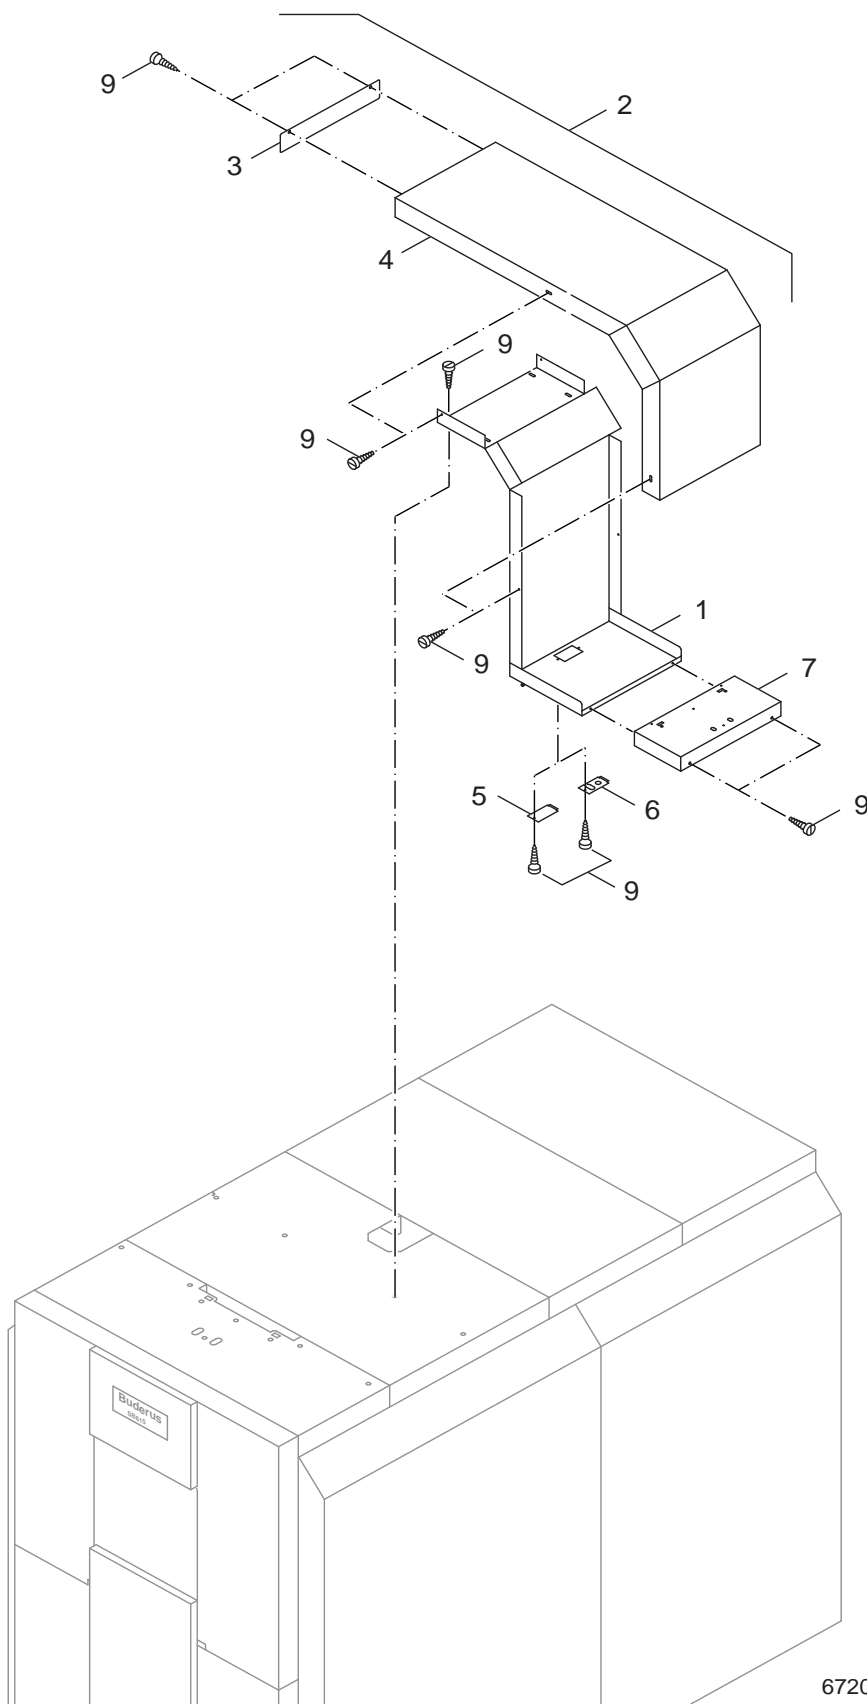

Ersatzteilliste
Spare parts list

9	7x		ST3,9x9,5
	4x		ST4,8x19
	1x		
	1x		

6720905855.aa.RS-Verkleidung Träger f. Regelgerät SB615

Verkleidung Träger Regelgerät SB615
casing fixing bracket control unit SB615

Logano plus SB615 V3/V4

6