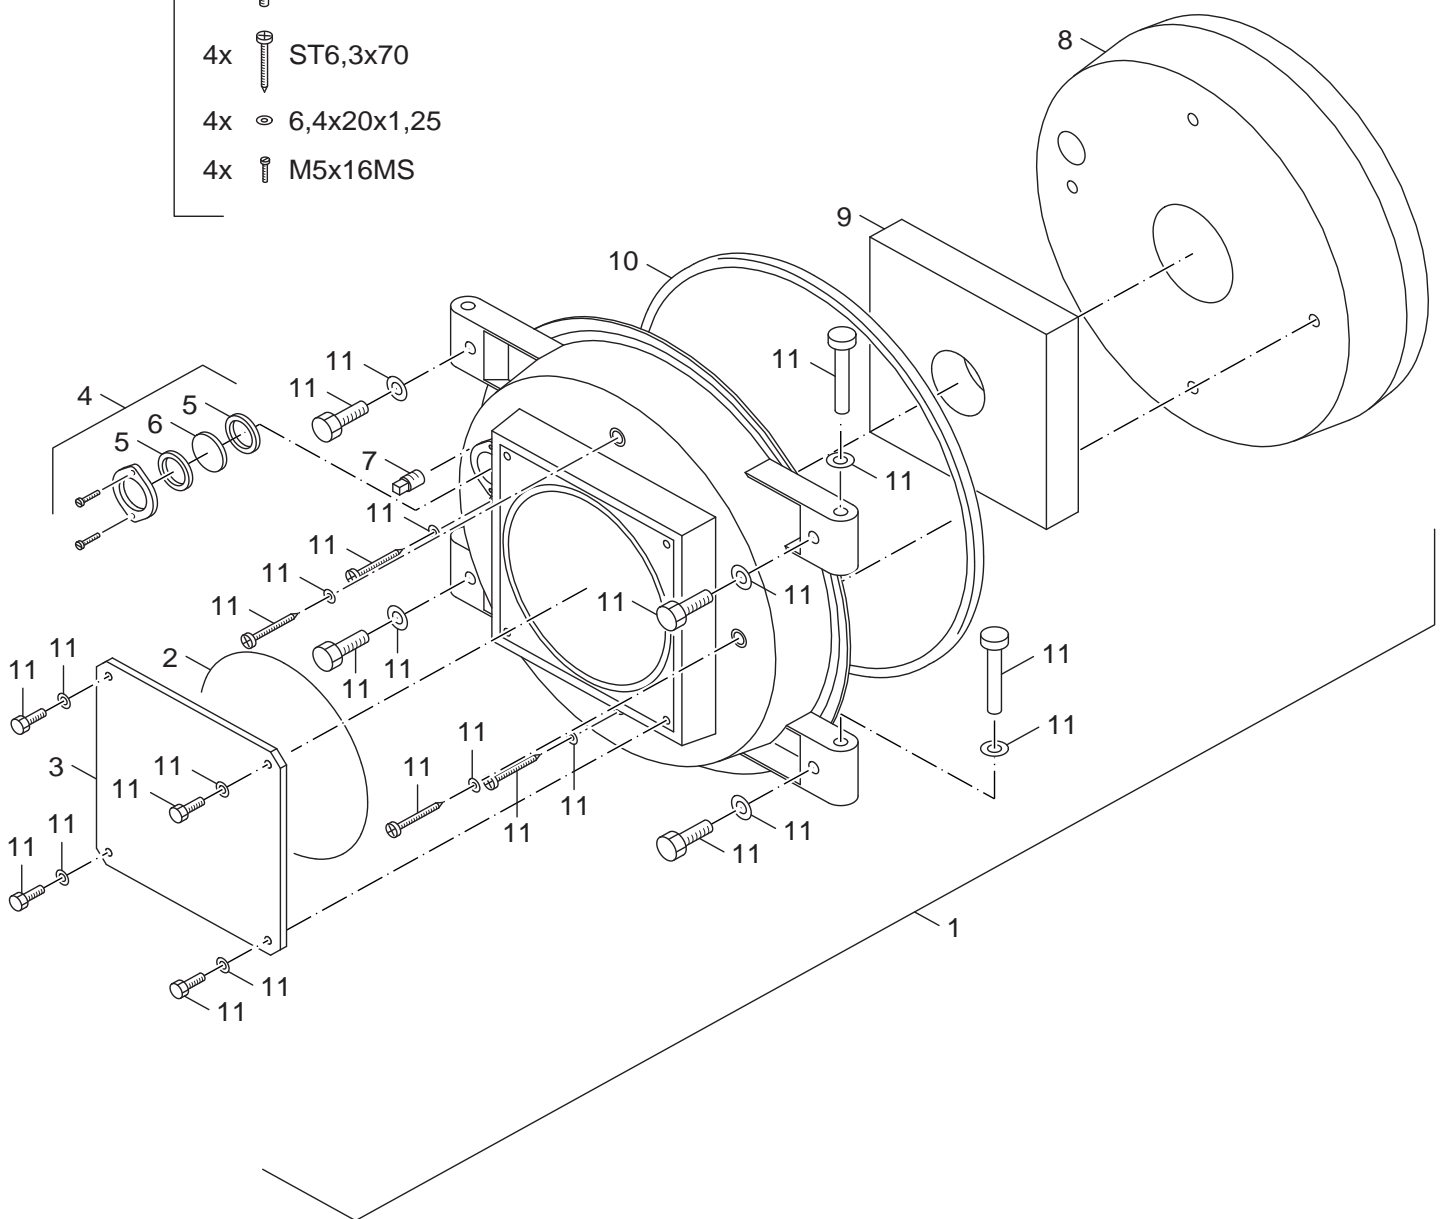

Ersatzteilliste
Spare parts list

- 4x  M10x25
- 8x  A10,5
- 2x  16H11x100
- 2x  A17
- 11  M10x65
- 4x  ST6,3x70
- 4x  6,4x20x1,25
- 4x  M5x16MS

99908564.aa.RS-Brennertür SB615/SB615U

Brennertür SB615/SB615U
Burner door SB615/SB615U