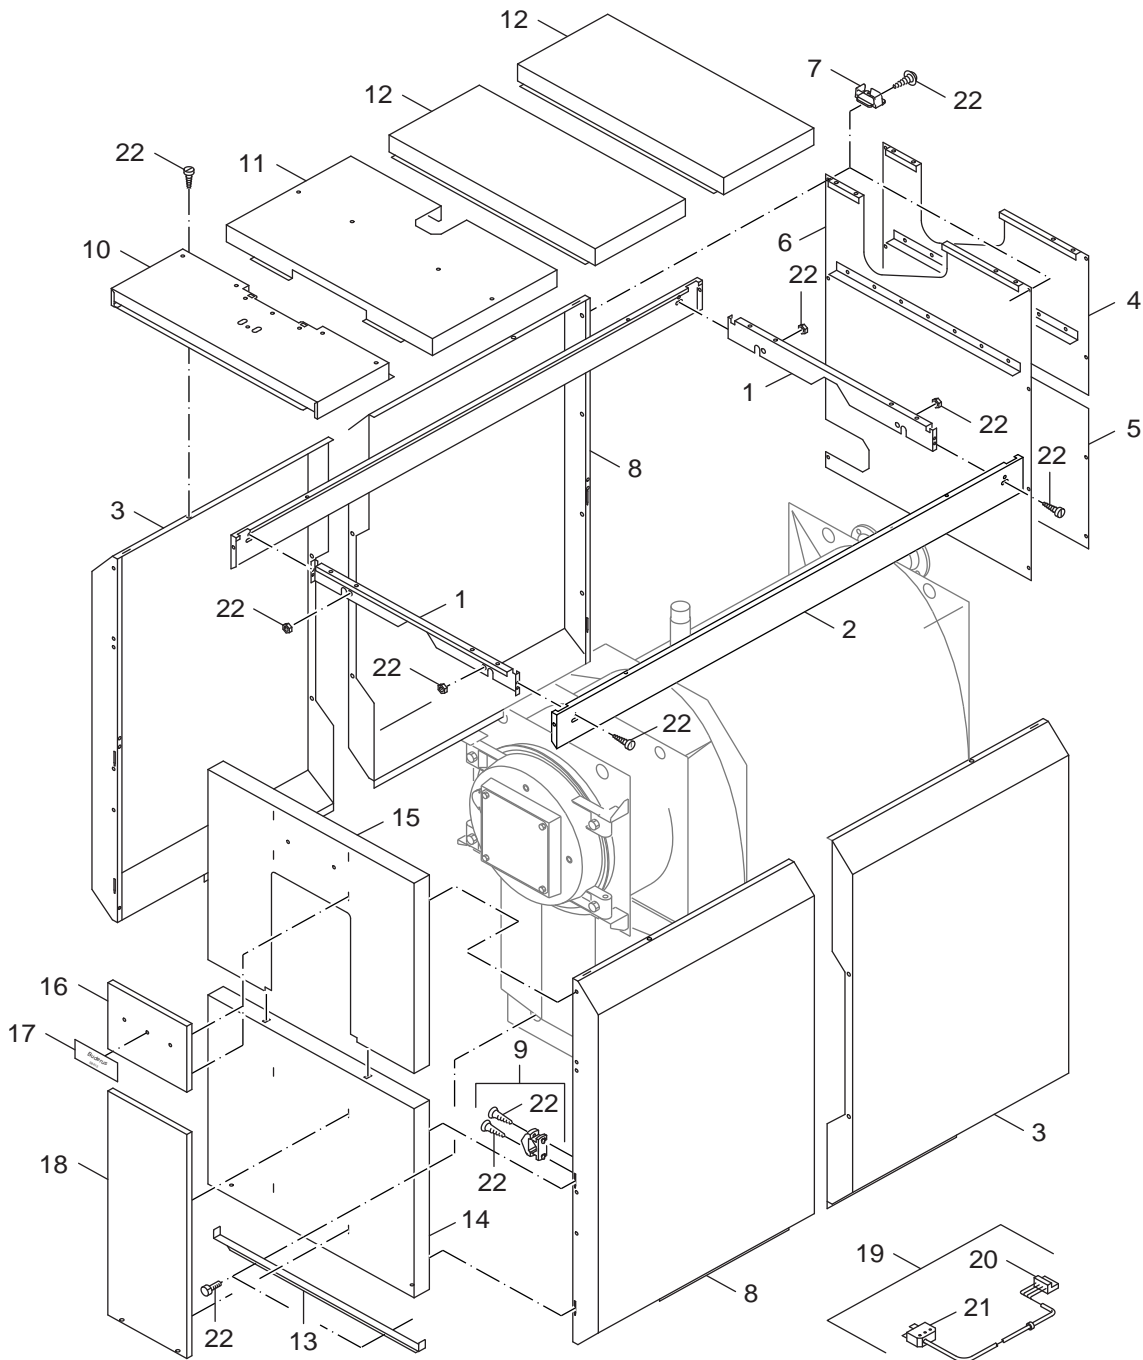

Pos	Bezeichnung description	Bestell-Nr. Ordering no.	SB615-145 kpl V3	SB615-145 kpl V4	SB615-185 kpl V3	SB615-185 kpl V4	SB615-240 kpl V3	SB615-240 kpl V4	SB615-310 kpl V3	SB615-310 kpl V4	SB615-400 kpl V3	SB615-400 kpl V4	SB615-510 kpl V3	SB615-510 kpl V4	SB615-640 kpl V3	SB615-640 kpl V4	Bemerkungen Remarks	
1	Traverse oben vorne/hinten SB615	7180700	■	■	■	■											145-185kW	
1	Traverse oben vorne/hinten SB615	7180570					■	■	■	■	■	■					240-400kW	
1	Traverse oben vorne/hinten SB615	7180540											■	■	■	■	510-640kW	
2	Traverse oben rechts/links SB615	7180566	■	■	■	■											145-185kW	
2	Traverse oben rechts/links SB615	7180572					■	■	■	■	■	■					240-400kW	
2	Traverse oben rechts/links SB615	7180542											■	■	■	■	510-640kW	
3	Seitenwand vorn links/hinten rechts	63020225	■	■	■	■											145-185kW V2	
3	Seitenwand vorn links/hinten rechts	7180576					■	■	■	■							240-310kW	
3	Seitenwand vorn links/hinten rechts	7180660									■	■					400kW	
3	Seitenwand vorn links/hinten rechts	7180544											■	■	■	■	510-640kW	
4	Rückwand oben SB615 145-185kW	7180710	■	■	■	■												
4	Rückwand oben SB615 240-310kW	7180590					■	■	■	■								
5	Rückwand unten SB615 145-185kW	7180712	■	■	■	■												
5	Rückwand unten SB615 240-310kW	7180592					■	■	■	■								
6	Rückwand SB615 400kW	7180676									■	■						
6	Rückwand SB615 510-640kW	7180562											■	■	■	■		
7	Kabelhalter	7060754	■	■	■	■	■	■	■	■	■	■	■	■	■	■		
8	Seitenwand vorn rechts/hinten links	63020226	■	■	■	■											145-185kW V2	
8	Seitenwand vorn rechts/hinten links	7180574					■	■	■	■							240-310kW	
8	Seitenwand vorn rechts/hinten links	7180662									■	■					400kW	
8	Seitenwand vorn rechts/hinten links	7180546											■	■	■	■	510-640kW	
9	Deckelklemme Zugentlastung	63012947	■	■	■	■	■	■	■	■	■	■	■	■	■	■		
10	Haube vorn SB615 145-185kW V2	63020121	■	■	■	■												
10	Haube vorn SB615 240-400kW V2	63020110					■	■	■	■	■	■						
10	Haube vorn SB615 510-640kW	7180548											■	■	■	■		
11	Haube mitte SB615 400kW	7180664									■	■						
11	Haube mitte SB615 510-640kW	7180550											■	■	■	■		
12	Haube hinten SB615 145-185kW	7180718	■	■	■	■												
12	Haube hinten SB615 240-310kW	7180580					■	■	■	■								
12	Haube hinten SB615 400kW	7180666									■	■						
12	Haube hinten SB615 510-640kW	7180552											■	■	■	■		
13	Traverse unten SB615 145-185kW	7180708	■	■	■	■												
13	Traverse unten SB615 240-400kW	7180642					■	■	■	■	■	■						
13	Traverse unten SB615 510-640kW	7180648											■	■	■	■		
14	Vorderwand unten SB615 145-185kW	7180706	■	■	■	■												
14	Vorderwand unten SB615 240-310kW	7180582					■	■	■	■								
14	Vorderwand unten SB615 400kW	7180668									■	■						
14	Vorderwand unten SB615 510-640kW	7180554											■	■	■	■		
15	Vorderwand oben SB615 145-185kW	7180704	■	■	■	■												
15	Vorderwand oben SB615 240-310kW	7180584					■	■	■	■								
15	Vorderwand oben SB615 400kW	7180670									■	■						
15	Vorderwand oben SB615 510-640kW	7180556											■	■	■	■		
16	Blende oben SB615 145-310kW	7180586	■	■	■	■	■	■	■	■								
16	Blende oben SB615 400kW	7180672									■	■						
16	Blende oben SB615 510-640kW	7180558											■	■	■	■		
17	Geräteschild Logano plus SB615	67902845	■	■	■	■	■	■	■	■	■	■	■	■	■	■		
18	Blende unten SB615 145-185kW	7180720	■	■	■	■												
18	Blende unten SB615 240-310kW	7180588					■	■	■	■								
18	Blende unten SB615 400kW	7180674									■	■						
18	Blende unten SB615 510-640kW	7180560											■	■	■	■		
19	Brenneranschlusskabel 4300mm lang kpl.	7079331	■	■	■	■	■	■	■	■	■	■	■	■	■	■		
20	Anschlußklemme steckbar 12-polig Typ 6ES	7060797	■	■	■	■	■	■	■	■	■	■	■	■	■	■		

Logano plus SB615 V3/V4

Verkleidung SB615
Casing SB615

4

Ersatzteilliste
Spare parts list

99906446.aa.RS-Verkleidung SB615

Verkleidung SB615
Casing SB615

Logano plus SB615 V3/V4

4