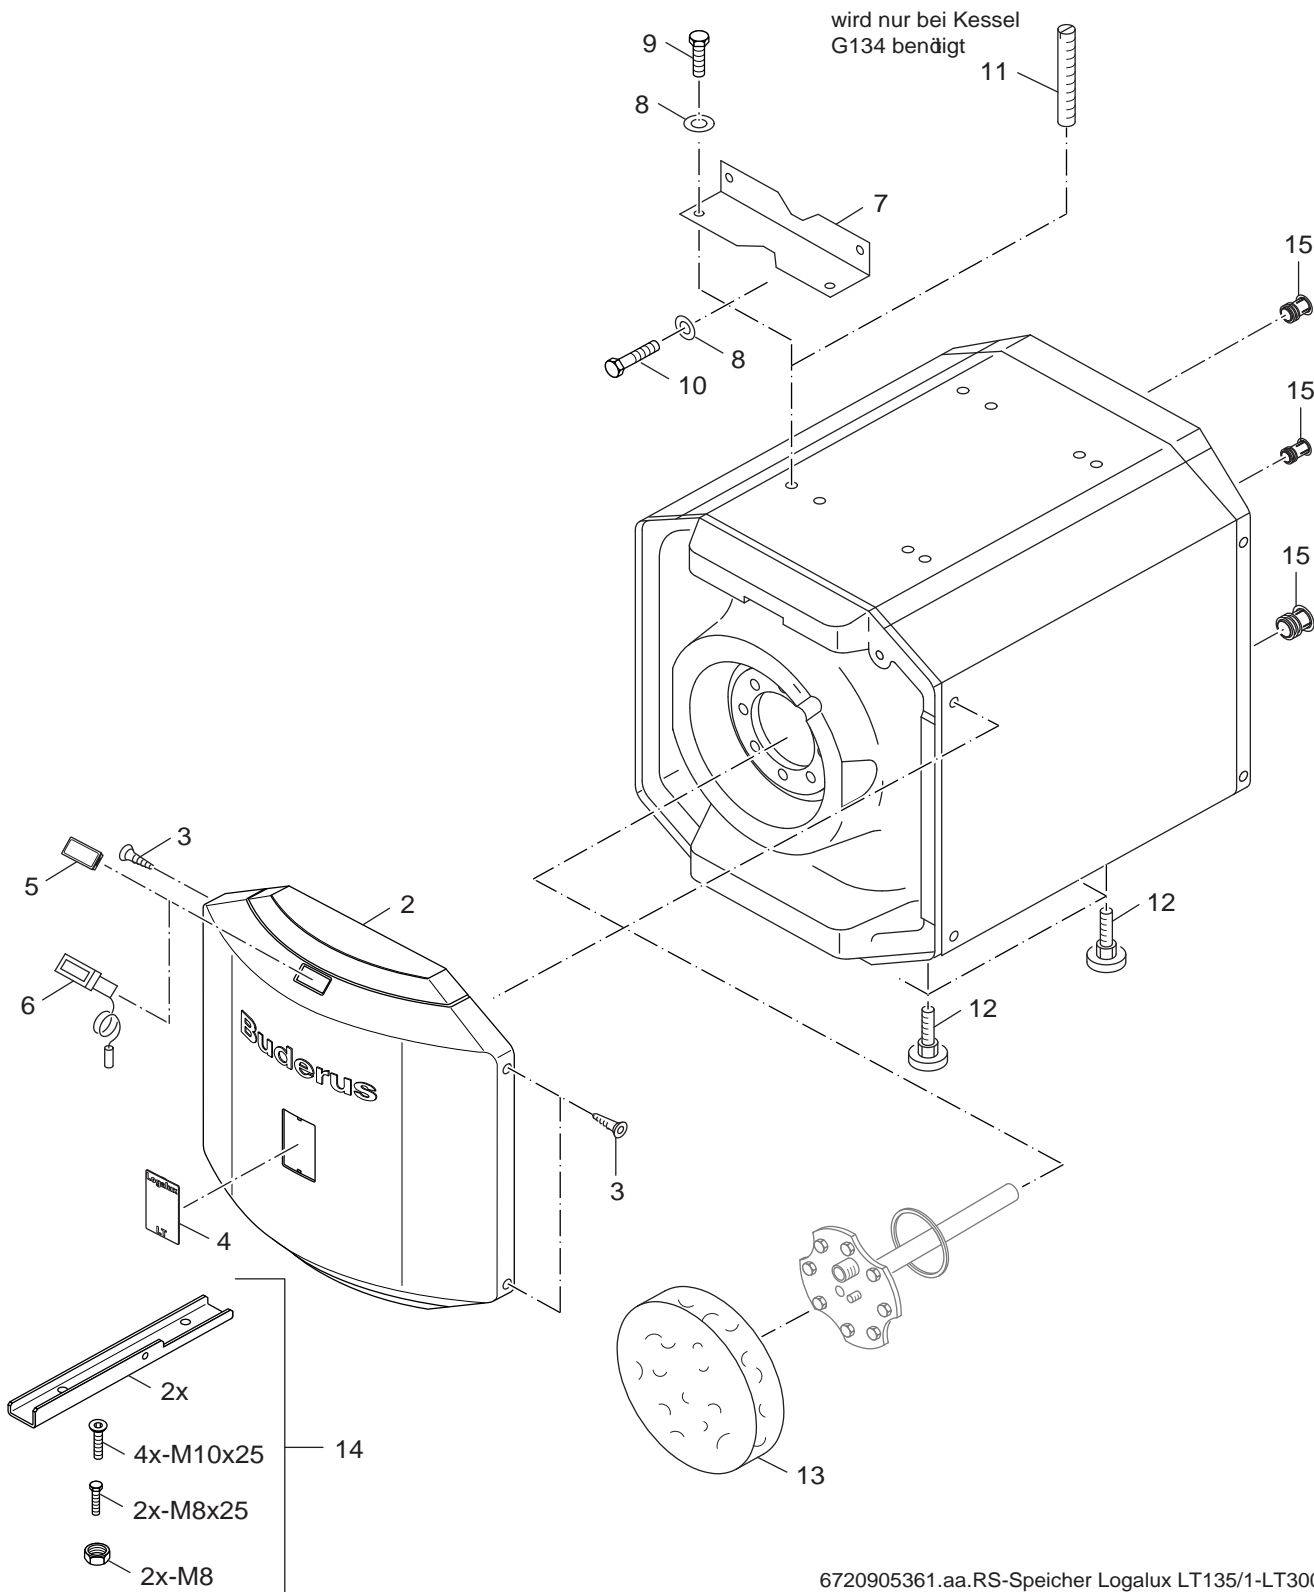

Ersatzteilliste
Spare parts list

Liste des pièces de rechange
Lista parti di ricambio

Lista de repuestos
Onderdelenlijst

6720905361.aa.RS-Speicher Logalux LT135/1-LT300/1

2

Speicher LT135/1-LT300/1
Storage tank LT135/1-LT300/1
Ballon LT135/1-LT300/1
Bollitore LT135/1-LT300/1
Acumulador LT135/1-LT300/1
Voorraadvat LT135/1-LT300/1

LT135-LT300, LT135 V1-LT300 V1
LT135/1-LT300/1, LT135/1 V1-LT300/1 V1