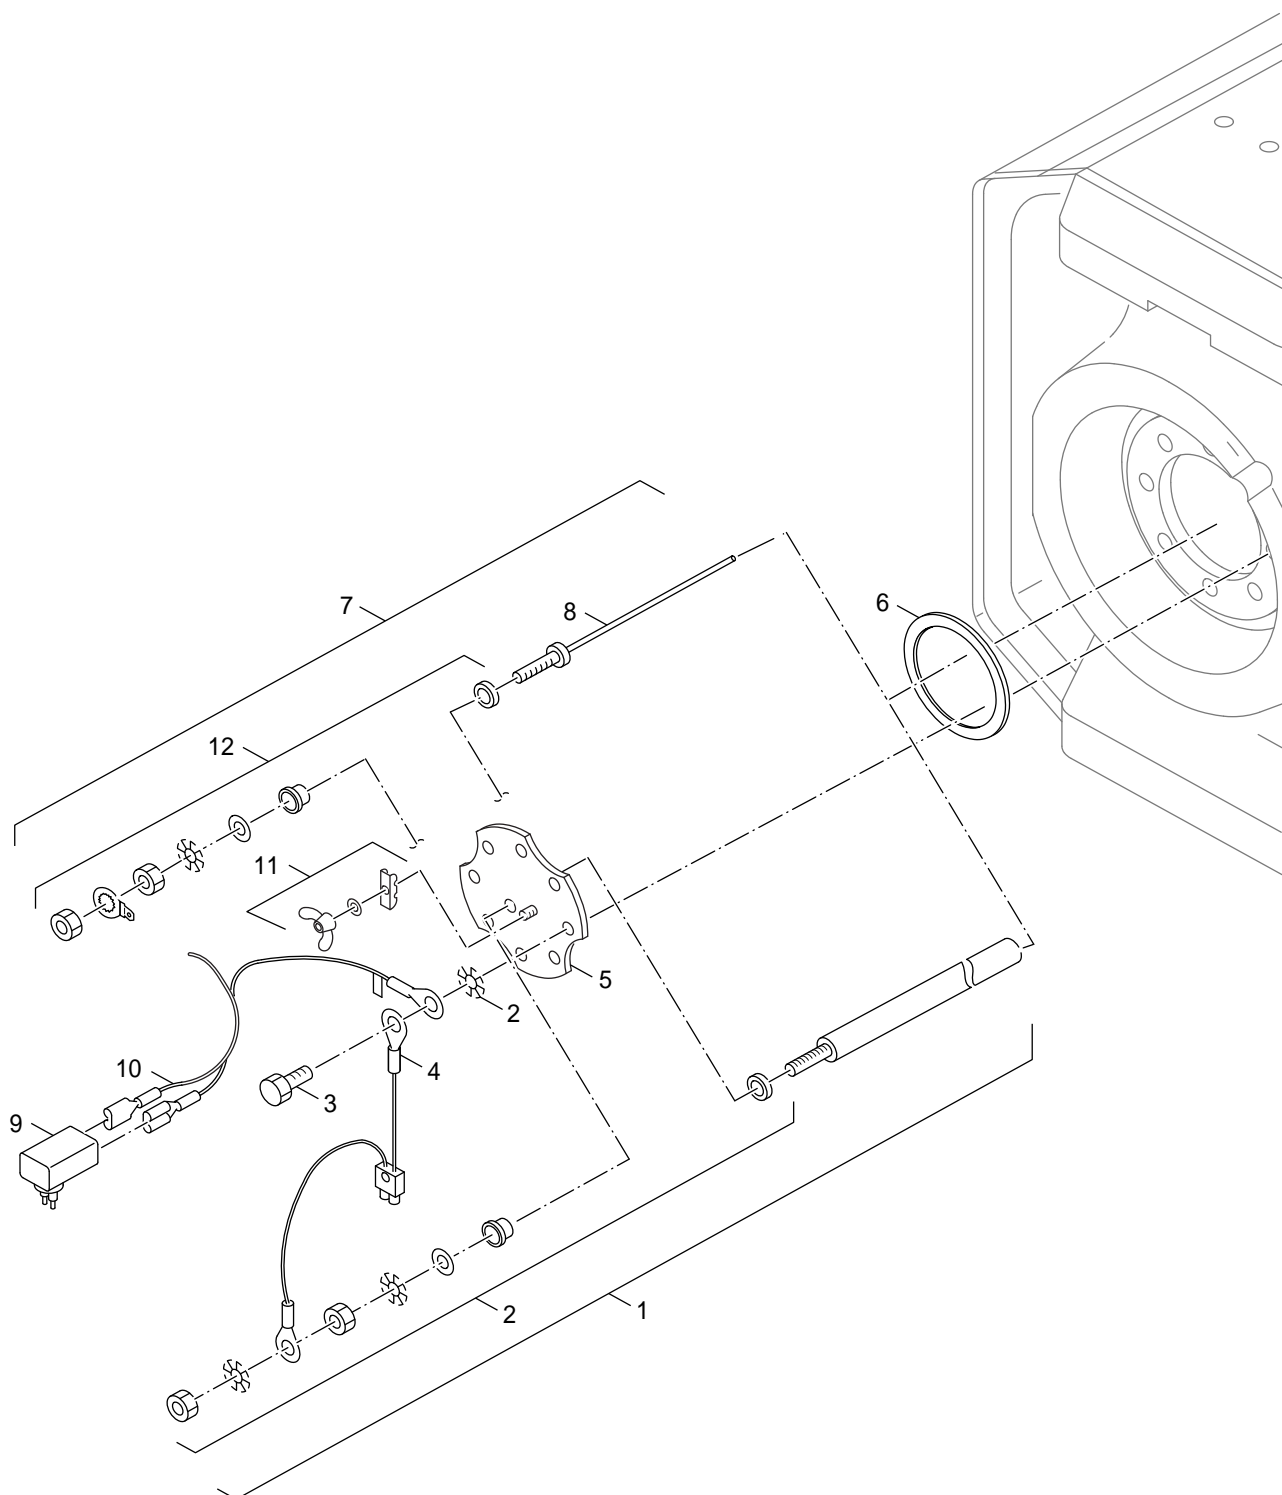

Ersatzteilliste
Spare parts list

Liste des pièces de rechange
Lista parti di ricambio

Lista de repuestos
Onderdelenlijst

99909324.aa.RS-Handlochdeckel und Anode Speicher LT135-LT300, LT135/1-LT300/1

3

Handlochdeckel und Anode LT135/1-LT300/1
Manhole cover and Anode LT135/1-LT300/1
Trappe de Visite et Anode LT135/1-LT300/
Manhole cover and Anode LT135/1-LT300/1
Brida registro para LT135/1-LT300/1
Manhole cover and Anode LT135/1-LT300/1