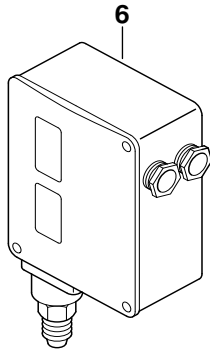

Ersatzteilliste

6720905096.AA/G

WWS220	7 748 000 111
WWS330	7 748 000 112
WWS430	7 748 000 113
WWS520	7 748 000 114
WWS600	7 748 000 115