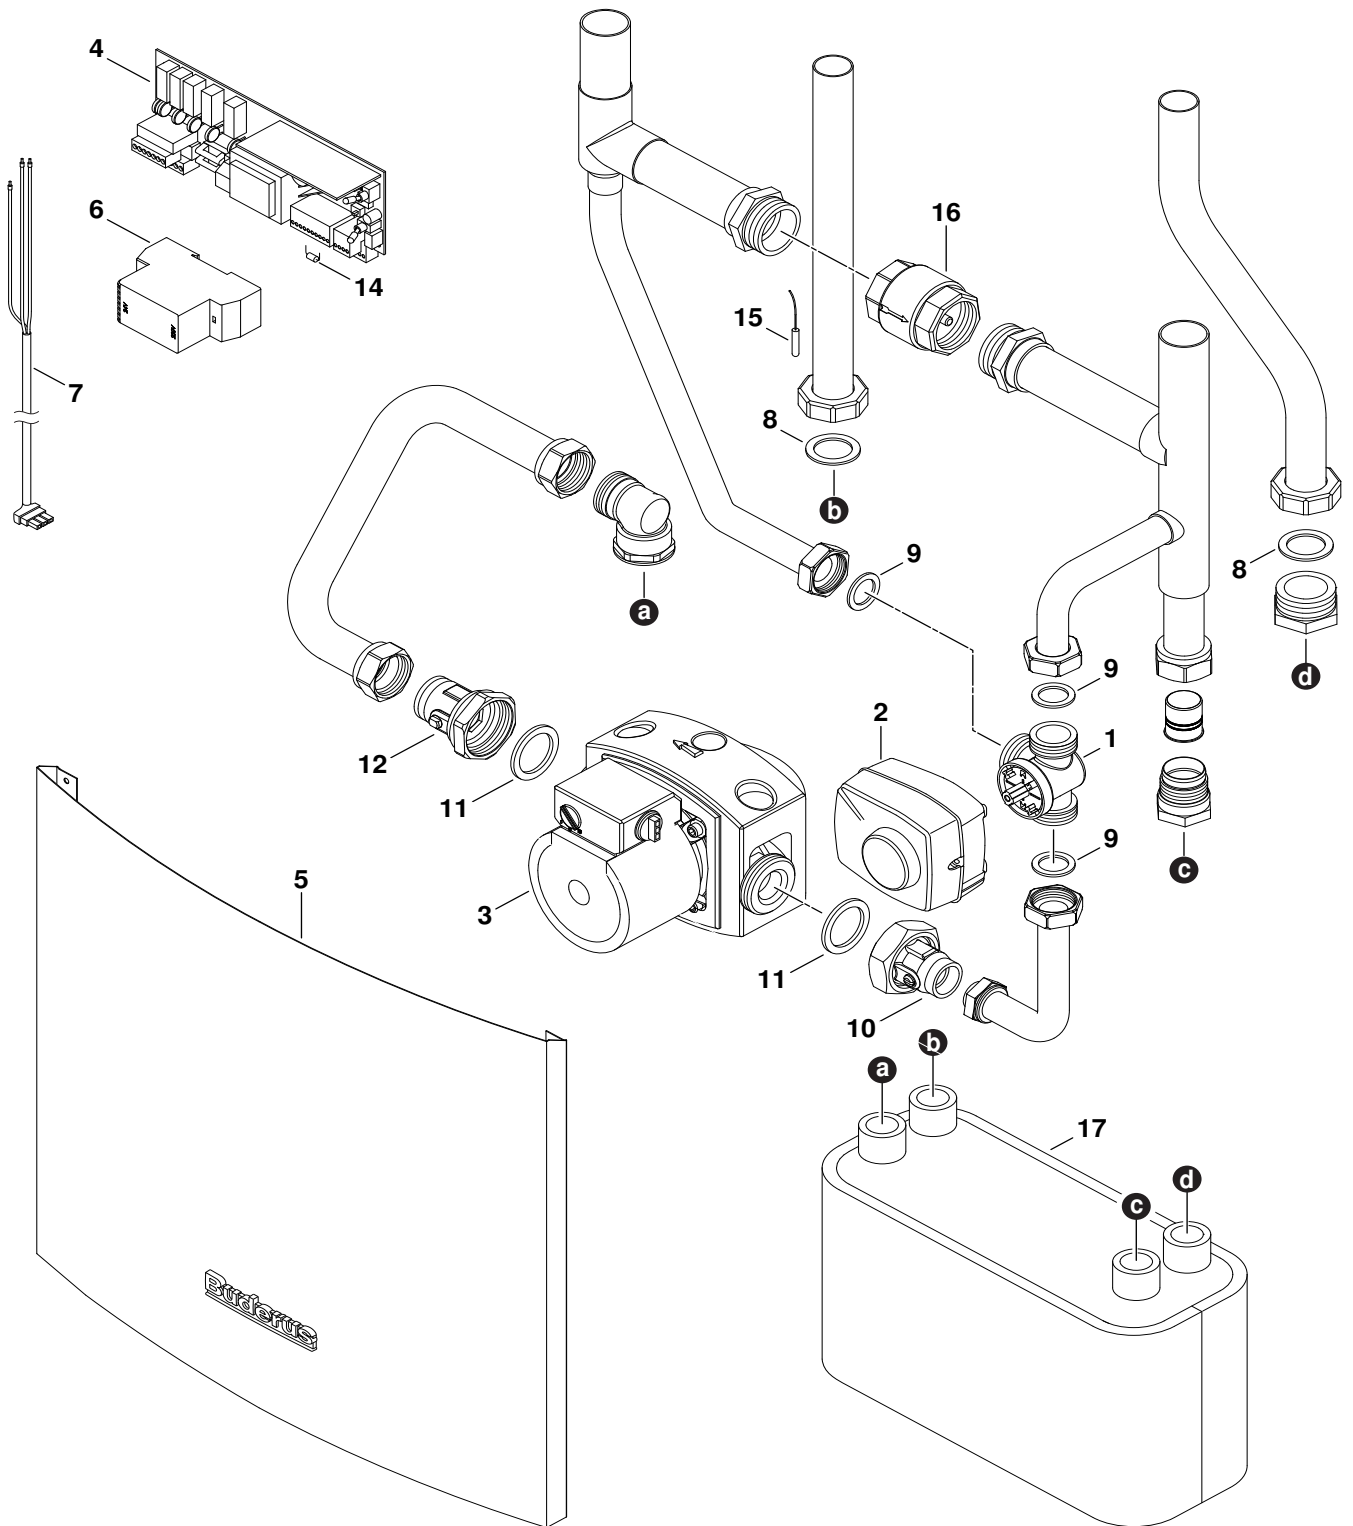

Ersatzteilliste

6720905219.AA/G

PKS

7 748 000 021