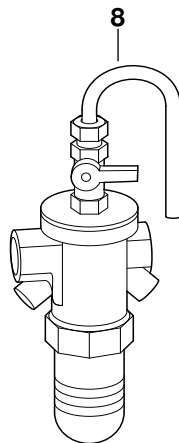

Ersatzteilliste

6720905096.AA/G

WWS220	7 748 000 111
WWS330	7 748 000 112
WWS430	7 748 000 113
WWS520	7 748 000 114
WWS600	7 748 000 115