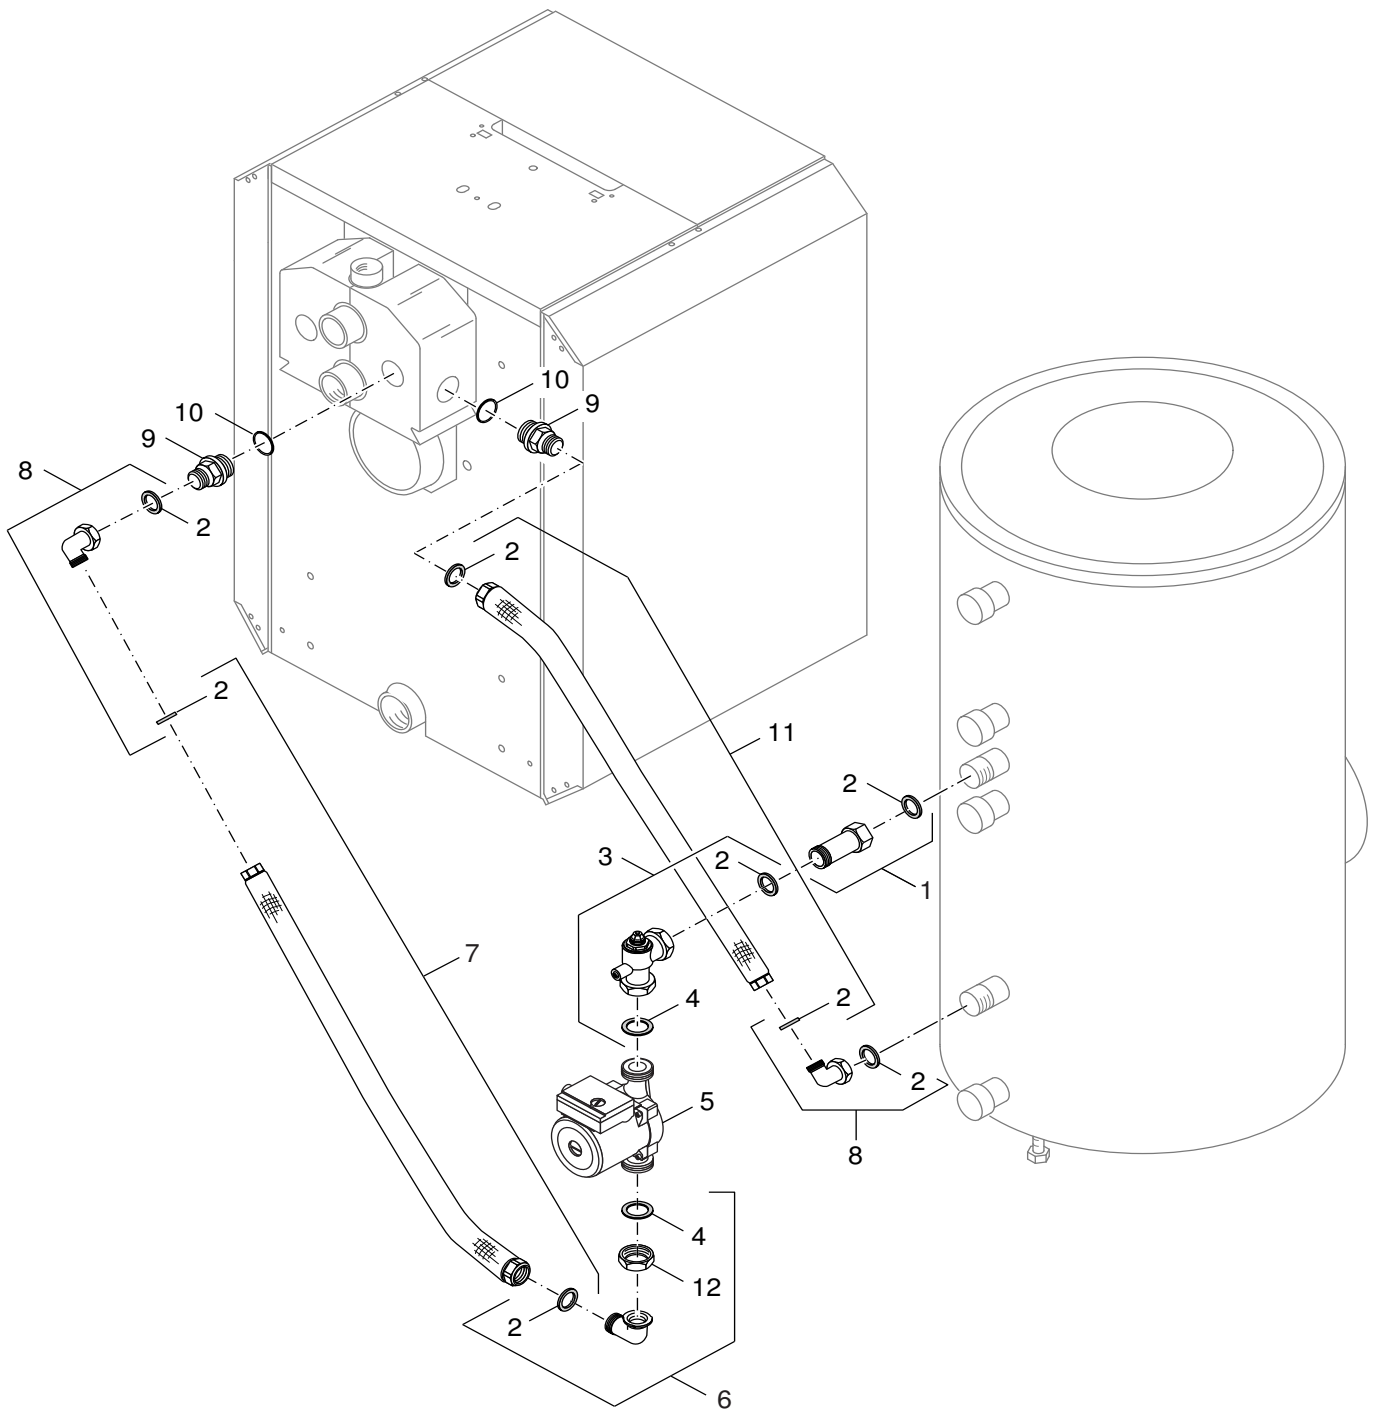

Ersatzteilliste

1021936.aa.RS-Kessel-Speicherverrohrung G/GB135 SU links/rechts

ROHRGRUPPE G135/SB105
 VERLÄNGERUNG LI G135

63019421
 63020497

Ersatzteilliste

6720905169.aa.RS-Kessel-Speicherverrohrung G215/G225 SU160-300