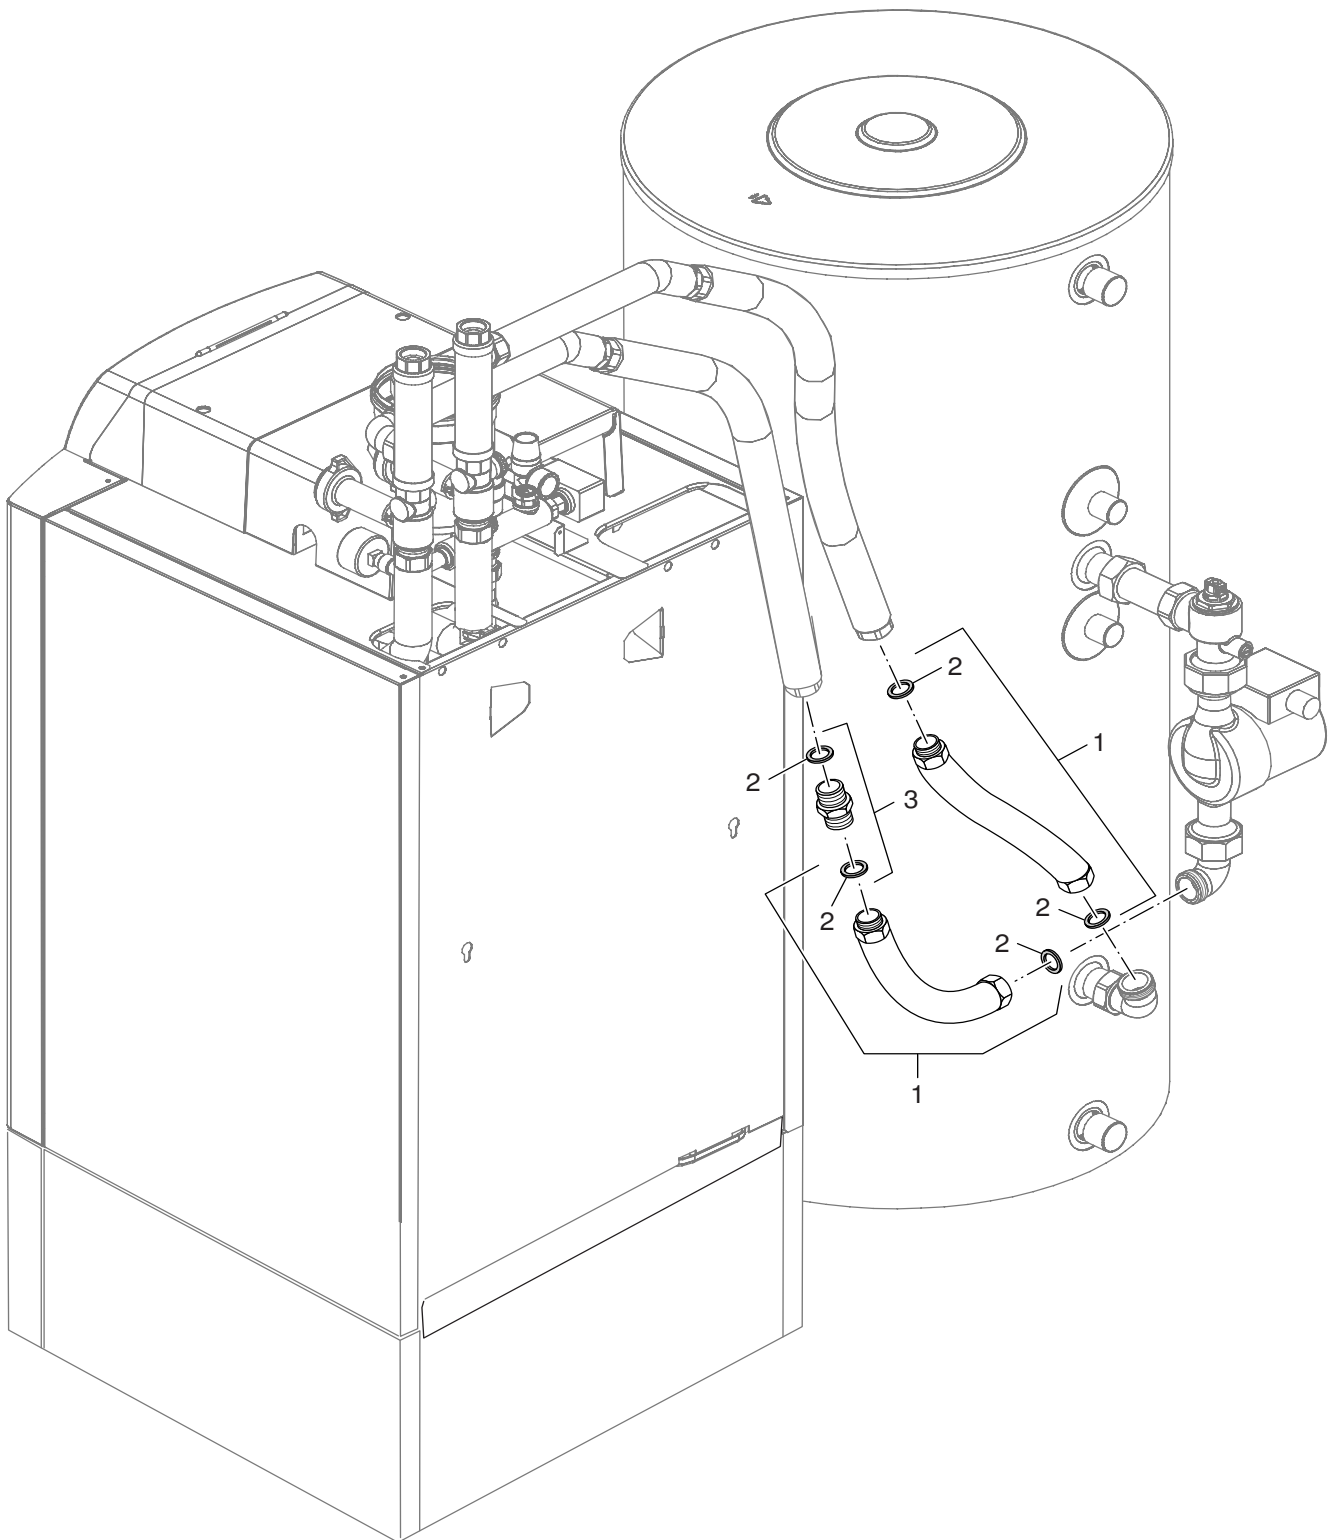

Ersatzteilliste

6720905325.aa.RS-Rohrgruppe Verlängerungsset Metallwellschlauch 355mm DN25 GB135/SB105

VERLÄNGERUNGS-SET 355MM

7 747 021 773