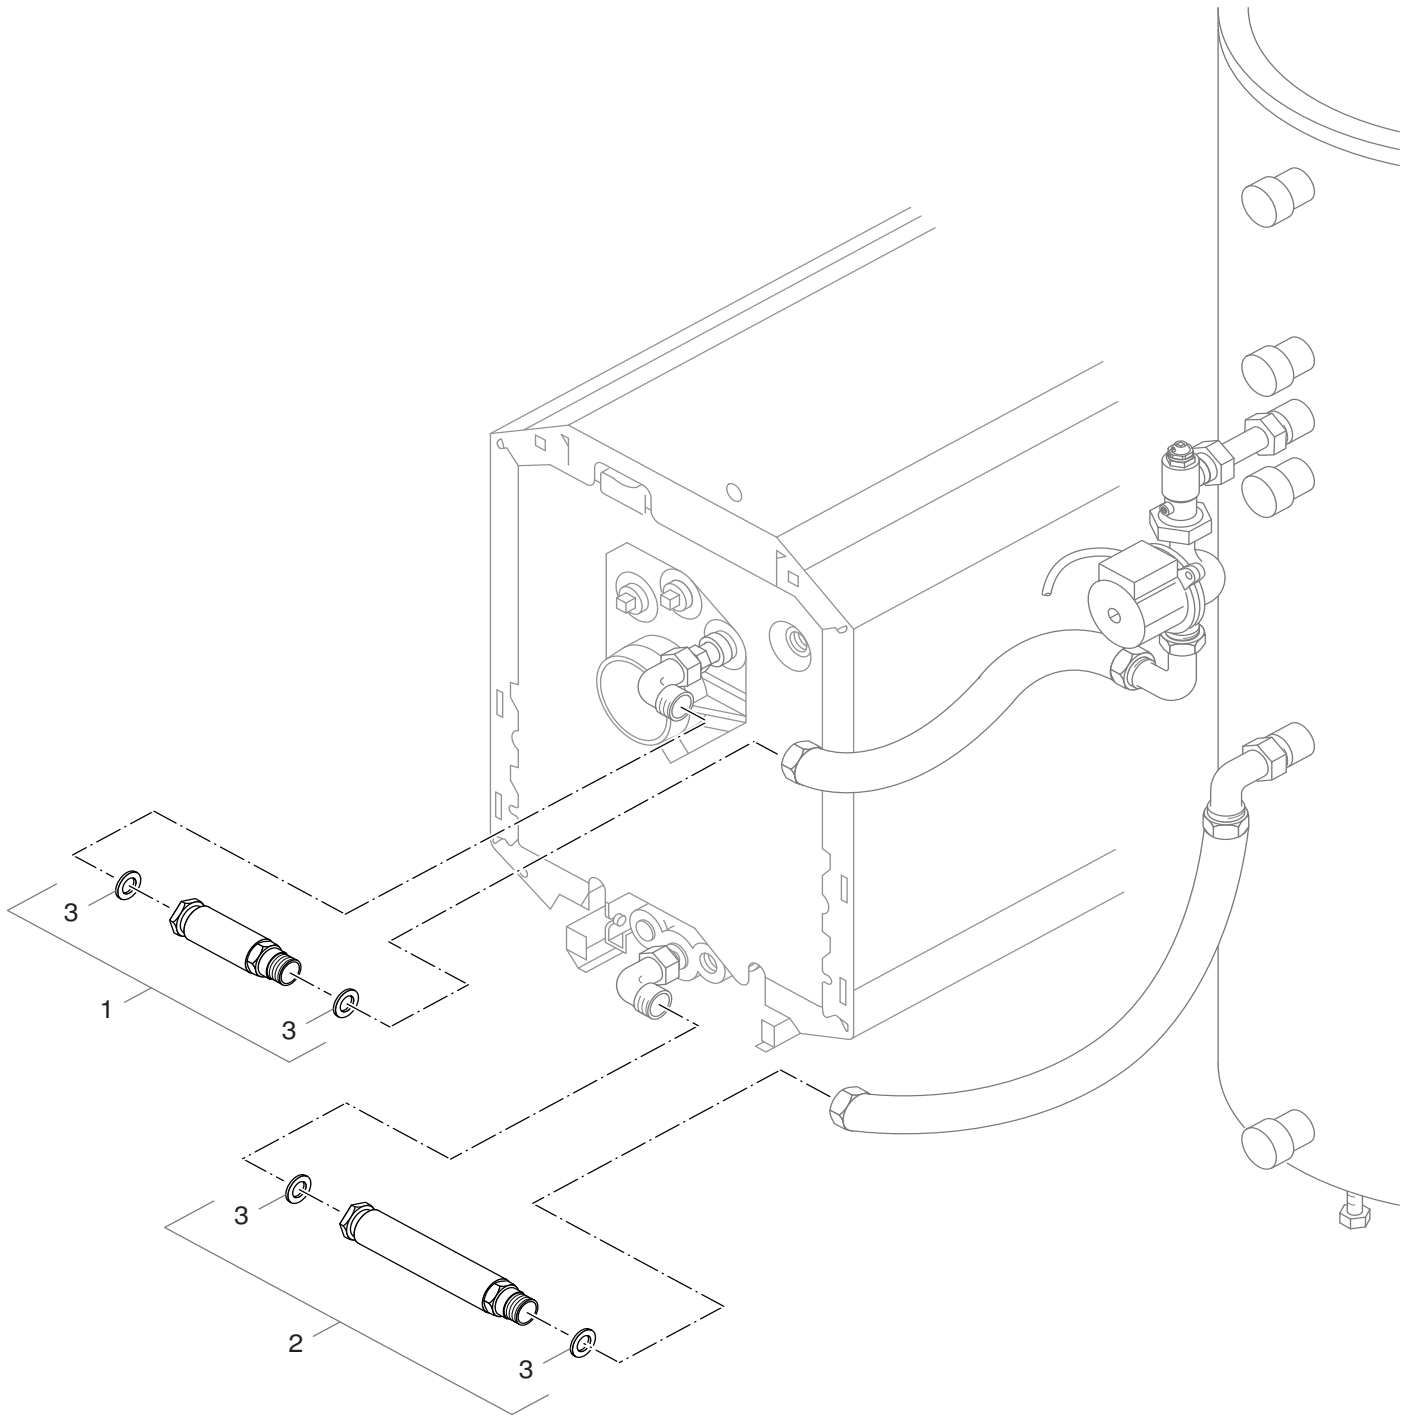

Ersatzteilliste

6720905339.aa.RS-Rohrgruppe Erg nzung Solar flex Speicher

ERGÄNZUNGSSET SOLAR

63019531