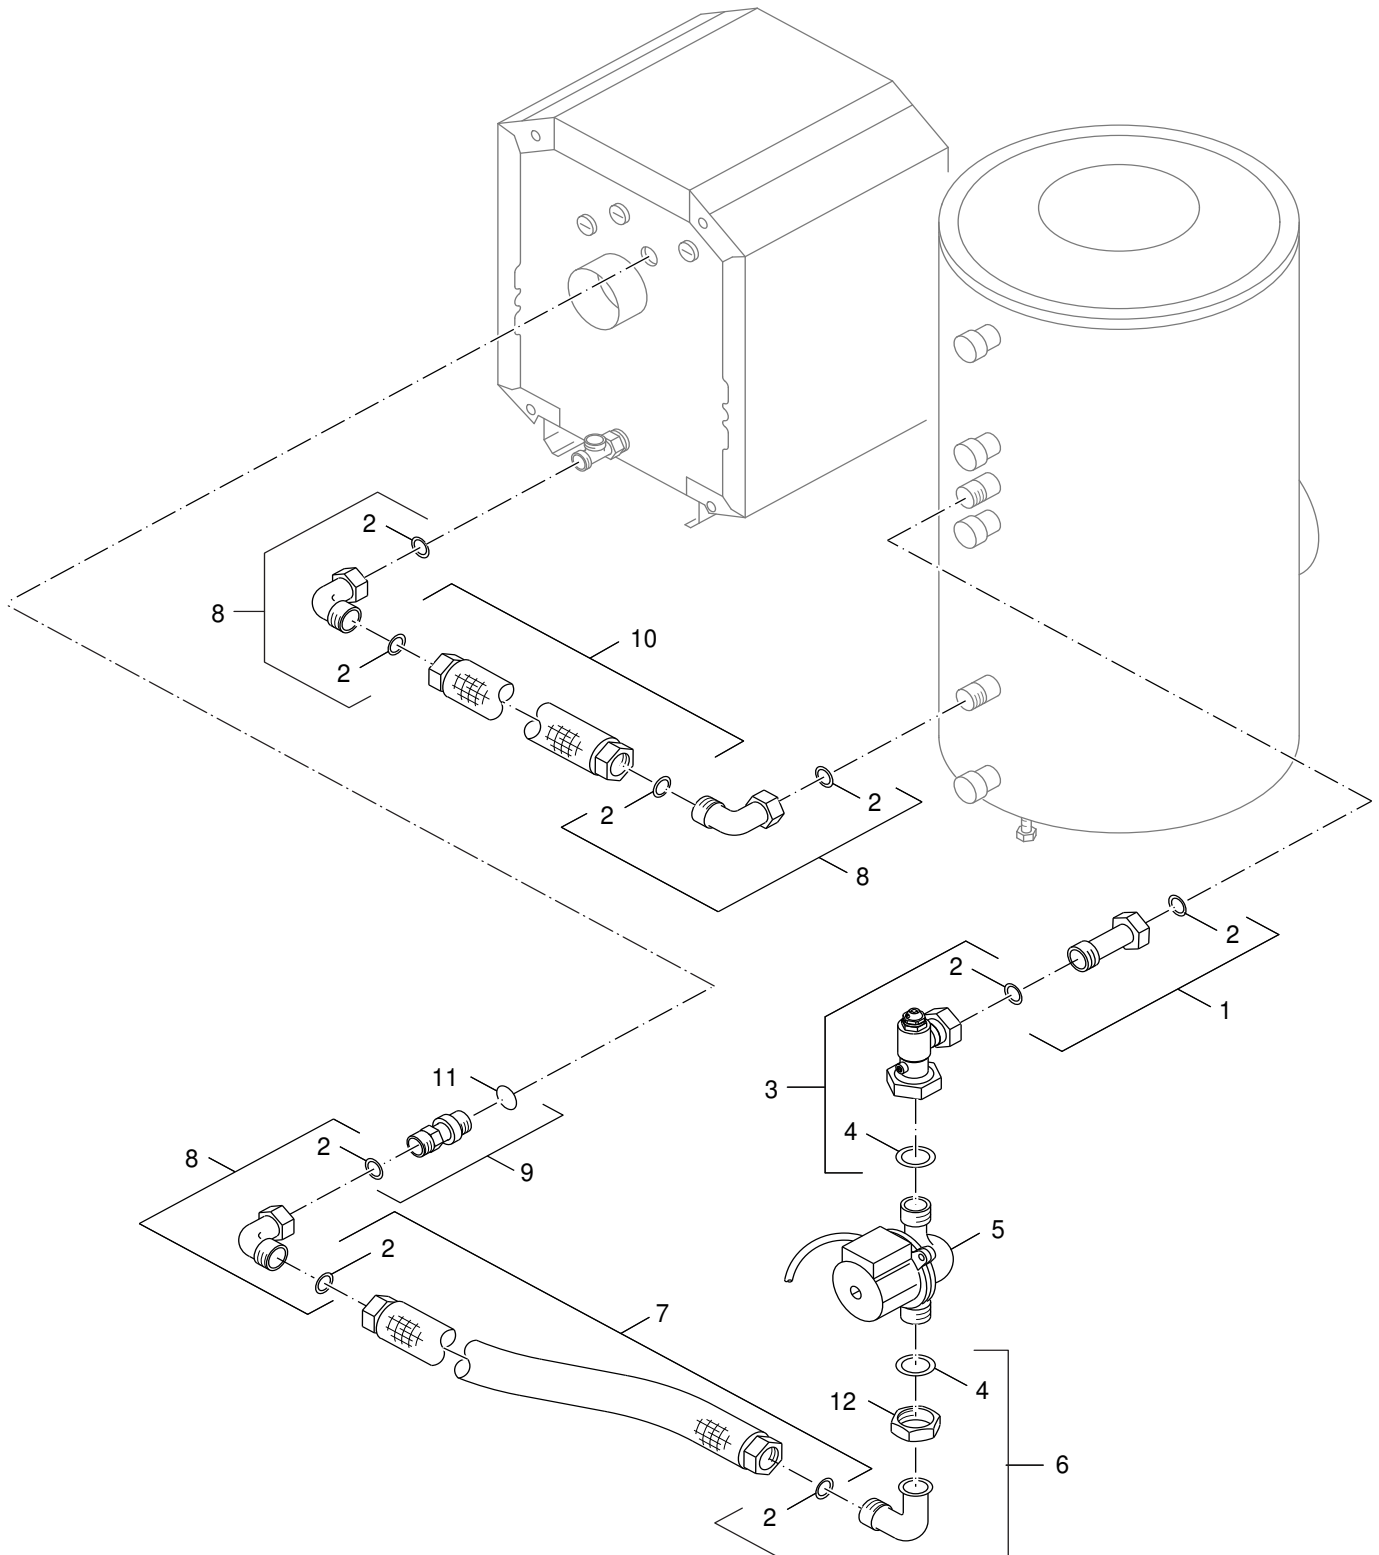

Ersatzteilliste

99900121.aa.RS-Kessel-Speicherverrohrung G115 SU

ROHRGRUPPE G115/G125

5584348