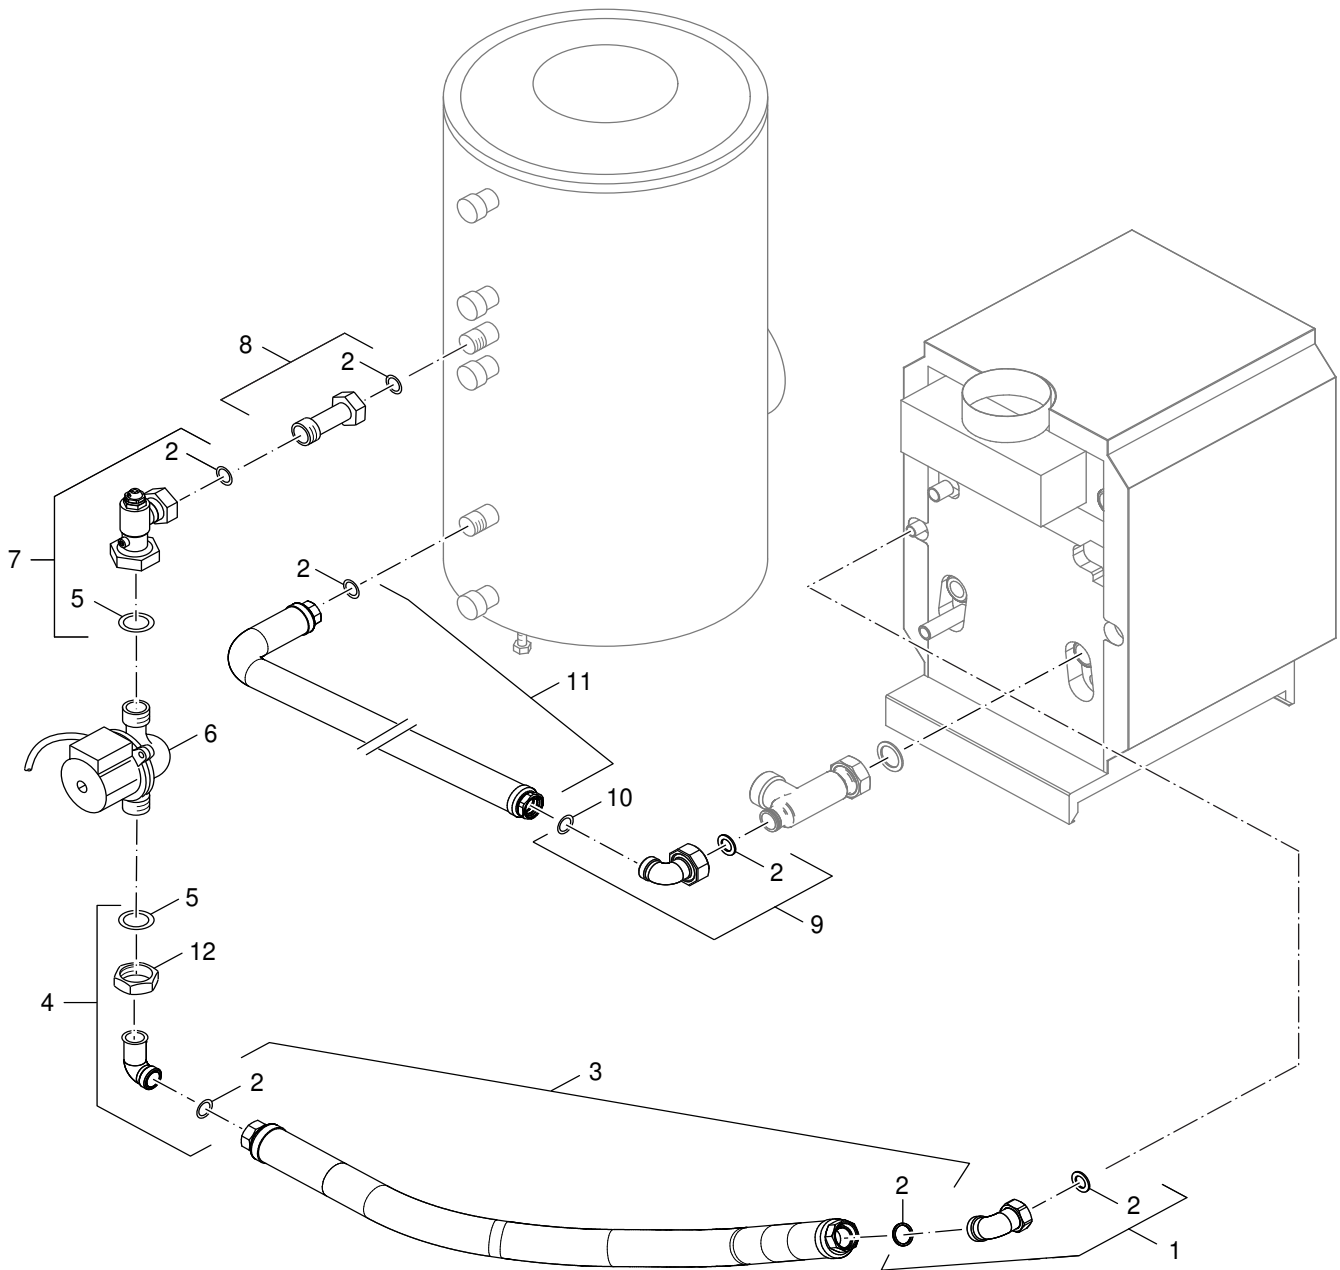

Ersatzteilliste

99900120.aa.RS-Kessel-Speicherverrohrung G234 05/99 SU

ROHRGRUPPE G234/G244

5544624