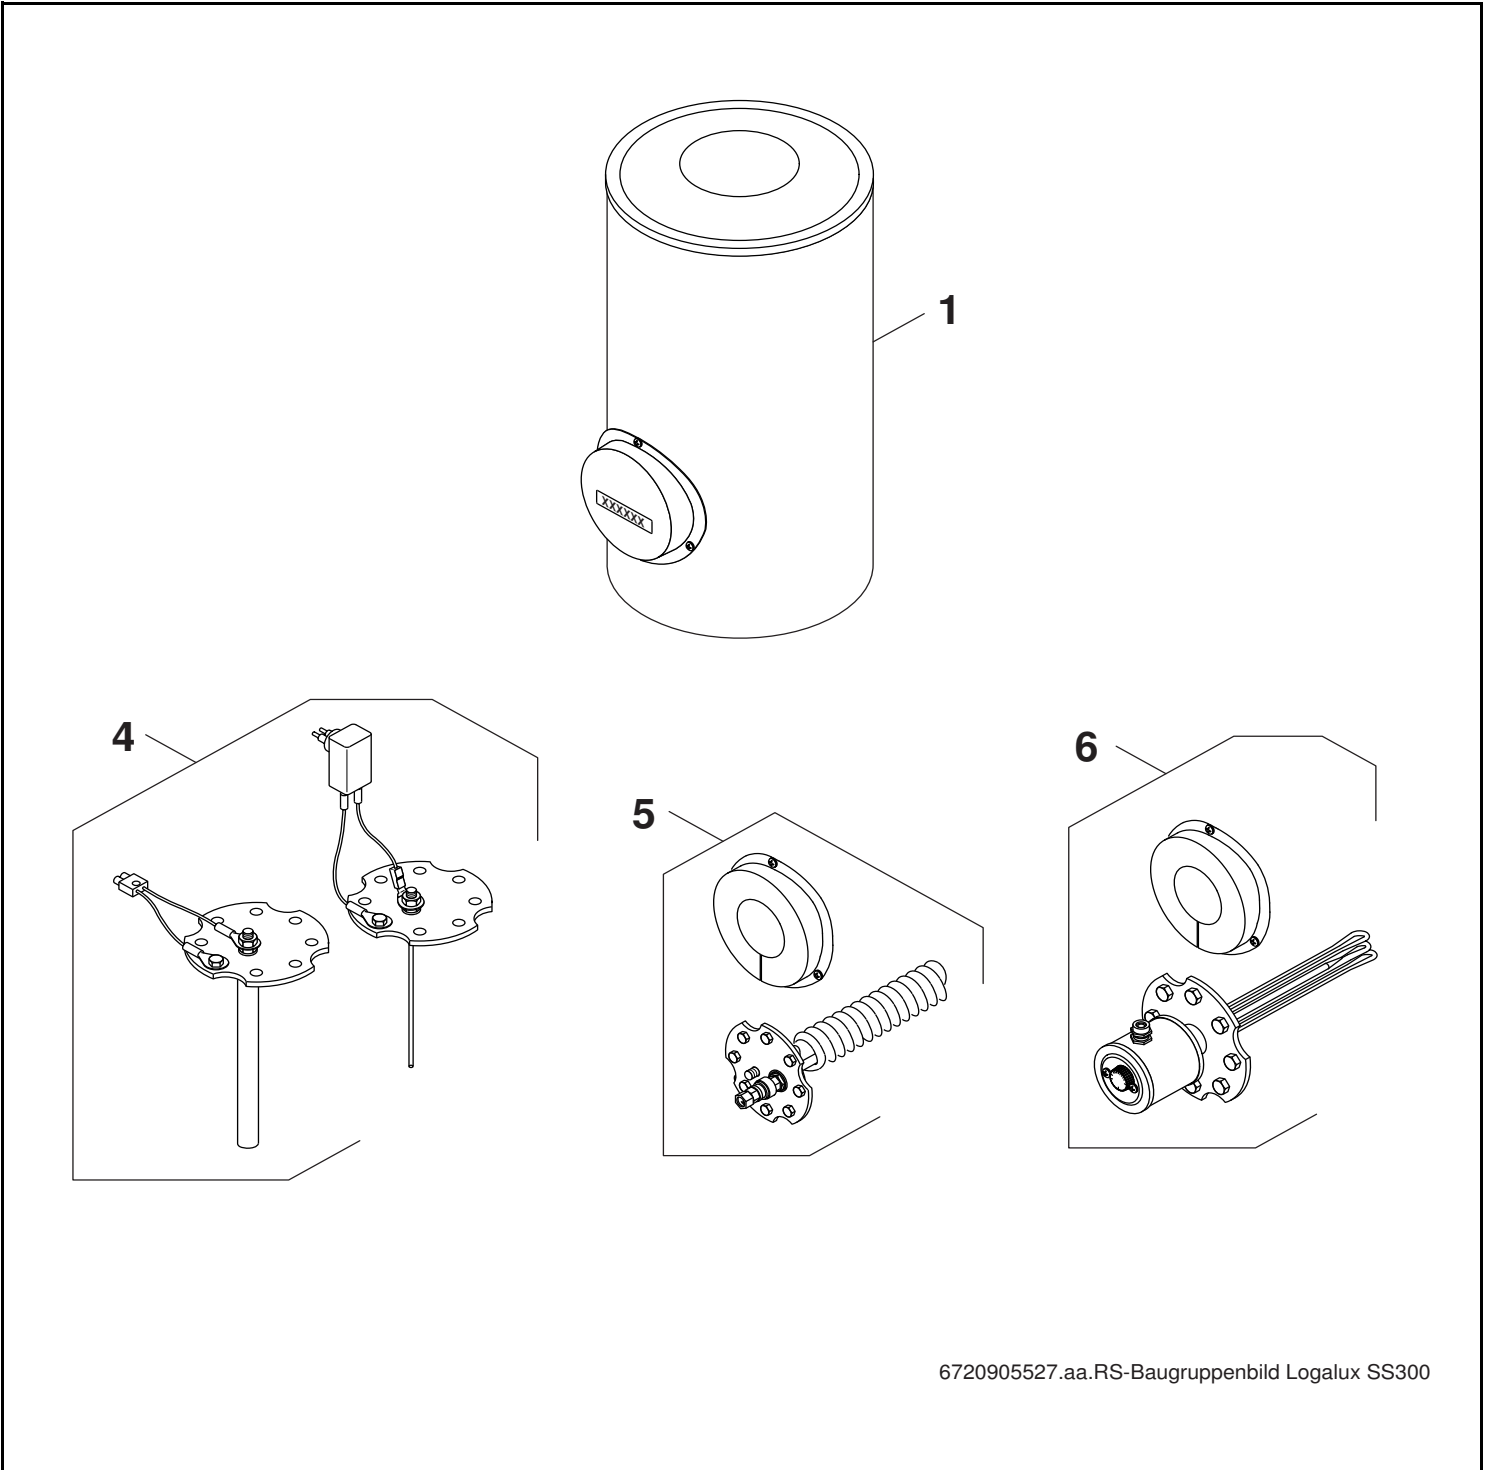

Speicher, SS 300

6720905527.aa.RS-Baugruppenbild Logalux SS300

Buderus

Wichtige Hinweise

- Ersatzteile dürfen nur von einem zugelassenen Installateur eingebaut werden!
- Im Anhang finden Sie:
 - die Übersetzungen aller verwendeten Teilebezeichnungen
 - eine Übersicht der Gerätetypen und Länder, für die diese Ersatzteilliste gilt.