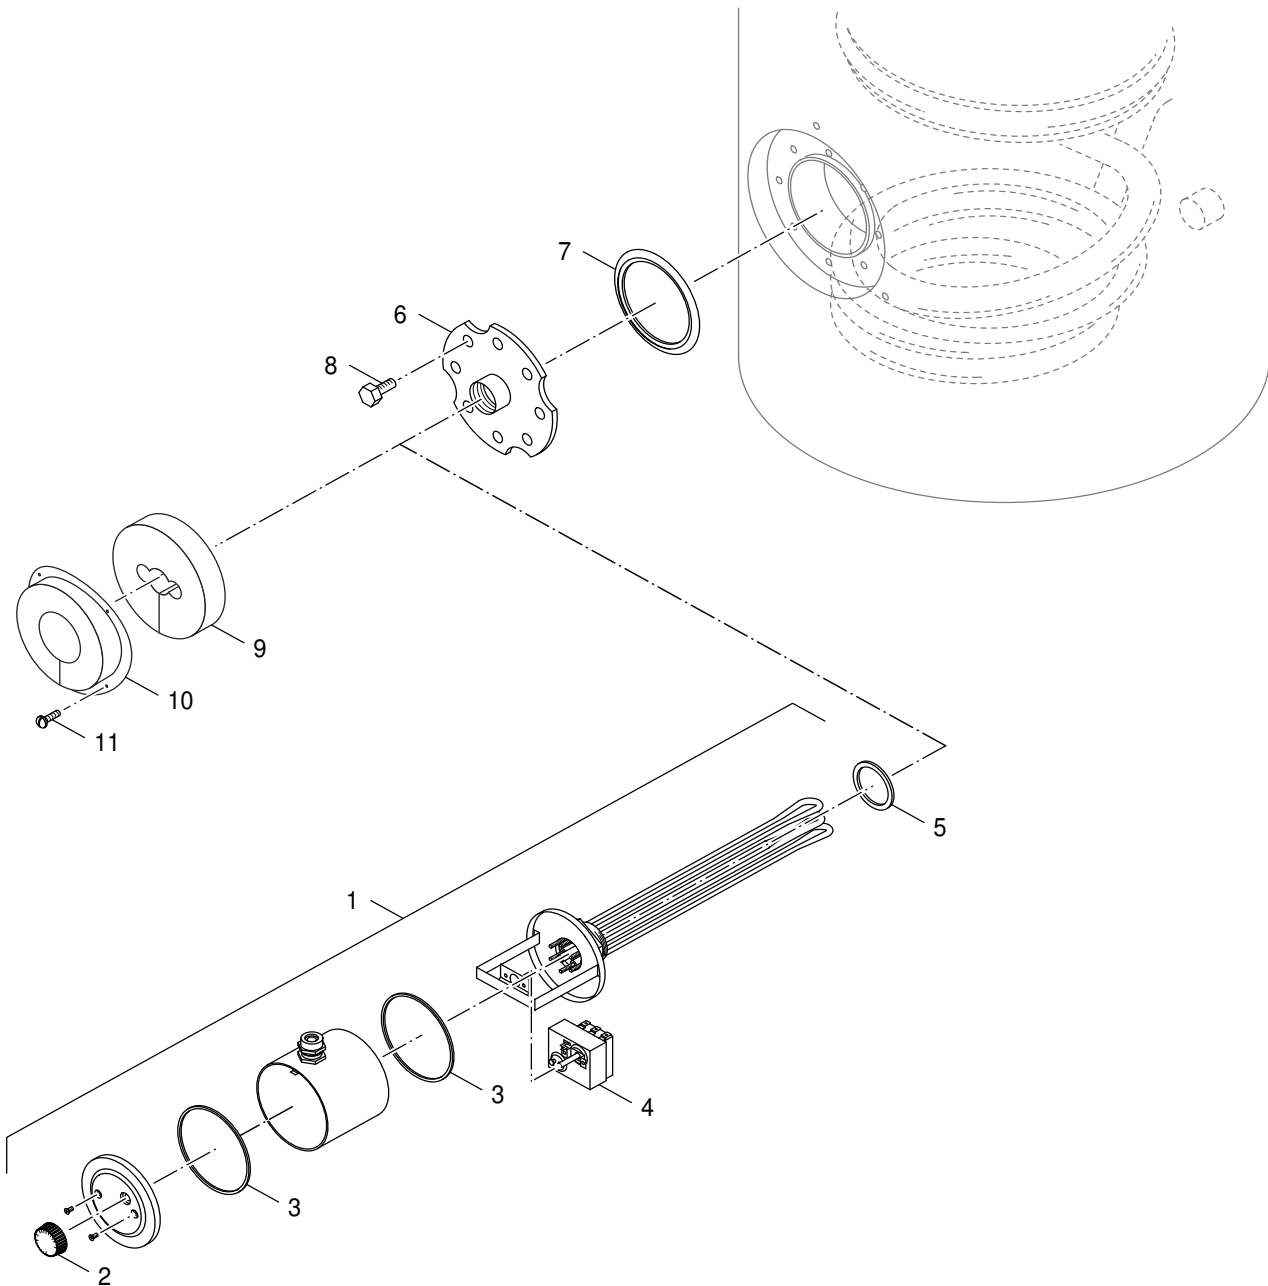

4

Handlochdeckel und Anode, SS 300

Ersatzteilliste
Spare parts list

6720905530.aa.RS-W rmetauscher SS300

Rippenrohr-Wärmetauscher SS 300
 rib pipe-Heat exchanger SS 300

5

Rippenrohr-Wärmetauscher SS 300

Ersatzteilliste
Spare parts list