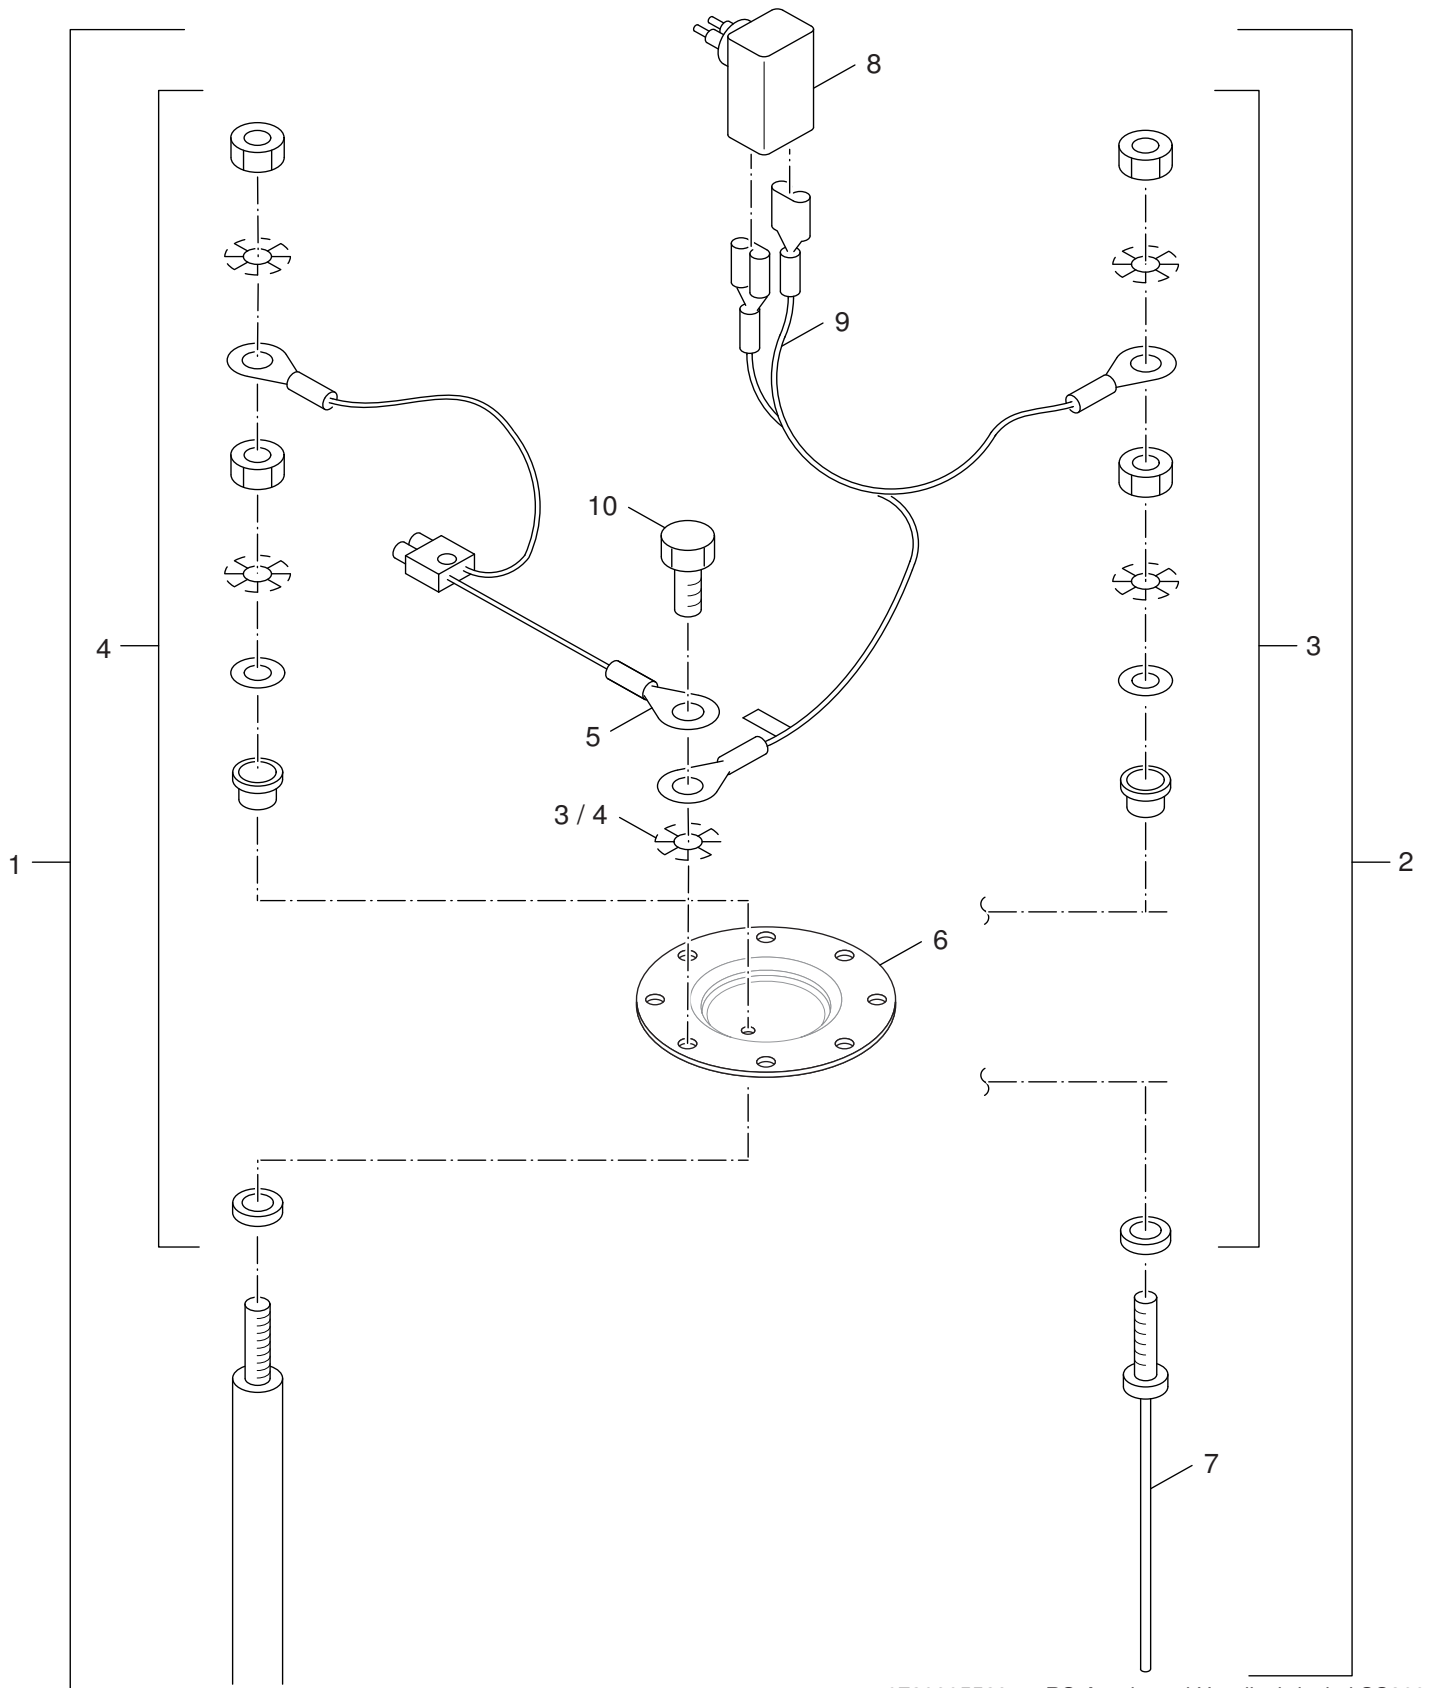

Ersatzteilliste
Spare parts list

6720905528.aa.RS-Speicher SS300

Speicher SS 300
Storage tank SS 300

Speicher, SS 300

1

Ersatzteilliste
Spare parts list

6720905529.aa.RS-Anode und Handlochdeckel SS300

Handlochdeckel und Anode SS 300
manhole cover and anode SS 300

4

Handlochdeckel und Anode, SS 300

Ersatzteilliste
Spare parts list

6720905530.aa.RS-W rmetauscher SS300

Rippenrohr-Wärmetauscher SS 300
 rib pipe-Heat exchanger SS 300

5

Rippenrohr-Wärmetauscher SS 300

Ersatzteilliste
Spare parts list