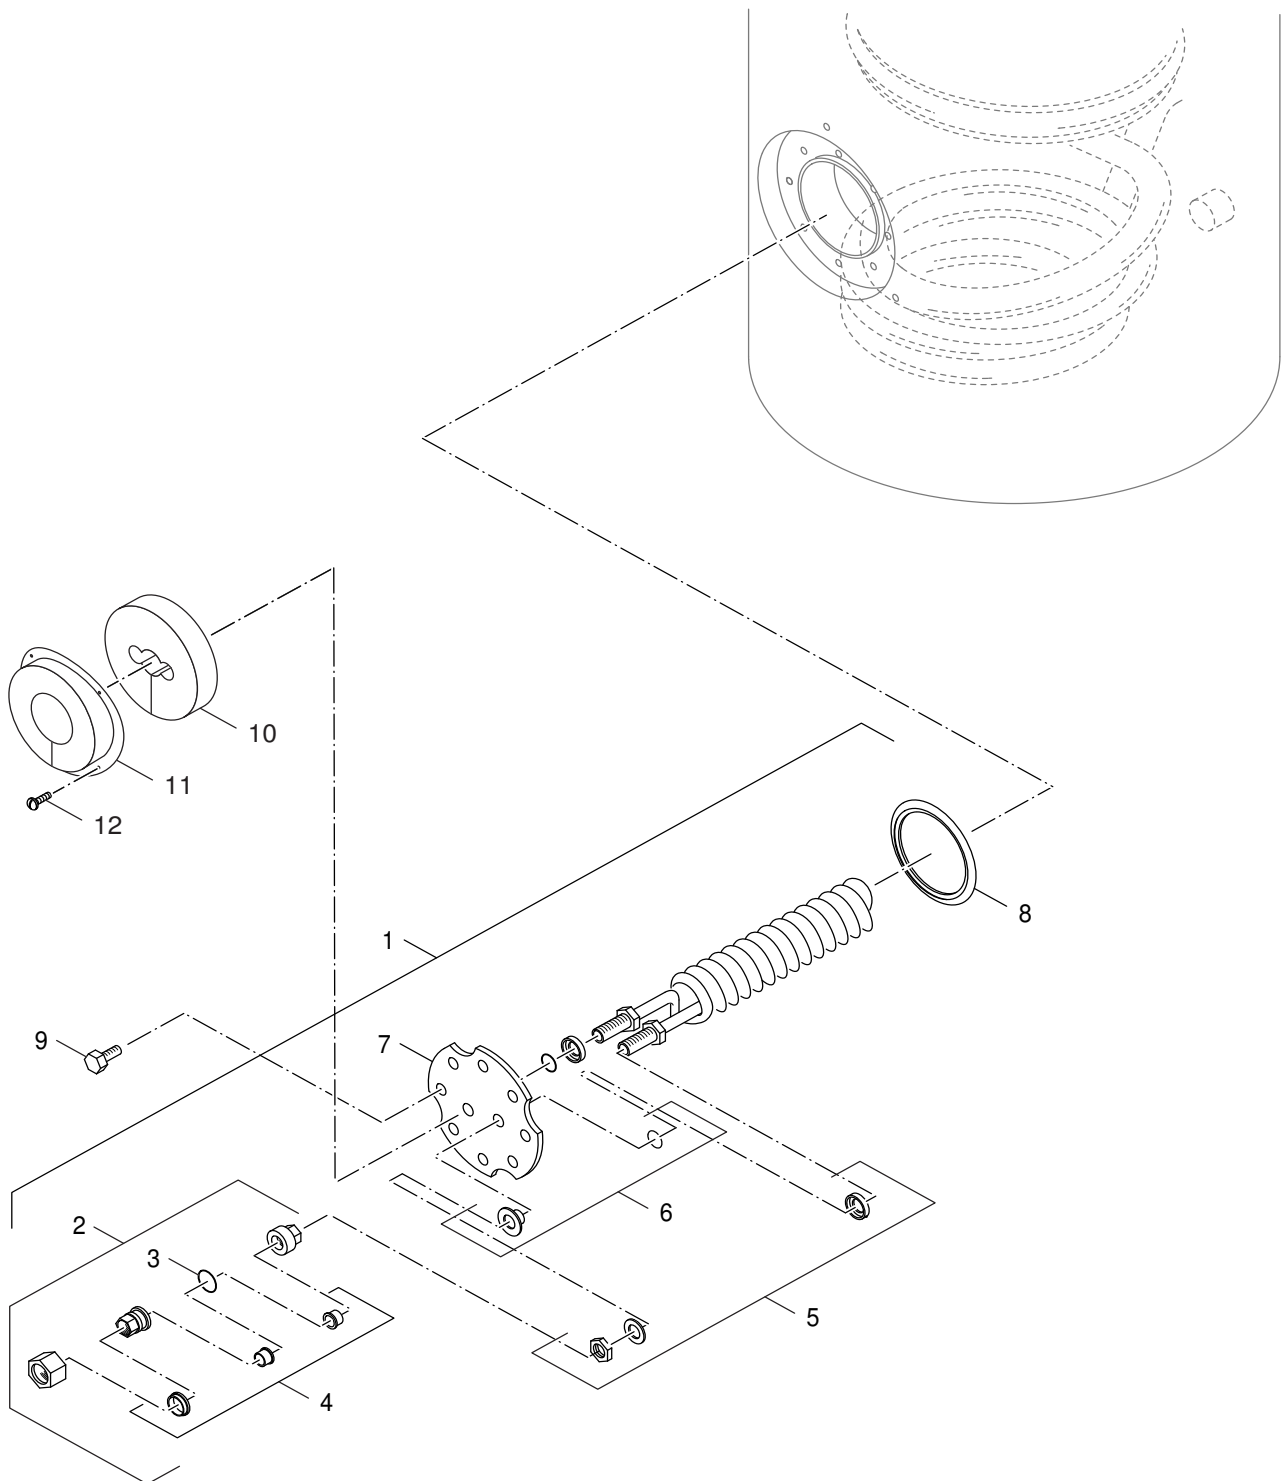

Ersatzteilliste
Spare parts list

6720905530.aa.RS-W rmetauscher SS300

Rippenrohr-Wärmetauscher SS 300
rib pipe-Heat exchanger SS 300

5

Rippenrohr-Wärmetauscher SS 300