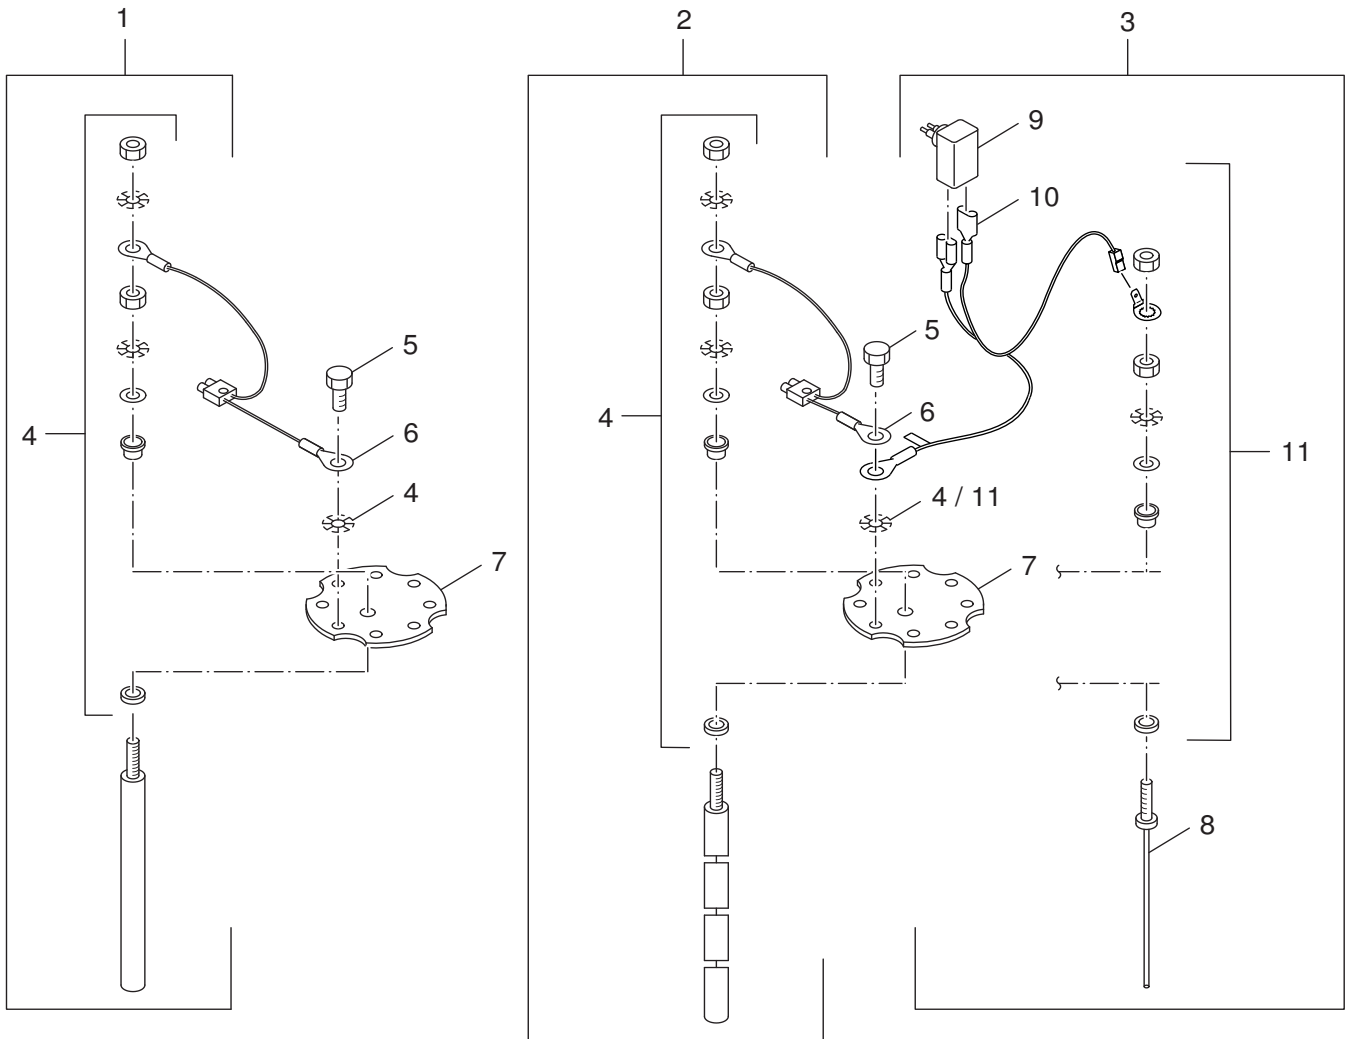

Ersatzteilliste
Spare parts list

6720905536.aa.RS-Speicher ST-S400

Speicher ST-S400
Storage tank ST-S400

1

Speicher, ST-S400

Pos	Bezeichnung description	S-Nr	Bestell-Nr. Ordering no.	Gasart gas type	ST-S400																Bemerkungen Remarks
1	Sockelblende		5236124		■																
2	Aufstellfüße-Set Speicher (3Stück)		5236420		■																
3	O-Ring 132x10 f Handloch		7 747 007 985		■																
4	Halter für Anlegefühler		5222150		■																
5	Federspannleiste für Halter		5222152		■																
6	Handlochdeckel D210mm (blind)		63014367		■																
7	Selbstf Schrauben M10x25 (8x)		7 747 005 744		■																
Speicher, ST-S400																			Speicher ST-S400 Storage tank ST-S400	1	

Ersatzteilliste
Spare parts list

6720905535.aa.RS-Verkleidung ST-S400

Verkleidung ST-S400
 front shell ST-S400

2

Verkleidung, ST-S400

Ersatzteilliste
Spare parts list

6720905534.aa.RS-Anode und Handlochdeckel ST-S400