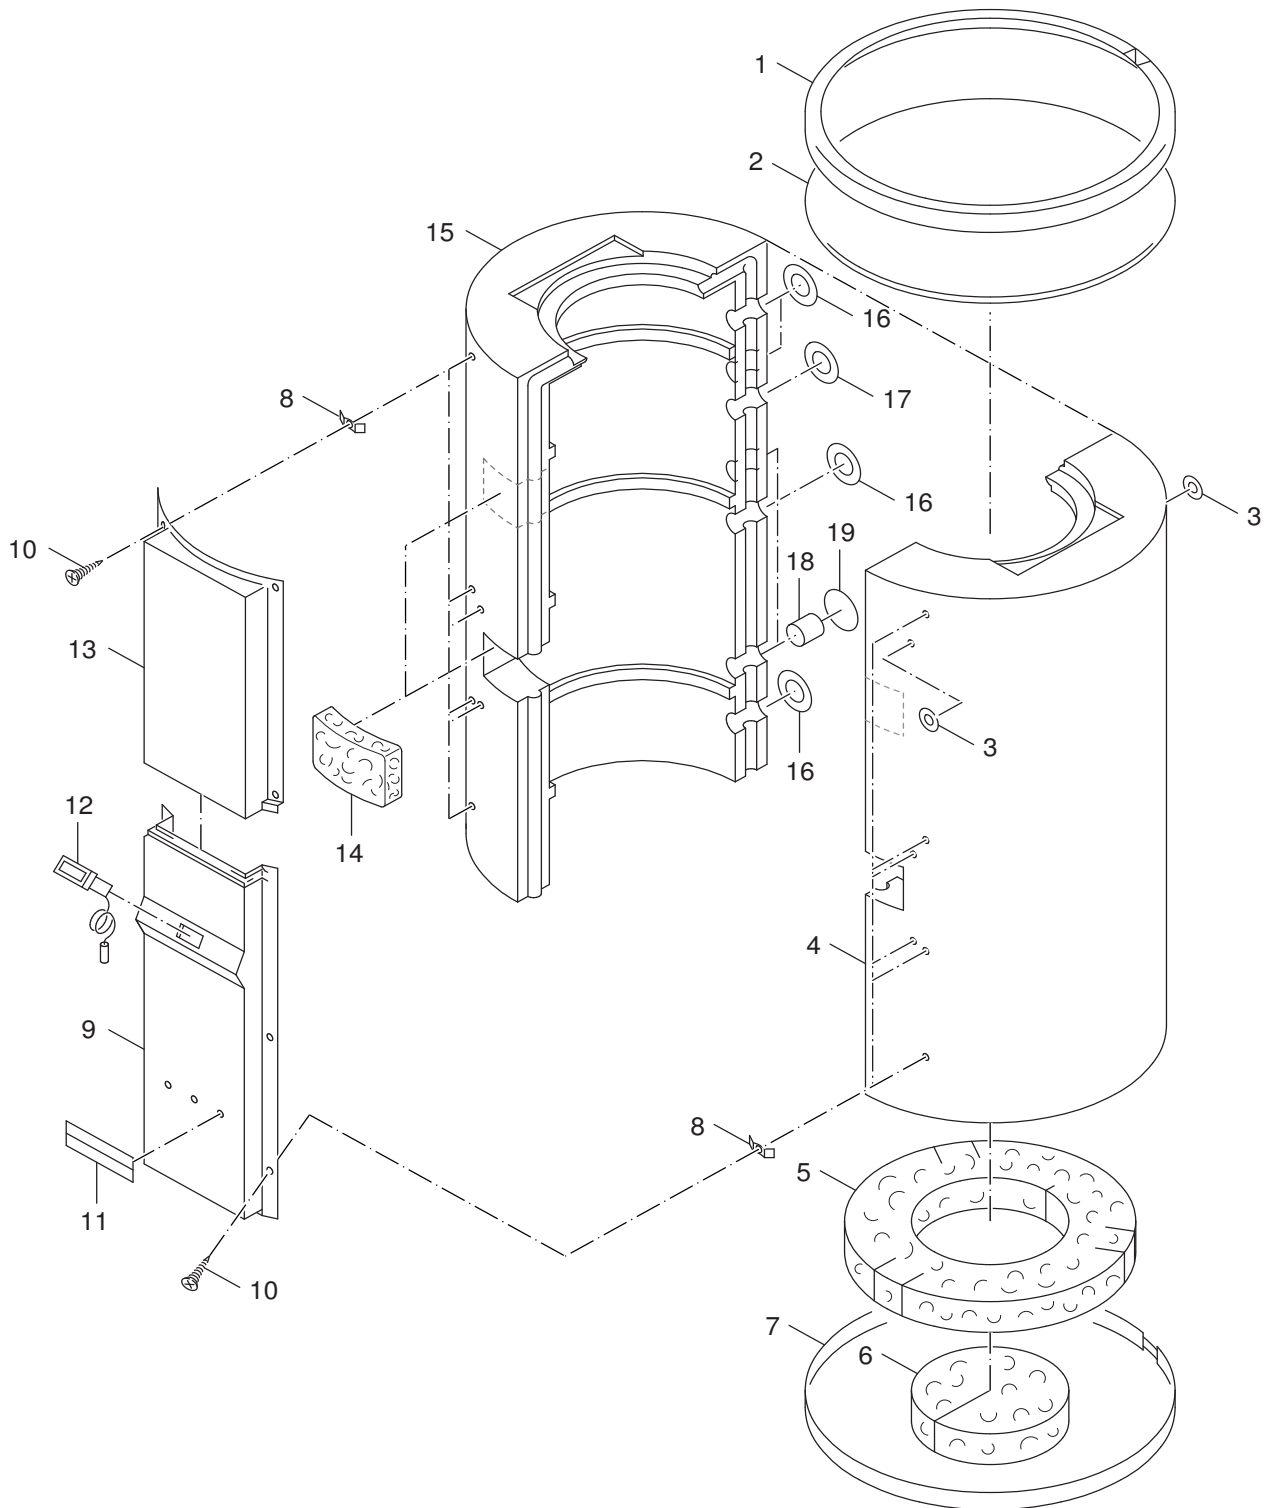

Pos	Bezeichnung description	S-Nr	Bestell-Nr. Ordering no.	Gasart gas type	ST-S400																Bemerkungen Remarks
1	Sockelblende		5236124		■																
2	Aufstellfüße-Set Speicher (3Stück)		5236420		■																
3	O-Ring 132x10 f Handloch		7 747 007 985		■																
4	Halter für Anlegefühler		5222150		■																
5	Federspannleiste für Halter		5222152		■																
6	Handlochdeckel D210mm (blind)		63014367		■																
7	Selbstf Schrauben M10x25 (8x)		7 747 005 744		■																
Speicher, ST-S400																			Speicher ST-S400 Storage tank ST-S400	1	

Ersatzteilliste
Spare parts list

6720905535.aa.RS-Verkleidung ST-S400

Verkleidung ST-S400
front shell ST-S400

2

Verkleidung, ST-S400