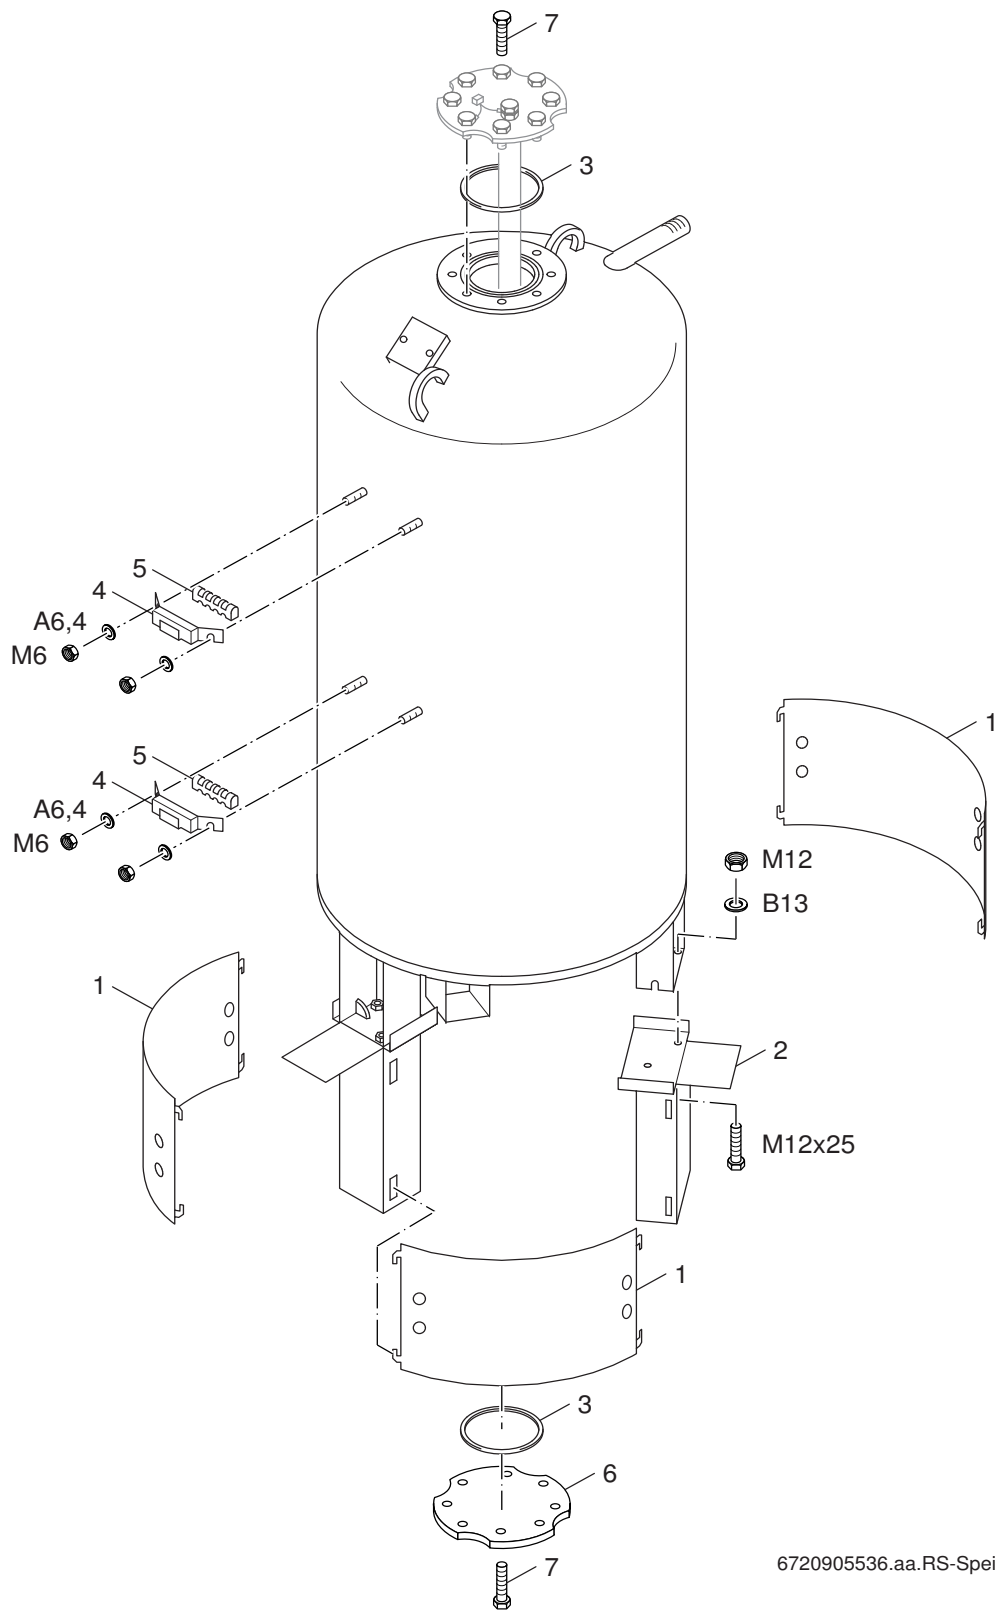

Ersatzteilliste
Spare parts list

6720905536.aa.RS-Speicher ST-S400

Speicher ST-S400
Storage tank ST-S400

1

Speicher, ST-S400

Pos	Bezeichnung description	S-Nr	Bestell-Nr. Ordering no.	Gasart gas type	ST-S400																Bemerkungen Remarks
1	Sockelblende		5236124		■																
2	Aufstellfüße-Set Speicher (3Stück)		5236420		■																
3	O-Ring 132x10 f Handloch		7 747 007 985		■																
4	Halter für Anlegefühler		5222150		■																
5	Federspannleiste für Halter		5222152		■																
6	Handlochdeckel D210mm (blind)		63014367		■																
7	Selbstf Schrauben M10x25 (8x)		7 747 005 744		■																
Speicher, ST-S400																			Speicher ST-S400 Storage tank ST-S400	1	