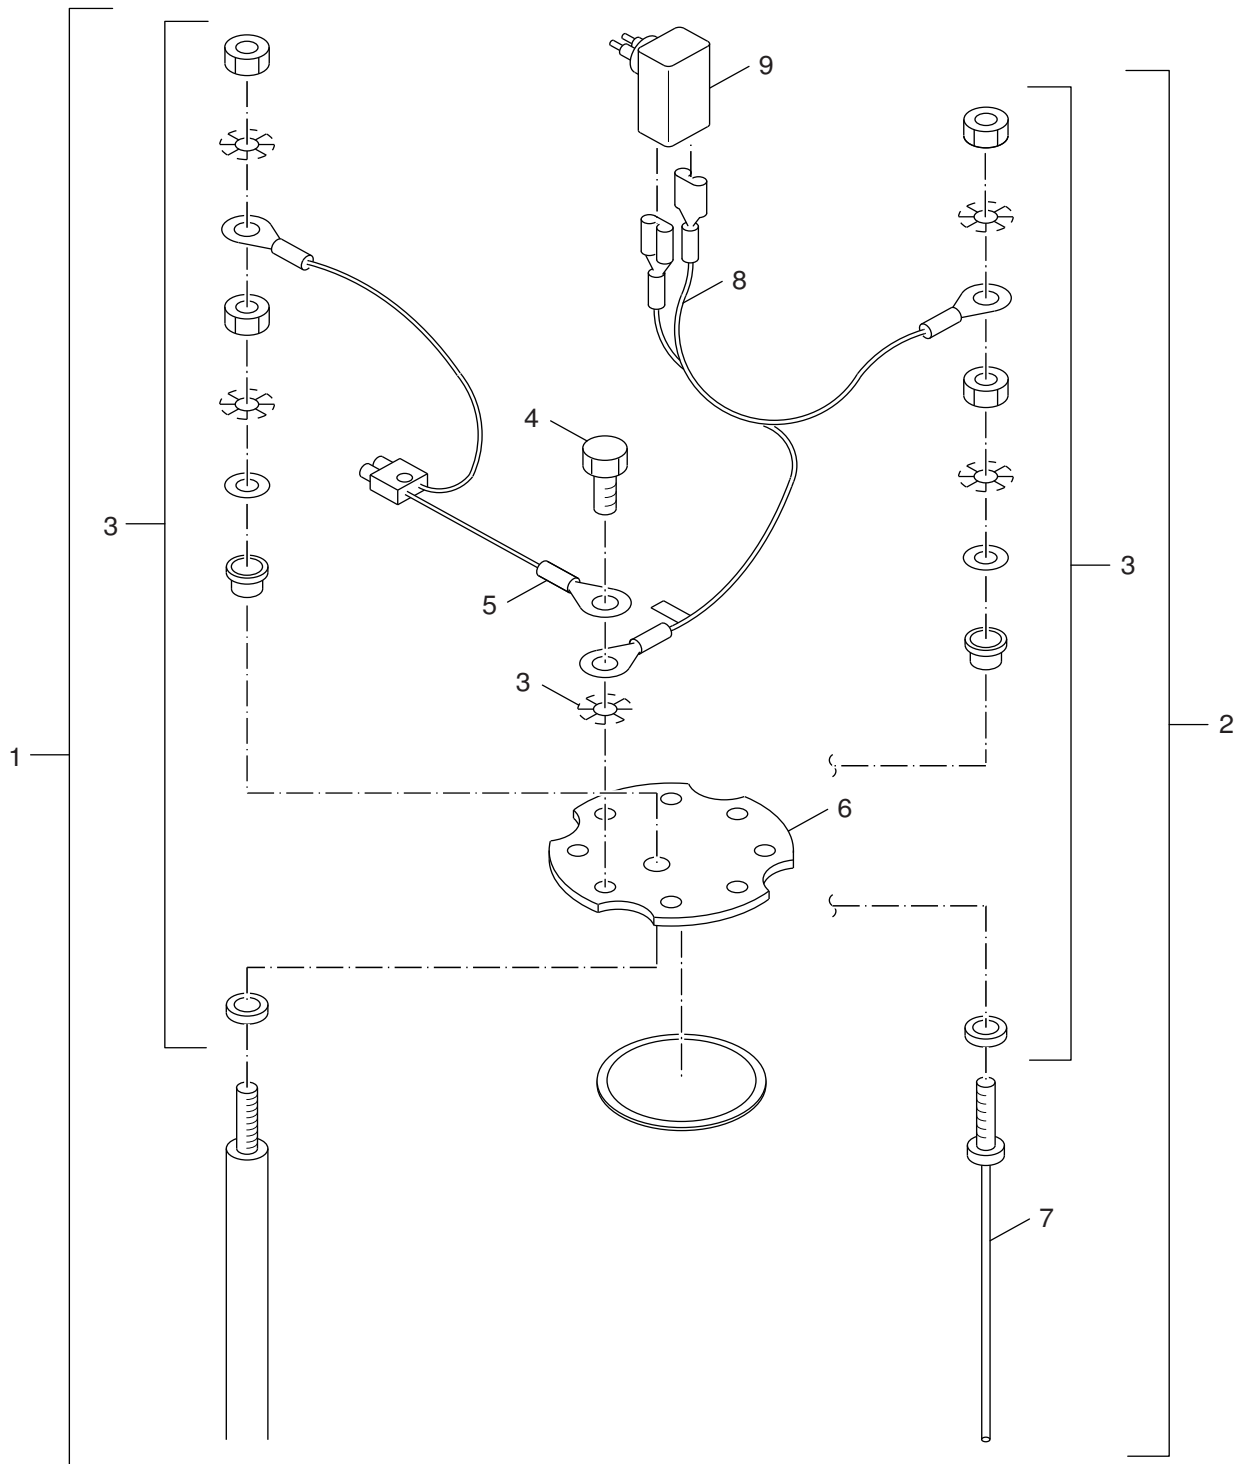

Ersatzteilliste
Spare parts list

99900291.aa.RS-Speicher Logalux ST150/2-ST300/2

Speicher Logalux ST150/2 - ST300/2
Storage tank Logalux ST150/2 - ST300/2

Speicher, Logalux ST150/2 - ST200/2 - ST300/2

1

Ersatzteilliste
Spare parts list