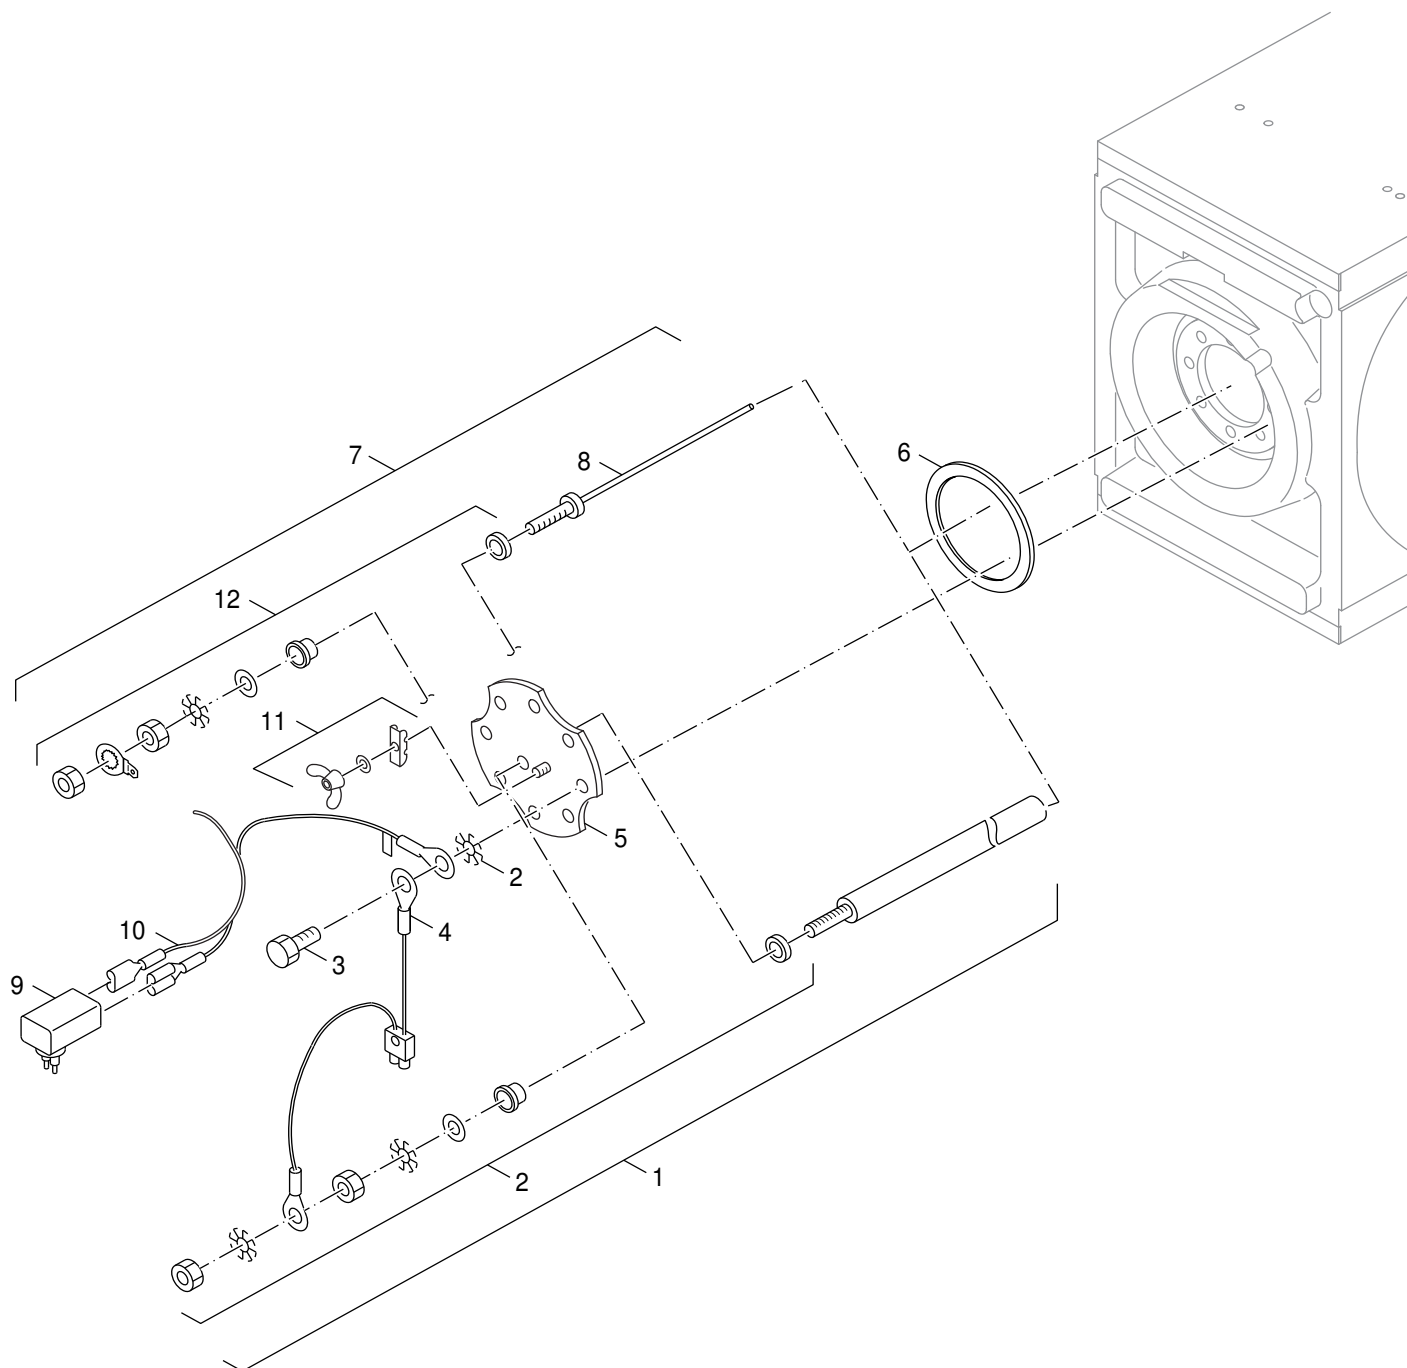

2

Ersatzteilliste
Spare parts list

1024013.aa.RS-Handlochdeckel und Anode Speicher L135-L200, L135/1-L200/1

Handlochdeckel und Anode L135-L200/1
Manhole cover and Anode L135-L200/1

3

Logalux L135 Logalux L135 V1 Logalux L135/1 Logalux L135/1 V1 Logalux L160 Logalux L160 V1 Logalux L160/1 Logalux L160/1 V1 Logalux L200 Logalux L200 V1 Logalux L200/1 Logalux L200/1 V1