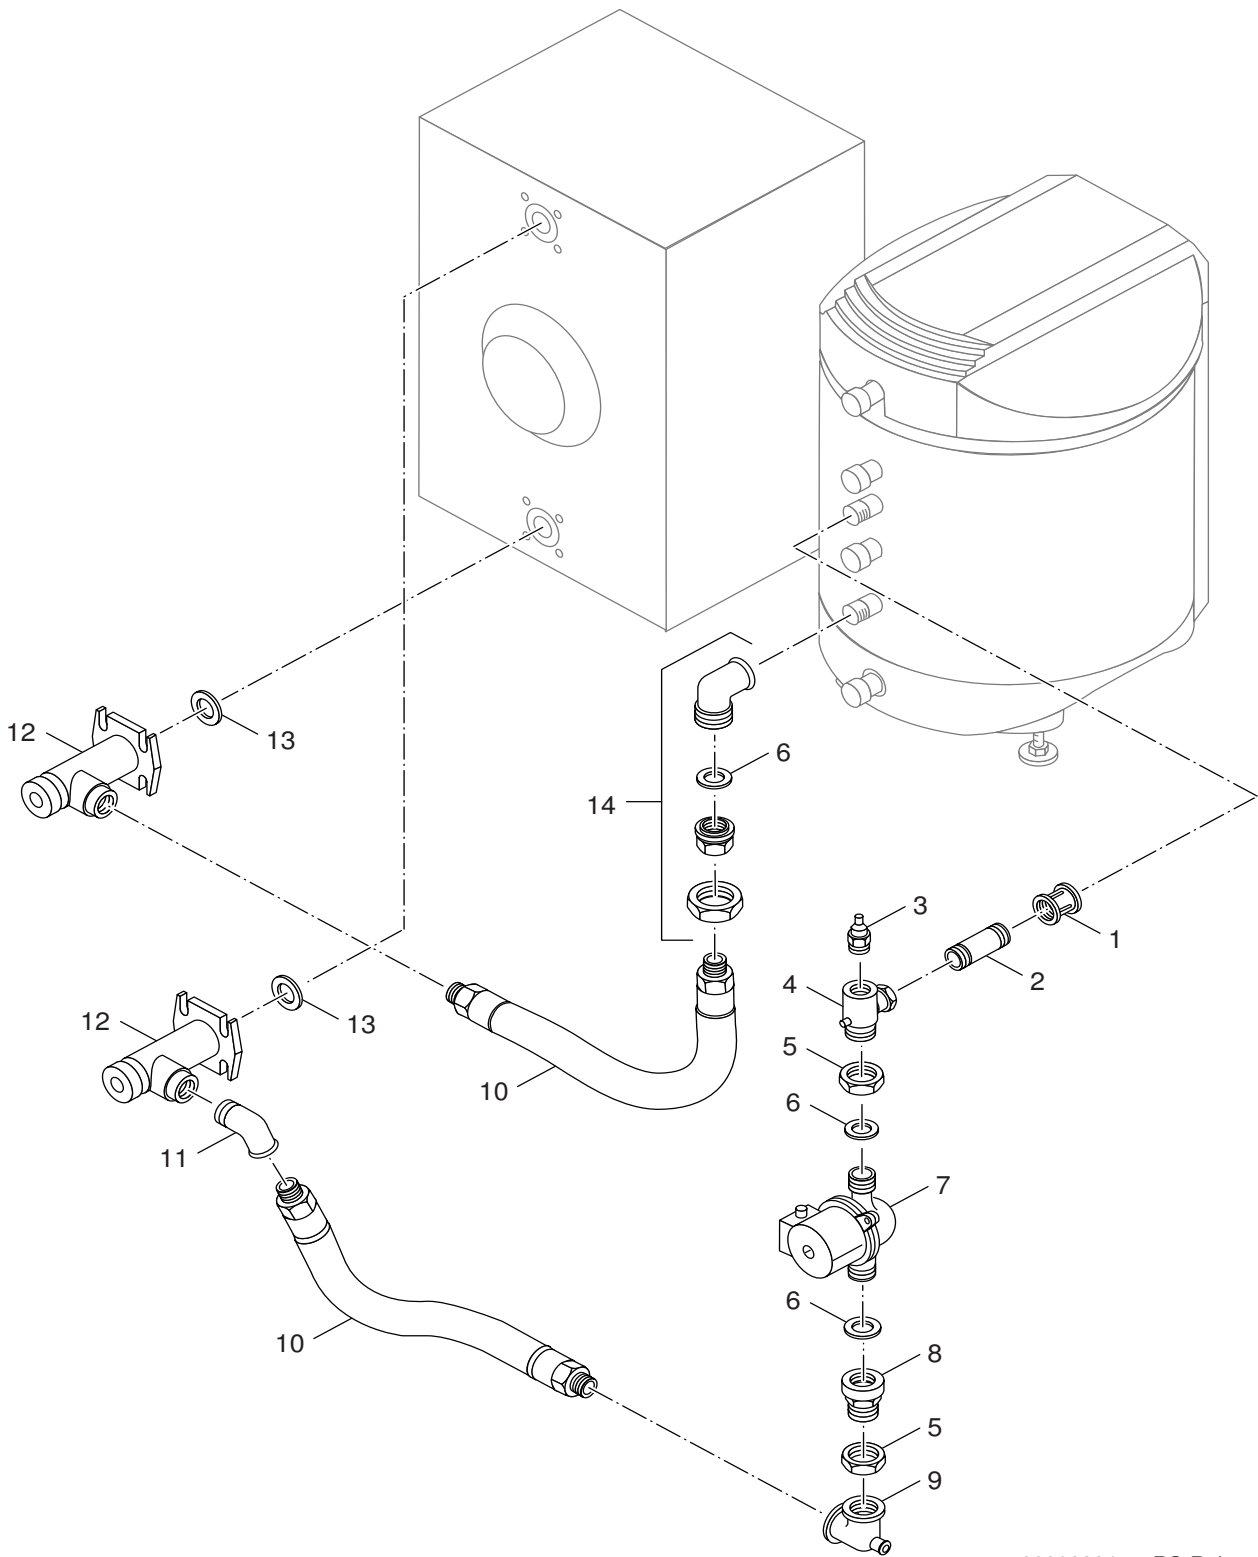

Ersatzteilliste

99902224.aa.RS-Rohrgruppe G205

ROHRGRUPPE G205
ST150/2 - ST300/2

5544636