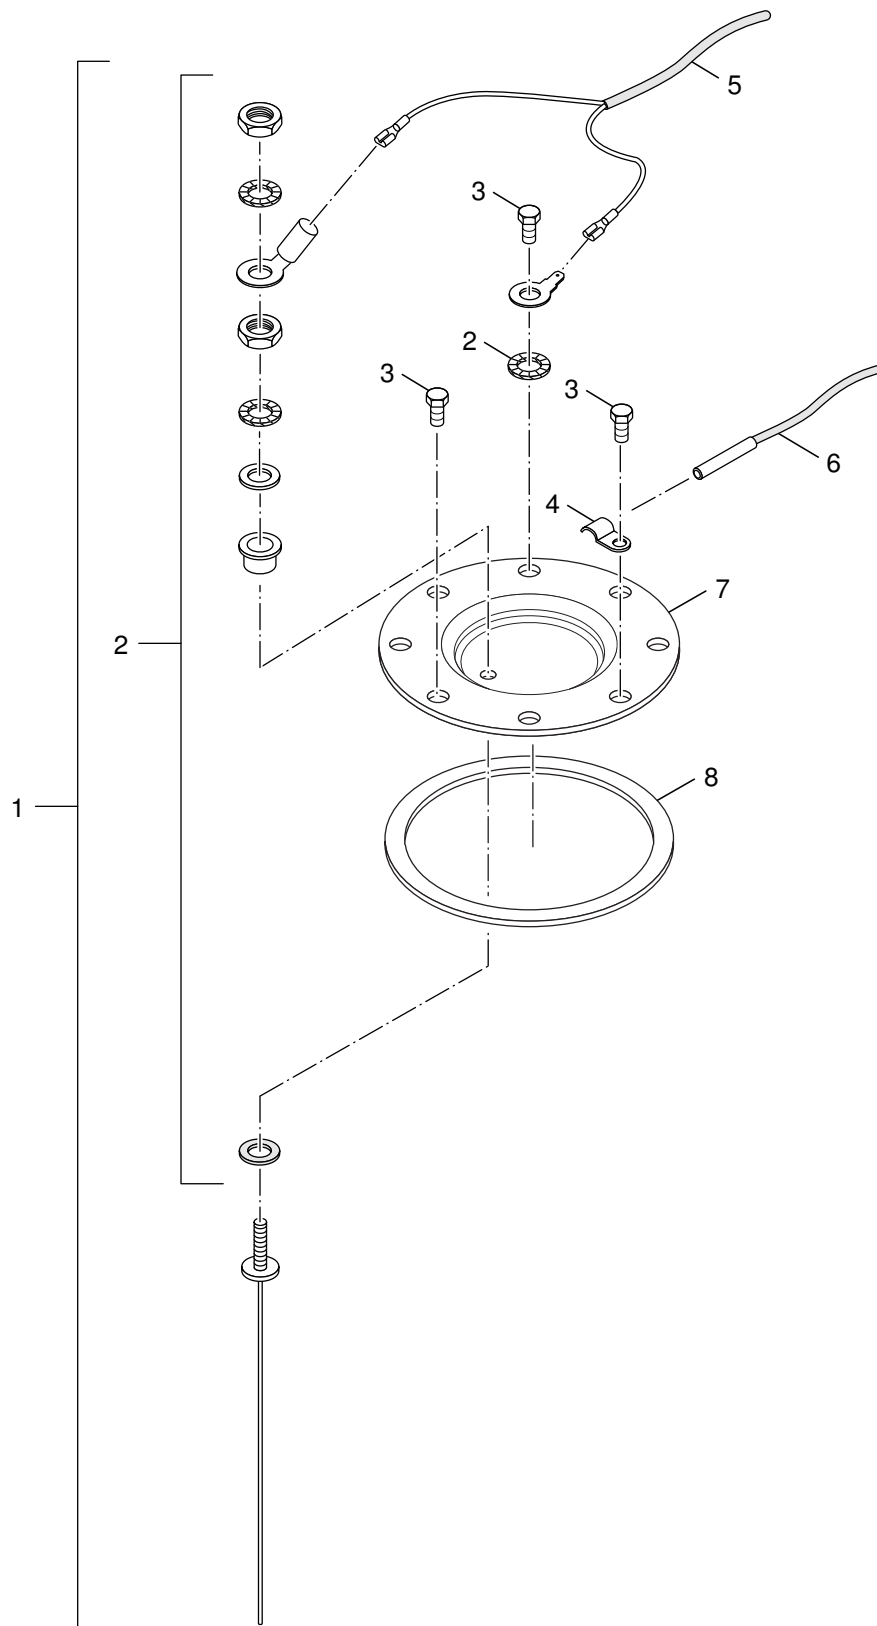

1

Ersatzteilliste
Spare parts list

99901181.aa.RS-Handlochdeckel und Anode Speicher ST150/3-ST300/3

Handlochdeckel und Anode ST150/3-ST300/3
 Manhole cover and Anode ST150/3-ST300/3

Logalux ST150/3 Logalux ST150/3 V1 Logalux ST200/3
Logalux ST200/3 V1 Logalux ST300/3 Logalux ST300/3 V1