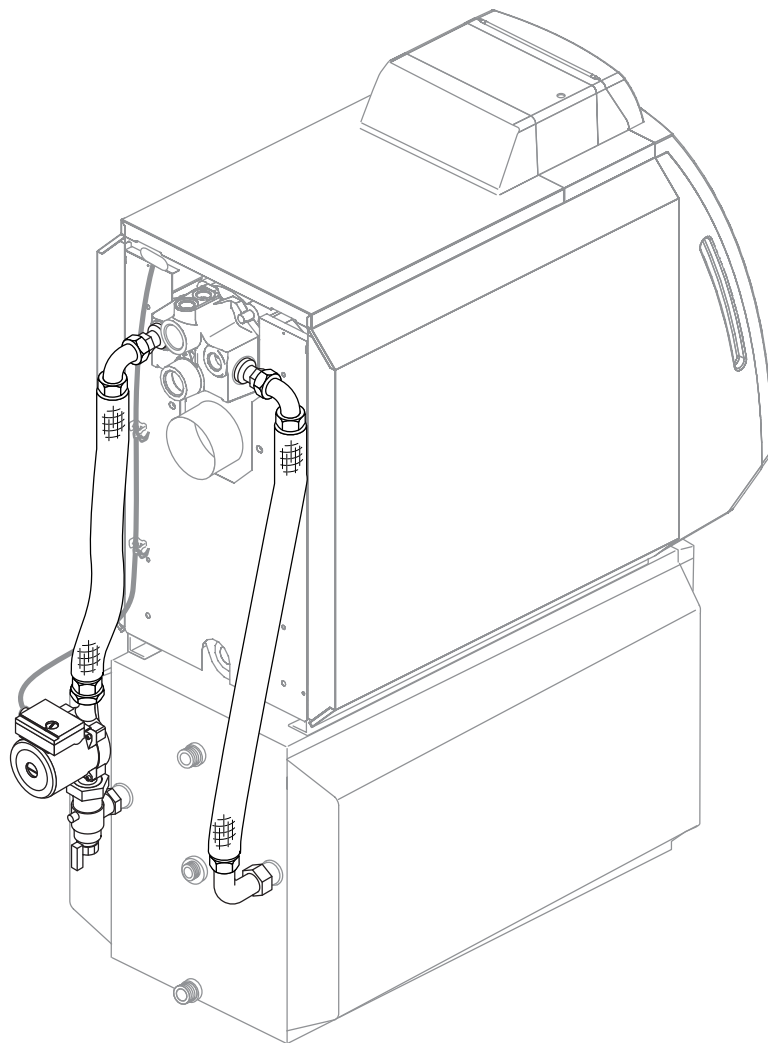

Rohrgruppe Speicher, LT135 - LT300

6720905362.aa.RS-Baugruppenbild Rohrgruppe Speicher

Buderus

Wichtige Hinweise

- Ersatzteile dürfen nur von einem zugelassenen Installateur eingebaut werden!
- Im Anhang finden Sie:
 - die Übersetzungen aller verwendeten Teilebezeichnungen
 - eine Übersicht der Gerätetypen und Länder, für die diese Ersatzteilliste gilt.