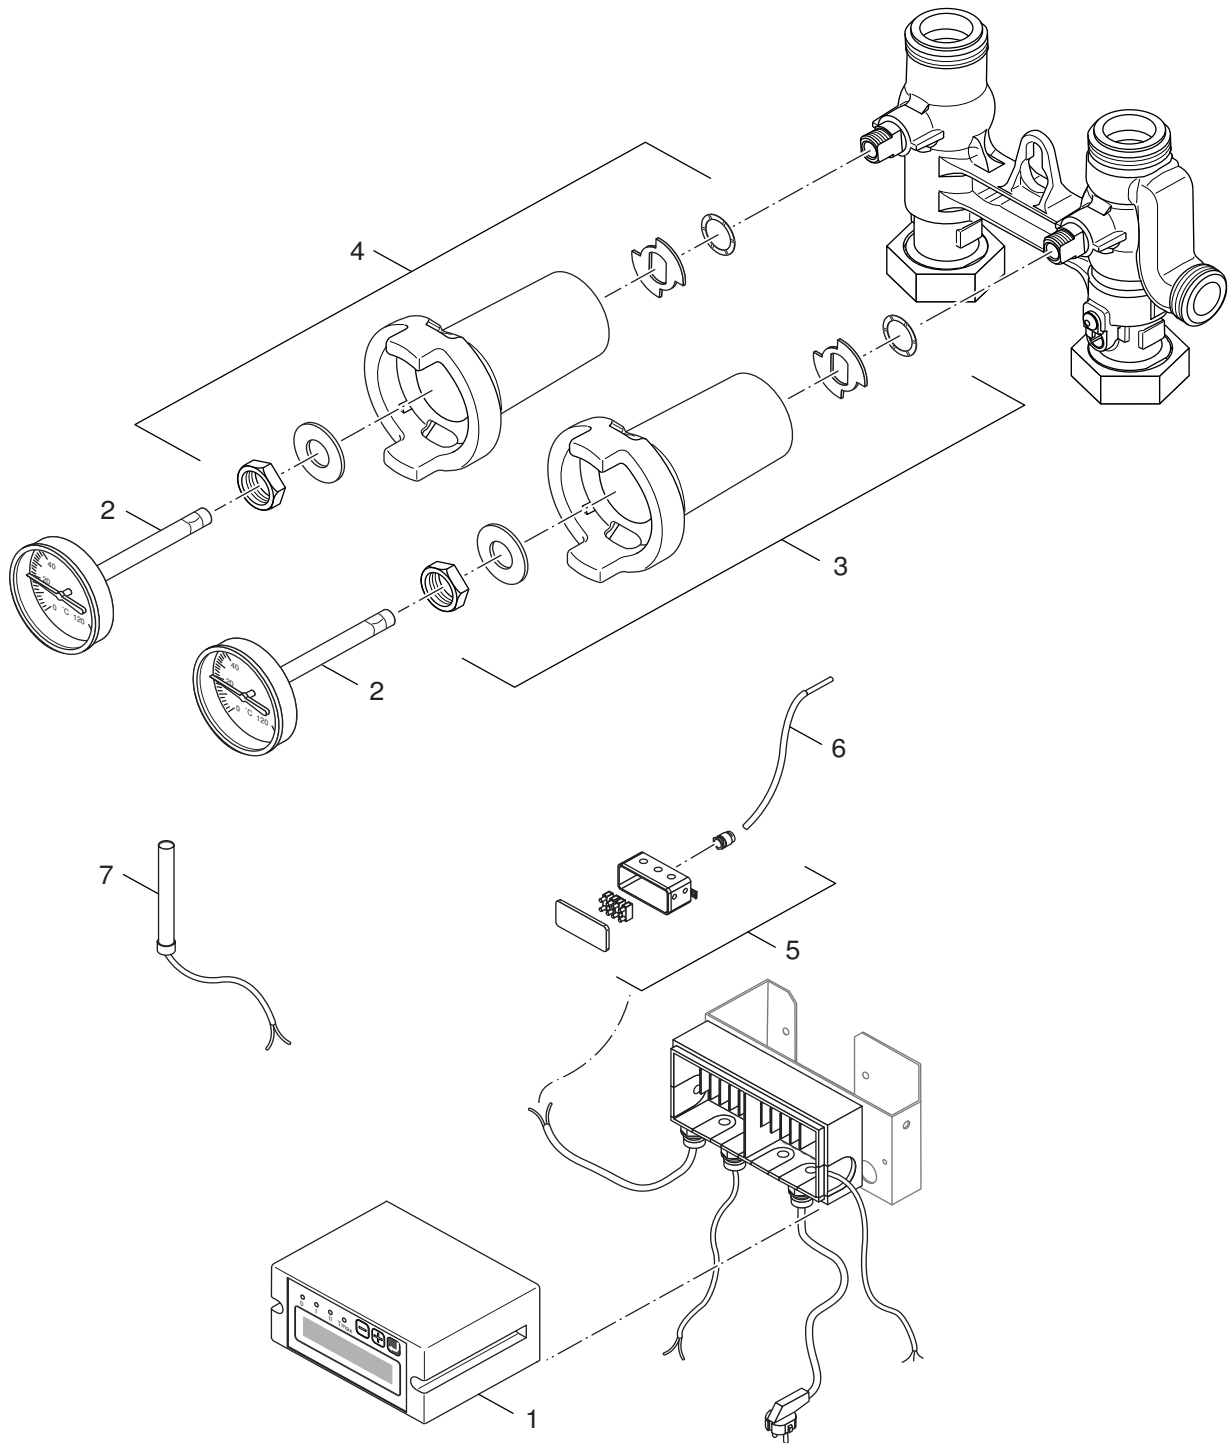

KS RR1 blau/weiß
KS RV1 blau/weiß

2
A

Ersatzteilliste

6720905307.aa.RS-Pumpenstrang KS RR1

Pumpenstrang KS RR1

KS RR1 blau/weiß
KS RV1 blau/weiß

2
B

Ersatzteilliste