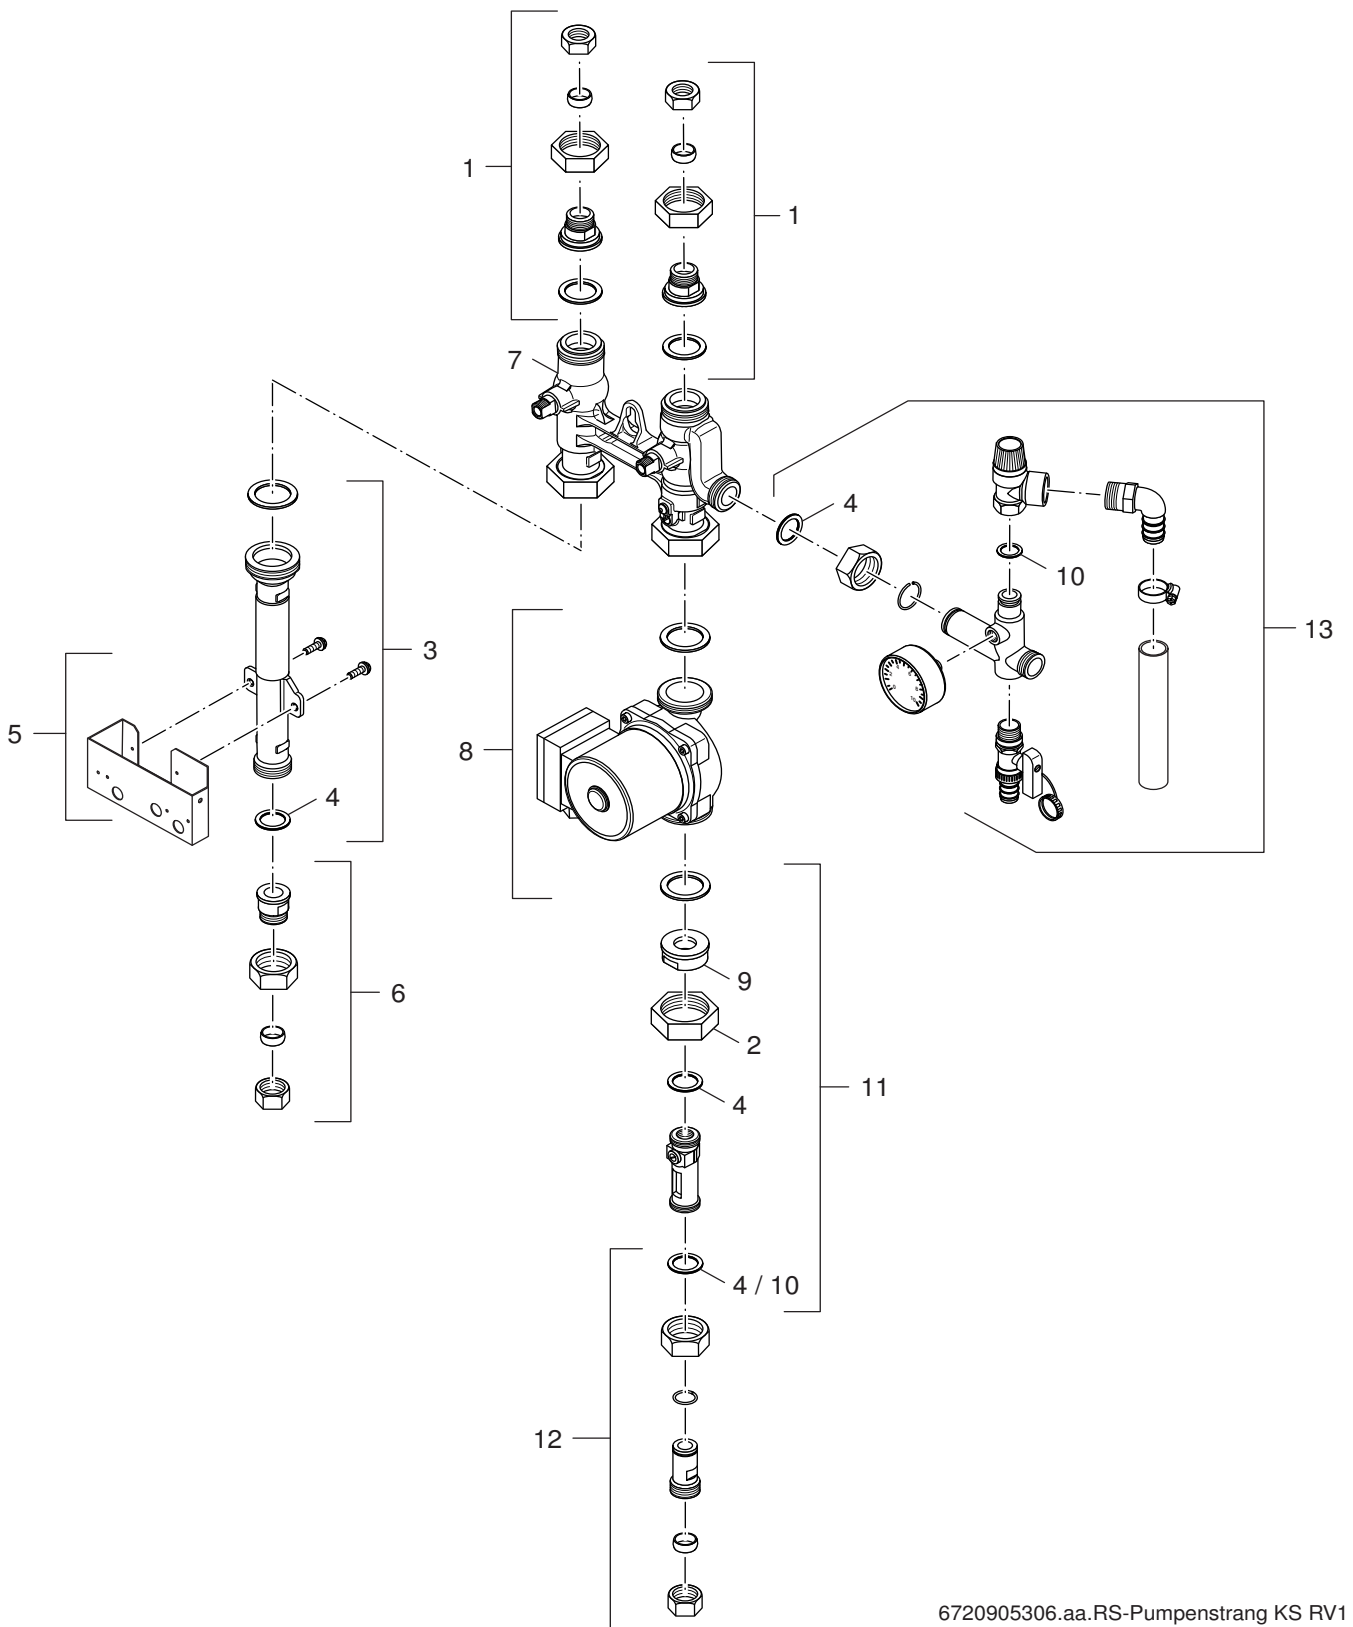

Ersatzteilliste

6720905305.aa.RS-Gehäuse KS RV1/RR1

Gehäuse KS RV/RR1

KS RR1 blau/weiß
KS RV1 blau/weiß

1

Ersatzteilliste

6720905306.aa.RS-Pumpenstrang KS RV1

Pumpenstrang KS RV1

KS RR1 blau/weiß
KS RV1 blau/weiß

2
A

Ersatzteilliste

6720905307.aa.RS-Pumpenstrang KS RR1

Pumpenstrang KS RR1

KS RR1 blau/weiß
KS RV1 blau/weiß

2
B

Ersatzteilliste