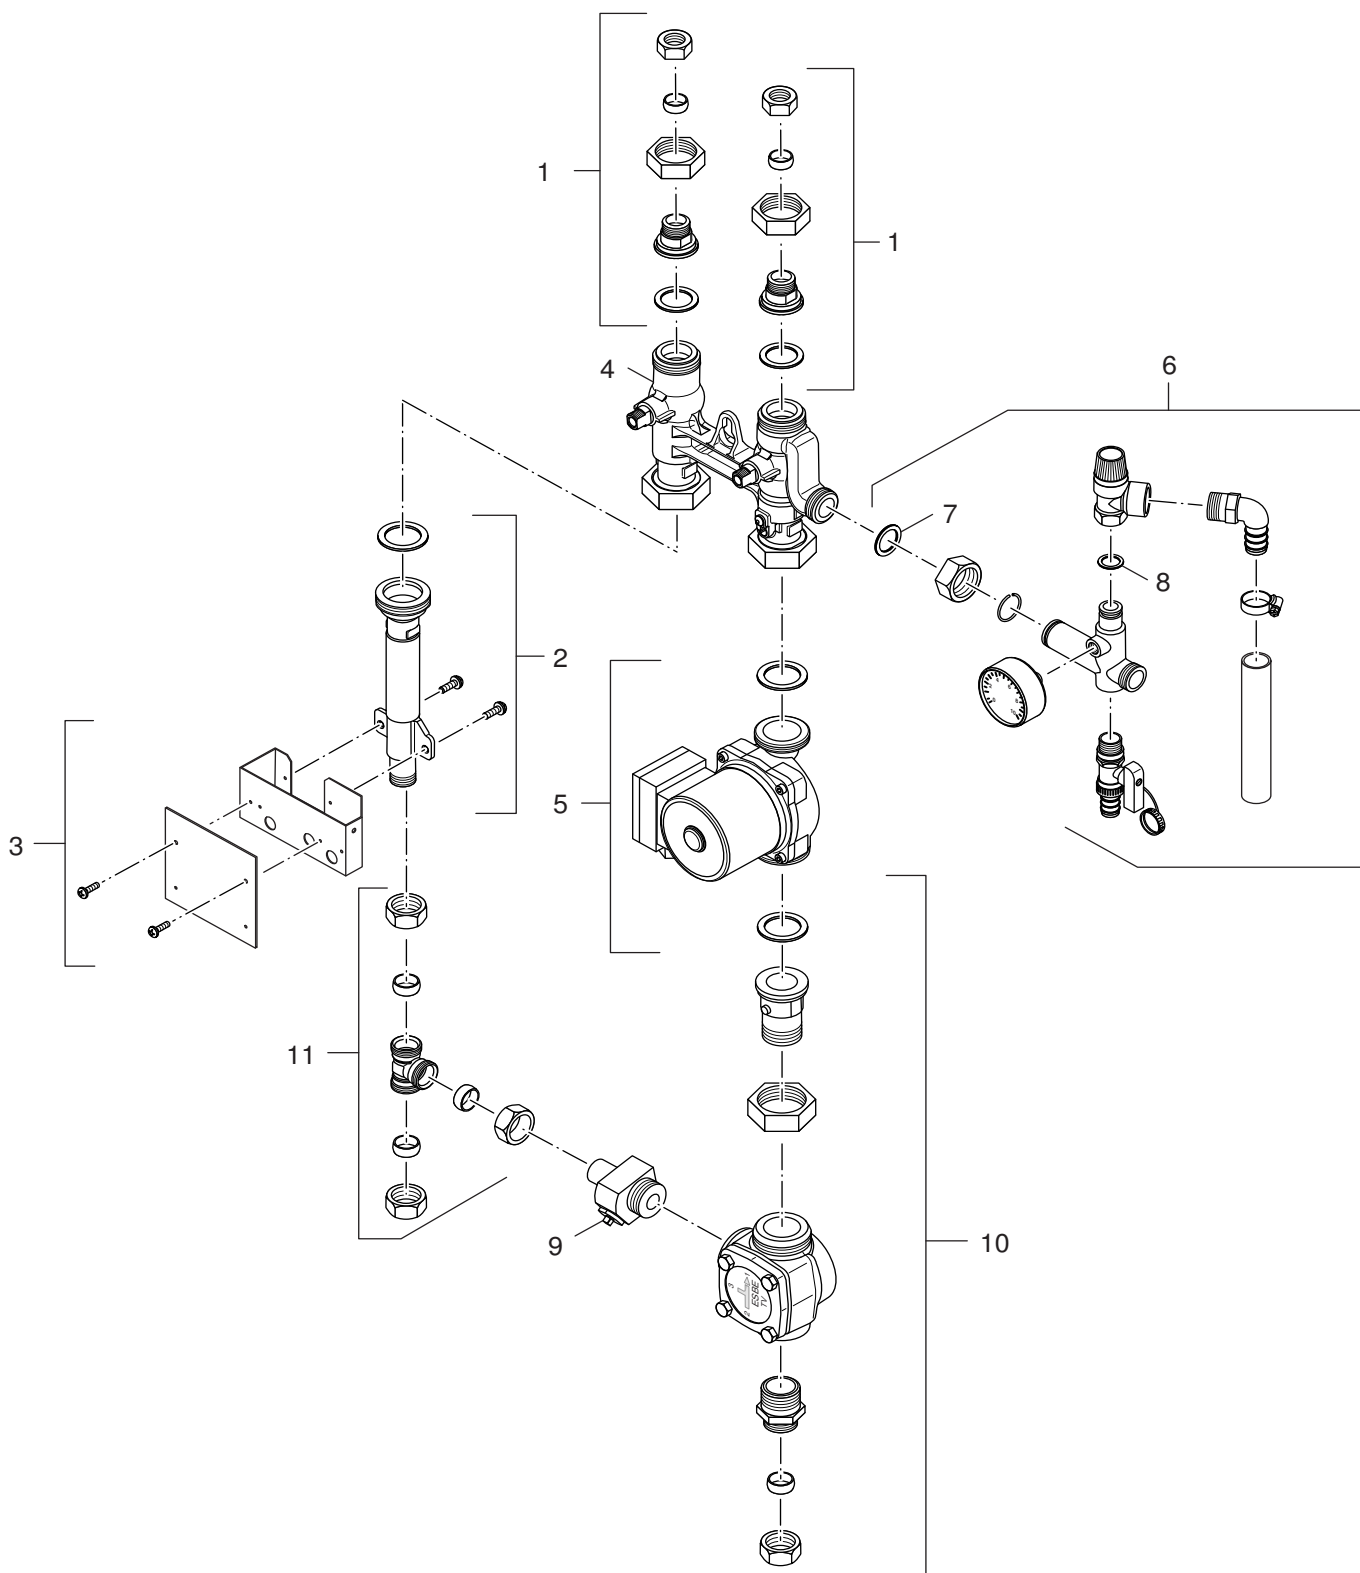

Ersatzteilliste

6720905305.aa.RS-Gehäuse KS RV1/RR1

Gehäuse KS RV/RR1

KS RR1 blau/weiß
KS RV1 blau/weiß

1

Ersatzteilliste

6720905306.aa.RS-Pumpenstrang KS RV1

Pumpenstrang KS RV1

KS RR1 blau/weiß
KS RV1 blau/weiß

2
A

Ersatzteilliste

6720905307.aa.RS-Pumpenstrang KS RR1

Pumpenstrang KS RR1

KS RR1 blau/weiß
KS RV1 blau/weiß

2
B

Ersatzteilliste