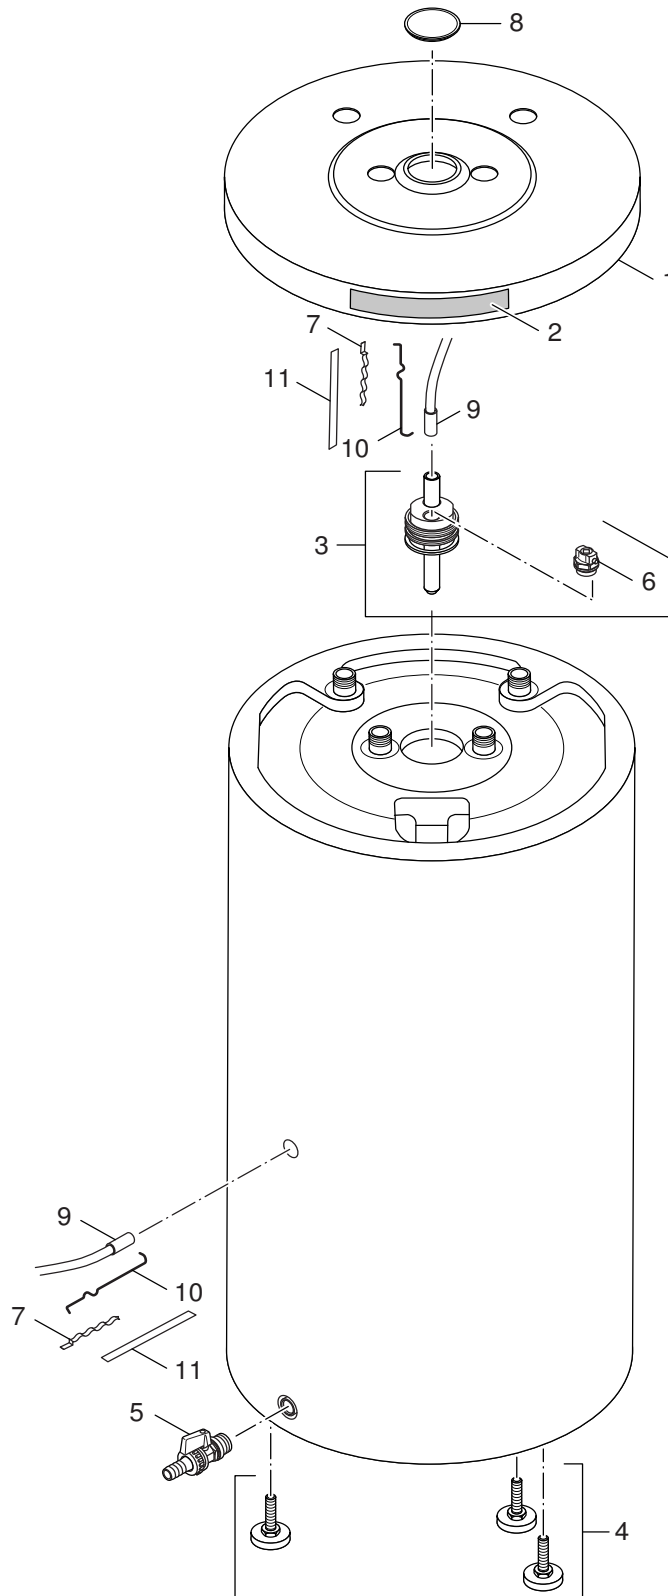

Ersatzteilliste
Spare parts list

Liste des pièces de rechange
Lista parti di ricambio

6720905055.aa.RS-Speicher P120W

Speicher P120W
Storage tank P120W
Ballon P120W
Bollitore P120W

P120 W

1

Ersatzteilliste
Spare parts list