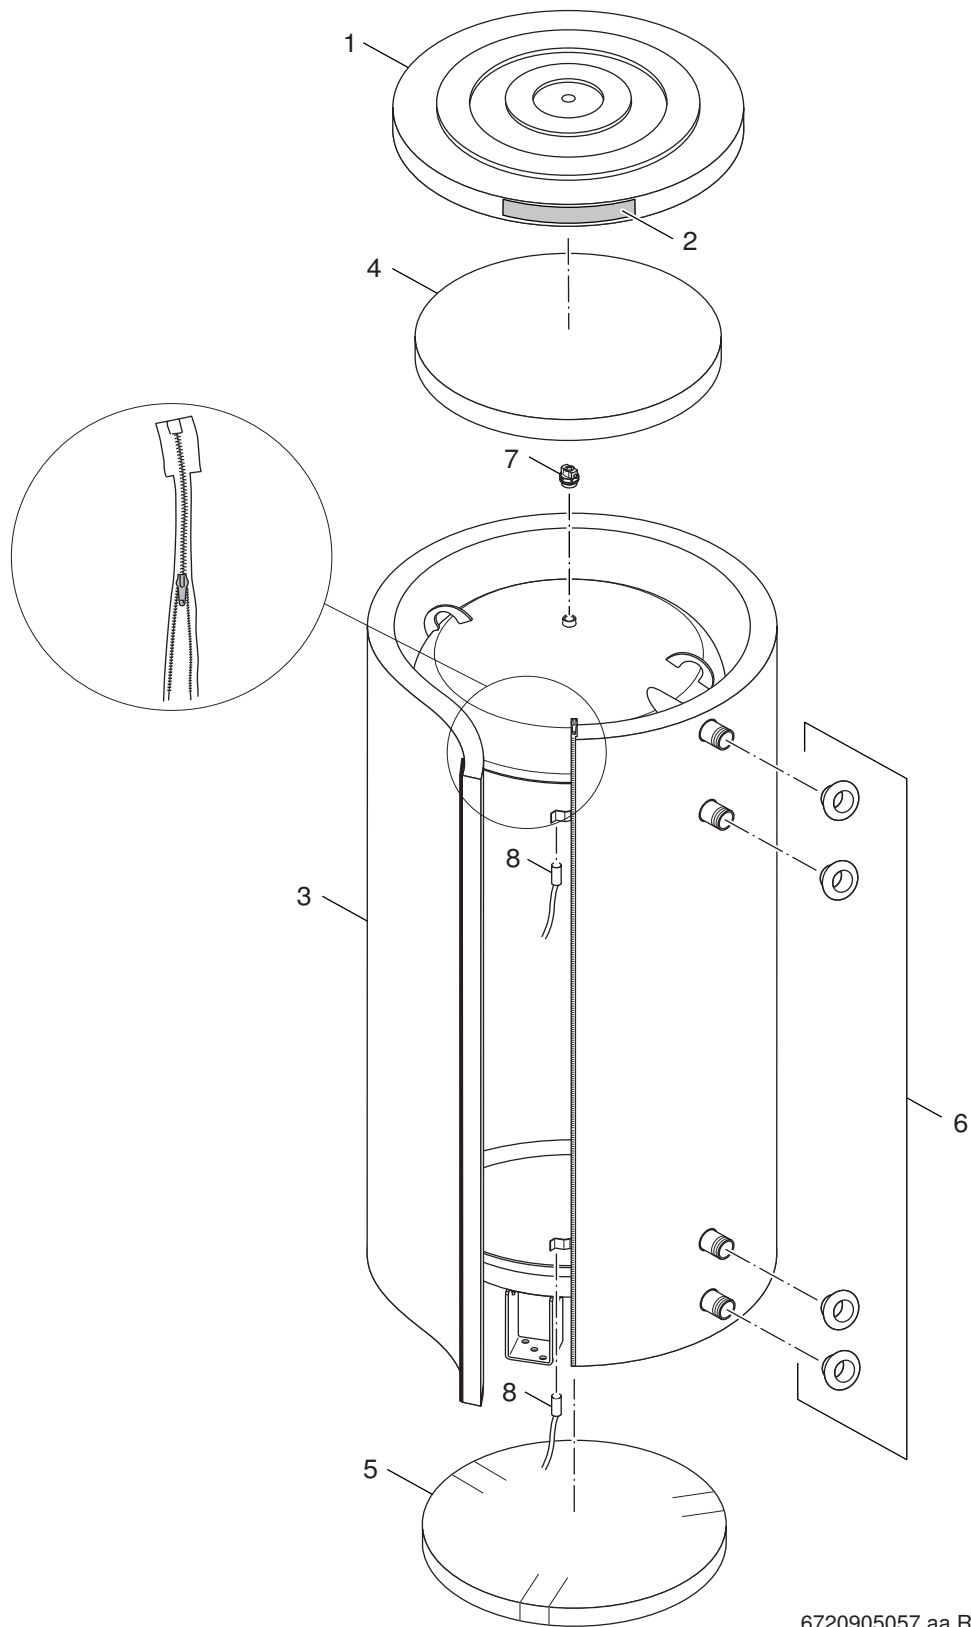

Ersatzteilliste
Spare parts list

Liste des pièces de rechange
Lista parti di ricambio

6720905057.aa.RS-Speicher P500/750W-80W

Speicher P500W/P750W
Storage tank P500W/P750W
Ballon P500W/P750W
Bollitore P500W/P750W

P500 W P750 W

3