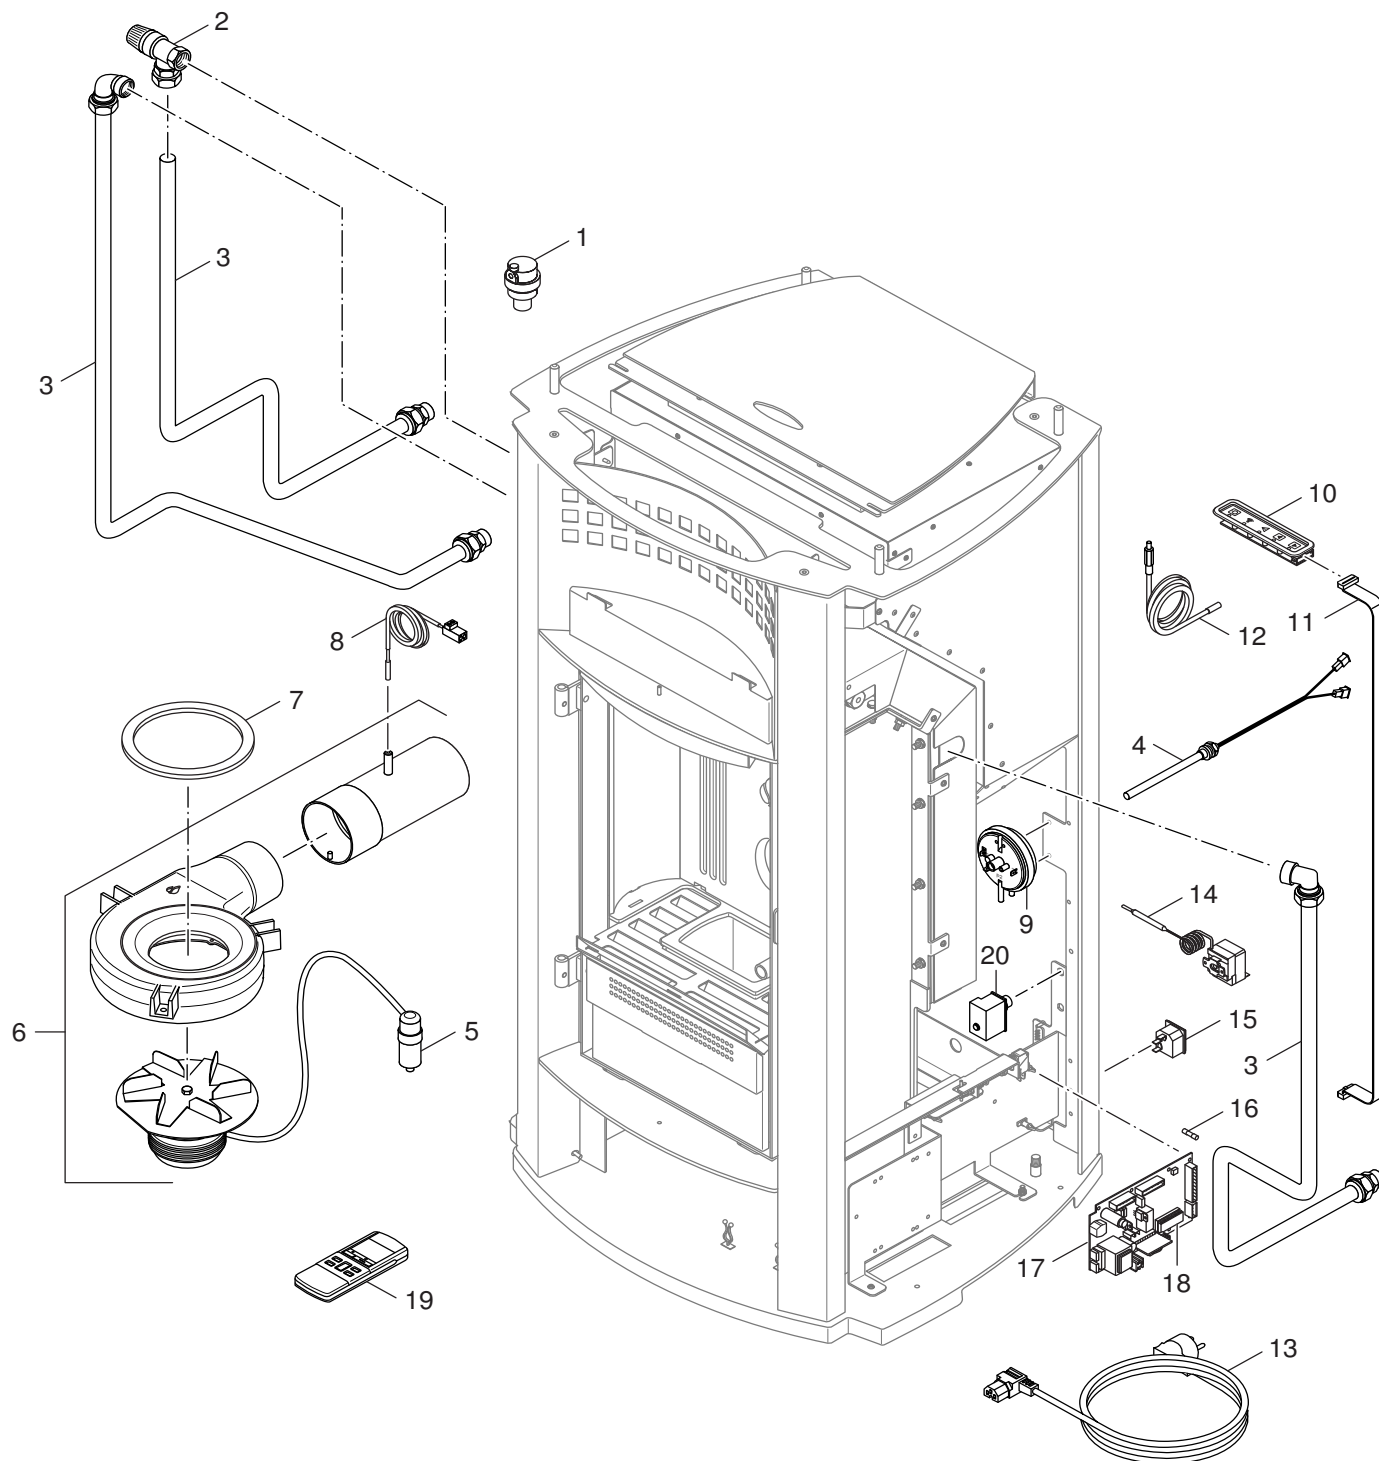

Ersatzteilliste
Spare parts list

Liste des pièces de rechange
Lista parti di ricambio

Lista de repuestos
Onderdelenlijst

6720905089.aa.RS-Verrohrung und Elektronik Blueline P1/2W

Verrohrung und Elektronik
pipework and electronics

blueline Pellet 1/2 W

4