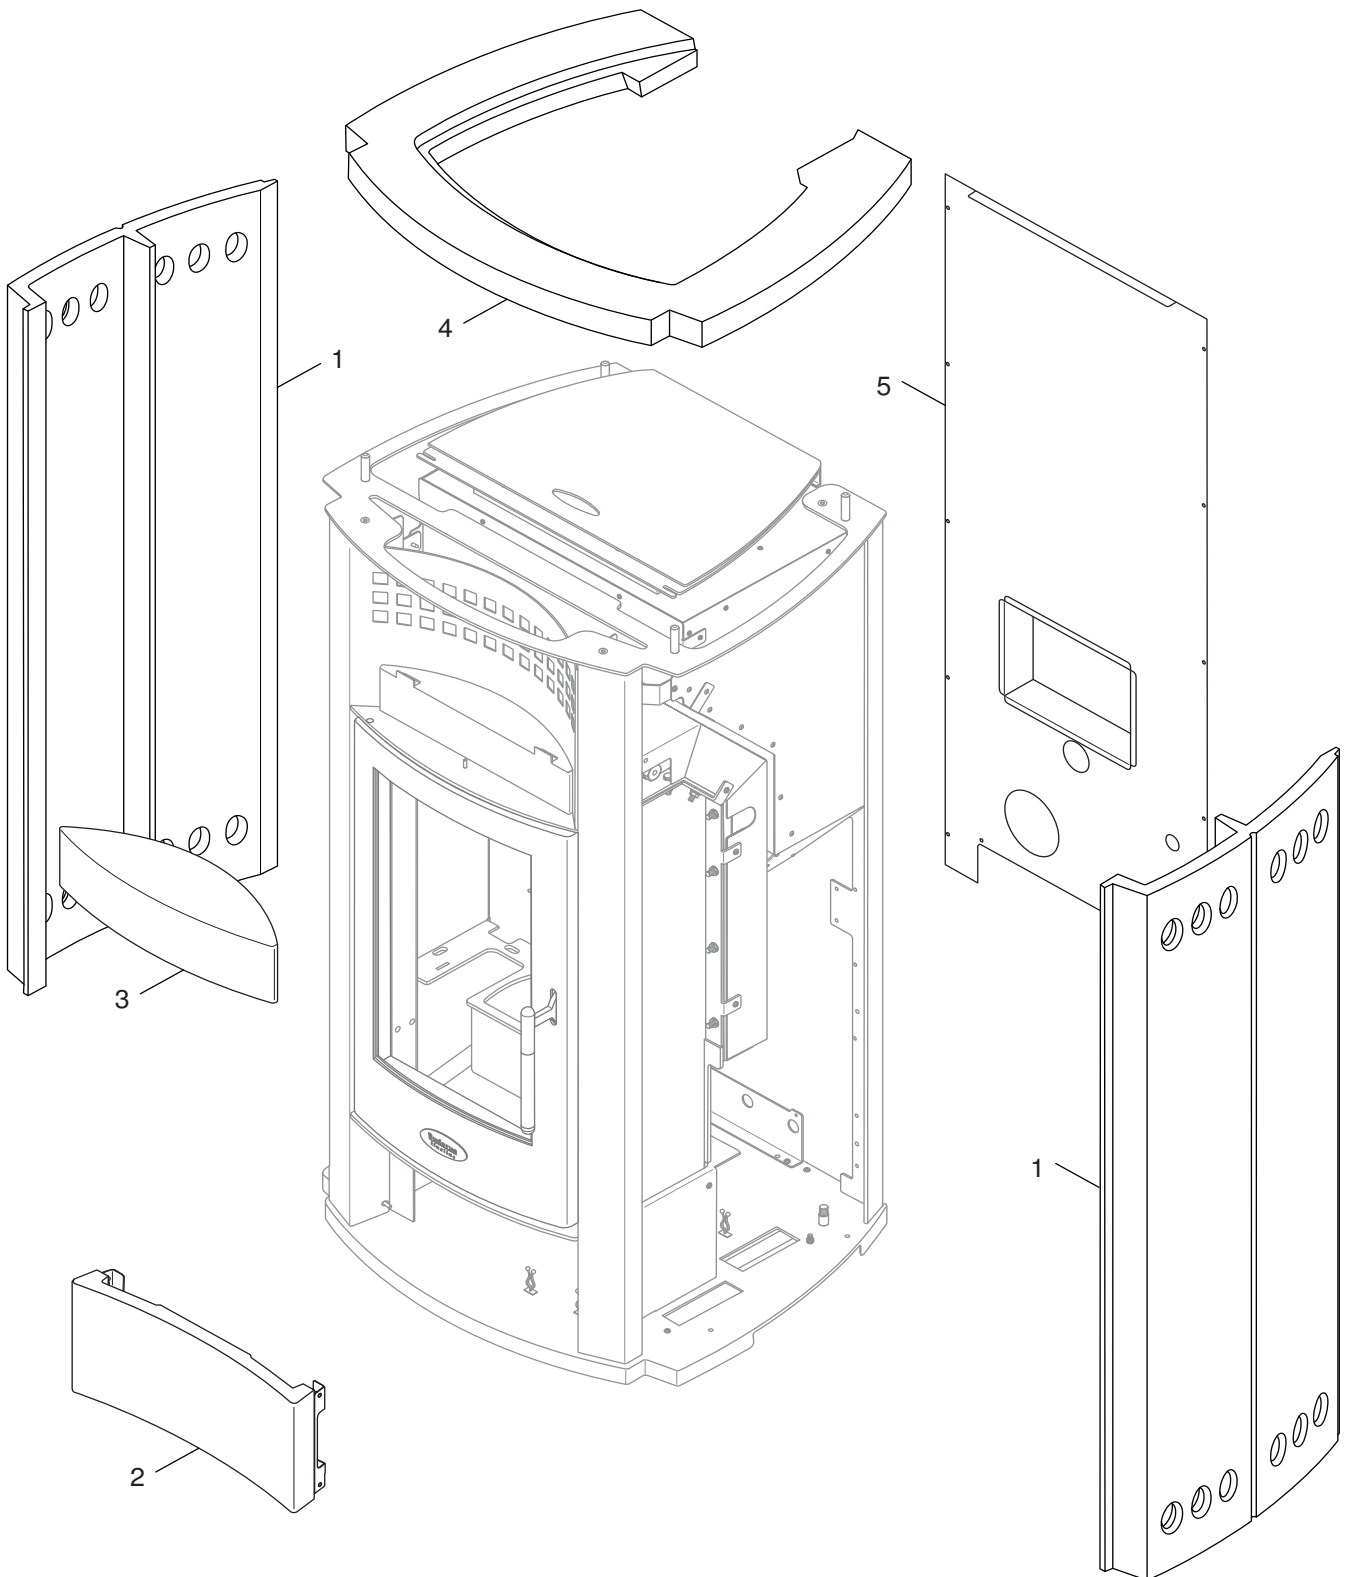

Ersatzteilliste
Spare parts list

Liste des pièces de rechange
Lista parti di ricambio

Lista de repuestos
Onderdelenlijst

6720905088.aa.RS-Verkleidung Blueline P1/2W

Verkleidung
Casing
Carenage

blueline Pellet 1/2 W

3