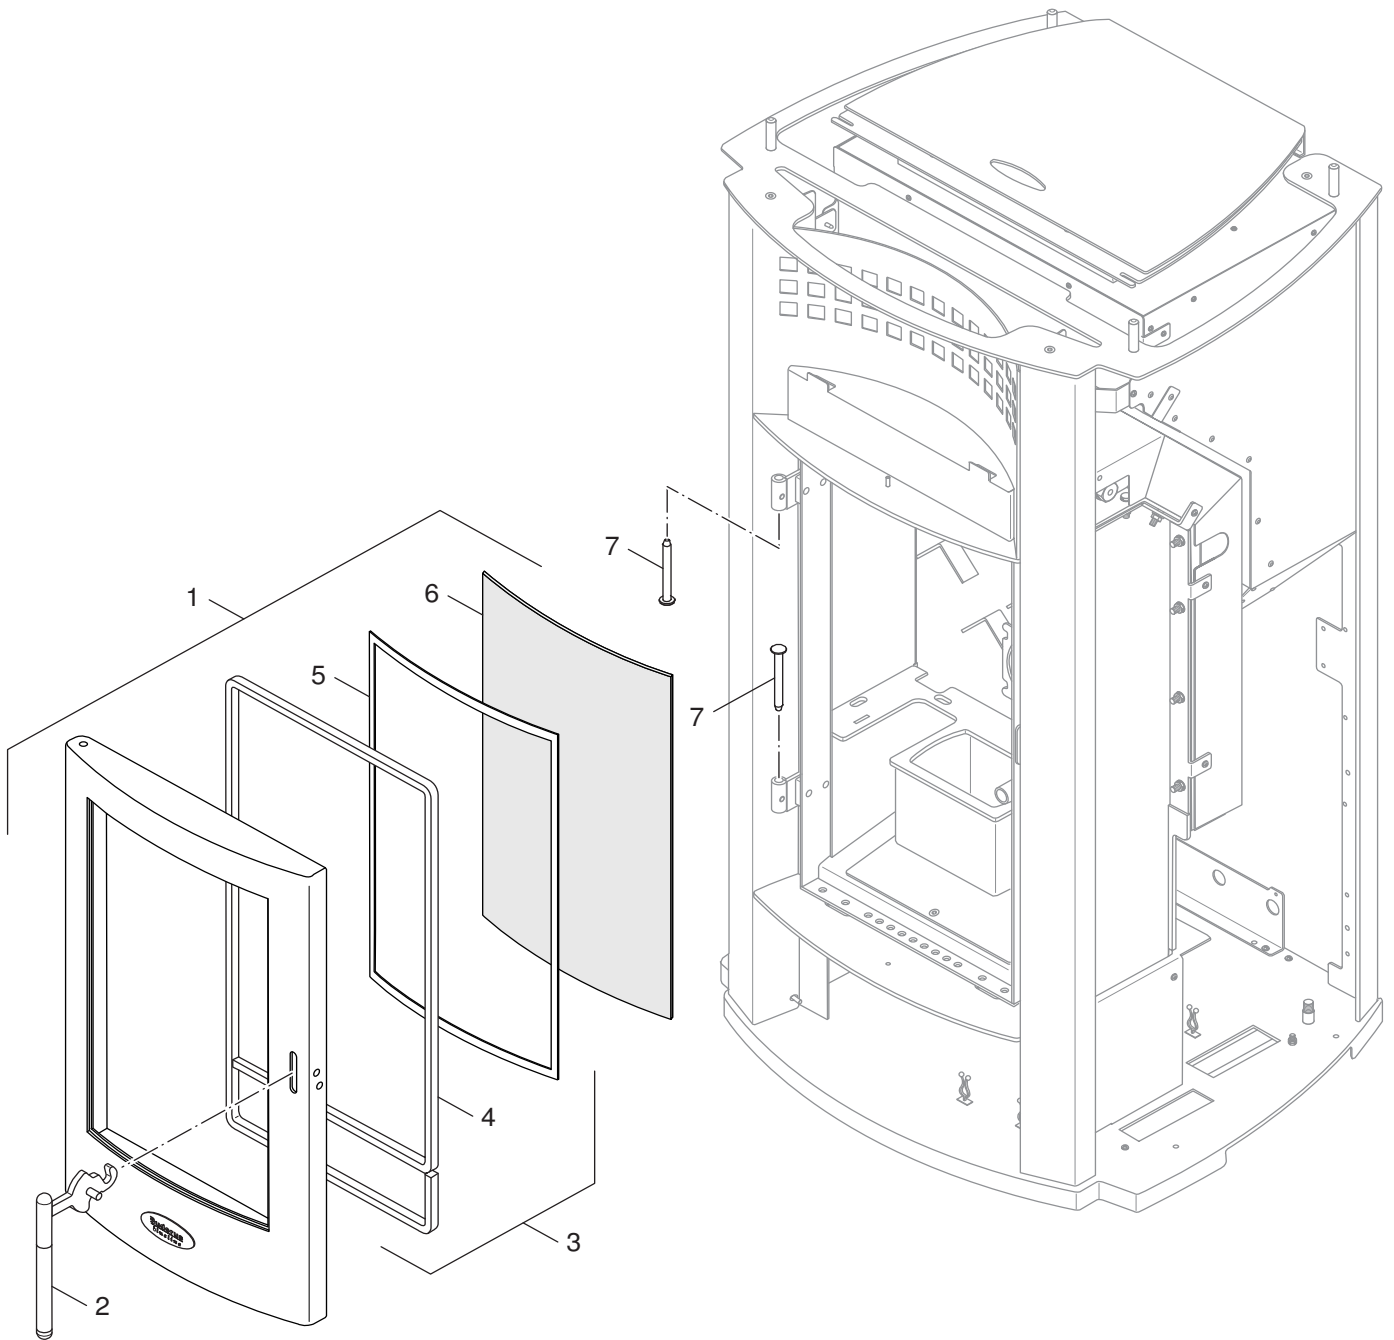

Ersatzteilliste
Spare parts list

Liste des pièces de rechange
Lista parti di ricambio

Lista de repuestos
Onderdelenlijst

6720905087.aa.RS-Fronttür Blueline P1/2W

2

Fronttür
front door
Porte
Pannelo frontale
Puerta
Deur

blueline Pellet 1/2 W