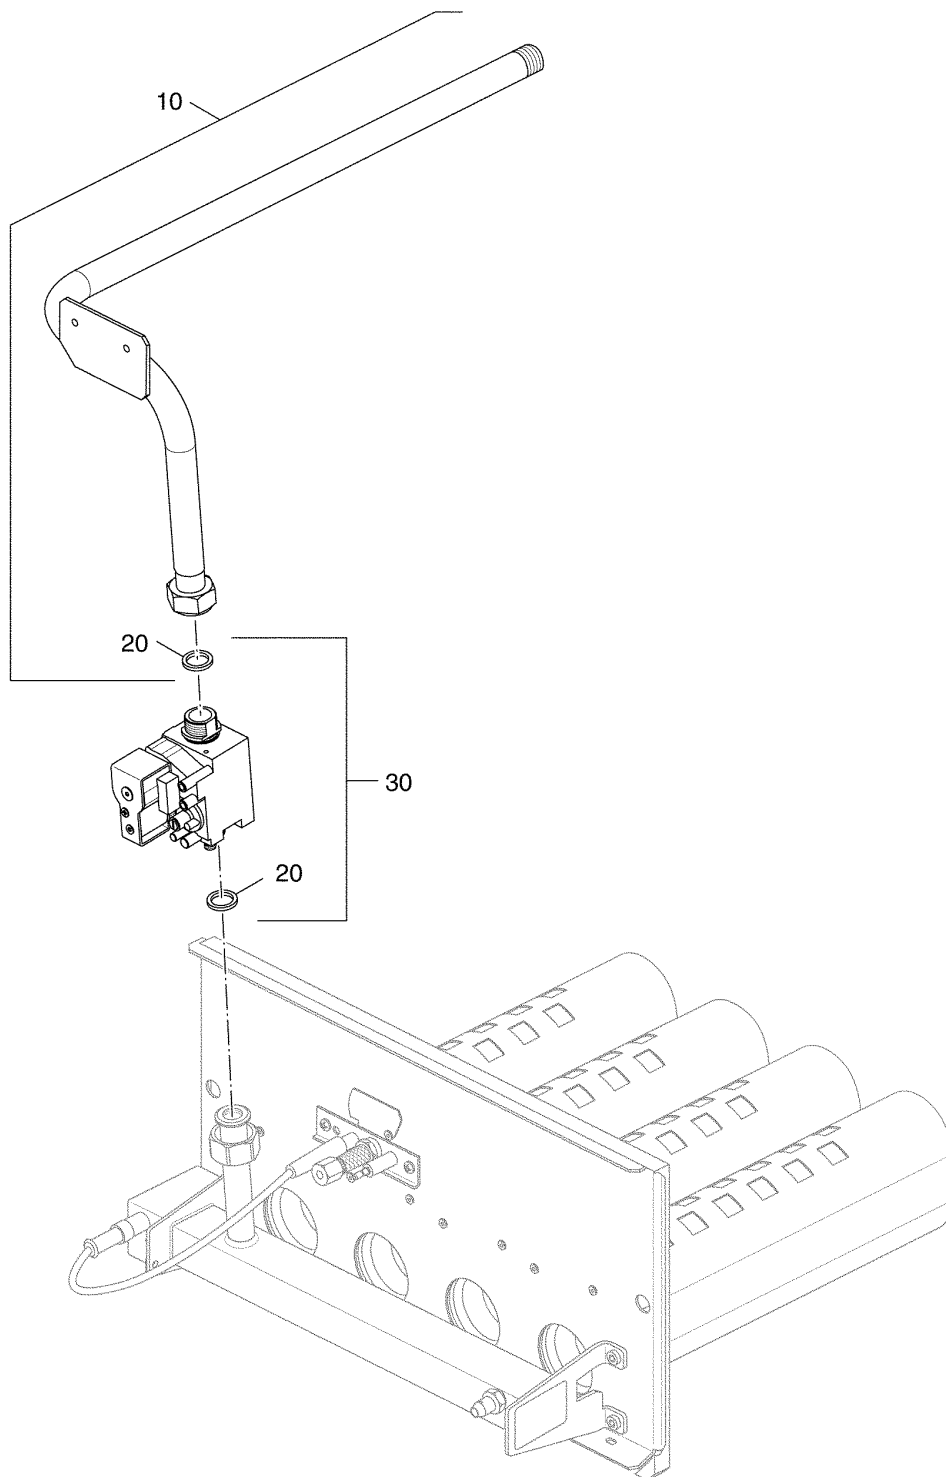

Armaturengruppe AE144X Eco

7747101974-00-Armaturengruppe AE144X Eco

Armaturengruppe AE144X Eco

Pos. Nr.	Artikel-Nr.	Artikelbezeichnung	Gewicht je Stück in kg
10	7747018668	Gasanschlussrohr AE144X ECO Lieferbares Einzelteil	*
20	63012692	Dichtung D17x24x2 AFM34 (5x)	0,017
30	63043610	Gasarmatur Sit 840 Sigma 3/4" afm34 kpl Lieferbares Einzelteil	2,500
20	63012692	Dichtung D17x24x2 AFM34 (5x)	0,017