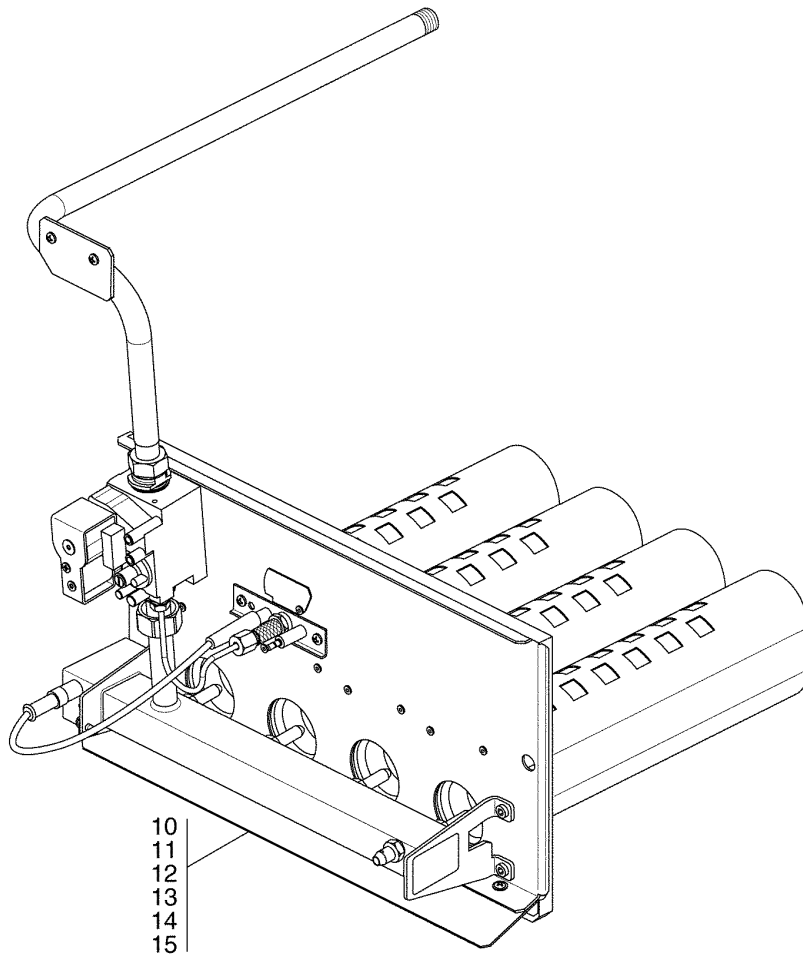

Inhaltsverzeichnis

Brennervarianten, Gasartumstellteile AE144X Eco	4
Brennrost AE144X/Eco	6
Armaturengruppe AE144X Eco	8
Zündbrenner, Zündgasleitung AE144X/Eco	10
Einzelteile Gasartumstellteile AE144X Eco	12
Brennersteuerung AE144X Eco	14

Verwenden Sie nur Originalteile von Buderus. Für Schäden, die durch nicht von uns gelieferte Ersatzteile entstehen, können wir keine Haftung übernehmen.

Zeichenerklärung:

* = auf Anfrage

x = kein Ersatzteil

(x) = nicht als Einzelteil, jedoch im Set lieferbar

7747101973-00-Brennervarianten und Gasartumstellteile AE144X Eco