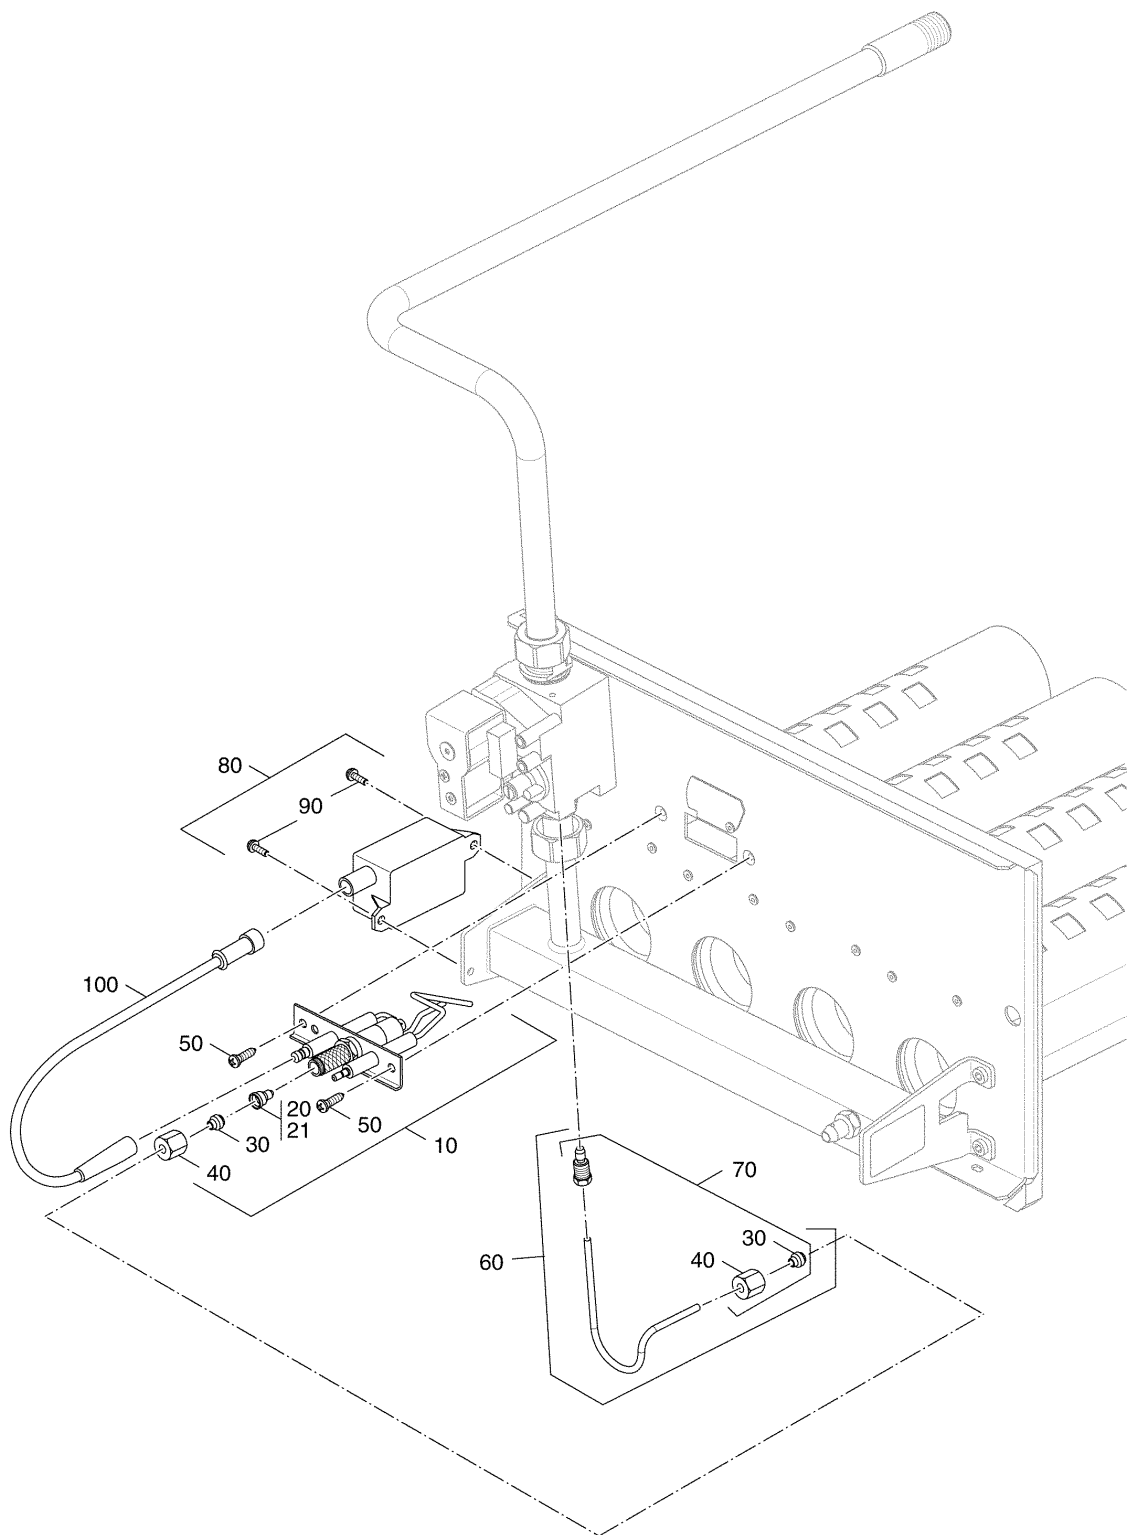

1023129-00-Brennrost AE144X/Eco

Brennrost AE144X/Eco

Pos. Nr.	Artikel-Nr.	Artikelbezeichnung	Gewicht je Stück in kg
10	63043596	Brennrost AE144X 13/3 Sit V2 kompl.	*
11	63043597	Brennrost AE144X 16/3 Sit V2 kompl.	*
12	63043598	Brennrost AE144X 20/4 Sit V2 kompl.	*
13	63043599	Brennrost AE144X 24/4 Sit V2 kompl.	*
14	63043600	Brennrost AE144X 28/5 Sit V2 kompl.	*
15	63043601	Brennrost AE144X 32/5 Sit V2 kompl.	*
Lieferbare Einzelteile			
20	5181396	Wärmeschutz Brennerschild 5m lang inkl. Kleber, für alle Brennergrößen	2,500
30	63015874	Dichtring DIN7603 A 10x13,5x1,5 Cu	0,001
40	5481194	Druckmessdüse G1/8"	0,013
50	63012692	Dichtung D17x24x2 AFM34 (5x)	0,017
60	5883094	Dichtring 13x18x1,5mm	0,002
Hauptgasdüsen siehe Baugruppe Einzelteile der Gasartumstellteile			

Armaturengruppe AE144X Eco

7747101974-00-Armaturengruppe AE144X Eco

Armaturengruppe AE144X Eco

Pos. Nr.	Artikel-Nr.	Artikelbezeichnung	Gewicht je Stück in kg
10	7747018668	Gasanschlussrohr AE144X ECO Lieferbares Einzelteil	*
20	63012692	Dichtung D17x24x2 AFM34 (5x)	0,017
30	63043610	Gasarmatur Sit 840 Sigma 3/4" afm34 kpl Lieferbares Einzelteil	2,500
20	63012692	Dichtung D17x24x2 AFM34 (5x)	0,017