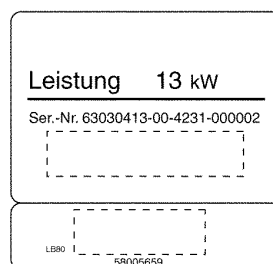

Inhaltsverzeichnis

Brennervarianten, Gasartumstellteile AE144X Eco	4
Brennrost AE144X/Eco	6
Armaturengruppe AE144X Eco	8
Zündbrenner, Zündgasleitung AE144X/Eco	10
Einzelteile Gasartumstellteile AE144X Eco	12
Brennersteuerung AE144X Eco	14

Verwenden Sie nur Originalteile von Buderus. Für Schäden, die durch nicht von uns gelieferte Ersatzteile entstehen, können wir keine Haftung übernehmen.

Zeichenerklärung:

* = auf Anfrage

x = kein Ersatzteil

(x) = nicht als Einzelteil, jedoch im Set lieferbar

7747101973-00-Brennervarianten und Gasartumstellteile AE144X Eco