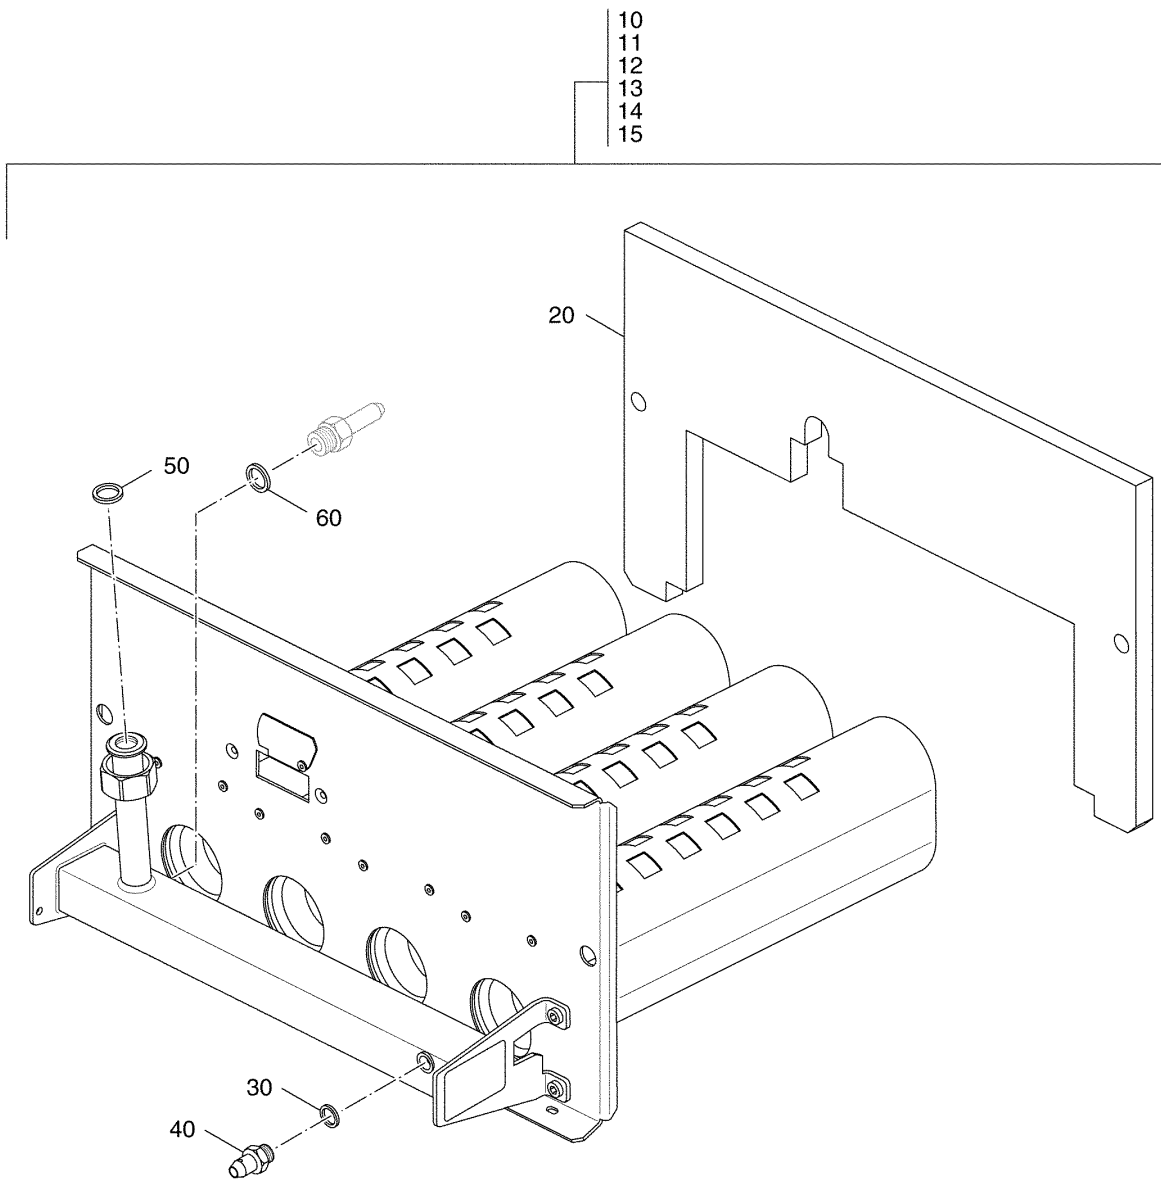

1023129-00-Brennrost AE144X/Eco

Brennrost AE144X/Eco

Pos. Nr.	Artikel-Nr.	Artikelbezeichnung	Gewicht je Stück in kg
10	63043596	Brennrost AE144X 13/3 Sit V2 kompl.	*
11	63043597	Brennrost AE144X 16/3 Sit V2 kompl.	*
12	63043598	Brennrost AE144X 20/4 Sit V2 kompl.	*
13	63043599	Brennrost AE144X 24/4 Sit V2 kompl.	*
14	63043600	Brennrost AE144X 28/5 Sit V2 kompl.	*
15	63043601	Brennrost AE144X 32/5 Sit V2 kompl.	*
Lieferbare Einzelteile			
20	5181396	Wärmeschutz Brennerschild 5m lang inkl. Kleber, für alle Brennergrößen	2,500
30	63015874	Dichtring DIN7603 A 10x13,5x1,5 Cu	0,001
40	5481194	Druckmessdüse G1/8"	0,013
50	63012692	Dichtung D17x24x2 AFM34 (5x)	0,017
60	5883094	Dichtring 13x18x1,5mm	0,002
Hauptgasdüsen siehe Baugruppe Einzelteile der Gasartumstellteile			

Armaturengruppe AE144X Eco

7747101974-00-Armaturengruppe AE144X Eco

Armaturengruppe AE144X Eco

Pos. Nr.	Artikel-Nr.	Artikelbezeichnung	Gewicht je Stück in kg
10	7747018668	Gasanschlussrohr AE144X ECO Lieferbares Einzelteil	*
20	63012692	Dichtung D17x24x2 AFM34 (5x)	0,017
30	63043610	Gasarmatur Sit 840 Sigma 3/4" afm34 kpl Lieferbares Einzelteil	2,500
20	63012692	Dichtung D17x24x2 AFM34 (5x)	0,017