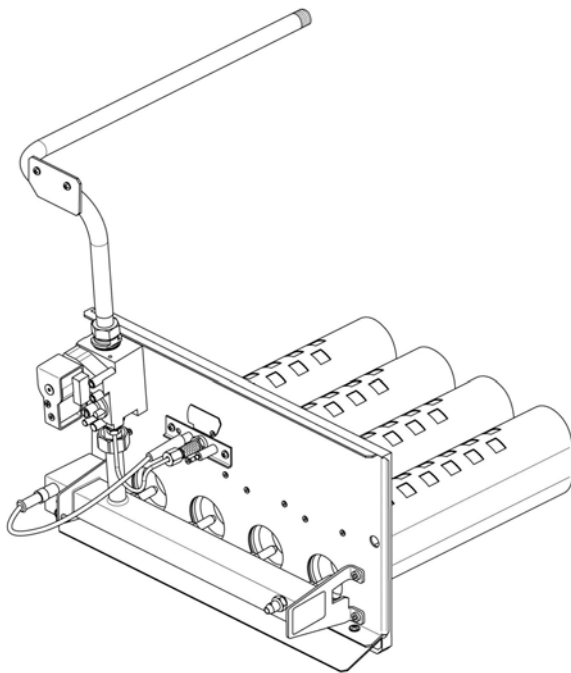

Ersatzteilkatalog

**Atmosphärische Gasbrenner
Gasbrenner AE144 Eco**

Buderus

Inhaltsverzeichnis

Brennervarianten, Gasartumstellteile AE144X Eco	4
Brennrost AE144X/Eco	6
Armaturengruppe AE144X Eco	8
Zündbrenner, Zündgasleitung AE144X/Eco	10
Einzelteile Gasartumstellteile AE144X Eco	12
Brennersteuerung AE144X Eco	14

(x) = nicht als Einzelteil, jedoch im Set lieferbar

7747101973-00-Brennervarianten und Gasartumstellteile AE144X Eco

Brennervarianten, Gasartumstellteile AE144X Eco

Pos. Nr.	Artikel-Nr.	Artikelbezeichnung	Gewicht je Stück in kg
		Die Lieferung von kompletten Brennern erfolgt ausschließlich in der Ausführung Erdgas (G20). Wird ein Brenner in einer anderen Ausführung gewünscht, sind die entsprechenden Gasartumstellteile mitzubestellen.	
10	7747018653	Brenner AE144X ECO 13/3 Sit	*
11	7747018654	Brenner AE144X ECO 16/3 Sit	*
12	7747018655	Brenner AE144X ECO 20/4 Sit	*
13	7747018656	Brenner AE144X ECO 24/4 Sit	*
14	7747018657	Brenner AE144X ECO 28/5 Sit	*
15	7747018658	Brenner AE144X ECO 32/5 Sit	*
		Für eine eventuelle Rückumstellung sollten die ausgetauschten Teile an der Anlage verbleiben. Gasartumstellteile auf Erdgas LL(G25) (ohne Abbildung)	
	7747017213	Gasartumbau Set G144 ECO-13/20/28(G25)DE	*
	7747017214	Gasartumbau Set G144 ECO-16/24 (G25)"DE"	*
	7747017215	Gasartumbau Set G144 ECO-32(G25)"DE"	*
		Gasartumstellteile auf Flüssiggas P(G31) (ohne Abbildung)	
	7747017207	Gasartumbau Set G144 ECO-13 (G31) "DE"	*
	7747017208	Gasartumbau Set G144 ECO-16 (G31) "DE"	*
	7747017209	Gasartumbau Set G144 ECO-20 (G31) "DE"	*
	7747017210	Gasartumbau Set G144 ECO-24 (G31) "DE"	*
	7747017211	Gasartumbau Set G144 ECO-28 (G31) "DE"	*
	7747017212	Gasartumbau Set G144 ECO-32 (G31) "DE"	*