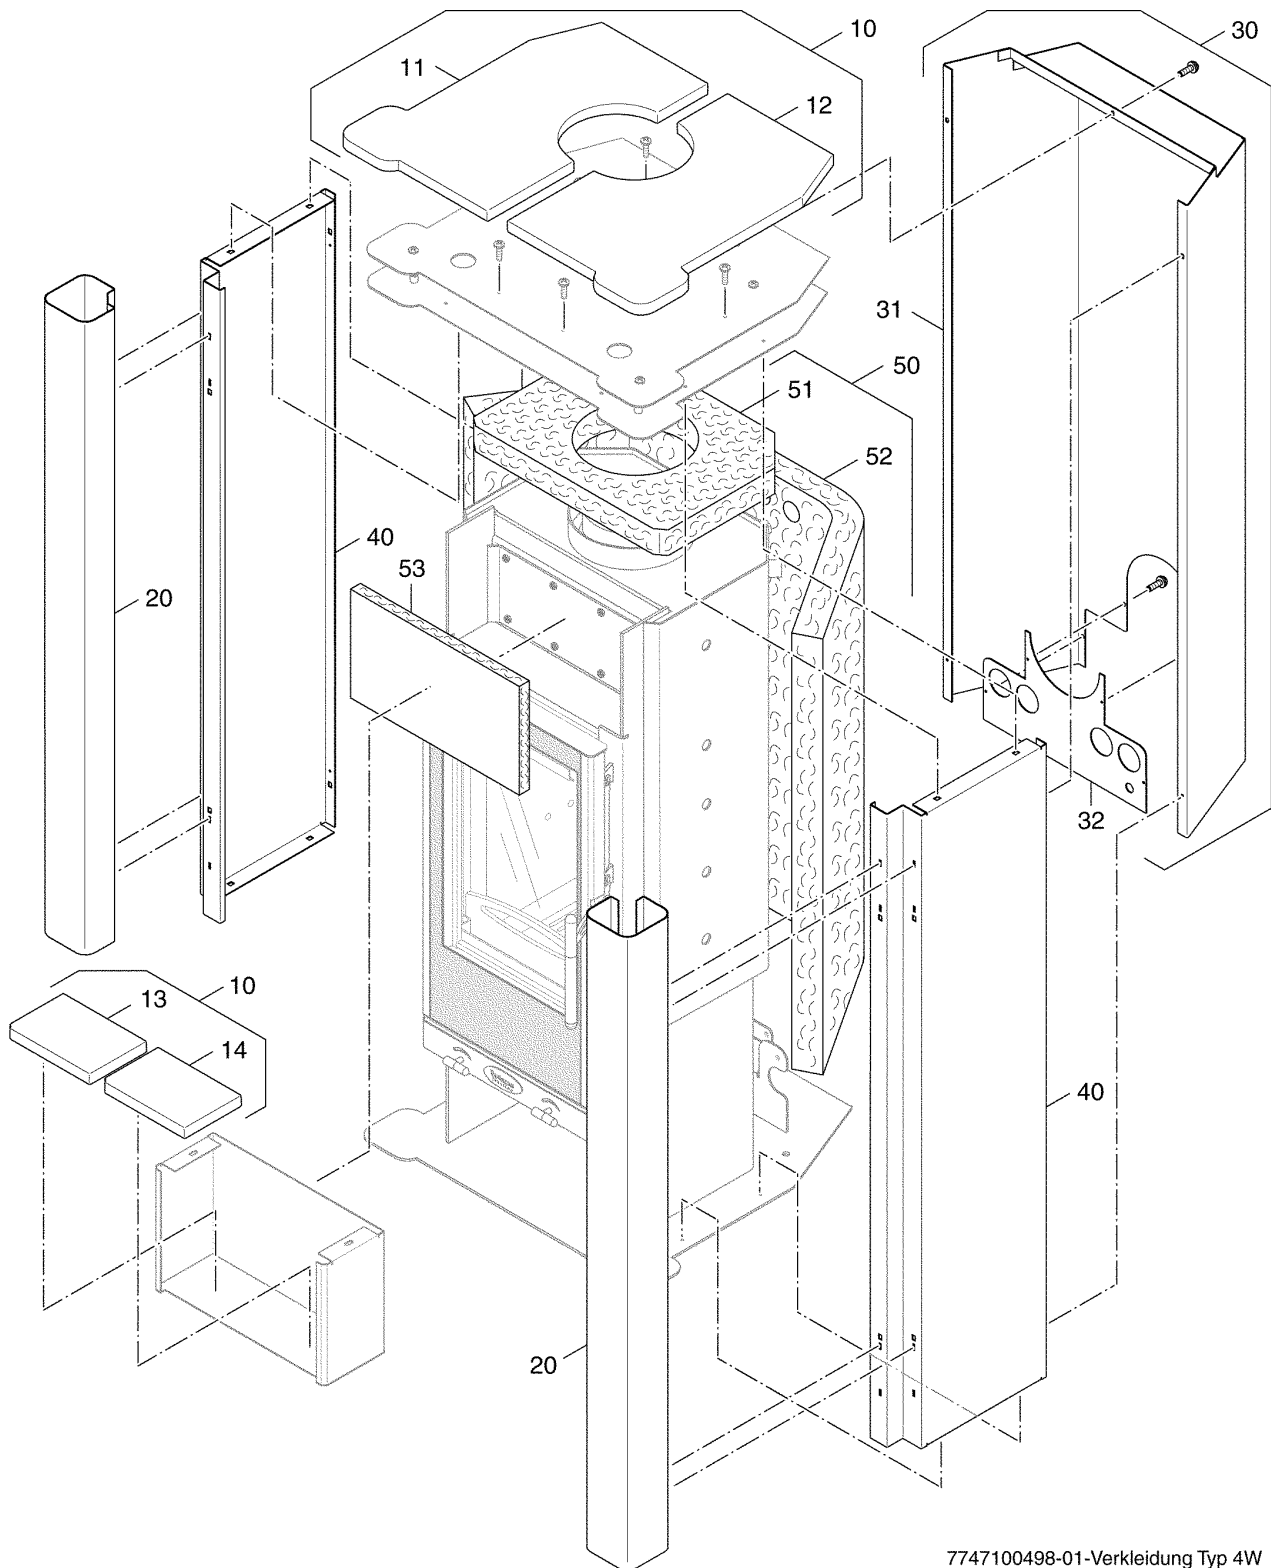

Verkleidung Typ 4W

7747100498-01-Verkleidung Typ 4W

Verkleidung Typ 4W

Pos. Nr.	Artikel-Nr.	Artikelbezeichnung	Gewicht je Stück in kg
14	7747007856	Verklgd Typ 4W Kachel Orientblau	*
10		Verkleidung Kachel Typ 4W	
10	7747007357	Verklgd Typ 4W Kachel Kastanienbraun	14,000
10	7747007352	Verklgd Typ 4W Kachel Pflamenblau	14,000
10	7747007538	Verklgd Typ 4W Kachel Sonnengelb	*
10	7747007532	Verklgd Typ 4W Kachel Toscanablau	*
10	7747007379	Verklgd Typ 4W Kachel Azuro	*
10	7747007374	Verklgd Typ 4W Kachel Ocker	14,000
10	7747007369	Verklgd Typ 4W Kachel Hot Chilli	14,000
10	7747007364	Verklgd Typ 4W Kachel Cinzento	14,000
10	7747007347	Verklgd Typ 4W Kachel Elfenbeinschwarz	14,000
10	7747009398	Verklgd Typ 4W Naturstein serpentino	*
14	7747008334	Verklgd Typ 4W Kachel Basalt	*
14	7747007861	Verklgd Typ 4W Kachel Graublau	*
14	7747004802	Verklgd Typ 4W Kachel Kiesel	*
14	7747008319	Verklgd Typ 4W Kachel Sonderfarbe	*
		Lieferbare Einzelteile:	
11		Kachel 1 Typ 4W	
11	7747007358	Kachel 1 Typ 4W (Kastanienbraun)	5,000
11	7747007353	Kachel 1 Typ 4W (Pflaumenblau)	5,000
11	7747007541	Kachel 1 Typ 4W (Sonnengelb)	5,000
11	7747007533	Kachel 1 Typ 4W (Toscanablau)	5,000
11	7747007380	Kachel 1 Typ 4W (Azuro)	5,000
11	7747007375	Kachel 1 Typ 4W (Ocker)	5,000
11	7747007370	Kachel 1 Typ 4W (Hot Chilli)	5,000
11	7747007365	Kachel 1 Typ 4W (Cinzento)	5,000
11	7747007348	kachel 1 Typ 4W (Elfenbeinschwarz)	5,000
11	7747009394	Kachel 1 Typ 4W Naturstein serpentino	*
10	7747008335	Kachel 1 Typ 4W Basalt everp	1,000
10	7747007862	Kachel 1 Typ 4W Graublau everp	1,000
10	7747001550	Kachel 1 Typ 4W Kiesel	*
10	7747007857	Kachel 1 Typ 4W Orientblau everp	1,000
10	7747008321	Kachel 1 Typ 4W Sonderfarbe everp	1,000
12		Kachel 2 Typ 4W	
12	7747007359	Kachel 2 Typ 4W (Kastanienbraun)	5,000
12	7747007354	Kachel 2 Typ 4W (Pflaumenblau)	5,000
12	7747007545	Kachel 2 Typ 4W (Sonnengelb)	5,000
12	7747007534	Kachel 2 Typ 4W (Toscanablau)	5,000
12	7747007381	Kachel 2 Typ 4W (Azuro)	5,000
12	7747007376	Kachel 2 Typ 4W (Ocker)	5,000