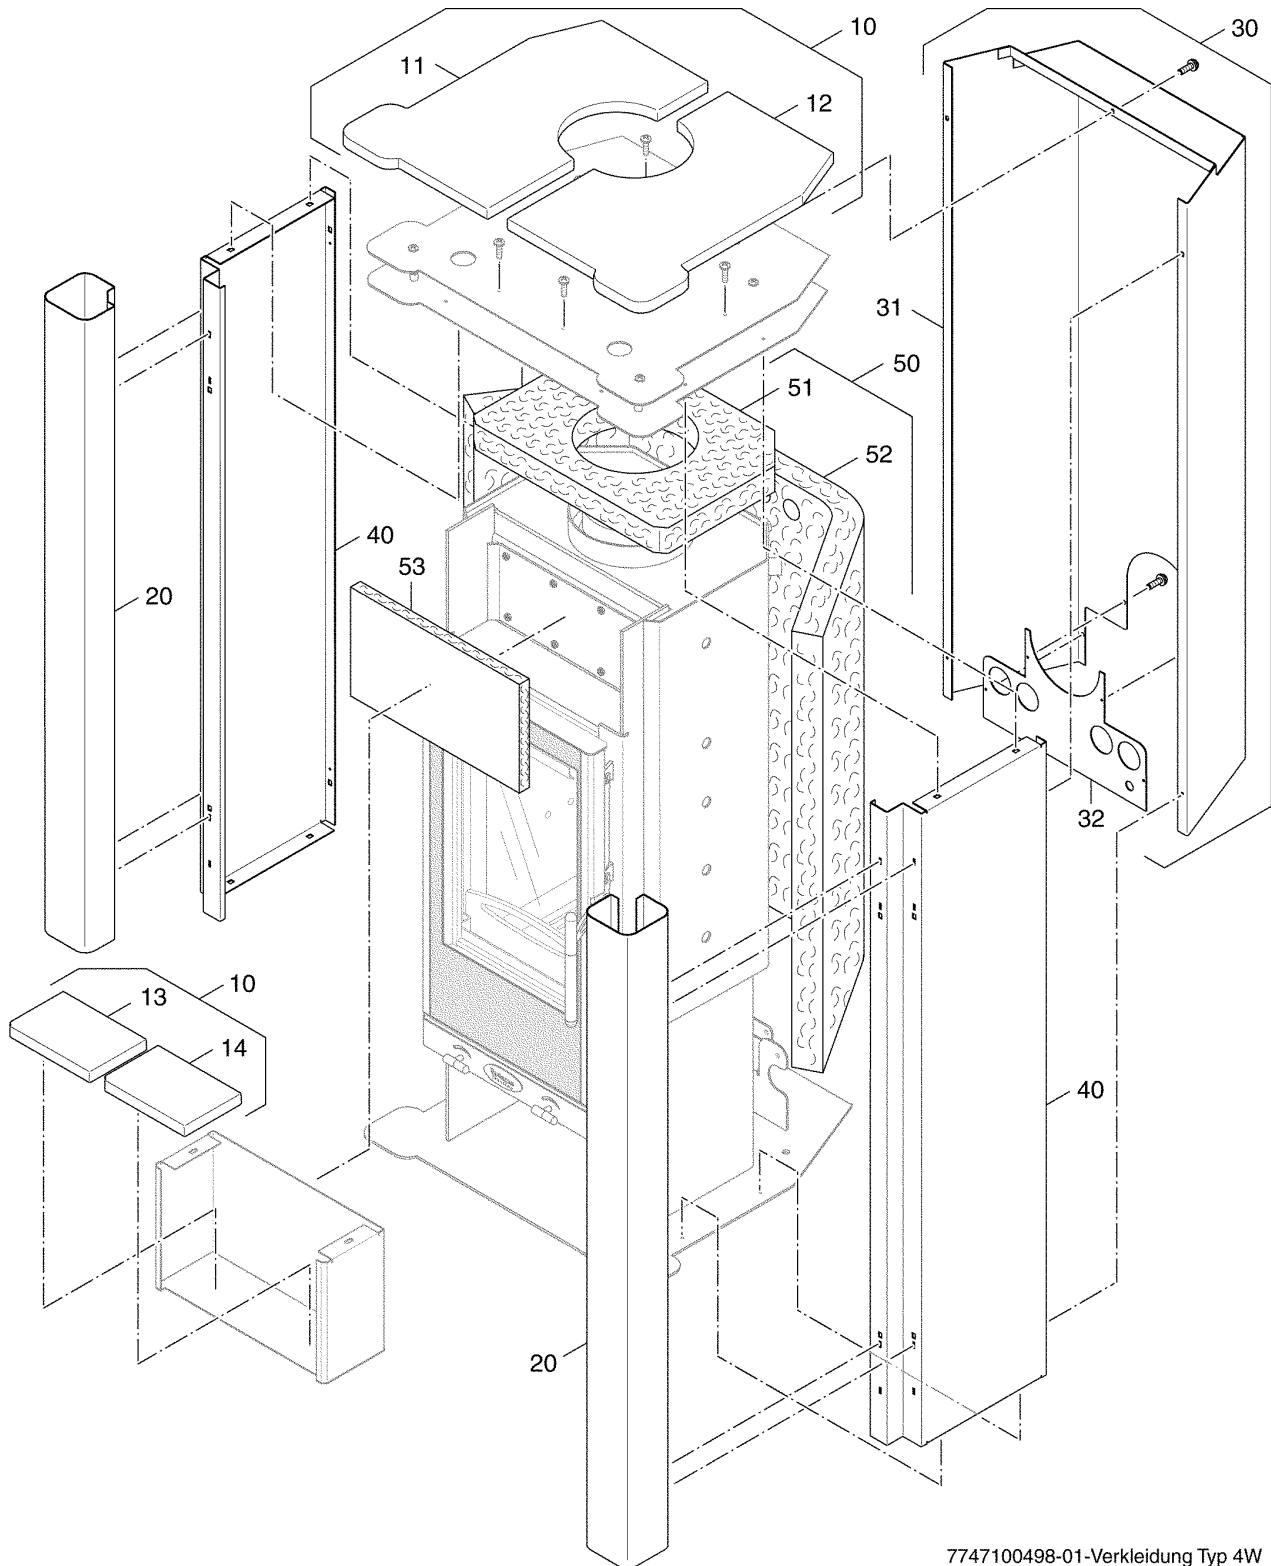

Verkleidung Typ 4W

7747100498-01-Verkleidung Typ 4W

Verkleidung Typ 4W

Pos. Nr.	Artikel-Nr.	Artikelbezeichnung	Gewicht je Stück in kg
12	7747007371	Kachel 2 Typ 4W (Hot Chilli)	5,000
12	7747007366	Kachel 2 Typ 4W (Cinzento)	5,000
12	7747007349	Kachel 2 Typ 4W (Elfenbeinschwarz)	5,000
12	7747009395	Abdeckkachel re serpentino blueline4W	*
11	7747008336	Kachel 2 Typ 4W Basalt everp	1,000
11	7747007863	Kachel 2 Typ 4W Graublau everp	1,000
11	7747001552	Kachel 2 Typ 4W Kiesel	*
11	7747007858	Kachel 2 Typ 4W Orientblau everp	1,000
11	7747008323	Kachel 2 Typ 4W Sonderfarbe everp	1,000
13		Kachel 3 Typ 4W	
13	7747007360	Kachel 3 Typ 4W (Kastanienbraun)	1,000
13	7747007355	Kachel 3 Typ 4W (Pflaumenblau)	1,000
13	7747007549	Kachel 3 Typ 4W (Sonnengelb)	1,000
13	7747007535	Kachel 3 Typ 4W (Toscanablau)	1,000
13	7747007382	Kachel 3 Typ 4W Azuro everp	1,000
13	7747007377	Kachel 3 Typ 4W (Ocker)	1,000
13	7747007372	Kachel 3 Typ 4W (Hot Chilli)	1,000
13	7747007367	Kachel 3 Typ 4W (Cinzento)	1,000
13	7747007350	Kachel 3 Typ 4W (Elfenbeinschwarz)	1,000
13	7747009396	Kachel 3 Typ 4WNaturstein serpentino	*
12	7747008337	Kachel 3 Typ 4W Basalt everp	1,000
12	7747007864	Kachel 3 Typ 4W Graublau everp	1,000
12	7747007859	Kachel 3 Typ 4W Orientblau everp	1,000
12	7747008324	Kachel 3 Typ 4W Sonderfarbe everp	1,000
14		Kachel 4 Typ 4W	
14	7747007361	Kachel 4 Typ 4W (Kastanienbraun)	1,000
14	7747007356	Kachel 4 Typ 4W (Pflaumenblau)	1,000
14	7747007550	Kachel 4 Typ 4W (Sonnengelb)	1,000
14	7747007536	Kachel 4 Typ 4W (Toscanablau)	1,000
14	7747007383	Kachel 4 Typ 4W (Azuro)	1,000
14	7747007378	Kachel 4 Typ 4W (Ocker)	1,000
14	7747007373	Kachel 4 Typ 4W (Hot Chilli)	1,000
14	7747007368	Kachel 4 Typ 4W (Cinzento)	1,000
14	7747007351	Kachel 4 Typ 4W (Elfenbeinschwarz)	1,000
13	7747008338	Kachel 4 Typ 4W Basalt everp	1,000
13	7747007865	Kachel 4 Typ 4W Graublau everp	1,000
13	7747002666	Kachel 4 Typ 4W Kiesel	*
13	7747007860	Kachel 4 Typ 4W Orientblau everp	1,000
13	7747008325	Kachel 4 Typ 4W Sonderfarbe everp	1,000
20	7747009826	Edelstahlsäule li/re Typ 4 W	*