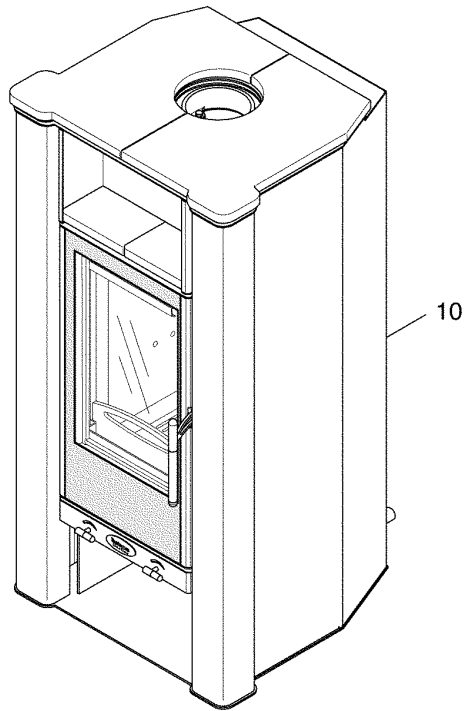

Buderus		CE 1427 -07
EN 13240		
Ser.-Nr. 296000-7 086-00077-7747001139		
Mod.	BlueLine 4W	
Pn (Hi)	8,0 kW	
PMS/PS	3,0 bar	
Abgastemperatur	180 °C	
Wirkungsgrad	88,9 %	
CO-Emission	0,09 %	
Zeitbrandfeuerstätte	für Mehrfachbelegung des Schornsteins geeignet	
Brennstoffe*	Holz oder Holzbrikett	
	*Der Betrieb mit anderen Brennstoffen ist nicht zulässig.	
Sicherheitsabstände		
hinten	100 mm	
seitlich	200 mm	
vorne	800 mm	
Bei Feuerstätten, die in einem Wohn- oder Heizungsraum installiert werden, ist für eine ausreichende Frischluftzufuhr zu sorgen. Bei Installation und Inbetriebnahme des Gerätes sind die Bedienungsanleitungen zu beachten.		
BBT Thermotechnik GmbH, D-35573 Wetzlar; Buderus Heiztechnik AG CH-4133 Pratteln		
Ser.-Nr.		
Ser.-Nr.	296000-7 086-00077-7747001139	
BlueLine 4W-8.0		
Ser.-Nr.	296000-7 086-00077-7747001139	

7747100493-01-Kaminofen und Typenschild Typ 4W