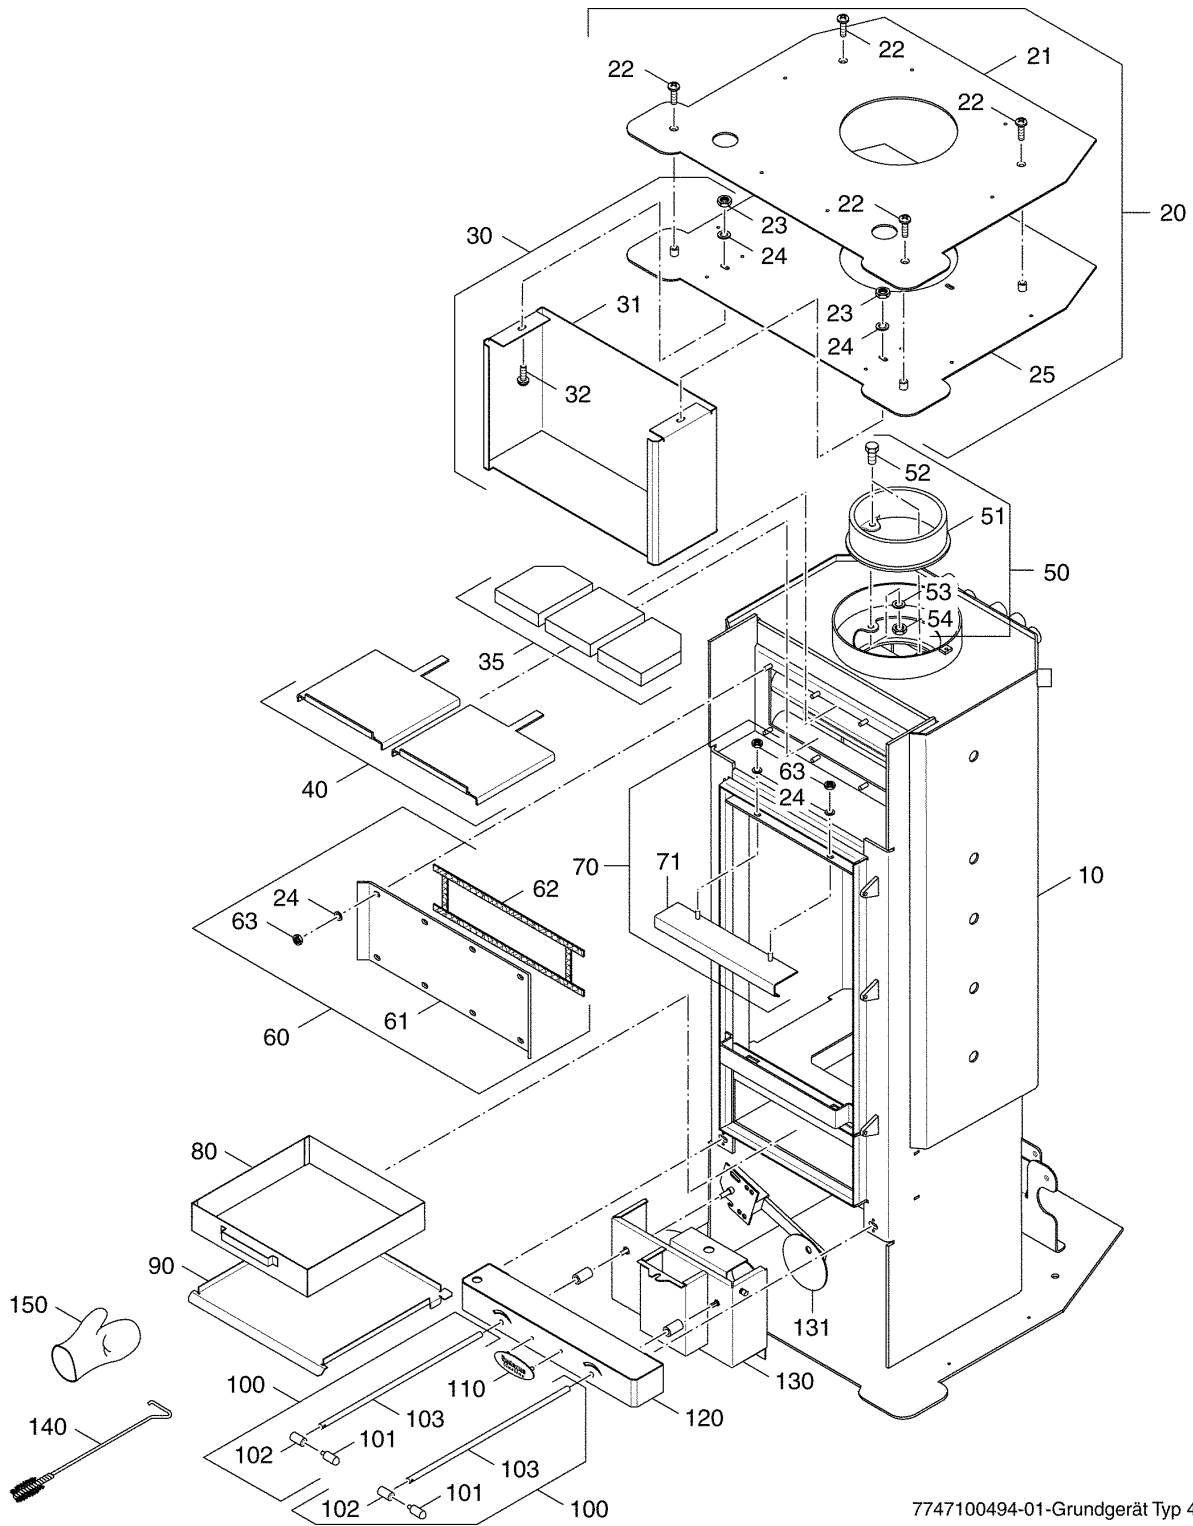

Grundgerät Typ 4W

7747100494-01-Grundgerät Typ 4W

Grundgerät Typ 4W

Pos. Nr.	Artikel-Nr.	Artikelbezeichnung	Gewicht je Stück in kg
10	x	Kaminofen Typ 4W	
20	7747007797	Abdeckplatte Typ 4W	*
		bestehend aus:	
21	(x)	Abdeckplatte oben	
22	(x)	Senkschraube DIN965 M6x12 4.8 A3K	
23	(x)	6-kant-Mutter ISO4032 M6 8 A3K	
24	(x)	Scheibe DIN125 A6,4 A3K	
25	(x)	Abdeckplatte unten	
30	7747007792	Warmhaltefach Typ 4W	*
		bestehend aus:	
31	(x)	Warmhaltefach	
32	(x)	Linsenschraube DIN7985 M6x16 4.8 A3T	
23	(x)	6-kant-Mutter ISO4032 M6 8 A3K	
24	(x)	Scheibe DIN125 A6,4 A3K	
35	7747007812	Prallsteine Typ 4W	*
40	7747007814	Umlenbleche Typ 4W (2x)	*
50	63016316	Abgasrohr Typ 4, 4W, 5	2,200
		bestehend aus:	
51	(x)	Abgasstutzen	
52	(x)	6-kant-Schraube ISO4017 M8x25 8.8	
53	(x)	Scheibe D8,4mm	
54	(x)	6-kant-Mutter ISO4032 M8 8 A3K	
60	7747007813	Reinigungsdeckel Typ 4W	*
		bestehend aus:	
61	(x)	Reinigungsdeckel	
62	7747015021	Dichtstreifen Reinigungsdeckel Typ 4W	*
24	(x)	Scheibe DIN125 A6,4 A3K	
63	(x)	6-kant-Mutter ISO4032 M6 MS	
70	7747007766	Luftleitblech Typ 4W	0,560
		bestehend aus:	
71	(x)	Luftleitblech