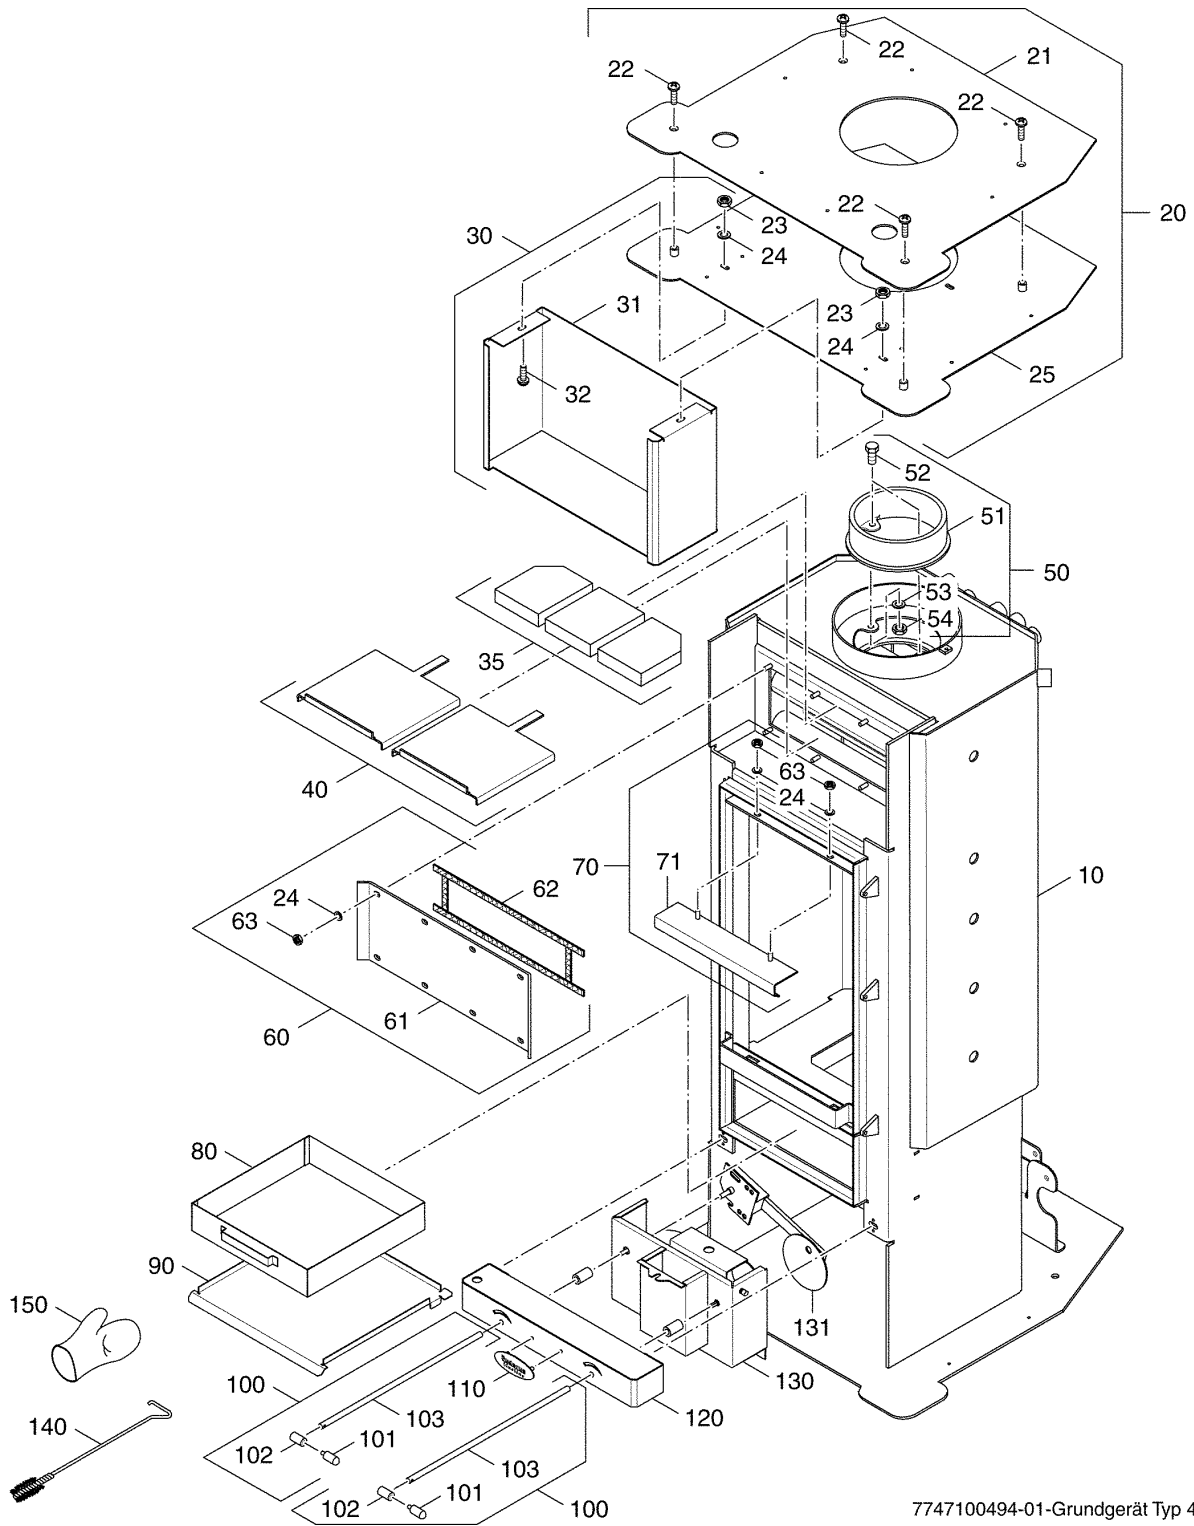

Grundgerät Typ 4W

7747100494-01-Grundgerät Typ 4W

Grundgerät Typ 4W

Pos. Nr.	Artikel-Nr.	Artikelbezeichnung	Gewicht je Stück in kg
24	(x)	Scheibe DIN125 A6,4 A3K	
63	(x)	6-kant-Mutter ISO4032 M6 MS	
80	7747007787	Aschekasten Typ 4W	1,900
90	7747007788	Auflageblech unten Typ 4W	*
100	7747007791	Luftschieberstange Typ 4W	*
		bestehend aus:	
101	(x)	Griffoberteil blueline4W	
102	(x)	Griffunterteil blueline4W	
103	(x)	Schieberstange	
	(x)	Linsenschraube DIN7985-M4x12-5.8-A3K (ohne Abbildung)	
	(x)	Gewindestift DIN914 M4x12 45H (ohne Abbildung)	
110	67903224	Geräteschild Blueline	*
120	7747007790	Blende unten Typ 4W	*
130	7747007798	Luftregler Typ 4W	2,500
131	7747007773	Kachel 4 Typ 4W Naturstein Serpentino	*
140	7747007789	Reinigungsbürste Typ 4W	*
150	7747011720	Kaminhandschuh blau mit Buderus logo	*