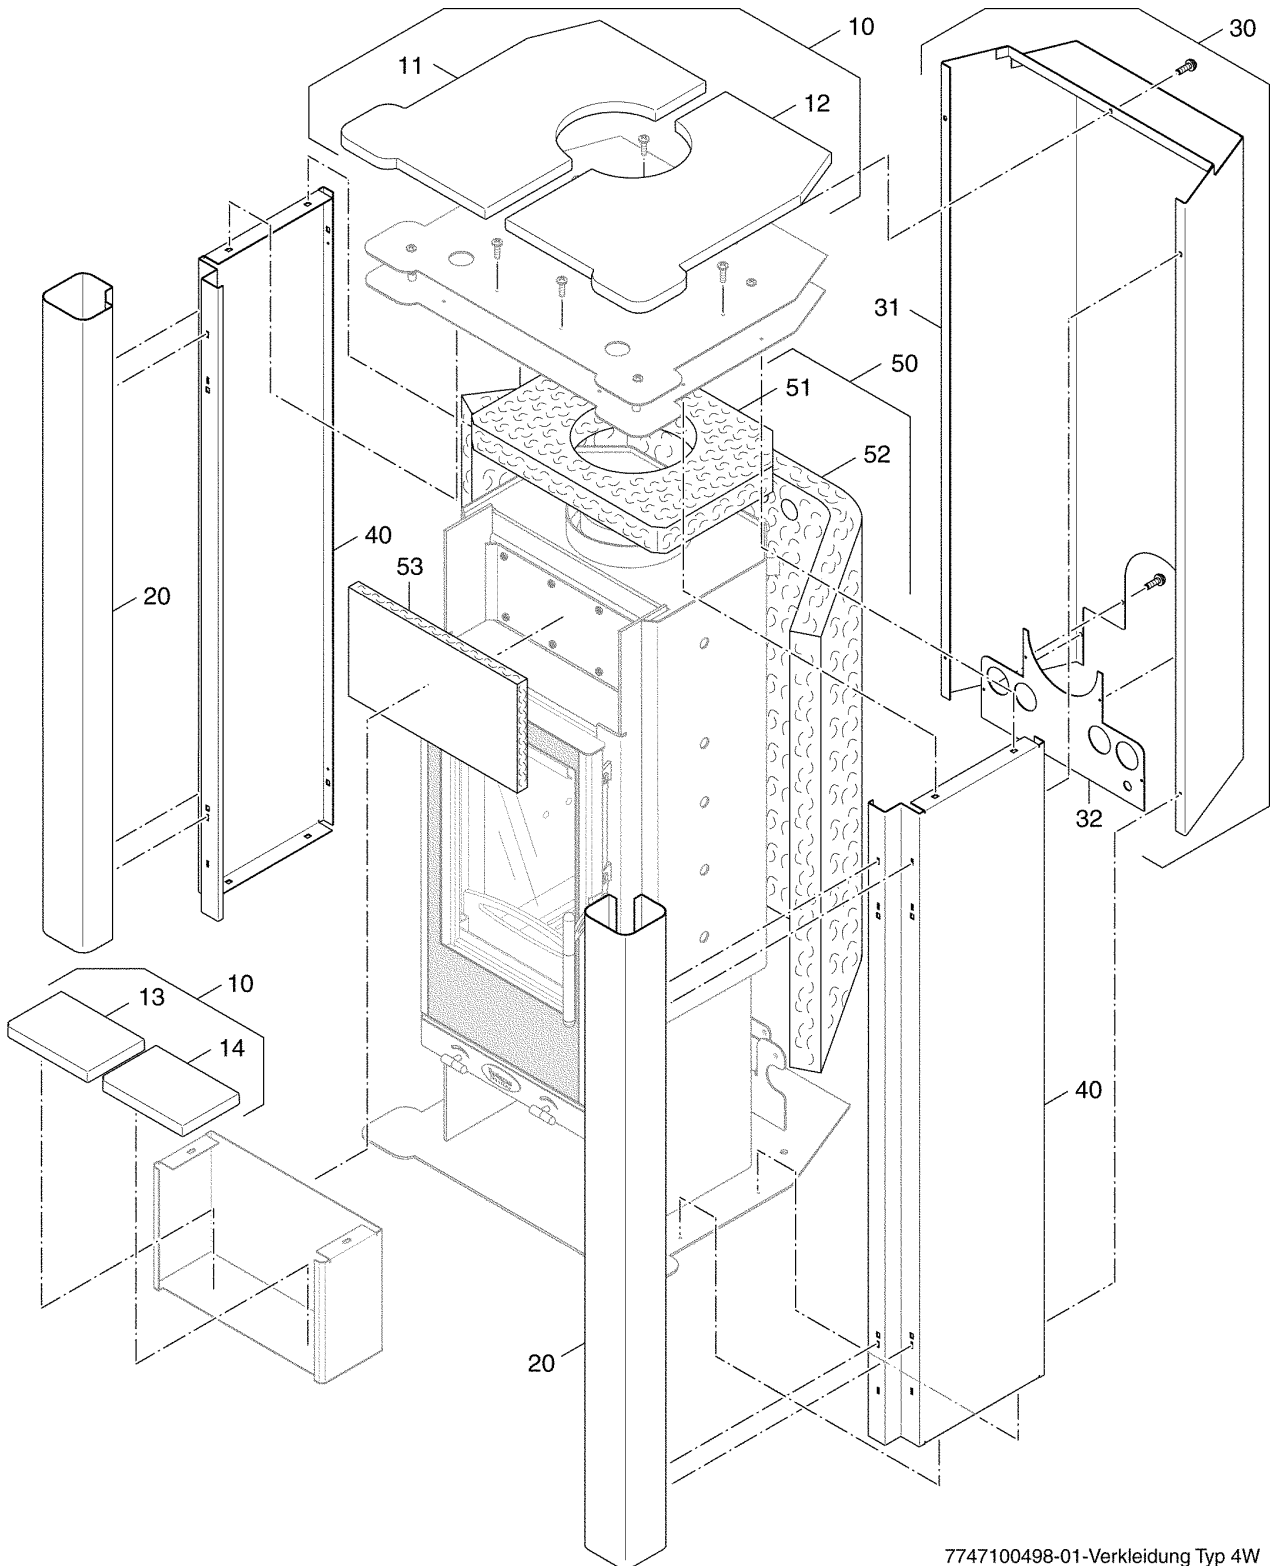

Verkleidung Typ 4W

7747100498-01-Verkleidung Typ 4W

Verkleidung Typ 4W

Pos. Nr.	Artikel-Nr.	Artikelbezeichnung	Gewicht je Stück in kg
30	7747007799	Verkleidungs-Rückwand Typ 4W	*
		bestehend aus:	
31	(x)	Rückwand	
32	7747007801	Abdeckblech Rückwand unten Typ 4W	*
40	7747001137	Seitenverkleidung li/re Typ 4W	*
50	7747007811	Wärmeschutz Typ 4W	*
		Lieferbare Einzelteile:	
51	7747007771	Deckenisolierung Typ 4W everp	*
52	(x)	Rückwand	
53	7747007765	Frontisolierung Typ 4W everp	*