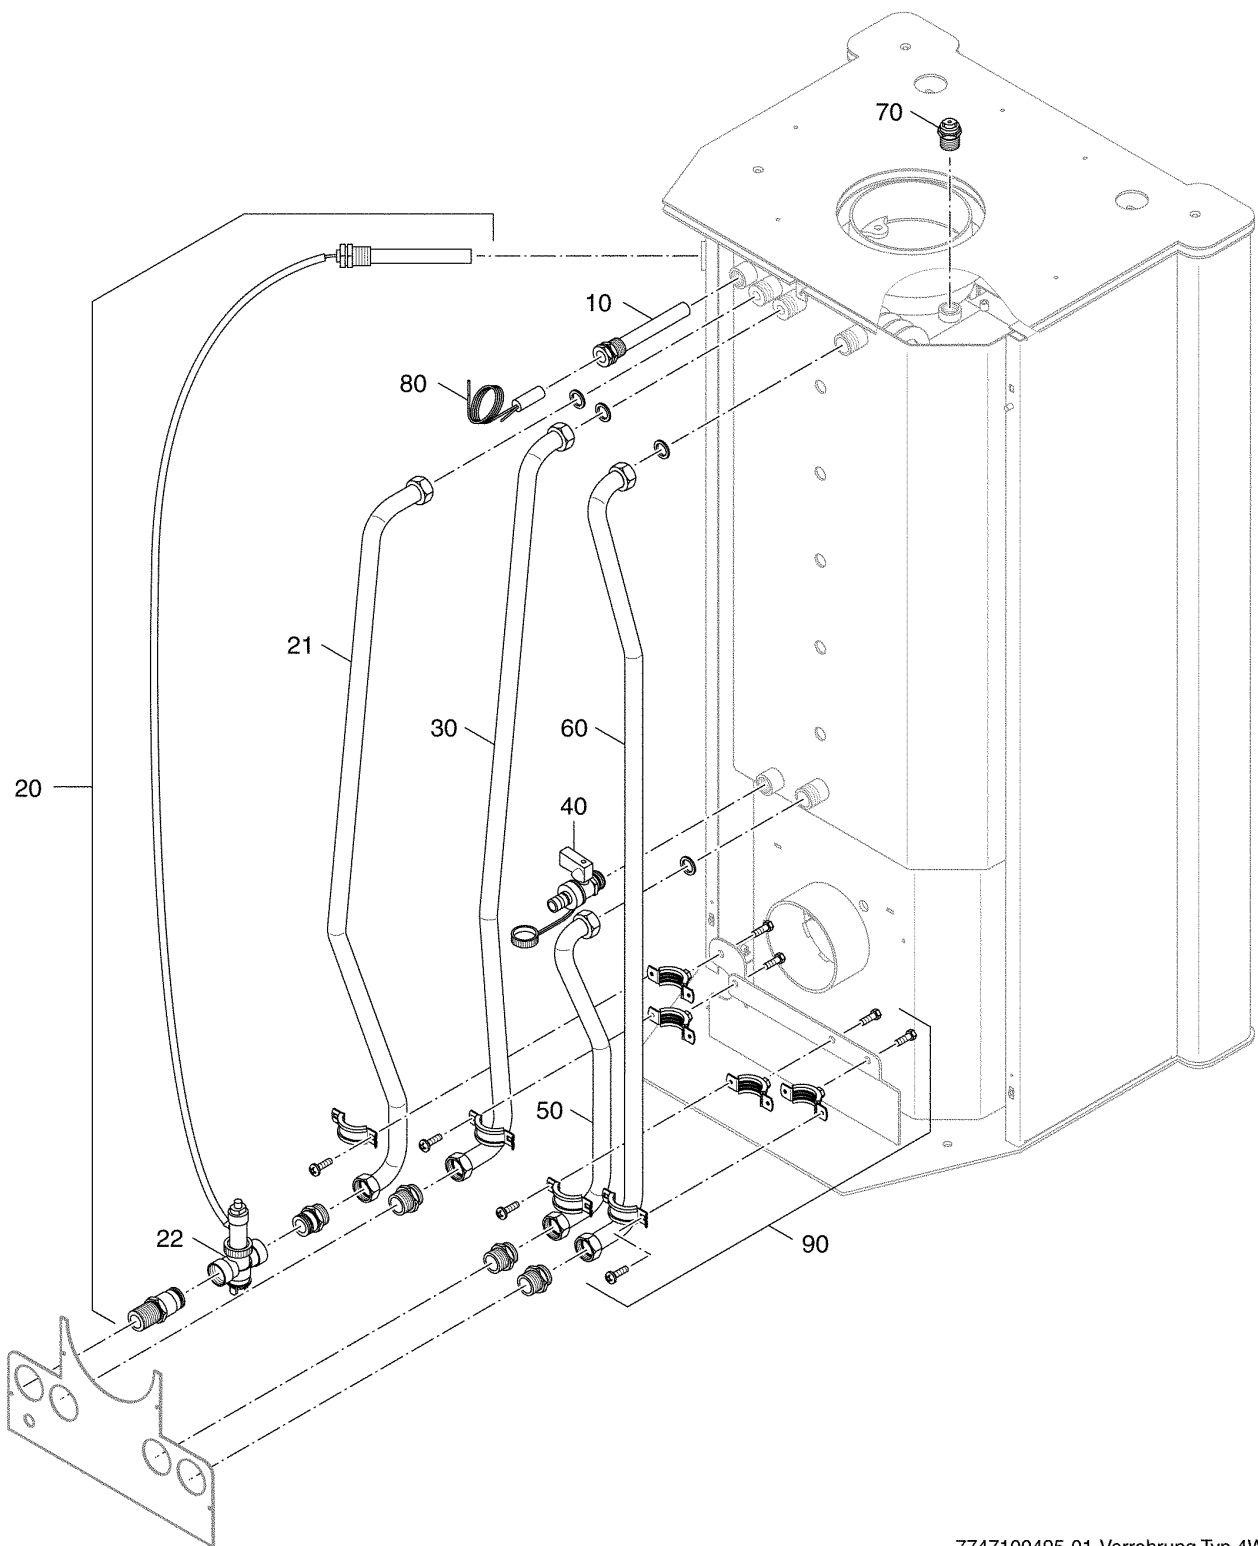

Verrohrung Typ 4W

7747100495-01-Verrohrung Typ 4W

Verrohrung Typ 4W

Pos. Nr.	Artikel-Nr.	Artikelbezeichnung	Gewicht je Stück in kg
10	7747007742	Tauchhülse 110mm Typ 4W	*
20	7747007736	Rohrgruppe TAS Zulauf Typ 4W	*
		bestehend aus:	
21	(x)	Zulaufrohr	
22	7747007744	TAS Typ 4W	1,040
30	7747007735	Rohrgruppe TAS Ablauf Typ 4W	*
40	7747007738	Entleerungshahn Typ 4W	*
50	7747007734	Rohrgruppe Rücklauf Typ 4W	*
60	7747007733	Rohrgruppe Vorlauf Typ 4W	*
70	7747007737	Entlüfter Typ 4W	*
80	7747007767	Fühler ENTC-Kesselfühler Typ 4W	*
90	7747009827	Schlauchschellenset Typ 4W 4 Stück	*