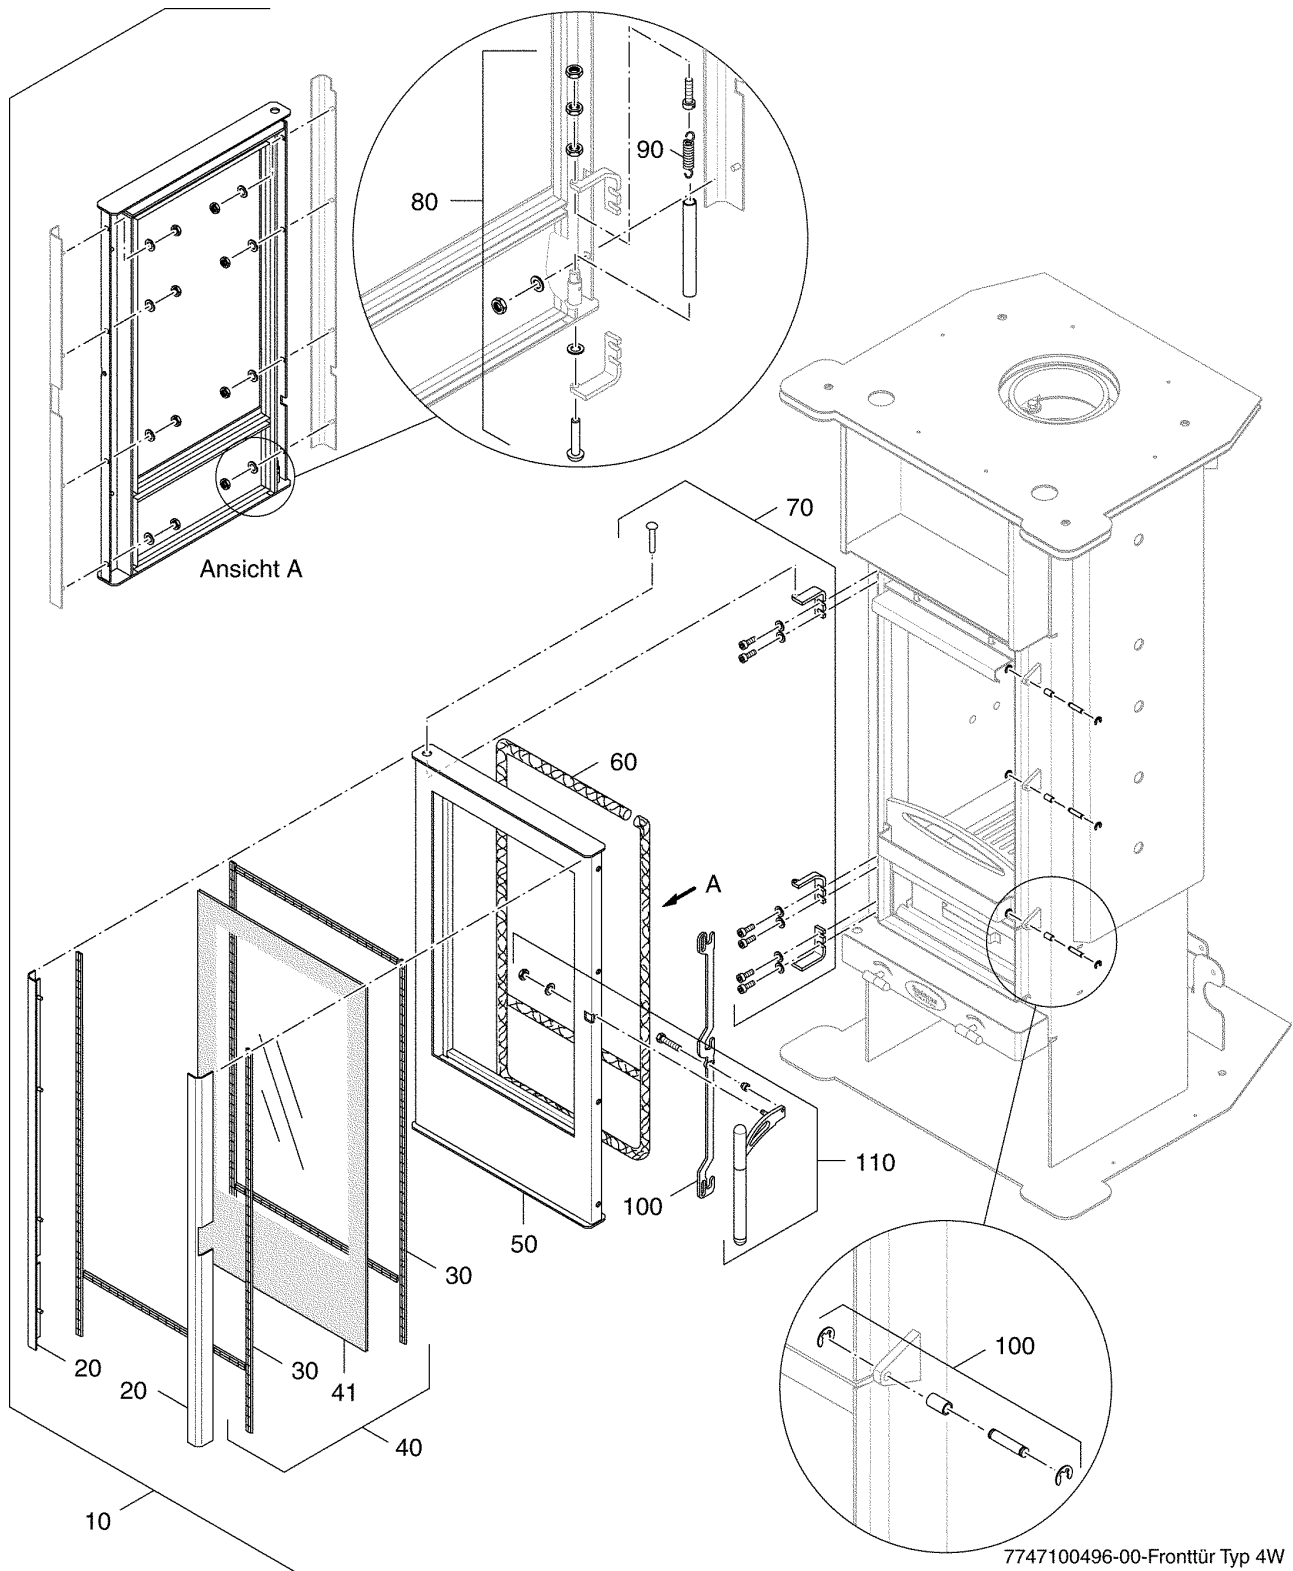

Fronttür Typ 4W

Fronttür Typ 4W

Pos. Nr.	Artikel-Nr.	Artikelbezeichnung	Gewicht je Stück in kg
10	7747007707	Fronttür Typ 4W	11,300
		Lieferbare Einzelteile:	
20	7747007706	Seitenhalter Typ 4W (2x)	*
30	67903229	Dichtstreifen 8x2x3000mm blueline	0,080
40	7747007703	Glasscheibe Typ 4W	*
		bestehend aus:	
41	(x)	Glasscheibe	
30	67903229	Dichtstreifen 8x2x3000mm blueline	0,080
50	x	Türrahmen	
60	7747009970	Dichtschnur Tür Typ 4W	1,000
70	7747007701	Türkonsole Typ 4W	*
80	7747007702	Türscharnier Typ 4W	*
90	7747015036	Tür Zugfeder Typ 4W	*
100	7747007709	Verschlussleiste Typ 4W	*
110	7747007805	Türgriff Typ 4W	*