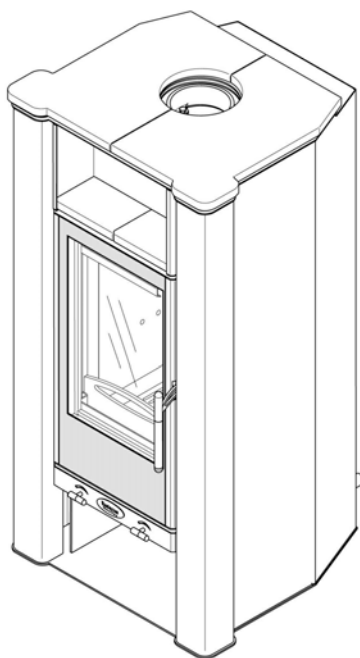

Ersatzteilkatalog

Heiz-, Kamineinsätze, Kaminöfen
Kaminofen blueline 4W

BudererS

Inhaltsverzeichnis

Typenschild	4
Grundgerät Typ 4W	6
Fronttür Typ 4W	10
Schamotte material Typ 4W	12
Verkleidung Typ 4W	14
Verrohrung Typ 4W	20