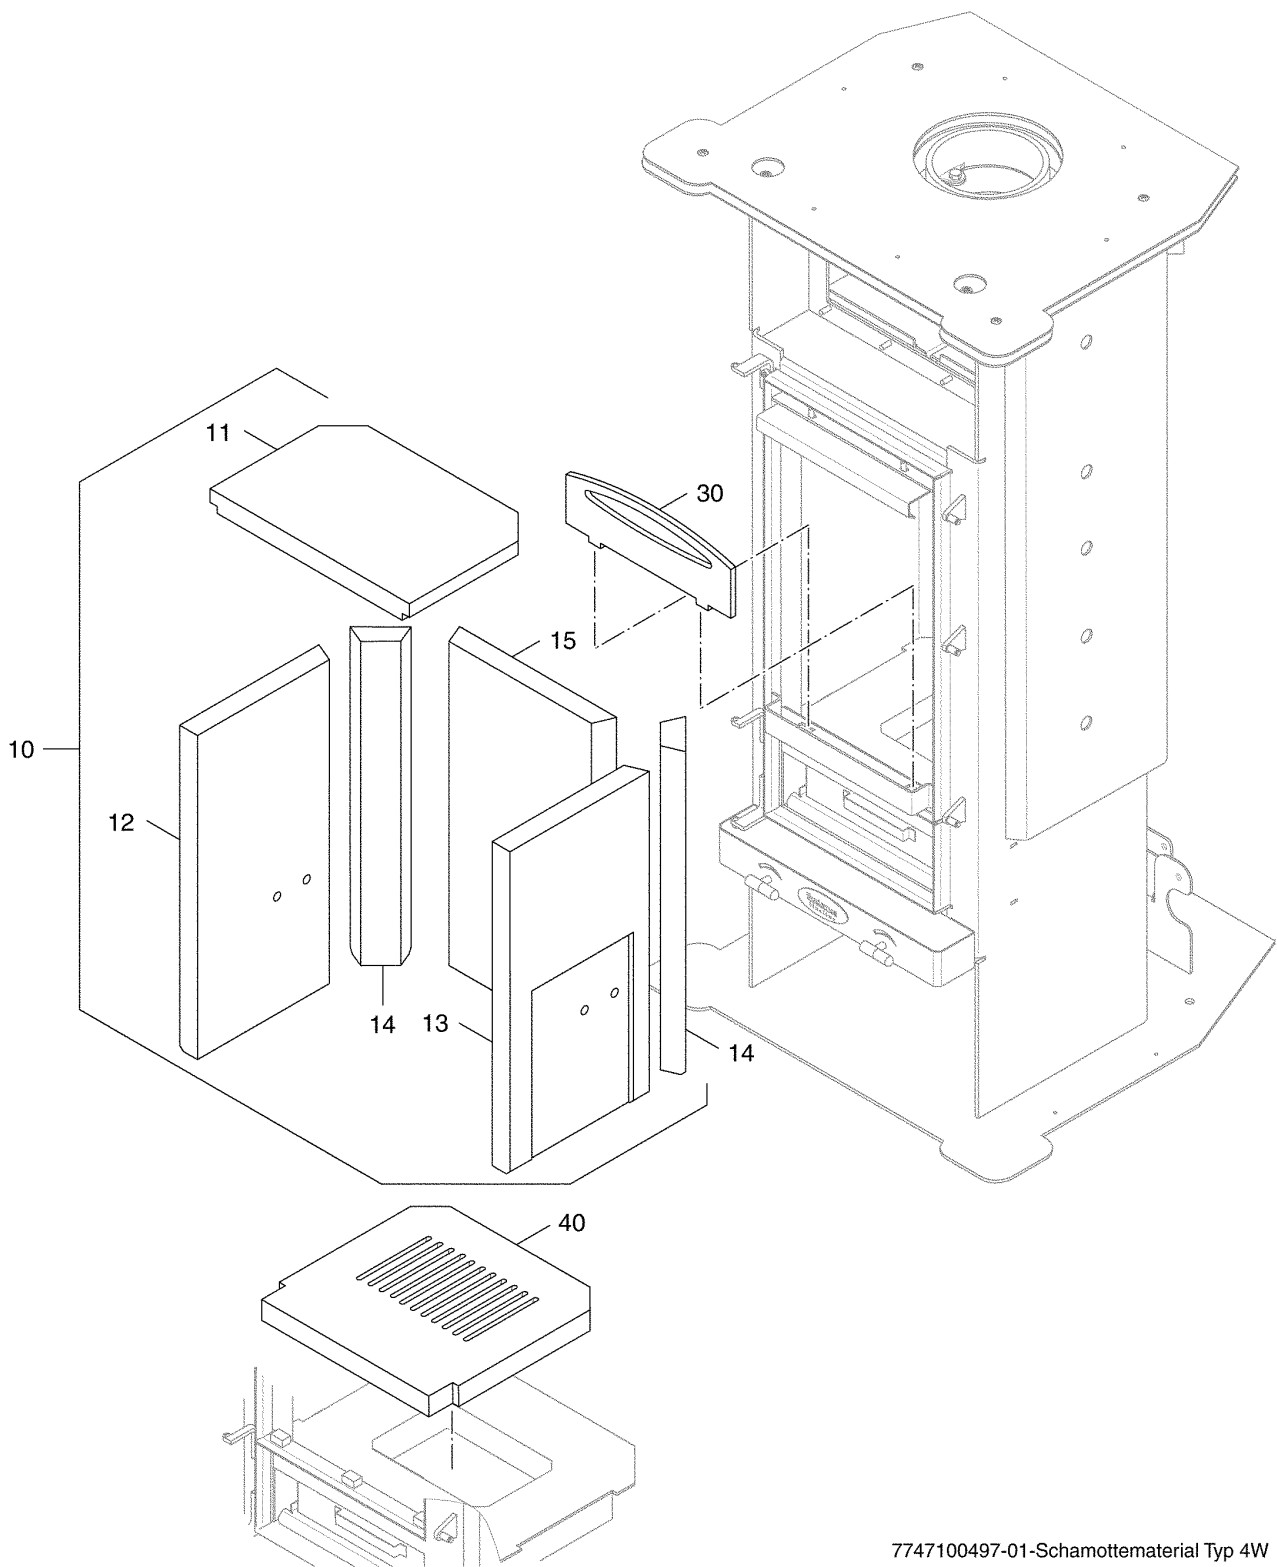

Schamotte material Typ 4W

7747100497-01-Schamotte material Typ 4W

Schamottmaterial Typ 4W

Pos. Nr.	Artikel-Nr.	Artikelbezeichnung	Gewicht je Stück in kg
10	7747007774	Ausmauerung kpl Typ 4W	8,000
		Lieferbare Einzelteile:	
11	7747007779	Umlenkstein Typ 4W	1,620
12	7747007778	Seitenstein links Typ 4W	2,100
13	7747007777	Seitenstein rechts Typ 4W	2,100
14	7747007776	Seitenstein hinten links/rechts Typ 4W	1,500
15	7747007775	Rückwandstein mitte Typ 4W	2,400
30	7747007781	Stehrost Typ 4W	*
40	7747007780	Feuerraumboden 4W	9,500